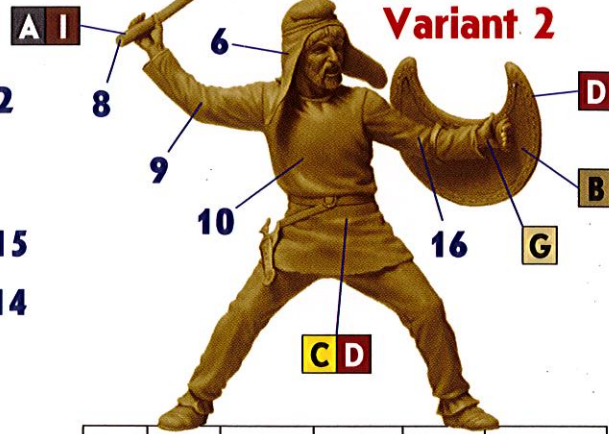

MB^{TM}
MASTER BOX LTD
№MB32021

Greco-Persian Wars Series. Kit № 8.
Persian Lightly Armed Warrior (Takabara)

¡Solo para coleccionistas de mas de 14 años!
¡Precaución: piezas pequeñas!
Observe las siguientes precauciones cuando se usen pinturas y pegamentos de modelismo:
- evite respirar los vapores;
- trabaje en un sitio bien ventilado;
- evite que los productos entren en contacto con ojos, boca o piel;
- en caso de contacto con los ojos, lave inmediatamente con agua y consulte con un medico.
Recomendamos almacenar el kit y accesorios en un lugar fuera del alcance de niños de menos de 5 años y animales domésticos.

При роботі з модельними клеєм і фарбами дотримуйтесь заповнених заходів:
- не вдихайте парів.
- Працюйте в добре провітрюваному приміщенні.
- Уникайте влучення в очі, у рот і на шкіру.
- У випадку контакту з очима промийте водою і негайно зверніться до лікаря!
Тільки для колекціонерів старше 14 років! Обережно! Дрібні деталі!
Конструкторські набори і приналежності рекомендуються зберігати в місці, недоступному для дітей молодше 5 років і домашніх тварин!

Variant 1

Variant 2

This is one of possible options of creating the diorama from the figures of Greco-Persian Wars Series.

Color	Vallejo	Lifecolor	Mr. Color	TAMIYA	AMMO Mig
A	863	LC 76	28	X 10	A.MIG 0045
B	912	UA 081	19	XF 59	A.MIG 0078
C	915	-	48	X 8	A.MIG 0048
D	926	LC 06	3	X 7	A.MIG 0049
E	950	LC 02	2	X 1	A.MIG 0104
F	951	LC 01	1	X 2	A.MIG 0050
G	955	LC 41	51	XF 15	A.MIG 0116
H	962	LC 56	34	X 4	A.MIG 0098
I	984	LC 17	29	XF 9	A.MIG 0070