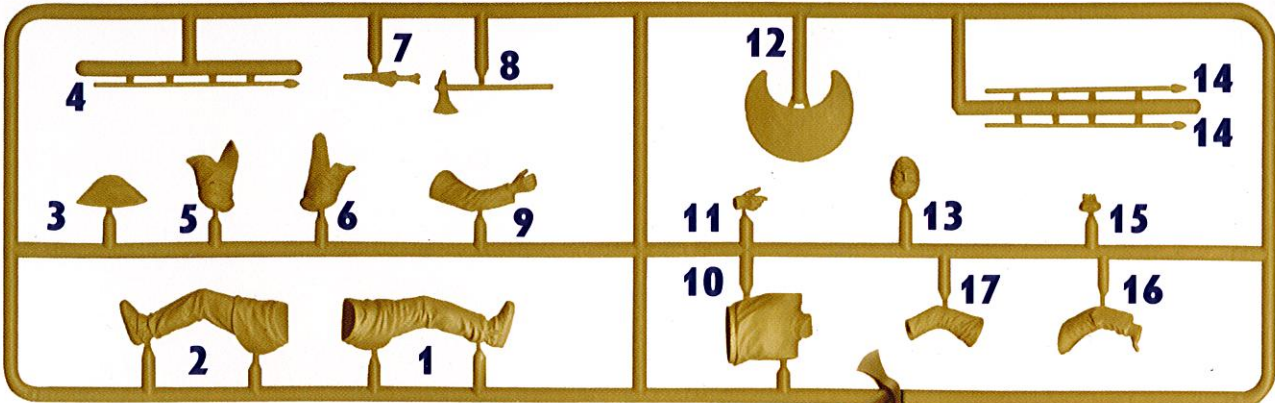

**MB**<sup>TM</sup>  
MASTER BOX LTD  
№MB32021

Greco-Persian Wars Series. Kit № 8.  
Persian Lightly Armed Warrior (Takabara)

**¡Solo para coleccionistas de mas de 14 años!**  
**¡Precaución: piezas pequeñas!**  
Observe las siguientes precauciones cuando se usen pinturas y pegamentos de modelismo:  
- evite respirar los vapores;  
- trabaje en un sitio bien ventilado;  
- evite que los productos entren en contacto con ojos, boca o piel;  
- en caso de contacto con los ojos, lave inmediatamente con agua y consulte con un medico.  
Recomendamos almacenar el kit y accesorios en un lugar fuera del alcance de niños de menos de 5 años y animales domésticos.