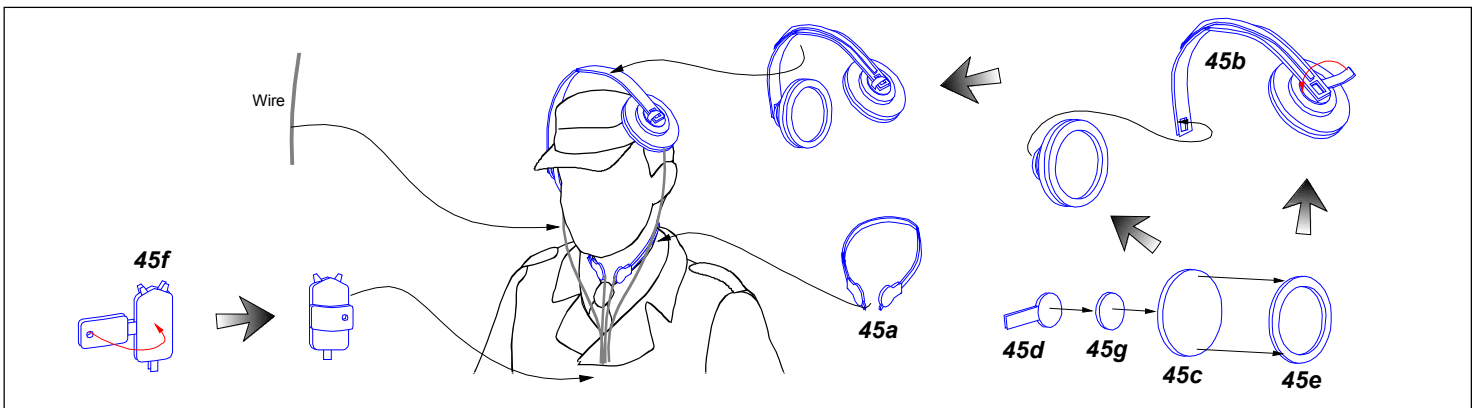

Separately sold sets for Sd.Kfz.251 model from AFV Club (oddzielnie w sprzedaży):

- 35 203 Sd.Kfz. 251/1 Ausf.D - Vol. 1 - Basic set (zestaw podstawowy)
- 35 204 Sd.Kfz. 251/1 Ausf.D - Vol. 2 - Fenders (blotniki)
- 35 205 Sd.Kfz. 251/1 Ausf.D - Vol. 3 - Side stowage boxes (boczne zasobniki)
- 35 206 Sd.Kfz. 251/1 Ausf.D - Vol. 4 - Front armour with vision ports & back doors (przedni pancierz z wizjerami i tylne drzwi)
- 35 207 Sd.Kfz. 251/1 Ausf.D - Vol. 5 - Upper armour standard (górný pancierz)
- 35 208 Sd.Kfz. 251/1 Ausf.D - Vol. 6 - Floor (podłoga)
- 35 209 Sd.Kfz. 251/1 Ausf.D - Vol. 7 - Back seats & boxes (siedzenia)