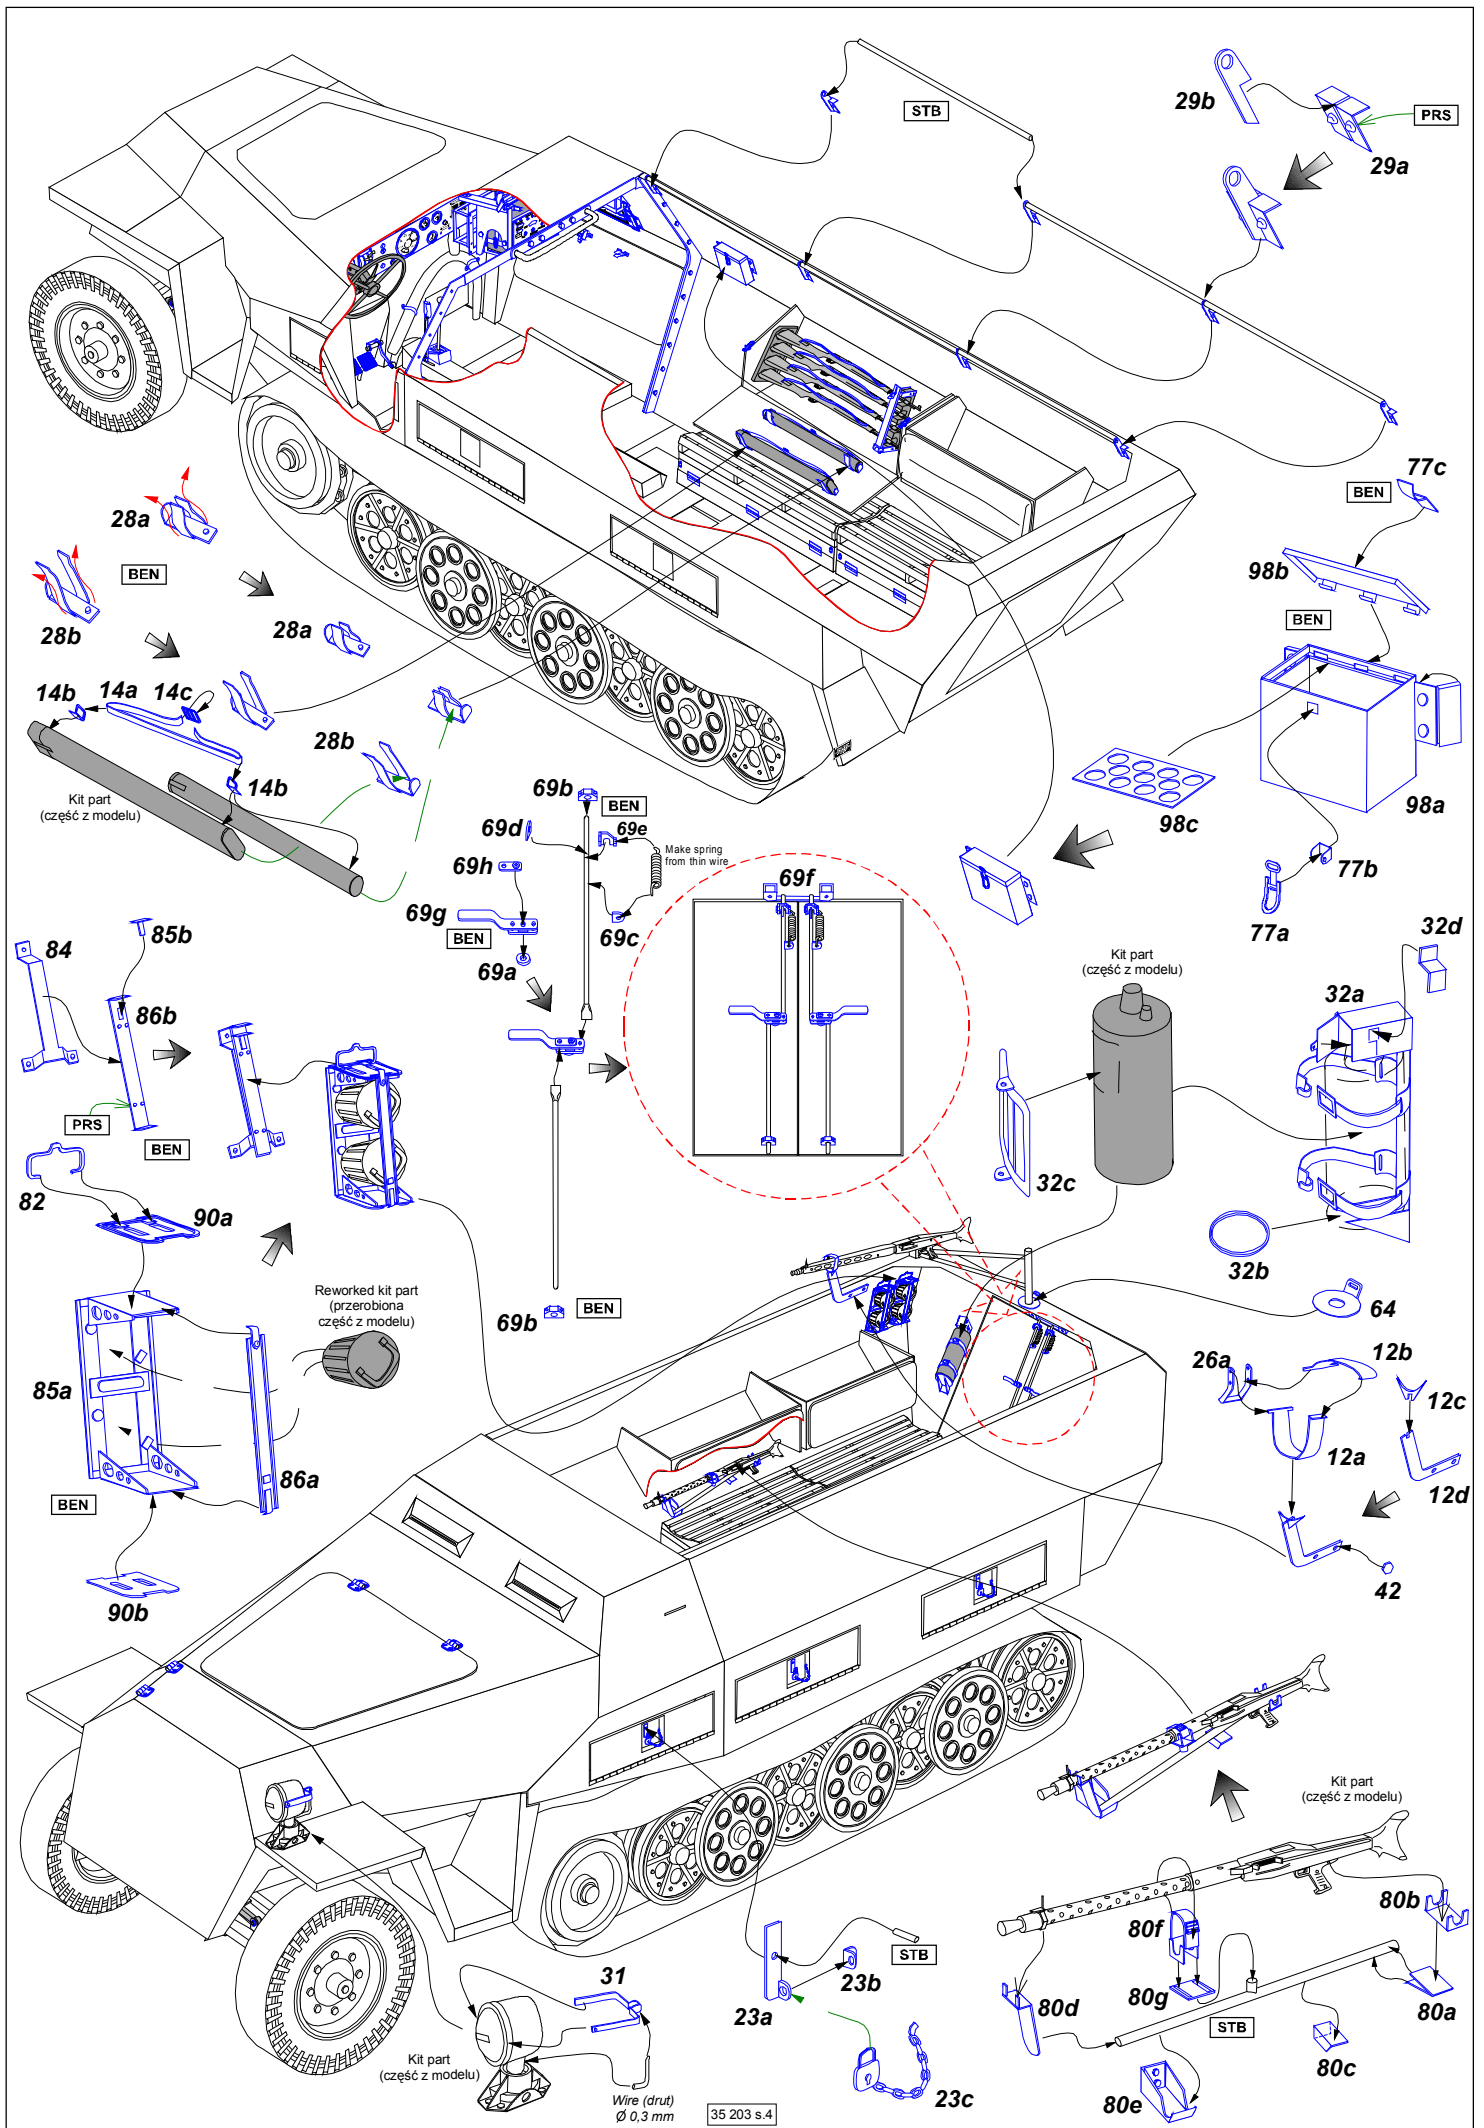

Separately sold sets for Sd.Kfz.251 model from AFV Club (oddzielnie w sprzedaży):

- 35 203 Sd.Kfz. 251/1 Ausf.D - Vol. 1 - Basic set (zestaw podstawowy)
- 35 204 Sd.Kfz. 251/1 Ausf.D - Vol. 2 - Fenders (blotniki)
- 35 205 Sd.Kfz. 251/1 Ausf.D - Vol. 3 - Side stowage boxes (boczne zasobniki)
- 35 206 Sd.Kfz. 251/1 Ausf.D - Vol. 4 - Front armour with vision ports & back doors (przedni pancierz z wizjerami i tylne drzwi)
- 35 207 Sd.Kfz. 251/1 Ausf.D - Vol. 5 - Upper armour standard (górný pancierz)
- 35 208 Sd.Kfz. 251/1 Ausf.D - Vol. 6 - Floor (podłoga)
- 35 209 Sd.Kfz. 251/1 Ausf.D - Vol. 7 - Back seats & boxes (siedzenia)