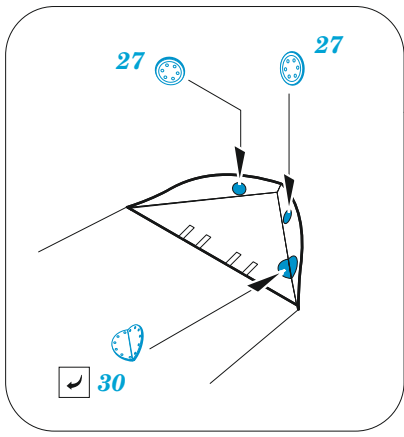

F-35A

eduard

73 808

1/72

detail set for TAMIYA 1/72 kit • sada detailů pro stavebnici TAMIYA 1/72

- APPLY EXPRESS MASK AND PAINT BEFORE GLUING
POUŽIT EXPRESS MASK NABARVIT PŘED SLEPENÍM
 - SYMMETRICAL ASSEMBLY
SYMETRICKÁ MONTÁŽ
 - REMOVE
ODSTRANIT
 - GRIND
OBROUSIT
 - DRILL HOLE
VRTAT OTVOR
 - COLORED ETCHED PARTS
LEPTANÉ BAREVNÉ DÍLY
 - ETCHED PARTS
LEPTANÉ NEBAREVNÉ DÍLY
 - ORIGINAL KIT PARTS
PŮVODNÍ DÍLY STAVEBNICE
- BEND
OHNOUT
 - OPTION
VOLBA
 - REPLACE
NAHRADIT
 - REVERSE SIDE
OTOČIT

ORIGINAL KIT PARTS
PŮVODNÍ DÍLY STAVEBNICE

PHOTO-ETCHED PARTS
LEPTANÉ DÍLY

PARTS TO BE REMOVED
DÍLY K ODSTRANĚNÍ

FILL
TMELIT

4 sets

 **F12, F13, F14**

F7, F8, F9
(F6, F8, F9)
(F4, F10, F11)
(F5, F10, F11)

 **fill**

☑ 25 ◻
5 pcs.