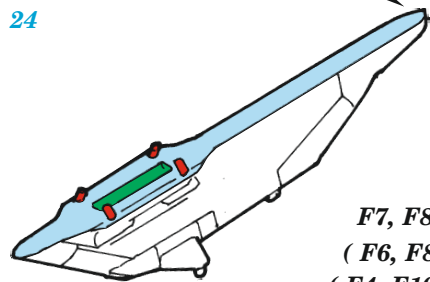

F-35A

eduard

73 808

1/72

detail set for TAMIYA 1/72 kit • sada detailů pro stavebnici TAMIYA 1/72

- APPLY EXPRESS MASK AND PAINT BEFORE GLUING
POUŽIT EXPRESS MASK NABARVIT PŘED SLEPENÍM
 - SYMMETRICAL ASSEMBLY
SYMETRICKÁ MONTÁŽ
 - REMOVE
ODSTRANIT
 - GRIND
OBROUSIT
 - DRILL HOLE
VRTAT OTVOR
 - COLORED ETCHED PARTS
LEPTANÉ BAREVNÉ DÍLY
 - ETCHED PARTS
LEPTANÉ NEBAREVNÉ DÍLY
 - ORIGINAL KIT PARTS
PŮVODNÍ DÍLY STAVEBNICE
- BEND
OHNOUT
 - OPTION
VOLBA
 - REPLACE
NAHRADIT
 - REVERSE SIDE
OTOČIT

ORIGINAL KIT PARTS
PŮVODNÍ DÍLY STAVEBNICE

PHOTO-ETCHED PARTS
LEPTANÉ DÍLY

PARTS TO BE REMOVED
DÍLY K ODSTRANĚNÍ

FILL
TMELIT

4 sets

 **F12, F13, F14**

F7, F8, F9
(F6, F8, F9)
(F4, F10, F11)
(F5, F10, F11)

 **fill**