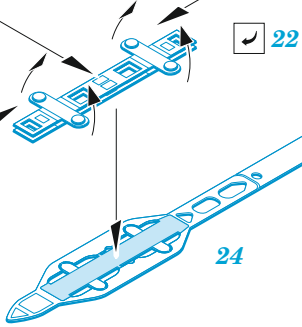

F-35A

eduard

73 808

1/72

detail set for TAMIYA 1/72 kit • sada detailů pro stavebnici TAMIYA 1/72

- APPLY EXPRESS MASK AND PAINT BEFORE GLUING
POUŽIT EXPRESS MASK NABARVIT PŘED SLEPENÍM
 - SYMMETRICAL ASSEMBLY
SYMETRICKÁ MONTÁŽ
 - REMOVE
ODSTRANIT
 - GRIND
OBROUSIT
 - DRILL HOLE
VRTAT OTVOR
 - COLORED ETCHED PARTS
LEPTANÉ BAREVNÉ DÍLY
 - ETCHED PARTS
LEPTANÉ NEBAREVNÉ DÍLY
 - ORIGINAL KIT PARTS
PŮVODNÍ DÍLY STAVEBNICE
- BEND
OHNOUT
 - OPTION
VOLBA
 - REPLACE
NAHRADIT
 - REVERSE SIDE
OTOČIT

ORIGINAL KIT PARTS
PŮVODNÍ DÍLY STAVEBNICE

PHOTO-ETCHED PARTS
LEPTANÉ DÍLY

PARTS TO BE REMOVED
DÍLY K ODSTRANĚNÍ

FILL
TMELIT

4 sets

 **F12, F13, F14**

F7, F8, F9
(F6, F8, F9)
(F4, F10, F11)
(F5, F10, F11)

 **fill**