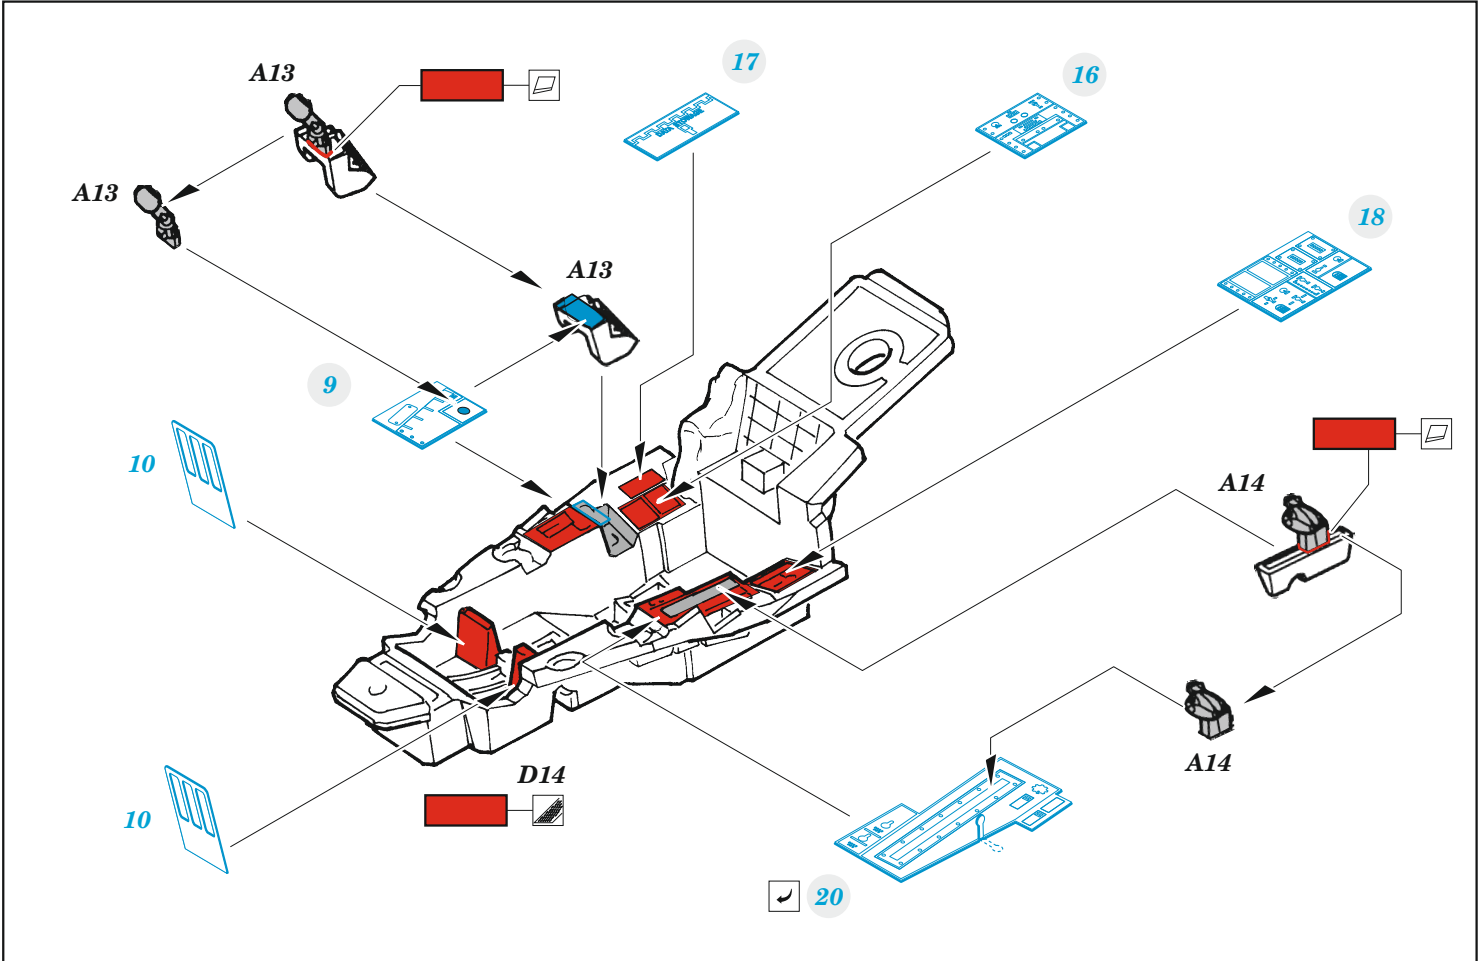

F-35A

eduard

73 808

1/72

detail set for TAMIYA 1/72 kit • sada detailů pro stavebnici TAMIYA 1/72

- APPLY EXPRESS MASK AND PAINT BEFORE GLUING
POUŽIT EXPRESS MASK NABARVIT PŘED SLEPENÍM
 - SYMMETRICAL ASSEMBLY
SYMETRICKÁ MONTÁŽ
 - REMOVE
ODSTRANIT
 - GRIND
OBROUSIT
 - DRILL HOLE
VRTAT OTVOR
 - COLORED ETCHED PARTS
LEPTANÉ BAREVNÉ DÍLY
 - ETCHED PARTS
LEPTANÉ NEBAREVNÉ DÍLY
 - ORIGINAL KIT PARTS
PŮVODNÍ DÍLY STAVEBNICE
- BEND
OHNOUT
 - OPTION
VOLBA
 - REPLACE
NAHRADIT
 - REVERSE SIDE
OTOČIT

ORIGINAL KIT PARTS
PŮVODNÍ DÍLY STAVEBNICE

PHOTO-ETCHED PARTS
LEPTANÉ DÍLY

PARTS TO BE REMOVED
DÍLY K ODSTRANĚNÍ

FILL
TMELIT

4 sets

 **F12, F13, F14**

F7, F8, F9
(F6, F8, F9)
(F4, F10, F11)
(F5, F10, F11)

 **fill**

☑ 25 ◻
5 pcs.