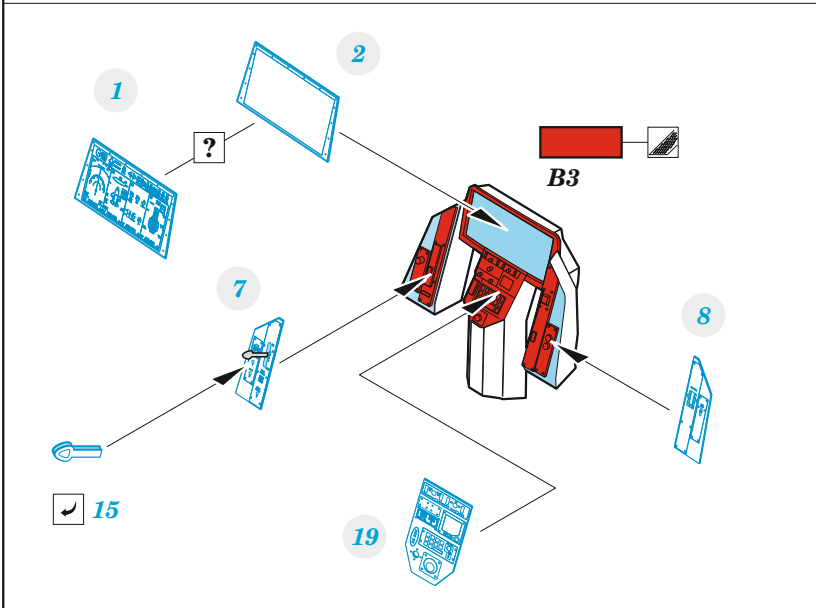

F-35A

eduard

73 808

1/72

detail set for TAMIYA 1/72 kit • sada detailů pro stavebnici TAMIYA 1/72

- APPLY EXPRESS MASK AND PAINT BEFORE GLUING
POUŽIT EXPRESS MASK NABARVIT PŘED SLEPENÍM
 - SYMMETRICAL ASSEMBLY
SYMETRICKÁ MONTÁŽ
 - REMOVE
ODSTRANIT
 - GRIND
OBROUSIT
 - DRILL HOLE
VRTAT OTVOR
 - COLORED ETCHED PARTS
LEPTANÉ BAREVNÉ DÍLY
 - ETCHED PARTS
LEPTANÉ NEBAREVNÉ DÍLY
 - ORIGINAL KIT PARTS
PŮVODNÍ DÍLY STAVEBNICE
- BEND
OHNOUT
 - OPTION
VOLBA
 - REPLACE
NAHRADIT
 - REVERSE SIDE
OTOČIT

ORIGINAL KIT PARTS
PŮVODNÍ DÍLY STAVEBNICE

PHOTO-ETCHED PARTS
LEPTANÉ DÍLY

PARTS TO BE REMOVED
DÍLY K ODSTRANĚNÍ

FILL
TMELIT

4 sets

 **F12, F13, F14**

F7, F8, F9
(F6, F8, F9)
(F4, F10, F11)
(F5, F10, F11)

 **fill**

☑ 25 ◻
5 pcs.