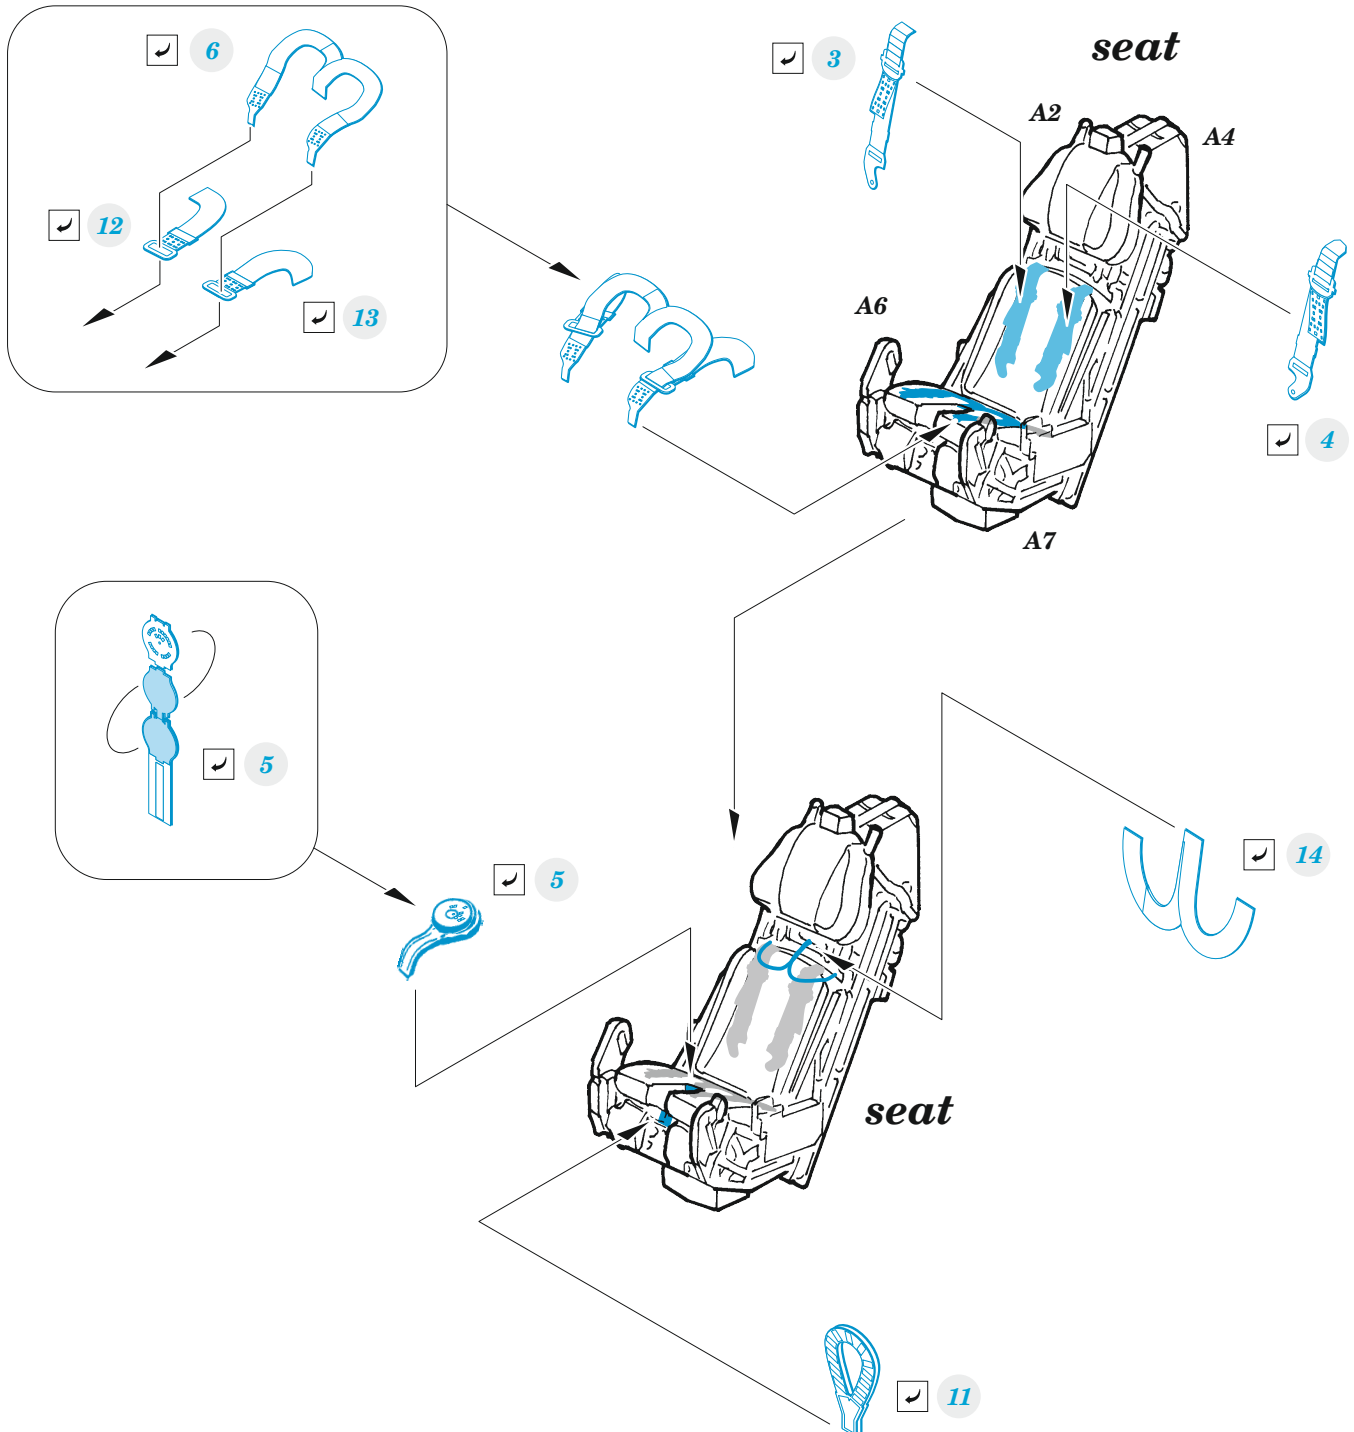

F-35A

eduard

73 808

1/72

detail set for TAMIYA 1/72 kit • sada detailů pro stavebnici TAMIYA 1/72

- APPLY EXPRESS MASK AND PAINT BEFORE GLUING
POUŽIT EXPRESS MASK NABARVIT PŘED SLEPENÍM
 - SYMMETRICAL ASSEMBLY
SYMETRICKÁ MONTÁŽ
 - REMOVE
ODSTRANIT
 - GRIND
OBROUSIT
 - DRILL HOLE
VRTAT OTVOR
 - COLORED ETCHED PARTS
LEPTANÉ BAREVNÉ DÍLY
 - ETCHED PARTS
LEPTANÉ NEBAREVNÉ DÍLY
 - ORIGINAL KIT PARTS
PŮVODNÍ DÍLY STAVEBNICE
- BEND
OHNOUT
 - OPTION
VOLBA
 - REPLACE
NAHRADIT
 - REVERSE SIDE
OTOČIT

ORIGINAL KIT PARTS
PŮVODNÍ DÍLY STAVEBNICE

PHOTO-ETCHED PARTS
LEPTANÉ DÍLY

PARTS TO BE REMOVED
DÍLY K ODSTRANĚNÍ

FILL
TMELIT

4 sets

 **F12, F13, F14**

F7, F8, F9
(F6, F8, F9)
(F4, F10, F11)
(F5, F10, F11)

 **fill**

☑ 25 ◻
5 pcs.