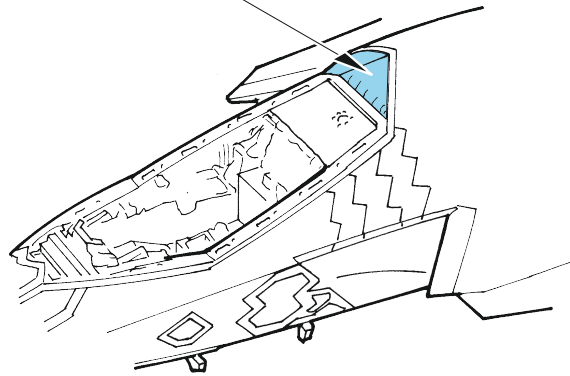

F-35A

eduard

73 808

1/72

detail set for TAMIYA 1/72 kit • sada detailů pro stavebnici TAMIYA 1/72

- APPLY EXPRESS MASK AND PAINT BEFORE GLUING
POUŽIT EXPRESS MASK NABARVIT PŘED SLEPENÍM
 - SYMMETRICAL ASSEMBLY
SYMETRICKÁ MONTÁŽ
 - REMOVE
ODSTRANIT
 - GRIND
OBROUSIT
 - DRILL HOLE
VRTAT OTVOR
 - COLORED ETCHED PARTS
LEPTANÉ BAREVNÉ DÍLY
 - ETCHED PARTS
LEPTANÉ NEBAREVNÉ DÍLY
 - ORIGINAL KIT PARTS
PŮVODNÍ DÍLY STAVEBNICE
- BEND
OHNOUT
 - OPTION
VOLBA
 - REPLACE
NAHRADIT
 - REVERSE SIDE
OTOČIT

ORIGINAL KIT PARTS
PŮVODNÍ DÍLY STAVEBNICE

PHOTO-ETCHED PARTS
LEPTANÉ DÍLY

PARTS TO BE REMOVED
DÍLY K ODSTRANĚNÍ

FILL
TMELIT

4 sets

 **F12, F13, F14**

F7, F8, F9
(F6, F8, F9)
(F4, F10, F11)
(F5, F10, F11)

 **fill**