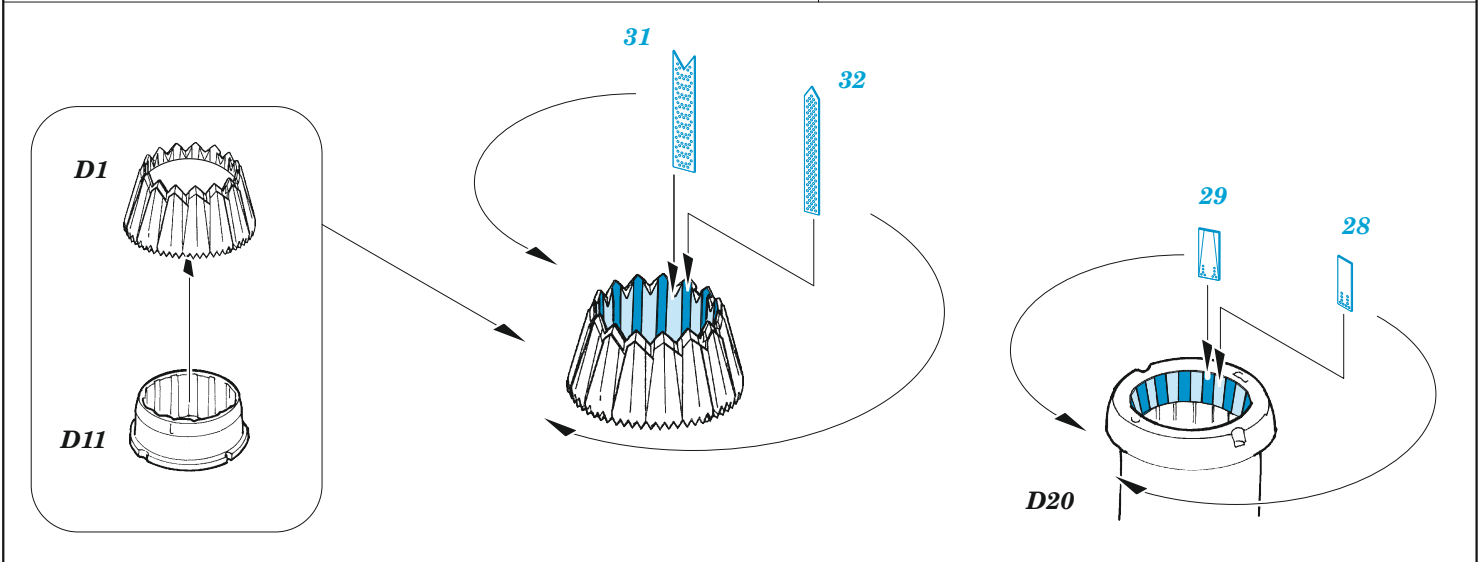

F-35A

eduard

73 808

1/72

detail set for TAMIYA 1/72 kit • sada detailů pro stavebnici TAMIYA 1/72

- APPLY EXPRESS MASK AND PAINT BEFORE GLUING
POUŽIT EXPRESS MASK NABARVIT PŘED SLEPENÍM
 - SYMMETRICAL ASSEMBLY
SYMETRICKÁ MONTÁŽ
 - REMOVE
ODSTRANIT
 - GRIND
OBROUSIT
 - DRILL HOLE
VRTAT OTVOR
 - COLORED ETCHED PARTS
LEPTANÉ BAREVNÉ DÍLY
 - ETCHED PARTS
LEPTANÉ NEBAREVNÉ DÍLY
 - ORIGINAL KIT PARTS
PŮVODNÍ DÍLY STAVEBNICE
- BEND
OHNOUT
 - OPTION
VOLBA
 - REPLACE
NAHRADIT
 - REVERSE SIDE
OTOČIT

ORIGINAL KIT PARTS
PŮVODNÍ DÍLY STAVEBNICE

PHOTO-ETCHED PARTS
LEPTANÉ DÍLY

PARTS TO BE REMOVED
DÍLY K ODSTRANĚNÍ

FILL
TMELIT

4 sets

 **F12, F13, F14**

F7, F8, F9
(F6, F8, F9)
(F4, F10, F11)
(F5, F10, F11)

 **fill**