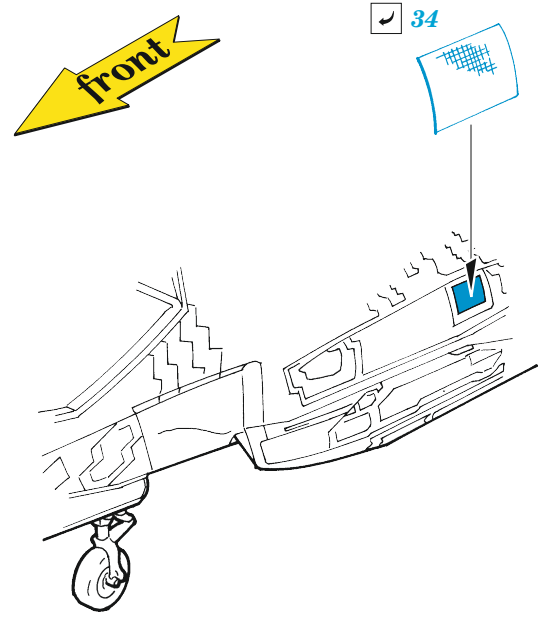

F-35A

eduard

73 808

1/72

detail set for TAMIYA 1/72 kit • sada detailů pro stavebnici TAMIYA 1/72

- APPLY EXPRESS MASK AND PAINT BEFORE GLUING
POUŽIT EXPRESS MASK NABARVIT PŘED SLEPENÍM
 - SYMMETRICAL ASSEMBLY
SYMETRICKÁ MONTÁŽ
 - REMOVE
ODSTRANIT
 - GRIND
OBROUSIT
 - DRILL HOLE
VRTAT OTVOR
 - COLORED ETCHED PARTS
LEPTANÉ BAREVNÉ DÍLY
 - ETCHED PARTS
LEPTANÉ NEBAREVNÉ DÍLY
 - ORIGINAL KIT PARTS
PŮVODNÍ DÍLY STAVEBNICE
- BEND
OHNOUT
 - OPTION
VOLBA
 - REPLACE
NAHRADIT
 - REVERSE SIDE
OTOČIT

ORIGINAL KIT PARTS
PŮVODNÍ DÍLY STAVEBNICE

PHOTO-ETCHED PARTS
LEPTANÉ DÍLY

PARTS TO BE REMOVED
DÍLY K ODSTRANĚNÍ

FILL
TMELIT

4 sets

 **F12, F13, F14**

F7, F8, F9
(F6, F8, F9)
(F4, F10, F11)
(F5, F10, F11)

 **fill**