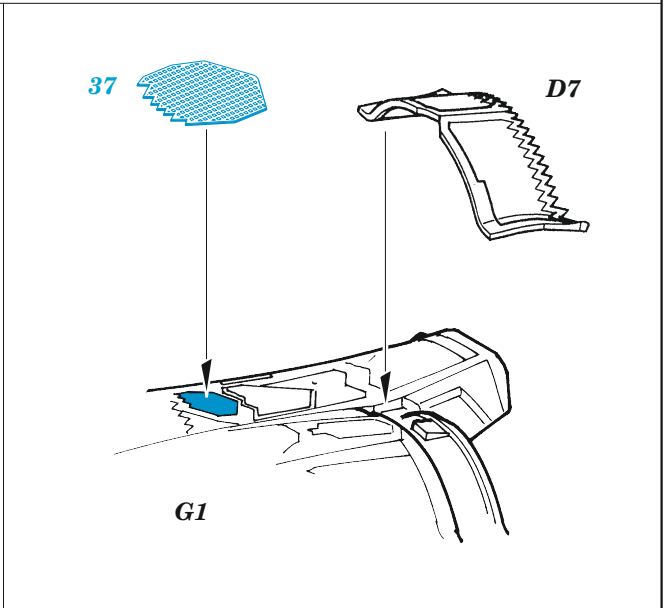

F-35A

eduard

73 808

1/72

detail set for TAMIYA 1/72 kit • sada detailů pro stavebnici TAMIYA 1/72

- APPLY EXPRESS MASK AND PAINT BEFORE GLUING
POUŽIT EXPRESS MASK NABARVIT PŘED SLEPENÍM
 - SYMMETRICAL ASSEMBLY
SYMETRICKÁ MONTÁŽ
 - REMOVE
ODSTRANIT
 - GRIND
OBROUSIT
 - DRILL HOLE
VRTAT OTVOR
 - COLORED ETCHED PARTS
LEPTANÉ BAREVNÉ DÍLY
 - ETCHED PARTS
LEPTANÉ NEBAREVNÉ DÍLY
 - ORIGINAL KIT PARTS
PŮVODNÍ DÍLY STAVEBNICE
- BEND
OHNOUT
 - OPTION
VOLBA
 - REPLACE
NAHRADIT
 - REVERSE SIDE
OTOČIT

ORIGINAL KIT PARTS
PŮVODNÍ DÍLY STAVEBNICE

PHOTO-ETCHED PARTS
LEPTANÉ DÍLY

PARTS TO BE REMOVED
DÍLY K ODSTRANĚNÍ

FILL
TMELIT

4 sets

 **F12, F13, F14**

F7, F8, F9
(F6, F8, F9)
(F4, F10, F11)
(F5, F10, F11)

 **fill**