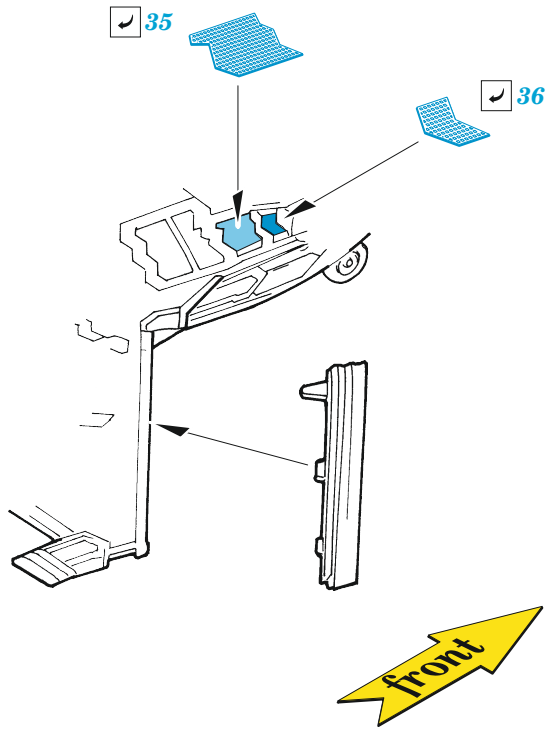

F-35A

eduard

73 808

1/72

detail set for TAMIYA 1/72 kit • sada detailů pro stavebnici TAMIYA 1/72

- APPLY EXPRESS MASK AND PAINT BEFORE GLUING
POUŽIT EXPRESS MASK NABARVIT PŘED SLEPENÍM
 - SYMMETRICAL ASSEMBLY
SYMETRICKÁ MONTÁŽ
 - REMOVE
ODSTRANIT
 - GRIND
OBROUSIT
 - DRILL HOLE
VRTAT OTVOR
 - COLORED ETCHED PARTS
LEPTANÉ BAREVNÉ DÍLY
 - ETCHED PARTS
LEPTANÉ NEBAREVNÉ DÍLY
 - ORIGINAL KIT PARTS
PŮVODNÍ DÍLY STAVEBNICE
- BEND
OHNOUT
 - OPTION
VOLBA
 - REPLACE
NAHRADIT
 - REVERSE SIDE
OTOČIT

ORIGINAL KIT PARTS
PŮVODNÍ DÍLY STAVEBNICE

PHOTO-ETCHED PARTS
LEPTANÉ DÍLY

PARTS TO BE REMOVED
DÍLY K ODSTRANĚNÍ

FILL
TMELIT

4 sets

 **F12, F13, F14**

F7, F8, F9
(F6, F8, F9)
(F4, F10, F11)
(F5, F10, F11)

 **fill**