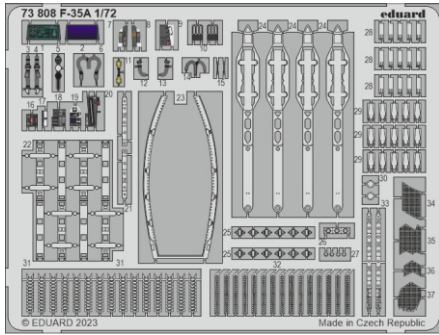

F-35A

eduard

73 808

1/72

detail set for TAMIYA 1/72 kit • sada detailů pro stavebnici TAMIYA 1/72

- APPLY EXPRESS MASK AND PAINT BEFORE GLUING
POUŽIT EXPRESS MASK NABARVIT PŘED SLEPENÍM
 - SYMMETRICAL ASSEMBLY
SYMETRICKÁ MONTÁŽ
 - REMOVE
ODSTRANIT
 - GRIND
OBROUSIT
 - DRILL HOLE
VRTAT OTVOR
 - COLORED ETCHED PARTS
LEPTANÉ BAREVNÉ DÍLY
 - ETCHED PARTS
LEPTANÉ NEBAREVNÉ DÍLY
 - ORIGINAL KIT PARTS
PŮVODNÍ DÍLY STAVEBNICE
- BEND
OHNOUT
 - OPTION
VOLBA
 - REPLACE
NAHRADIT
 - REVERSE SIDE
OTOČIT

ORIGINAL KIT PARTS
PŮVODNÍ DÍLY STAVEBNICE

PHOTO-ETCHED PARTS
LEPTANÉ DÍLY

PARTS TO BE REMOVED
DÍLY K ODSTRANĚNÍ

FILL
TMELIT

4 sets

 **F12, F13, F14**

F7, F8, F9
(F6, F8, F9)
(F4, F10, F11)
(F5, F10, F11)

 **fill**