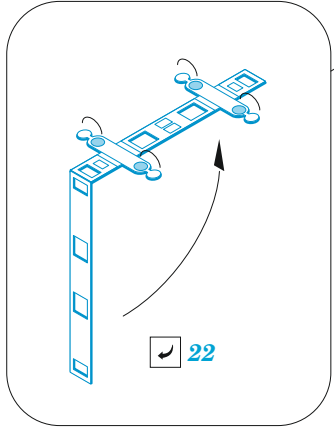

F-35A

eduard

73 808

1/72

detail set for TAMIYA 1/72 kit • sada detailů pro stavebnici TAMIYA 1/72

- APPLY EXPRESS MASK AND PAINT BEFORE GLUING
POUŽIT EXPRESS MASK NABARVIT PŘED SLEPENÍM
 - SYMMETRICAL ASSEMBLY
SYMETRICKÁ MONTÁŽ
 - REMOVE
ODSTRANIT
 - GRIND
OBROUSIT
 - DRILL HOLE
VRTAT OTVOR
 - COLORED ETCHED PARTS
LEPTANÉ BAREVNÉ DÍLY
 - ETCHED PARTS
LEPTANÉ NEBAREVNÉ DÍLY
 - ORIGINAL KIT PARTS
PŮVODNÍ DÍLY STAVEBNICE
- BEND
OHNOUT
 - OPTION
VOLBA
 - REPLACE
NAHRADIT
 - REVERSE SIDE
OTOČIT

ORIGINAL KIT PARTS
PŮVODNÍ DÍLY STAVEBNICE

PHOTO-ETCHED PARTS
LEPTANÉ DÍLY

PARTS TO BE REMOVED
DÍLY K ODSTRANĚNÍ

FILL
TMELIT

4 sets

 **F12, F13, F14**

F7, F8, F9
(F6, F8, F9)
(F4, F10, F11)
(F5, F10, F11)

 **fill**