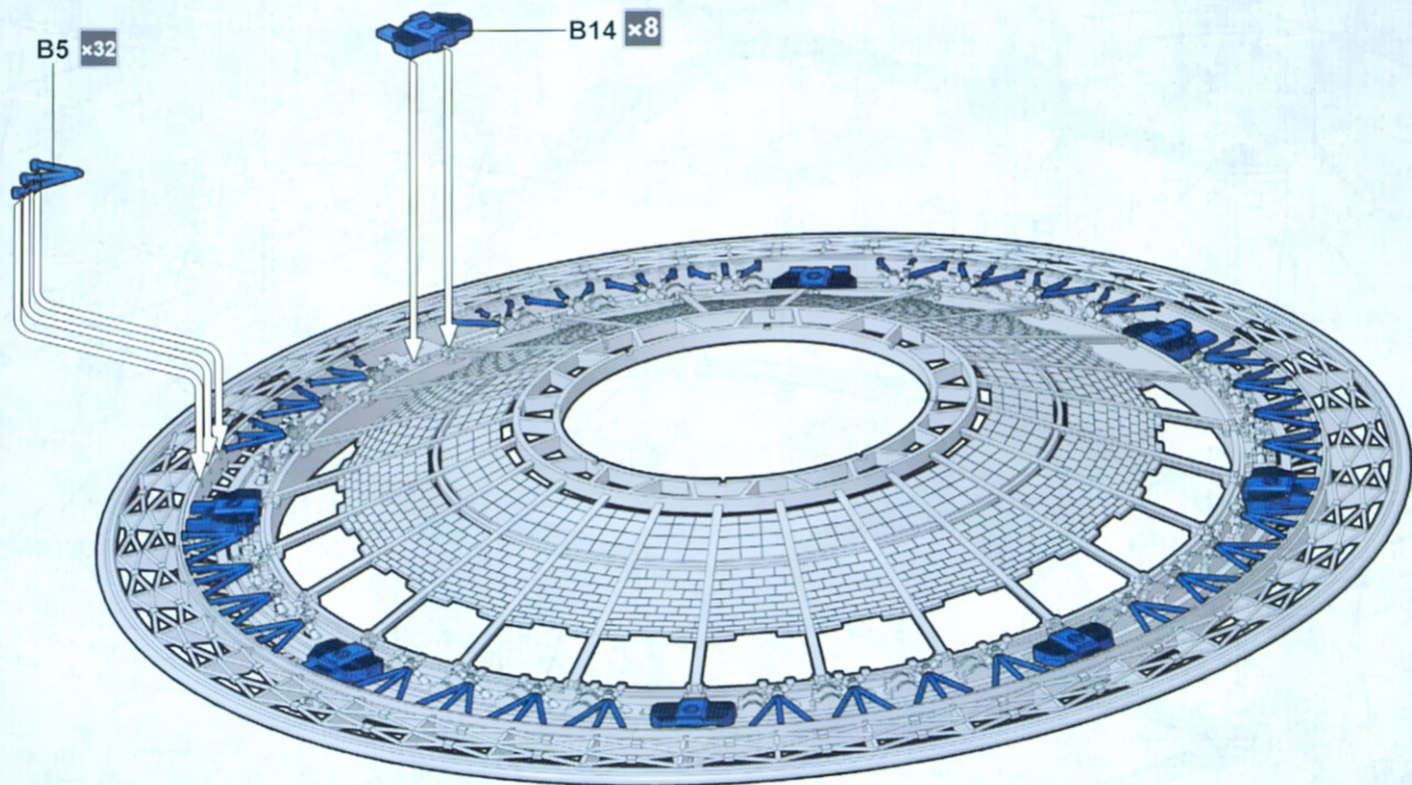

零件图

A PARTS

空间站工作区A

D2

B PARTS x4

空间站工作区B

D3

C PARTS

空间站连接支架

D4

D5

空间站主承载架

D1

支撑柱A

支撑柱B

主体结构组装 1

xn 此图标所指示的部件须制作n组。

! **1** **2** **3**

m 依照数字顺序组合

主体结构组装2

工作舱结构组装

工作舱组装

指令舱组装

连接器组装 1