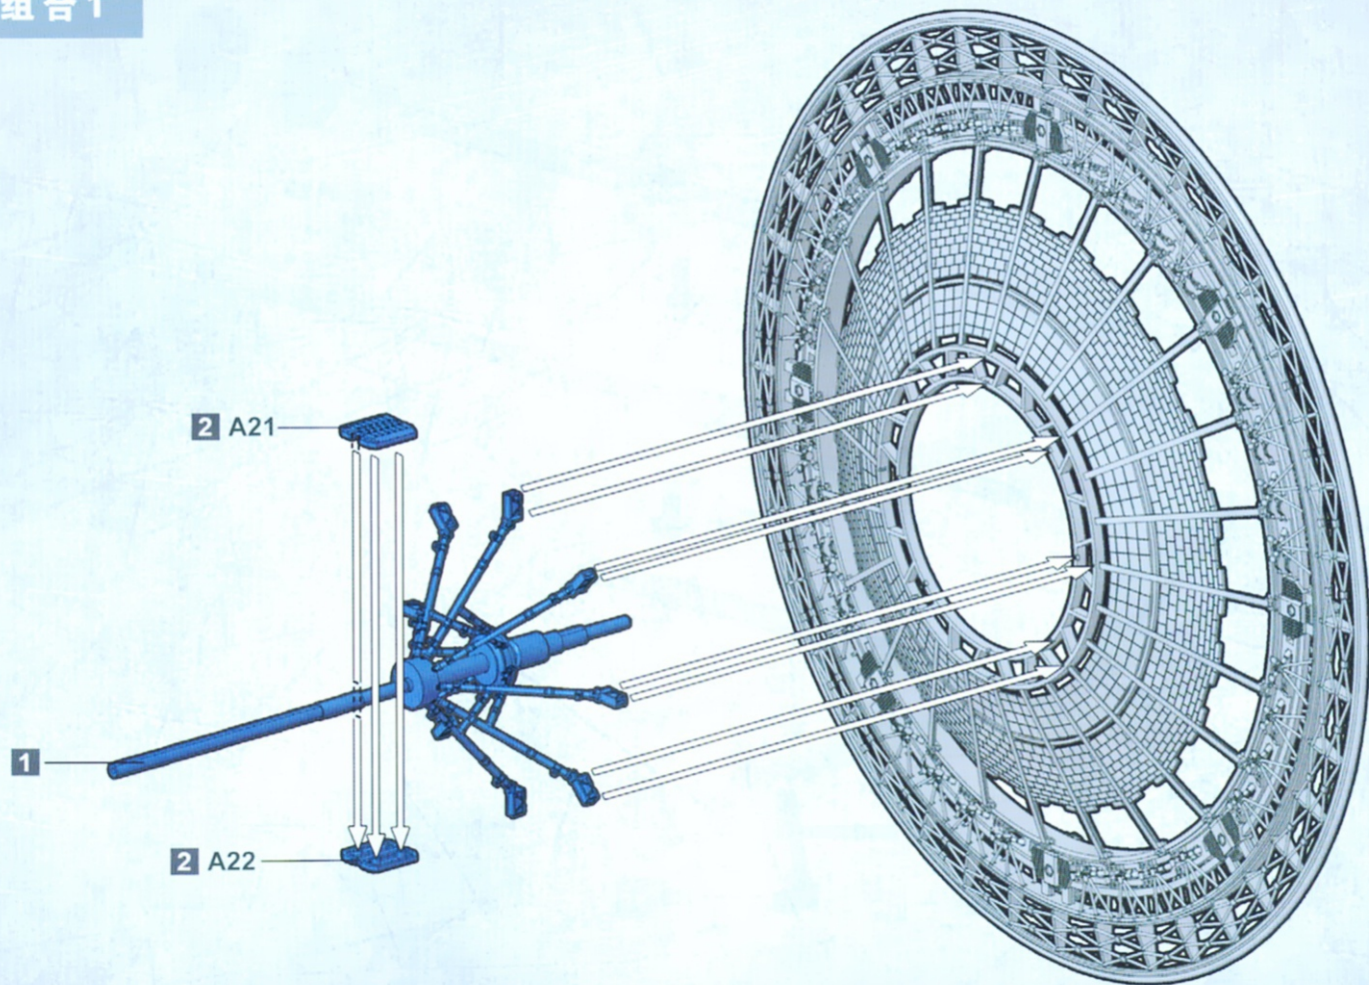

空间站连接支架

D4

D5

空间站主承载架

D1

支撑柱A

支撑柱B

主体结构组装 1

xn 此图标所指示的部件须制作n组。

! **1** **2** **3**

m 依照数字顺序组合

主体结构组装2

工作舱结构组装

工作舱组装

指令舱组装

连接器组装 1

连接器组合 1

连接器组装2

连接器组合 2

连接器组合3

工作舱组合 1

MC-502/N8

空间站连接支架

工作舱组合2