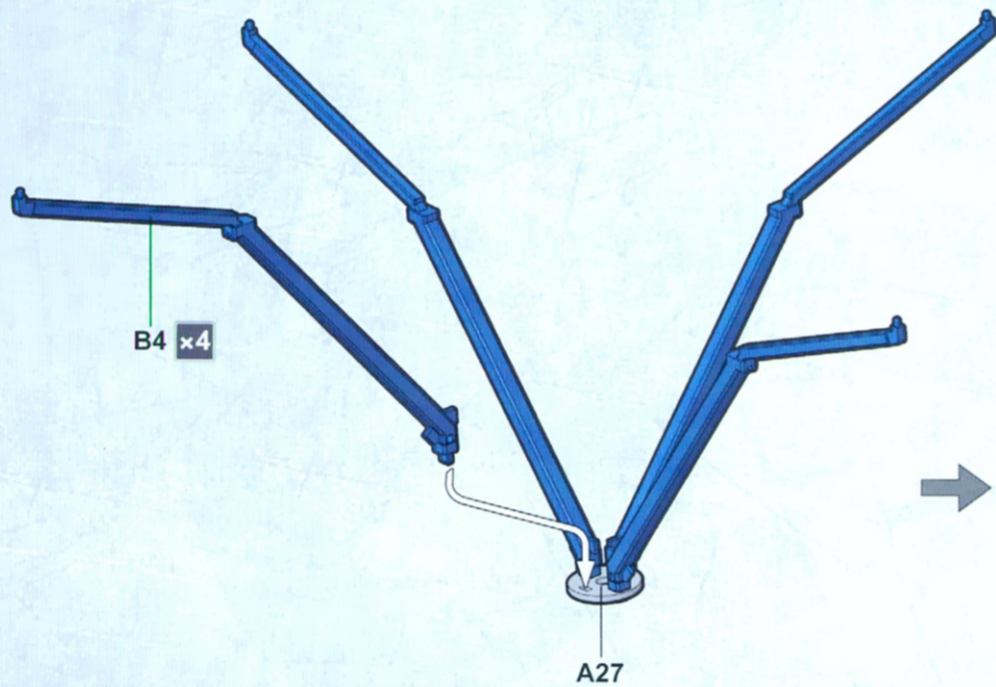

空间站连接支架

D4

D5

空间站主承载架

D1

支撑柱A

支撑柱B

主体结构组装 1

xn 此图标所指示的部件须制作n组。

! **1** **2** **3**

m 依照数字顺序组合

主体结构组装2

工作舱结构组装

工作舱组装

指令舱组装

连接器组装 1

连接器组合 1

连接器组装2

连接器组合 2

连接器组合3

工作舱组合 1

MC-502/N8

空间站连接支架

工作舱组合2