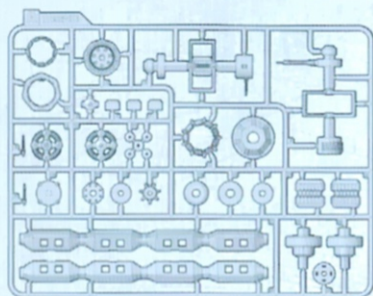

颜色对照表

MENG  WATER-BASED COLOR ACRYSION

银	MC-502	N8
烧蚀	MC-506	N76

🔧 使用工具

🔧 推荐使用MENG与DSPIAE合作设计生产的模型工具

模型专用高级单刃剪钳 MTS-026

- Ⓜ 人体工程学设计的握柄, 握持稳固, 手感出色。
- Ⓜ 特殊工具钢锻造, 经多道工艺处理, 剪钳刃口锋利刚硬。
- Ⓜ 单刃设计, 对模型水口切面有较好的处理能力, 大幅提升制作效率。
- Ⓜ 带有限位杆以及限位调节螺栓, 有效防止剪钳开口过大及用力过度对刃口造成伤害。
- Ⓜ 高低差剪切设计, 剪切过程中刃口始终落于钝口一侧, 剪切面工整光滑、无挤断现象。

零件图

A PARTS

空间站工作区A

D2

B PARTS x4

空间站工作区B

D3

C PARTS

空间站连接支架

D4

D5

空间站主承载架

D1

支撑柱A

支撑柱B

主体结构组装 1