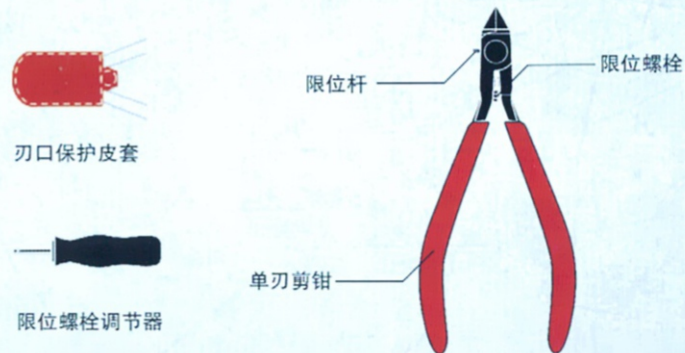

颜色对照表

MENG  WATER-BASED COLOR ACRYSION

银	MC-502	N8
烧蚀	MC-506	N76

🔧 使用工具

🔧 推荐使用MENG与DSPIAE合作设计生产的模型工具

模型专用高级单刃剪钳 MTS-026

- Ⓜ 人体工程学设计的握柄, 握持稳固, 手感出色。
- Ⓜ 特殊工具钢锻造, 经多道工艺处理, 剪钳刃口锋利刚硬。
- Ⓜ 单刃设计, 对模型水口切面有较好的处理能力, 大幅提升制作效率。
- Ⓜ 带有限位杆以及限位调节螺栓, 有效防止剪钳开口过大及用力过度对刃口造成伤害。
- Ⓜ 高低差剪切设计, 剪切过程中刃口始终落于钝口一侧, 剪切面工整光滑、无挤断现象。