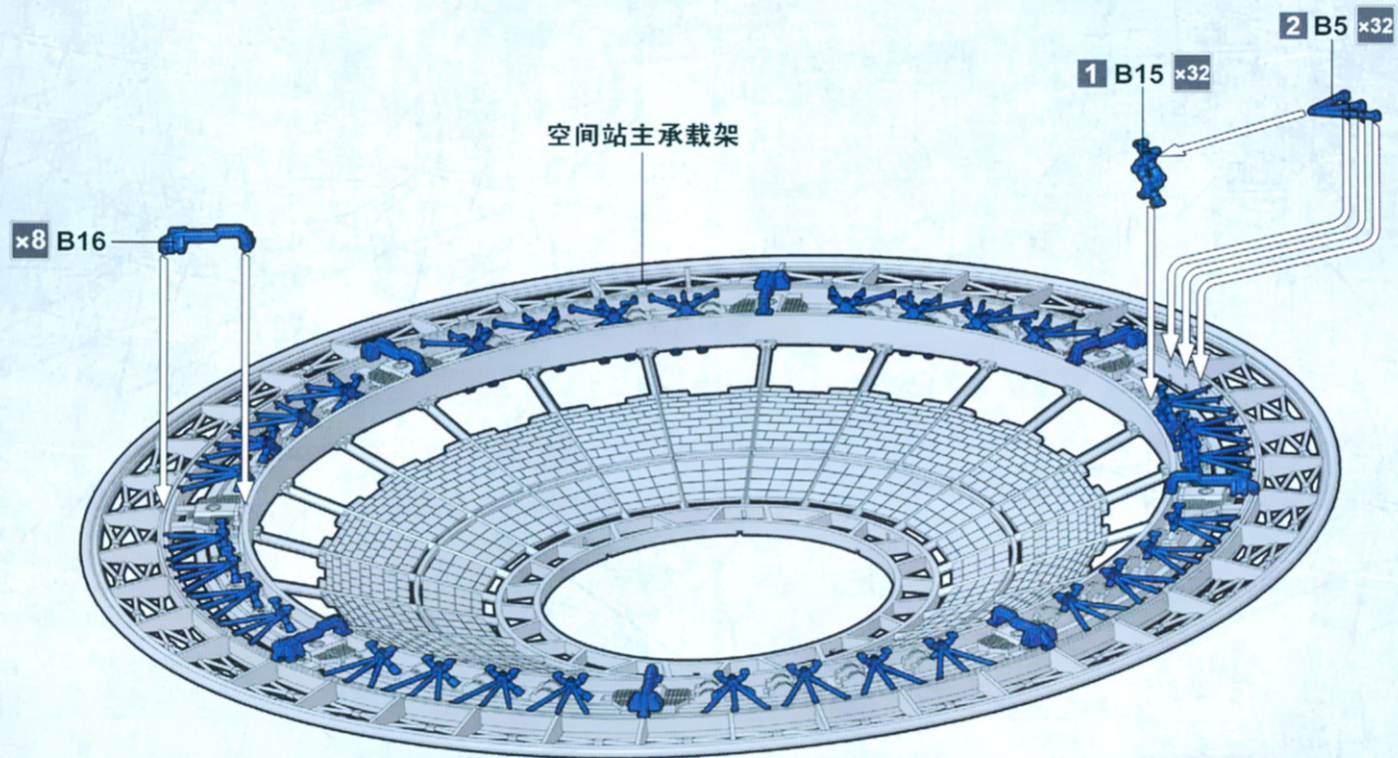

零件图

A PARTS

空间站工作区A

D2

B PARTS x4

空间站工作区B

D3

C PARTS

空间站连接支架

D4

D5

空间站主承载架

D1

支撑柱A

支撑柱B

主体结构组装 1

xn 此图标所指示的部件须制作n组。

! **1** **2** **3**

m 依照数字顺序组合

主体结构组装2

工作舱结构组装

工作舱组装

指令舱组装

连接器组装 1