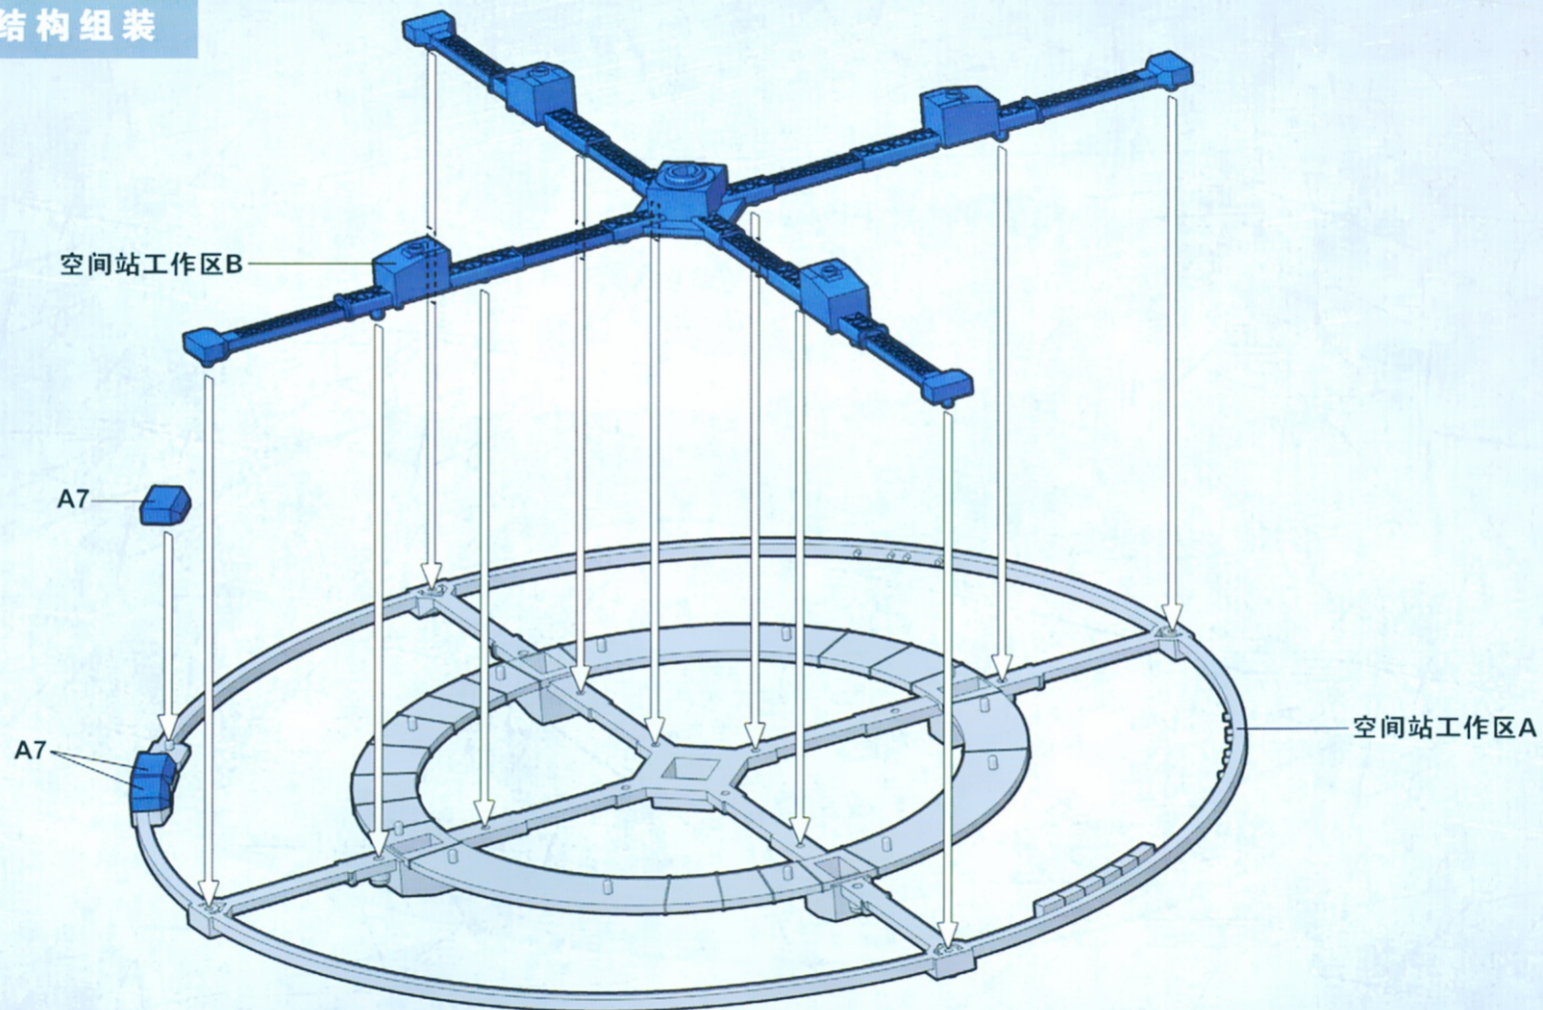

空间站连接支架

D4

D5

空间站主承载架

D1

支撑柱A

支撑柱B

主体结构组装 1

xn 此图标所指示的部件须制作n组。

! **1** **2** **3**

m 依照数字顺序组合

主体结构组装2

工作舱结构组装

工作舱组装

指令舱组装

连接器组装 1

连接器组合 1

连接器组装2

连接器组合 2

连接器组合3

工作舱组合 1

MC-502/N8

空间站连接支架

工作舱组合2