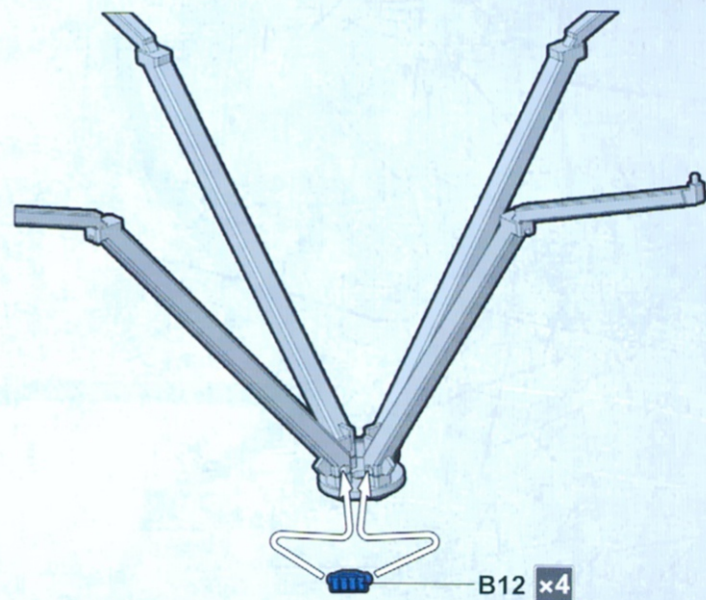

空间站连接支架

D4

D5

空间站主承载架

D1

支撑柱A

支撑柱B

主体结构组装 1

xn 此图标所指示的部件须制作n组。

! **1** **2** **3**

m 依照数字顺序组合

主体结构组装2

工作舱结构组装

工作舱组装

指令舱组装

连接器组装 1

连接器组合 1

连接器组装2

连接器组合 2

连接器组合3

工作舱组合 1

MC-502/N8

空间站连接支架

工作舱组合2