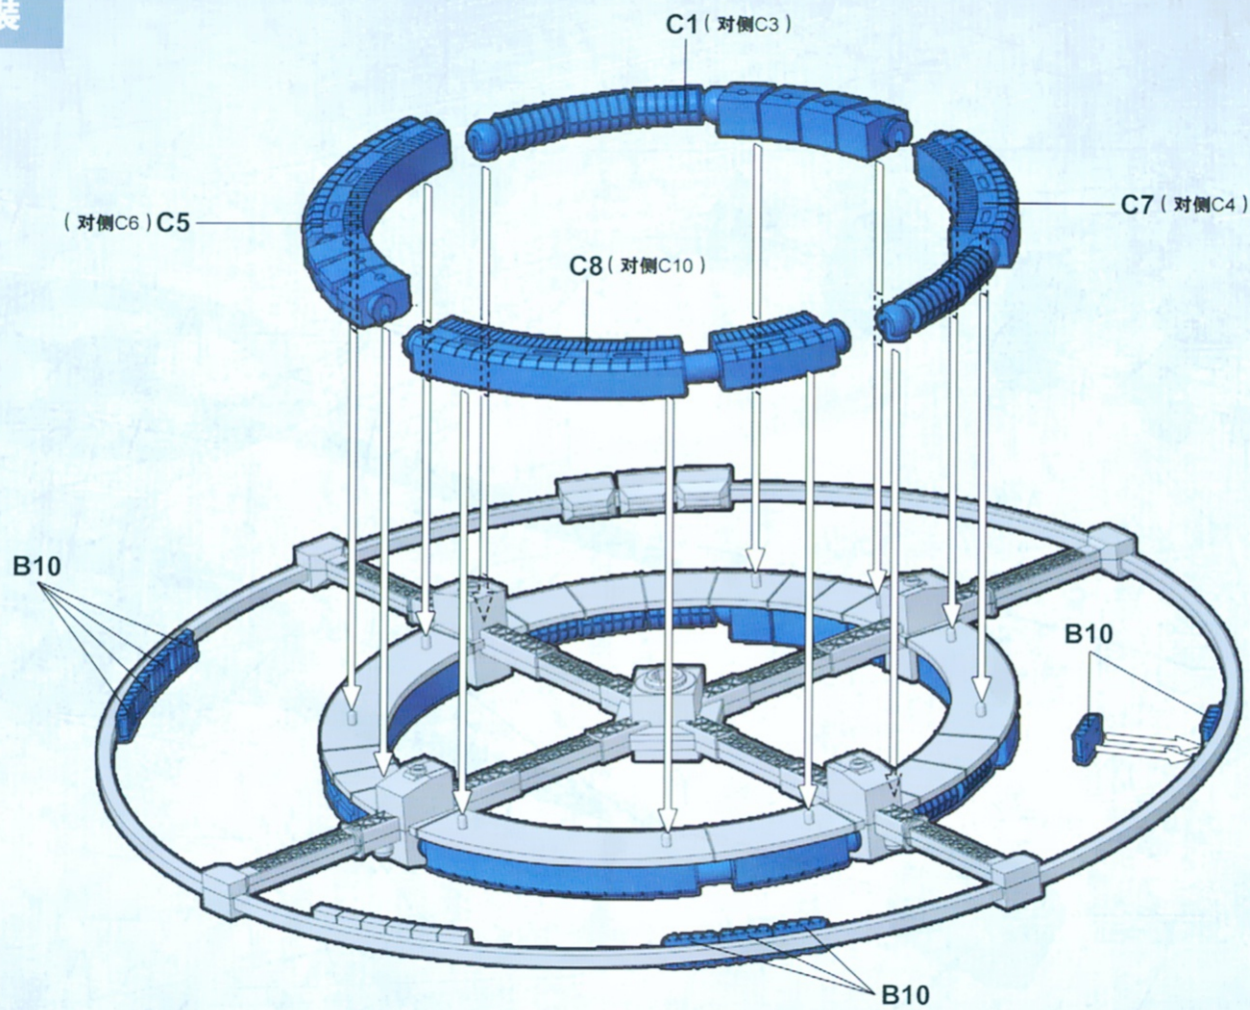

空间站连接支架

D4

D5

空间站主承载架

D1

支撑柱A

支撑柱B

主体结构组装 1

xn 此图标所指示的部件须制作n组。

! **1** **2** **3**

m 依照数字顺序组合

主体结构组装2

工作舱结构组装

工作舱组装

指令舱组装

连接器组装 1

连接器组合 1

连接器组装2

连接器组合 2

连接器组合3

工作舱组合 1

MC-502/N8

空间站连接支架

工作舱组合2