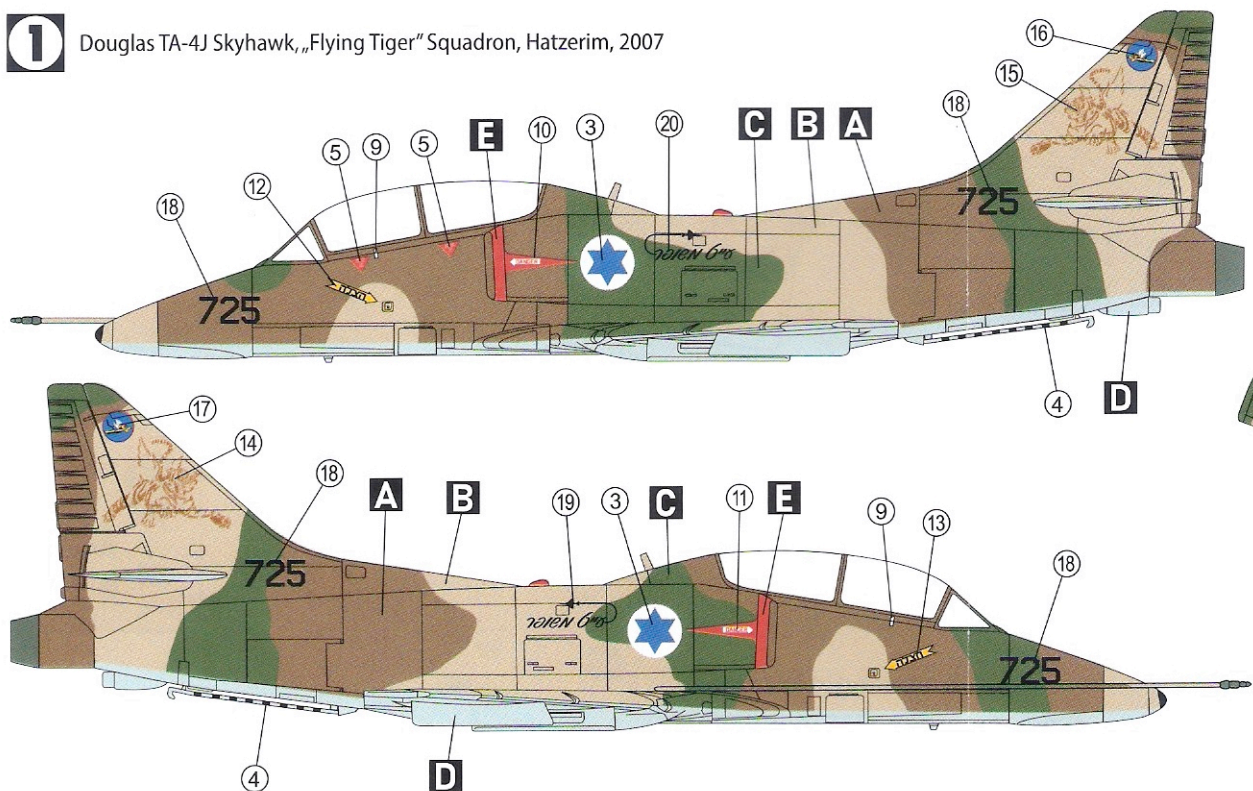

OPEN HOLE
 FORO APERTO
 OFFNEN
 HACER AQUJERO
 WYKONAĆ OTWÓR
 FAIRE UN TROU
 VYVRTAT OTVOR

1. Cockpit Assembly

4. Main Wing Ass...

2. Front Fuselage Assembly

5. Canopy & Horizontal Stabilizer Install...

3. Fuselage Assembly

6. Various Parts Installati...

TION
 CULTATIF
 CH BELIEBEN
 CER AQUJERO
 WYBORU
 COLTATIVO
 LBA

OPEN HOLE
 FORO APERTO
 OFFNEN
 HACER AQUJERO
 WYKONAC OTWÓR
 FAIRE UN TROU
 VYVRTAT OTVOR

4. Main Wing Assembly

5. Canopy & Horizontal Stabilizer Installation

8. Arm

6. Various Parts Installation

7. Landing Gear Installation

8. Armament Installation

1 Douglas TA-4J Skyhawk, „Flying Tiger” Squadron, Hatzertim, 2007

2 Douglas TA-4J Skyhawk, 140 „Golden Eagle” Squadron, Etzion, 1973