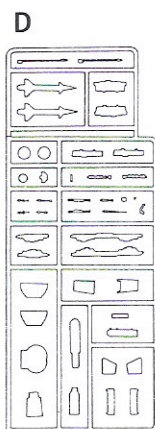

Douglas TA-4J Skyhawk

IAF

72052

Parts List

PUR1

PUR2

Color Chart		AK Interactive	Alclad 2	AMMO	HATAKA	Mr. COLOR	TAMIYA
FS 30219 Sierra Tan	A	RC225	E604	202	012	C310	XF-52
FS 33531 Sand	B	RC226	E603	200	090	C313	XF-57
FS 34227 Pale Green	C	RC290	E601	023	091	C312	
FS 35622 Duck Egg Blue	D	RC241	E602	203	092	C314	XF-23
Insignia Red	E	RC005	E657	121	219	C003	X-7
Flat Black	F	RC001	E102	046	100	C033	XF-1
Burnt Metal	G	AK-486	121	187		C061	
Khaki	H	RC033		071	064	C055	XF-49
FS 17875 Insignia White	I	RC222		047	049	C316	X-2
Silver	J	RC020	112	195	003	C008	X-11
Clear Blue	K	RC504	403	098	CC01	C050	X-23
Clear Red	L	RC503	401	093	CC02	C047	X-27
FS36231 Dark Gull Gray	M	RC247	E635	205	044	C317	XF-19

APPLY DECAL
 APPLICARE DECALCOMANIE
 HIEAR ABZIEHBILD
 PONER CALCOMANIA
 KALKOMANIA
 APPLIQUER DECALCOMANIE
 POUŽIJTE OBTISK

REMOVE
 RETIRER
 ENTFERNEN
 CORTAR
 WYCIĄĆ
 SEPARARE
 ODSTRANIT

OPTION
 FACOLTATIF
 NACH BELIEBEN
 HACER AQUJERO
 DO WYBORU
 FACOLTATIVO
 VOLBA