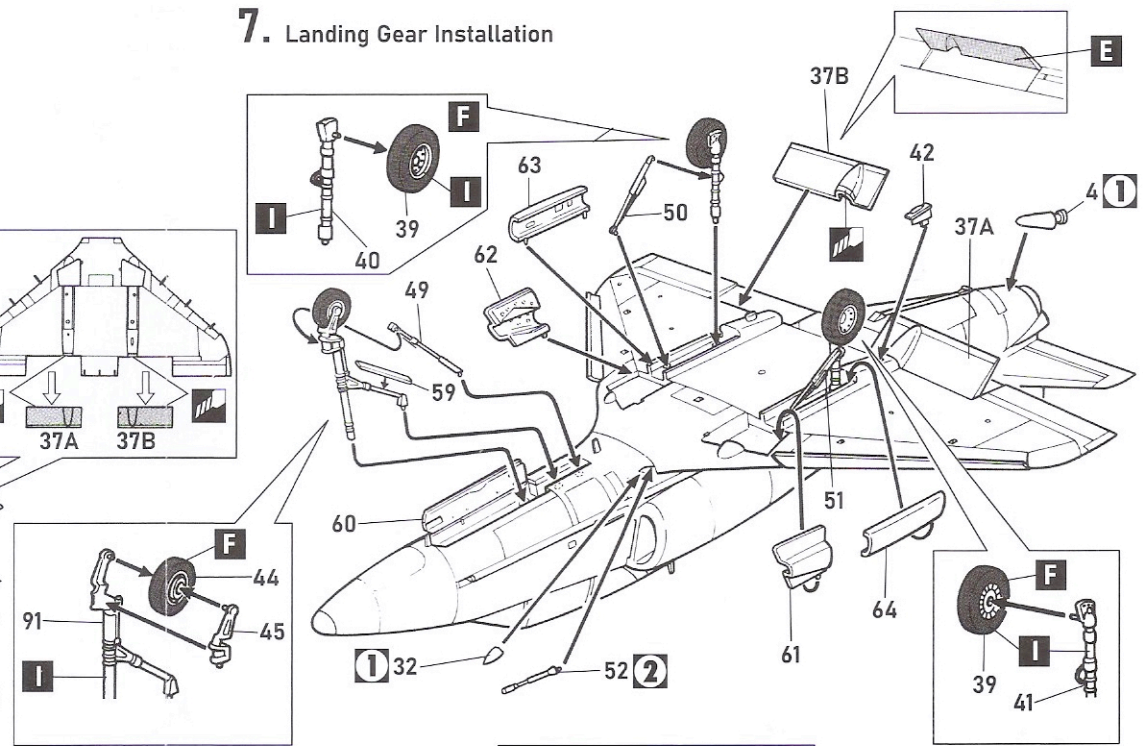

OPEN HOLE
 FORO APERTO
 OFFNEN
 HACER AQUJERO
 WYKONAĆ OTWÓR
 FAIRE UN TROU
 VYVRTAT OTVOR

1. Cockpit Assembly

4. Main Wing Ass...

2. Front Fuselage Assembly

5. Canopy & Horizontal Stabilizer Install...

3. Fuselage Assembly

6. Various Parts Installati...

TION
 CULTATIF
 CH BELIEBEN
 CER AQUJERO
 WYBORU
 COLTATIVO
 LBA

OPEN HOLE
 FORO APERTO
 OFFNEN
 HACER AQUJERO
 WYKONAC OTWÓR
 FAIRE UN TROU
 VYVRTAT OTVOR

4. Main Wing Assembly

5. Canopy & Horizontal Stabilizer Installation

8. Arm

6. Various Parts Installation

7. Landing Gear Installation

8. Armament Installation

1 Douglas TA-4J Skyhawk, „Flying Tiger” Squadron, Hatzertim, 2007

2 Douglas TA-4J Skyhawk, 140 „Golden Eagle” Squadron, Etzion, 1973