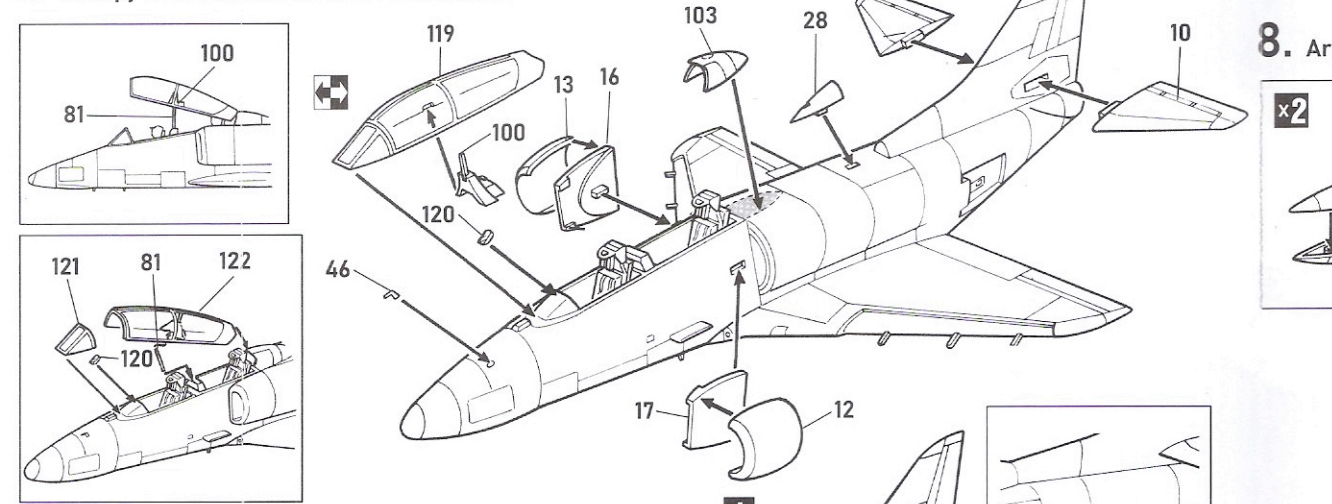

OPEN HOLE
 FORO APERTO
 OFFNEN
 HACER AQUJERO
 WYKONAĆ OTWÓR
 FAIRE UN TROU
 VYVRTAT OTVOR

1. Cockpit Assembly

4. Main Wing Ass...

2. Front Fuselage Assembly

5. Canopy & Horizontal Stabilizer Install...

3. Fuselage Assembly

6. Various Parts Installati...

TION
 CULTATIF
 CH BELIEBEN
 CER AQUJERO
 WYBORU
 COLTATIVO
 LBA

OPEN HOLE
 FORO APERTO
 OFFNEN
 HACER AQUJERO
 WYKONAC OTWÓR
 FAIRE UN TROU
 VYVRTAT OTVOR

4. Main Wing Assembly

5. Canopy & Horizontal Stabilizer Installation

8. Arm

6. Various Parts Installation

7. Landing Gear Installation

8. Armament Installation

1 Douglas TA-4J Skyhawk, „Flying Tiger” Squadron, Hatzertim, 2007

2 Douglas TA-4J Skyhawk, 140 „Golden Eagle” Squadron, Etzion, 1973