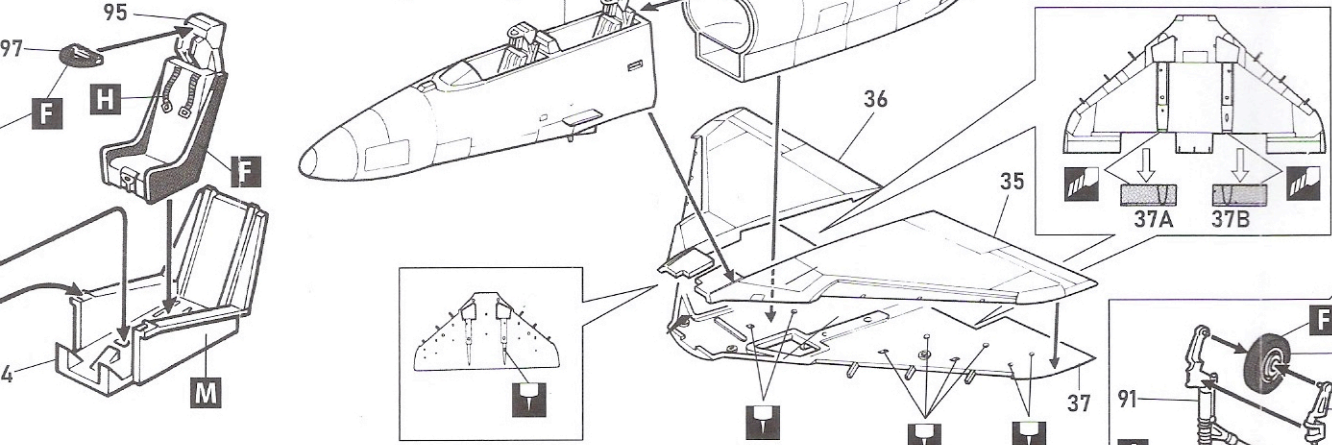

OPEN HOLE
 FORO APERTO
 OFFNEN
 HACER AQUJERO
 WYKONAĆ OTWÓR
 FAIRE UN TROU
 VYVRTAT OTVOR

1. Cockpit Assembly

4. Main Wing Ass...

2. Front Fuselage Assembly

5. Canopy & Horizontal Stabilizer Install...

3. Fuselage Assembly

6. Various Parts Installati...

TION
 CULTATIF
 CH BELIEBEN
 CER AQUJERO
 WYBORU
 COLTATIVO
 LBA

OPEN HOLE
 FORO APERTO
 OFFNEN
 HACER AQUJERO
 WYKONAC OTWÓR
 FAIRE UN TROU
 VYVRTAT OTVOR

4. Main Wing Assembly

5. Canopy & Horizontal Stabilizer Installation

8. Arm

6. Various Parts Installation

7. Landing Gear Installation

8. Armament Installation

1 Douglas TA-4J Skyhawk, „Flying Tiger” Squadron, Hatzertim, 2007

2 Douglas TA-4J Skyhawk, 140 „Golden Eagle” Squadron, Etzion, 1973