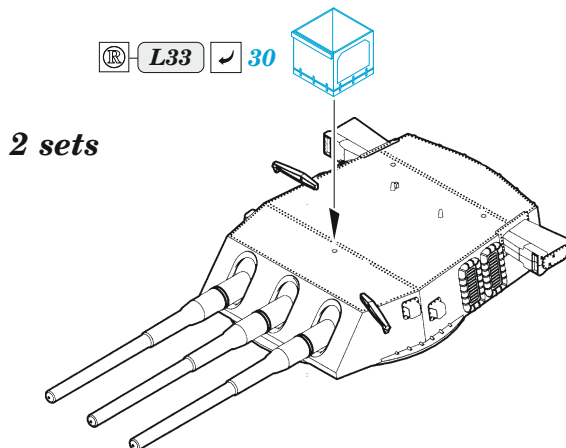

## 1/350

detail set for HOBBY BOSS 1/350 kit  
sada detailů pro stavebnici HOBBY BOSS 1/350

- APPLY EXPRESS MASK AND PAINT BEFORE GLUING  
POUŽIT EXPRESS MASK NABARVIT PŘED SLEPENÍM
  - SYMMETRICAL ASSEMBLY  
SYMETRICKÁ MONTÁŽ
  - REMOVE  
ODSTRANIT
  - GRIND  
OBROUSIT
  - DRILL HOLE  
VRTAT OTVOR
  - COLORED ETCHED PARTS  
LEPTANÉ BAREVNÉ DÍLY
  - ETCHED PARTS  
LEPTANÉ NEBAREVNÉ DÍLY
  - ORIGINAL KIT PARTS  
PŮVODNÍ DÍLY STAVEBNICE
- BEND  
OHNOUT
  - OPTION  
VOLBA
  - REPLACE  
NAHRADIT
  - REVERSE SIDE  
OTOČIT

ORIGINAL KIT PARTS  
PŮVODNÍ DÍLY STAVEBNICE

PHOTO-ETCHED PARTS  
LEPTANÉ DÍLY

PARTS TO BE REMOVED  
DÍLY K ODSTRANĚNÍ

FILL  
TMELIT

16 sets.

6 sets

12 sets

2 pcs.