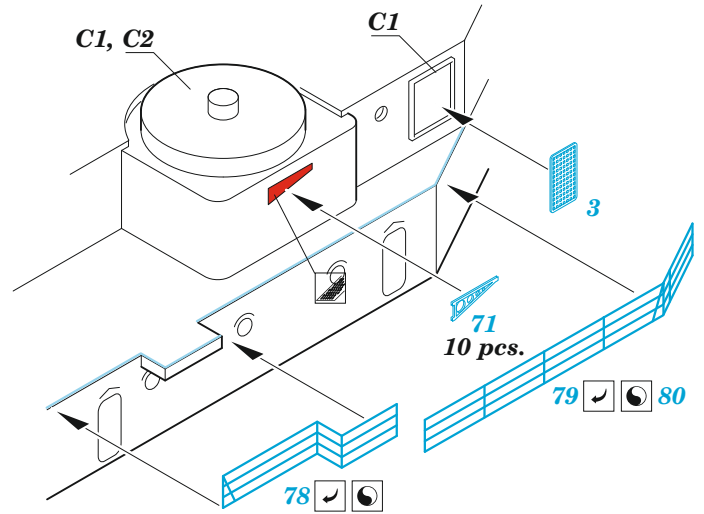

## 1/350

detail set for HOBBY BOSS 1/350 kit  
sada detailů pro stavebnici HOBBY BOSS 1/350

- APPLY EXPRESS MASK AND PAINT BEFORE GLUING  
POUŽIT EXPRESS MASK NABARVIT PŘED SLEPENÍM
  - SYMMETRICAL ASSEMBLY  
SYMETRICKÁ MONTÁŽ
  - REMOVE  
ODSTRANIT
  - GRIND  
OBROUSIT
  - DRILL HOLE  
VRTAT OTVOR
  - COLORED ETCHED PARTS  
LEPTANÉ BAREVNÉ DÍLY
  - ETCHED PARTS  
LEPTANÉ NEBAREVNÉ DÍLY
  - ORIGINAL KIT PARTS  
PŮVODNÍ DÍLY STAVEBNICE
- BEND  
OHNOUT
  - OPTION  
VOLBA
  - REPLACE  
NAHRADIT
  - REVERSE SIDE  
OTOČIT

ORIGINAL KIT PARTS  
PŮVODNÍ DÍLY STAVEBNICE

PHOTO-ETCHED PARTS  
LEPTANÉ DÍLY

PARTS TO BE REMOVED  
DÍLY K ODSTRANĚNÍ

FILL  
TMELIT

16 sets.

6 sets

12 sets

2 pcs.