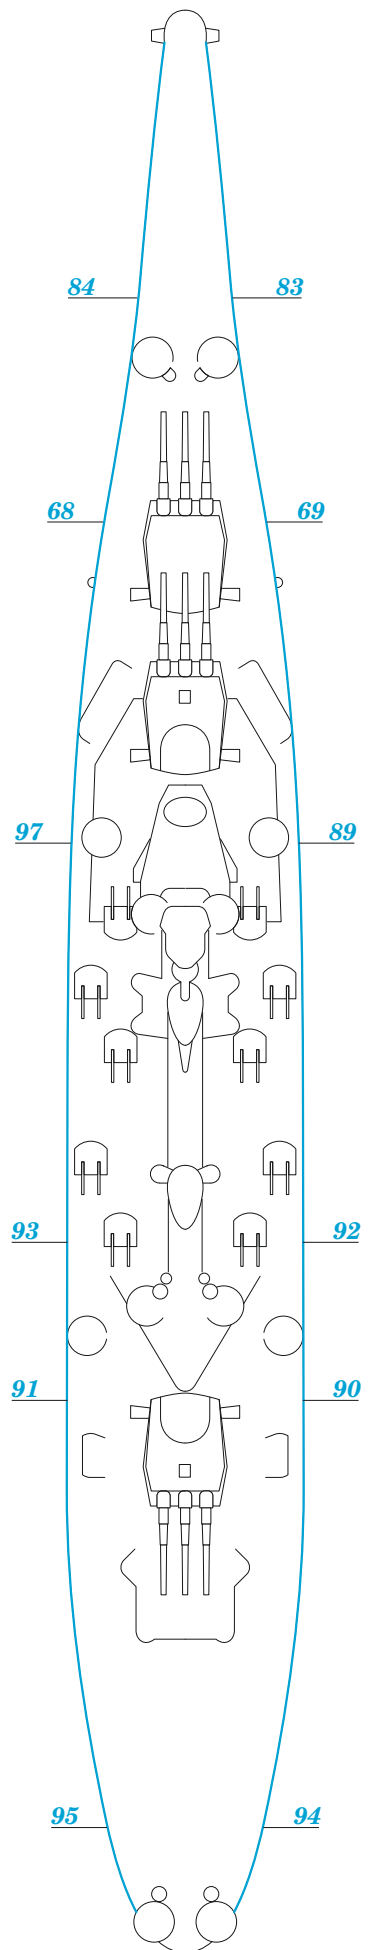

# USS Missouri BB-63 part 3

eduard

53 294

## 1/350

detail set for HOBBY BOSS 1/350 kit  
sada detailů pro stavebnici HOBBY BOSS 1/350

- APPLY EXPRESS MASK AND PAINT BEFORE GLUING  
POUŽIT EXPRESS MASK NABARVIT PŘED SLEPENÍM
  - SYMMETRICAL ASSEMBLY  
SYMETRICKÁ MONTÁŽ
  - REMOVE  
ODSTRANIT
  - GRIND  
OBROUSIT
  - DRILL HOLE  
VRTAT OTVOR
  - COLORED ETCHED PARTS  
LEPTANÉ BAREVNÉ DÍLY
  - ETCHED PARTS  
LEPTANÉ NEBAREVNÉ DÍLY
  - ORIGINAL KIT PARTS  
PŮVODNÍ DÍLY STAVEBNICE
- BEND  
OHNOUT
  - OPTION  
VOLBA
  - REPLACE  
NAHRADIT
  - REVERSE SIDE  
OTOČIT

ORIGINAL KIT PARTS  
PŮVODNÍ DÍLY STAVEBNICE

PHOTO-ETCHED PARTS  
LEPTANÉ DÍLY

PARTS TO BE REMOVED  
DÍLY K ODSTRANĚNÍ

FILL  
TMELIT

16 sets.

6 sets

12 sets

2 pcs.

2 sets

Related products: 53 292 USS Missouri BB-63 part1

Related products: 53 293 USS Missouri BB-63 part2