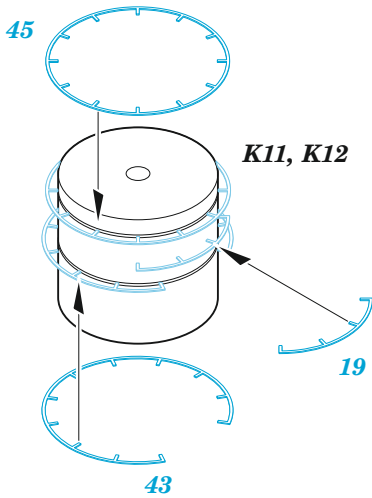

2 pcs.

2 sets

Related products: 53 292 USS Missouri BB-63 part1

Related products: 53 293 USS Missouri BB-63 part2