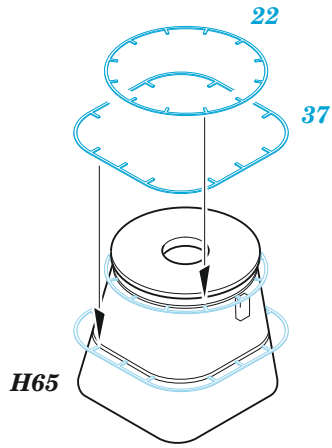

## 1/350

detail set for HOBBY BOSS 1/350 kit  
sada detailů pro stavebnici HOBBY BOSS 1/350

- APPLY EXPRESS MASK AND PAINT BEFORE GLUING  
POUŽIT EXPRESS MASK NABARVIT PŘED SLEPENÍM
  - SYMMETRICAL ASSEMBLY  
SYMETRICKÁ MONTÁŽ
  - REMOVE  
ODSTRANIT
  - GRIND  
OBROUSIT
  - DRILL HOLE  
VRTAT OTVOR
  - COLORED ETCHED PARTS  
LEPTANÉ BAREVNÉ DÍLY
  - ETCHED PARTS  
LEPTANÉ NEBAREVNÉ DÍLY
  - ORIGINAL KIT PARTS  
PŮVODNÍ DÍLY STAVEBNICE
- BEND  
OHNOUT
  - OPTION  
VOLBA
  - REPLACE  
NAHRADIT
  - REVERSE SIDE  
OTOČIT

ORIGINAL KIT PARTS  
PŮVODNÍ DÍLY STAVEBNICE

PHOTO-ETCHED PARTS  
LEPTANÉ DÍLY

PARTS TO BE REMOVED  
DÍLY K ODSTRANĚNÍ

FILL  
TMELIT

16 sets.

6 sets

12 sets

2 pcs.