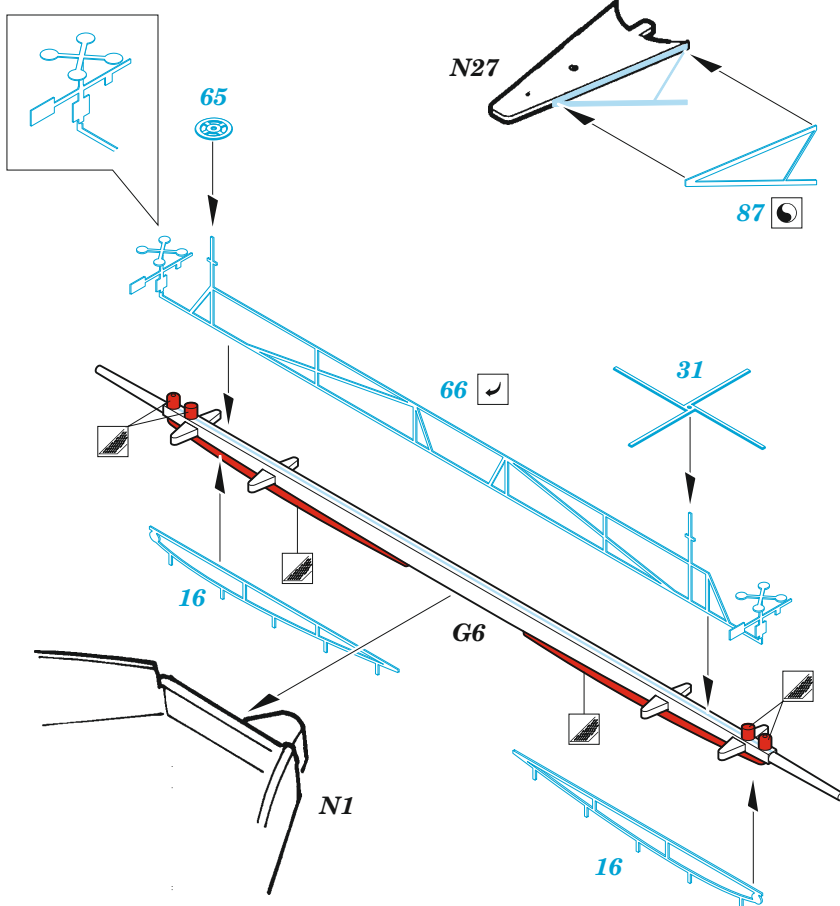

## 1/350

detail set for HOBBY BOSS 1/350 kit  
sada detailů pro stavebnici HOBBY BOSS 1/350

- APPLY EXPRESS MASK AND PAINT BEFORE GLUING  
POUŽIT EXPRESS MASK NABARVIT PŘED SLEPENÍM
  - SYMMETRICAL ASSEMBLY  
SYMETRICKÁ MONTÁŽ
  - REMOVE  
ODSTRANIT
  - GRIND  
OBROUSIT
  - DRILL HOLE  
VRTAT OTVOR
  - COLORED ETCHED PARTS  
LEPTANÉ BAREVNÉ DÍLY
  - ETCHED PARTS  
LEPTANÉ NEBAREVNÉ DÍLY
  - ORIGINAL KIT PARTS  
PŮVODNÍ DÍLY STAVEBNICE
- BEND  
OHNOUT
  - OPTION  
VOLBA
  - REPLACE  
NAHRADIT
  - REVERSE SIDE  
OTOČIT

ORIGINAL KIT PARTS  
PŮVODNÍ DÍLY STAVEBNICE

PHOTO-ETCHED PARTS  
LEPTANÉ DÍLY

PARTS TO BE REMOVED  
DÍLY K ODSTRANĚNÍ

FILL  
TMELIT

16 sets.

6 sets

12 sets

2 pcs.