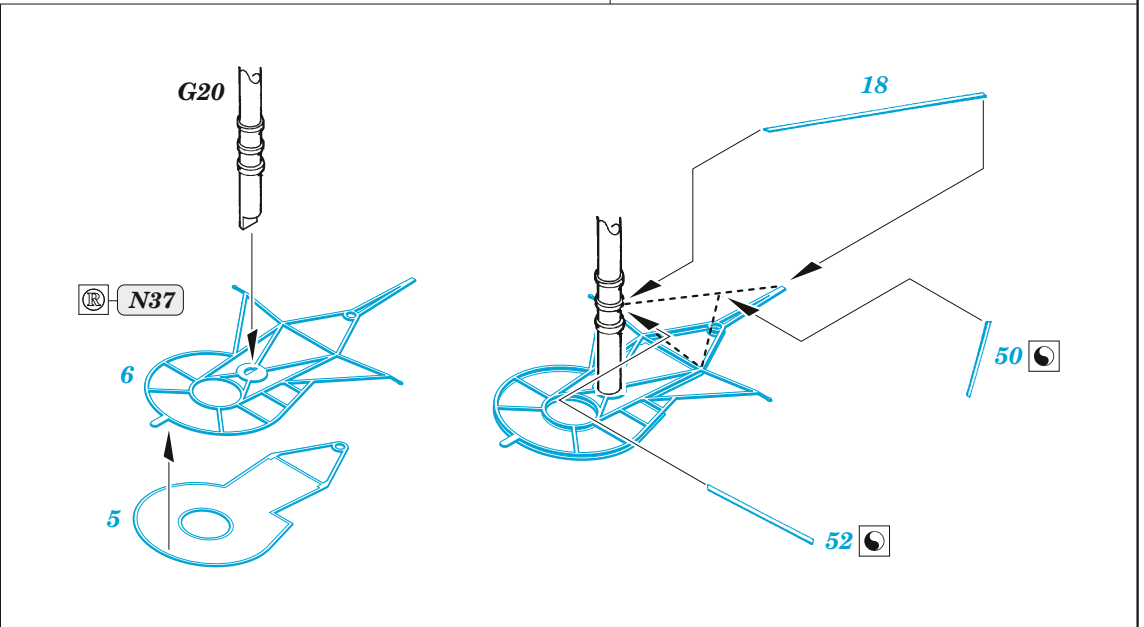

ORIGINAL KIT PARTS  
PŮVODNÍ DÍLY STAVEBNICE

PHOTO-ETCHED PARTS  
LEPTANÉ DÍLY

PARTS TO BE REMOVED  
DÍLY K ODSTRANĚNÍ

FILL  
TMELIT

16 sets.

6 sets

12 sets

2 pcs.