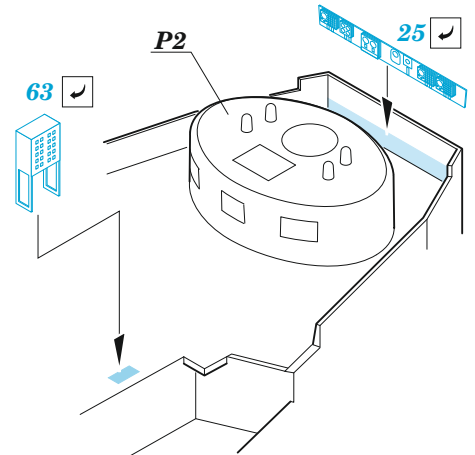

## 1/350

detail set for HOBBY BOSS 1/350 kit  
sada detailů pro stavebnici HOBBY BOSS 1/350

- APPLY EXPRESS MASK AND PAINT BEFORE GLUING  
POUŽIT EXPRESS MASK NABARVIT PŘED SLEPENÍM
  - SYMMETRICAL ASSEMBLY  
SYMETRICKÁ MONTÁŽ
  - REMOVE  
ODSTRANIT
  - GRIND  
OBROUSIT
  - DRILL HOLE  
VRTAT OTVOR
  - COLORED ETCHED PARTS  
LEPTANÉ BAREVNÉ DÍLY
  - ETCHED PARTS  
LEPTANÉ NEBAREVNÉ DÍLY
  - ORIGINAL KIT PARTS  
PŮVODNÍ DÍLY STAVEBNICE
- BEND  
OHNOUT
  - OPTION  
VOLBA
  - REPLACE  
NAHRADIT
  - REVERSE SIDE  
OTOČIT

ORIGINAL KIT PARTS  
PŮVODNÍ DÍLY STAVEBNICE

PHOTO-ETCHED PARTS  
LEPTANÉ DÍLY

PARTS TO BE REMOVED  
DÍLY K ODSTRANĚNÍ

FILL  
TMELIT

16 sets.

6 sets

12 sets

2 pcs.