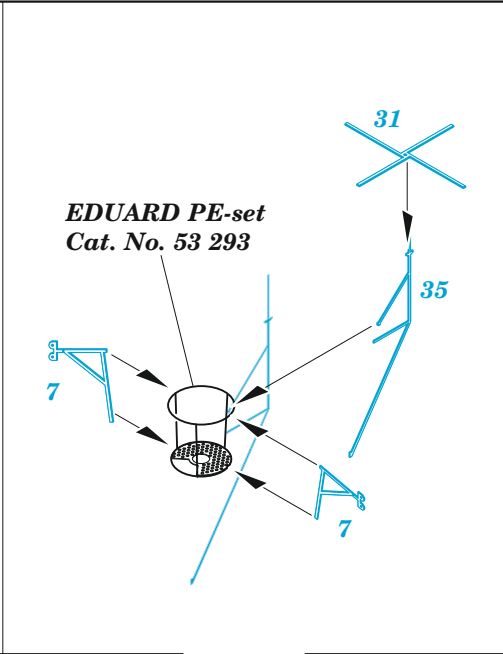

ORIGINAL KIT PARTS  
PŮVODNÍ DÍLY STAVEBNICE

PHOTO-ETCHED PARTS  
LEPTANÉ DÍLY

PARTS TO BE REMOVED  
DÍLY K ODSTRANĚNÍ

FILL  
TMELIT

16 sets.

6 sets

12 sets

2 pcs.