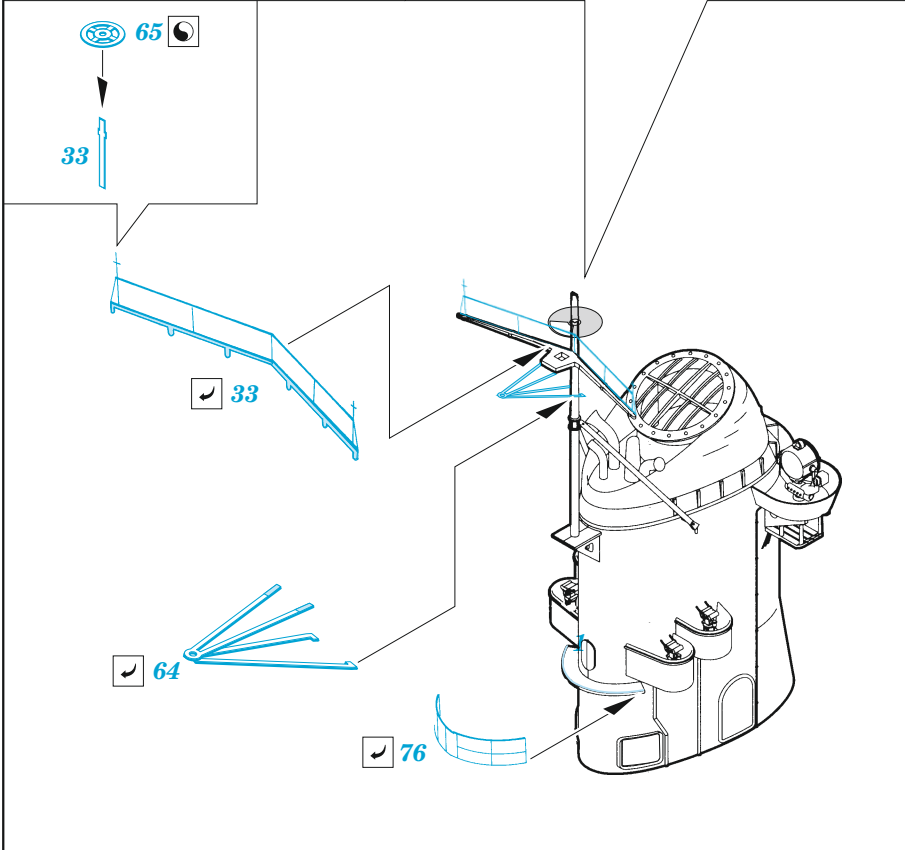

ORIGINAL KIT PARTS  
PŮVODNÍ DÍLY STAVEBNICE

PHOTO-ETCHED PARTS  
LEPTANÉ DÍLY

PARTS TO BE REMOVED  
DÍLY K ODSTRANĚNÍ

FILL  
TMELIT

16 sets.

6 sets

12 sets

2 pcs.