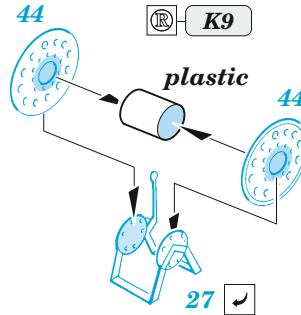

## 1/350

detail set for HOBBY BOSS 1/350 kit  
sada detailů pro stavebnici HOBBY BOSS 1/350

- APPLY EXPRESS MASK AND PAINT BEFORE GLUING  
POUŽIT EXPRESS MASK NABARVIT PŘED SLEPENÍM
  - SYMMETRICAL ASSEMBLY  
SYMETRICKÁ MONTÁŽ
  - REMOVE  
ODSTRANIT
  - GRIND  
OBROUSIT
  - DRILL HOLE  
VRTAT OTVOR
  - COLORED ETCHED PARTS  
LEPTANÉ BAREVNÉ DÍLY
  - ETCHED PARTS  
LEPTANÉ NEBAREVNÉ DÍLY
  - ORIGINAL KIT PARTS  
PŮVODNÍ DÍLY STAVEBNICE
- BEND  
OHNOUT
  - OPTION  
VOLBA
  - REPLACE  
NAHRADIT
  - REVERSE SIDE  
OTOČIT

ORIGINAL KIT PARTS  
PŮVODNÍ DÍLY STAVEBNICE

PHOTO-ETCHED PARTS  
LEPTANÉ DÍLY

PARTS TO BE REMOVED  
DÍLY K ODSTRANĚNÍ

FILL  
TMELIT

16 sets.

6 sets

12 sets

2 pcs.