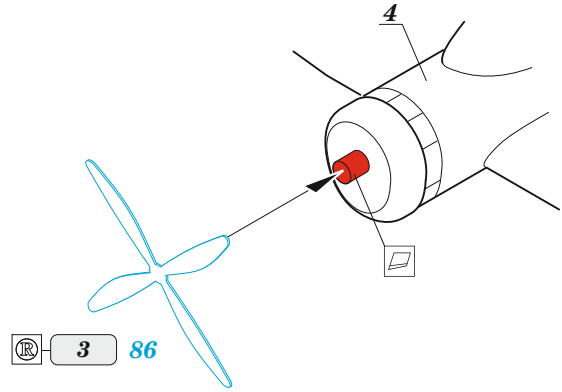

## 1/350

detail set for HOBBY BOSS 1/350 kit  
sada detailů pro stavebnici HOBBY BOSS 1/350

- APPLY EXPRESS MASK AND PAINT BEFORE GLUING  
POUŽIT EXPRESS MASK NABARVIT PŘED SLEPENÍM
  - SYMMETRICAL ASSEMBLY  
SYMETRICKÁ MONTÁŽ
  - REMOVE  
ODSTRANIT
  - GRIND  
OBROUSIT
  - DRILL HOLE  
VRTAT OTVOR
  - COLORED ETCHED PARTS  
LEPTANÉ BAREVNÉ DÍLY
  - ETCHED PARTS  
LEPTANÉ NEBAREVNÉ DÍLY
  - ORIGINAL KIT PARTS  
PŮVODNÍ DÍLY STAVEBNICE
- BEND  
OHNOUT
  - OPTION  
VOLBA
  - REPLACE  
NAHRADIT
  - REVERSE SIDE  
OTOČIT

ORIGINAL KIT PARTS  
PŮVODNÍ DÍLY STAVEBNICE

PHOTO-ETCHED PARTS  
LEPTANÉ DÍLY

PARTS TO BE REMOVED  
DÍLY K ODSTRANĚNÍ

FILL  
TMELIT

16 sets.

6 sets

12 sets

2 pcs.