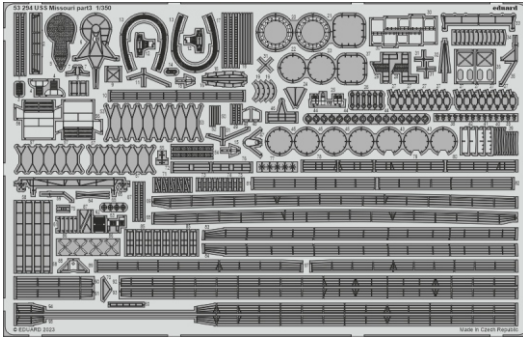

# USS Missouri BB-63 part 3

eduard

53 294

## 1/350

detail set for HOBBY BOSS 1/350 kit  
sada detailů pro stavebnici HOBBY BOSS 1/350

- APPLY EXPRESS MASK AND PAINT BEFORE GLUING  
POUŽIT EXPRESS MASK NABARVIT PŘED SLEPENÍM
  - SYMMETRICAL ASSEMBLY  
SYMETRICKÁ MONTÁŽ
  - REMOVE  
ODSTRANIT
  - GRIND  
OBROUSIT
  - DRILL HOLE  
VRTAT OTVOR
  - COLORED ETCHED PARTS  
LEPTANÉ BAREVNÉ DÍLY
  - ETCHED PARTS  
LEPTANÉ NEBAREVNÉ DÍLY
  - ORIGINAL KIT PARTS  
PŮVODNÍ DÍLY STAVEBNICE
- BEND  
OHNOUT
  - OPTION  
VOLBA
  - REPLACE  
NAHRADIT
  - REVERSE SIDE  
OTOČIT

ORIGINAL KIT PARTS  
PŮVODNÍ DÍLY STAVEBNICE

PHOTO-ETCHED PARTS  
LEPTANÉ DÍLY

PARTS TO BE REMOVED  
DÍLY K ODSTRANĚNÍ

FILL  
TMELIT

16 sets.

6 sets

12 sets

2 pcs.