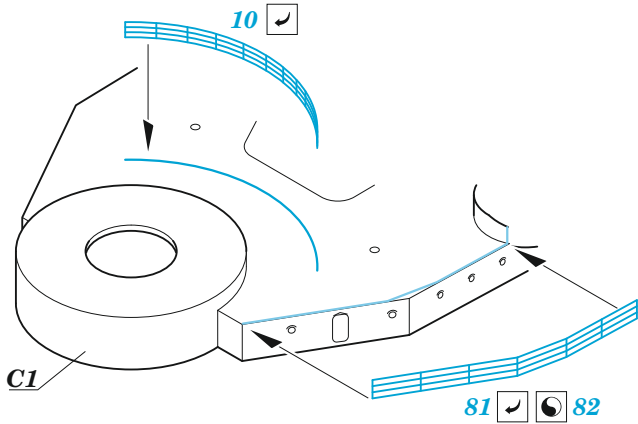

## 1/350

detail set for HOBBY BOSS 1/350 kit  
sada detailů pro stavebnici HOBBY BOSS 1/350

- APPLY EXPRESS MASK AND PAINT BEFORE GLUING  
POUŽIT EXPRESS MASK NABARVIT PŘED SLEPENÍM
  - SYMMETRICAL ASSEMBLY  
SYMETRICKÁ MONTÁŽ
  - REMOVE  
ODSTRANIT
  - GRIND  
OBROUSIT
  - DRILL HOLE  
VRTAT OTVOR
  - COLORED ETCHED PARTS  
LEPTANÉ BAREVNÉ DÍLY
  - ETCHED PARTS  
LEPTANÉ NEBAREVNÉ DÍLY
  - ORIGINAL KIT PARTS  
PŮVODNÍ DÍLY STAVEBNICE
- BEND  
OHNOUT
  - OPTION  
VOLBA
  - REPLACE  
NAHRADIT
  - REVERSE SIDE  
OTOČIT

ORIGINAL KIT PARTS  
PŮVODNÍ DÍLY STAVEBNICE

PHOTO-ETCHED PARTS  
LEPTANÉ DÍLY

PARTS TO BE REMOVED  
DÍLY K ODSTRANĚNÍ

FILL  
TMELIT

16 sets.

6 sets

12 sets

2 pcs.