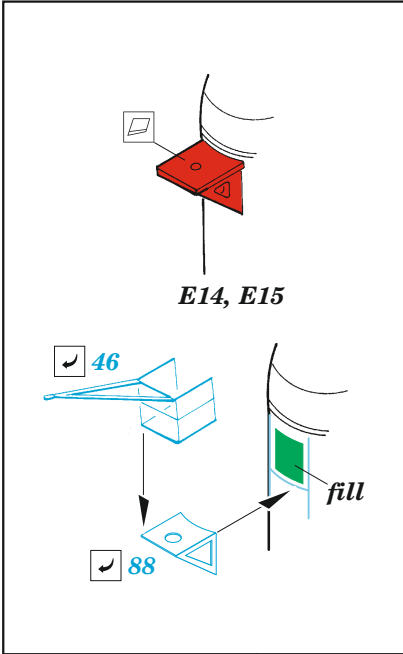

## 1/350

detail set for HOBBY BOSS 1/350 kit  
sada detailů pro stavebnici HOBBY BOSS 1/350

- APPLY EXPRESS MASK AND PAINT BEFORE GLUING  
POUŽIT EXPRESS MASK NABARVIT PŘED SLEPENÍM
  - SYMMETRICAL ASSEMBLY  
SYMETRICKÁ MONTÁŽ
  - REMOVE  
ODSTRANIT
  - GRIND  
OBROUSIT
  - DRILL HOLE  
VRTAT OTVOR
  - COLORED ETCHED PARTS  
LEPTANÉ BAREVNÉ DÍLY
  - ETCHED PARTS  
LEPTANÉ NEBAREVNÉ DÍLY
  - ORIGINAL KIT PARTS  
PŮVODNÍ DÍLY STAVEBNICE
- BEND  
OHNOUT
  - OPTION  
VOLBA
  - REPLACE  
NAHRADIT
  - REVERSE SIDE  
OTOČIT

ORIGINAL KIT PARTS  
PŮVODNÍ DÍLY STAVEBNICE

PHOTO-ETCHED PARTS  
LEPTANÉ DÍLY

PARTS TO BE REMOVED  
DÍLY K ODSTRANĚNÍ

FILL  
TMELIT

16 sets.

6 sets

12 sets

2 pcs.