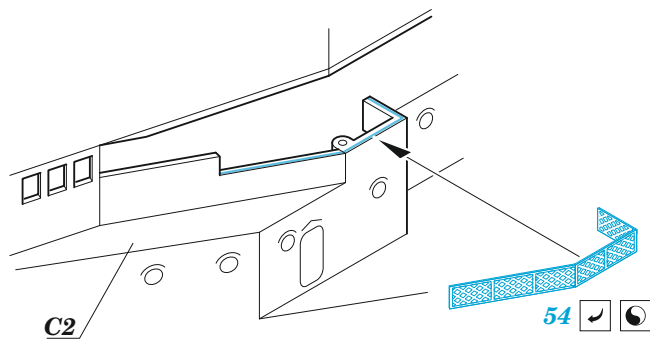

## 1/350

detail set for HOBBY BOSS 1/350 kit  
sada detailů pro stavebnici HOBBY BOSS 1/350

- APPLY EXPRESS MASK AND PAINT BEFORE GLUING  
POUŽIT EXPRESS MASK NABARVIT PŘED SLEPENÍM
  - SYMMETRICAL ASSEMBLY  
SYMETRICKÁ MONTÁŽ
  - REMOVE  
ODSTRANIT
  - GRIND  
OBROUSIT
  - DRILL HOLE  
VRTAT OTVOR
  - COLORED ETCHED PARTS  
LEPTANÉ BAREVNÉ DÍLY
  - ETCHED PARTS  
LEPTANÉ NEBAREVNÉ DÍLY
  - ORIGINAL KIT PARTS  
PŮVODNÍ DÍLY STAVEBNICE
- BEND  
OHNOUT
  - OPTION  
VOLBA
  - REPLACE  
NAHRADIT
  - REVERSE SIDE  
OTOČIT

ORIGINAL KIT PARTS  
PŮVODNÍ DÍLY STAVEBNICE

PHOTO-ETCHED PARTS  
LEPTANÉ DÍLY

PARTS TO BE REMOVED  
DÍLY K ODSTRANĚNÍ

FILL  
TMELIT

16 sets.

6 sets

12 sets

2 pcs.