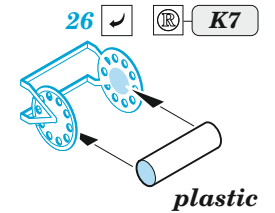

## 1/350

detail set for HOBBY BOSS 1/350 kit  
sada detailů pro stavebnici HOBBY BOSS 1/350

- APPLY EXPRESS MASK AND PAINT BEFORE GLUING  
POUŽIT EXPRESS MASK NABARVIT PŘED SLEPENÍM
  - SYMMETRICAL ASSEMBLY  
SYMETRICKÁ MONTÁŽ
  - REMOVE  
ODSTRANIT
  - GRIND  
OBROUSIT
  - DRILL HOLE  
VRTAT OTVOR
  - COLORED ETCHED PARTS  
LEPTANÉ BAREVNÉ DÍLY
  - ETCHED PARTS  
LEPTANÉ NEBAREVNÉ DÍLY
  - ORIGINAL KIT PARTS  
PŮVODNÍ DÍLY STAVEBNICE
- BEND  
OHNOUT
  - OPTION  
VOLBA
  - REPLACE  
NAHRADIT
  - REVERSE SIDE  
OTOČIT

ORIGINAL KIT PARTS  
PŮVODNÍ DÍLY STAVEBNICE

PHOTO-ETCHED PARTS  
LEPTANÉ DÍLY

PARTS TO BE REMOVED  
DÍLY K ODSTRANĚNÍ

FILL  
TMELIT

16 sets.

6 sets

12 sets

2 pcs.