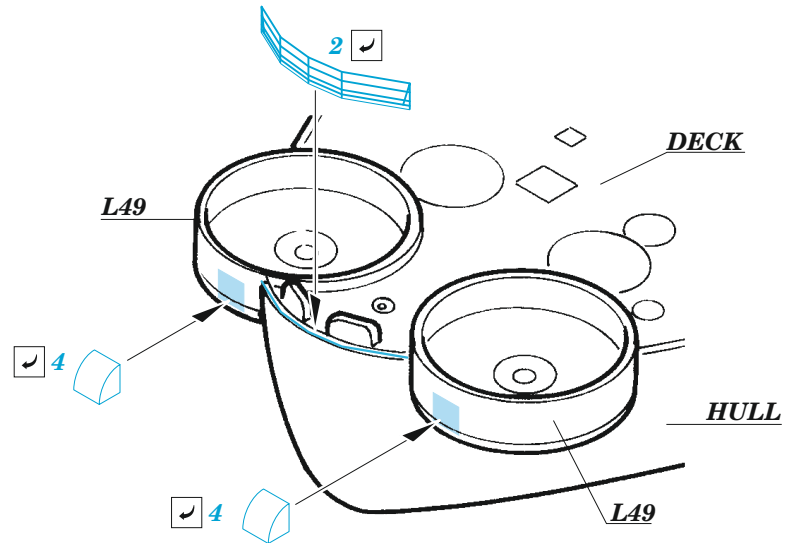

2 pcs.

2 sets

Related products: 53 292 USS Missouri BB-63 part1

Related products: 53 293 USS Missouri BB-63 part2