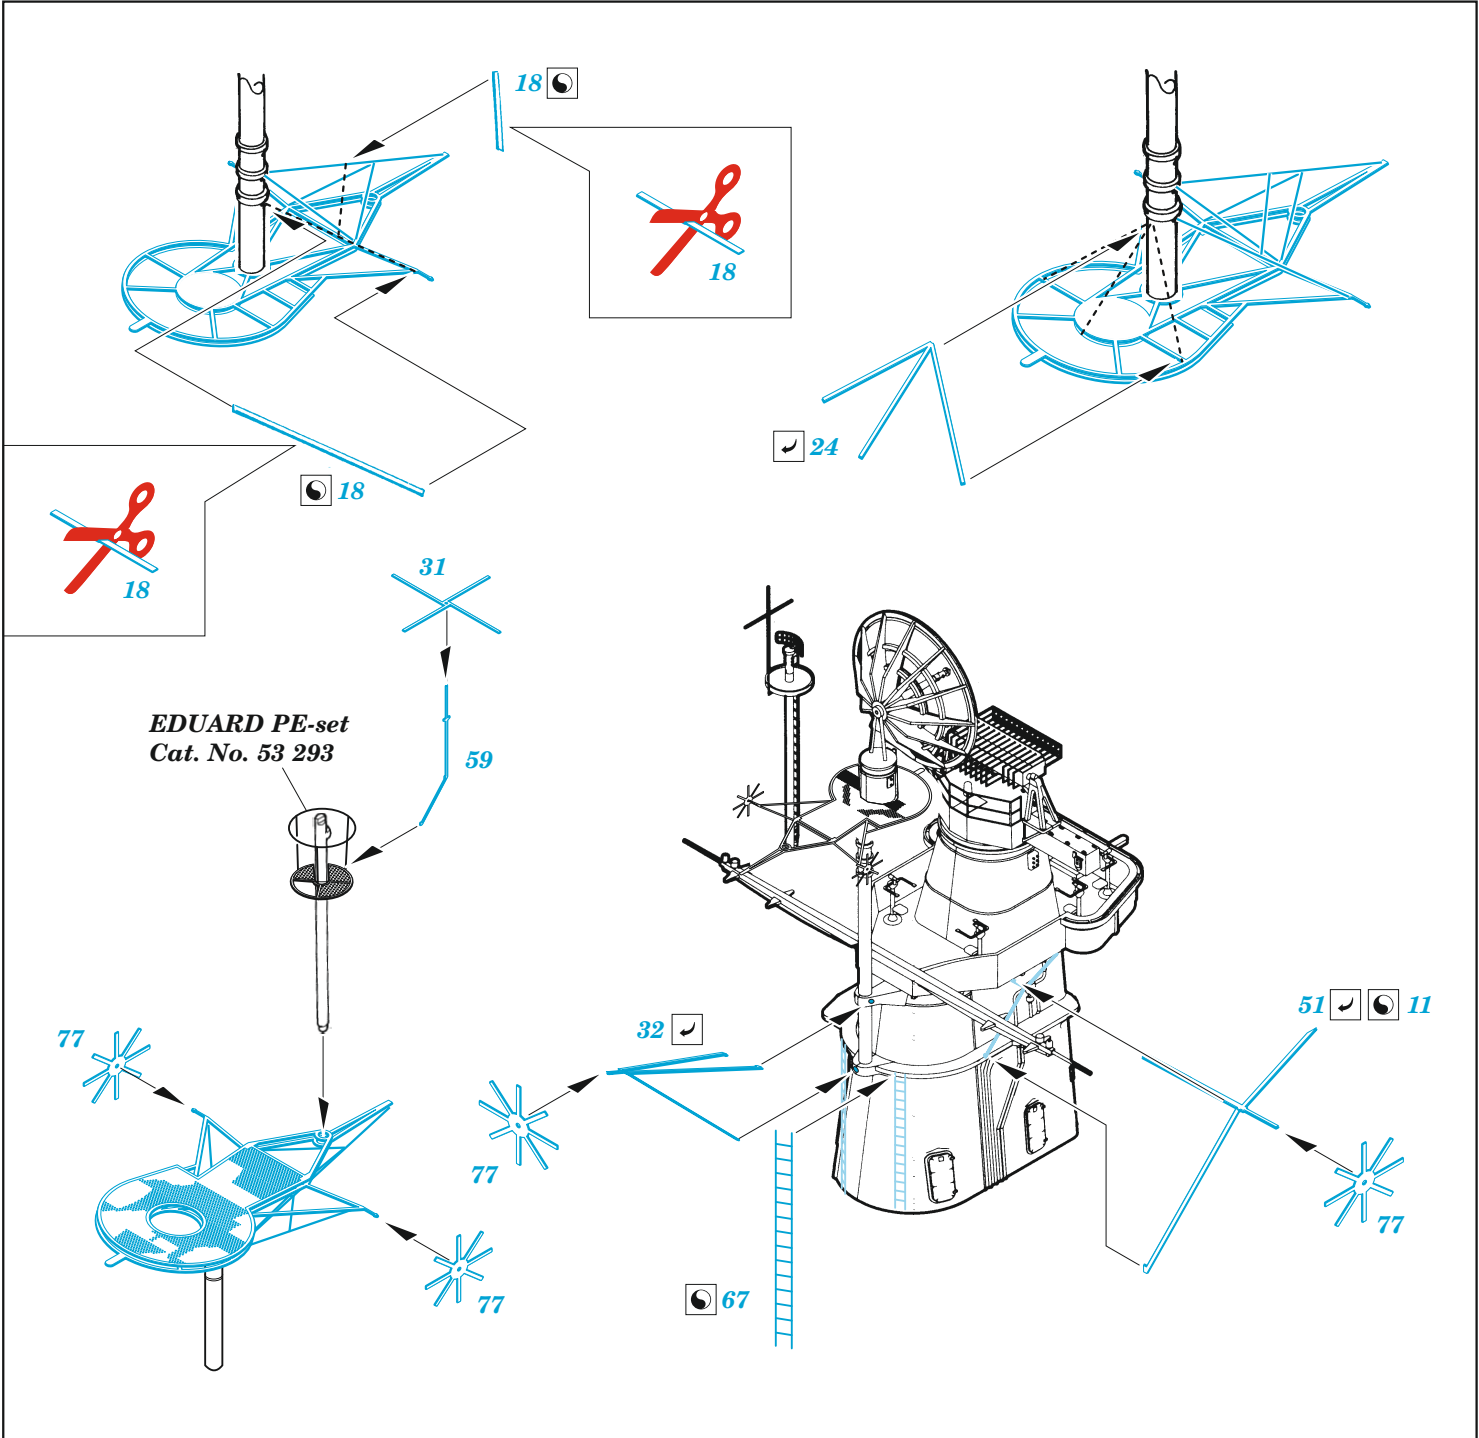

ORIGINAL KIT PARTS  
PŮVODNÍ DÍLY STAVEBNICE

PHOTO-ETCHED PARTS  
LEPTANÉ DÍLY

PARTS TO BE REMOVED  
DÍLY K ODSTRANĚNÍ

FILL  
TMELIT

16 sets.

6 sets

12 sets

2 pcs.