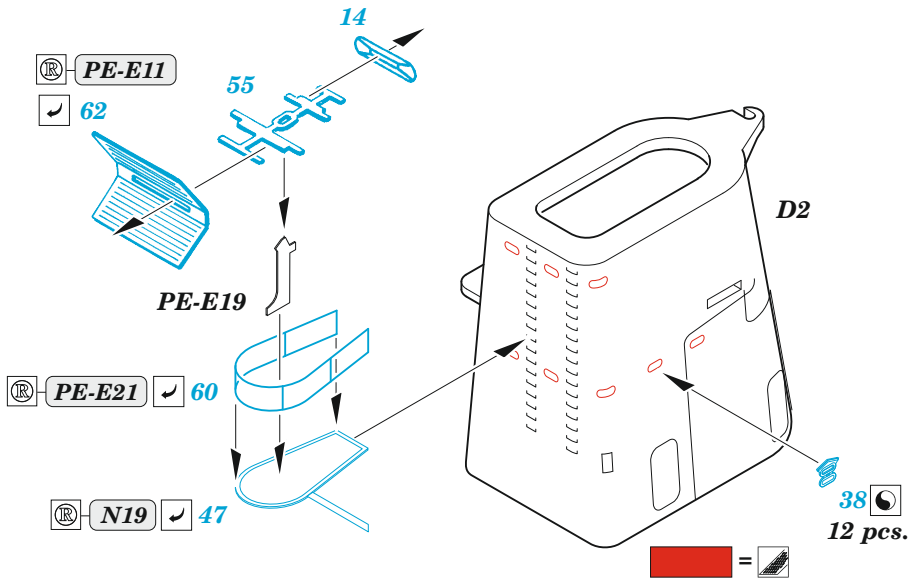

## 1/350

detail set for HOBBY BOSS 1/350 kit  
sada detailů pro stavebnici HOBBY BOSS 1/350

- APPLY EXPRESS MASK AND PAINT BEFORE GLUING  
POUŽIT EXPRESS MASK NABARVIT PŘED SLEPENÍM
  - SYMMETRICAL ASSEMBLY  
SYMETRICKÁ MONTÁŽ
  - REMOVE  
ODSTRANIT
  - GRIND  
OBROUSIT
  - DRILL HOLE  
VRTAT OTVOR
  - COLORED ETCHED PARTS  
LEPTANÉ BAREVNÉ DÍLY
  - ETCHED PARTS  
LEPTANÉ NEBAREVNÉ DÍLY
  - ORIGINAL KIT PARTS  
PŮVODNÍ DÍLY STAVEBNICE
- BEND  
OHNOUT
  - OPTION  
VOLBA
  - REPLACE  
NAHRADIT
  - REVERSE SIDE  
OTOČIT

ORIGINAL KIT PARTS  
PŮVODNÍ DÍLY STAVEBNICE

PHOTO-ETCHED PARTS  
LEPTANÉ DÍLY

PARTS TO BE REMOVED  
DÍLY K ODSTRANĚNÍ

FILL  
TMELIT

16 sets.

6 sets

12 sets

2 pcs.