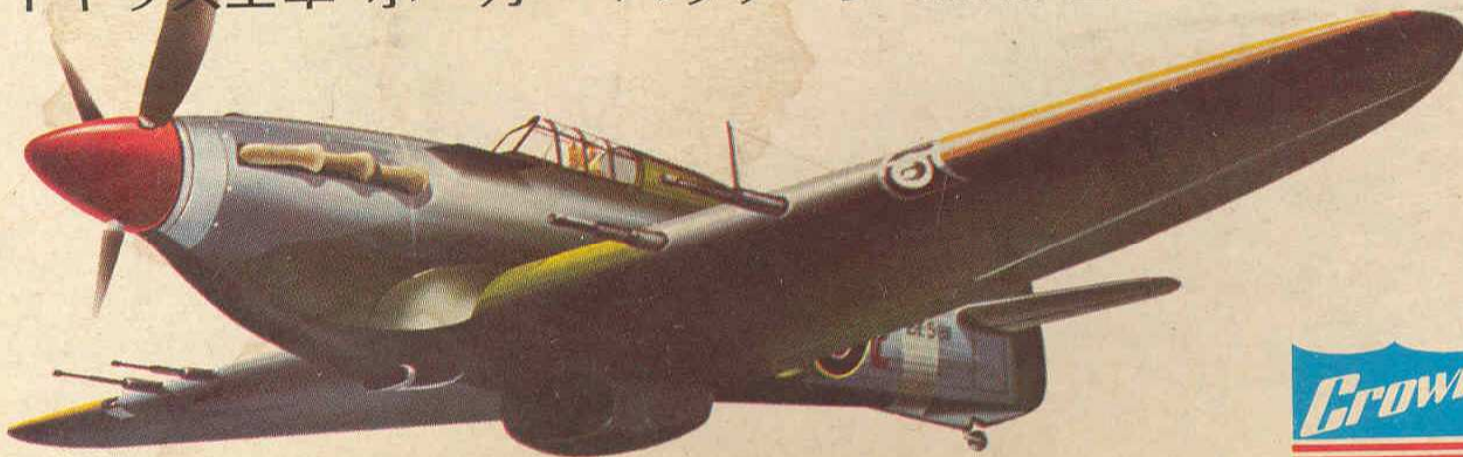

ハリケーン

イギリス空軍 ホーカー ハリケーン MK. 2C .

HAWKER

HURRICANE MK.2C

HURRICANE 2C

ハリケーン 2C データ

Length	全長	9.45m
Width	全幅	12.20m
Height	全高	4.00m
Wing area	翼面積	23.90m ²
Gross weight	総重量	3,530kg
Power plant	発動機	1185HP
Max. speed	最大速度	546km/h
Crew	乗員	1
Armament	武装	20mm×4