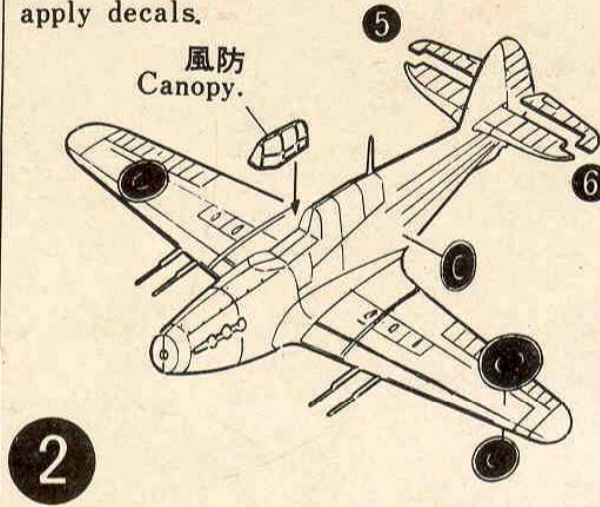

ハリケーン

イギリス空軍 ホーカー ハリケーン MK. 2C .

HAWKER

HURRICANE MK.2C

HURRICANE 2C

ハリケーン 2C データ

Length	全長	9.45m
Width	全幅	12.20m
Height	全高	4.00m
Wing area	翼面積	23.90m ²
Gross weight	総重量	3,530kg
Power plant	発動機	1185HP
Max. speed	最大速度	546km/h
Crew	乗員	1
Armament	武装	20mm×4

1/144

AIRPLANE 模型

★胴体左右、主翼を接着します。
Cement the fuselages
and the wings.

★風防を接着、マークを貼る
Cement canopy
apply decals.

ひこうちゆう Take off. とる
Flying condition.

★スピナー、エンジン、
脚カバー接着
Cement spinner, engine
and wheel covers.