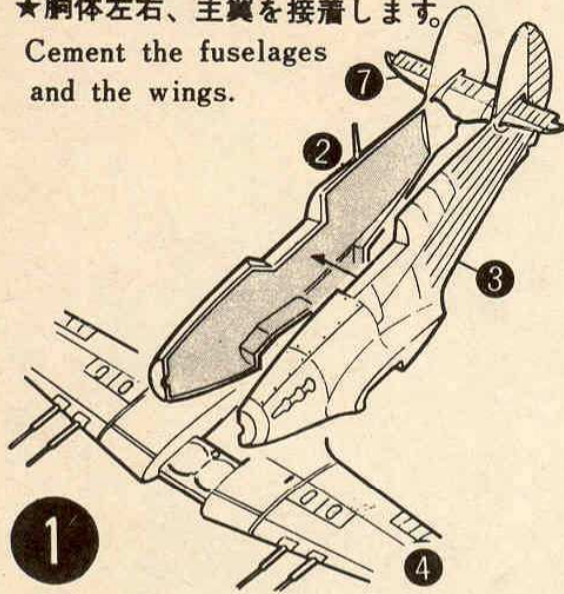

ハリケーン

イギリス空軍 ホーカー ハリケーン MK. 2C .

HAWKER

HURRICANE MK.2C

HURRICANE 2C

ハリケーン 2C データ

Length	全長	9.45m
Width	全幅	12.20m
Height	全高	4.00m
Wing area	翼面積	23.90m ²
Gross weight	総重量	3,530kg
Power plant	発動機	1185HP
Max. speed	最大速度	546km/h
Crew	乗員	1
Armament	武装	20mm×4

1/144

AIRPLANE 模型

★胴体左右、主翼を接着します。
Cement the fuselages
and the wings.

★風防を接着、マークを貼る
Cement canopy
apply decals.

ひこうちゆう Take off. とる
Flying condition.

★スピナー、エンジン、
脚カバー接着
Cement spinner, engine
and wheel covers.