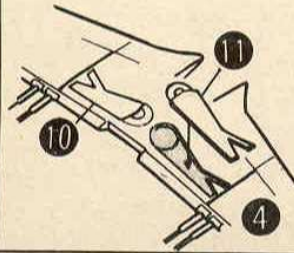

★スピナー、エンジン、
脚カバー接着
Cement spinner, engine
and wheel covers.

ひこうちゆう

Flying condition.