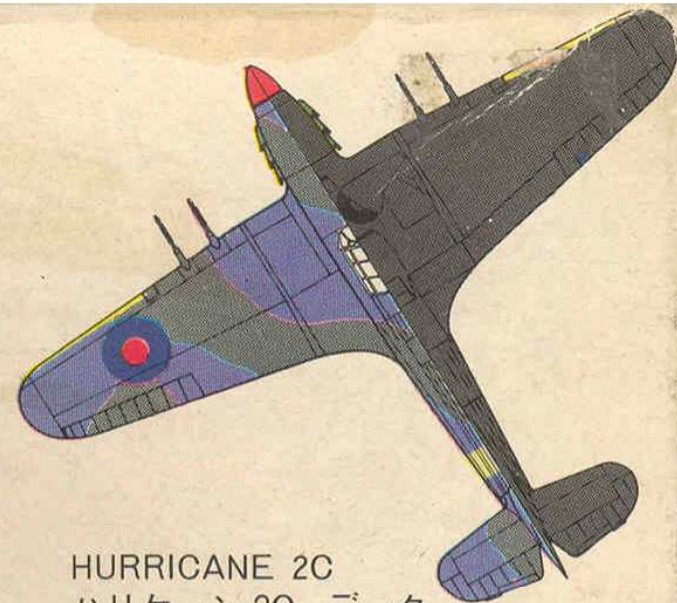

ハリケーン

イギリス空軍 ホーカー ハリケーン MK. 2C .

HAWKER

HURRICANE MK.2C

HURRICANE 2C

ハリケーン 2C データ

Length	全長	9.45m
Width	全幅	12.20m
Height	全高	4.00m
Wing area	翼面積	23.90m ²
Gross weight	総重量	3,530kg
Power plant	発動機	1185HP
Max. speed	最大速度	546km/h
Crew	乗員	1
Armament	武装	20mm×4