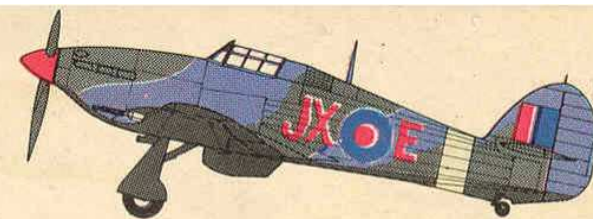

ハリケーン

イギリス空軍 ホーカー ハリケーン MK. 2C .

HAWKER

HURRICANE MK.2C

HURRICANE 2C

ハリケーン 2C データ

Length	全長	9.45m
Width	全幅	12.20m
Height	全高	4.00m
Wing area	翼面積	23.90m ²
Gross weight	総重量	3,530kg
Power plant	発動機	1185HP
Max. speed	最大速度	546km/h
Crew	乗員	1
Armament	武装	20mm×4

1/144

AIRPLANE 模型

★胴体左右、主翼を接着します。
Cement the fuselages
and the wings.

★風防を接着、マークを貼る
Cement canopy
apply decals.

ひこうちゆう Take off. とる
Flying condition.

★スピナー、エンジン、
脚カバー接着
Cement spinner, engine
and wheel covers.

ひこうちゆう

Flying condition.

ひこうちゆう

Landing condition.

1/144 AIRPLANE 模型
HAWKER HURRICANE MK.2C

ホーカー ハリケーン MK. 2C

MADE IN JAPAN