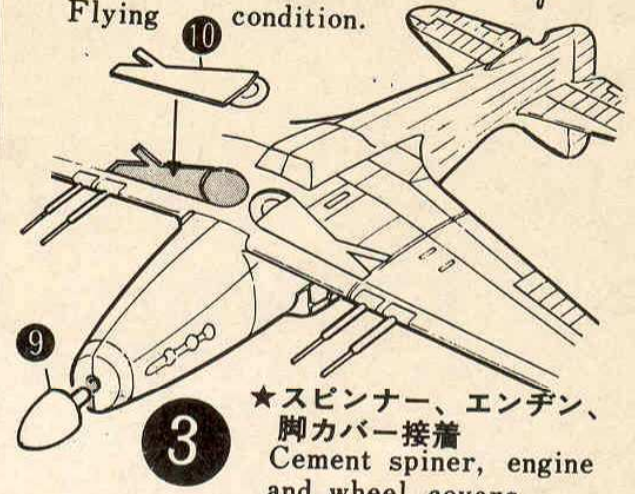

ハリケーン

イギリス空軍 ホーカー ハリケーン MK. 2C .

HAWKER

HURRICANE MK.2C

HURRICANE 2C

ハリケーン 2C データ

Length	全長	9.45m
Width	全幅	12.20m
Height	全高	4.00m
Wing area	翼面積	23.90m ²
Gross weight	総重量	3,530kg
Power plant	発動機	1185HP
Max. speed	最大速度	546km/h
Crew	乗員	1
Armament	武装	20mm×4

1/144

AIRPLANE 模型

★胴体左右、主翼を接着します。
Cement the fuselages
and the wings.

★風防を接着、マークを貼る
Cement canopy
apply decals.

ひこうちゆう Take off. とる
Flying condition.

★スピナー、エンジン、
脚カバー接着
Cement spinner, engine
and wheel covers.