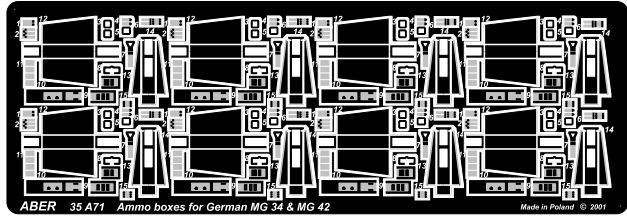

# Ammo boxes for German MG 34 & MG 42

Niemieckie pojemniki na naboje do karabinów maszynowych MG 34 i MG 42

1/35 scale update

**ABER**

**35 A71**

WWW.ABER.NET.PL

Made in Poland © 2001

**WARNING**