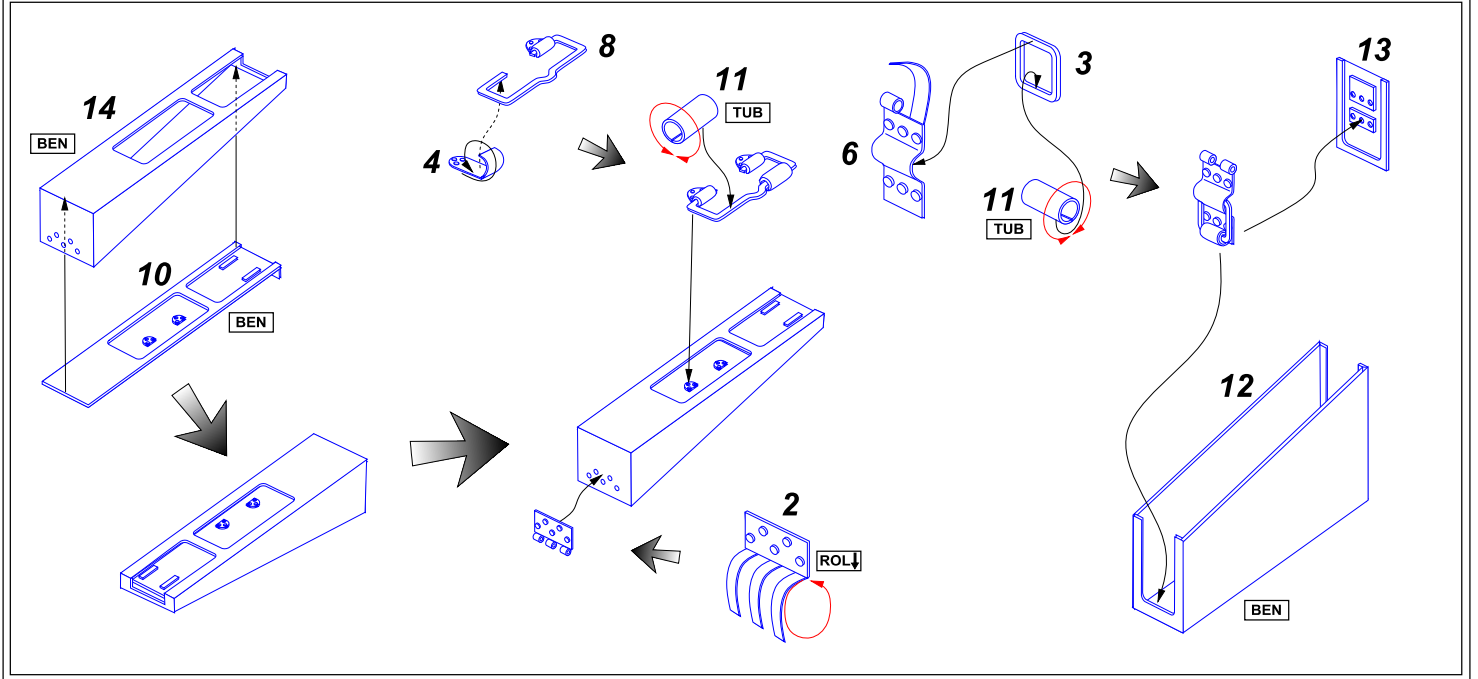

# Ammo boxes for German MG 34 & MG 42

Niemieckie pojemniki na naboje do karabinów maszynowych MG 34 i MG 42

1/35 scale update

**ABER**

**35 A71**

WWW.ABER.NET.PL

Made in Poland © 2001

**WARNING**