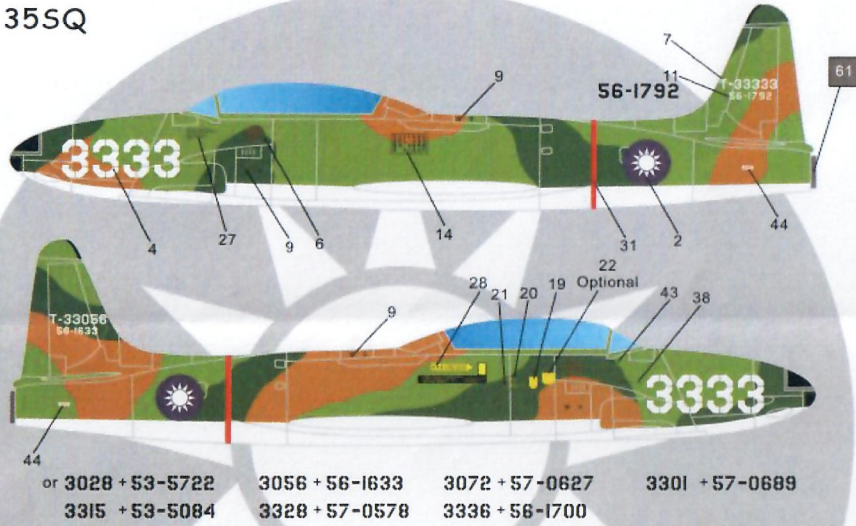

## Lockheed T-33A Southeast Asia Camouflage in ROCAF

- GUNZE Mr. Color
- 33 Black
  - 19+310 Earth
  - 309 Dark Green
  - 303 Light Green
  - 1 White
  - 61 Burn Metal

### 1. 35SQ

### 2. 35SQ