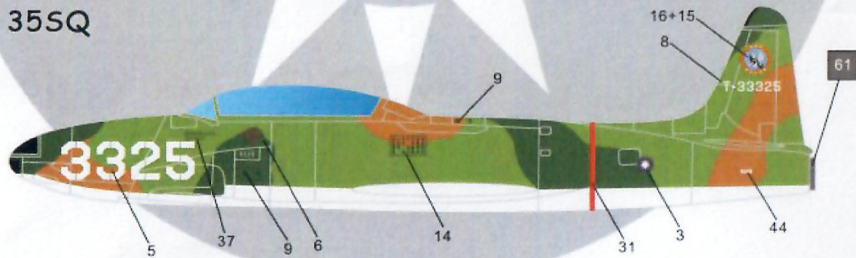

## Lockheed T-33A Southeast Asia Camouflage in ROCAF

- GUNZE Mr. Color
- 33 Black
  - 19+310 Earth
  - 309 Dark Green
  - 303 Light Green
  - 1 White
  - 61 Burn Metal

### 1. 35SQ

### 2. 35SQ