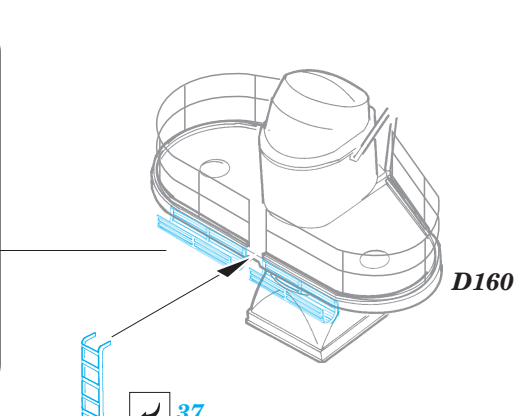

ORIGINAL KIT PARTS
PŮVODNÍ DÍLY STAVEBNICE

PHOTO-ETCHED PARTS
LEPTANÉ DÍLY

PARTS TO BE REMOVED
DÍLY K ODSTRANĚNÍ

FILL
TMELIT

(R) B240, D241, D242, D243

Ⓡ B183, B184

22 Ⓡ B180

B178

70 Ⓡ D179

Fletcher 1942 railings 1/144

eduard

53 041

1/144 scale detail set for REVELL kit • sada detailů pro model 1/144 REVELL

- ★ APPLY EXPRESS MASK AND PAINT BEFORE GLUING
POUŽIT EXPRESS MASK NABARVIT PŘED SLEPENÍM
- ☉ SYMETRICAL ASSEMBLY
SYMETRICKÁ MONTÁŽ
- ☐ REMOVE
ODSTRANIT
- ☐ GRIND
OBROUSIT
- ☐ DRILL HOLE
VRTAT OTVOR
- ↪ BEND
OHNOUT
- ❓ OPTION
VOLBA
- Ⓜ REPLACE
NAHRADIT