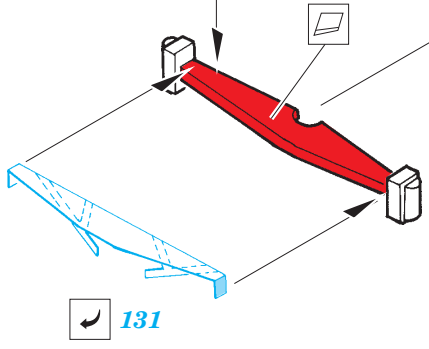

ORIGINAL KIT PARTS
PŮVODNÍ DÍLY STAVEBNICE

PHOTO-ETCHED PARTS
LEPTANÉ DÍLY

PARTS TO BE REMOVED
DÍLY K ODSTRANĚNÍ

FILL
TMELIT

(R) B240, D241, D242, D243

Ⓡ B183, B184

22 Ⓡ B180

B178

70 Ⓡ D179

Fletcher 1942 railings 1/144

eduard

53 041

1/144 scale detail set for REVELL kit • sada detailů pro model 1/144 REVELL

- ★ APPLY EXPRESS MASK AND PAINT BEFORE GLUING
POUŽIT EXPRESS MASK NABARVIT PŘED SLEPENÍM
- ☉ SYMETRICAL ASSEMBLY
SYMETRICKÁ MONTÁŽ
- ☐ REMOVE
ODSTRANIT
- ☐ GRIND
OBROUSIT
- ☐ DRILL HOLE
VRTAT OTVOR
- ↪ BEND
OHNOUT
- ❓ OPTION
VOLBA
- Ⓜ REPLACE
NAHRADIT