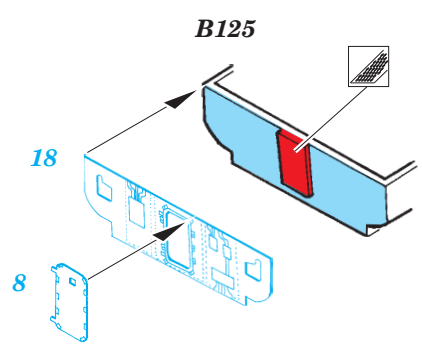

Fletcher 1942 1/144

eduard

53 040

1/144 scale detail set for REVELL kit • sada detailů pro model 1/144 REVELL

- APPLY EXPRESS MASK AND PAINT BEFORE GLUING
POUŽIT EXPRESS MASK NABARVIT PŘED SLEPENÍM
- SYMMETRICAL ASSEMBLY
SYMETRICKÁ MONTÁŽ
- REMOVE
ODSTRANIT
- GRIND
OBROUSIT
- DRILL HOLE
VRTAT OTVOR
- BEND
OHNOUT
- OPTION
VOLBA
- REPLACE
NAHRADIT

ORIGINAL KIT PARTS
PŮVODNÍ DÍLY STAVEBNICE

PHOTO-ETCHED PARTS
LEPTANÉ DÍLY

PARTS TO BE REMOVED
DÍLY K ODSTRANĚNÍ

FILL
TMELIT

(R) B240, D241, D242, D243

Ⓡ B183, B184

22 Ⓡ B180

B178

70 Ⓡ D179

Fletcher 1942 railings 1/144

eduard

53 041

1/144 scale detail set for REVELL kit • sada detailů pro model 1/144 REVELL

- ★ APPLY EXPRESS MASK AND PAINT BEFORE GLUING
POUŽIT EXPRESS MASK NABARVIT PŘED SLEPENÍM
- ☉ SYMETRICAL ASSEMBLY
SYMETRICKÁ MONTÁŽ
- ☐ REMOVE
ODSTRANIT
- ☐ GRIND
OBROUSIT
- ☐ DRILL HOLE
VRTAT OTVOR
- ↪ BEND
OHNOUT
- ❓ OPTION
VOLBA
- Ⓜ REPLACE
NAHRADIT