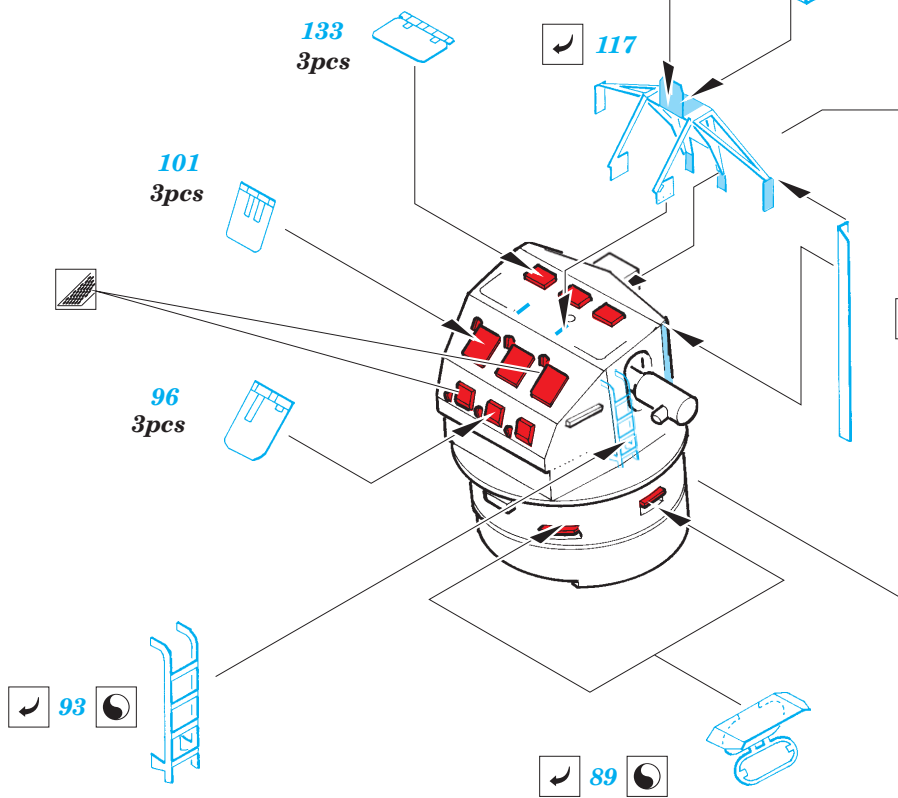

ORIGINAL KIT PARTS
PŮVODNÍ DÍLY STAVEBNICE

PHOTO-ETCHED PARTS
LEPTANÉ DÍLY

PARTS TO BE REMOVED
DÍLY K ODSTRANĚNÍ

FILL
TMELIT

(R) B240, D241, D242, D243

Ⓡ B183, B184

22 Ⓡ B180

B178

70 Ⓡ D179

Fletcher 1942 railings 1/144

eduard

53 041

1/144 scale detail set for REVELL kit • sada detailů pro model 1/144 REVELL

- ★ APPLY EXPRESS MASK AND PAINT BEFORE GLUING
POUŽIT EXPRESS MASK NABARVIT PŘED SLEPENÍM
- ☉ SYMETRICAL ASSEMBLY
SYMETRICKÁ MONTÁŽ
- ☐ REMOVE
ODSTRANIT
- ☐ GRIND
OBROUSIT
- ☐ DRILL HOLE
VRTAT OTVOR
- ↪ BEND
OHNOUT
- ❓ OPTION
VOLBA
- Ⓜ REPLACE
NAHRADIT