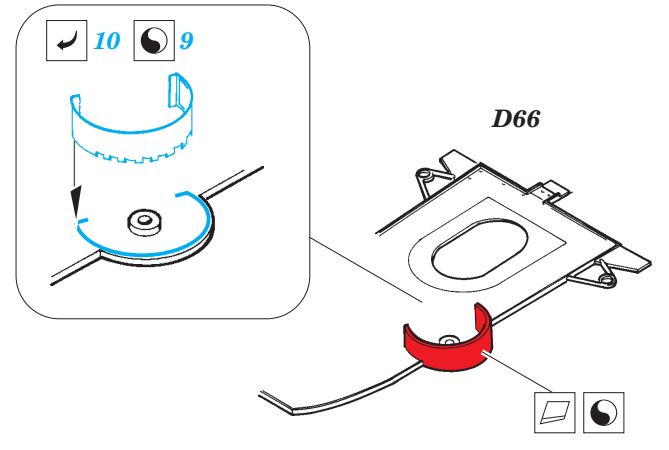

Fletcher 1942 1/144

eduard

53 040

1/144 scale detail set for REVELL kit • sada detailů pro model 1/144 REVELL

- APPLY EXPRESS MASK AND PAINT BEFORE GLUING
POUŽIT EXPRESS MASK NABARVIT PŘED SLEPENÍM
- SYMMETRICAL ASSEMBLY
SYMETRICKÁ MONTÁŽ
- REMOVE
ODSTRANIT
- GRIND
OBROUSIT
- DRILL HOLE
VRTAT OTVOR
- BEND
OHNOUT
- OPTION
VOLBA
- REPLACE
NAHRADIT

ORIGINAL KIT PARTS
PŮVODNÍ DÍLY STAVEBNICE

PHOTO-ETCHED PARTS
LEPTANÉ DÍLY

PARTS TO BE REMOVED
DÍLY K ODSTRANĚNÍ

FILL
TMELIT

(R) B240, D241, D242, D243

Ⓡ B183, B184

22 Ⓡ B180

B178

70 Ⓡ D179

Fletcher 1942 railings 1/144

eduard

53 041

1/144 scale detail set for REVELL kit • sada detailů pro model 1/144 REVELL

- ★ APPLY EXPRESS MASK AND PAINT BEFORE GLUING
POUŽIT EXPRESS MASK NABARVIT PŘED SLEPENÍM
- ☉ SYMETRICAL ASSEMBLY
SYMETRICKÁ MONTÁŽ
- ☐ REMOVE
ODSTRANIT
- ☐ GRIND
OBROUSIT
- ☐ DRILL HOLE
VRTAT OTVOR
- ↪ BEND
OHNOUT
- ❓ OPTION
VOLBA
- Ⓜ REPLACE
NAHRADIT

53 044

1/144 scale detail set for REVELL kit • sada detailů pro model 1/144 REVELL

- ★ APPLY EXPRESS MASK AND PAINT BEFORE GLUING
POUŽIT EXPRESS MASK NABARVIT PŘED SLEPENÍM
- ☯ SYMMETRICAL ASSEMBLY
SYMETRICKÁ MONTÁŽ
- REMOVE
ODSTRANIT
- ▨ GRIND
OBROUSIT
- ⊘ DRILL HOLE
VRTAT OTVOR
- ↷ BEND
OHNOUT
- ⊙ OPTION
VOLBA
- Ⓜ REPLACE
NAHRADIT