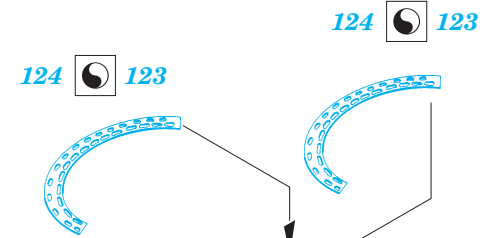

Fletcher 1942 1/144

eduard

53 040

1/144 scale detail set for REVELL kit • sada detailů pro model 1/144 REVELL

- APPLY EXPRESS MASK AND PAINT BEFORE GLUING
POUŽIT EXPRESS MASK NABARVIT PŘED SLEPENÍM
- SYMMETRICAL ASSEMBLY
SYMETRICKÁ MONTÁŽ
- REMOVE
ODSTRANIT
- GRIND
OBROUSIT
- DRILL HOLE
VRTAT OTVOR
- BEND
OHNOUT
- OPTION
VOLBA
- REPLACE
NAHRADIT

ORIGINAL KIT PARTS
PŮVODNÍ DÍLY STAVEBNICE

PHOTO-ETCHED PARTS
LEPTANÉ DÍLY

PARTS TO BE REMOVED
DÍLY K ODSTRANĚNÍ

FILL
TMELIT

(R) B240, D241, D242, D243

Ⓡ B183, B184

22 Ⓡ B180

B178

70 Ⓡ D179

Fletcher 1942 railings 1/144

eduard

53 041

1/144 scale detail set for REVELL kit • sada detailů pro model 1/144 REVELL

- ★ APPLY EXPRESS MASK AND PAINT BEFORE GLUING
POUŽIT EXPRESS MASK NABARVIT PŘED SLEPENÍM
- ☉ SYMETRICAL ASSEMBLY
SYMETRICKÁ MONTÁŽ
- ☐ REMOVE
ODSTRANIT
- ☐ GRIND
OBROUSIT
- ☐ DRILL HOLE
VRTAT OTVOR
- ↪ BEND
OHNOUT
- ❓ OPTION
VOLBA
- Ⓜ REPLACE
NAHRADIT

53 044

1/144 scale detail set for REVELL kit • sada detailů pro model 1/144 REVELL

- ★ APPLY EXPRESS MASK AND PAINT BEFORE GLUING
POUŽIT EXPRESS MASK NABARVIT PŘED SLEPENÍM
- ☯ SYMMETRICAL ASSEMBLY
SYMETRICKÁ MONTÁŽ
- REMOVE
ODSTRANIT
- ▨ GRIND
OBROUSIT
- ⊘ DRILL HOLE
VRTAT OTVOR
- ↷ BEND
OHNOUT
- ⊙ OPTION
VOLBA
- Ⓜ REPLACE
NAHRADIT