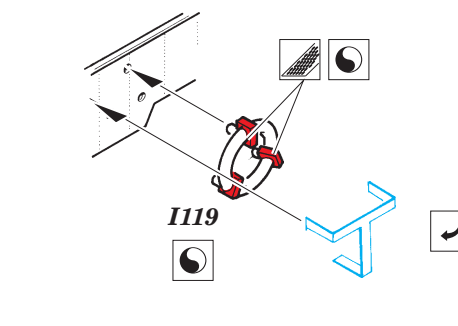

Fletcher 1942 1/144

eduard

53 040

1/144 scale detail set for REVELL kit • sada detailů pro model 1/144 REVELL

- APPLY EXPRESS MASK AND PAINT BEFORE GLUING
POUŽIT EXPRESS MASK NABARVIT PŘED SLEPENÍM
- SYMMETRICAL ASSEMBLY
SYMETRICKÁ MONTÁŽ
- REMOVE
ODSTRANIT
- GRIND
OBROUSIT
- DRILL HOLE
VRTAT OTVOR
- BEND
OHNOUT
- OPTION
VOLBA
- REPLACE
NAHRADIT

ORIGINAL KIT PARTS
PŮVODNÍ DÍLY STAVEBNICE

PHOTO-ETCHED PARTS
LEPTANÉ DÍLY

PARTS TO BE REMOVED
DÍLY K ODSTRANĚNÍ

FILL
TMELIT

(R) B240, D241, D242, D243

Ⓡ B183, B184

22 Ⓡ B180

B178

70 Ⓡ D179

Fletcher 1942 railings 1/144

eduard

53 041

1/144 scale detail set for REVELL kit • sada detailů pro model 1/144 REVELL

- ★ APPLY EXPRESS MASK AND PAINT BEFORE GLUING
POUŽIT EXPRESS MASK NABARVIT PŘED SLEPENÍM
- ☉ SYMETRICAL ASSEMBLY
SYMETRICKÁ MONTÁŽ
- ☐ REMOVE
ODSTRANIT
- ☐ GRIND
OBROUSIT
- ☐ DRILL HOLE
VRTAT OTVOR
- ↪ BEND
OHNOUT
- ❓ OPTION
VOLBA
- Ⓜ REPLACE
NAHRADIT

53 044

1/144 scale detail set for REVELL kit • sada detailů pro model 1/144 REVELL

- ★ APPLY EXPRESS MASK AND PAINT BEFORE GLUING
POUŽIT EXPRESS MASK NABARVIT PŘED SLEPENÍM
- ☯ SYMMETRICAL ASSEMBLY
SYMETRICKÁ MONTÁŽ
- REMOVE
ODSTRANIT
- ▨ GRIND
OBROUSIT
- ⊘ DRILL HOLE
VRTAT OTVOR
- ↷ BEND
OHNOUT
- ⊙ OPTION
VOLBA
- Ⓜ REPLACE
NAHRADIT