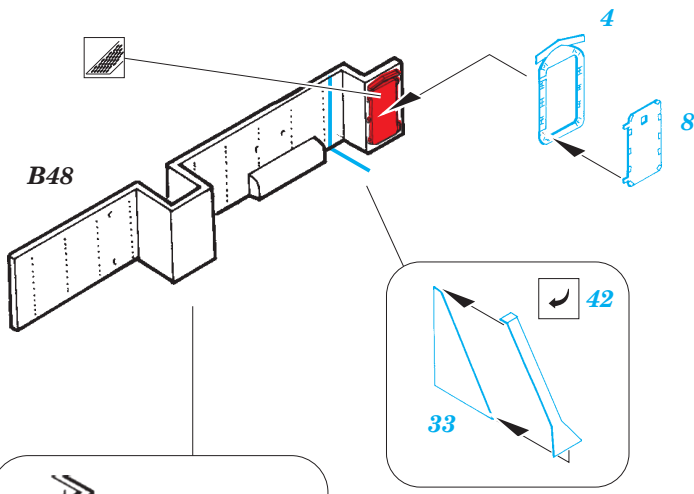

ORIGINAL KIT PARTS
PŮVODNÍ DÍLY STAVEBNICE

PHOTO-ETCHED PARTS
LEPTANÉ DÍLY

PARTS TO BE REMOVED
DÍLY K ODSTRANĚNÍ

FILL
TMELIT

(R) B240, D241, D242, D243

Ⓡ B183, B184

22 Ⓡ B180

B178

70 Ⓡ D179

Fletcher 1942 railings 1/144

eduard

53 041

1/144 scale detail set for REVELL kit • sada detailů pro model 1/144 REVELL

- ★ APPLY EXPRESS MASK AND PAINT BEFORE GLUING
POUŽIT EXPRESS MASK NABARVIT PŘED SLEPENÍM
- ☉ SYMETRICAL ASSEMBLY
SYMETRICKÁ MONTÁŽ
- ☐ REMOVE
ODSTRANIT
- ☐ GRIND
OBROUSIT
- ☐ DRILL HOLE
VRTAT OTVOR
- ↪ BEND
OHNOUT
- ❓ OPTION
VOLBA
- Ⓜ REPLACE
NAHRADIT