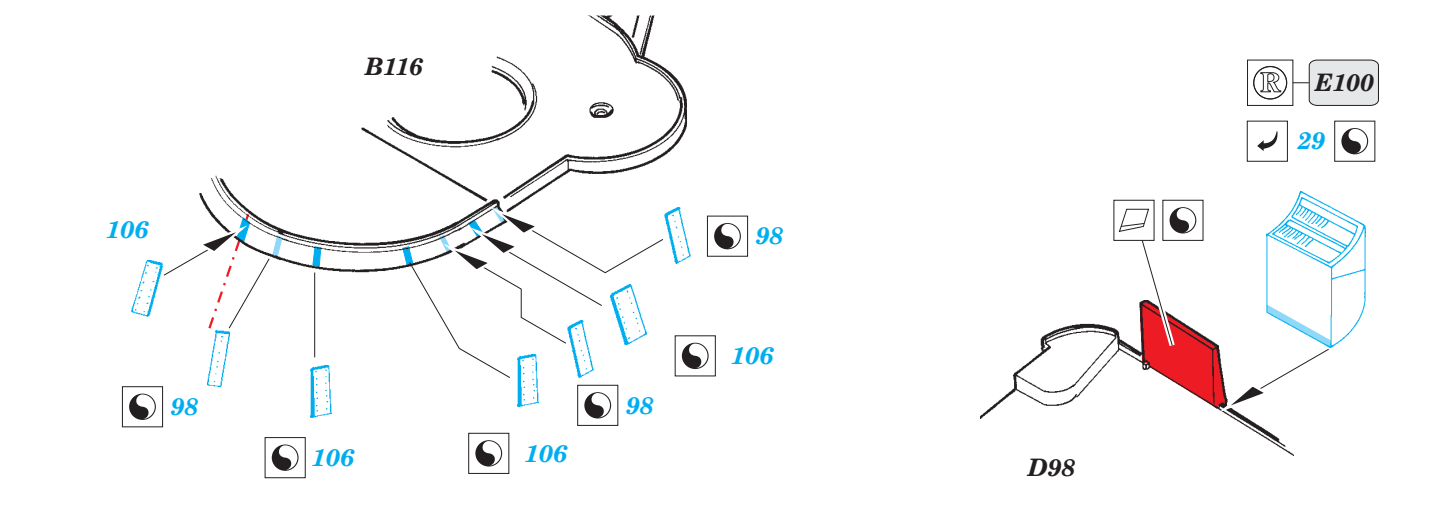

Fletcher 1942 1/144

eduard

53 040

1/144 scale detail set for REVELL kit • sada detailů pro model 1/144 REVELL

- APPLY EXPRESS MASK AND PAINT BEFORE GLUING
POUŽIT EXPRESS MASK NABARVIT PŘED SLEPENÍM
- SYMMETRICAL ASSEMBLY
SYMETRICKÁ MONTÁŽ
- REMOVE
ODSTRANIT
- GRIND
OBROUSIT
- DRILL HOLE
VRTAT OTVOR
- BEND
OHNOUT
- OPTION
VOLBA
- REPLACE
NAHRADIT

ORIGINAL KIT PARTS
PŮVODNÍ DÍLY STAVEBNICE

PHOTO-ETCHED PARTS
LEPTANÉ DÍLY

PARTS TO BE REMOVED
DÍLY K ODSTRANĚNÍ

FILL
TMELIT

(R) B240, D241, D242, D243

Ⓡ B183, B184

22 Ⓡ B180

B178

70 Ⓡ D179

Fletcher 1942 railings 1/144

eduard

53 041

1/144 scale detail set for REVELL kit • sada detailů pro model 1/144 REVELL

- ★ APPLY EXPRESS MASK AND PAINT BEFORE GLUING
POUŽIT EXPRESS MASK NABARVIT PŘED SLEPENÍM
- ☉ SYMETRICAL ASSEMBLY
SYMETRICKÁ MONTÁŽ
- ☐ REMOVE
ODSTRANIT
- ☐ GRIND
OBROUSIT
- ☐ DRILL HOLE
VRTAT OTVOR
- ↪ BEND
OHNOUT
- ❓ OPTION
VOLBA
- Ⓜ REPLACE
NAHRADIT