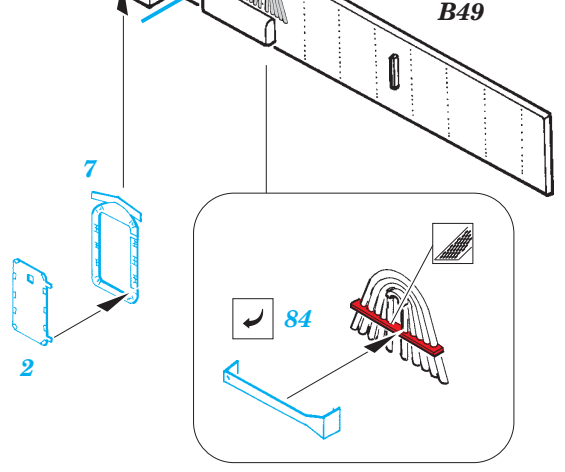

ORIGINAL KIT PARTS
PŮVODNÍ DÍLY STAVEBNICE

PHOTO-ETCHED PARTS
LEPTANÉ DÍLY

PARTS TO BE REMOVED
DÍLY K ODSTRANĚNÍ

FILL
TMELIT

(R) B240, D241, D242, D243

Ⓡ B183, B184

22 Ⓡ B180

B178

70 Ⓡ D179

Fletcher 1942 railings 1/144

eduard

53 041

1/144 scale detail set for REVELL kit • sada detailů pro model 1/144 REVELL

- ★ APPLY EXPRESS MASK AND PAINT BEFORE GLUING
POUŽIT EXPRESS MASK NABARVIT PŘED SLEPENÍM
- ☉ SYMETRICAL ASSEMBLY
SYMETRICKÁ MONTÁŽ
- ☐ REMOVE
ODSTRANIT
- ☐ GRIND
OBROUSIT
- ☐ DRILL HOLE
VRTAT OTVOR
- ↪ BEND
OHNOUT
- ❓ OPTION
VOLBA
- Ⓜ REPLACE
NAHRADIT