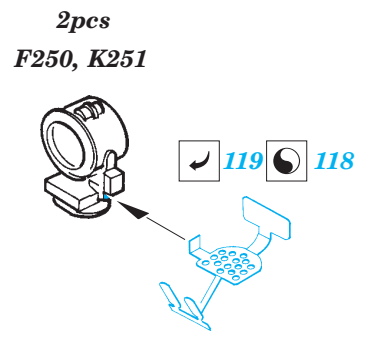

ORIGINAL KIT PARTS
PŮVODNÍ DÍLY STAVEBNICE

PHOTO-ETCHED PARTS
LEPTANÉ DÍLY

PARTS TO BE REMOVED
DÍLY K ODSTRANĚNÍ

FILL
TMELIT

(R) B240, D241, D242, D243

Ⓡ B183, B184

22 Ⓡ B180

B178

70 Ⓡ D179

Fletcher 1942 railings 1/144

eduard

53 041

1/144 scale detail set for REVELL kit • sada detailů pro model 1/144 REVELL

- ★ APPLY EXPRESS MASK AND PAINT BEFORE GLUING
POUŽIT EXPRESS MASK NABARVIT PŘED SLEPENÍM
- ☉ SYMETRICAL ASSEMBLY
SYMETRICKÁ MONTÁŽ
- ☐ REMOVE
ODSTRANIT
- ☐ GRIND
OBROUSIT
- ☐ DRILL HOLE
VRTAT OTVOR
- ↪ BEND
OHNOUT
- ❓ OPTION
VOLBA
- Ⓜ REPLACE
NAHRADIT

53 044

1/144 scale detail set for REVELL kit • sada detailů pro model 1/144 REVELL

- ★ APPLY EXPRESS MASK AND PAINT BEFORE GLUING
POUŽIT EXPRESS MASK NABARVIT PŘED SLEPENÍM
- ☯ SYMMETRICAL ASSEMBLY
SYMETRICKÁ MONTÁŽ
- REMOVE
ODSTRANIT
- ▨ GRIND
OBROUSIT
- ⊘ DRILL HOLE
VRTAT OTVOR
- ↷ BEND
OHNOUT
- ⊙ OPTION
VOLBA
- Ⓜ REPLACE
NAHRADIT