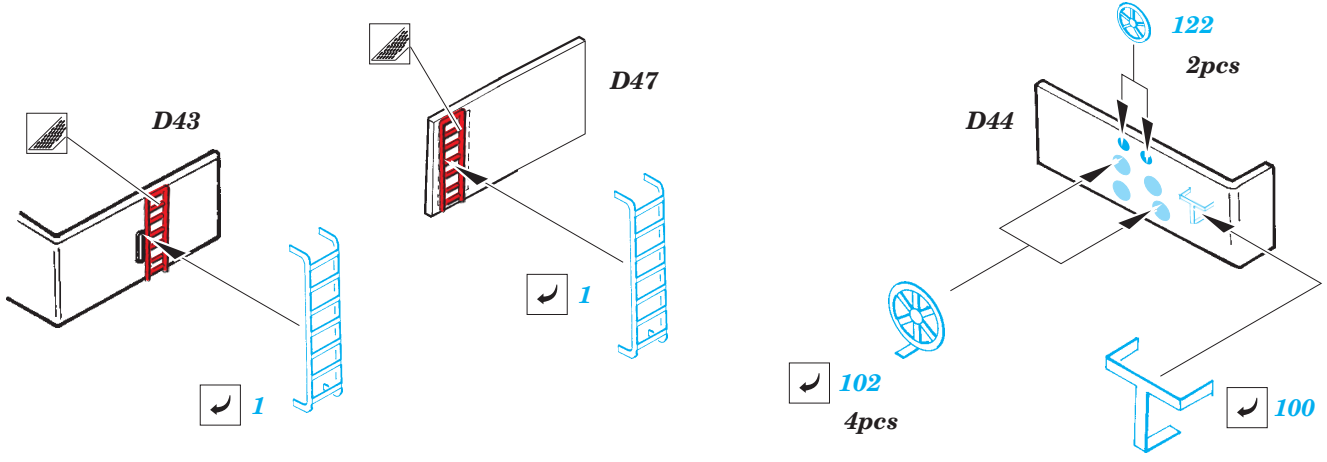

Fletcher 1942 1/144

eduard

53 040

1/144 scale detail set for REVELL kit • sada detailů pro model 1/144 REVELL

- APPLY EXPRESS MASK AND PAINT BEFORE GLUING
POUŽIT EXPRESS MASK NABARVIT PŘED SLEPENÍM
- SYMMETRICAL ASSEMBLY
SYMETRICKÁ MONTÁŽ
- REMOVE
ODSTRANIT
- GRIND
OBROUSIT
- DRILL HOLE
VRTAT OTVOR
- BEND
OHNOUT
- OPTION
VOLBA
- REPLACE
NAHRADIT

ORIGINAL KIT PARTS
PŮVODNÍ DÍLY STAVEBNICE

PHOTO-ETCHED PARTS
LEPTANÉ DÍLY

PARTS TO BE REMOVED
DÍLY K ODSTRANĚNÍ

FILL
TMELIT

(R) B240, D241, D242, D243

Ⓡ B183, B184

22 Ⓡ B180

B178

70 Ⓡ D179

Fletcher 1942 railings 1/144

eduard

53 041

1/144 scale detail set for REVELL kit • sada detailů pro model 1/144 REVELL

- ★ APPLY EXPRESS MASK AND PAINT BEFORE GLUING
POUŽIT EXPRESS MASK NABARVIT PŘED SLEPENÍM
- ☉ SYMETRICAL ASSEMBLY
SYMETRICKÁ MONTÁŽ
- ☐ REMOVE
ODSTRANIT
- ☐ GRIND
OBROUSIT
- ☐ DRILL HOLE
VRTAT OTVOR
- ↪ BEND
OHNOUT
- ❓ OPTION
VOLBA
- Ⓜ REPLACE
NAHRADIT