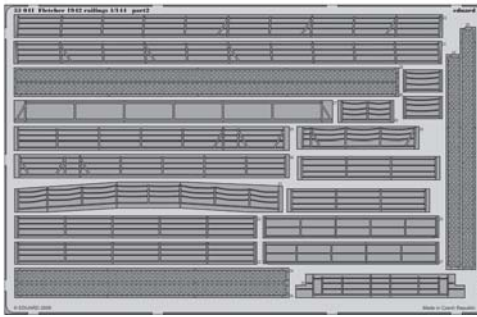

ORIGINAL KIT PARTS
PŮVODNÍ DÍLY STAVEBNICE

PHOTO-ETCHED PARTS
LEPTANÉ DÍLY

PARTS TO BE REMOVED
DÍLY K ODSTRANĚNÍ

FILL
TMELIT

(R) B240, D241, D242, D243

Ⓡ B183, B184

22 Ⓡ B180

B178

70 Ⓡ D179

Fletcher 1942 railings 1/144

eduard

53 041

1/144 scale detail set for REVELL kit • sada detailů pro model 1/144 REVELL

- ★ APPLY EXPRESS MASK AND PAINT BEFORE GLUING
POUŽIT EXPRESS MASK NABARVIT PŘED SLEPENÍM
- ☉ SYMETRICAL ASSEMBLY
SYMETRICKÁ MONTÁŽ
- ☐ REMOVE
ODSTRANIT
- ☐ GRIND
OBROUSIT
- ☐ DRILL HOLE
VRTAT OTVOR
- ↪ BEND
OHNOUT
- ❓ OPTION
VOLBA
- Ⓜ REPLACE
NAHRADIT

ORIGINAL KIT PARTS
PŮVODNÍ DÍLY STAVEBNICE

PHOTO-ETCHED PARTS
LEPTANÉ DÍLY

PARTS TO BE REMOVED
DÍLY K ODSTRANĚNÍ

FILL
TMELIT

Ⓜ F315, F316, F317 ☉

↪ 33

↪ 37

16