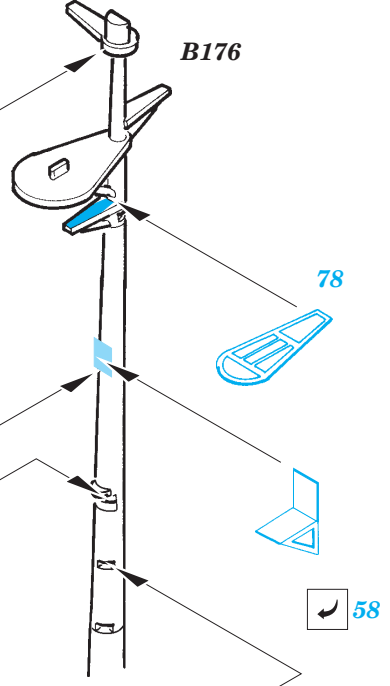

Fletcher 1942 1/144

eduard

53 040

1/144 scale detail set for REVELL kit • sada detailů pro model 1/144 REVELL

- APPLY EXPRESS MASK AND PAINT BEFORE GLUING
POUŽIT EXPRESS MASK NABARVIT PŘED SLEPENÍM
- SYMMETRICAL ASSEMBLY
SYMETRICKÁ MONTÁŽ
- REMOVE
ODSTRANIT
- GRIND
OBROUSIT
- DRILL HOLE
VRTAT OTVOR
- BEND
OHNOUT
- OPTION
VOLBA
- REPLACE
NAHRADIT

ORIGINAL KIT PARTS
PŮVODNÍ DÍLY STAVEBNICE

PHOTO-ETCHED PARTS
LEPTANÉ DÍLY

PARTS TO BE REMOVED
DÍLY K ODSTRANĚNÍ

FILL
TMELIT

(R) B240, D241, D242, D243

Ⓡ B183, B184

22 Ⓡ B180

B178

70 Ⓡ D179

Fletcher 1942 railings 1/144

eduard

53 041

1/144 scale detail set for REVELL kit • sada detailů pro model 1/144 REVELL

- ★ APPLY EXPRESS MASK AND PAINT BEFORE GLUING
POUŽIT EXPRESS MASK NABARVIT PŘED SLEPENÍM
- ☉ SYMETRICAL ASSEMBLY
SYMETRICKÁ MONTÁŽ
- ☐ REMOVE
ODSTRANIT
- ☐ GRIND
OBROUSIT
- ☐ DRILL HOLE
VRTAT OTVOR
- ↪ BEND
OHNOUT
- ❓ OPTION
VOLBA
- Ⓜ REPLACE
NAHRADIT

53 044

1/144 scale detail set for REVELL kit • sada detailů pro model 1/144 REVELL

- ★ APPLY EXPRESS MASK AND PAINT BEFORE GLUING
POUŽIT EXPRESS MASK NABARVIT PŘED SLEPENÍM
- ☯ SYMMETRICAL ASSEMBLY
SYMETRICKÁ MONTÁŽ
- REMOVE
ODSTRANIT
- ▨ GRIND
OBROUSIT
- ⊘ DRILL HOLE
VRTAT OTVOR
- ↷ BEND
OHNOUT
- ⊙ OPTION
VOLBA
- Ⓜ REPLACE
NAHRADIT