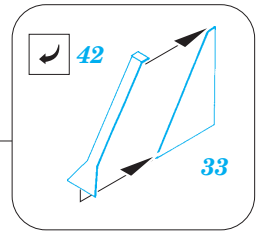

ORIGINAL KIT PARTS
PŮVODNÍ DÍLY STAVEBNICE

PHOTO-ETCHED PARTS
LEPTANÉ DÍLY

PARTS TO BE REMOVED
DÍLY K ODSTRANĚNÍ

FILL
TMELIT

(R) B240, D241, D242, D243

Ⓡ B183, B184

22 Ⓡ B180

B178

70 Ⓡ D179

Fletcher 1942 railings 1/144

eduard

53 041

1/144 scale detail set for REVELL kit • sada detailů pro model 1/144 REVELL

- ★ APPLY EXPRESS MASK AND PAINT BEFORE GLUING
POUŽIT EXPRESS MASK NABARVIT PŘED SLEPENÍM
- ☉ SYMETRICAL ASSEMBLY
SYMETRICKÁ MONTÁŽ
- ☐ REMOVE
ODSTRANIT
- ☐ GRIND
OBROUSIT
- ☐ DRILL HOLE
VRTAT OTVOR
- ↪ BEND
OHNOUT
- ❓ OPTION
VOLBA
- Ⓜ REPLACE
NAHRADIT