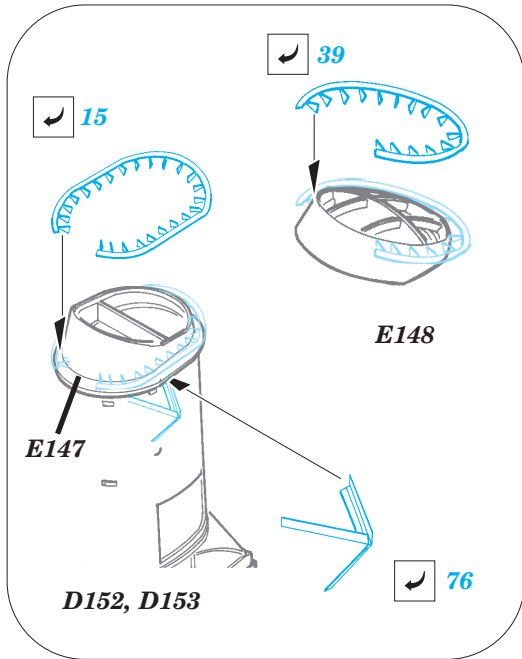

Fletcher 1942 1/144

eduard

53 040

1/144 scale detail set for REVELL kit • sada detailů pro model 1/144 REVELL

- APPLY EXPRESS MASK AND PAINT BEFORE GLUING
POUŽIT EXPRESS MASK NABARVIT PŘED SLEPENÍM
- SYMMETRICAL ASSEMBLY
SYMETRICKÁ MONTÁŽ
- REMOVE
ODSTRANIT
- GRIND
OBROUSIT
- DRILL HOLE
VRTAT OTVOR
- BEND
OHNOUT
- OPTION
VOLBA
- REPLACE
NAHRADIT

ORIGINAL KIT PARTS
PŮVODNÍ DÍLY STAVEBNICE

PHOTO-ETCHED PARTS
LEPTANÉ DÍLY

PARTS TO BE REMOVED
DÍLY K ODSTRANĚNÍ

FILL
TMELIT

(R) B240, D241, D242, D243

Ⓡ B183, B184

22 Ⓡ B180

B178

70 Ⓡ D179

Fletcher 1942 railings 1/144

eduard

53 041

1/144 scale detail set for REVELL kit • sada detailů pro model 1/144 REVELL

- ★ APPLY EXPRESS MASK AND PAINT BEFORE GLUING
POUŽIT EXPRESS MASK NABARVIT PŘED SLEPENÍM
- ☉ SYMETRICAL ASSEMBLY
SYMETRICKÁ MONTÁŽ
- ☐ REMOVE
ODSTRANIT
- ☐ GRIND
OBROUSIT
- ☐ DRILL HOLE
VRTAT OTVOR
- ↪ BEND
OHNOUT
- ❓ OPTION
VOLBA
- Ⓜ REPLACE
NAHRADIT

53 044

1/144 scale detail set for REVELL kit • sada detailů pro model 1/144 REVELL

- ★ APPLY EXPRESS MASK AND PAINT BEFORE GLUING
POUŽIT EXPRESS MASK NABARVIT PŘED SLEPENÍM
- ☯ SYMMETRICAL ASSEMBLY
SYMETRICKÁ MONTÁŽ
- REMOVE
ODSTRANIT
- ▨ GRIND
OBROUSIT
- ⊘ DRILL HOLE
VRTAT OTVOR
- ↷ BEND
OHNOUT
- ⊙ OPTION
VOLBA
- Ⓜ REPLACE
NAHRADIT