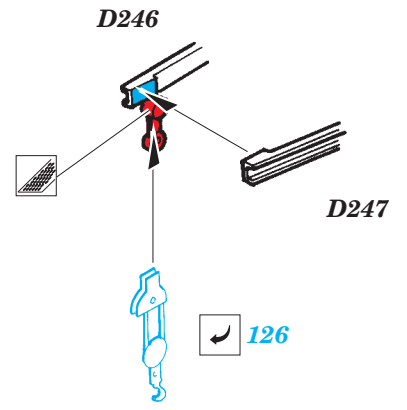

ORIGINAL KIT PARTS
PŮVODNÍ DÍLY STAVEBNICE

PHOTO-ETCHED PARTS
LEPTANÉ DÍLY

PARTS TO BE REMOVED
DÍLY K ODSTRANĚNÍ

FILL
TMELIT

(R) B240, D241, D242, D243

Ⓡ B183, B184

22 Ⓡ B180

B178

70 Ⓡ D179

Fletcher 1942 railings 1/144

eduard

53 041

1/144 scale detail set for REVELL kit • sada detailů pro model 1/144 REVELL

- ★ APPLY EXPRESS MASK AND PAINT BEFORE GLUING
POUŽIT EXPRESS MASK NABARVIT PŘED SLEPENÍM
- ☉ SYMETRICAL ASSEMBLY
SYMETRICKÁ MONTÁŽ
- ☐ REMOVE
ODSTRANIT
- ☐ GRIND
OBROUSIT
- ☐ DRILL HOLE
VRTAT OTVOR
- ↪ BEND
OHNOUT
- ❓ OPTION
VOLBA
- Ⓜ REPLACE
NAHRADIT

53 044

1/144 scale detail set for REVELL kit • sada detailů pro model 1/144 REVELL

- ★ APPLY EXPRESS MASK AND PAINT BEFORE GLUING
POUŽIT EXPRESS MASK NABARVIT PŘED SLEPENÍM
- ☯ SYMMETRICAL ASSEMBLY
SYMETRICKÁ MONTÁŽ
- REMOVE
ODSTRANIT
- ▨ GRIND
OBROUSIT
- ⊘ DRILL HOLE
VRTAT OTVOR
- ↷ BEND
OHNOUT
- ⊙ OPTION
VOLBA
- Ⓜ REPLACE
NAHRADIT