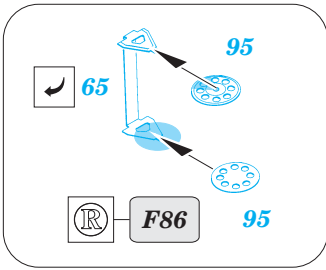

Fletcher 1942 1/144

eduard

53 040

1/144 scale detail set for REVELL kit • sada detailů pro model 1/144 REVELL

- APPLY EXPRESS MASK AND PAINT BEFORE GLUING
POUŽIT EXPRESS MASK NABARVIT PŘED SLEPENÍM
- SYMMETRICAL ASSEMBLY
SYMETRICKÁ MONTÁŽ
- REMOVE
ODSTRANIT
- GRIND
OBROUSIT
- DRILL HOLE
VRTAT OTVOR
- BEND
OHNOUT
- OPTION
VOLBA
- REPLACE
NAHRADIT

ORIGINAL KIT PARTS
PŮVODNÍ DÍLY STAVEBNICE

PHOTO-ETCHED PARTS
LEPTANÉ DÍLY

PARTS TO BE REMOVED
DÍLY K ODSTRANĚNÍ

FILL
TMELIT

(R) B240, D241, D242, D243

Ⓡ B183, B184

22 Ⓡ B180

B178

70 Ⓡ D179

Fletcher 1942 railings 1/144

eduard

53 041

1/144 scale detail set for REVELL kit • sada detailů pro model 1/144 REVELL

- ★ APPLY EXPRESS MASK AND PAINT BEFORE GLUING
POUŽIT EXPRESS MASK NABARVIT PŘED SLEPENÍM
- ☉ SYMETRICAL ASSEMBLY
SYMETRICKÁ MONTÁŽ
- ☐ REMOVE
ODSTRANIT
- ☐ GRIND
OBROUSIT
- ☐ DRILL HOLE
VRTAT OTVOR
- ↪ BEND
OHNOUT
- ❓ OPTION
VOLBA
- Ⓜ REPLACE
NAHRADIT

53 044

1/144 scale detail set for REVELL kit • sada detailů pro model 1/144 REVELL

- ★ APPLY EXPRESS MASK AND PAINT BEFORE GLUING
POUŽIT EXPRESS MASK NABARVIT PŘED SLEPENÍM
- ☯ SYMMETRICAL ASSEMBLY
SYMETRICKÁ MONTÁŽ
- REMOVE
ODSTRANIT
- ▨ GRIND
OBROUSIT
- ⊘ DRILL HOLE
VRTAT OTVOR
- ↷ BEND
OHNOUT
- ⊙ OPTION
VOLBA
- Ⓜ REPLACE
NAHRADIT