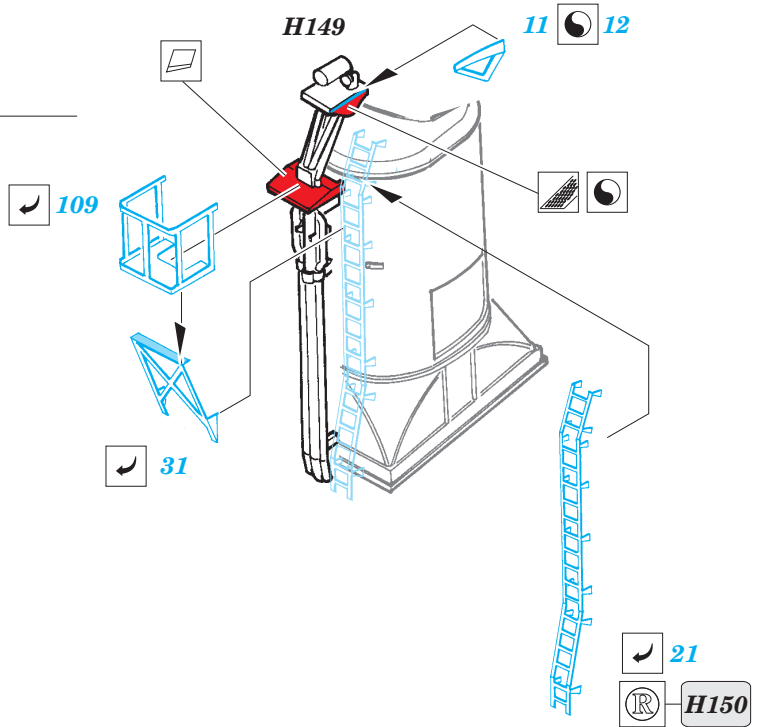

Fletcher 1942 1/144

eduard

53 040

1/144 scale detail set for REVELL kit • sada detailů pro model 1/144 REVELL

- APPLY EXPRESS MASK AND PAINT BEFORE GLUING
POUŽIT EXPRESS MASK NABARVIT PŘED SLEPENÍM
- SYMMETRICAL ASSEMBLY
SYMETRICKÁ MONTÁŽ
- REMOVE
ODSTRANIT
- GRIND
OBROUSIT
- DRILL HOLE
VRTAT OTVOR
- BEND
OHNOUT
- OPTION
VOLBA
- REPLACE
NAHRADIT

ORIGINAL KIT PARTS
PŮVODNÍ DÍLY STAVEBNICE

PHOTO-ETCHED PARTS
LEPTANÉ DÍLY

PARTS TO BE REMOVED
DÍLY K ODSTRANĚNÍ

FILL
TMELIT

(R) B240, D241, D242, D243

Ⓡ B183, B184

22 Ⓡ B180

B178

70 Ⓡ D179

Fletcher 1942 railings 1/144

eduard

53 041

1/144 scale detail set for REVELL kit • sada detailů pro model 1/144 REVELL

- ★ APPLY EXPRESS MASK AND PAINT BEFORE GLUING
POUŽIT EXPRESS MASK NABARVIT PŘED SLEPENÍM
- ☉ SYMETRICAL ASSEMBLY
SYMETRICKÁ MONTÁŽ
- ☐ REMOVE
ODSTRANIT
- ☐ GRIND
OBROUSIT
- ☐ DRILL HOLE
VRTAT OTVOR
- ↪ BEND
OHNOUT
- ❓ OPTION
VOLBA
- Ⓜ REPLACE
NAHRADIT