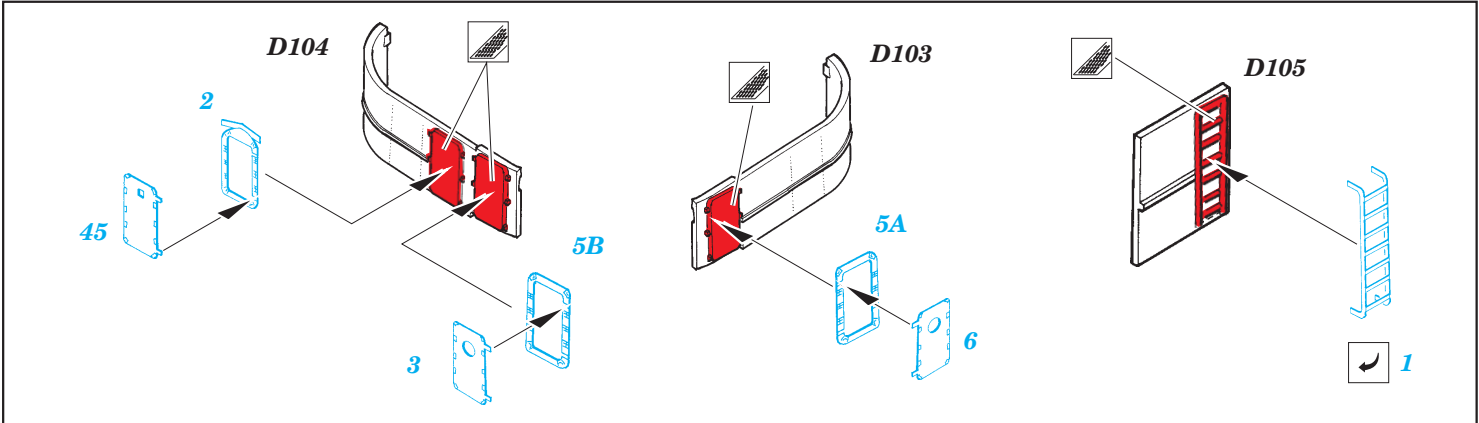

ORIGINAL KIT PARTS
PŮVODNÍ DÍLY STAVEBNICE

PHOTO-ETCHED PARTS
LEPTANÉ DÍLY

PARTS TO BE REMOVED
DÍLY K ODSTRANĚNÍ

FILL
TMELIT

(R) B240, D241, D242, D243

Ⓡ B183, B184

22 Ⓡ B180

B178

70 Ⓡ D179

Fletcher 1942 railings 1/144

eduard

53 041

1/144 scale detail set for REVELL kit • sada detailů pro model 1/144 REVELL

- ★ APPLY EXPRESS MASK AND PAINT BEFORE GLUING
POUŽIT EXPRESS MASK NABARVIT PŘED SLEPENÍM
- ☉ SYMETRICAL ASSEMBLY
SYMETRICKÁ MONTÁŽ
- ☐ REMOVE
ODSTRANIT
- ☐ GRIND
OBROUSIT
- ☐ DRILL HOLE
VRTAT OTVOR
- ↪ BEND
OHNOUT
- ❓ OPTION
VOLBA
- Ⓜ REPLACE
NAHRADIT