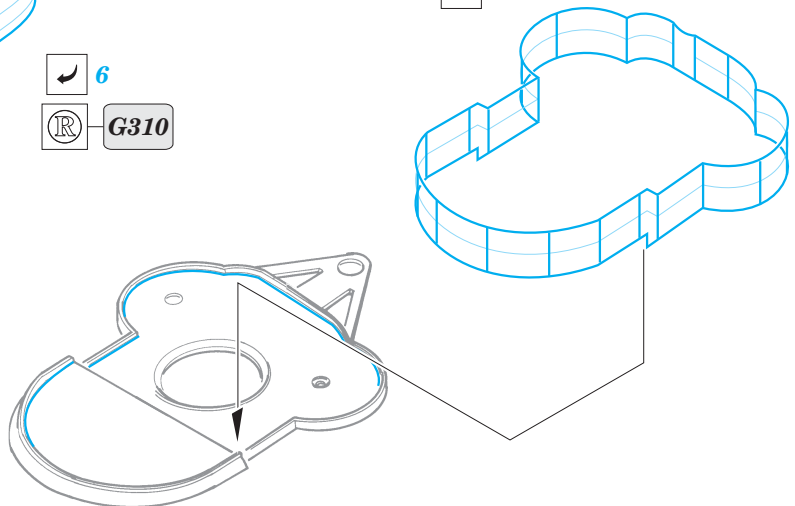

↪ 6

Ⓜ G310

Ⓜ F313, F314, G312

↪ 2

B116