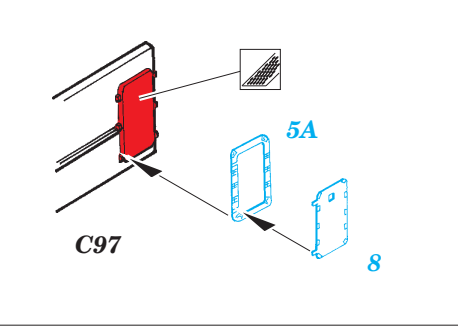

ORIGINAL KIT PARTS
PŮVODNÍ DÍLY STAVEBNICE

PHOTO-ETCHED PARTS
LEPTANÉ DÍLY

PARTS TO BE REMOVED
DÍLY K ODSTRANĚNÍ

FILL
TMELIT

(R) B240, D241, D242, D243

Ⓡ B183, B184

22 Ⓡ B180

B178

70 Ⓡ D179

Fletcher 1942 railings 1/144

eduard

53 041

1/144 scale detail set for REVELL kit • sada detailů pro model 1/144 REVELL

- ★ APPLY EXPRESS MASK AND PAINT BEFORE GLUING
POUŽIT EXPRESS MASK NABARVIT PŘED SLEPENÍM
- ☉ SYMETRICAL ASSEMBLY
SYMETRICKÁ MONTÁŽ
- ☐ REMOVE
ODSTRANIT
- ☐ GRIND
OBROUSIT
- ☐ DRILL HOLE
VRTAT OTVOR
- ↪ BEND
OHNOUT
- ❓ OPTION
VOLBA
- Ⓜ REPLACE
NAHRADIT