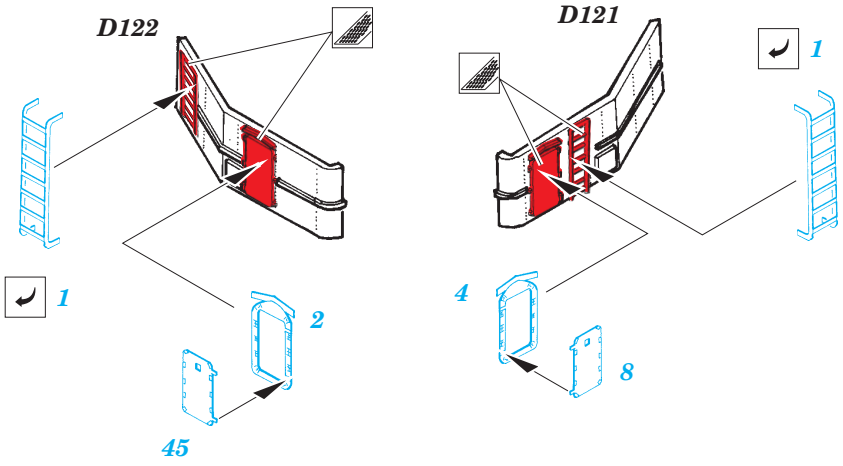

ORIGINAL KIT PARTS
PŮVODNÍ DÍLY STAVEBNICE

PHOTO-ETCHED PARTS
LEPTANÉ DÍLY

PARTS TO BE REMOVED
DÍLY K ODSTRANĚNÍ

FILL
TMELIT

(R) B240, D241, D242, D243

Ⓡ B183, B184

22 Ⓡ B180

B178

70 Ⓡ D179

Fletcher 1942 railings 1/144

eduard

53 041

1/144 scale detail set for REVELL kit • sada detailů pro model 1/144 REVELL

- ★ APPLY EXPRESS MASK AND PAINT BEFORE GLUING
POUŽIT EXPRESS MASK NABARVIT PŘED SLEPENÍM
- ☉ SYMETRICAL ASSEMBLY
SYMETRICKÁ MONTÁŽ
- ☐ REMOVE
ODSTRANIT
- ☐ GRIND
OBROUSIT
- ☐ DRILL HOLE
VRTAT OTVOR
- ↪ BEND
OHNOUT
- ❓ OPTION
VOLBA
- Ⓜ REPLACE
NAHRADIT