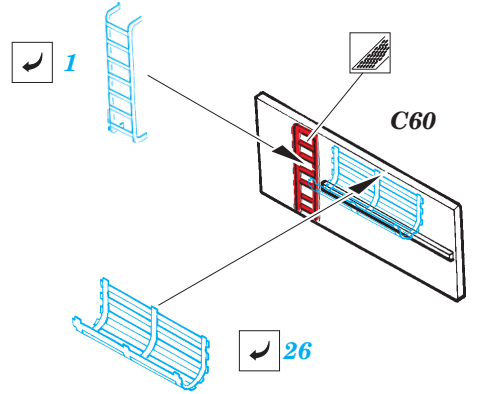

Fletcher 1942 1/144

eduard

53 040

1/144 scale detail set for REVELL kit • sada detailů pro model 1/144 REVELL

- APPLY EXPRESS MASK AND PAINT BEFORE GLUING
POUŽIT EXPRESS MASK NABARVIT PŘED SLEPENÍM
- SYMMETRICAL ASSEMBLY
SYMETRICKÁ MONTÁŽ
- REMOVE
ODSTRANIT
- GRIND
OBROUSIT
- DRILL HOLE
VRTAT OTVOR
- BEND
OHNOUT
- OPTION
VOLBA
- REPLACE
NAHRADIT

ORIGINAL KIT PARTS
PŮVODNÍ DÍLY STAVEBNICE

PHOTO-ETCHED PARTS
LEPTANÉ DÍLY

PARTS TO BE REMOVED
DÍLY K ODSTRANĚNÍ

FILL
TMELIT

(R) B240, D241, D242, D243

Ⓡ B183, B184

22 Ⓡ B180

B178

70 Ⓡ D179

Fletcher 1942 railings 1/144

eduard

53 041

1/144 scale detail set for REVELL kit • sada detailů pro model 1/144 REVELL

- ★ APPLY EXPRESS MASK AND PAINT BEFORE GLUING
POUŽIT EXPRESS MASK NABARVIT PŘED SLEPENÍM
- ☉ SYMETRICAL ASSEMBLY
SYMETRICKÁ MONTÁŽ
- ☐ REMOVE
ODSTRANIT
- ☐ GRIND
OBROUSIT
- ☐ DRILL HOLE
VRTAT OTVOR
- ↪ BEND
OHNOUT
- ❓ OPTION
VOLBA
- Ⓜ REPLACE
NAHRADIT