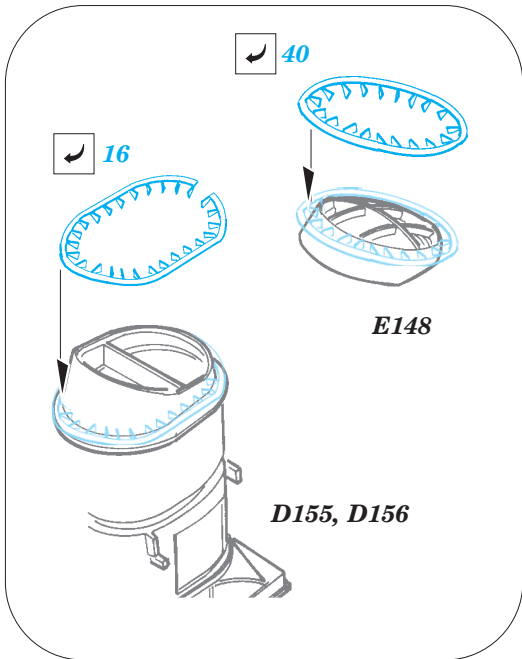

Fletcher 1942 1/144

eduard

53 040

1/144 scale detail set for REVELL kit • sada detailů pro model 1/144 REVELL

- APPLY EXPRESS MASK AND PAINT BEFORE GLUING
POUŽIT EXPRESS MASK NABARVIT PŘED SLEPENÍM
- SYMMETRICAL ASSEMBLY
SYMETRICKÁ MONTÁŽ
- REMOVE
ODSTRANIT
- GRIND
OBROUSIT
- DRILL HOLE
VRTAT OTVOR
- BEND
OHNOUT
- OPTION
VOLBA
- REPLACE
NAHRADIT

ORIGINAL KIT PARTS
PŮVODNÍ DÍLY STAVEBNICE

PHOTO-ETCHED PARTS
LEPTANÉ DÍLY

PARTS TO BE REMOVED
DÍLY K ODSTRANĚNÍ

FILL
TMELIT

(R) B240, D241, D242, D243

Ⓡ B183, B184

22 Ⓡ B180

B178

70 Ⓡ D179

Fletcher 1942 railings 1/144

eduard

53 041

1/144 scale detail set for REVELL kit • sada detailů pro model 1/144 REVELL

- ★ APPLY EXPRESS MASK AND PAINT BEFORE GLUING
POUŽIT EXPRESS MASK NABARVIT PŘED SLEPENÍM
- ☉ SYMETRICAL ASSEMBLY
SYMETRICKÁ MONTÁŽ
- ☐ REMOVE
ODSTRANIT
- ☐ GRIND
OBROUSIT
- ☐ DRILL HOLE
VRTAT OTVOR
- ↪ BEND
OHNOUT
- ❓ OPTION
VOLBA
- Ⓜ REPLACE
NAHRADIT

53 044

1/144 scale detail set for REVELL kit • sada detailů pro model 1/144 REVELL

- ★ APPLY EXPRESS MASK AND PAINT BEFORE GLUING
POUŽIT EXPRESS MASK NABARVIT PŘED SLEPENÍM
- ☯ SYMMETRICAL ASSEMBLY
SYMETRICKÁ MONTÁŽ
- REMOVE
ODSTRANIT
- ▨ GRIND
OBROUSIT
- ⊘ DRILL HOLE
VRTAT OTVOR
- ↷ BEND
OHNOUT
- ⊙ OPTION
VOLBA
- Ⓜ REPLACE
NAHRADIT