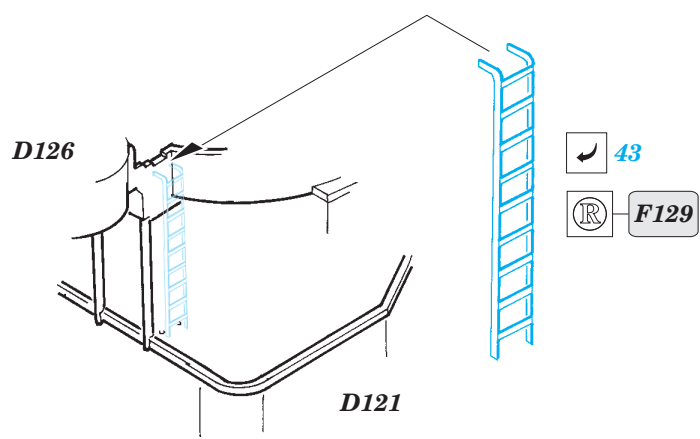

ORIGINAL KIT PARTS
PŮVODNÍ DÍLY STAVEBNICE

PHOTO-ETCHED PARTS
LEPTANÉ DÍLY

PARTS TO BE REMOVED
DÍLY K ODSTRANĚNÍ

FILL
TMELIT

(R) B240, D241, D242, D243

Ⓡ B183, B184

22 Ⓡ B180

B178

70 Ⓡ D179

Fletcher 1942 railings 1/144

eduard

53 041

1/144 scale detail set for REVELL kit • sada detailů pro model 1/144 REVELL

- ★ APPLY EXPRESS MASK AND PAINT BEFORE GLUING
POUŽIT EXPRESS MASK NABARVIT PŘED SLEPENÍM
- ☉ SYMETRICAL ASSEMBLY
SYMETRICKÁ MONTÁŽ
- ☐ REMOVE
ODSTRANIT
- ☐ GRIND
OBROUSIT
- ☐ DRILL HOLE
VRTAT OTVOR
- ↪ BEND
OHNOUT
- ❓ OPTION
VOLBA
- Ⓜ REPLACE
NAHRADIT