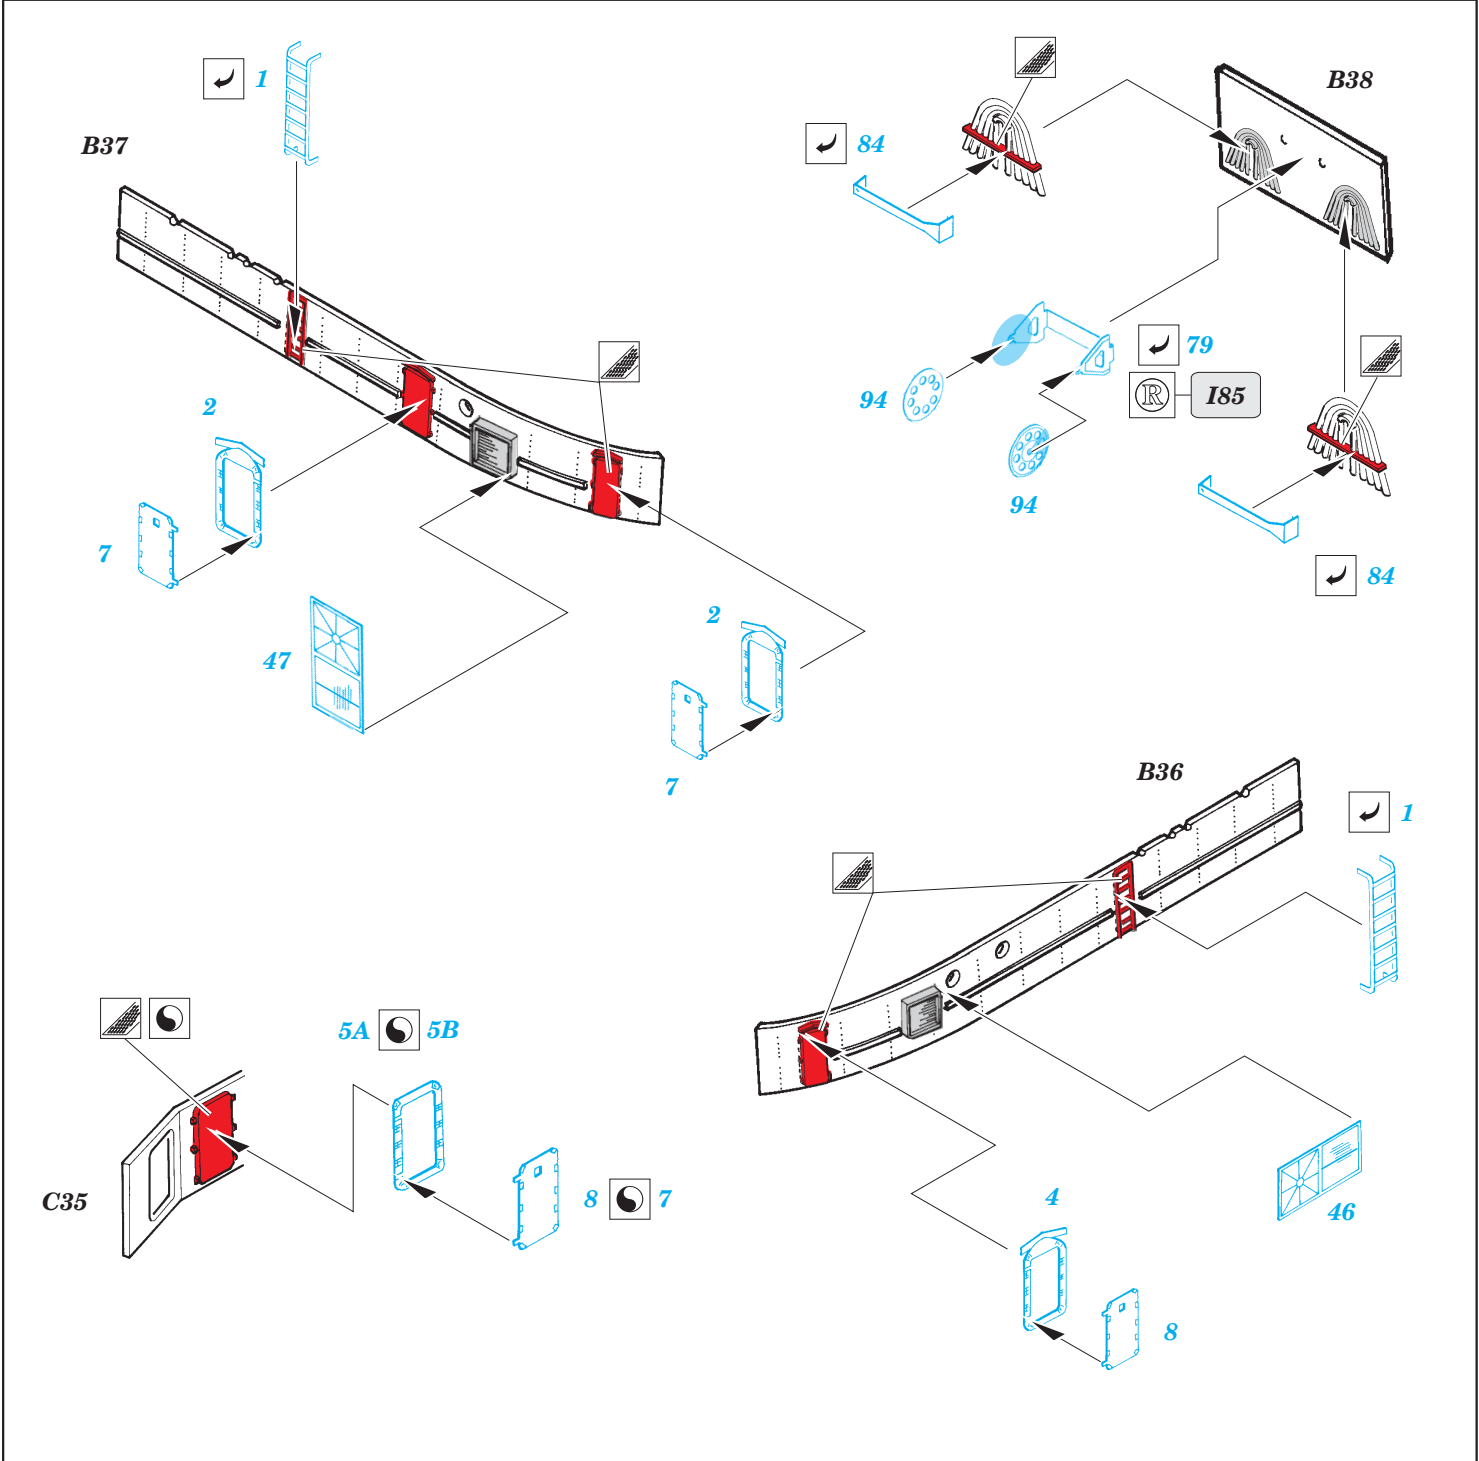

Fletcher 1942 1/144

eduard

53 040

1/144 scale detail set for REVELL kit • sada detailů pro model 1/144 REVELL

- APPLY EXPRESS MASK AND PAINT BEFORE GLUING
POUŽIT EXPRESS MASK NABARVIT PŘED SLEPENÍM
- SYMMETRICAL ASSEMBLY
SYMETRICKÁ MONTÁŽ
- REMOVE
ODSTRANIT
- GRIND
OBROUSIT
- DRILL HOLE
VRTAT OTVOR
- BEND
OHNOUT
- OPTION
VOLBA
- REPLACE
NAHRADIT

ORIGINAL KIT PARTS
PŮVODNÍ DÍLY STAVEBNICE

PHOTO-ETCHED PARTS
LEPTANÉ DÍLY

PARTS TO BE REMOVED
DÍLY K ODSTRANĚNÍ

FILL
TMELIT

(R) B240, D241, D242, D243

Ⓡ B183, B184

22 Ⓡ B180

B178

70 Ⓡ D179

Fletcher 1942 railings 1/144

eduard

53 041

1/144 scale detail set for REVELL kit • sada detailů pro model 1/144 REVELL

- ★ APPLY EXPRESS MASK AND PAINT BEFORE GLUING
POUŽIT EXPRESS MASK NABARVIT PŘED SLEPENÍM
- ☉ SYMETRICAL ASSEMBLY
SYMETRICKÁ MONTÁŽ
- ☐ REMOVE
ODSTRANIT
- ☐ GRIND
OBROUSIT
- ☐ DRILL HOLE
VRTAT OTVOR
- ↪ BEND
OHNOUT
- ❓ OPTION
VOLBA
- Ⓜ REPLACE
NAHRADIT

53 044

1/144 scale detail set for REVELL kit • sada detailů pro model 1/144 REVELL

- ★ APPLY EXPRESS MASK AND PAINT BEFORE GLUING
POUŽIT EXPRESS MASK NABARVIT PŘED SLEPENÍM
- ☯ SYMMETRICAL ASSEMBLY
SYMETRICKÁ MONTÁŽ
- REMOVE
ODSTRANIT
- ▨ GRIND
OBROUSIT
- ⊘ DRILL HOLE
VRTAT OTVOR
- ↷ BEND
OHNOUT
- ⊙ OPTION
VOLBA
- Ⓜ REPLACE
NAHRADIT