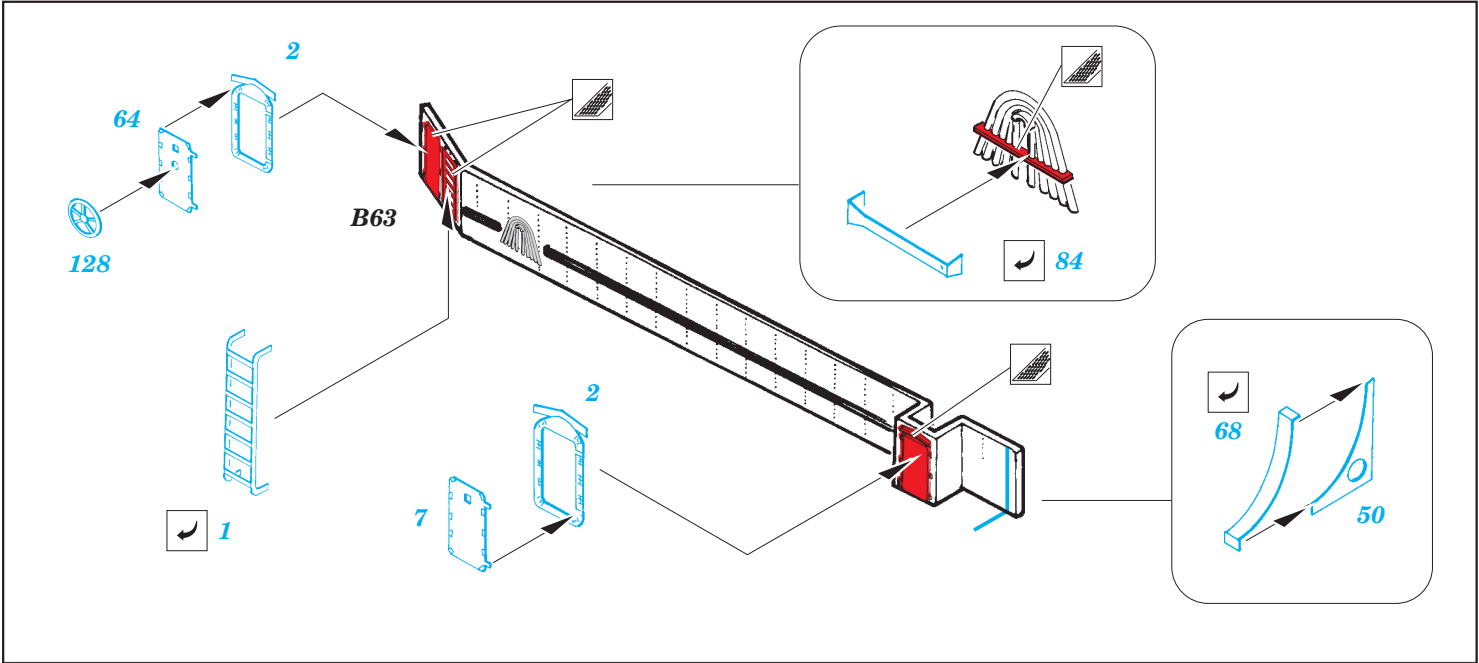

ORIGINAL KIT PARTS
PŮVODNÍ DÍLY STAVEBNICE

PHOTO-ETCHED PARTS
LEPTANÉ DÍLY

PARTS TO BE REMOVED
DÍLY K ODSTRANĚNÍ

FILL
TMELIT

(R) B240, D241, D242, D243

Ⓡ B183, B184

22 Ⓡ B180

B178

70 Ⓡ D179

Fletcher 1942 railings 1/144

eduard

53 041

1/144 scale detail set for REVELL kit • sada detailů pro model 1/144 REVELL

- ★ APPLY EXPRESS MASK AND PAINT BEFORE GLUING
POUŽIT EXPRESS MASK NABARVIT PŘED SLEPENÍM
- ☉ SYMETRICAL ASSEMBLY
SYMETRICKÁ MONTÁŽ
- ☐ REMOVE
ODSTRANIT
- ☐ GRIND
OBROUSIT
- ☐ DRILL HOLE
VRTAT OTVOR
- ↪ BEND
OHNOUT
- ❓ OPTION
VOLBA
- Ⓜ REPLACE
NAHRADIT