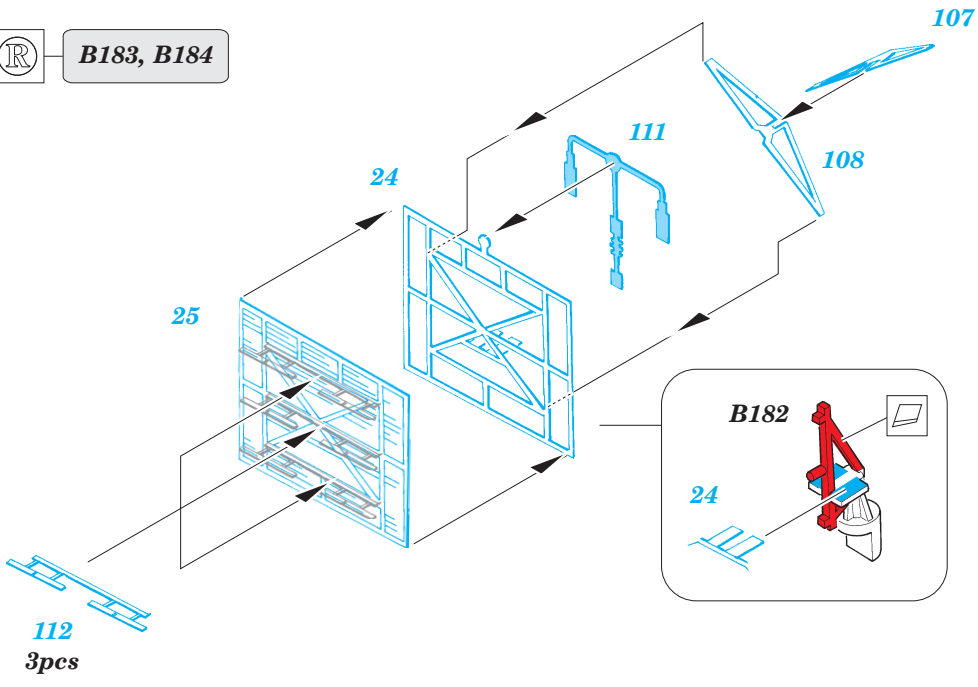

ORIGINAL KIT PARTS
PŮVODNÍ DÍLY STAVEBNICE

PHOTO-ETCHED PARTS
LEPTANÉ DÍLY

PARTS TO BE REMOVED
DÍLY K ODSTRANĚNÍ

FILL
TMELIT

(R) B240, D241, D242, D243

Ⓡ B183, B184

22 Ⓡ B180

B178

70 Ⓡ D179

Fletcher 1942 railings 1/144

eduard

53 041

1/144 scale detail set for REVELL kit • sada detailů pro model 1/144 REVELL

- ★ APPLY EXPRESS MASK AND PAINT BEFORE GLUING
POUŽIT EXPRESS MASK NABARVIT PŘED SLEPENÍM
- ☉ SYMETRICAL ASSEMBLY
SYMETRICKÁ MONTÁŽ
- ☐ REMOVE
ODSTRANIT
- ☐ GRIND
OBROUSIT
- ☐ DRILL HOLE
VRTAT OTVOR
- ↪ BEND
OHNOUT
- ❓ OPTION
VOLBA
- Ⓜ REPLACE
NAHRADIT