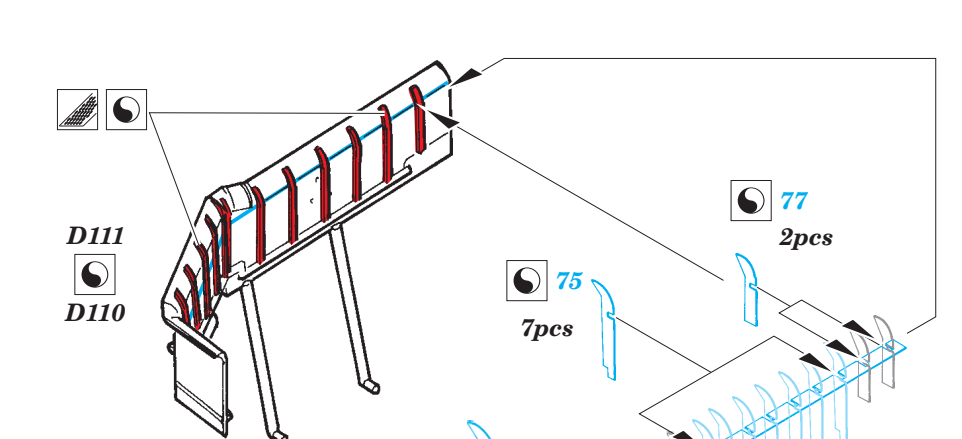

ORIGINAL KIT PARTS
PŮVODNÍ DÍLY STAVEBNICE

PHOTO-ETCHED PARTS
LEPTANÉ DÍLY

PARTS TO BE REMOVED
DÍLY K ODSTRANĚNÍ

FILL
TMELIT

(R) B240, D241, D242, D243

Ⓡ B183, B184

22 Ⓡ B180

B178

70 Ⓡ D179

Fletcher 1942 railings 1/144

eduard

53 041

1/144 scale detail set for REVELL kit • sada detailů pro model 1/144 REVELL

- ★ APPLY EXPRESS MASK AND PAINT BEFORE GLUING
POUŽIT EXPRESS MASK NABARVIT PŘED SLEPENÍM
- ☉ SYMETRICAL ASSEMBLY
SYMETRICKÁ MONTÁŽ
- ☐ REMOVE
ODSTRANIT
- ☐ GRIND
OBROUSIT
- ☐ DRILL HOLE
VRTAT OTVOR
- ↪ BEND
OHNOUT
- ❓ OPTION
VOLBA
- Ⓜ REPLACE
NAHRADIT