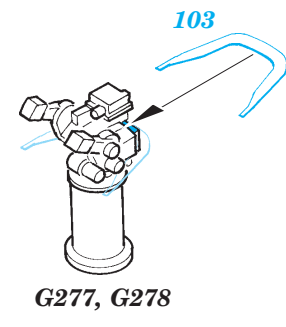

ORIGINAL KIT PARTS
PŮVODNÍ DÍLY STAVEBNICE

PHOTO-ETCHED PARTS
LEPTANÉ DÍLY

PARTS TO BE REMOVED
DÍLY K ODSTRANĚNÍ

FILL
TMELIT

(R) B240, D241, D242, D243

Ⓡ B183, B184

22 Ⓡ B180

B178

70 Ⓡ D179

Fletcher 1942 railings 1/144

eduard

53 041

1/144 scale detail set for REVELL kit • sada detailů pro model 1/144 REVELL

- ★ APPLY EXPRESS MASK AND PAINT BEFORE GLUING
POUŽIT EXPRESS MASK NABARVIT PŘED SLEPENÍM
- ☉ SYMETRICAL ASSEMBLY
SYMETRICKÁ MONTÁŽ
- ☐ REMOVE
ODSTRANIT
- ☐ GRIND
OBROUSIT
- ☐ DRILL HOLE
VRTAT OTVOR
- ↪ BEND
OHNOUT
- ❓ OPTION
VOLBA
- Ⓜ REPLACE
NAHRADIT