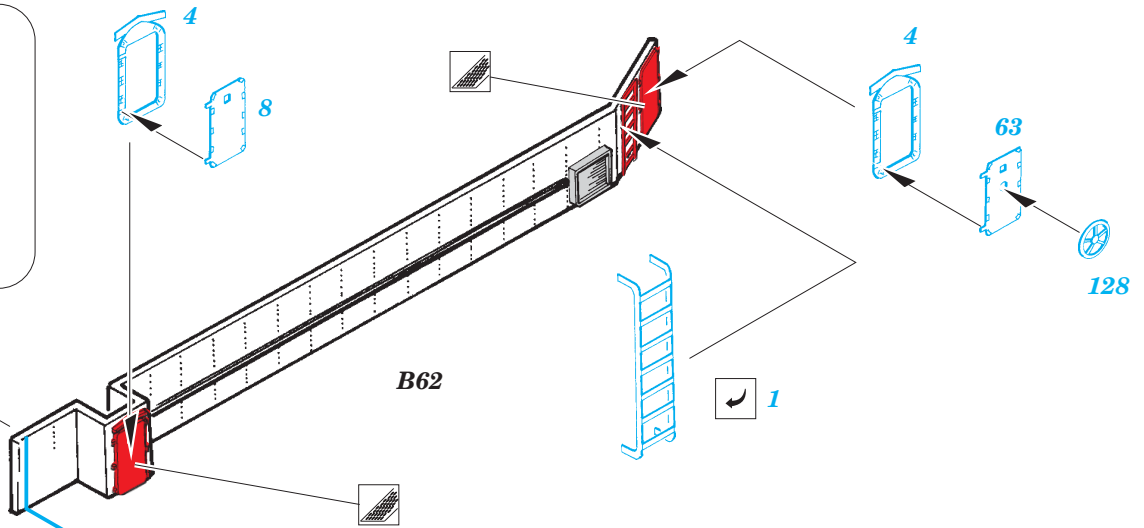

Fletcher 1942 1/144

eduard

53 040

1/144 scale detail set for REVELL kit • sada detailů pro model 1/144 REVELL

- APPLY EXPRESS MASK AND PAINT BEFORE GLUING
POUŽIT EXPRESS MASK NABARVIT PŘED SLEPENÍM
- SYMMETRICAL ASSEMBLY
SYMETRICKÁ MONTÁŽ
- REMOVE
ODSTRANIT
- GRIND
OBROUSIT
- DRILL HOLE
VRTAT OTVOR
- BEND
OHNOUT
- OPTION
VOLBA
- REPLACE
NAHRADIT

ORIGINAL KIT PARTS
PŮVODNÍ DÍLY STAVEBNICE

PHOTO-ETCHED PARTS
LEPTANÉ DÍLY

PARTS TO BE REMOVED
DÍLY K ODSTRANĚNÍ

FILL
TMELIT

(R) B240, D241, D242, D243

Ⓡ B183, B184

22 Ⓡ B180

B178

70 Ⓡ D179

Fletcher 1942 railings 1/144

eduard

53 041

1/144 scale detail set for REVELL kit • sada detailů pro model 1/144 REVELL

- ★ APPLY EXPRESS MASK AND PAINT BEFORE GLUING
POUŽIT EXPRESS MASK NABARVIT PŘED SLEPENÍM
- ☉ SYMETRICAL ASSEMBLY
SYMETRICKÁ MONTÁŽ
- ☐ REMOVE
ODSTRANIT
- ☐ GRIND
OBROUSIT
- ☐ DRILL HOLE
VRTAT OTVOR
- ↪ BEND
OHNOUT
- ❓ OPTION
VOLBA
- Ⓜ REPLACE
NAHRADIT