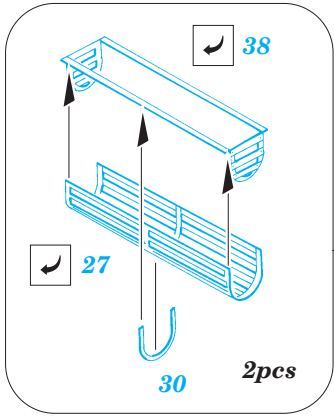

Fletcher 1942 1/144

eduard

53 040

1/144 scale detail set for REVELL kit • sada detailů pro model 1/144 REVELL

- APPLY EXPRESS MASK AND PAINT BEFORE GLUING
POUŽIT EXPRESS MASK NABARVIT PŘED SLEPENÍM
- SYMMETRICAL ASSEMBLY
SYMETRICKÁ MONTÁŽ
- REMOVE
ODSTRANIT
- GRIND
OBROUSIT
- DRILL HOLE
VRTAT OTVOR
- BEND
OHNOUT
- OPTION
VOLBA
- REPLACE
NAHRADIT

ORIGINAL KIT PARTS
PŮVODNÍ DÍLY STAVEBNICE

PHOTO-ETCHED PARTS
LEPTANÉ DÍLY

PARTS TO BE REMOVED
DÍLY K ODSTRANĚNÍ

FILL
TMELIT

(R) B240, D241, D242, D243

Ⓡ B183, B184

22 Ⓡ B180

B178

70 Ⓡ D179

Fletcher 1942 railings 1/144

eduard

53 041

1/144 scale detail set for REVELL kit • sada detailů pro model 1/144 REVELL

- ★ APPLY EXPRESS MASK AND PAINT BEFORE GLUING
POUŽIT EXPRESS MASK NABARVIT PŘED SLEPENÍM
- ☉ SYMETRICAL ASSEMBLY
SYMETRICKÁ MONTÁŽ
- ☐ REMOVE
ODSTRANIT
- ☐ GRIND
OBROUSIT
- ☐ DRILL HOLE
VRTAT OTVOR
- ↪ BEND
OHNOUT
- ❓ OPTION
VOLBA
- Ⓜ REPLACE
NAHRADIT