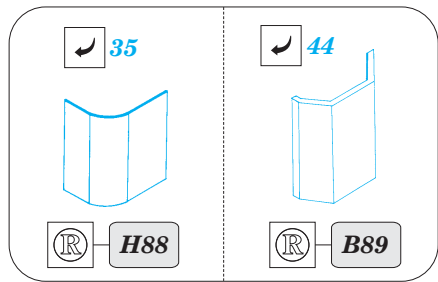

ORIGINAL KIT PARTS
PŮVODNÍ DÍLY STAVEBNICE

PHOTO-ETCHED PARTS
LEPTANÉ DÍLY

PARTS TO BE REMOVED
DÍLY K ODSTRANĚNÍ

FILL
TMELIT

(R) B240, D241, D242, D243

Ⓡ B183, B184

22 Ⓡ B180

B178

70 Ⓡ D179

Fletcher 1942 railings 1/144

eduard

53 041

1/144 scale detail set for REVELL kit • sada detailů pro model 1/144 REVELL

- ★ APPLY EXPRESS MASK AND PAINT BEFORE GLUING
POUŽIT EXPRESS MASK NABARVIT PŘED SLEPENÍM
- ☉ SYMETRICAL ASSEMBLY
SYMETRICKÁ MONTÁŽ
- ☐ REMOVE
ODSTRANIT
- ☐ GRIND
OBROUSIT
- ☐ DRILL HOLE
VRTAT OTVOR
- ↪ BEND
OHNOUT
- ❓ OPTION
VOLBA
- Ⓜ REPLACE
NAHRADIT