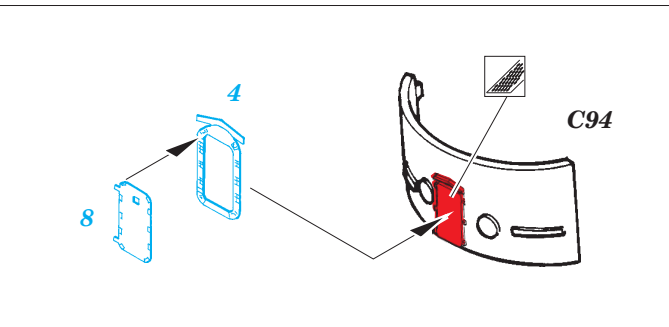

Fletcher 1942 1/144

eduard

53 040

1/144 scale detail set for REVELL kit • sada detailů pro model 1/144 REVELL

- APPLY EXPRESS MASK AND PAINT BEFORE GLUING
POUŽIT EXPRESS MASK NABARVIT PŘED SLEPENÍM
- SYMMETRICAL ASSEMBLY
SYMETRICKÁ MONTÁŽ
- REMOVE
ODSTRANIT
- GRIND
OBROUSIT
- DRILL HOLE
VRTAT OTVOR
- BEND
OHNOUT
- OPTION
VOLBA
- REPLACE
NAHRADIT

ORIGINAL KIT PARTS
PŮVODNÍ DÍLY STAVEBNICE

PHOTO-ETCHED PARTS
LEPTANÉ DÍLY

PARTS TO BE REMOVED
DÍLY K ODSTRANĚNÍ

FILL
TMELIT

(R) B240, D241, D242, D243

Ⓡ B183, B184

22 Ⓡ B180

B178

70 Ⓡ D179

Fletcher 1942 railings 1/144

eduard

53 041

1/144 scale detail set for REVELL kit • sada detailů pro model 1/144 REVELL

- ★ APPLY EXPRESS MASK AND PAINT BEFORE GLUING
POUŽIT EXPRESS MASK NABARVIT PŘED SLEPENÍM
- ☉ SYMETRICAL ASSEMBLY
SYMETRICKÁ MONTÁŽ
- ☐ REMOVE
ODSTRANIT
- ☐ GRIND
OBROUSIT
- ☐ DRILL HOLE
VRTAT OTVOR
- ↪ BEND
OHNOUT
- ❓ OPTION
VOLBA
- Ⓜ REPLACE
NAHRADIT