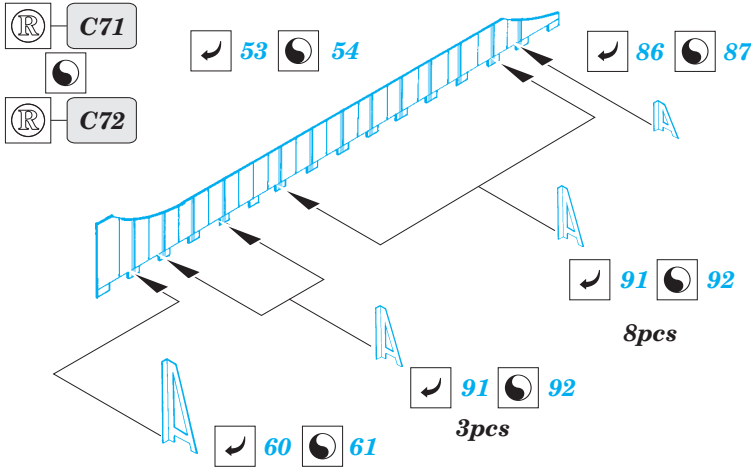

Fletcher 1942 1/144

eduard

53 040

1/144 scale detail set for REVELL kit • sada detailů pro model 1/144 REVELL

- APPLY EXPRESS MASK AND PAINT BEFORE GLUING
POUŽIT EXPRESS MASK NABARVIT PŘED SLEPENÍM
- SYMMETRICAL ASSEMBLY
SYMETRICKÁ MONTÁŽ
- REMOVE
ODSTRANIT
- GRIND
OBROUSIT
- DRILL HOLE
VRTAT OTVOR
- BEND
OHNOUT
- OPTION
VOLBA
- REPLACE
NAHRADIT

ORIGINAL KIT PARTS
PŮVODNÍ DÍLY STAVEBNICE

PHOTO-ETCHED PARTS
LEPTANÉ DÍLY

PARTS TO BE REMOVED
DÍLY K ODSTRANĚNÍ

FILL
TMELIT

(R) B240, D241, D242, D243

Ⓡ B183, B184

22 Ⓡ B180

B178

70 Ⓡ D179

Fletcher 1942 railings 1/144

eduard

53 041

1/144 scale detail set for REVELL kit • sada detailů pro model 1/144 REVELL

- ★ APPLY EXPRESS MASK AND PAINT BEFORE GLUING
POUŽIT EXPRESS MASK NABARVIT PŘED SLEPENÍM
- ☉ SYMETRICAL ASSEMBLY
SYMETRICKÁ MONTÁŽ
- ☐ REMOVE
ODSTRANIT
- ☐ GRIND
OBROUSIT
- ☐ DRILL HOLE
VRTAT OTVOR
- ↪ BEND
OHNOUT
- ❓ OPTION
VOLBA
- Ⓜ REPLACE
NAHRADIT

53 044

1/144 scale detail set for REVELL kit • sada detailů pro model 1/144 REVELL

- ★ APPLY EXPRESS MASK AND PAINT BEFORE GLUING
POUŽIT EXPRESS MASK NABARVIT PŘED SLEPENÍM
- ☯ SYMMETRICAL ASSEMBLY
SYMETRICKÁ MONTÁŽ
- REMOVE
ODSTRANIT
- ▨ GRIND
OBROUSIT
- ⊘ DRILL HOLE
VRTAT OTVOR
- ↷ BEND
OHNOUT
- ⊙ OPTION
VOLBA
- Ⓜ REPLACE
NAHRADIT