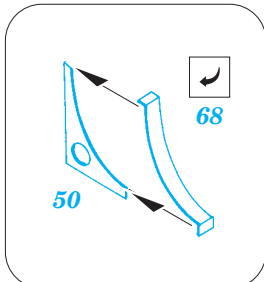

ORIGINAL KIT PARTS
PŮVODNÍ DÍLY STAVEBNICE

PHOTO-ETCHED PARTS
LEPTANÉ DÍLY

PARTS TO BE REMOVED
DÍLY K ODSTRANĚNÍ

FILL
TMELIT

(R) B240, D241, D242, D243

Ⓡ B183, B184

22 Ⓡ B180

B178

70 Ⓡ D179

Fletcher 1942 railings 1/144

eduard

53 041

1/144 scale detail set for REVELL kit • sada detailů pro model 1/144 REVELL

- ★ APPLY EXPRESS MASK AND PAINT BEFORE GLUING
POUŽIT EXPRESS MASK NABARVIT PŘED SLEPENÍM
- ☉ SYMETRICAL ASSEMBLY
SYMETRICKÁ MONTÁŽ
- ☐ REMOVE
ODSTRANIT
- ☐ GRIND
OBROUSIT
- ☐ DRILL HOLE
VRTAT OTVOR
- ↪ BEND
OHNOUT
- ❓ OPTION
VOLBA
- Ⓜ REPLACE
NAHRADIT