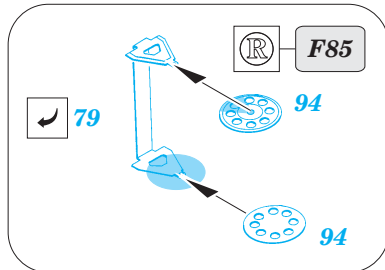

ORIGINAL KIT PARTS
PŮVODNÍ DÍLY STAVEBNICE

PHOTO-ETCHED PARTS
LEPTANÉ DÍLY

PARTS TO BE REMOVED
DÍLY K ODSTRANĚNÍ

FILL
TMELIT

(R) B240, D241, D242, D243

Ⓡ B183, B184

22 Ⓡ B180

B178

70 Ⓡ D179

Fletcher 1942 railings 1/144

eduard

53 041

1/144 scale detail set for REVELL kit • sada detailů pro model 1/144 REVELL

- ★ APPLY EXPRESS MASK AND PAINT BEFORE GLUING
POUŽIT EXPRESS MASK NABARVIT PŘED SLEPENÍM
- ☉ SYMETRICAL ASSEMBLY
SYMETRICKÁ MONTÁŽ
- ☐ REMOVE
ODSTRANIT
- ☐ GRIND
OBROUSIT
- ☐ DRILL HOLE
VRTAT OTVOR
- ↪ BEND
OHNOUT
- ❓ OPTION
VOLBA
- Ⓜ REPLACE
NAHRADIT

53 044

1/144 scale detail set for REVELL kit • sada detailů pro model 1/144 REVELL

- ★ APPLY EXPRESS MASK AND PAINT BEFORE GLUING
POUŽIT EXPRESS MASK NABARVIT PŘED SLEPENÍM
- ☯ SYMMETRICAL ASSEMBLY
SYMETRICKÁ MONTÁŽ
- REMOVE
ODSTRANIT
- ▨ GRIND
OBROUSIT
- ⊘ DRILL HOLE
VRTAT OTVOR
- ↷ BEND
OHNOUT
- ⊙ OPTION
VOLBA
- Ⓜ REPLACE
NAHRADIT