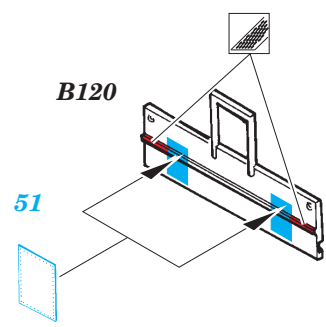

ORIGINAL KIT PARTS
PŮVODNÍ DÍLY STAVEBNICE

PHOTO-ETCHED PARTS
LEPTANÉ DÍLY

PARTS TO BE REMOVED
DÍLY K ODSTRANĚNÍ

FILL
TMELIT

(R) B240, D241, D242, D243

Ⓡ B183, B184

22 Ⓡ B180

B178

70 Ⓡ D179

Fletcher 1942 railings 1/144

eduard

53 041

1/144 scale detail set for REVELL kit • sada detailů pro model 1/144 REVELL

- ★ APPLY EXPRESS MASK AND PAINT BEFORE GLUING
POUŽIT EXPRESS MASK NABARVIT PŘED SLEPENÍM
- ☉ SYMETRICAL ASSEMBLY
SYMETRICKÁ MONTÁŽ
- ☐ REMOVE
ODSTRANIT
- ☐ GRIND
OBROUSIT
- ☐ DRILL HOLE
VRTAT OTVOR
- ↪ BEND
OHNOUT
- ❓ OPTION
VOLBA
- Ⓜ REPLACE
NAHRADIT