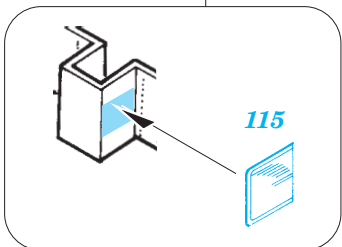

ORIGINAL KIT PARTS
PŮVODNÍ DÍLY STAVEBNICE

PHOTO-ETCHED PARTS
LEPTANÉ DÍLY

PARTS TO BE REMOVED
DÍLY K ODSTRANĚNÍ

FILL
TMELIT

(R) B240, D241, D242, D243

Ⓡ B183, B184

22 Ⓡ B180

B178

70 Ⓡ D179

Fletcher 1942 railings 1/144

eduard

53 041

1/144 scale detail set for REVELL kit • sada detailů pro model 1/144 REVELL

- ★ APPLY EXPRESS MASK AND PAINT BEFORE GLUING
POUŽIT EXPRESS MASK NABARVIT PŘED SLEPENÍM
- ☉ SYMETRICAL ASSEMBLY
SYMETRICKÁ MONTÁŽ
- ☐ REMOVE
ODSTRANIT
- ☐ GRIND
OBROUSIT
- ☐ DRILL HOLE
VRTAT OTVOR
- ↪ BEND
OHNOUT
- ❓ OPTION
VOLBA
- Ⓜ REPLACE
NAHRADIT