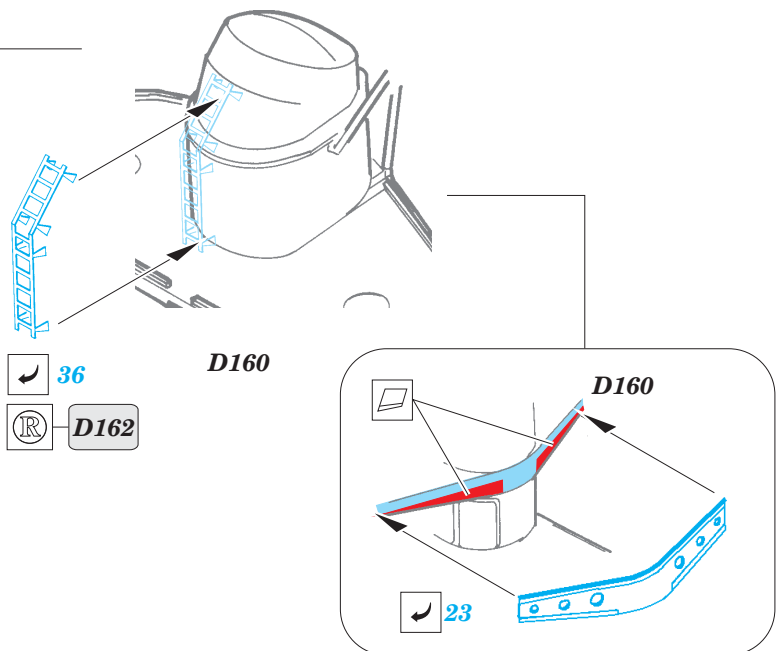

Fletcher 1942 1/144

eduard

53 040

1/144 scale detail set for REVELL kit • sada detailů pro model 1/144 REVELL

- APPLY EXPRESS MASK AND PAINT BEFORE GLUING
POUŽIT EXPRESS MASK NABARVIT PŘED SLEPENÍM
- SYMMETRICAL ASSEMBLY
SYMETRICKÁ MONTÁŽ
- REMOVE
ODSTRANIT
- GRIND
OBROUSIT
- DRILL HOLE
VRTAT OTVOR
- BEND
OHNOUT
- OPTION
VOLBA
- REPLACE
NAHRADIT

ORIGINAL KIT PARTS
PŮVODNÍ DÍLY STAVEBNICE

PHOTO-ETCHED PARTS
LEPTANÉ DÍLY

PARTS TO BE REMOVED
DÍLY K ODSTRANĚNÍ

FILL
TMELIT

(R) B240, D241, D242, D243

Ⓡ B183, B184

22 Ⓡ B180

B178

70 Ⓡ D179

Fletcher 1942 railings 1/144

eduard

53 041

1/144 scale detail set for REVELL kit • sada detailů pro model 1/144 REVELL

- ★ APPLY EXPRESS MASK AND PAINT BEFORE GLUING
POUŽIT EXPRESS MASK NABARVIT PŘED SLEPENÍM
- ☉ SYMETRICAL ASSEMBLY
SYMETRICKÁ MONTÁŽ
- ☐ REMOVE
ODSTRANIT
- ☐ GRIND
OBROUSIT
- ☐ DRILL HOLE
VRTAT OTVOR
- ↪ BEND
OHNOUT
- ❓ OPTION
VOLBA
- Ⓜ REPLACE
NAHRADIT

53 044

1/144 scale detail set for REVELL kit • sada detailů pro model 1/144 REVELL

- ★ APPLY EXPRESS MASK AND PAINT BEFORE GLUING
POUŽIT EXPRESS MASK NABARVIT PŘED SLEPENÍM
- ☯ SYMMETRICAL ASSEMBLY
SYMETRICKÁ MONTÁŽ
- REMOVE
ODSTRANIT
- ▨ GRIND
OBROUSIT
- ⊘ DRILL HOLE
VRTAT OTVOR
- ↷ BEND
OHNOUT
- ⊙ OPTION
VOLBA
- Ⓜ REPLACE
NAHRADIT