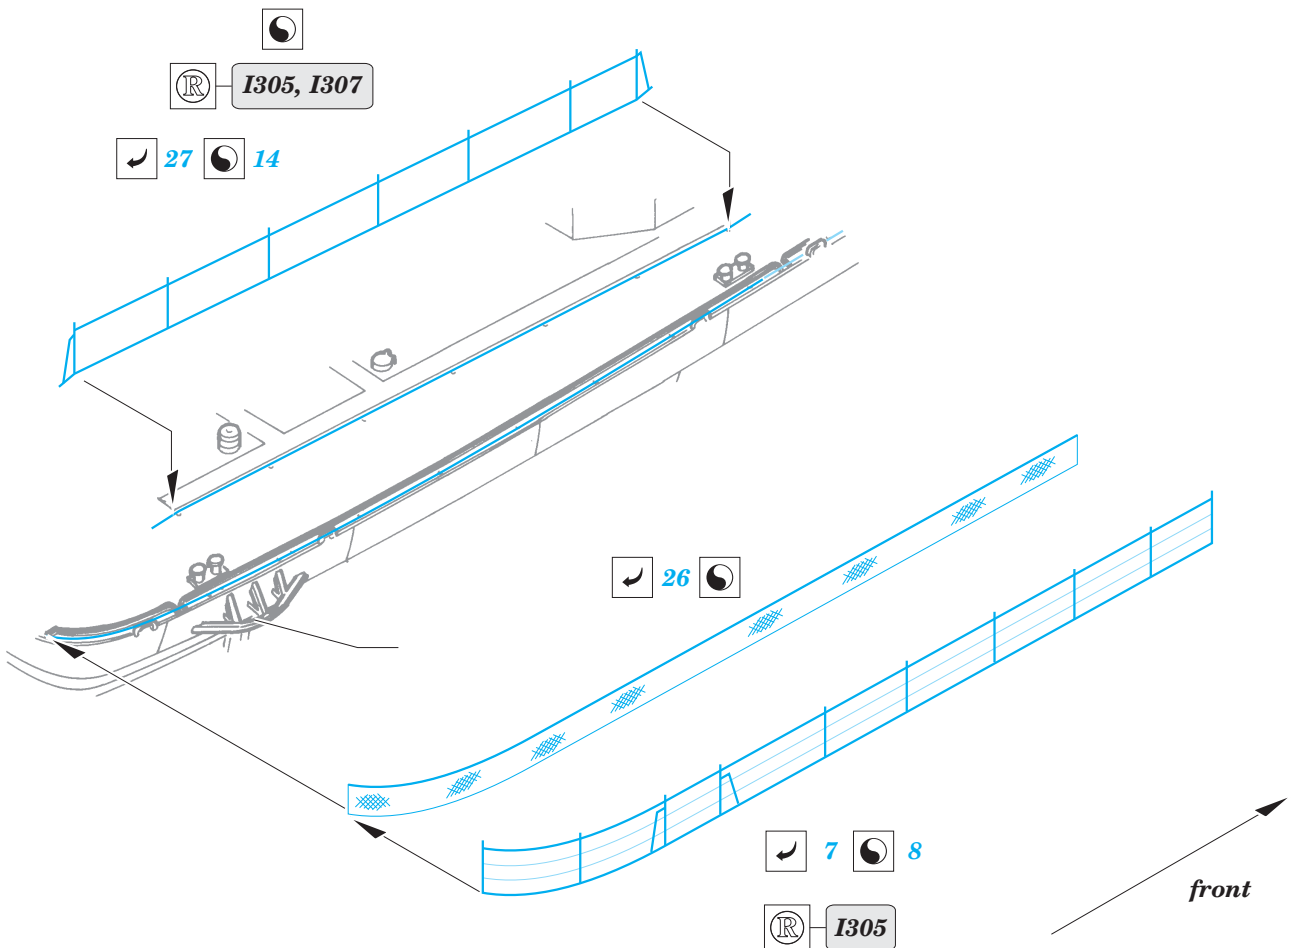

Ⓜ I303, I304, I305

↪ 6

Ⓜ G310

Ⓜ F313, F314, G312

↪ 2

B116

Fletcher 1942 weapons 1/144

eduard

53 044

1/144 scale detail set for REVELL kit • sada detailů pro model 1/144 REVELL

- ★ APPLY EXPRESS MASK AND PAINT BEFORE GLUING
POUŽIT EXPRESS MASK NABARVIT PŘED SLEPENÍM
- ☯ SYMMETRICAL ASSEMBLY
SYMETRICKÁ MONTÁŽ
- REMOVE
ODSTRANIT
- ▨ GRIND
OBROUSIT
- ⊘ DRILL HOLE
VRTAT OTVOR
- ↷ BEND
OHNOUT
- ⊙ OPTION
VOLBA
- Ⓜ REPLACE
NAHRADIT