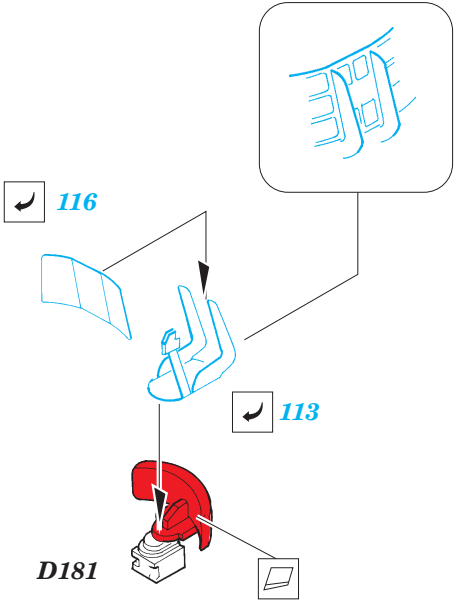

Fletcher 1942 1/144

eduard

53 040

1/144 scale detail set for REVELL kit • sada detailů pro model 1/144 REVELL

- APPLY EXPRESS MASK AND PAINT BEFORE GLUING
POUŽIT EXPRESS MASK NABARVIT PŘED SLEPENÍM
- SYMMETRICAL ASSEMBLY
SYMETRICKÁ MONTÁŽ
- REMOVE
ODSTRANIT
- GRIND
OBROUSIT
- DRILL HOLE
VRTAT OTVOR
- BEND
OHNOUT
- OPTION
VOLBA
- REPLACE
NAHRADIT

ORIGINAL KIT PARTS
PŮVODNÍ DÍLY STAVEBNICE

PHOTO-ETCHED PARTS
LEPTANÉ DÍLY

PARTS TO BE REMOVED
DÍLY K ODSTRANĚNÍ

FILL
TMELIT

(R) B240, D241, D242, D243

Ⓡ B183, B184

22 Ⓡ B180

B178

70 Ⓡ D179

Fletcher 1942 railings 1/144

eduard

53 041

1/144 scale detail set for REVELL kit • sada detailů pro model 1/144 REVELL

- ★ APPLY EXPRESS MASK AND PAINT BEFORE GLUING
POUŽIT EXPRESS MASK NABARVIT PŘED SLEPENÍM
- ☉ SYMETRICAL ASSEMBLY
SYMETRICKÁ MONTÁŽ
- ☐ REMOVE
ODSTRANIT
- ☐ GRIND
OBROUSIT
- ☐ DRILL HOLE
VRTAT OTVOR
- ↪ BEND
OHNOUT
- ❓ OPTION
VOLBA
- Ⓜ REPLACE
NAHRADIT