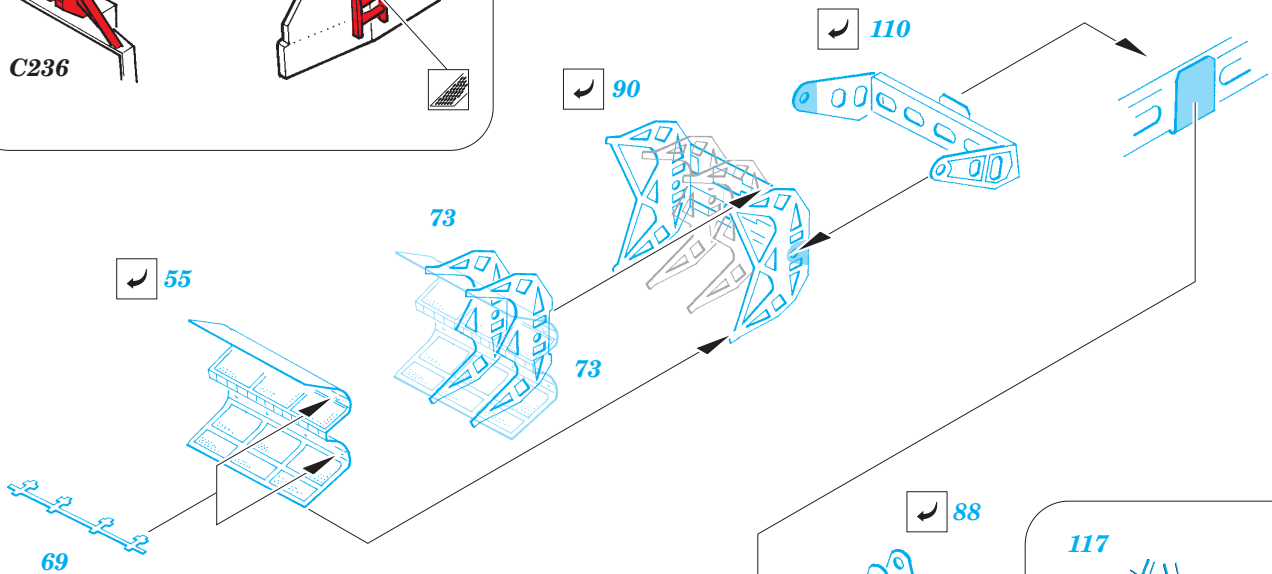

Fletcher 1942 1/144

eduard

53 040

1/144 scale detail set for REVELL kit • sada detailů pro model 1/144 REVELL

- APPLY EXPRESS MASK AND PAINT BEFORE GLUING
POUŽIT EXPRESS MASK NABARVIT PŘED SLEPENÍM
- SYMMETRICAL ASSEMBLY
SYMETRICKÁ MONTÁŽ
- REMOVE
ODSTRANIT
- GRIND
OBROUSIT
- DRILL HOLE
VRTAT OTVOR
- BEND
OHNOUT
- OPTION
VOLBA
- REPLACE
NAHRADIT

ORIGINAL KIT PARTS
PŮVODNÍ DÍLY STAVEBNICE

PHOTO-ETCHED PARTS
LEPTANÉ DÍLY

PARTS TO BE REMOVED
DÍLY K ODSTRANĚNÍ

FILL
TMELIT

(R) B240, D241, D242, D243

Ⓡ B183, B184

22 Ⓡ B180

B178

70 Ⓡ D179

Fletcher 1942 railings 1/144

eduard

53 041

1/144 scale detail set for REVELL kit • sada detailů pro model 1/144 REVELL

- ★ APPLY EXPRESS MASK AND PAINT BEFORE GLUING
POUŽIT EXPRESS MASK NABARVIT PŘED SLEPENÍM
- ☉ SYMETRICAL ASSEMBLY
SYMETRICKÁ MONTÁŽ
- ☐ REMOVE
ODSTRANIT
- ☐ GRIND
OBROUSIT
- ☐ DRILL HOLE
VRTAT OTVOR
- ↪ BEND
OHNOUT
- ❓ OPTION
VOLBA
- Ⓜ REPLACE
NAHRADIT