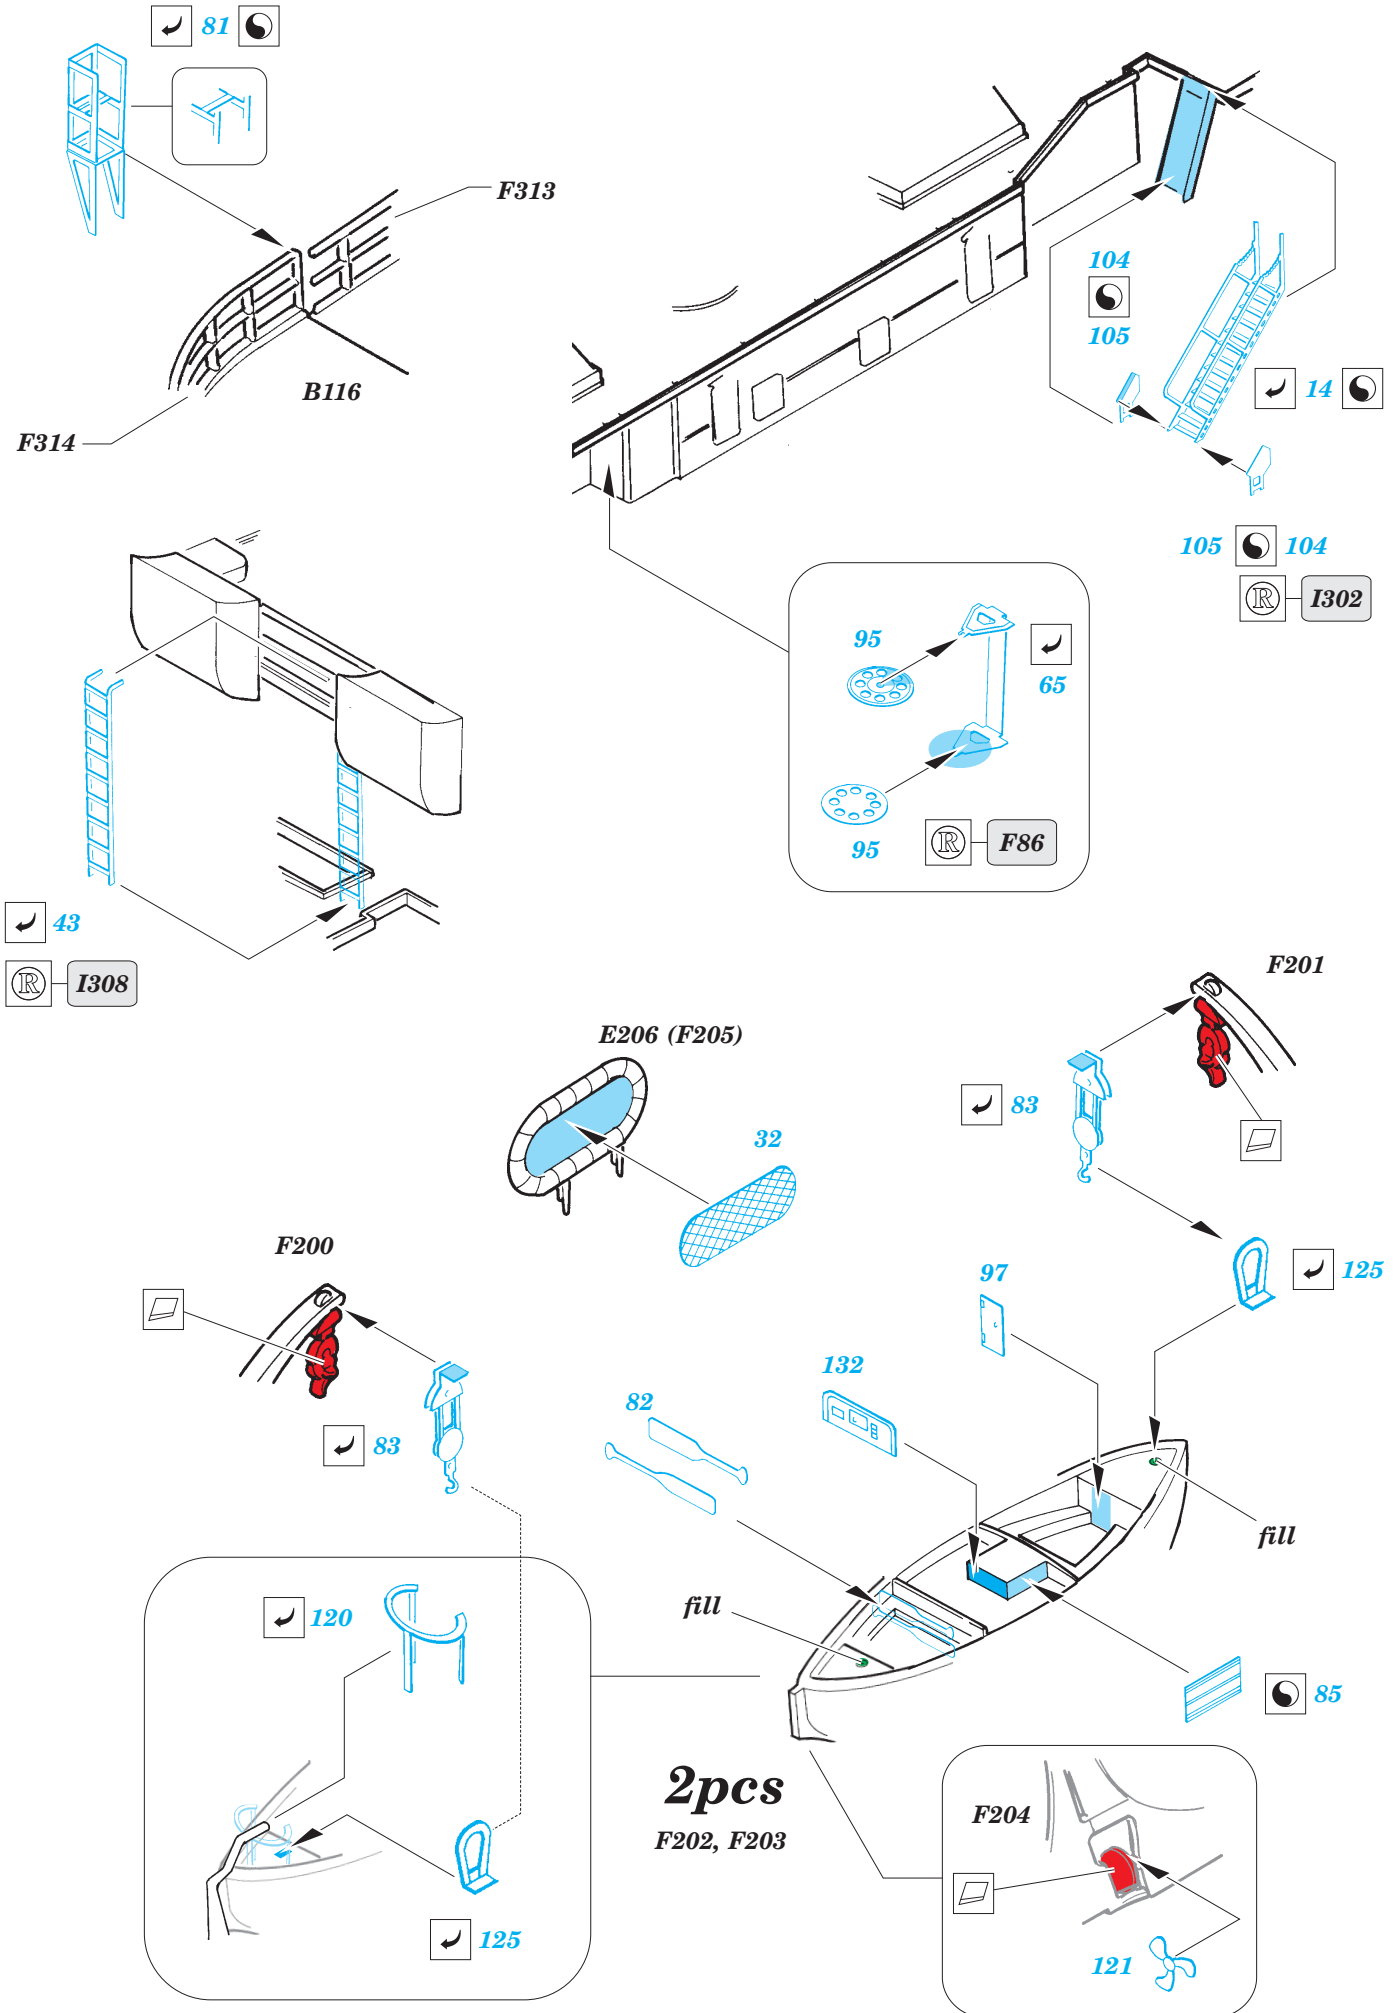

Fletcher 1942 1/144

eduard

53 040

1/144 scale detail set for REVELL kit • sada detailů pro model 1/144 REVELL

- APPLY EXPRESS MASK AND PAINT BEFORE GLUING
POUŽIT EXPRESS MASK NABARVIT PŘED SLEPENÍM
- SYMMETRICAL ASSEMBLY
SYMETRICKÁ MONTÁŽ
- REMOVE
ODSTRANIT
- GRIND
OBROUSIT
- DRILL HOLE
VRTAT OTVOR
- BEND
OHNOUT
- OPTION
VOLBA
- REPLACE
NAHRADIT

ORIGINAL KIT PARTS
PŮVODNÍ DÍLY STAVEBNICE

PHOTO-ETCHED PARTS
LEPTANÉ DÍLY

PARTS TO BE REMOVED
DÍLY K ODSTRANĚNÍ

FILL
TMELIT

(R) B240, D241, D242, D243

Ⓡ B183, B184

22 Ⓡ B180

B178

70 Ⓡ D179

Fletcher 1942 railings 1/144

eduard

53 041

1/144 scale detail set for REVELL kit • sada detailů pro model 1/144 REVELL

- ★ APPLY EXPRESS MASK AND PAINT BEFORE GLUING
POUŽIT EXPRESS MASK NABARVIT PŘED SLEPENÍM
- ☉ SYMETRICAL ASSEMBLY
SYMETRICKÁ MONTÁŽ
- ☐ REMOVE
ODSTRANIT
- ☐ GRIND
OBROUSIT
- ☐ DRILL HOLE
VRTAT OTVOR
- ↪ BEND
OHNOUT
- ❓ OPTION
VOLBA
- Ⓜ REPLACE
NAHRADIT

ORIGINAL KIT PARTS
 PŮVODNÍ DÍLY STAVEBNICE
 PHOTO-ETCHED PARTS
 LEPTANÉ DÍLY
 PARTS TO BE REMOVED
 DÍLY K ODSTRANĚNÍ
 FILL
 TMELIT