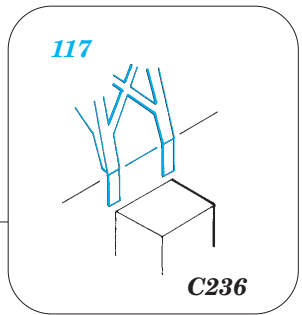

Fletcher 1942 1/144

eduard

53 040

1/144 scale detail set for REVELL kit • sada detailů pro model 1/144 REVELL

- APPLY EXPRESS MASK AND PAINT BEFORE GLUING
POUŽIT EXPRESS MASK NABARVIT PŘED SLEPENÍM
- SYMMETRICAL ASSEMBLY
SYMETRICKÁ MONTÁŽ
- REMOVE
ODSTRANIT
- GRIND
OBROUSIT
- DRILL HOLE
VRTAT OTVOR
- BEND
OHNOUT
- OPTION
VOLBA
- REPLACE
NAHRADIT

ORIGINAL KIT PARTS
PŮVODNÍ DÍLY STAVEBNICE

PHOTO-ETCHED PARTS
LEPTANÉ DÍLY

PARTS TO BE REMOVED
DÍLY K ODSTRANĚNÍ

FILL
TMELIT

(R) B240, D241, D242, D243

Ⓡ B183, B184

22 Ⓡ B180

B178

70 Ⓡ D179

Fletcher 1942 railings 1/144

eduard

53 041

1/144 scale detail set for REVELL kit • sada detailů pro model 1/144 REVELL

- ★ APPLY EXPRESS MASK AND PAINT BEFORE GLUING
POUŽIT EXPRESS MASK NABARVIT PŘED SLEPENÍM
- ☉ SYMETRICAL ASSEMBLY
SYMETRICKÁ MONTÁŽ
- ☐ REMOVE
ODSTRANIT
- ☐ GRIND
OBROUSIT
- ☐ DRILL HOLE
VRTAT OTVOR
- ↪ BEND
OHNOUT
- ❓ OPTION
VOLBA
- Ⓜ REPLACE
NAHRADIT

53 044

1/144 scale detail set for REVELL kit • sada detailů pro model 1/144 REVELL

- ★ APPLY EXPRESS MASK AND PAINT BEFORE GLUING
POUŽIT EXPRESS MASK NABARVIT PŘED SLEPENÍM
- ☯ SYMMETRICAL ASSEMBLY
SYMETRICKÁ MONTÁŽ
- REMOVE
ODSTRANIT
- ▨ GRIND
OBROUSIT
- ⊘ DRILL HOLE
VRTAT OTVOR
- ↷ BEND
OHNOUT
- ⊙ OPTION
VOLBA
- Ⓜ REPLACE
NAHRADIT