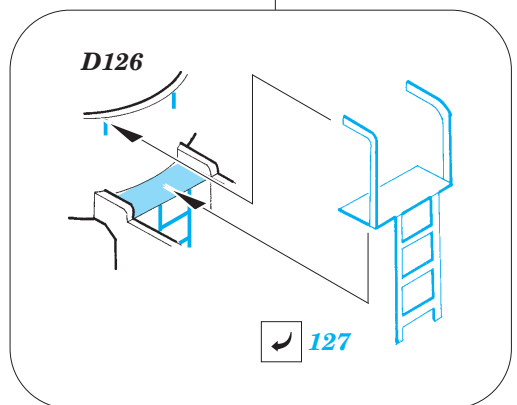

ORIGINAL KIT PARTS
PŮVODNÍ DÍLY STAVEBNICE

PHOTO-ETCHED PARTS
LEPTANÉ DÍLY

PARTS TO BE REMOVED
DÍLY K ODSTRANĚNÍ

FILL
TMELIT

(R) B240, D241, D242, D243

Ⓡ B183, B184

22 Ⓡ B180

B178

70 Ⓡ D179

Fletcher 1942 railings 1/144

eduard

53 041

1/144 scale detail set for REVELL kit • sada detailů pro model 1/144 REVELL

- ★ APPLY EXPRESS MASK AND PAINT BEFORE GLUING
POUŽIT EXPRESS MASK NABARVIT PŘED SLEPENÍM
- ☉ SYMETRICAL ASSEMBLY
SYMETRICKÁ MONTÁŽ
- ☐ REMOVE
ODSTRANIT
- ☐ GRIND
OBROUSIT
- ☐ DRILL HOLE
VRTAT OTVOR
- ↪ BEND
OHNOUT
- ❓ OPTION
VOLBA
- Ⓜ REPLACE
NAHRADIT