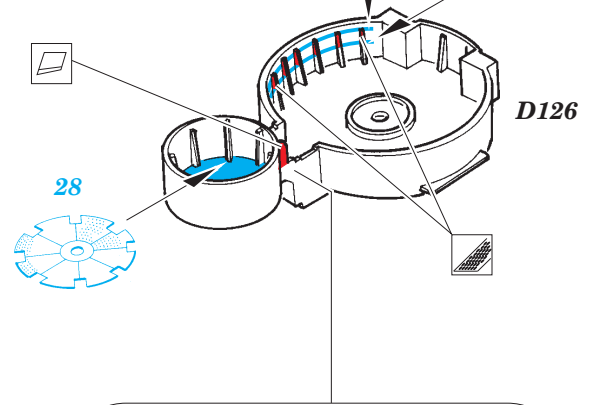

ORIGINAL KIT PARTS
PŮVODNÍ DÍLY STAVEBNICE

PHOTO-ETCHED PARTS
LEPTANÉ DÍLY

PARTS TO BE REMOVED
DÍLY K ODSTRANĚNÍ

FILL
TMELIT

(R) B240, D241, D242, D243

Ⓡ B183, B184

22 Ⓡ B180

B178

70 Ⓡ D179

Fletcher 1942 railings 1/144

eduard

53 041

1/144 scale detail set for REVELL kit • sada detailů pro model 1/144 REVELL

- ★ APPLY EXPRESS MASK AND PAINT BEFORE GLUING
POUŽIT EXPRESS MASK NABARVIT PŘED SLEPENÍM
- ☉ SYMETRICAL ASSEMBLY
SYMETRICKÁ MONTÁŽ
- ☐ REMOVE
ODSTRANIT
- ☐ GRIND
OBROUSIT
- ☐ DRILL HOLE
VRTAT OTVOR
- ↪ BEND
OHNOUT
- ❓ OPTION
VOLBA
- Ⓜ REPLACE
NAHRADIT