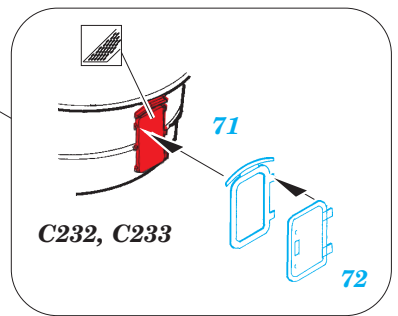

Fletcher 1942 1/144

eduard

53 040

1/144 scale detail set for REVELL kit • sada detailů pro model 1/144 REVELL

- APPLY EXPRESS MASK AND PAINT BEFORE GLUING
POUŽIT EXPRESS MASK NABARVIT PŘED SLEPENÍM
- SYMMETRICAL ASSEMBLY
SYMETRICKÁ MONTÁŽ
- REMOVE
ODSTRANIT
- GRIND
OBROUSIT
- DRILL HOLE
VRTAT OTVOR
- BEND
OHNOUT
- OPTION
VOLBA
- REPLACE
NAHRADIT

ORIGINAL KIT PARTS
PŮVODNÍ DÍLY STAVEBNICE

PHOTO-ETCHED PARTS
LEPTANÉ DÍLY

PARTS TO BE REMOVED
DÍLY K ODSTRANĚNÍ

FILL
TMELIT

(R) B240, D241, D242, D243

Ⓡ B183, B184

22 Ⓡ B180

B178

70 Ⓡ D179

Fletcher 1942 railings 1/144

eduard

53 041

1/144 scale detail set for REVELL kit • sada detailů pro model 1/144 REVELL

- ★ APPLY EXPRESS MASK AND PAINT BEFORE GLUING
POUŽIT EXPRESS MASK NABARVIT PŘED SLEPENÍM
- ☉ SYMETRICAL ASSEMBLY
SYMETRICKÁ MONTÁŽ
- ☐ REMOVE
ODSTRANIT
- ☐ GRIND
OBROUSIT
- ☐ DRILL HOLE
VRTAT OTVOR
- ↪ BEND
OHNOUT
- ❓ OPTION
VOLBA
- Ⓜ REPLACE
NAHRADIT