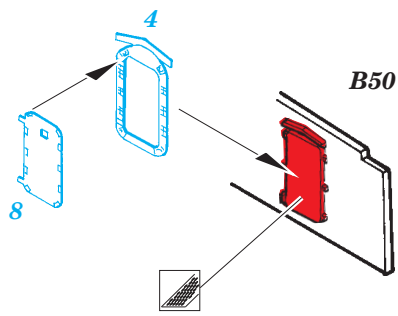

Fletcher 1942 1/144

eduard

53 040

1/144 scale detail set for REVELL kit • sada detailů pro model 1/144 REVELL

- APPLY EXPRESS MASK AND PAINT BEFORE GLUING
POUŽIT EXPRESS MASK NABARVIT PŘED SLEPENÍM
- SYMMETRICAL ASSEMBLY
SYMETRICKÁ MONTÁŽ
- REMOVE
ODSTRANIT
- GRIND
OBROUSIT
- DRILL HOLE
VRTAT OTVOR
- BEND
OHNOUT
- OPTION
VOLBA
- REPLACE
NAHRADIT

ORIGINAL KIT PARTS
PŮVODNÍ DÍLY STAVEBNICE

PHOTO-ETCHED PARTS
LEPTANÉ DÍLY

PARTS TO BE REMOVED
DÍLY K ODSTRANĚNÍ

FILL
TMELIT

(R) B240, D241, D242, D243

Ⓡ B183, B184

22 Ⓡ B180

B178

70 Ⓡ D179

Fletcher 1942 railings 1/144

eduard

53 041

1/144 scale detail set for REVELL kit • sada detailů pro model 1/144 REVELL

- ★ APPLY EXPRESS MASK AND PAINT BEFORE GLUING
POUŽIT EXPRESS MASK NABARVIT PŘED SLEPENÍM
- ☉ SYMETRICAL ASSEMBLY
SYMETRICKÁ MONTÁŽ
- ☐ REMOVE
ODSTRANIT
- ☐ GRIND
OBROUSIT
- ☐ DRILL HOLE
VRTAT OTVOR
- ↪ BEND
OHNOUT
- ❓ OPTION
VOLBA
- Ⓜ REPLACE
NAHRADIT