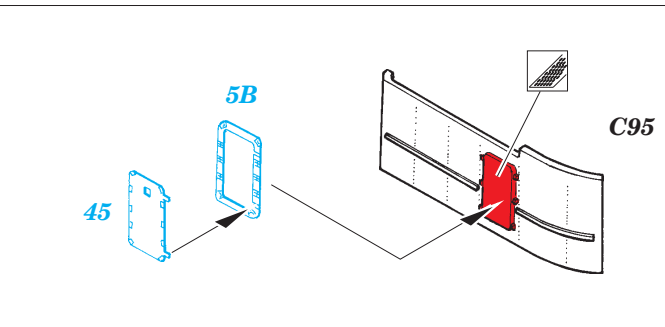

ORIGINAL KIT PARTS
PŮVODNÍ DÍLY STAVEBNICE

PHOTO-ETCHED PARTS
LEPTANÉ DÍLY

PARTS TO BE REMOVED
DÍLY K ODSTRANĚNÍ

FILL
TMELIT

(R) B240, D241, D242, D243

Ⓡ B183, B184

22 Ⓡ B180

B178

70 Ⓡ D179

Fletcher 1942 railings 1/144

eduard

53 041

1/144 scale detail set for REVELL kit • sada detailů pro model 1/144 REVELL

- ★ APPLY EXPRESS MASK AND PAINT BEFORE GLUING
POUŽIT EXPRESS MASK NABARVIT PŘED SLEPENÍM
- ☉ SYMETRICAL ASSEMBLY
SYMETRICKÁ MONTÁŽ
- ☐ REMOVE
ODSTRANIT
- ☐ GRIND
OBROUSIT
- ☐ DRILL HOLE
VRTAT OTVOR
- ↪ BEND
OHNOUT
- ❓ OPTION
VOLBA
- Ⓜ REPLACE
NAHRADIT