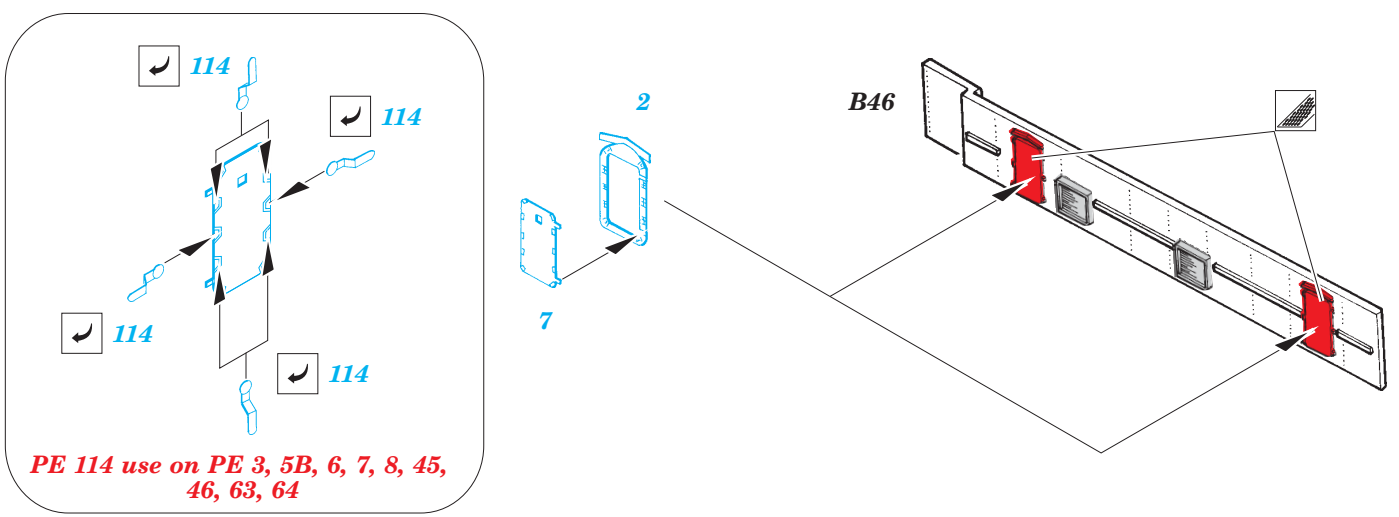

ORIGINAL KIT PARTS
PŮVODNÍ DÍLY STAVEBNICE

PHOTO-ETCHED PARTS
LEPTANÉ DÍLY

PARTS TO BE REMOVED
DÍLY K ODSTRANĚNÍ

FILL
TMELIT

(R) B240, D241, D242, D243

Ⓡ B183, B184

22 Ⓡ B180

B178

70 Ⓡ D179

Fletcher 1942 railings 1/144

eduard

53 041

1/144 scale detail set for REVELL kit • sada detailů pro model 1/144 REVELL

- ★ APPLY EXPRESS MASK AND PAINT BEFORE GLUING
POUŽIT EXPRESS MASK NABARVIT PŘED SLEPENÍM
- ☉ SYMETRICAL ASSEMBLY
SYMETRICKÁ MONTÁŽ
- ☐ REMOVE
ODSTRANIT
- ☐ GRIND
OBROUSIT
- ☐ DRILL HOLE
VRTAT OTVOR
- ↪ BEND
OHNOUT
- ❓ OPTION
VOLBA
- Ⓜ REPLACE
NAHRADIT