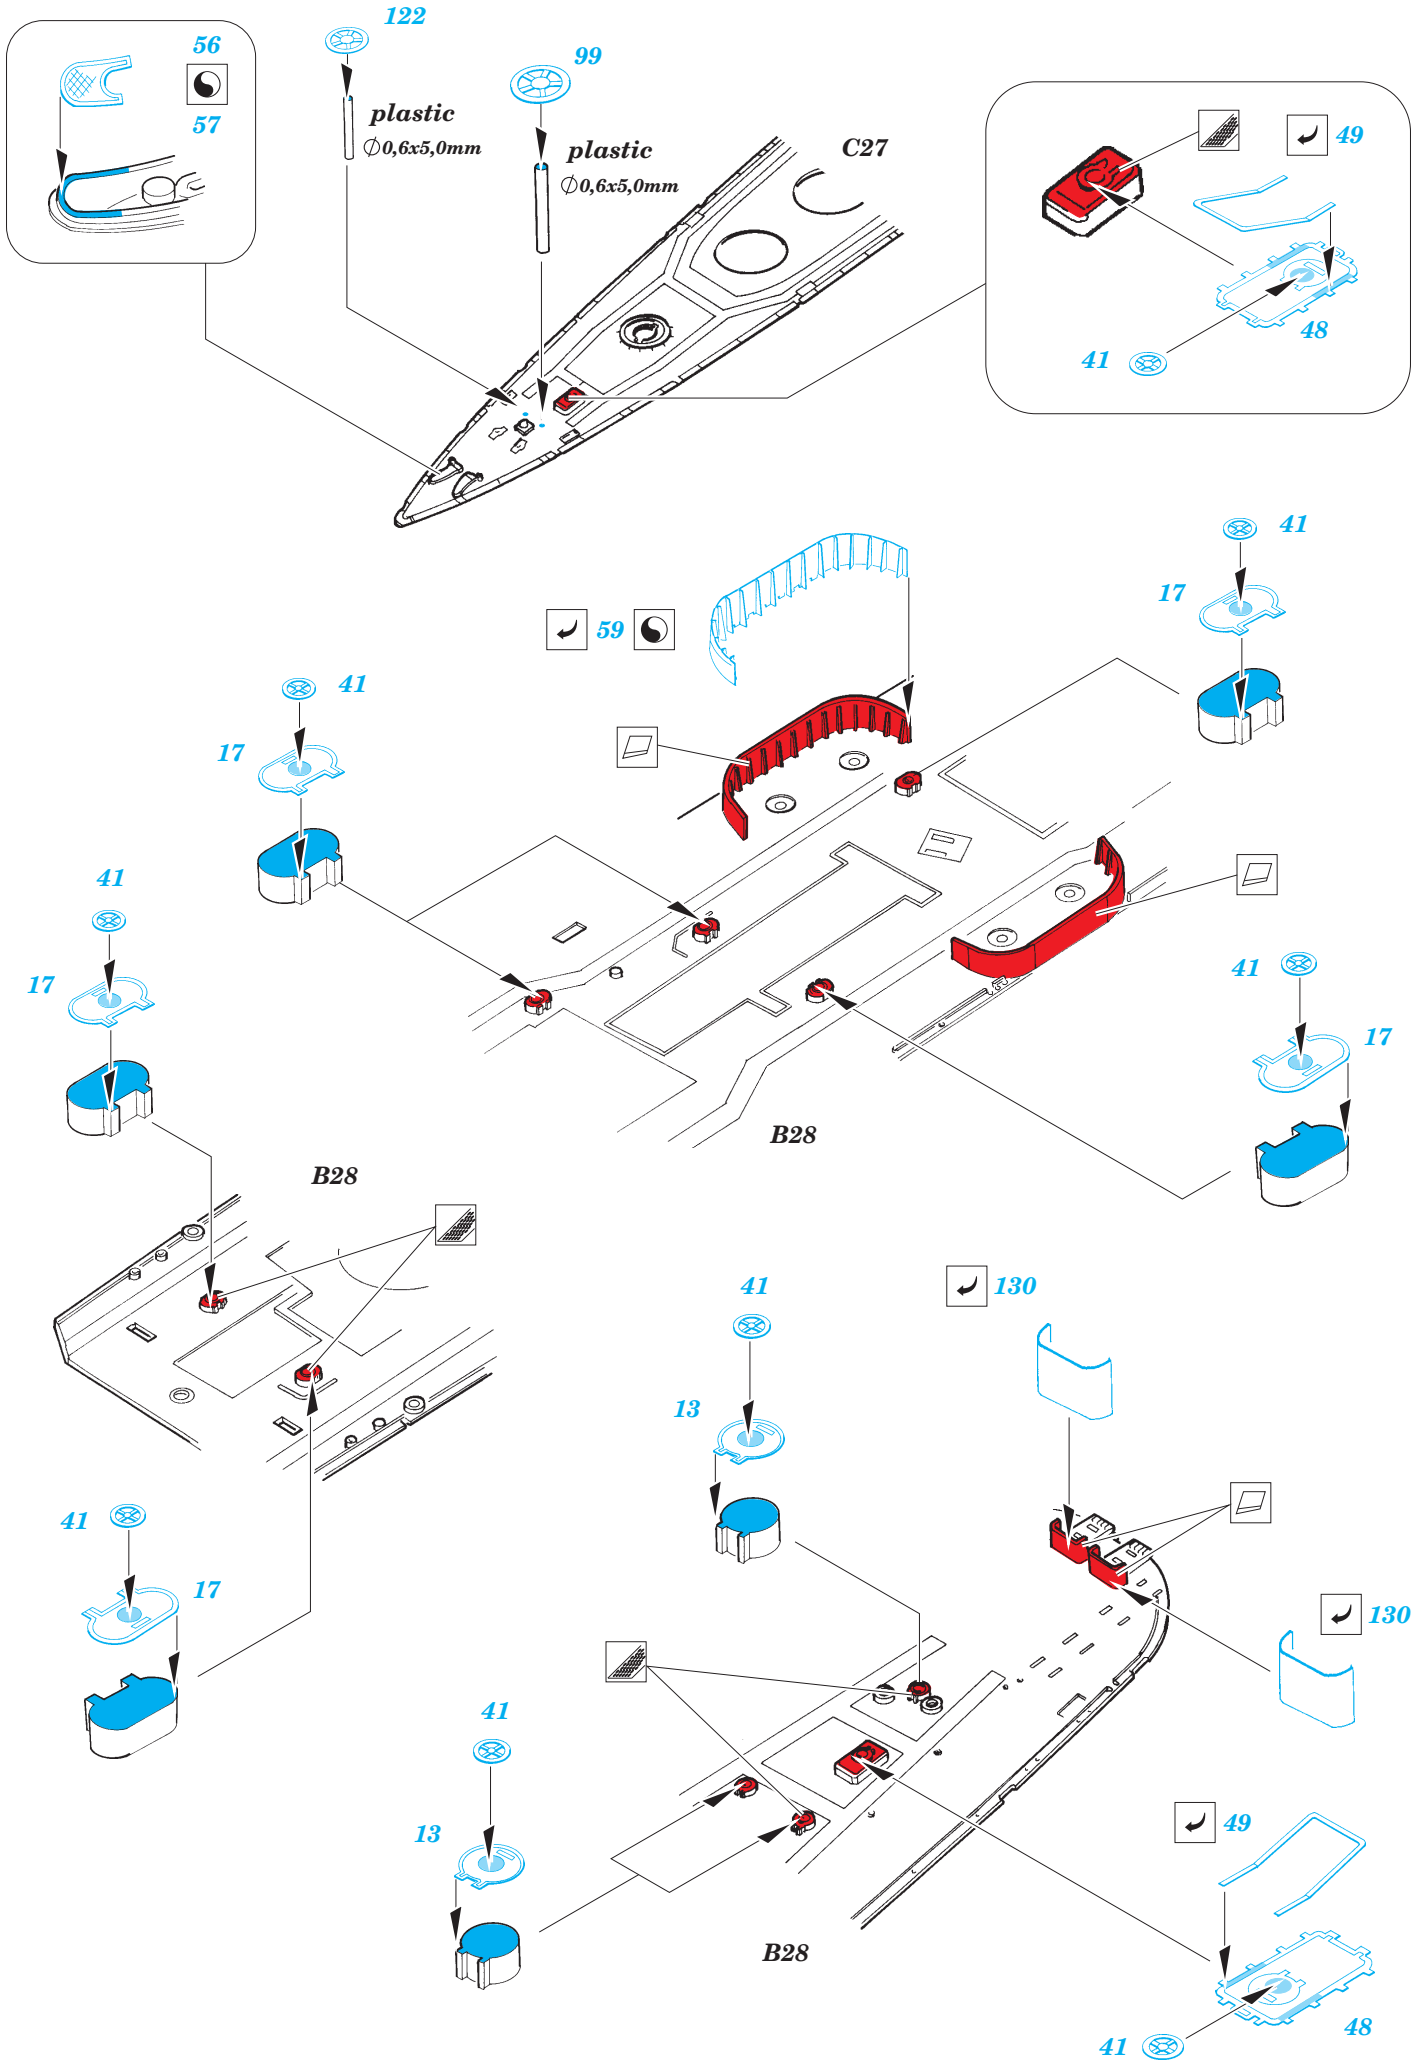

Fletcher 1942 1/144

eduard

53 040

1/144 scale detail set for REVELL kit • sada detailů pro model 1/144 REVELL

- APPLY EXPRESS MASK AND PAINT BEFORE GLUING
POUŽIT EXPRESS MASK NABARVIT PŘED SLEPENÍM
- SYMMETRICAL ASSEMBLY
SYMETRICKÁ MONTÁŽ
- REMOVE
ODSTRANIT
- GRIND
OBROUSIT
- DRILL HOLE
VRTAT OTVOR
- BEND
OHNOUT
- OPTION
VOLBA
- REPLACE
NAHRADIT

ORIGINAL KIT PARTS
PŮVODNÍ DÍLY STAVEBNICE

PHOTO-ETCHED PARTS
LEPTANÉ DÍLY

PARTS TO BE REMOVED
DÍLY K ODSTRANĚNÍ

FILL
TMELIT

(R) B240, D241, D242, D243

Ⓡ B183, B184

22 Ⓡ B180

B178

70 Ⓡ D179

Fletcher 1942 railings 1/144

eduard

53 041

1/144 scale detail set for REVELL kit • sada detailů pro model 1/144 REVELL

- ★ APPLY EXPRESS MASK AND PAINT BEFORE GLUING
POUŽIT EXPRESS MASK NABARVIT PŘED SLEPENÍM
- ☉ SYMETRICAL ASSEMBLY
SYMETRICKÁ MONTÁŽ
- ☐ REMOVE
ODSTRANIT
- ☐ GRIND
OBROUSIT
- ☐ DRILL HOLE
VRTAT OTVOR
- ↪ BEND
OHNOUT
- ❓ OPTION
VOLBA
- Ⓜ REPLACE
NAHRADIT

ORIGINAL KIT PARTS
 PŮVODNÍ DÍLY STAVEBNICE
 PHOTO-ETCHED PARTS
 LEPTANÉ DÍLY
 PARTS TO BE REMOVED
 DÍLY K ODSTRANĚNÍ
 FILL
 TMELIT