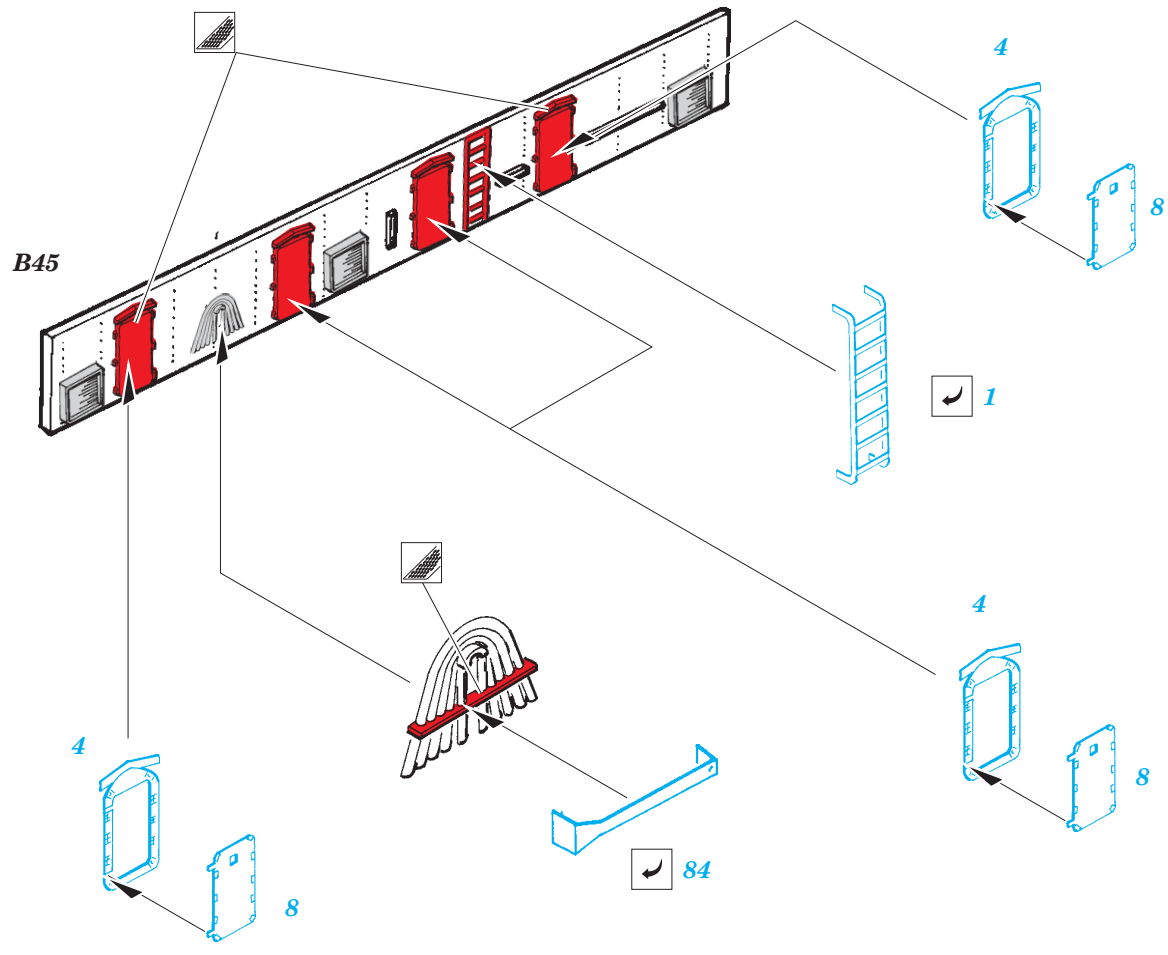

Fletcher 1942 1/144

eduard

53 040

1/144 scale detail set for REVELL kit • sada detailů pro model 1/144 REVELL

- APPLY EXPRESS MASK AND PAINT BEFORE GLUING
POUŽIT EXPRESS MASK NABARVIT PŘED SLEPENÍM
- SYMMETRICAL ASSEMBLY
SYMETRICKÁ MONTÁŽ
- REMOVE
ODSTRANIT
- GRIND
OBROUSIT
- DRILL HOLE
VRTAT OTVOR
- BEND
OHNOUT
- OPTION
VOLBA
- REPLACE
NAHRADIT

ORIGINAL KIT PARTS
PŮVODNÍ DÍLY STAVEBNICE

PHOTO-ETCHED PARTS
LEPTANÉ DÍLY

PARTS TO BE REMOVED
DÍLY K ODSTRANĚNÍ

FILL
TMELIT

(R) B240, D241, D242, D243

Ⓡ B183, B184

22 Ⓡ B180

B178

70 Ⓡ D179

Fletcher 1942 railings 1/144

eduard

53 041

1/144 scale detail set for REVELL kit • sada detailů pro model 1/144 REVELL

- ★ APPLY EXPRESS MASK AND PAINT BEFORE GLUING
POUŽIT EXPRESS MASK NABARVIT PŘED SLEPENÍM
- ☉ SYMETRICAL ASSEMBLY
SYMETRICKÁ MONTÁŽ
- ☐ REMOVE
ODSTRANIT
- ☐ GRIND
OBROUSIT
- ☐ DRILL HOLE
VRTAT OTVOR
- ↪ BEND
OHNOUT
- ❓ OPTION
VOLBA
- Ⓜ REPLACE
NAHRADIT