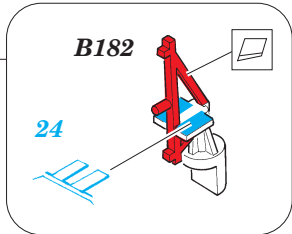

ORIGINAL KIT PARTS
PŮVODNÍ DÍLY STAVEBNICE

PHOTO-ETCHED PARTS
LEPTANÉ DÍLY

PARTS TO BE REMOVED
DÍLY K ODSTRANĚNÍ

FILL
TMELIT

(R) B240, D241, D242, D243

Ⓡ B183, B184

22 Ⓡ B180

B178

70 Ⓡ D179

Fletcher 1942 railings 1/144

eduard

53 041

1/144 scale detail set for REVELL kit • sada detailů pro model 1/144 REVELL

- ★ APPLY EXPRESS MASK AND PAINT BEFORE GLUING
POUŽIT EXPRESS MASK NABARVIT PŘED SLEPENÍM
- ☉ SYMETRICAL ASSEMBLY
SYMETRICKÁ MONTÁŽ
- ☐ REMOVE
ODSTRANIT
- ☐ GRIND
OBROUSIT
- ☐ DRILL HOLE
VRTAT OTVOR
- ↪ BEND
OHNOUT
- ❓ OPTION
VOLBA
- Ⓜ REPLACE
NAHRADIT