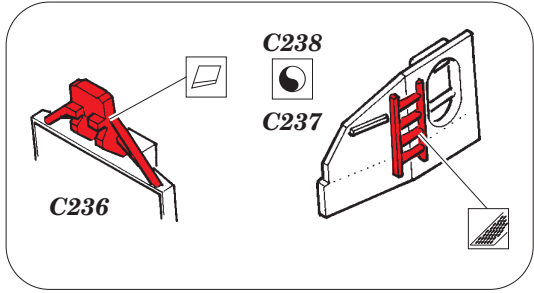

ORIGINAL KIT PARTS
PŮVODNÍ DÍLY STAVEBNICE

PHOTO-ETCHED PARTS
LEPTANÉ DÍLY

PARTS TO BE REMOVED
DÍLY K ODSTRANĚNÍ

FILL
TMELIT

(R) B240, D241, D242, D243

Ⓡ B183, B184

22 Ⓡ B180

B178

70 Ⓡ D179

Fletcher 1942 railings 1/144

eduard

53 041

1/144 scale detail set for REVELL kit • sada detailů pro model 1/144 REVELL

- ★ APPLY EXPRESS MASK AND PAINT BEFORE GLUING
POUŽIT EXPRESS MASK NABARVIT PŘED SLEPENÍM
- ☉ SYMETRICAL ASSEMBLY
SYMETRICKÁ MONTÁŽ
- ☐ REMOVE
ODSTRANIT
- ☐ GRIND
OBROUSIT
- ☐ DRILL HOLE
VRTAT OTVOR
- ↪ BEND
OHNOUT
- ❓ OPTION
VOLBA
- Ⓜ REPLACE
NAHRADIT