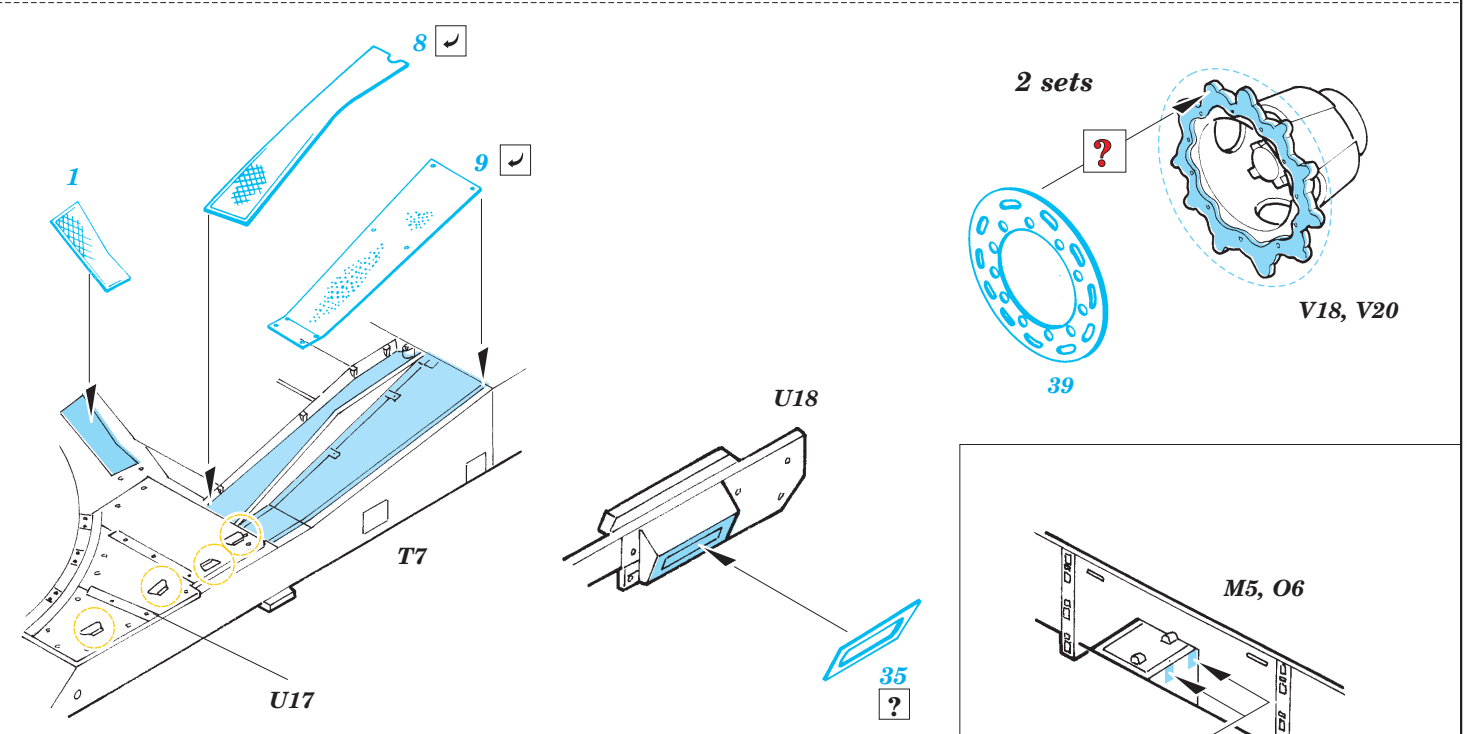

M-1A1 AIM Abrams

eduard

35 956

1/35 scale detail set for Dragon No.3535 kit • sada detailů pro model 1/35 Dragon 3535

Film

- APPLY EXPRESS MASK AND PAINT BEFORE GLUING
POUŤ IT EXPRESS MASK NABARVIT PŘED SLEPENÍM
- SYMMETRICAL ASSEMBLY
SYMETRICKÁ MONTÁ
- REMOVE
ODSTRANIT
- GRIND
OBROUSIT
- DRILL HOLE
VRTAT OTVOR
- BEND
OHNOUT
- OPTION
VOLBA
- REPLACE
NAHRADIT

ORIGINAL KIT PARTS
PŮVODNÍ DÍLY STAVEBNICE

PHOTO-ETCHED PARTS
LEPTANÉ DÍLY

PARTS TO BE REMOVED
DÍLY K ODSTRANĚNÍ

FILL
TMELIT

Film A

O1, O19, N14, N15

References :
 Verlinden Publications, Warmachines No.6 - M1 Abrams
 Concord No. 7502 - M1 Abrams
 Panzer Magazine Issue
 Tank Magazine 2/89
<http://tanxhaven.com>