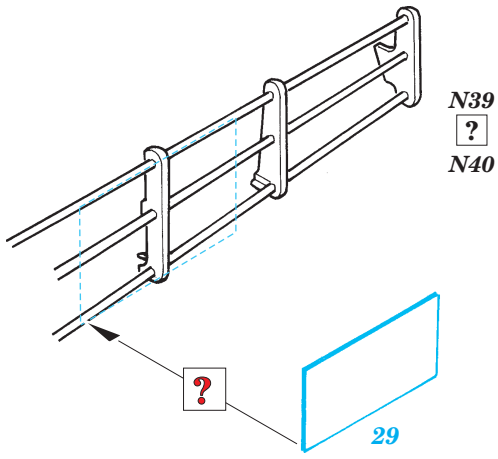

M-1A1 AIM Abrams

eduard

35 956

1/35 scale detail set for Dragon No.3535 kit • sada detailů pro model 1/35 Dragon 3535

Film

- APPLY EXPRESS MASK AND PAINT BEFORE GLUING
POUŤ IT EXPRESS MASK NABARVIT PŘED SLEPENÍM
- SYMMETRICAL ASSEMBLY
SYMETRICKÁ MONTÁ
- REMOVE
ODSTRANIT
- GRIND
OBROUSIT
- DRILL HOLE
VRTAT OTVOR
- BEND
OHNOUT
- OPTION
VOLBA
- REPLACE
NAHRADIT

ORIGINAL KIT PARTS
PŮVODNÍ DÍLY STAVEBNICE

PHOTO-ETCHED PARTS
LEPTANÉ DÍLY

PARTS TO BE REMOVED
DÍLY K ODSTRANĚNÍ

FILL
TMELIT

Film A

O1, O19, N14, N15

References :
 Verlinden Publications, Warmachines No.6 - M1 Abrams
 Concord No. 7502 - M1 Abrams
 Panzer Magazine Issue
 Tank Magazine 2/89
<http://tanxhaven.com>