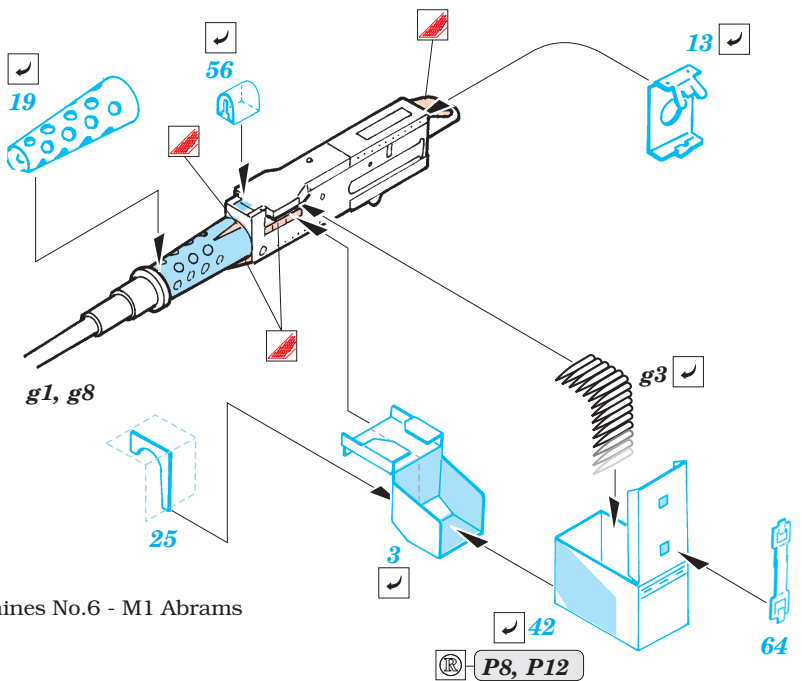

M-1A1 AIM Abrams

eduard

35 956

1/35 scale detail set for Dragon No.3535 kit • sada detailů pro model 1/35 Dragon 3535

Film

- APPLY EXPRESS MASK AND PAINT BEFORE GLUING
POUŤ IT EXPRESS MASK NABARVIT PŘED SLEPENÍM
- SYMMETRICAL ASSEMBLY
SYMETRICKÁ MONTÁ
- REMOVE
ODSTRANIT
- GRIND
OBROUSIT
- DRILL HOLE
VRTAT OTVOR
- BEND
OHNOUT
- OPTION
VOLBA
- REPLACE
NAHRADIT

ORIGINAL KIT PARTS
PŮVODNÍ DÍLY STAVEBNICE

PHOTO-ETCHED PARTS
LEPTANÉ DÍLY

PARTS TO BE REMOVED
DÍLY K ODSTRANĚNÍ

FILL
TMELIT

Film A

O1, O19, N14, N15

References :
 Verlinden Publications, Warmachines No.6 - M1 Abrams
 Concord No. 7502 - M1 Abrams
 Panzer Magazine Issue
 Tank Magazine 2/89
<http://tanxhaven.com>