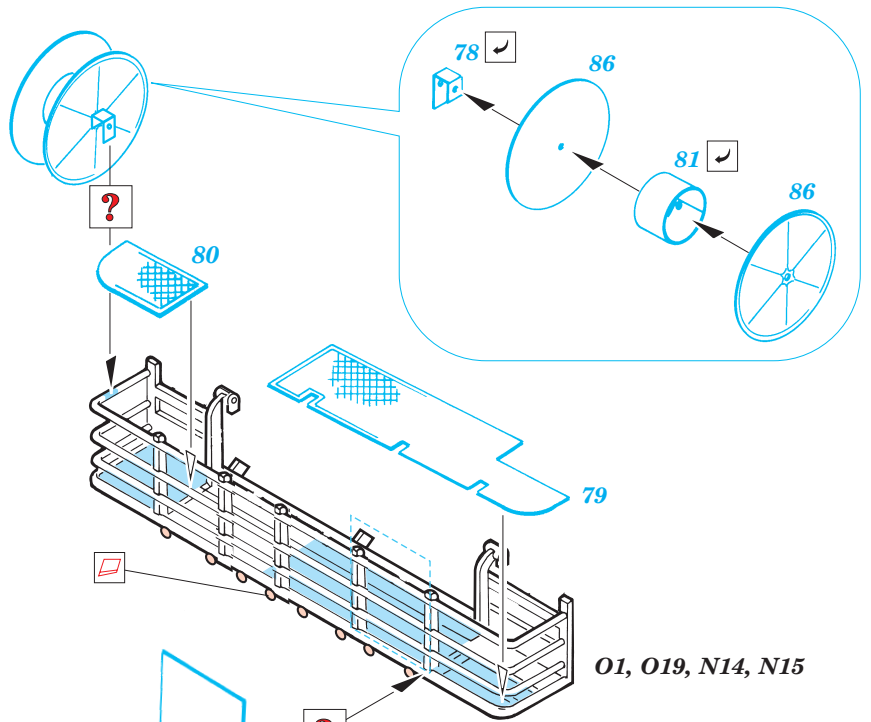

M-1A1 AIM Abrams

eduard

35 956

1/35 scale detail set for Dragon No.3535 kit • sada detailů pro model 1/35 Dragon 3535

Film

- APPLY EXPRESS MASK AND PAINT BEFORE GLUING
POUŤ IT EXPRESS MASK NABARVIT PŘED SLEPENÍM
- SYMMETRICAL ASSEMBLY
SYMETRICKÁ MONTÁ
- REMOVE
ODSTRANIT
- GRIND
OBROUSIT
- DRILL HOLE
VRTAT OTVOR
- BEND
OHNOUT
- OPTION
VOLBA
- REPLACE
NAHRADIT

ORIGINAL KIT PARTS
PŮVODNÍ DÍLY STAVEBNICE

PHOTO-ETCHED PARTS
LEPTANÉ DÍLY

PARTS TO BE REMOVED
DÍLY K ODSTRANĚNÍ

FILL
TMELIT

Film A

O1, O19, N14, N15

References :
 Verlinden Publications, Warmachines No.6 - M1 Abrams
 Concord No. 7502 - M1 Abrams
 Panzer Magazine Issue
 Tank Magazine 2/89
<http://tanxhaven.com>