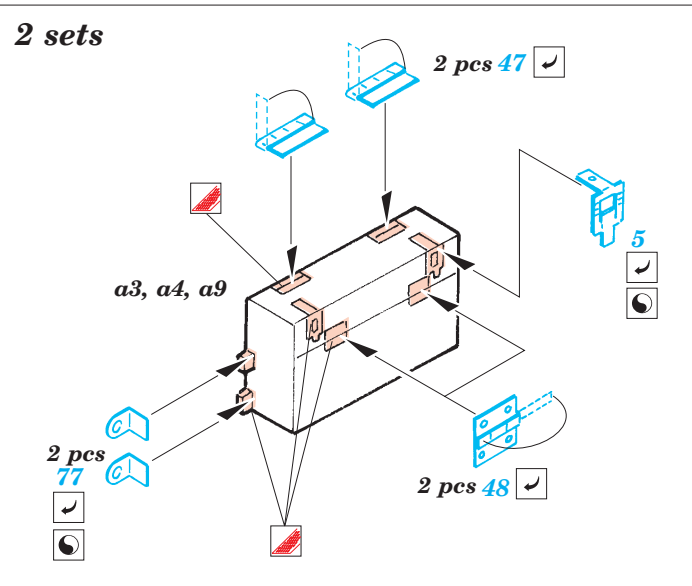

M-1A1 AIM Abrams

eduard

35 956

1/35 scale detail set for Dragon No.3535 kit • sada detailů pro model 1/35 Dragon 3535

Film

- APPLY EXPRESS MASK AND PAINT BEFORE GLUING
POUŤ IT EXPRESS MASK NABARVIT PŘED SLEPENÍM
- SYMMETRICAL ASSEMBLY
SYMETRICKÁ MONTÁ
- REMOVE
ODSTRANIT
- GRIND
OBROUSIT
- DRILL HOLE
VRTAT OTVOR
- BEND
OHNOUT
- OPTION
VOLBA
- REPLACE
NAHRADIT

ORIGINAL KIT PARTS
PŮVODNÍ DÍLY STAVEBNICE

PHOTO-ETCHED PARTS
LEPTANÉ DÍLY

PARTS TO BE REMOVED
DÍLY K ODSTRANĚNÍ

FILL
TMELIT

Film A

O1, O19, N14, N15

References :
 Verlinden Publications, Warmachines No.6 - M1 Abrams
 Concord No. 7502 - M1 Abrams
 Panzer Magazine Issue
 Tank Magazine 2/89
<http://tanxhaven.com>