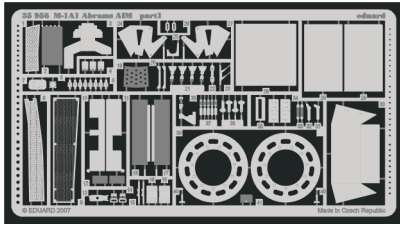

M-1A1 AIM Abrams

eduard

35 956

1/35 scale detail set for Dragon No.3535 kit • sada detailů pro model 1/35 Dragon 3535

Film

- APPLY EXPRESS MASK AND PAINT BEFORE GLUING
POUŤ IT EXPRESS MASK NABARVIT PŘED SLEPENÍM
- SYMMETRICAL ASSEMBLY
SYMETRICKÁ MONTÁ
- REMOVE
ODSTRANIT
- GRIND
OBROUSIT
- DRILL HOLE
VRTAT OTVOR
- BEND
OHNOUT
- OPTION
VOLBA
- REPLACE
NAHRADIT

ORIGINAL KIT PARTS
PŮVODNÍ DÍLY STAVEBNICE

PHOTO-ETCHED PARTS
LEPTANÉ DÍLY

PARTS TO BE REMOVED
DÍLY K ODSTRANĚNÍ

FILL
TMELIT

Film A

O1, O19, N14, N15

References :
 Verlinden Publications, Warmachines No.6 - M1 Abrams
 Concord No. 7502 - M1 Abrams
 Panzer Magazine Issue
 Tank Magazine 2/89
<http://tanxhaven.com>