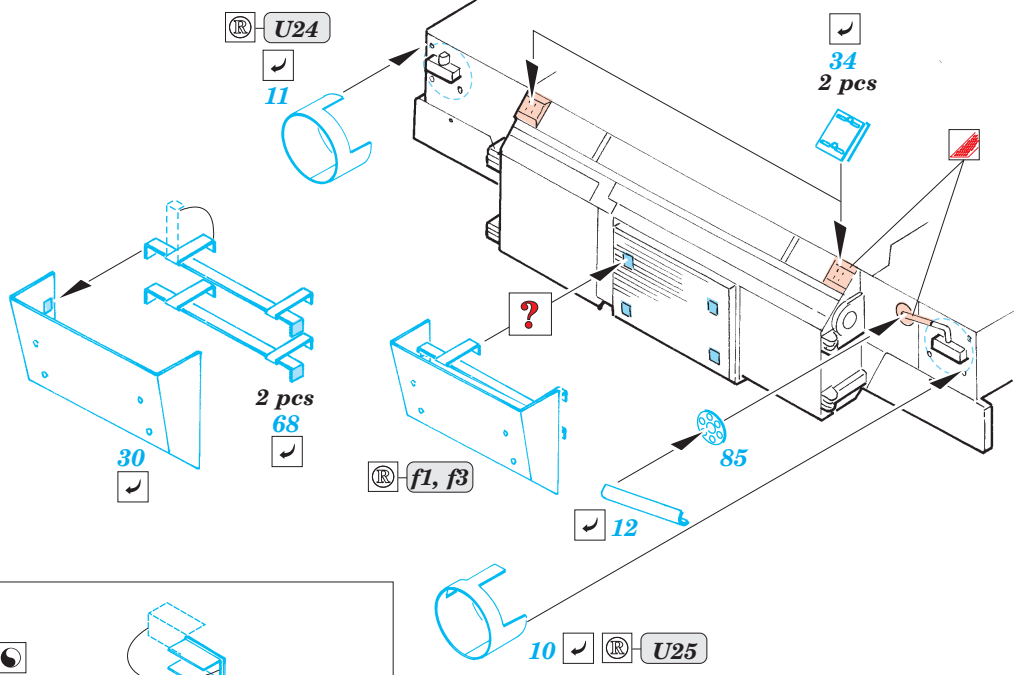

M-1A1 AIM Abrams

eduard

35 956

1/35 scale detail set for Dragon No.3535 kit • sada detailů pro model 1/35 Dragon 3535

Film

- APPLY EXPRESS MASK AND PAINT BEFORE GLUING
POUŤ IT EXPRESS MASK NABARVIT PŘED SLEPENÍM
- SYMMETRICAL ASSEMBLY
SYMETRICKÁ MONTÁ
- REMOVE
ODSTRANIT
- GRIND
OBROUSIT
- DRILL HOLE
VRTAT OTVOR
- BEND
OHNOUT
- OPTION
VOLBA
- REPLACE
NAHRADIT

ORIGINAL KIT PARTS
PŮVODNÍ DÍLY STAVEBNICE

PHOTO-ETCHED PARTS
LEPTANÉ DÍLY

PARTS TO BE REMOVED
DÍLY K ODSTRANĚNÍ

FILL
TMELIT

Film A

O1, O19, N14, N15

References :
 Verlinden Publications, Warmachines No.6 - M1 Abrams
 Concord No. 7502 - M1 Abrams
 Panzer Magazine Issue
 Tank Magazine 2/89
<http://tanxhaven.com>