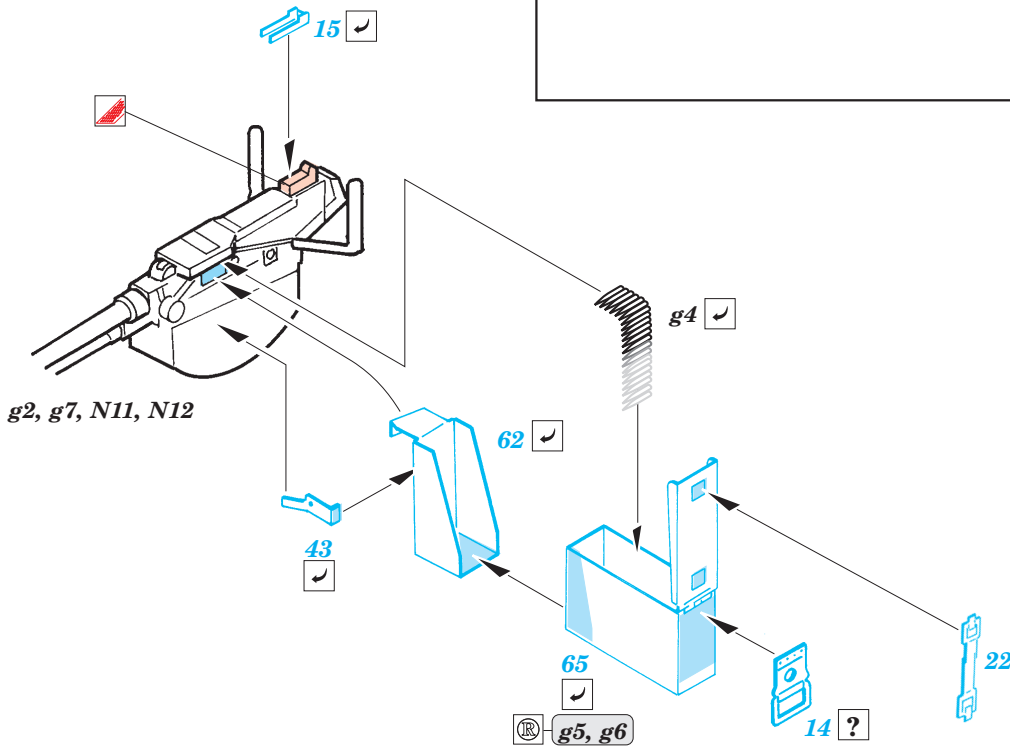

M-1A1 AIM Abrams

eduard

35 956

1/35 scale detail set for Dragon No.3535 kit • sada detailů pro model 1/35 Dragon 3535

Film

- APPLY EXPRESS MASK AND PAINT BEFORE GLUING
POUŤ IT EXPRESS MASK NABARVIT PŘED SLEPENÍM
- SYMMETRICAL ASSEMBLY
SYMETRICKÁ MONTÁ
- REMOVE
ODSTRANIT
- GRIND
OBROUSIT
- DRILL HOLE
VRTAT OTVOR
- BEND
OHNOUT
- OPTION
VOLBA
- REPLACE
NAHRADIT

ORIGINAL KIT PARTS
PŮVODNÍ DÍLY STAVEBNICE

PHOTO-ETCHED PARTS
LEPTANÉ DÍLY

PARTS TO BE REMOVED
DÍLY K ODSTRANĚNÍ

FILL
TMELIT

Film A

O1, O19, N14, N15

References :
 Verlinden Publications, Warmachines No.6 - M1 Abrams
 Concord No. 7502 - M1 Abrams
 Panzer Magazine Issue
 Tank Magazine 2/89
<http://tanxhaven.com>