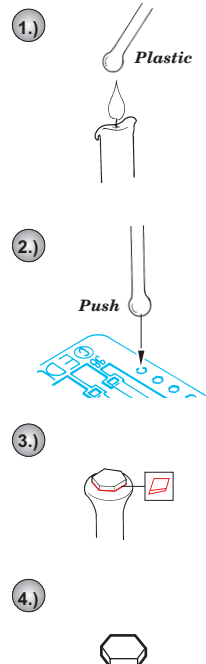

M-1A1 AIM Abrams

eduard

35 956

1/35 scale detail set for Dragon No.3535 kit • sada detailů pro model 1/35 Dragon 3535

Film

- APPLY EXPRESS MASK AND PAINT BEFORE GLUING
POUŤ IT EXPRESS MASK NABARVIT PŘED SLEPENÍM
- SYMMETRICAL ASSEMBLY
SYMETRICKÁ MONTÁ
- REMOVE
ODSTRANIT
- GRIND
OBROUSIT
- DRILL HOLE
VRTAT OTVOR
- BEND
OHNOUT
- OPTION
VOLBA
- REPLACE
NAHRADIT

ORIGINAL KIT PARTS
PŮVODNÍ DÍLY STAVEBNICE

PHOTO-ETCHED PARTS
LEPTANÉ DÍLY

PARTS TO BE REMOVED
DÍLY K ODSTRANĚNÍ

FILL
TMELIT

Film A

O1, O19, N14, N15

References :
 Verlinden Publications, Warmachines No.6 - M1 Abrams
 Concord No. 7502 - M1 Abrams
 Panzer Magazine Issue
 Tank Magazine 2/89
<http://tanxhaven.com>