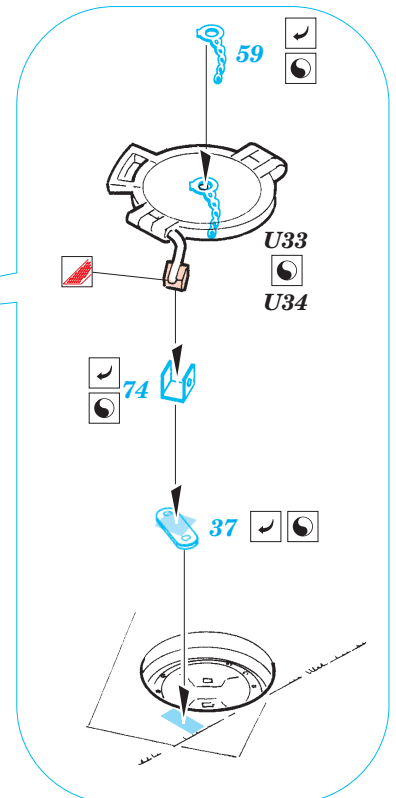

M-1A1 AIM Abrams

eduard

35 956

1/35 scale detail set for Dragon No.3535 kit • sada detailů pro model 1/35 Dragon 3535

Film

- APPLY EXPRESS MASK AND PAINT BEFORE GLUING
POUŤ IT EXPRESS MASK NABARVIT PŘED SLEPENÍM
- SYMMETRICAL ASSEMBLY
SYMETRICKÁ MONTÁ
- REMOVE
ODSTRANIT
- GRIND
OBROUSIT
- DRILL HOLE
VRTAT OTVOR
- BEND
OHNOUT
- OPTION
VOLBA
- REPLACE
NAHRADIT

ORIGINAL KIT PARTS
PŮVODNÍ DÍLY STAVEBNICE

PHOTO-ETCHED PARTS
LEPTANÉ DÍLY

PARTS TO BE REMOVED
DÍLY K ODSTRANĚNÍ

FILL
TMELIT

Film A

O1, O19, N14, N15

References :
 Verlinden Publications, Warmachines No.6 - M1 Abrams
 Concord No. 7502 - M1 Abrams
 Panzer Magazine Issue
 Tank Magazine 2/89
<http://tanxhaven.com>