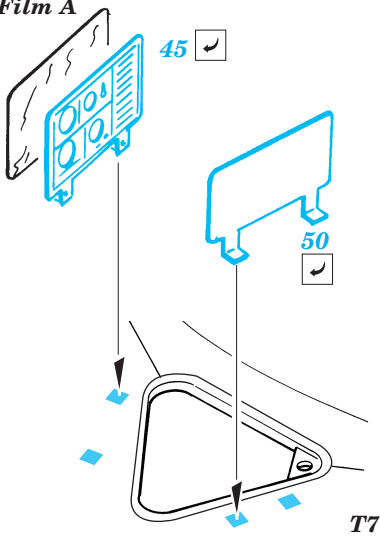

M-1A1 AIM Abrams

eduard

35 956

1/35 scale detail set for Dragon No.3535 kit • sada detailů pro model 1/35 Dragon 3535

Film

- APPLY EXPRESS MASK AND PAINT BEFORE GLUING
POUŤ IT EXPRESS MASK NABARVIT PŘED SLEPENÍM
- SYMMETRICAL ASSEMBLY
SYMETRICKÁ MONTÁ
- REMOVE
ODSTRANIT
- GRIND
OBROUSIT
- DRILL HOLE
VRTAT OTVOR
- BEND
OHNOUT
- OPTION
VOLBA
- REPLACE
NAHRADIT

ORIGINAL KIT PARTS
PŮVODNÍ DÍLY STAVEBNICE

PHOTO-ETCHED PARTS
LEPTANÉ DÍLY

PARTS TO BE REMOVED
DÍLY K ODSTRANĚNÍ

FILL
TMELIT

Film A

O1, O19, N14, N15

References :
 Verlinden Publications, Warmachines No.6 - M1 Abrams
 Concord No. 7502 - M1 Abrams
 Panzer Magazine Issue
 Tank Magazine 2/89
<http://tanxhaven.com>