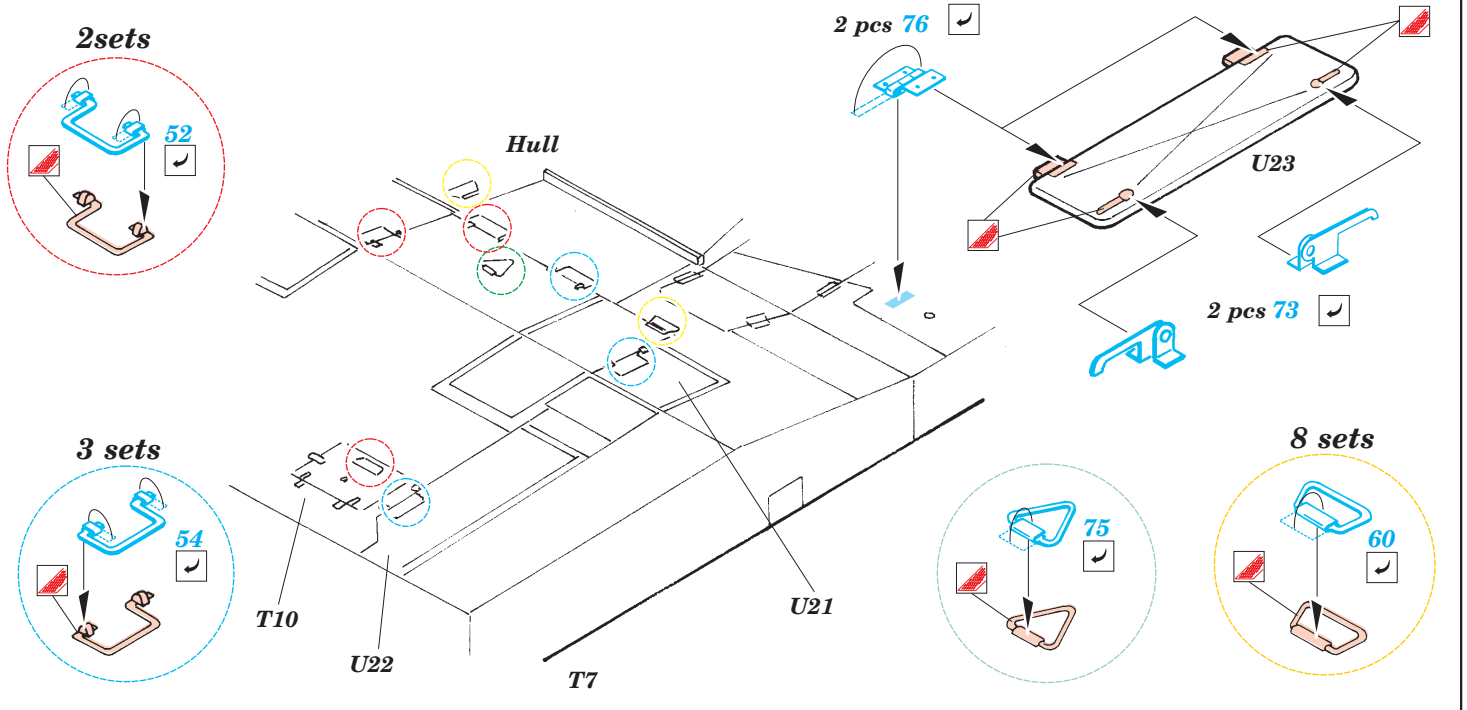

M-1A1 AIM Abrams

eduard

35 956

1/35 scale detail set for Dragon No.3535 kit • sada detailů pro model 1/35 Dragon 3535

Film

- APPLY EXPRESS MASK AND PAINT BEFORE GLUING
POUŤ IT EXPRESS MASK NABARVIT PŘED SLEPENÍM
- SYMMETRICAL ASSEMBLY
SYMETRICKÁ MONTÁ
- REMOVE
ODSTRANIT
- GRIND
OBROUSIT
- DRILL HOLE
VRTAT OTVOR
- BEND
OHNOUT
- OPTION
VOLBA
- REPLACE
NAHRADIT

ORIGINAL KIT PARTS
PŮVODNÍ DÍLY STAVEBNICE

PHOTO-ETCHED PARTS
LEPTANÉ DÍLY

PARTS TO BE REMOVED
DÍLY K ODSTRANĚNÍ

FILL
TMELIT

Film A

O1, O19, N14, N15

References :
 Verlinden Publications, Warmachines No.6 - M1 Abrams
 Concord No. 7502 - M1 Abrams
 Panzer Magazine Issue
 Tank Magazine 2/89
<http://tanxhaven.com>