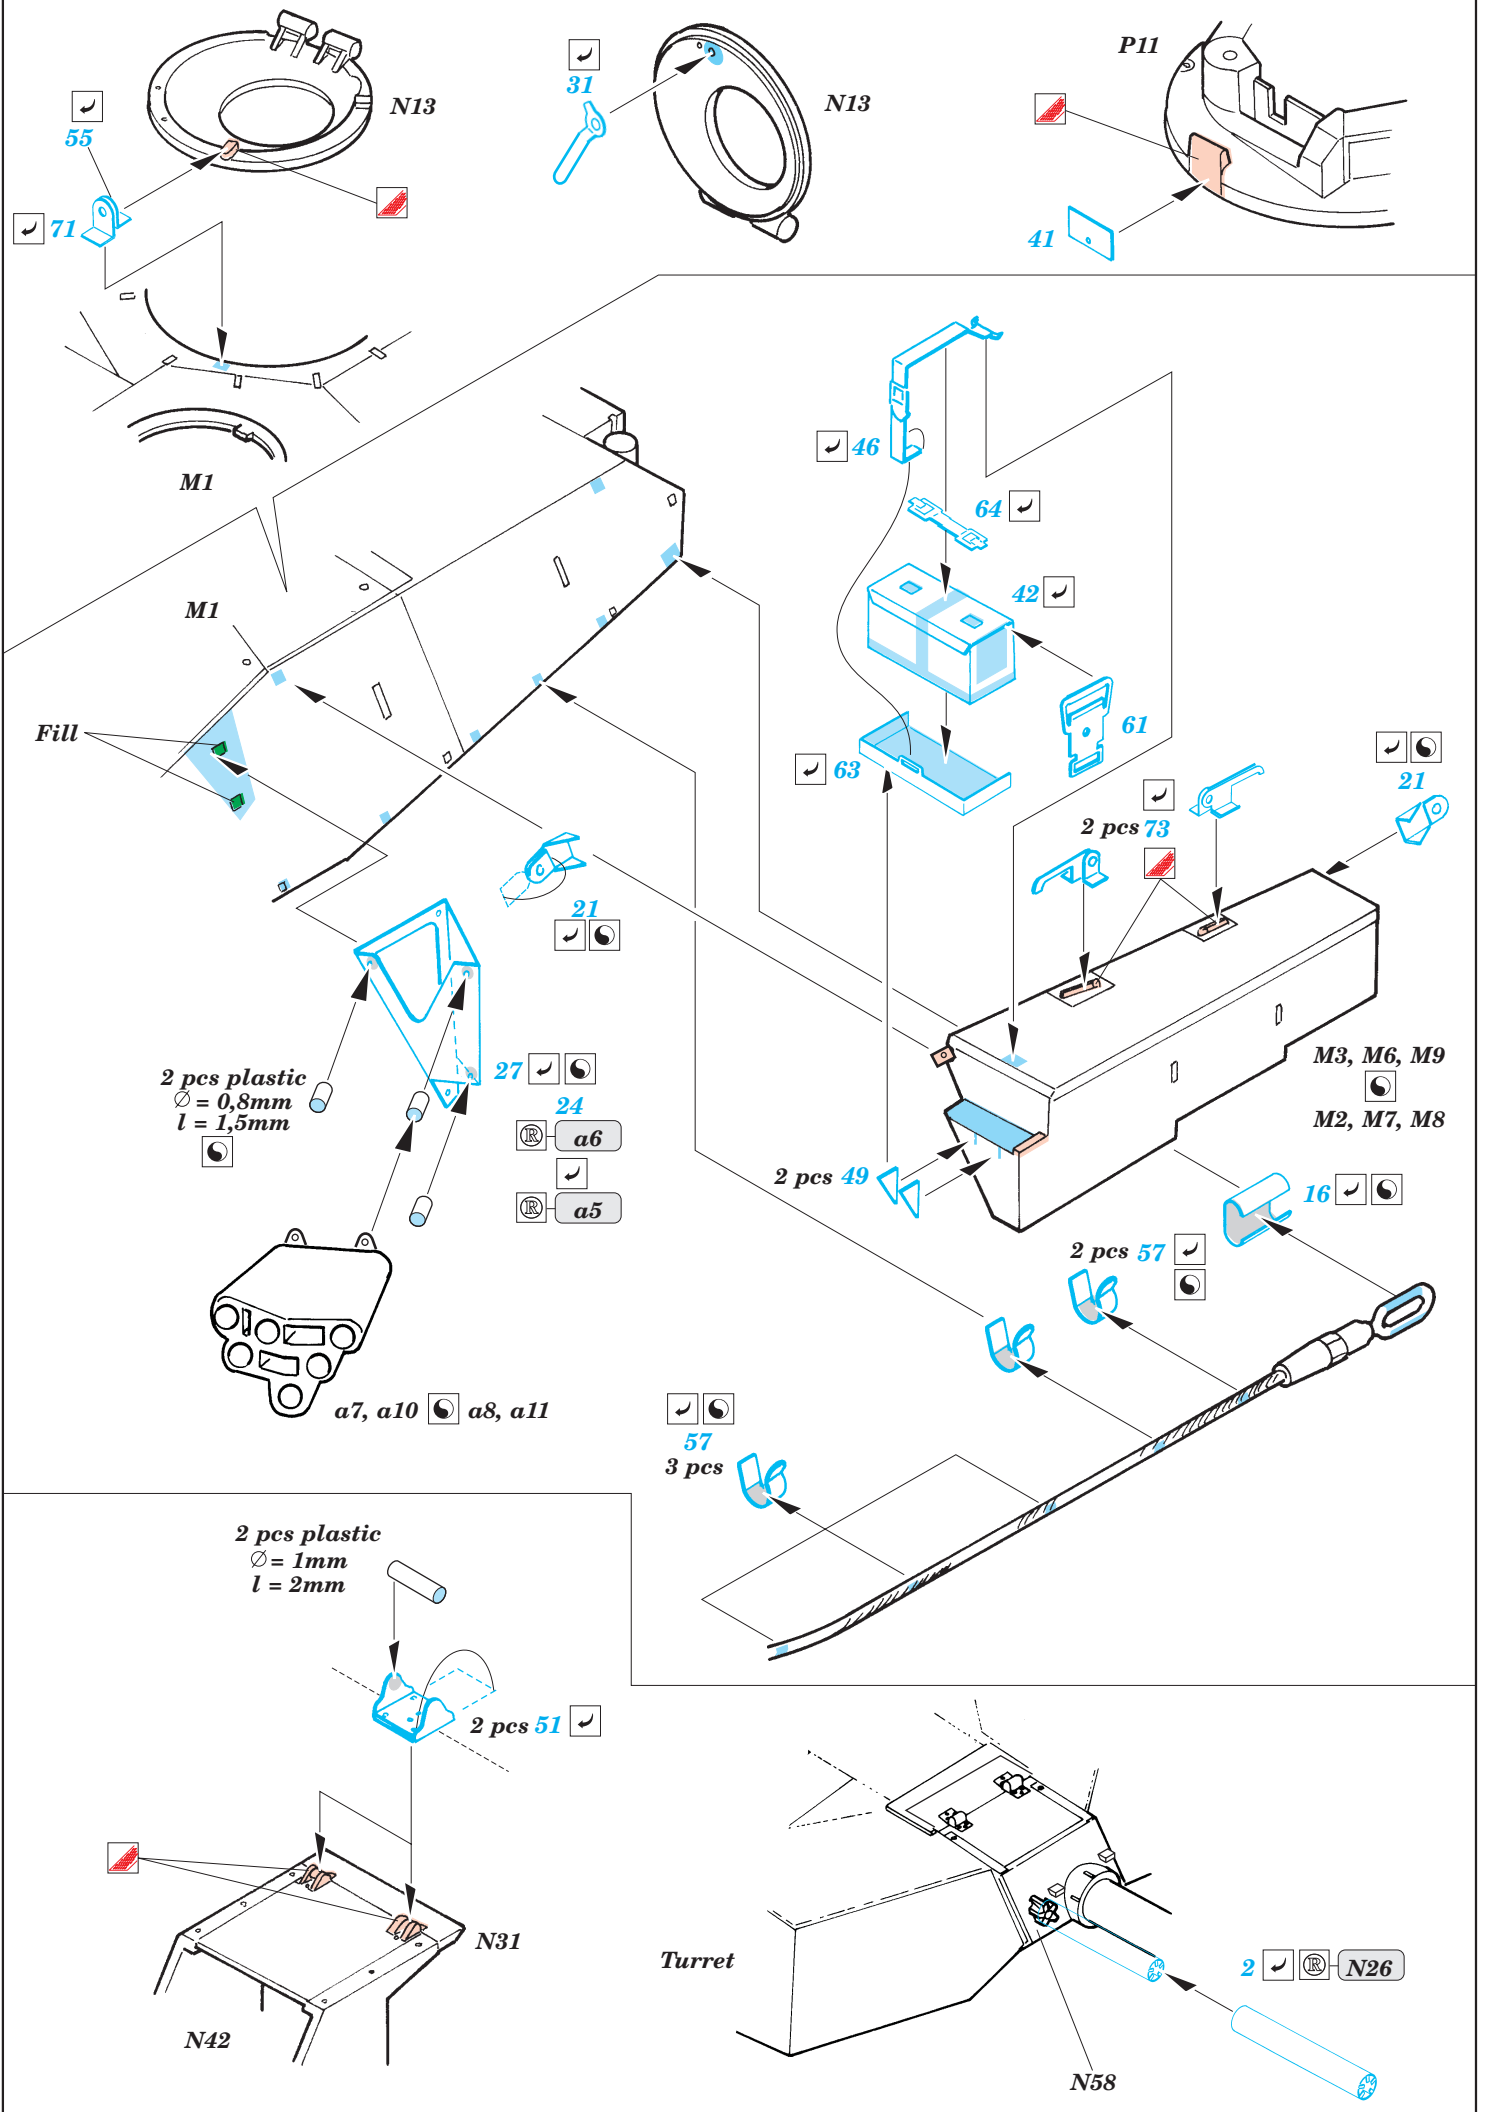

M-1A1 AIM Abrams

eduard

35 956

1/35 scale detail set for Dragon No.3535 kit • sada detailů pro model 1/35 Dragon 3535

Film

- APPLY EXPRESS MASK AND PAINT BEFORE GLUING
POUŤ IT EXPRESS MASK NABARVIT PŘED SLEPENÍM
- SYMMETRICAL ASSEMBLY
SYMETRICKÁ MONTÁ
- REMOVE
ODSTRANIT
- GRIND
OBROUSIT
- DRILL HOLE
VRTAT OTVOR
- BEND
OHNOUT
- OPTION
VOLBA
- REPLACE
NAHRADIT

ORIGINAL KIT PARTS
PŮVODNÍ DÍLY STAVEBNICE

PHOTO-ETCHED PARTS
LEPTANÉ DÍLY

PARTS TO BE REMOVED
DÍLY K ODSTRANĚNÍ

FILL
TMELIT

Film A

O1, O19, N14, N15

References :
 Verlinden Publications, Warmachines No.6 - M1 Abrams
 Concord No. 7502 - M1 Abrams
 Panzer Magazine Issue
 Tank Magazine 2/89
<http://tanxhaven.com>