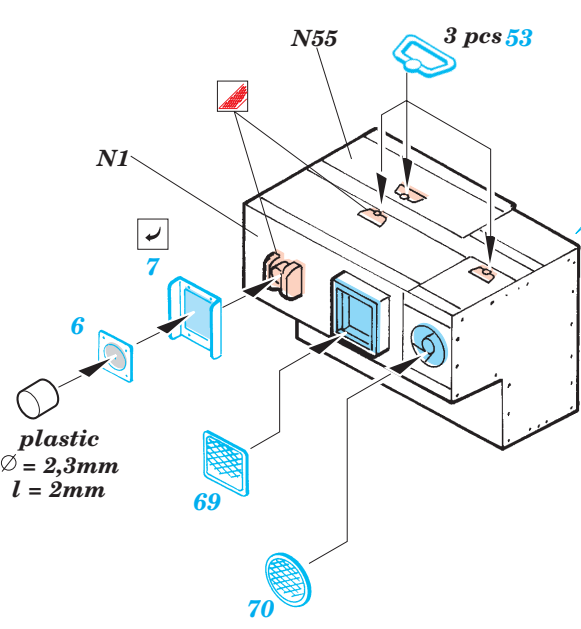

M-1A1 AIM Abrams

eduard

35 956

1/35 scale detail set for Dragon No.3535 kit • sada detailů pro model 1/35 Dragon 3535

Film

- APPLY EXPRESS MASK AND PAINT BEFORE GLUING
POUŤ IT EXPRESS MASK NABARVIT PŘED SLEPENÍM
- SYMMETRICAL ASSEMBLY
SYMETRICKÁ MONTÁ
- REMOVE
ODSTRANIT
- GRIND
OBROUSIT
- DRILL HOLE
VRTAT OTVOR
- BEND
OHNOUT
- OPTION
VOLBA
- REPLACE
NAHRADIT

ORIGINAL KIT PARTS
PŮVODNÍ DÍLY STAVEBNICE

PHOTO-ETCHED PARTS
LEPTANÉ DÍLY

PARTS TO BE REMOVED
DÍLY K ODSTRANĚNÍ

FILL
TMELIT

Film A

O1, O19, N14, N15

References :
 Verlinden Publications, Warmachines No.6 - M1 Abrams
 Concord No. 7502 - M1 Abrams
 Panzer Magazine Issue
 Tank Magazine 2/89
<http://tanxhaven.com>