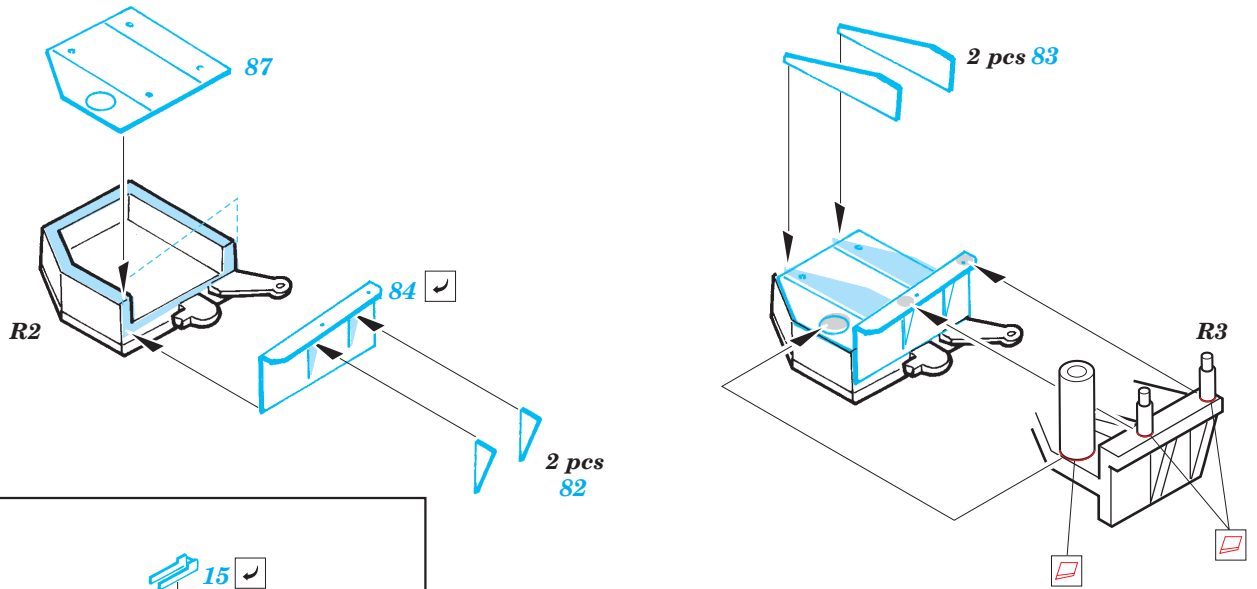

M-1A1 AIM Abrams

eduard

35 956

1/35 scale detail set for Dragon No.3535 kit • sada detailů pro model 1/35 Dragon 3535

Film

- APPLY EXPRESS MASK AND PAINT BEFORE GLUING
POUŤ IT EXPRESS MASK NABARVIT PŘED SLEPENÍM
- SYMMETRICAL ASSEMBLY
SYMETRICKÁ MONTÁ
- REMOVE
ODSTRANIT
- GRIND
OBROUSIT
- DRILL HOLE
VRTAT OTVOR
- BEND
OHNOUT
- OPTION
VOLBA
- REPLACE
NAHRADIT

ORIGINAL KIT PARTS
PŮVODNÍ DÍLY STAVEBNICE

PHOTO-ETCHED PARTS
LEPTANÉ DÍLY

PARTS TO BE REMOVED
DÍLY K ODSTRANĚNÍ

FILL
TMELIT

Film A

O1, O19, N14, N15

References :
 Verlinden Publications, Warmachines No.6 - M1 Abrams
 Concord No. 7502 - M1 Abrams
 Panzer Magazine Issue
 Tank Magazine 2/89
<http://tanxhaven.com>