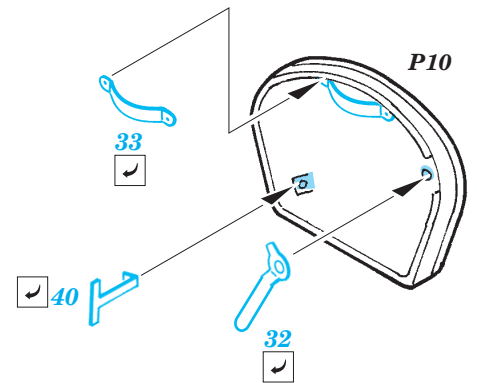

M-1A1 AIM Abrams

eduard

35 956

1/35 scale detail set for Dragon No.3535 kit • sada detailů pro model 1/35 Dragon 3535

Film

- APPLY EXPRESS MASK AND PAINT BEFORE GLUING
POUŤ IT EXPRESS MASK NABARVIT PŘED SLEPENÍM
- SYMMETRICAL ASSEMBLY
SYMETRICKÁ MONTÁ
- REMOVE
ODSTRANIT
- GRIND
OBROUSIT
- DRILL HOLE
VRTAT OTVOR
- BEND
OHNOUT
- OPTION
VOLBA
- REPLACE
NAHRADIT

ORIGINAL KIT PARTS
PŮVODNÍ DÍLY STAVEBNICE

PHOTO-ETCHED PARTS
LEPTANÉ DÍLY

PARTS TO BE REMOVED
DÍLY K ODSTRANĚNÍ

FILL
TMELIT

Film A

O1, O19, N14, N15

References :
 Verlinden Publications, Warmachines No.6 - M1 Abrams
 Concord No. 7502 - M1 Abrams
 Panzer Magazine Issue
 Tank Magazine 2/89
<http://tanxhaven.com>