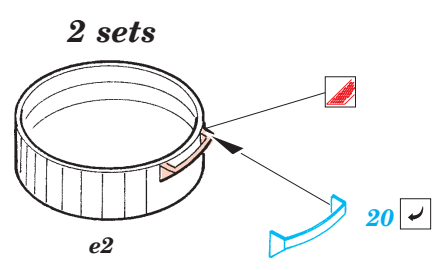

M-1A1 AIM Abrams

eduard

35 956

1/35 scale detail set for Dragon No.3535 kit • sada detailů pro model 1/35 Dragon 3535

Film

- APPLY EXPRESS MASK AND PAINT BEFORE GLUING
POUŤ IT EXPRESS MASK NABARVIT PŘED SLEPENÍM
- SYMMETRICAL ASSEMBLY
SYMETRICKÁ MONTÁ
- REMOVE
ODSTRANIT
- GRIND
OBROUSIT
- DRILL HOLE
VRTAT OTVOR
- BEND
OHNOUT
- OPTION
VOLBA
- REPLACE
NAHRADIT

ORIGINAL KIT PARTS
PŮVODNÍ DÍLY STAVEBNICE

PHOTO-ETCHED PARTS
LEPTANÉ DÍLY

PARTS TO BE REMOVED
DÍLY K ODSTRANĚNÍ

FILL
TMELIT

Film A

O1, O19, N14, N15

References :
 Verlinden Publications, Warmachines No.6 - M1 Abrams
 Concord No. 7502 - M1 Abrams
 Panzer Magazine Issue
 Tank Magazine 2/89
<http://tanxhaven.com>