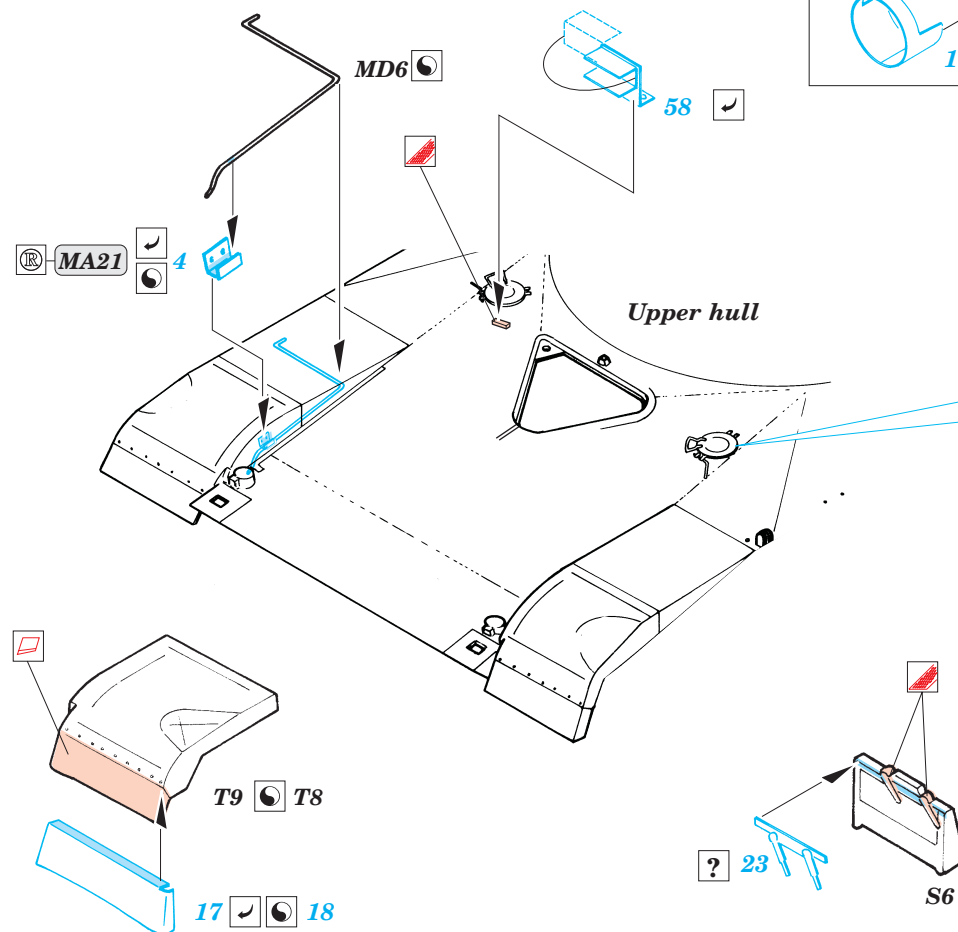

M-1A1 AIM Abrams

eduard

35 956

1/35 scale detail set for Dragon No.3535 kit • sada detailů pro model 1/35 Dragon 3535

Film

- APPLY EXPRESS MASK AND PAINT BEFORE GLUING
POUŤ IT EXPRESS MASK NABARVIT PŘED SLEPENÍM
- SYMMETRICAL ASSEMBLY
SYMETRICKÁ MONTÁ
- REMOVE
ODSTRANIT
- GRIND
OBROUSIT
- DRILL HOLE
VRTAT OTVOR
- BEND
OHNOUT
- OPTION
VOLBA
- REPLACE
NAHRADIT

ORIGINAL KIT PARTS
PŮVODNÍ DÍLY STAVEBNICE

PHOTO-ETCHED PARTS
LEPTANÉ DÍLY

PARTS TO BE REMOVED
DÍLY K ODSTRANĚNÍ

FILL
TMELIT

Film A

O1, O19, N14, N15

References :
 Verlinden Publications, Warmachines No.6 - M1 Abrams
 Concord No. 7502 - M1 Abrams
 Panzer Magazine Issue
 Tank Magazine 2/89
<http://tanxhaven.com>