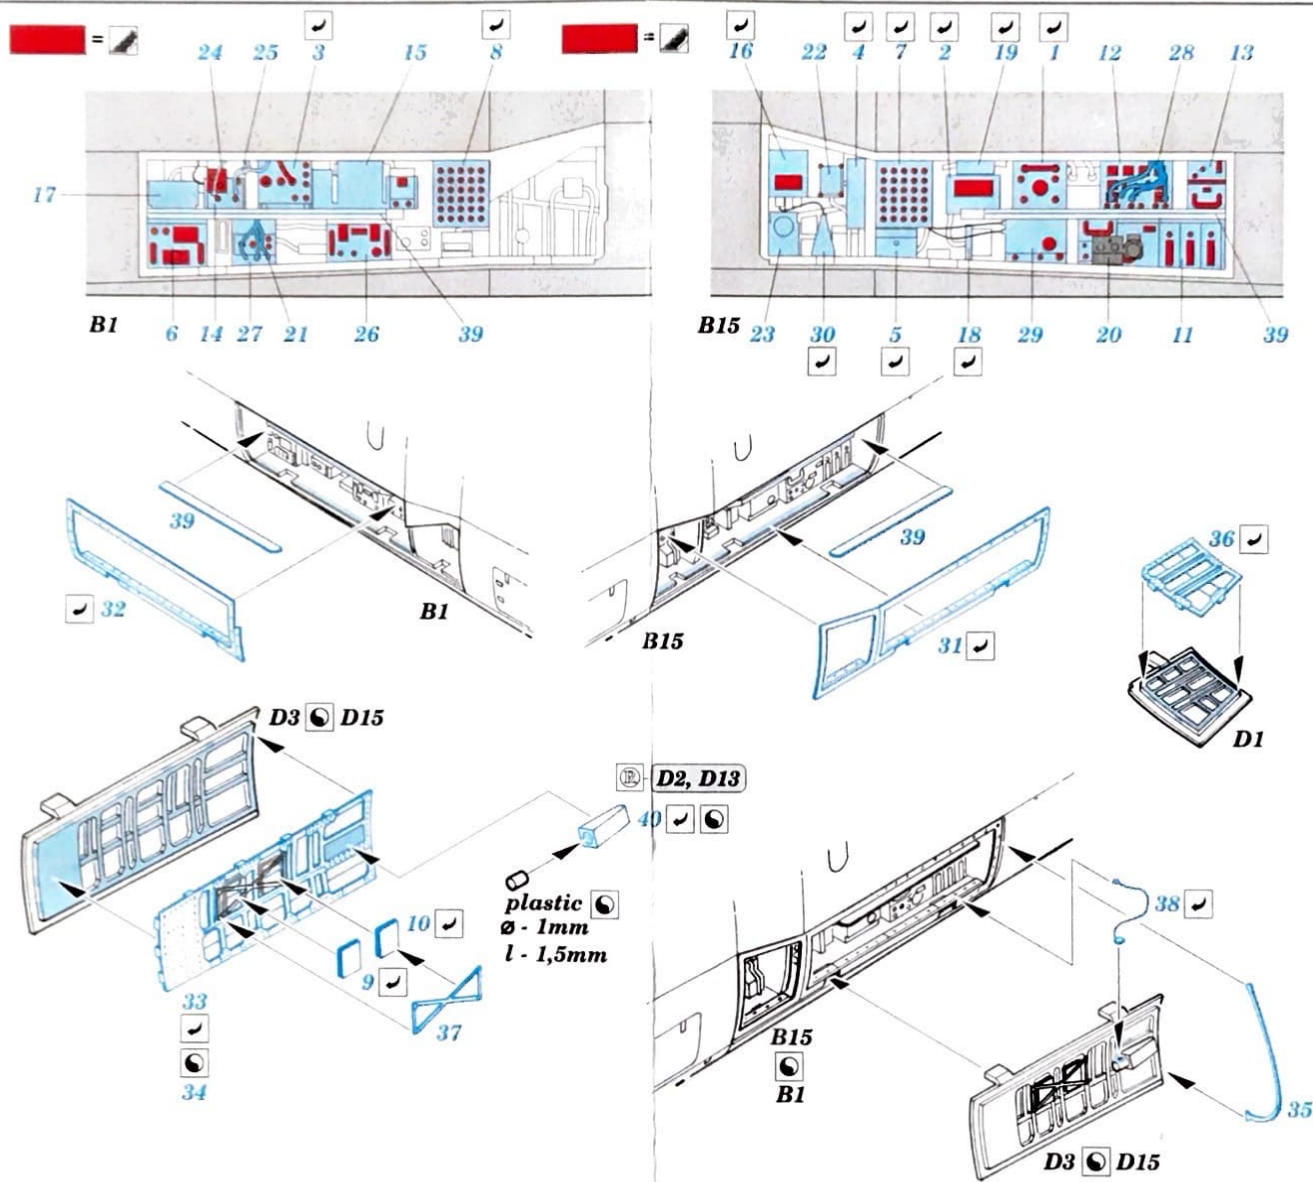

A-7D/E avionics

eduard

49 490

1/48 scale detail set for Hobby Boss kit • sada detailů pro model 1/48 Hobby Boss

- ★ APPLY EXPRESS MASK AND PAINT BEFORE GLUING
POUŽIT EXPRESS MASK NABARVIT PŘED SLEPENÍM
- ☉ SYMMETRICAL ASSEMBLY
SYMETRICKÁ MONTÁŽ
- ☐ REMOVE
ODSTRANIT
- ☑ GRIND
OBROUSIT
- ⊥ DRILL HOLE
VRTAT OTVOR
- ☑ BEND
OHNOUT
- ❓ OPTION
VOLBA
- Ⓜ REPLACE
NAHRADIT

 ORIGINAL KIT PARTS
PŮVODNÍ DÍLY STAVEBNICE
 PHOTO-ETCHED PARTS
LEPTANÉ DÍLY
 PARTS TO BE REMOVED
DÍLY K ODSTRANĚNÍ
 FILL
TMELIT

For further detail sets look for **eduard** 49 506 A-7D interior S.A.
(not included in this set)

For further detail sets look for **eduard** 48 663 A-7D exterior
(not included in this set)