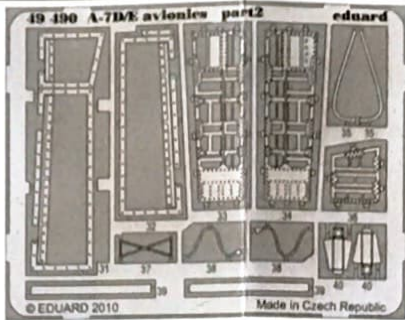

A-7D/E avionics

eduard

49 490

1/48 scale detail set for Hobby Boss kit • sada detailů pro model 1/48 Hobby Boss

- ★ APPLY EXPRESS MASK AND PAINT BEFORE GLUING
POUŽIT EXPRESS MASK NABARVIT PŘED SLEPENÍM
- ☉ SYMMETRICAL ASSEMBLY
SYMETRICKÁ MONTÁŽ
- ☐ REMOVE
ODSTRANIT
- ☑ GRIND
OBROUSIT
- ⊥ DRILL HOLE
VRTAT OTVOR
- ☑ BEND
OHNOUT
- ❓ OPTION
VOLBA
- Ⓜ REPLACE
NAHRADIT

 ORIGINAL KIT PARTS
PŮVODNÍ DÍLY STAVEBNICE
 PHOTO-ETCHED PARTS
LEPTANÉ DÍLY
 PARTS TO BE REMOVED
DÍLY K ODSTRANĚNÍ
 FILL
TMELIT

For further detail sets look for **eduard** 49 506 A-7D interior S.A.
(not included in this set)

For further detail sets look for **eduard** 48 663 A-7D exterior
(not included in this set)