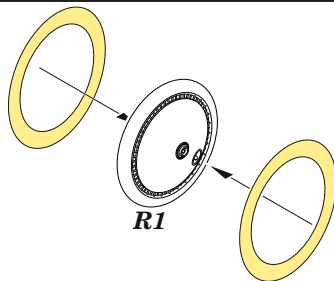

648 657 Sopwith Camel wheels Type 1
for Eduard kit - pro stavebnici Eduard

R1 2pcs.

1/48 scale

COLOURS

GSI Creos (GUNZE)		Mr.METAL COLOR
AQUEOUS	Mr.COLOR	
H 51	C 11	LIGHT GULL GRAY

648 657

Sopwith Camel wheels Type 1
for Eduard kit - pro stavebnici Eduard

1/48

eduard

eduard
435 21 Obrnice 170
Czech Republic

www.eduard.com
7,95

-  REMOVE
ODSTRANIT
-  BEND
OHNOUT
-  GRIND
OBROUSIT
-  OPTION
VOLBA
-  DRILL HOLE
VRTAT OTVOR
-  REPLACE
NAHRADIT
-  SYMMETRICAL ASSEMBLY
SYMETRICKÁ MONTÁŽ
-  SCRIBE THE PANEL AND HOLES
RYTI
-  REVERSE SIDE
OTOČIT