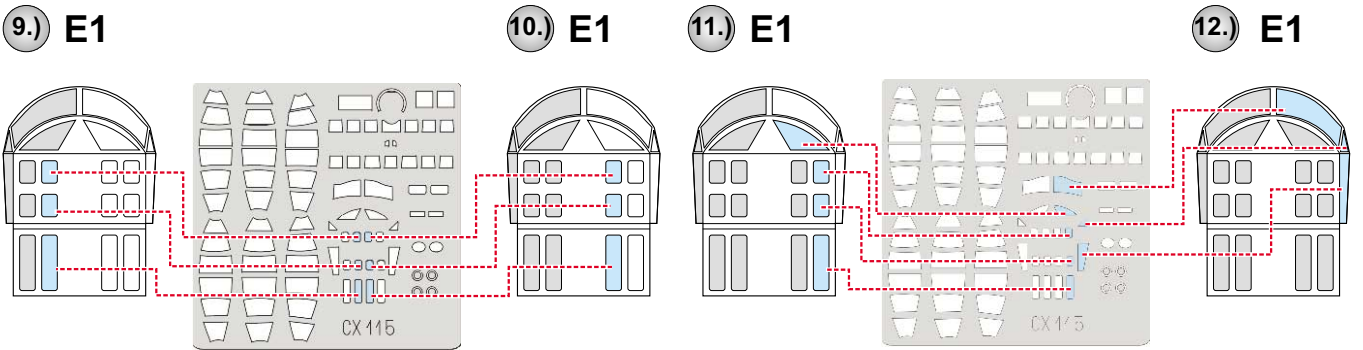

eduard
MASK

PBY-5 Catalina 1/72

The die-cut mask for accurate canopy frame painting of the
Academy scale 1/72 KIT

CX 115

15.)

INTERIOR COLOR
BARVA INTERIÉRU

E1

E12

E13

 - LIQUID MASK
MASCOL

E15

E11

E4

15.)

CAMOUFLAGE COLOR
BARVA KAMUFLÁŽE

E1