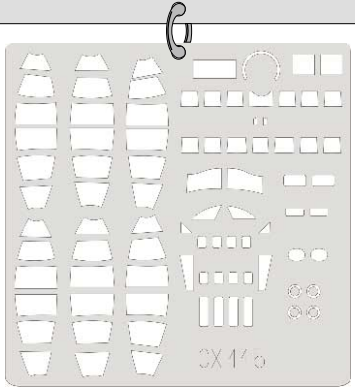

eduard
MASK

PBY-5 Catalina 1/72

The die-cut mask for accurate canopy frame painting of the
Academy scale 1/72 KIT

CX 115

15.)

INTERIOR COLOR
BARVA INTERIÉRU

E1

E12

E13

 - LIQUID MASK
MASCOL

E15

E11

E4

15.)

CAMOUFLAGE COLOR
BARVA KAMUFLÁŽE

E1