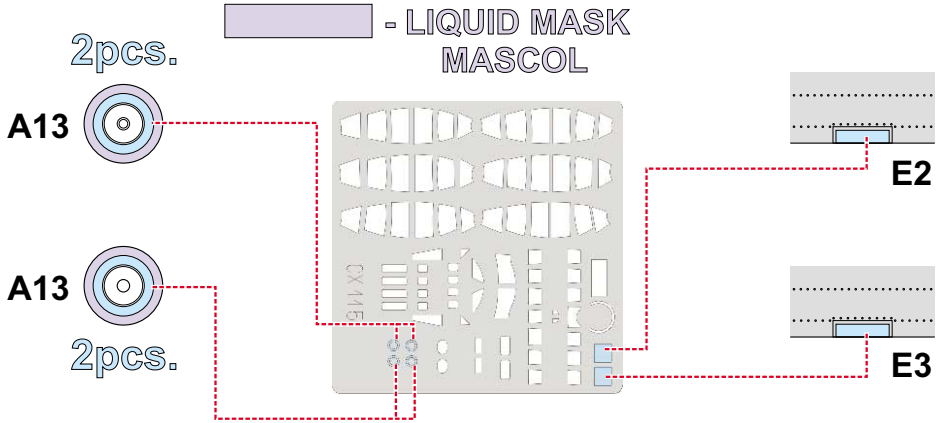

eduard
MASK

PBY-5 Catalina 1/72

The die-cut mask for accurate canopy frame painting of the
Academy scale 1/72 KIT

CX 115

15.)

INTERIOR COLOR
BARVA INTERIÉRU

E1

E12

E13

 - LIQUID MASK
MASCOL

E15

E11

E4

15.)

CAMOUFLAGE COLOR
BARVA KAMUFLÁŽE

E1