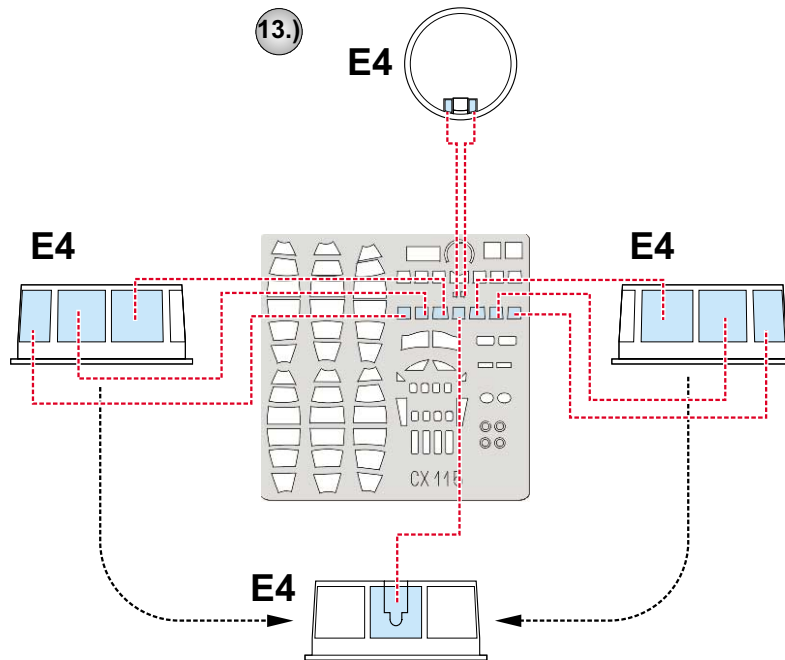

eduard
MASK

PBY-5 Catalina 1/72

The die-cut mask for accurate canopy frame painting of the
Academy scale 1/72 KIT

CX 115

15.)

INTERIOR COLOR
BARVA INTERIÉRU

E1

E12

E13

 - LIQUID MASK
MASCOL

E15

E11

E4

15.)

CAMOUFLAGE COLOR
BARVA KAMUFLÁŽE

E1