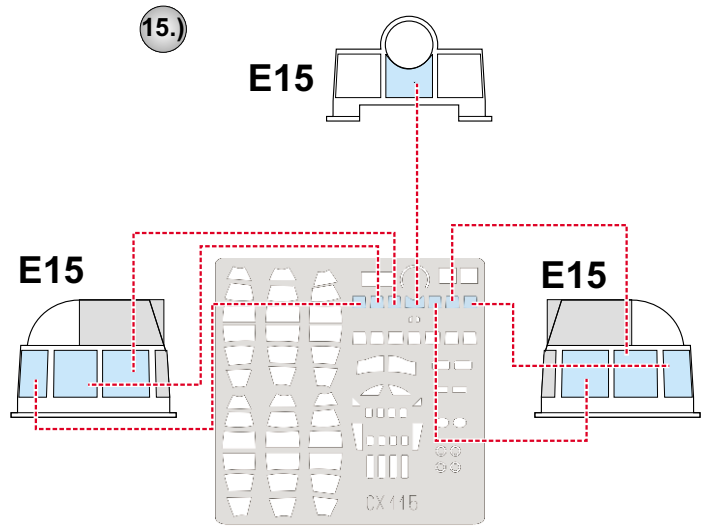

eduard
MASK

PBY-5 Catalina 1/72

The die-cut mask for accurate canopy frame painting of the
Academy scale 1/72 KIT

CX 115

15.)

INTERIOR COLOR
BARVA INTERIÉRU

E1

E12

E13

 - LIQUID MASK
MASCOL

E15

E11

E4

15.)

CAMOUFLAGE COLOR
BARVA KAMUFLÁŽE

E1