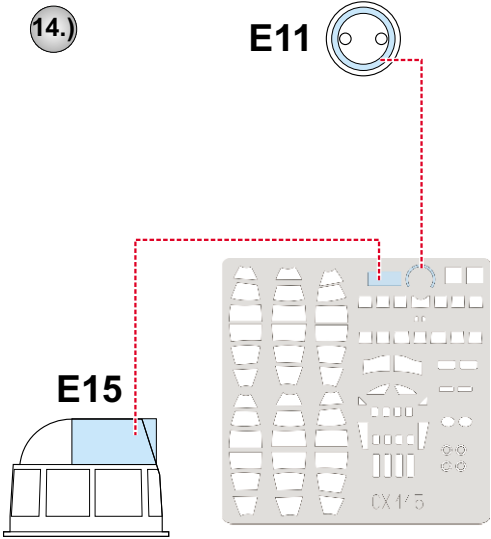

eduard
MASK

PBY-5 Catalina 1/72

The die-cut mask for accurate canopy frame painting of the
Academy scale 1/72 KIT

CX 115

15.)

INTERIOR COLOR
BARVA INTERIÉRU

E1

E12

E13

 - LIQUID MASK
MASCOL

E15

E11

E4

15.)

CAMOUFLAGE COLOR
BARVA KAMUFLÁŽE

E1