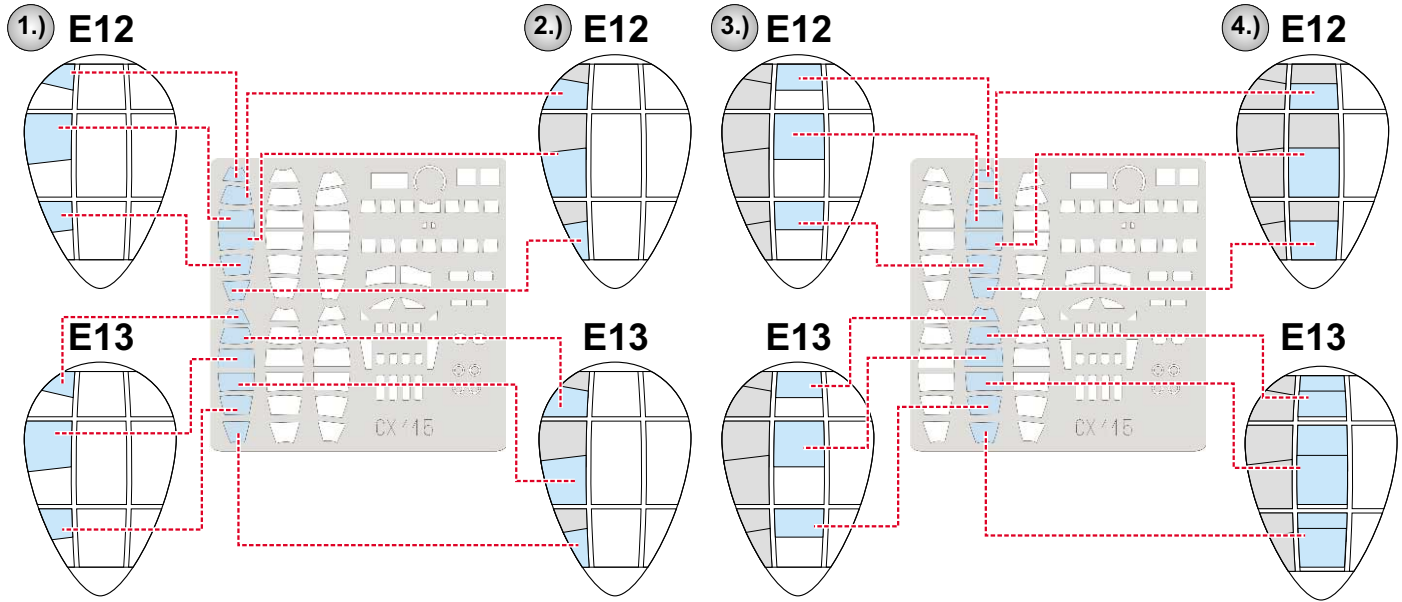

eduard
MASK

PBY-5 Catalina 1/72

The die-cut mask for accurate canopy frame painting of the
Academy scale 1/72 KIT

CX 115

15.)

INTERIOR COLOR
BARVA INTERIÉRU

E1

E12

E13

 - LIQUID MASK
MASCOL

E15

E11

E4

15.)

CAMOUFLAGE COLOR
BARVA KAMUFLÁŽE

E1