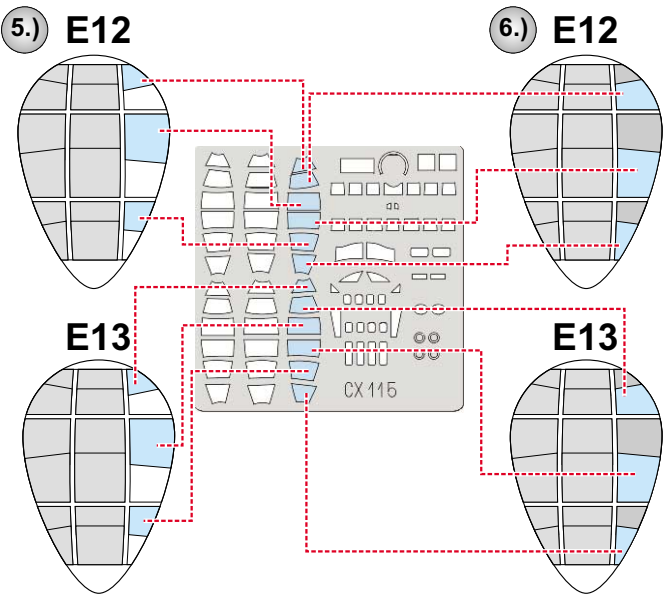

eduard
MASK

PBY-5 Catalina 1/72

The die-cut mask for accurate canopy frame painting of the
Academy scale 1/72 KIT

CX 115

15.)

INTERIOR COLOR
BARVA INTERIÉRU

E1

E12

E13

 - LIQUID MASK
MASCOL

E15

E11

E4

15.)

CAMOUFLAGE COLOR
BARVA KAMUFLÁŽE

E1