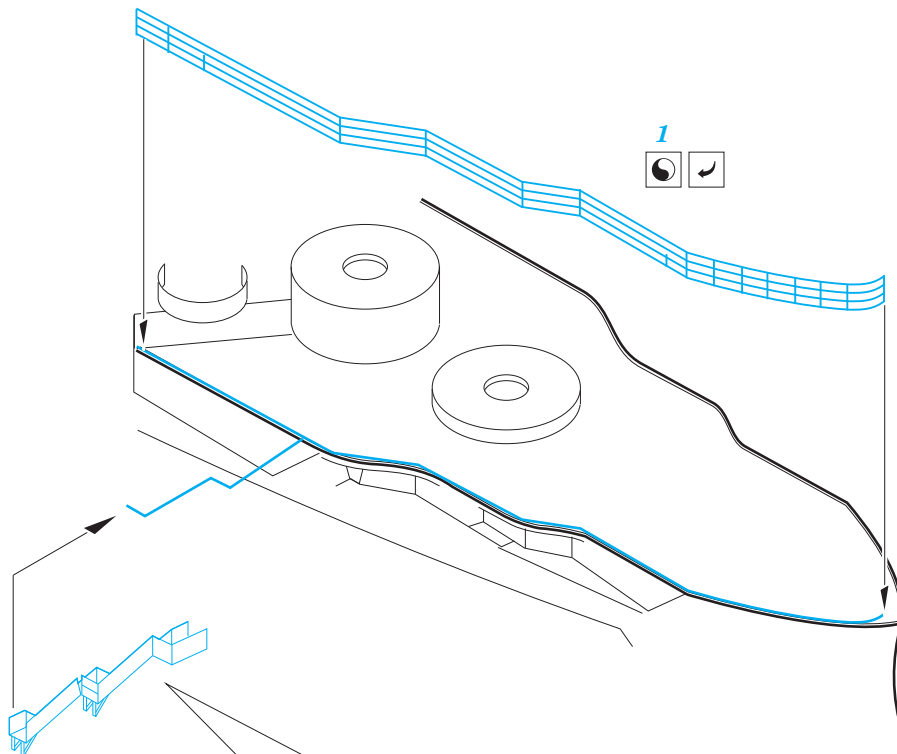

USS Texas BB-35 Part2 - railings & ladders 1/350

eduard

53 155

detail set for 1/350 TRUMPETER No. 05340 kit • sada detailů pro stavebnici 1/350 TRUMPETER No. 05340

- APPLY EXPRESS MASK AND PAINT BEFORE GLUING
POUŽIT EXPRESS MASK NABARVIT PŘED SLEPENÍM
- SYMMETRICAL ASSEMBLY
SYMETRICKÁ MONTÁŽ
- REMOVE
ODSTRANIT
- GRIND
OBROUSIT
- DRILL HOLE
VRTAT OTVOR
- BEND
OHNOUT
- OPTION
VOLBA
- REPLACE
NAHRADIT
- 1** COLORED ETCHED PARTS
LEPTANÉ BAREVNÉ DÍLY
- 1** ETCHED PARTS
LEPTANÉ NEBAREVNÉ DÍLY
- 1** ORIGINAL KIT PARTS
PŮVODNÍ DÍLY STAVEBNICE

ORIGINAL KIT PARTS
PŮVODNÍ DÍLY STAVEBNICE

PHOTO-ETCHED PARTS
LEPTANÉ DÍLY

PARTS TO BE REMOVED
DÍLY K ODSTRANĚNÍ

FILL
TMELIT

✓ 17
 (R) D16

✓ 16
 (R) D17

✓ 8
 (R) B26

✓ 15
 (R) B25