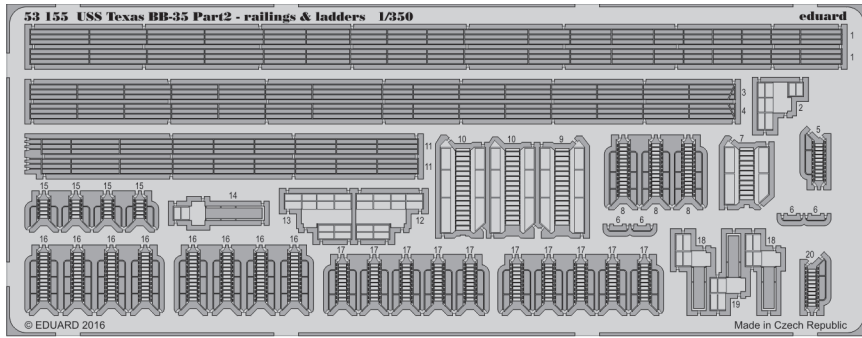

USS Texas BB-35 Part2 - railings & ladders 1/350

eduard

53 155

detail set for 1/350 TRUMPETER No. 05340 kit • sada detailů pro stavebnici 1/350 TRUMPETER No. 05340

- APPLY EXPRESS MASK AND PAINT BEFORE GLUING
POUŽIT EXPRESS MASK NABARVIT PŘED SLEPENÍM
- SYMMETRICAL ASSEMBLY
SYMETRICKÁ MONTÁŽ
- REMOVE
ODSTRANIT
- GRIND
OBROUSIT
- DRILL HOLE
VRTAT OTVOR
- BEND
OHNOUT
- OPTION
VOLBA
- REPLACE
NAHRADIT
- 1** COLORED ETCHED PARTS
LEPTANÉ BAREVNÉ DÍLY
- 1** ETCHED PARTS
LEPTANÉ NEBAREVNÉ DÍLY
- 1** ORIGINAL KIT PARTS
PŮVODNÍ DÍLY STAVEBNICE

ORIGINAL KIT PARTS
PŮVODNÍ DÍLY STAVEBNICE

PHOTO-ETCHED PARTS
LEPTANÉ DÍLY

PARTS TO BE REMOVED
DÍLY K ODSTRANĚNÍ

FILL
TMELIT

✓ 17
 (R) D16

✓ 16
 (R) D17

✓ 8
 (R) B26

✓ 15
 (R) B25