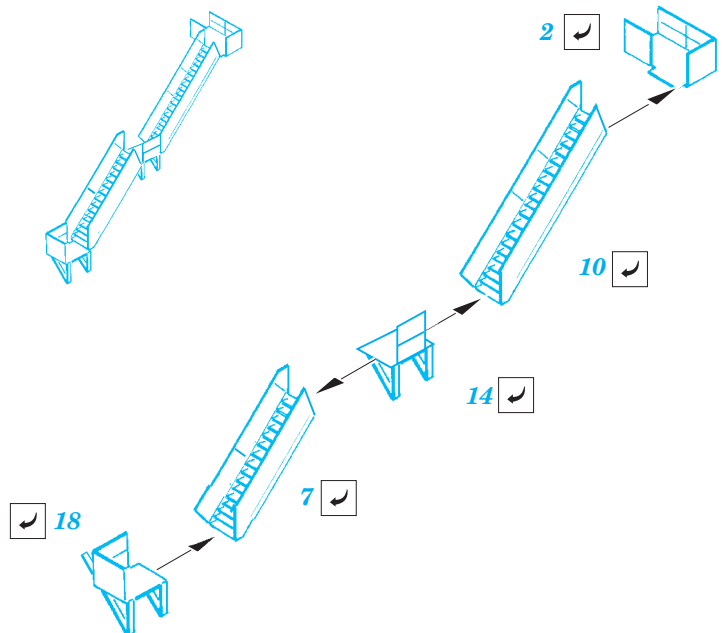

USS Texas BB-35 Part2 - railings & ladders 1/350

eduard

53 155

detail set for 1/350 TRUMPETER No. 05340 kit • sada detailů pro stavebnici 1/350 TRUMPETER No. 05340

- APPLY EXPRESS MASK AND PAINT BEFORE GLUING
POUŽIT EXPRESS MASK NABARVIT PŘED SLEPENÍM
- SYMMETRICAL ASSEMBLY
SYMETRICKÁ MONTÁŽ
- REMOVE
ODSTRANIT
- GRIND
OBROUSIT
- DRILL HOLE
VRTAT OTVOR
- BEND
OHNOUT
- OPTION
VOLBA
- REPLACE
NAHRADIT
- 1** COLORED ETCHED PARTS
LEPTANÉ BAREVNÉ DÍLY
- 1** ETCHED PARTS
LEPTANÉ NEBAREVNÉ DÍLY
- 1** ORIGINAL KIT PARTS
PŮVODNÍ DÍLY STAVEBNICE

ORIGINAL KIT PARTS
PŮVODNÍ DÍLY STAVEBNICE

PHOTO-ETCHED PARTS
LEPTANÉ DÍLY

PARTS TO BE REMOVED
DÍLY K ODSTRANĚNÍ

FILL
TMELIT

✓ 17
 (R) D16

✓ 16
 (R) D17

✓ 8
 (R) B26

✓ 15
 (R) B25