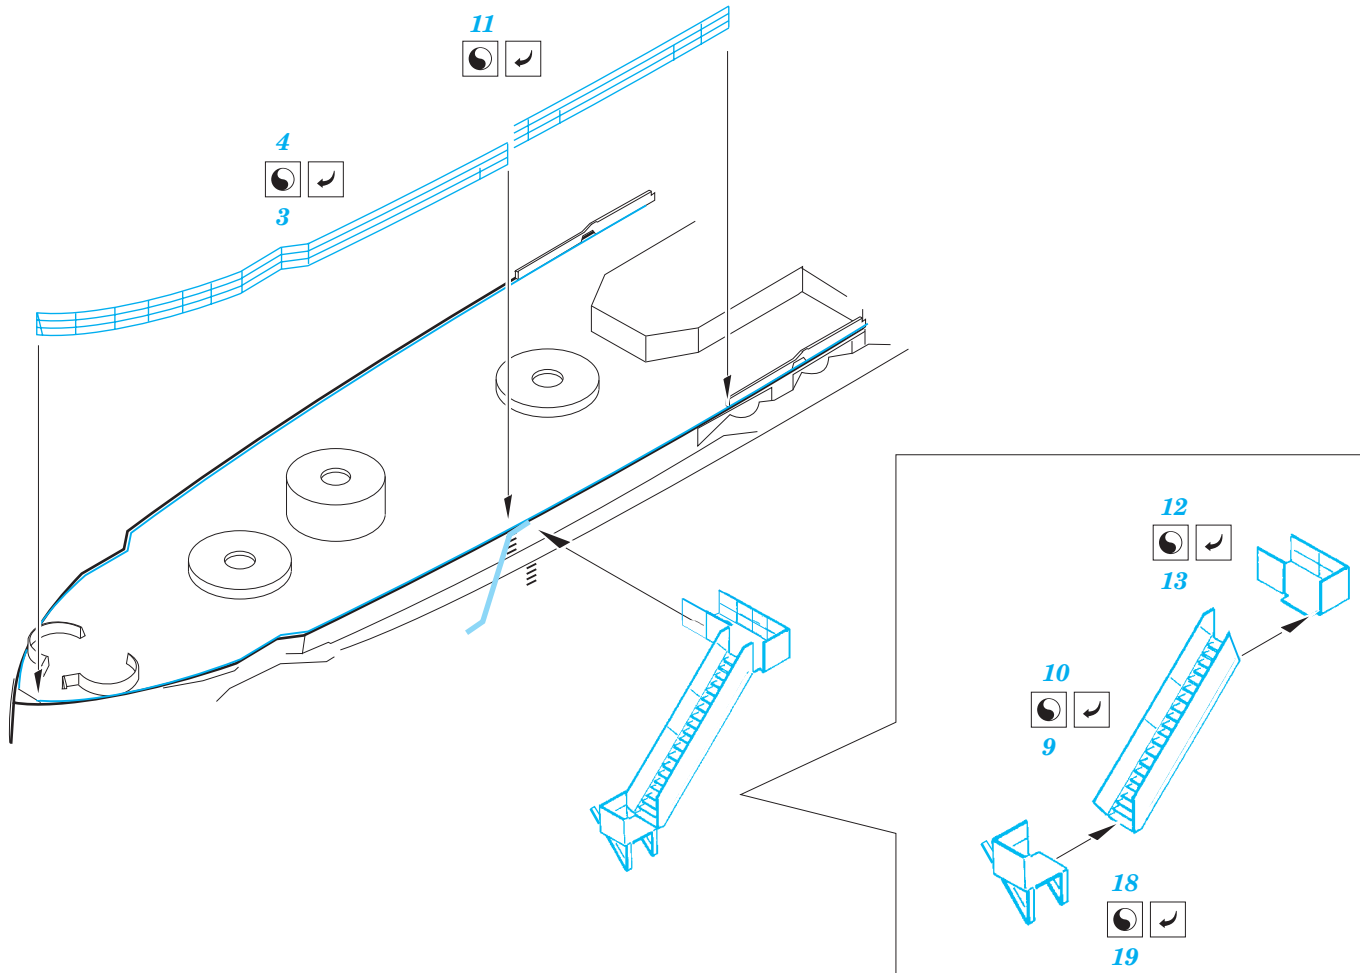

USS Texas BB-35 Part2 - railings & ladders 1/350

eduard

53 155

detail set for 1/350 TRUMPETER No. 05340 kit • sada detailů pro stavebnici 1/350 TRUMPETER No. 05340

- APPLY EXPRESS MASK AND PAINT BEFORE GLUING
POUŽIT EXPRESS MASK NABARVIT PŘED SLEPENÍM
- SYMMETRICAL ASSEMBLY
SYMETRICKÁ MONTÁŽ
- REMOVE
ODSTRANIT
- GRIND
OBROUSIT
- DRILL HOLE
VRTAT OTVOR
- BEND
OHNOUT
- OPTION
VOLBA
- REPLACE
NAHRADIT
- 1** COLORED ETCHED PARTS
LEPTANÉ BAREVNÉ DÍLY
- 1** ETCHED PARTS
LEPTANÉ NEBAREVNÉ DÍLY
- 1** ORIGINAL KIT PARTS
PŮVODNÍ DÍLY STAVEBNICE

ORIGINAL KIT PARTS
PŮVODNÍ DÍLY STAVEBNICE

PHOTO-ETCHED PARTS
LEPTANÉ DÍLY

PARTS TO BE REMOVED
DÍLY K ODSTRANĚNÍ

FILL
TMELIT

✓ 17
 (R) D16

✓ 16
 (R) D17

✓ 8
 (R) B26

✓ 15
 (R) B25