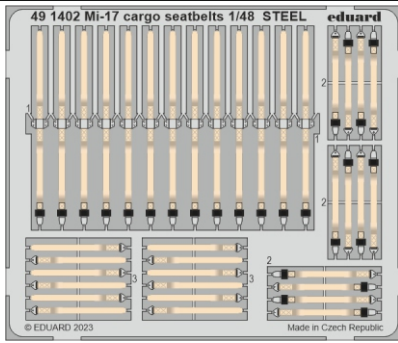

# Mi-17 cargo seatbelts STEEL

eduard

49 1402

1/48

detail set for TRUMPETER 1/48 kit • sada detailů pro stavebnici TRUMPETER 1/48

- APPLY EXPRESS MASK AND PAINT BEFORE GLUING  
POUŽIT EXPRESS MASK NABARVIT PŘED SLEPENÍM
- SYMMETRICAL ASSEMBLY  
SYMETRICKÁ MONTÁŽ
- REMOVE  
ODSTRANIT
- GRIND  
OBROUSIT
- DRILL HOLE  
VRTÁT OTVOR
- BEND  
OHNOUT
- OPTION  
VOLBA
- REPLACE  
NAHRADIT
- REVERSE SIDE  
OTOČIT
- 1** COLORED ETCHED PARTS  
LEPTANÉ BAREVNÉ DÍLY
- 1** ETCHED PARTS  
LEPTANÉ NEBAREVNÉ DÍLY
- 1** ORIGINAL KIT PARTS  
PŮVODNÍ DÍLY STAVEBNICE

ORIGINAL KIT PARTS PŮVODNÍ DÍLY STAVEBNICE	PHOTO-ETCHED PARTS LEPTANÉ DÍLY	PARTS TO BE REMOVED DÍLY K ODSTRANĚNÍ	FILL TMELIT
---	------------------------------------	--	----------------

8 sets