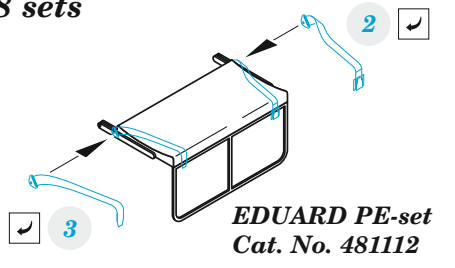

# Mi-17 cargo seatbelts STEEL

eduard

49 1402

1/48

detail set for TRUMPETER 1/48 kit • sada detailů pro stavebnici TRUMPETER 1/48

- APPLY EXPRESS MASK AND PAINT BEFORE GLUING  
POUŽIT EXPRESS MASK NABARVIT PŘED SLEPENÍM
- SYMMETRICAL ASSEMBLY  
SYMETRICKÁ MONTÁŽ
- REMOVE  
ODSTRANIT
- GRIND  
OBROUSIT
- DRILL HOLE  
VRTÁT OTVOR
- BEND  
OHNOUT
- OPTION  
VOLBA
- REPLACE  
NAHRADIT
- REVERSE SIDE  
OTOČIT
- 1** COLORED ETCHED PARTS  
LEPTANÉ BAREVNÉ DÍLY
- 1** ETCHED PARTS  
LEPTANÉ NEBAREVNÉ DÍLY
- 1** ORIGINAL KIT PARTS  
PŮVODNÍ DÍLY STAVEBNICE

ORIGINAL KIT PARTS PŮVODNÍ DÍLY STAVEBNICE	PHOTO-ETCHED PARTS LEPTANÉ DÍLY	PARTS TO BE REMOVED DÍLY K ODSTRANĚNÍ	FILL TMELIT
---	------------------------------------	--	----------------

8 sets