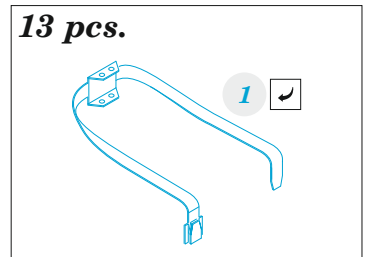

# Mi-17 cargo seatbelts STEEL

eduard

49 1402

1/48

detail set for TRUMPETER 1/48 kit • sada detailů pro stavebnici TRUMPETER 1/48

- APPLY EXPRESS MASK AND PAINT BEFORE GLUING  
POUŽIT EXPRESS MASK NABARVIT PŘED SLEPENÍM
- SYMMETRICAL ASSEMBLY  
SYMETRICKÁ MONTÁŽ
- REMOVE  
ODSTRANIT
- GRIND  
OBROUSIT
- DRILL HOLE  
VRTÁT OTVOR
- BEND  
OHNOUT
- OPTION  
VOLBA
- REPLACE  
NAHRADIT
- REVERSE SIDE  
OTOČIT
- 1** COLORED ETCHED PARTS  
LEPTANÉ BAREVNÉ DÍLY
- 1** ETCHED PARTS  
LEPTANÉ NEBAREVNÉ DÍLY
- 1** ORIGINAL KIT PARTS  
PŮVODNÍ DÍLY STAVEBNICE

ORIGINAL KIT PARTS PŮVODNÍ DÍLY STAVEBNICE	PHOTO-ETCHED PARTS LEPTANÉ DÍLY	PARTS TO BE REMOVED DÍLY K ODSTRANĚNÍ	FILL TMELIT
---	------------------------------------	--	----------------

8 sets