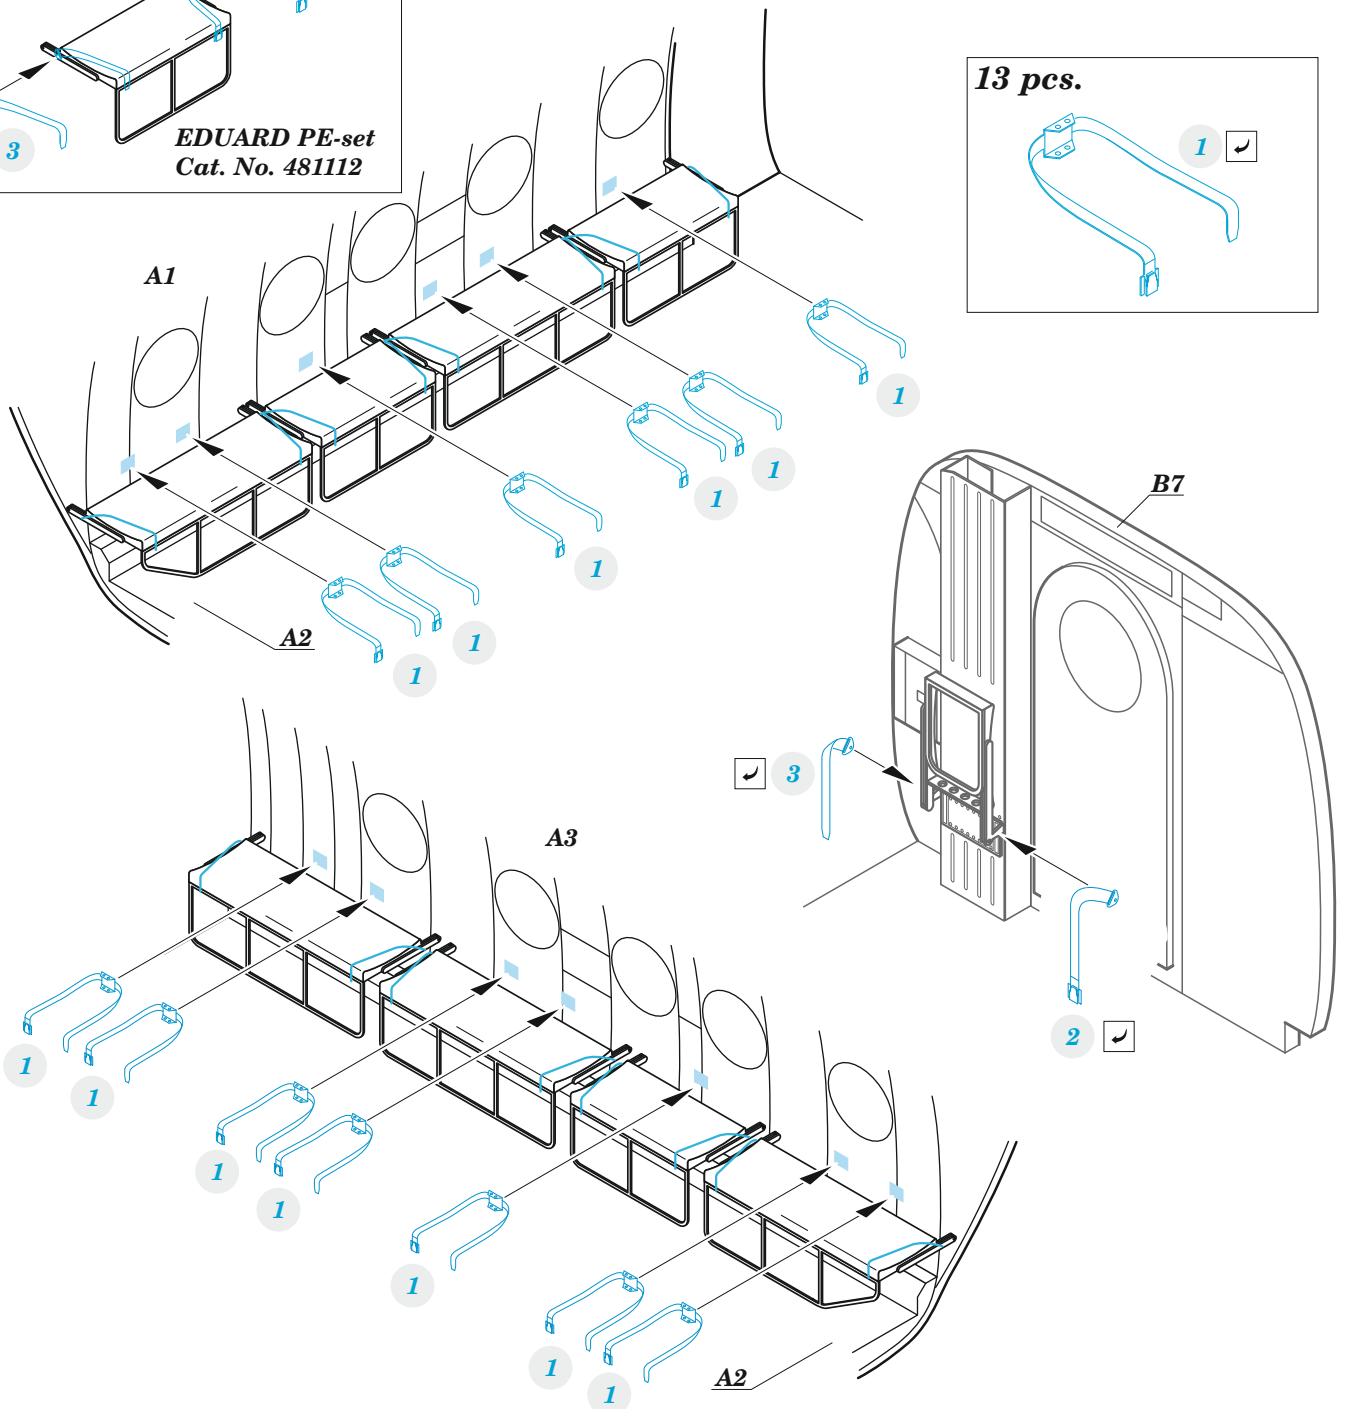

# Mi-17 cargo seatbelts STEEL

eduard

49 1402

1/48

detail set for TRUMPETER 1/48 kit • sada detailů pro stavebnici TRUMPETER 1/48

- APPLY EXPRESS MASK AND PAINT BEFORE GLUING  
POUŽIT EXPRESS MASK NABARVIT PŘED SLEPENÍM
- SYMMETRICAL ASSEMBLY  
SYMETRICKÁ MONTÁŽ
- REMOVE  
ODSTRANIT
- GRIND  
OBROUSIT
- DRILL HOLE  
VRTÁT OTVOR
- BEND  
OHNOUT
- OPTION  
VOLBA
- REPLACE  
NAHRADIT
- REVERSE SIDE  
OTOČIT
- 1** COLORED ETCHED PARTS  
LEPTANÉ BAREVNÉ DÍLY
- 1** ETCHED PARTS  
LEPTANÉ NEBAREVNÉ DÍLY
- 1** ORIGINAL KIT PARTS  
PŮVODNÍ DÍLY STAVEBNICE

ORIGINAL KIT PARTS PŮVODNÍ DÍLY STAVEBNICE	PHOTO-ETCHED PARTS LEPTANÉ DÍLY	PARTS TO BE REMOVED DÍLY K ODSTRANĚNÍ	FILL TMELIT
---	------------------------------------	--	----------------

8 sets

### Related products: FE 1402 Mi-17 seatbelts STEEL 1/48

### Related products: 48 1126 Mi-17 cargo seats 1/48