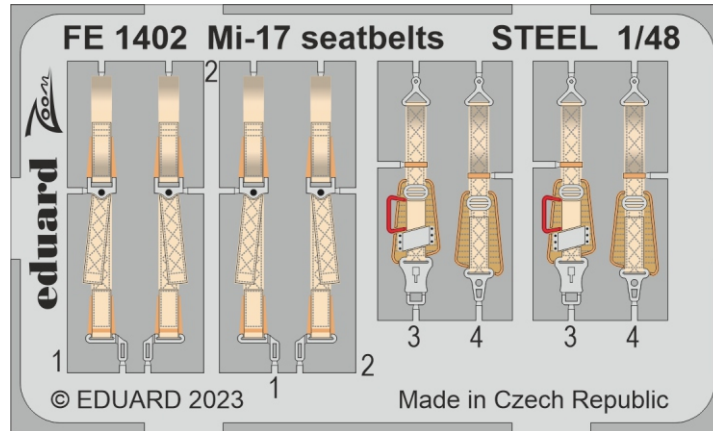

Related products: FE 1402 Mi-17 seatbelts STEEL 1/48