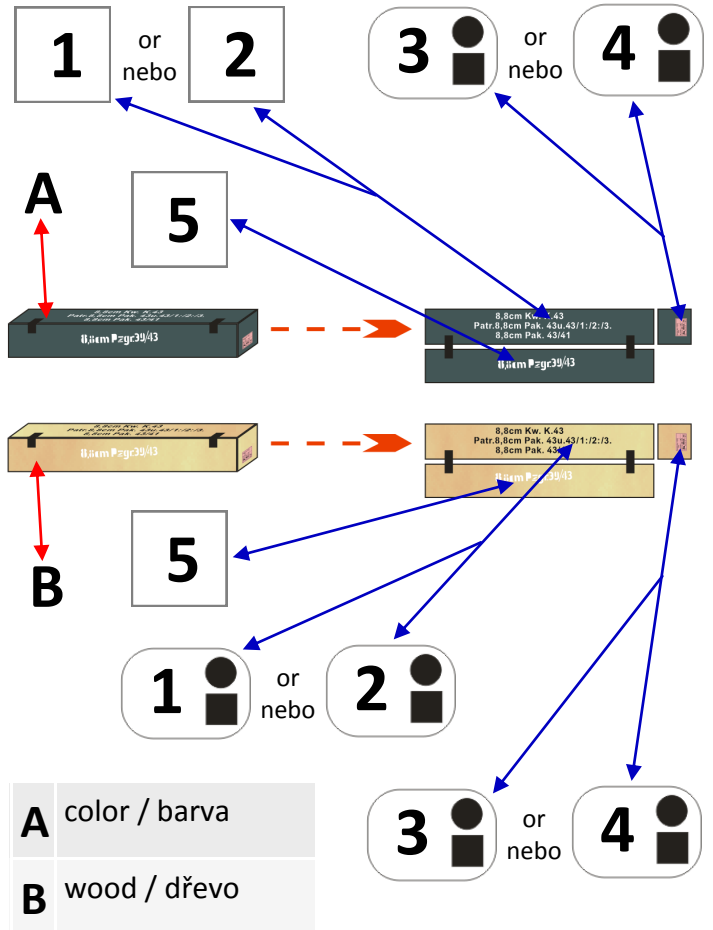

Stencils for single round crates

Popisky na bedny s jedním nábojem

8.8 cm Pak 43, Pak 43/41, Kw.K 43

8.8cm Pzgr. Patr. 39/43	Kw. K 43 Pak 43 and 43/2/3 Pak 43/41
Bd. Z. 5127	92
Digl. R. P. - G 2 - (725 - 61/2/5)	
dbg. 1944/1	DR
Pbs. 28.2.44 C/	6388 St.

8.8 cm Sprgr. Patr. 43	8.8cm Kw. K 43 Pak 43 and 43/2/3 Pak 43/41	FES
A. Z. 23 28 I	13	IV
Digl. R. P. - G 1 - (700.650. 6/4.5)		DR
dbg. 43/6		
Kzu. 30, 10. 43	0. 6388 St.	

photos © Filip Servit ; instructions, graphics and decals © Josef Handl, Filip Servit