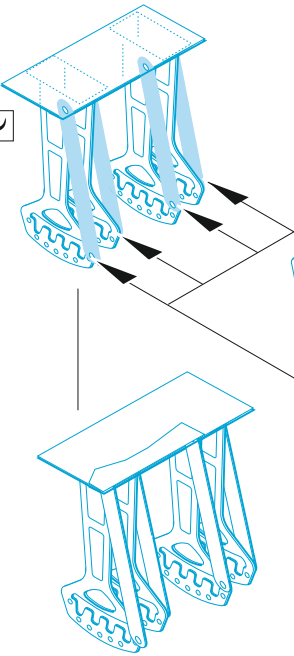

Mosquito PR.XVI

eduard

73 803

1/72

detail set for AIRFIX 1/72 kit • sada detailů pro stavebnici AIRFIX 1/72

- APPLY EXPRESS MASK AND PAINT BEFORE GLUING
POUŽIT EXPRESS MASK NABARVIT PŘED SLEPENÍM
 - SYMMETRICAL ASSEMBLY
SYMETRICKÁ MONTÁŽ
 - REMOVE
ODSTRANIT
 - GRIND
OBROUSIT
 - DRILL HOLE
VRTAT OTVOR
 - COLORED ETCHED PARTS
LEPTANÉ BAREVNÉ DÍLY
 - ETCHED PARTS
LEPTANÉ NEBAREVNÉ DÍLY
 - ORIGINAL KIT PARTS
PŮVODNÍ DÍLY STAVEBNICE
- BEND
OHNOUT
 - OPTION
VOLBA
 - REPLACE
NAHRADIT
 - REVERSE SIDE
OTOČIT

ORIGINAL KIT PARTS PŮVODNÍ DÍLY STAVEBNICE	PHOTO-ETCHED PARTS LEPTANÉ DÍLY	PARTS TO BE REMOVED DÍLY K ODSTRANĚNÍ	FILL TMELIT
---	------------------------------------	--	----------------

2 pcs.

66

71
4 pcs.

G17

63

66

37

**MAKE AN EMBOSSEMENT
USING A BALL PEN**

ball pen