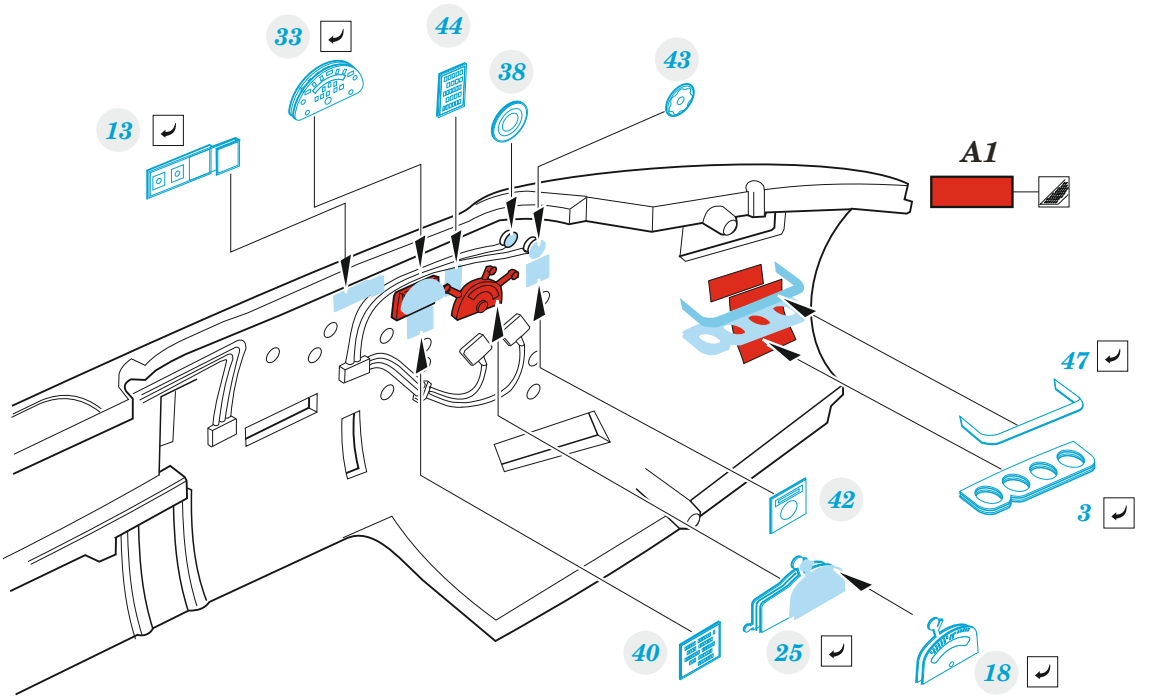

ORIGINAL KIT PARTS PŮVODNÍ DÍLY STAVEBNICE	PHOTO-ETCHED PARTS LEPTANÉ DÍLY	PARTS TO BE REMOVED DÍLY K ODSTRANĚNÍ	FILL TMELIT
---	------------------------------------	--	----------------

2 pcs.

66

71
4 pcs.

G17

63

66

37

**MAKE AN EMBOSSEMENT
USING A BALL PEN**

ball pen