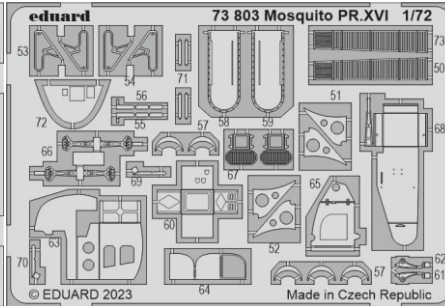

Mosquito PR.XVI

eduard

73 803

1/72

detail set for AIRFIX 1/72 kit • sada detailů pro stavebnici AIRFIX 1/72

- APPLY EXPRESS MASK AND PAINT BEFORE GLUING
POUŽIT EXPRESS MASK NABARVIT PŘED SLEPENÍM
 - SYMMETRICAL ASSEMBLY
SYMETRICKÁ MONTÁŽ
 - REMOVE
ODSTRANIT
 - GRIND
OBROUSIT
 - DRILL HOLE
VRTAT OTVOR
 - COLORED ETCHED PARTS
LEPTANÉ BAREVNÉ DÍLY
 - ETCHED PARTS
LEPTANÉ NEBAREVNÉ DÍLY
 - ORIGINAL KIT PARTS
PŮVODNÍ DÍLY STAVEBNICE
- BEND
OHNOUT
 - OPTION
VOLBA
 - REPLACE
NAHRADIT
 - REVERSE SIDE
OTOČIT

ORIGINAL KIT PARTS PŮVODNÍ DÍLY STAVEBNICE	PHOTO-ETCHED PARTS LEPTANÉ DÍLY	PARTS TO BE REMOVED DÍLY K ODSTRANĚNÍ	FILL TMELIT
---	------------------------------------	--	----------------

2 pcs.

66

71
4 pcs.