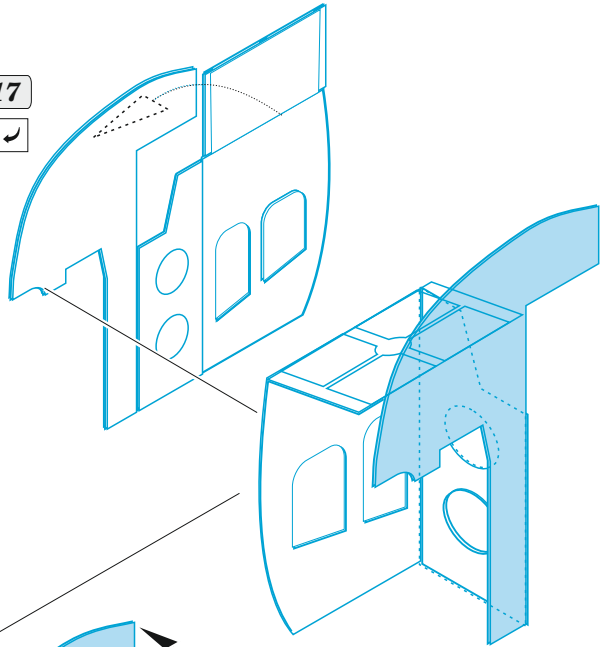

Mosquito PR.XVI

eduard

73 803

1/72

detail set for AIRFIX 1/72 kit • sada detailů pro stavebnici AIRFIX 1/72

- APPLY EXPRESS MASK AND PAINT BEFORE GLUING
POUŽIT EXPRESS MASK NABARVIT PŘED SLEPENÍM
 - SYMMETRICAL ASSEMBLY
SYMETRICKÁ MONTÁŽ
 - REMOVE
ODSTRANIT
 - GRIND
OBROUSIT
 - DRILL HOLE
VRTAT OTVOR
 - COLORED ETCHED PARTS
LEPTANÉ BAREVNÉ DÍLY
 - ETCHED PARTS
LEPTANÉ NEBAREVNÉ DÍLY
 - ORIGINAL KIT PARTS
PŮVODNÍ DÍLY STAVEBNICE
- BEND
OHNOUT
 - OPTION
VOLBA
 - REPLACE
NAHRADIT
 - REVERSE SIDE
OTOČIT

ORIGINAL KIT PARTS PŮVODNÍ DÍLY STAVEBNICE	PHOTO-ETCHED PARTS LEPTANÉ DÍLY	PARTS TO BE REMOVED DÍLY K ODSTRANĚNÍ	FILL TMELIT
---	------------------------------------	--	----------------

2 pcs.

66

71
4 pcs.

G17

63

66

37

**MAKE AN EMBOSSEMENT
USING A BALL PEN**

ball pen