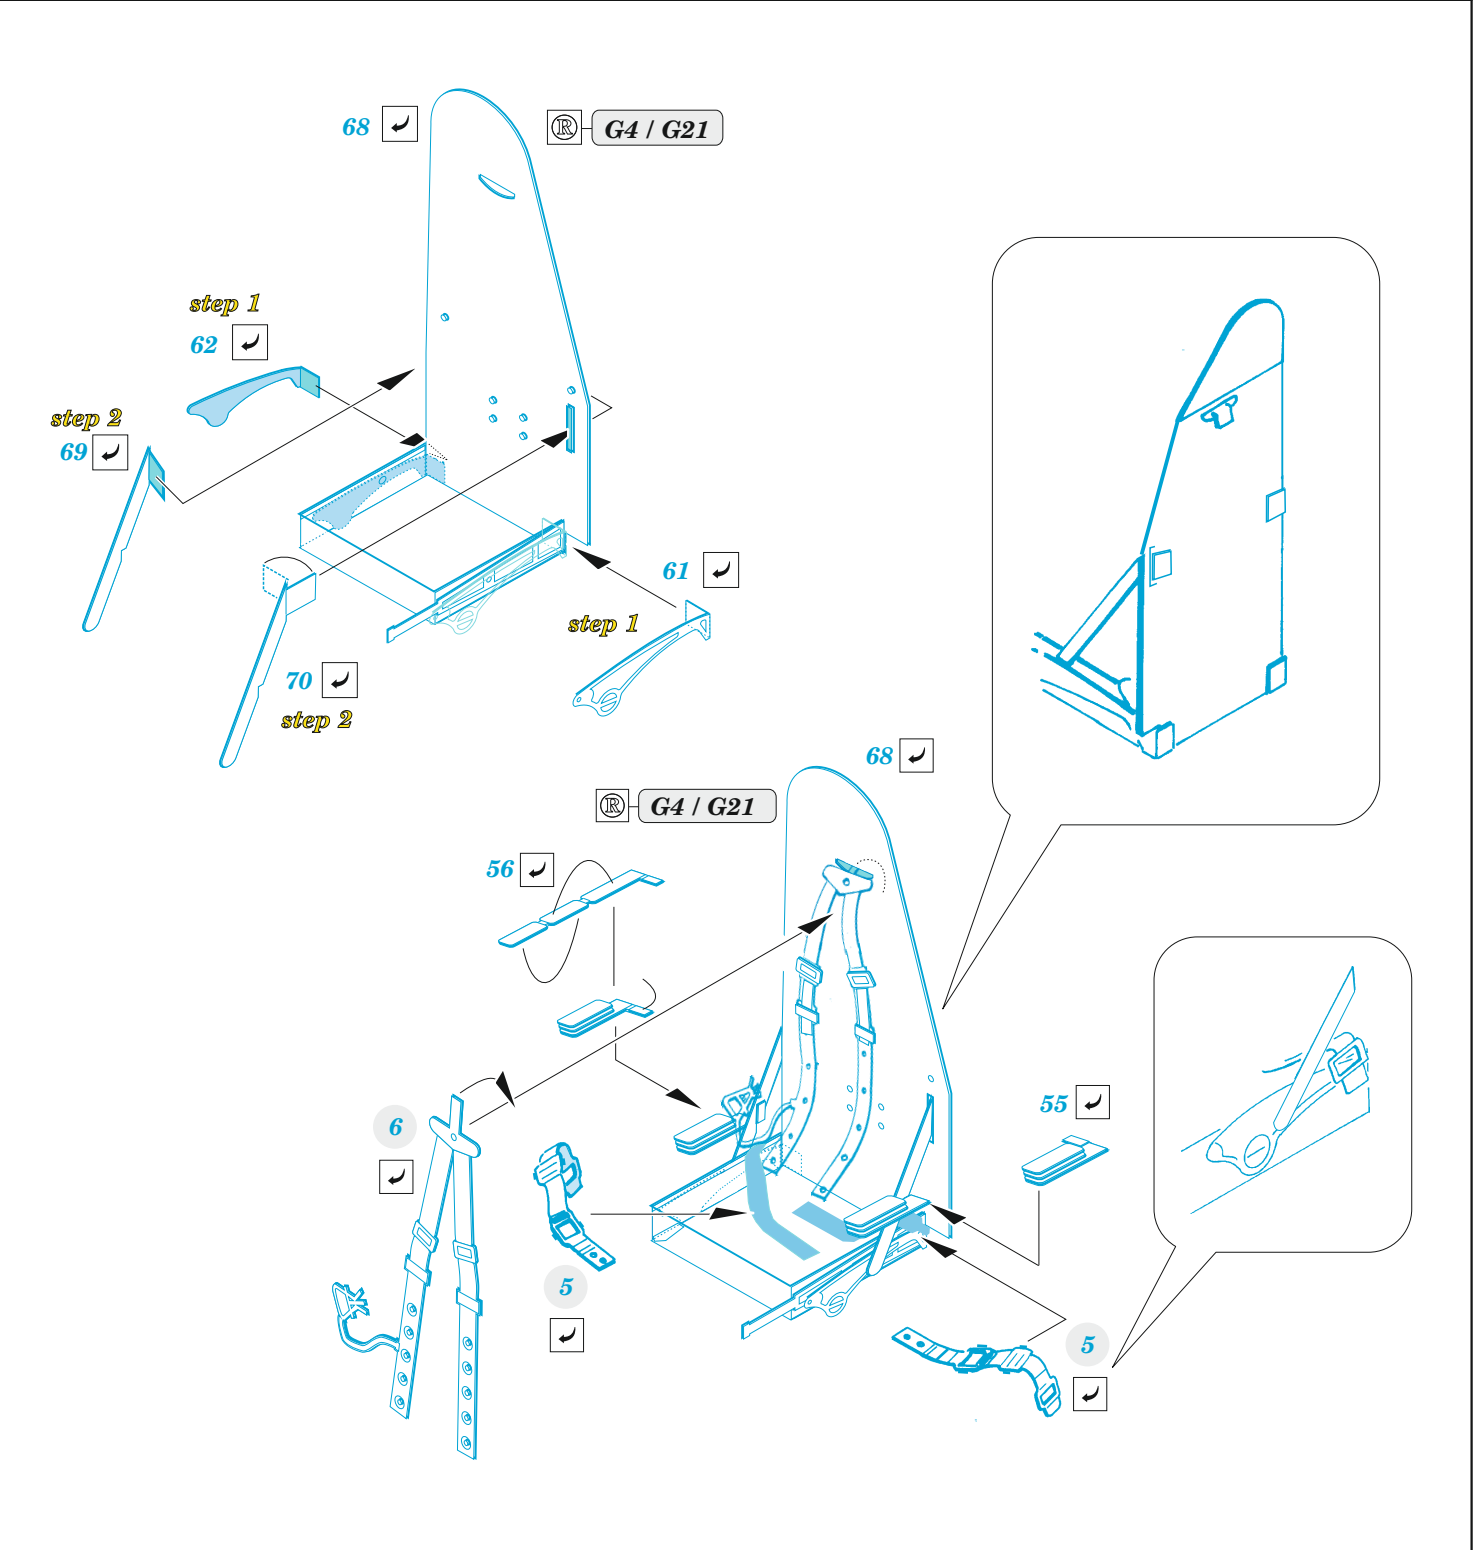

Mosquito PR.XVI

eduard

73 803

1/72

detail set for AIRFIX 1/72 kit • sada detailů pro stavebnici AIRFIX 1/72

- APPLY EXPRESS MASK AND PAINT BEFORE GLUING
POUŽIT EXPRESS MASK NABARVIT PŘED SLEPENÍM
 - SYMMETRICAL ASSEMBLY
SYMETRICKÁ MONTÁŽ
 - REMOVE
ODSTRANIT
 - GRIND
OBROUSIT
 - DRILL HOLE
VRTAT OTVOR
 - COLORED ETCHED PARTS
LEPTANÉ BAREVNÉ DÍLY
 - ETCHED PARTS
LEPTANÉ NEBAREVNÉ DÍLY
 - ORIGINAL KIT PARTS
PŮVODNÍ DÍLY STAVEBNICE
- BEND
OHNOUT
 - OPTION
VOLBA
 - REPLACE
NAHRADIT
 - REVERSE SIDE
OTOČIT

ORIGINAL KIT PARTS PŮVODNÍ DÍLY STAVEBNICE	PHOTO-ETCHED PARTS LEPTANÉ DÍLY	PARTS TO BE REMOVED DÍLY K ODSTRANĚNÍ	FILL TMELIT
---	------------------------------------	--	----------------

2 pcs.

66

71
4 pcs.

G17

63

66

37

**MAKE AN EMBOSSEMENT
USING A BALL PEN**

ball pen