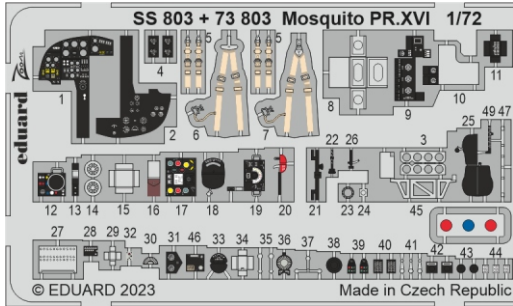

Mosquito PR.XVI

eduard

73 803

1/72

detail set for AIRFIX 1/72 kit • sada detailů pro stavebnici AIRFIX 1/72

- APPLY EXPRESS MASK AND PAINT BEFORE GLUING
POUŽIT EXPRESS MASK NABARVIT PŘED SLEPENÍM
 - SYMMETRICAL ASSEMBLY
SYMETRICKÁ MONTÁŽ
 - REMOVE
ODSTRANIT
 - GRIND
OBROUSIT
 - DRILL HOLE
VRTAT OTVOR
 - COLORED ETCHED PARTS
LEPTANÉ BAREVNÉ DÍLY
 - ETCHED PARTS
LEPTANÉ NEBAREVNÉ DÍLY
 - ORIGINAL KIT PARTS
PŮVODNÍ DÍLY STAVEBNICE
- BEND
OHNOUT
 - OPTION
VOLBA
 - REPLACE
NAHRADIT
 - REVERSE SIDE
OTOČIT

ORIGINAL KIT PARTS PŮVODNÍ DÍLY STAVEBNICE	PHOTO-ETCHED PARTS LEPTANÉ DÍLY	PARTS TO BE REMOVED DÍLY K ODSTRANĚNÍ	FILL TMELIT
---	------------------------------------	--	----------------

2 pcs.

66

71
4 pcs.