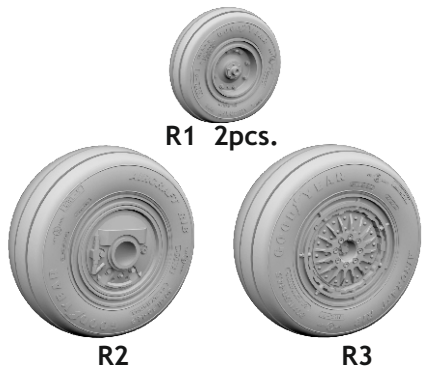

**648 882 F-4E wheels**  
for Meng kit - pro stavebnici Meng

1/48 scale

**COLOURS**

GSI Creos (GUNZE)		Mr.METAL COLOR
AQUEOUS	Mr.COLOR	
<a href="#">H77</a>	<a href="#">C137</a>	TRIRE BLACK
<a href="#">H316</a>	<a href="#">C316</a>	WHITE

**648 882**

**F-4E wheels**  
for Meng kit - pro stavebnici Meng

**1/48**

**eduard**

**eduard**  
435 21 Obrnice 170  
Czech Republic

www.eduard.com  
9,95

-  REMOVE  
ODSTRANIT
-  BEND  
OHNOUT
-  GRIND  
OBROUSIT
-  ? OPTION  
VOLBA
-  DRILL HOLE  
VRTAT OTVOR
-  REPLACE  
NAHRADIT
-  SYMMETRICAL ASSEMBLY  
SYMETRICKÁ MONTÁŽ
-  SCRIBE THE PANEL AND HOLES  
RYTÍ
-  REVERSE SIDE  
OTOČIT

**1**

H 77  
C137  
TIRE BLACK

**R2 - left wheel**  
**R3 - right wheel**

**plastic part**  
**B26**  **B25**

**2**