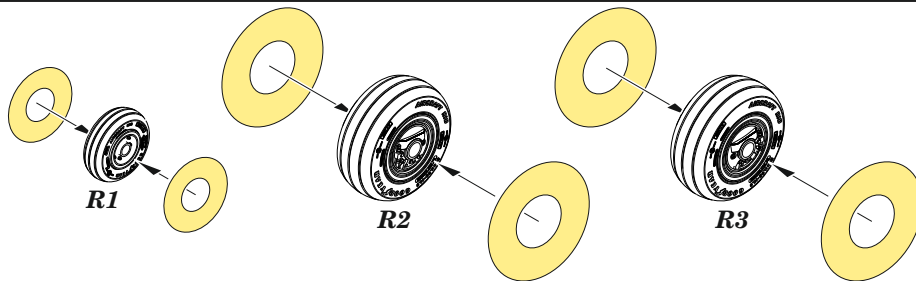

**648 882**

**F-4E wheels**  
for Meng kit - pro stavebnici Meng

**1/48**

**eduard**

**eduard**  
435 21 Obrnice 170  
Czech Republic

www.eduard.com  
9,95

-  REMOVE  
ODSTRANIT
-  BEND  
OHNOUT
-  GRIND  
OBROUSIT
-  ? OPTION  
VOLBA
-  DRILL HOLE  
VRTAT OTVOR
-  REPLACE  
NAHRADIT
-  SYMMETRICAL ASSEMBLY  
SYMETRICKÁ MONTÁŽ
-  SCRIBE THE PANEL AND HOLES  
RYTÍ
-  REVERSE SIDE  
OTOČIT

**1**

H 77  
C137  
TIRE BLACK

**R2 - left wheel**  
**R3 - right wheel**

**plastic part**  
**B26**  **B25**

**2**