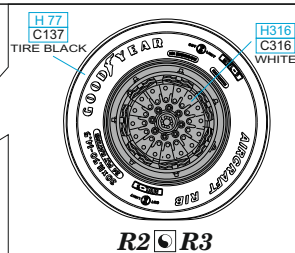

**648 882 F-4E wheels**  
for Meng kit - pro stavebnici Meng

1/48 scale

**COLOURS**

GSI Creos (GUNZE)		Mr.METAL COLOR
AQUEOUS	Mr.COLOR	
<a href="#">H77</a>	<a href="#">C137</a>	TRIRE BLACK
<a href="#">H316</a>	<a href="#">C316</a>	WHITE

**648 882**

**F-4E wheels**  
for Meng kit - pro stavebnici Meng

**1/48**

**eduard**

**eduard**  
435 21 Obrnice 170  
Czech Republic

www.eduard.com  
9,95

-  REMOVE  
ODSTRANIT
-  BEND  
OHNOUT
-  GRIND  
OBROUSIT
-  ? OPTION  
VOLBA
-  DRILL HOLE  
VRTAT OTVOR
-  REPLACE  
NAHRADIT
-  SYMMETRICAL ASSEMBLY  
SYMETRICKÁ MONTÁŽ
-  SCRIBE THE PANEL AND HOLES  
RYTÍ
-  REVERSE SIDE  
OTOČIT

**1**

H 77  
C137  
TIRE BLACK

**R2 - left wheel**  
**R3 - right wheel**

**plastic part**  
**B26**  **B25**

**2**