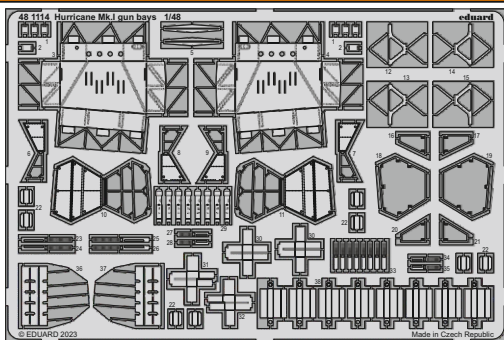

Hurricane Mk.I gun bays

eduard

48 1114

1/48

detail set for HOBBY BOSS 1/48 kit • sada detailů pro stavebnici HOBBY BOSS 1/48

- APPLY EXPRESS MASK AND PAINT BEFORE GLUING
POUŽIT EXPRESS MASK NABARVIT PŘED SLEPENÍM
- SYMMETRICAL ASSEMBLY
SYMETRICKÁ MONTÁŽ
- REMOVE
ODSTRANIT
- GRIND
OBROUSIT
- DRILL HOLE
VRTAT OTVOR
- COLORED ETCHED PARTS
LEPTANÉ BAREVNÉ DÍLY
- ETCHED PARTS
LEPTANÉ NEBAREVNÉ DÍLY
- ORIGINAL KIT PARTS
PŮVODNÍ DÍLY STAVEBNICE
- BEND
OHNOUT
- OPTION
VOLBA
- REPLACE
NAHRADIT
- REVERSE SIDE
OTOČIT

ORIGINAL KIT PARTS PŮVODNÍ DÍLY STAVEBNICE	PHOTO-ETCHED PARTS LEPTANÉ DÍLY	PARTS TO BE REMOVED DÍLY K ODSTRANĚNÍ	FILL TMELIT
---	------------------------------------	--	----------------

☐ 3 ☐ 4

☐ 36 ☐ 37