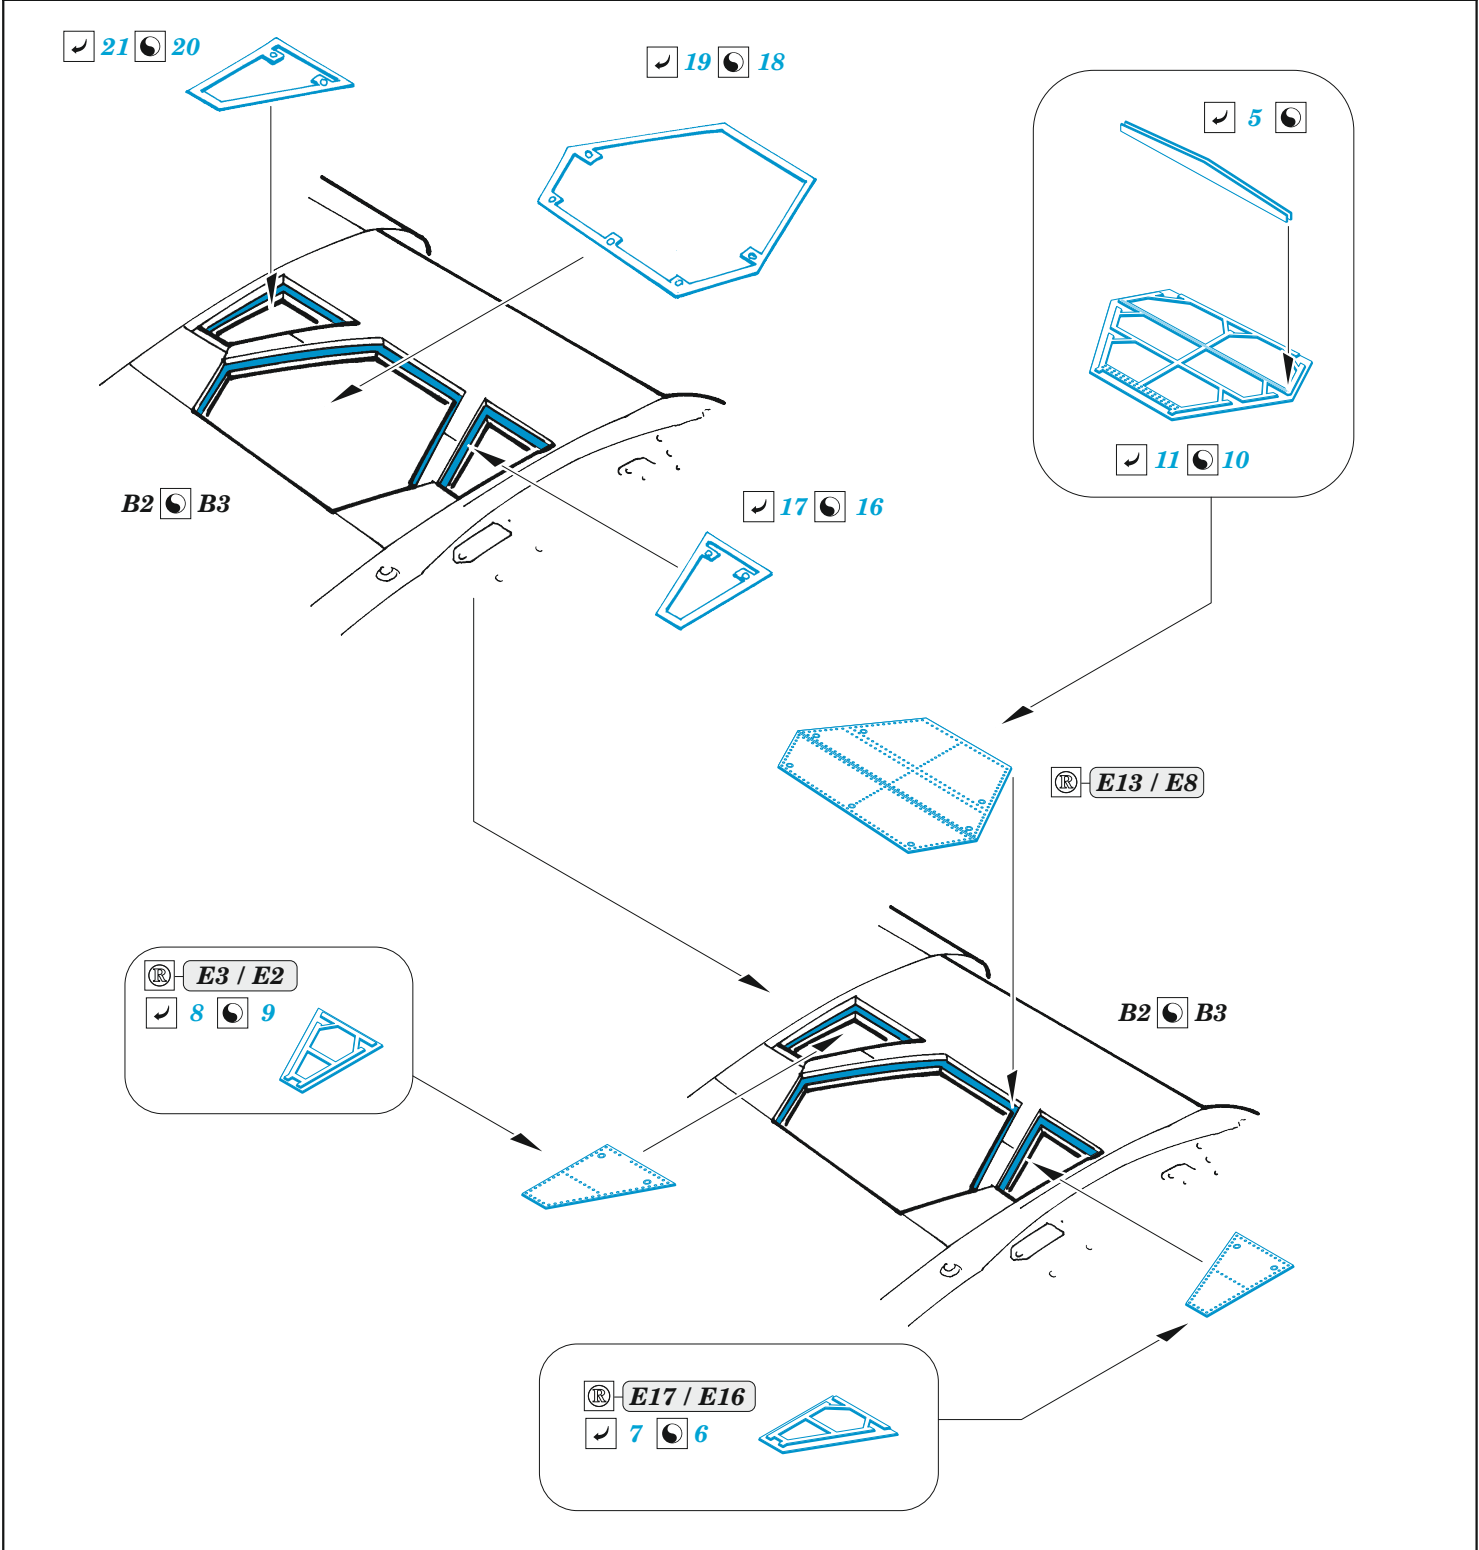

Hurricane Mk.I gun bays

eduard

48 1114

1/48

detail set for HOBBY BOSS 1/48 kit • sada detailů pro stavebnici HOBBY BOSS 1/48

- APPLY EXPRESS MASK AND PAINT BEFORE GLUING
POUŽIT EXPRESS MASK NABARVIT PŘED SLEPENÍM
- SYMMETRICAL ASSEMBLY
SYMETRICKÁ MONTÁŽ
- REMOVE
ODSTRANIT
- GRIND
OBROUSIT
- DRILL HOLE
VRTAT OTVOR
- COLORED ETCHED PARTS
LEPTANÉ BAREVNÉ DÍLY
- ETCHED PARTS
LEPTANÉ NEBAREVNÉ DÍLY
- ORIGINAL KIT PARTS
PŮVODNÍ DÍLY STAVEBNICE
- BEND
OHNOUT
- OPTION
VOLBA
- REPLACE
NAHRADIT
- REVERSE SIDE
OTOČIT

ORIGINAL KIT PARTS PŮVODNÍ DÍLY STAVEBNICE	PHOTO-ETCHED PARTS LEPTANÉ DÍLY	PARTS TO BE REMOVED DÍLY K ODSTRANĚNÍ	FILL TMELIT
---	------------------------------------	--	----------------

☐ 3 ☐ 4

☐ 36 ☐ 37

☐ 36 ☐ 37

4 pcs.

☐ 22 ☐

☐ 3 ☐ 4

☐ 3 ☐ 4