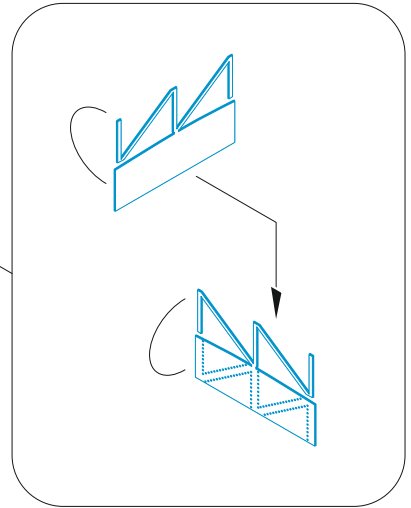

Hurricane Mk.I gun bays

eduard

48 1114

1/48

detail set for HOBBY BOSS 1/48 kit • sada detailů pro stavebnici HOBBY BOSS 1/48

- APPLY EXPRESS MASK AND PAINT BEFORE GLUING
POUŽIT EXPRESS MASK NABARVIT PŘED SLEPENÍM
- SYMMETRICAL ASSEMBLY
SYMETRICKÁ MONTÁŽ
- REMOVE
ODSTRANIT
- GRIND
OBROUSIT
- DRILL HOLE
VRTAT OTVOR
- COLORED ETCHED PARTS
LEPTANÉ BAREVNÉ DÍLY
- ETCHED PARTS
LEPTANÉ NEBAREVNÉ DÍLY
- ORIGINAL KIT PARTS
PŮVODNÍ DÍLY STAVEBNICE
- BEND
OHNOUT
- OPTION
VOLBA
- REPLACE
NAHRADIT
- REVERSE SIDE
OTOČIT

ORIGINAL KIT PARTS PŮVODNÍ DÍLY STAVEBNICE	PHOTO-ETCHED PARTS LEPTANÉ DÍLY	PARTS TO BE REMOVED DÍLY K ODSTRANĚNÍ	FILL TMELIT
---	------------------------------------	--	----------------

☐ 3 ☐ 4

☐ 36 ☐ 37