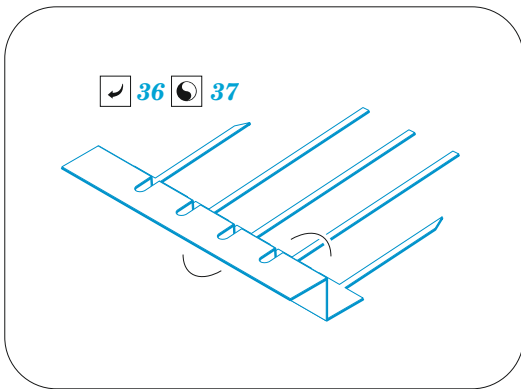

Hurricane Mk.I gun bays

eduard

48 1114

1/48

detail set for HOBBY BOSS 1/48 kit • sada detailů pro stavebnici HOBBY BOSS 1/48

- APPLY EXPRESS MASK AND PAINT BEFORE GLUING
POUŽIT EXPRESS MASK NABARVIT PŘED SLEPENÍM
- SYMMETRICAL ASSEMBLY
SYMETRICKÁ MONTÁŽ
- REMOVE
ODSTRANIT
- GRIND
OBROUSIT
- DRILL HOLE
VRTAT OTVOR
- COLORED ETCHED PARTS
LEPTANÉ BAREVNÉ DÍLY
- ETCHED PARTS
LEPTANÉ NEBAREVNÉ DÍLY
- ORIGINAL KIT PARTS
PŮVODNÍ DÍLY STAVEBNICE
- BEND
OHNOUT
- OPTION
VOLBA
- REPLACE
NAHRADIT
- REVERSE SIDE
OTOČIT

ORIGINAL KIT PARTS PŮVODNÍ DÍLY STAVEBNICE	PHOTO-ETCHED PARTS LEPTANÉ DÍLY	PARTS TO BE REMOVED DÍLY K ODSTRANĚNÍ	FILL TMELIT
---	------------------------------------	--	----------------

☐ 3 ☐ 4

☐ 36 ☐ 37