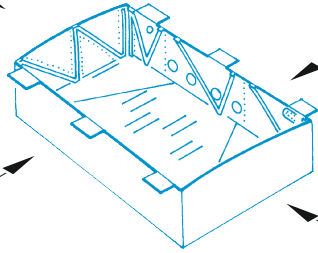

Hurricane Mk.I gun bays

eduard

48 1114

1/48

detail set for HOBBY BOSS 1/48 kit • sada detailů pro stavebnici HOBBY BOSS 1/48

- APPLY EXPRESS MASK AND PAINT BEFORE GLUING
POUŽIT EXPRESS MASK NABARVIT PŘED SLEPENÍM
- SYMMETRICAL ASSEMBLY
SYMETRICKÁ MONTÁŽ
- REMOVE
ODSTRANIT
- GRIND
OBROUSIT
- DRILL HOLE
VRTAT OTVOR
- COLORED ETCHED PARTS
LEPTANÉ BAREVNÉ DÍLY
- ETCHED PARTS
LEPTANÉ NEBAREVNÉ DÍLY
- ORIGINAL KIT PARTS
PŮVODNÍ DÍLY STAVEBNICE
- BEND
OHNOUT
- OPTION
VOLBA
- REPLACE
NAHRADIT
- REVERSE SIDE
OTOČIT

ORIGINAL KIT PARTS PŮVODNÍ DÍLY STAVEBNICE	PHOTO-ETCHED PARTS LEPTANÉ DÍLY	PARTS TO BE REMOVED DÍLY K ODSTRANĚNÍ	FILL TMELIT
---	------------------------------------	--	----------------

☐ 3 ☐ 4

☐ 36 ☐ 37