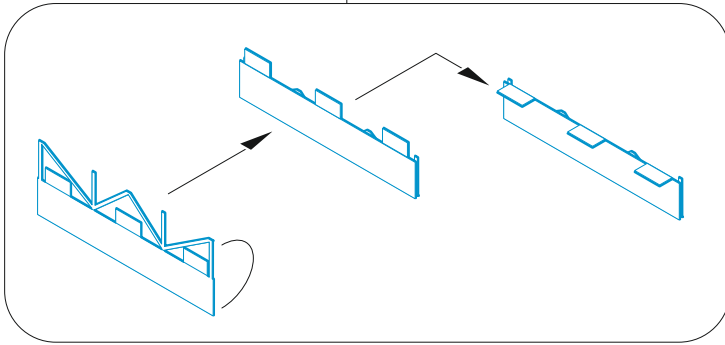

Hurricane Mk.I gun bays

eduard

48 1114

1/48

detail set for HOBBY BOSS 1/48 kit • sada detailů pro stavebnici HOBBY BOSS 1/48

- APPLY EXPRESS MASK AND PAINT BEFORE GLUING
POUŽIT EXPRESS MASK NABARVIT PŘED SLEPENÍM
- SYMMETRICAL ASSEMBLY
SYMETRICKÁ MONTÁŽ
- REMOVE
ODSTRANIT
- GRIND
OBROUSIT
- DRILL HOLE
VRTAT OTVOR
- COLORED ETCHED PARTS
LEPTANÉ BAREVNÉ DÍLY
- ETCHED PARTS
LEPTANÉ NEBAREVNÉ DÍLY
- ORIGINAL KIT PARTS
PŮVODNÍ DÍLY STAVEBNICE
- BEND
OHNOUT
- OPTION
VOLBA
- REPLACE
NAHRADIT
- REVERSE SIDE
OTOČIT

ORIGINAL KIT PARTS PŮVODNÍ DÍLY STAVEBNICE	PHOTO-ETCHED PARTS LEPTANÉ DÍLY	PARTS TO BE REMOVED DÍLY K ODSTRANĚNÍ	FILL TMELIT
---	------------------------------------	--	----------------

☐ 3 ☐ 4

☐ 36 ☐ 37