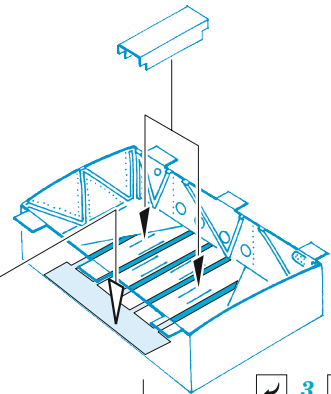

☐ 36 ☐ 37

☐ 36 ☐ 37

4 pcs.

☐ 22 ☐

☐ 3 ☐ 4