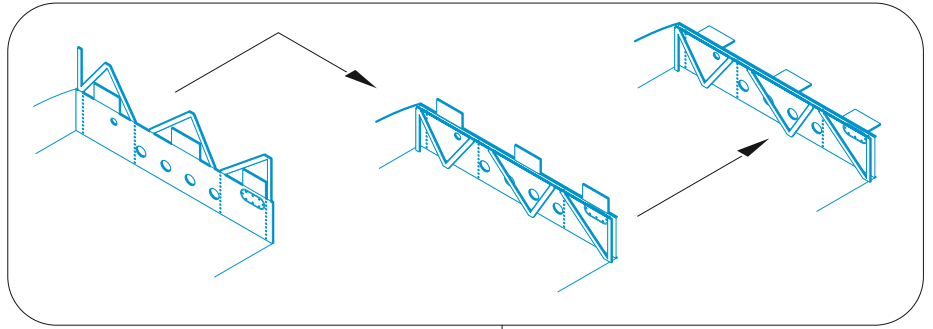

Hurricane Mk.I gun bays

eduard

48 1114

1/48

detail set for HOBBY BOSS 1/48 kit • sada detailů pro stavebnici HOBBY BOSS 1/48

- APPLY EXPRESS MASK AND PAINT BEFORE GLUING
POUŽIT EXPRESS MASK NABARVIT PŘED SLEPENÍM
- SYMMETRICAL ASSEMBLY
SYMETRICKÁ MONTÁŽ
- REMOVE
ODSTRANIT
- GRIND
OBROUSIT
- DRILL HOLE
VRTAT OTVOR
- COLORED ETCHED PARTS
LEPTANÉ BAREVNÉ DÍLY
- ETCHED PARTS
LEPTANÉ NEBAREVNÉ DÍLY
- ORIGINAL KIT PARTS
PŮVODNÍ DÍLY STAVEBNICE
- BEND
OHNOUT
- OPTION
VOLBA
- REPLACE
NAHRADIT
- REVERSE SIDE
OTOČIT

ORIGINAL KIT PARTS PŮVODNÍ DÍLY STAVEBNICE	PHOTO-ETCHED PARTS LEPTANÉ DÍLY	PARTS TO BE REMOVED DÍLY K ODSTRANĚNÍ	FILL TMELIT
---	------------------------------------	--	----------------

☐ 3 ☐ 4

☐ 36 ☐ 37