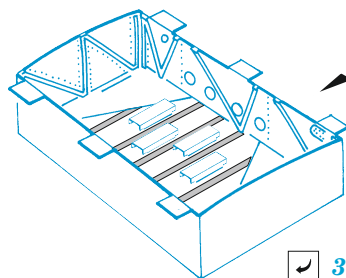

☐ 3 ☐ 4

☐ 36 ☐ 37

☐ 36 ☐ 37

4 pcs.

☐ 22 ☐

☐ 3 ☐ 4

☐ 3 ☐ 4