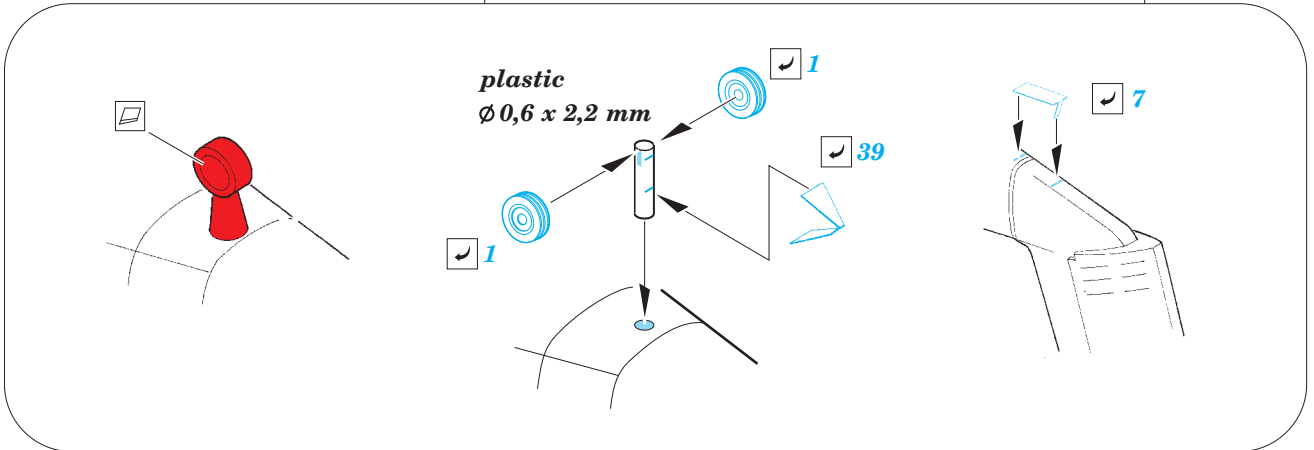

USS Iwo Jima LHD-7 Part2 - helicopters & vehicles 1/350

eduard

53 183

detail set for 1/350 Trumpeter No. 05615 kit • sada detailů pro stavebnici 1/350 Trumpeter No. 05615

- APPLY EXPRESS MASK AND PAINT BEFORE GLUING
POUŽIT EXPRESS MASK NABARVIT PŘED SLEPENÍM
- SYMMETRICAL ASSEMBLY
SYMETRICKÁ MONTÁŽ
- REMOVE
ODSTRANIT
- GRIND
OBROUSIT
- DRILL HOLE
VRTAT OTVOR
- BEND
OHNOUT
- OPTION
VOLBA
- REPLACE
NAHRADIT
- COLORED ETCHED PARTS
LEPTANÉ BAREVNÉ DÍLY
- ETCHED PARTS
LEPTANÉ NEBAREVNÉ DÍLY
- ORIGINAL KIT PARTS
PŮVODNÍ DÍLY STAVEBNICE

ORIGINAL KIT PARTS
PŮVODNÍ DÍLY STAVEBNICE

PHOTO-ETCHED PARTS
LEPTANÉ DÍLY

PARTS TO BE REMOVED
DÍLY K ODSTRANĚNÍ

FILL
TMELIT

AV-8B

CH-46

SH-60F

CH-53E

Deck vehicles

92

A

plastic
Ø 0,3 x 5,5 mm

92

B

plastic
Ø 0,3 x 2,5 mm

Deck crash vehicle