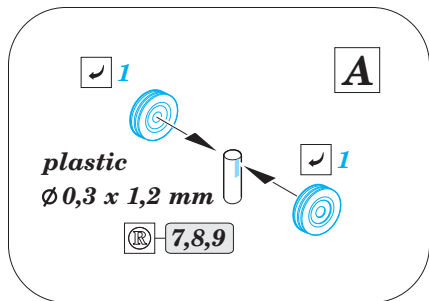

USS Iwo Jima LHD-7 Part2 - helicopters & vehicles 1/350

eduard

53 183

detail set for 1/350 Trumpeter No. 05615 kit • sada detailů pro stavebnici 1/350 Trumpeter No. 05615

- APPLY EXPRESS MASK AND PAINT BEFORE GLUING
POUŽIT EXPRESS MASK NABARVIT PŘED SLEPENÍM
- SYMMETRICAL ASSEMBLY
SYMETRICKÁ MONTÁŽ
- REMOVE
ODSTRANIT
- GRIND
OBROUSIT
- DRILL HOLE
VRTAT OTVOR
- BEND
OHNOUT
- OPTION
VOLBA
- REPLACE
NAHRADIT
- COLORED ETCHED PARTS
LEPTANÉ BAREVNÉ DÍLY
- ETCHED PARTS
LEPTANÉ NEBAREVNÉ DÍLY
- ORIGINAL KIT PARTS
PŮVODNÍ DÍLY STAVEBNICE

ORIGINAL KIT PARTS
PŮVODNÍ DÍLY STAVEBNICE

PHOTO-ETCHED PARTS
LEPTANÉ DÍLY

PARTS TO BE REMOVED
DÍLY K ODSTRANĚNÍ

FILL
TMELIT

AV-8B

CH-46

SH-60F

CH-53E

Deck vehicles

92

A

plastic
Ø 0,3 x 5,5 mm

92

B

plastic
Ø 0,3 x 2,5 mm

Deck crash vehicle