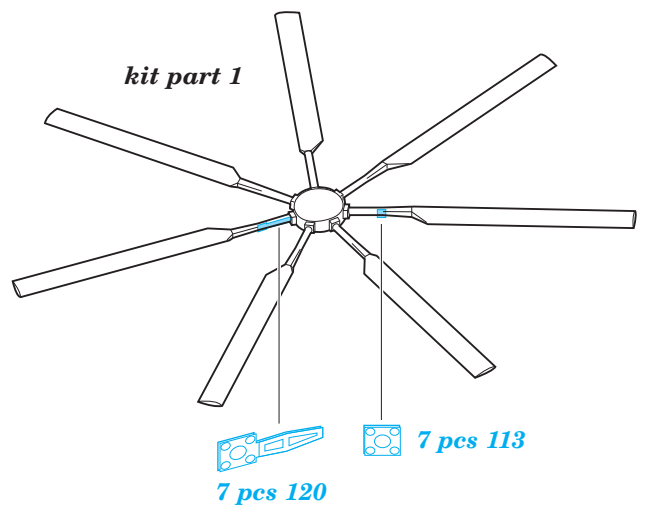

USS Iwo Jima LHD-7 Part2 - helicopters & vehicles 1/350

eduard

53 183

detail set for 1/350 Trumpeter No. 05615 kit • sada detailů pro stavebnici 1/350 Trumpeter No. 05615

- APPLY EXPRESS MASK AND PAINT BEFORE GLUING
POUŽIT EXPRESS MASK NABARVIT PŘED SLEPENÍM
- SYMMETRICAL ASSEMBLY
SYMETRICKÁ MONTÁŽ
- REMOVE
ODSTRANIT
- GRIND
OBROUSIT
- DRILL HOLE
VRTAT OTVOR
- BEND
OHNOUT
- OPTION
VOLBA
- REPLACE
NAHRADIT
- COLORED ETCHED PARTS
LEPTANÉ BAREVNÉ DÍLY
- ETCHED PARTS
LEPTANÉ NEBAREVNÉ DÍLY
- ORIGINAL KIT PARTS
PŮVODNÍ DÍLY STAVEBNICE

ORIGINAL KIT PARTS
PŮVODNÍ DÍLY STAVEBNICE

PHOTO-ETCHED PARTS
LEPTANÉ DÍLY

PARTS TO BE REMOVED
DÍLY K ODSTRANĚNÍ

FILL
TMELIT

AV-8B

CH-46

SH-60F

CH-53E

Deck vehicles

92

A

plastic
Ø 0,3 x 5,5 mm

92

B

plastic
Ø 0,3 x 2,5 mm

Deck crash vehicle