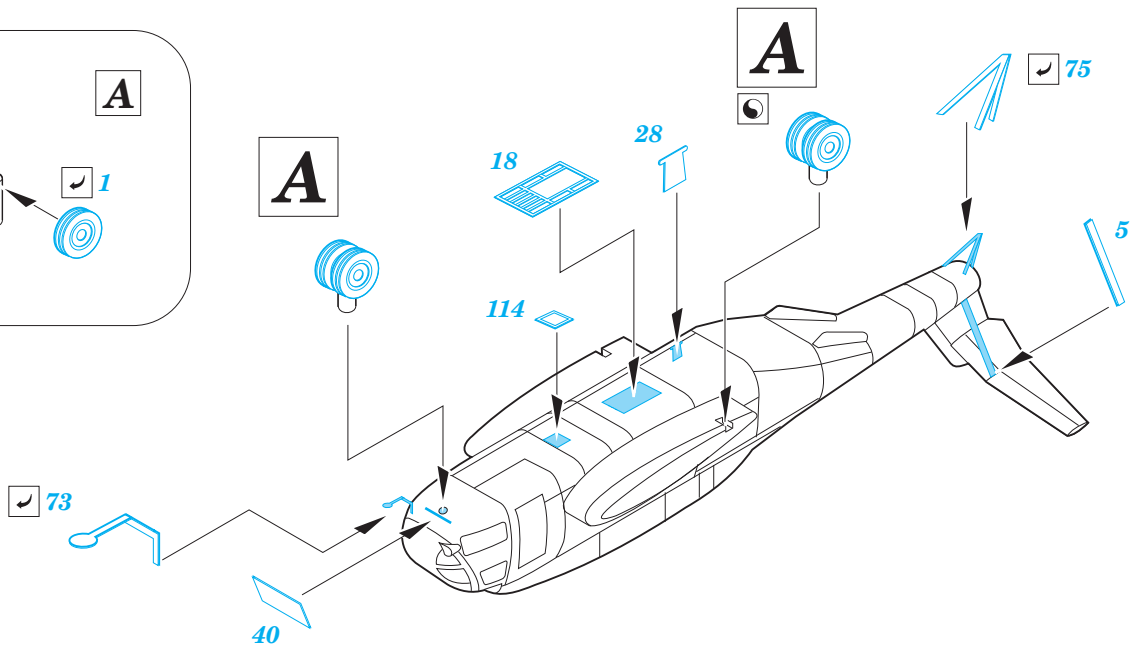

USS Iwo Jima LHD-7 Part2 - helicopters & vehicles 1/350

eduard

53 183

detail set for 1/350 Trumpeter No. 05615 kit • sada detailů pro stavebnici 1/350 Trumpeter No. 05615

- APPLY EXPRESS MASK AND PAINT BEFORE GLUING
POUŽIT EXPRESS MASK NABARVIT PŘED SLEPENÍM
- SYMMETRICAL ASSEMBLY
SYMETRICKÁ MONTÁŽ
- REMOVE
ODSTRANIT
- GRIND
OBROUSIT
- DRILL HOLE
VRTAT OTVOR
- BEND
OHNOUT
- OPTION
VOLBA
- REPLACE
NAHRADIT
- COLORED ETCHED PARTS
LEPTANÉ BAREVNÉ DÍLY
- ETCHED PARTS
LEPTANÉ NEBAREVNÉ DÍLY
- ORIGINAL KIT PARTS
PŮVODNÍ DÍLY STAVEBNICE

ORIGINAL KIT PARTS
PŮVODNÍ DÍLY STAVEBNICE

PHOTO-ETCHED PARTS
LEPTANÉ DÍLY

PARTS TO BE REMOVED
DÍLY K ODSTRANĚNÍ

FILL
TMELIT

AV-8B

CH-46

SH-60F

CH-53E

Deck vehicles

92

A

plastic
Ø 0,3 x 5,5 mm

92

B

plastic
Ø 0,3 x 2,5 mm

Deck crash vehicle