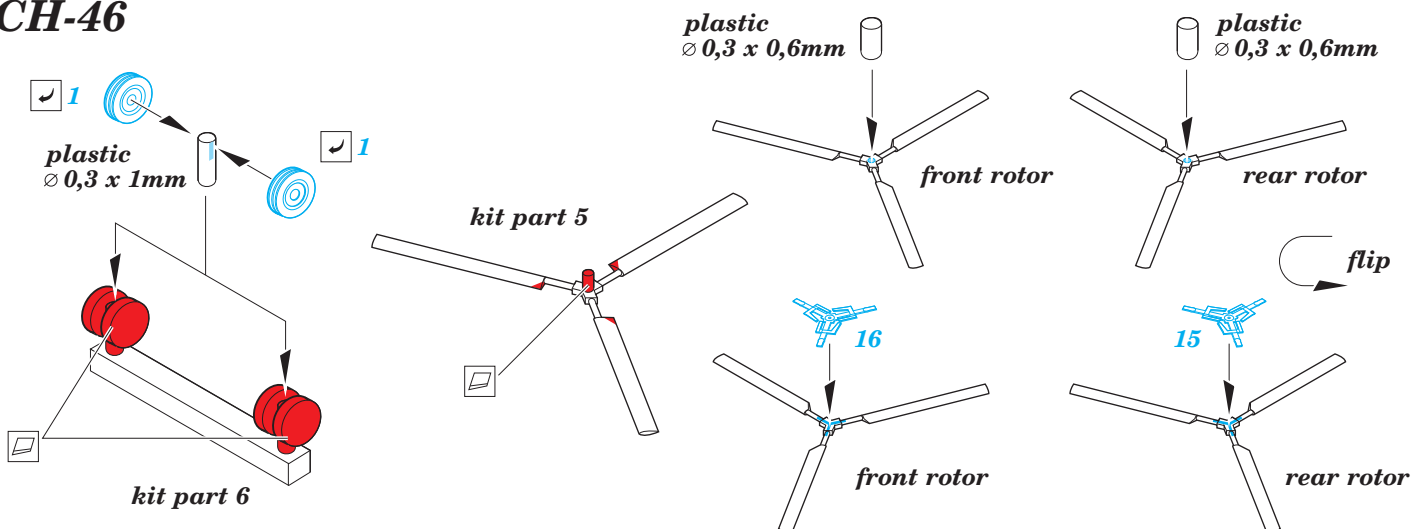

USS Iwo Jima LHD-7 Part2 - helicopters & vehicles 1/350

eduard

53 183

detail set for 1/350 Trumpeter No. 05615 kit • sada detailů pro stavebnici 1/350 Trumpeter No. 05615

- APPLY EXPRESS MASK AND PAINT BEFORE GLUING
POUŽIT EXPRESS MASK NABARVIT PŘED SLEPENÍM
- SYMMETRICAL ASSEMBLY
SYMETRICKÁ MONTÁŽ
- REMOVE
ODSTRANIT
- GRIND
OBROUSIT
- DRILL HOLE
VRTAT OTVOR
- BEND
OHNOUT
- OPTION
VOLBA
- REPLACE
NAHRADIT
- COLORED ETCHED PARTS
LEPTANÉ BAREVNÉ DÍLY
- ETCHED PARTS
LEPTANÉ NEBAREVNÉ DÍLY
- ORIGINAL KIT PARTS
PŮVODNÍ DÍLY STAVEBNICE

ORIGINAL KIT PARTS
PŮVODNÍ DÍLY STAVEBNICE

PHOTO-ETCHED PARTS
LEPTANÉ DÍLY

PARTS TO BE REMOVED
DÍLY K ODSTRANĚNÍ

FILL
TMELIT

AV-8B

CH-46

SH-60F

CH-53E

Deck vehicles

92

A

plastic
Ø 0,3 x 5,5 mm

92

B

plastic
Ø 0,3 x 2,5 mm

Deck crash vehicle