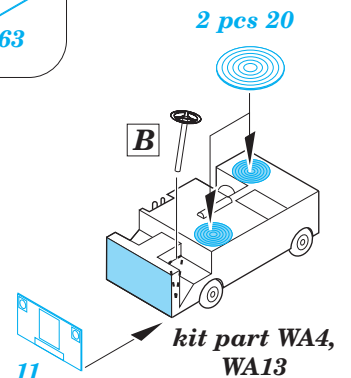

ORIGINAL KIT PARTS
PŮVODNÍ DÍLY STAVEBNICE

PHOTO-ETCHED PARTS
LEPTANÉ DÍLY

PARTS TO BE REMOVED
DÍLY K ODSTRANĚNÍ

FILL
TMELIT

AV-8B

CH-46

SH-60F

CH-53E

Deck vehicles

92

A

plastic
Ø 0,3 x 5,5 mm

92

B

plastic
Ø 0,3 x 2,5 mm

Deck crash vehicle