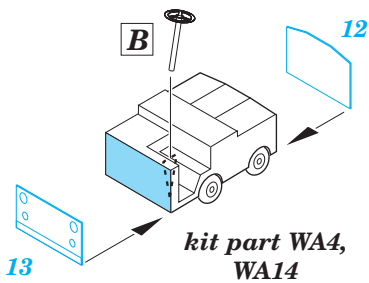

ORIGINAL KIT PARTS
PŮVODNÍ DÍLY STAVEBNICE

PHOTO-ETCHED PARTS
LEPTANÉ DÍLY

PARTS TO BE REMOVED
DÍLY K ODSTRANĚNÍ

FILL
TMELIT

AV-8B

CH-46

SH-60F

CH-53E

Deck vehicles

92

A

plastic
Ø 0,3 x 5,5 mm

92

B

plastic
Ø 0,3 x 2,5 mm

Deck crash vehicle