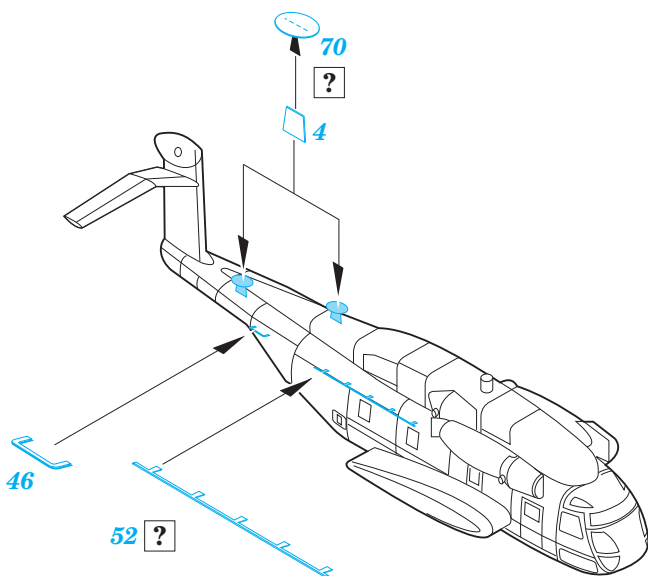

USS Iwo Jima LHD-7 Part2 - helicopters & vehicles 1/350

eduard

53 183

detail set for 1/350 Trumpeter No. 05615 kit • sada detailů pro stavebnici 1/350 Trumpeter No. 05615

- APPLY EXPRESS MASK AND PAINT BEFORE GLUING
POUŽIT EXPRESS MASK NABARVIT PŘED SLEPENÍM
- SYMMETRICAL ASSEMBLY
SYMETRICKÁ MONTÁŽ
- REMOVE
ODSTRANIT
- GRIND
OBROUSIT
- DRILL HOLE
VRTAT OTVOR
- BEND
OHNOUT
- OPTION
VOLBA
- REPLACE
NAHRADIT
- COLORED ETCHED PARTS
LEPTANÉ BAREVNÉ DÍLY
- ETCHED PARTS
LEPTANÉ NEBAREVNÉ DÍLY
- ORIGINAL KIT PARTS
PŮVODNÍ DÍLY STAVEBNICE

ORIGINAL KIT PARTS
PŮVODNÍ DÍLY STAVEBNICE

PHOTO-ETCHED PARTS
LEPTANÉ DÍLY

PARTS TO BE REMOVED
DÍLY K ODSTRANĚNÍ

FILL
TMELIT

AV-8B

CH-46

SH-60F

CH-53E

Deck vehicles

92

A

plastic
Ø 0,3 x 5,5 mm

92

B

plastic
Ø 0,3 x 2,5 mm

Deck crash vehicle