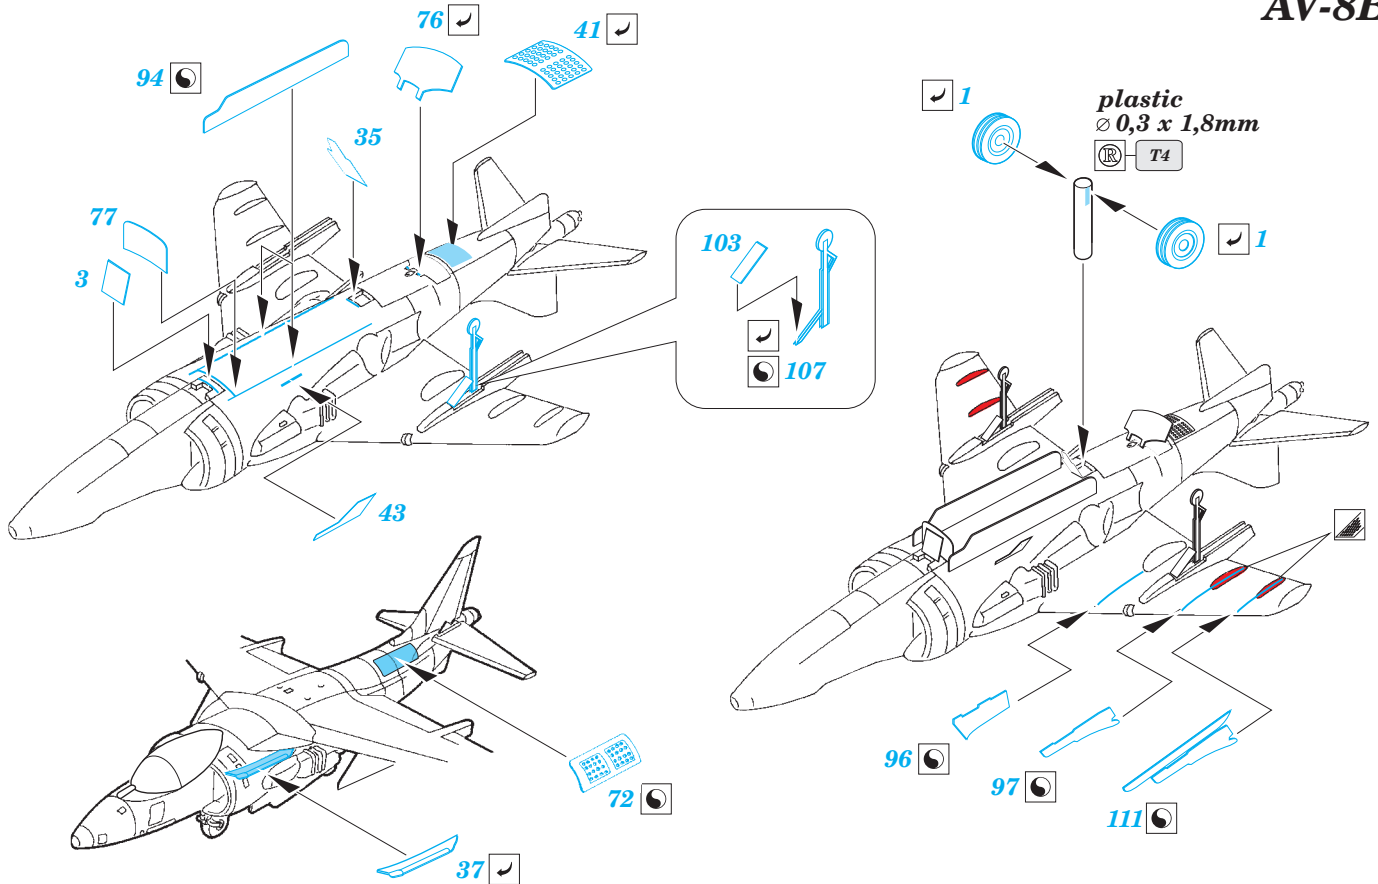

USS Iwo Jima LHD-7 Part2 - helicopters & vehicles 1/350

eduard

53 183

detail set for 1/350 Trumpeter No. 05615 kit • sada detailů pro stavebnici 1/350 Trumpeter No. 05615

- APPLY EXPRESS MASK AND PAINT BEFORE GLUING
POUŽIT EXPRESS MASK NABARVIT PŘED SLEPENÍM
- SYMMETRICAL ASSEMBLY
SYMETRICKÁ MONTÁŽ
- REMOVE
ODSTRANIT
- GRIND
OBROUSIT
- DRILL HOLE
VRTAT OTVOR
- BEND
OHNOUT
- OPTION
VOLBA
- REPLACE
NAHRADIT
- COLORED ETCHED PARTS
LEPTANÉ BAREVNÉ DÍLY
- ETCHED PARTS
LEPTANÉ NEBAREVNÉ DÍLY
- ORIGINAL KIT PARTS
PŮVODNÍ DÍLY STAVEBNICE

ORIGINAL KIT PARTS
PŮVODNÍ DÍLY STAVEBNICE

PHOTO-ETCHED PARTS
LEPTANÉ DÍLY

PARTS TO BE REMOVED
DÍLY K ODSTRANĚNÍ

FILL
TMELIT

AV-8B

CH-46

SH-60F

CH-53E

Deck vehicles

92

A

plastic
Ø 0,3 x 5,5 mm

92

B

plastic
Ø 0,3 x 2,5 mm

Deck crash vehicle