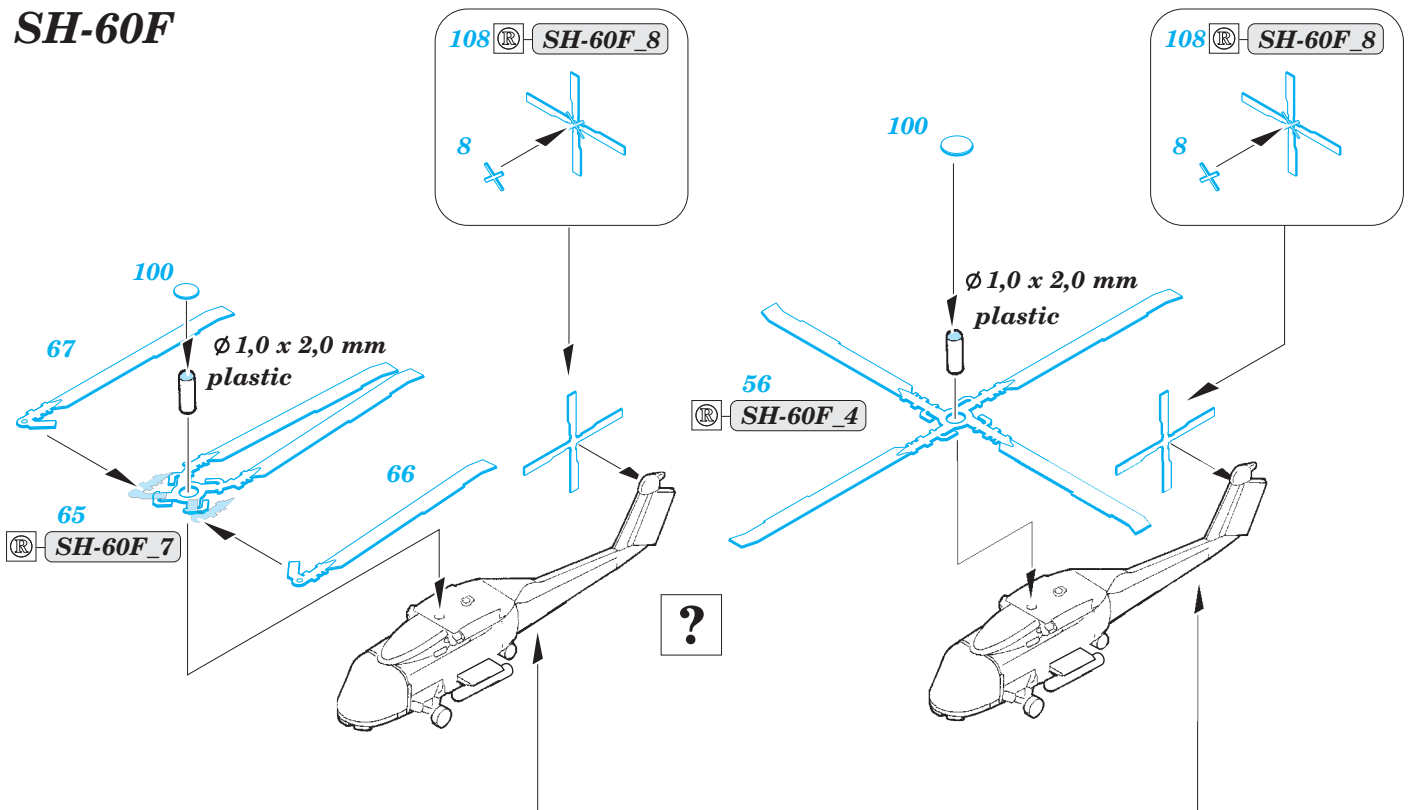

USS Iwo Jima LHD-7 Part2 - helicopters & vehicles 1/350

eduard

53 183

detail set for 1/350 Trumpeter No. 05615 kit • sada detailů pro stavebnici 1/350 Trumpeter No. 05615

- APPLY EXPRESS MASK AND PAINT BEFORE GLUING
POUŽIT EXPRESS MASK NABARVIT PŘED SLEPENÍM
- SYMMETRICAL ASSEMBLY
SYMETRICKÁ MONTÁŽ
- REMOVE
ODSTRANIT
- GRIND
OBROUSIT
- DRILL HOLE
VRTAT OTVOR
- BEND
OHNOUT
- OPTION
VOLBA
- REPLACE
NAHRADIT
- COLORED ETCHED PARTS
LEPTANÉ BAREVNÉ DÍLY
- ETCHED PARTS
LEPTANÉ NEBAREVNÉ DÍLY
- ORIGINAL KIT PARTS
PŮVODNÍ DÍLY STAVEBNICE

ORIGINAL KIT PARTS
PŮVODNÍ DÍLY STAVEBNICE

PHOTO-ETCHED PARTS
LEPTANÉ DÍLY

PARTS TO BE REMOVED
DÍLY K ODSTRANĚNÍ

FILL
TMELIT

AV-8B

CH-46

SH-60F

CH-53E

Deck vehicles

92

A

plastic
Ø 0,3 x 5,5 mm

92

B

plastic
Ø 0,3 x 2,5 mm

Deck crash vehicle