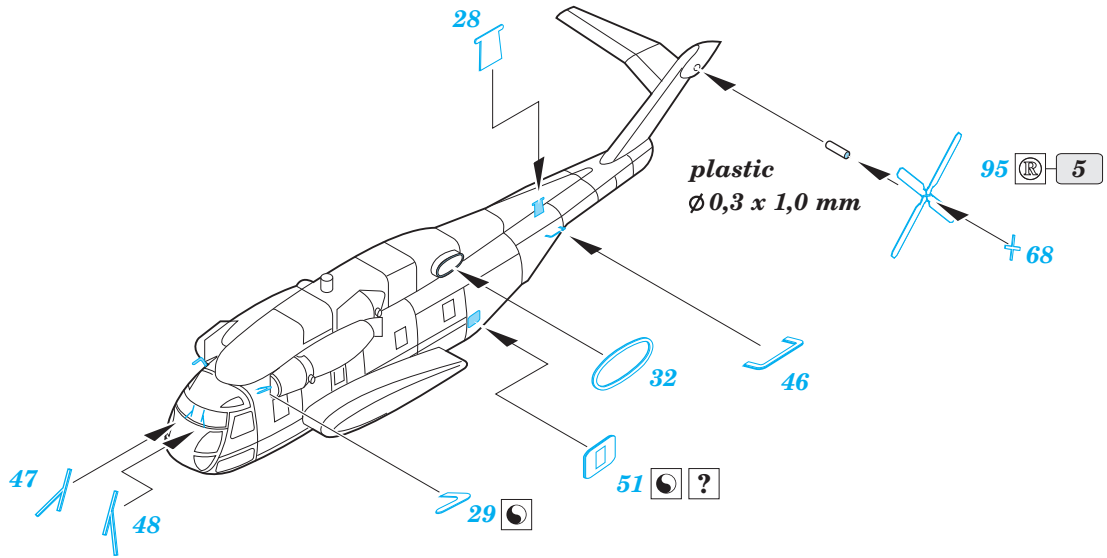

ORIGINAL KIT PARTS
PŮVODNÍ DÍLY STAVEBNICE

PHOTO-ETCHED PARTS
LEPTANÉ DÍLY

PARTS TO BE REMOVED
DÍLY K ODSTRANĚNÍ

FILL
TMELIT

AV-8B

CH-46

SH-60F

CH-53E

Deck vehicles

92

A

plastic
Ø 0,3 x 5,5 mm

92

B

plastic
Ø 0,3 x 2,5 mm

Deck crash vehicle