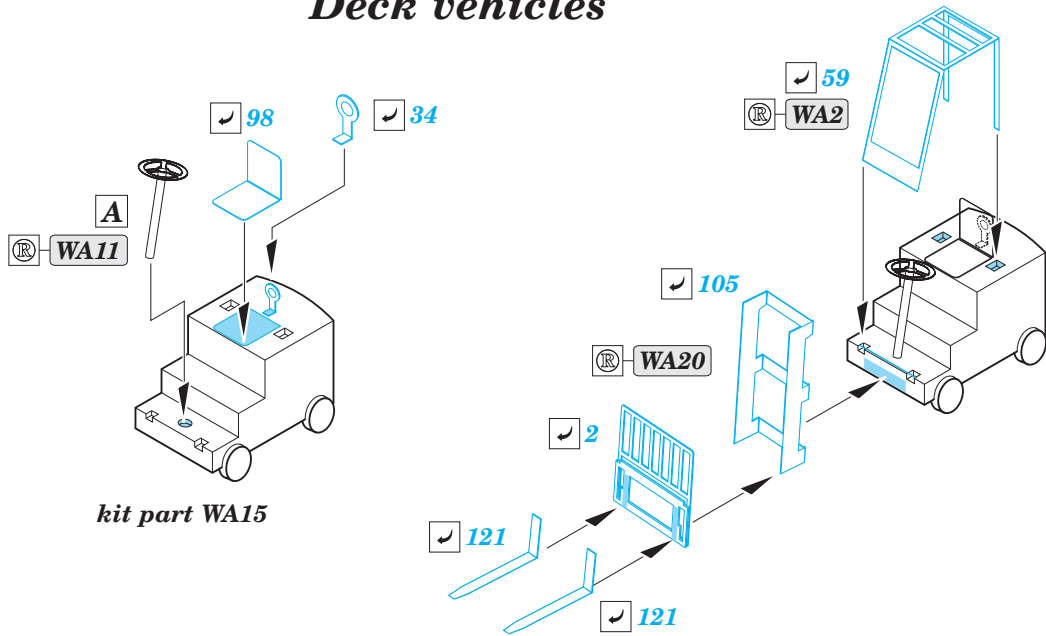

USS Iwo Jima LHD-7 Part2 - helicopters & vehicles 1/350

eduard

53 183

detail set for 1/350 Trumpeter No. 05615 kit • sada detailů pro stavebnici 1/350 Trumpeter No. 05615

- APPLY EXPRESS MASK AND PAINT BEFORE GLUING
POUŽIT EXPRESS MASK NABARVIT PŘED SLEPENÍM
- SYMMETRICAL ASSEMBLY
SYMETRICKÁ MONTÁŽ
- REMOVE
ODSTRANIT
- GRIND
OBROUSIT
- DRILL HOLE
VRTAT OTVOR
- BEND
OHNOUT
- OPTION
VOLBA
- REPLACE
NAHRADIT
- COLORED ETCHED PARTS
LEPTANÉ BAREVNÉ DÍLY
- ETCHED PARTS
LEPTANÉ NEBAREVNÉ DÍLY
- ORIGINAL KIT PARTS
PŮVODNÍ DÍLY STAVEBNICE

ORIGINAL KIT PARTS
PŮVODNÍ DÍLY STAVEBNICE

PHOTO-ETCHED PARTS
LEPTANÉ DÍLY

PARTS TO BE REMOVED
DÍLY K ODSTRANĚNÍ

FILL
TMELIT

AV-8B

CH-46

SH-60F

CH-53E

Deck vehicles

92

A

plastic
Ø 0,3 x 5,5 mm

92

B

plastic
Ø 0,3 x 2,5 mm

Deck crash vehicle