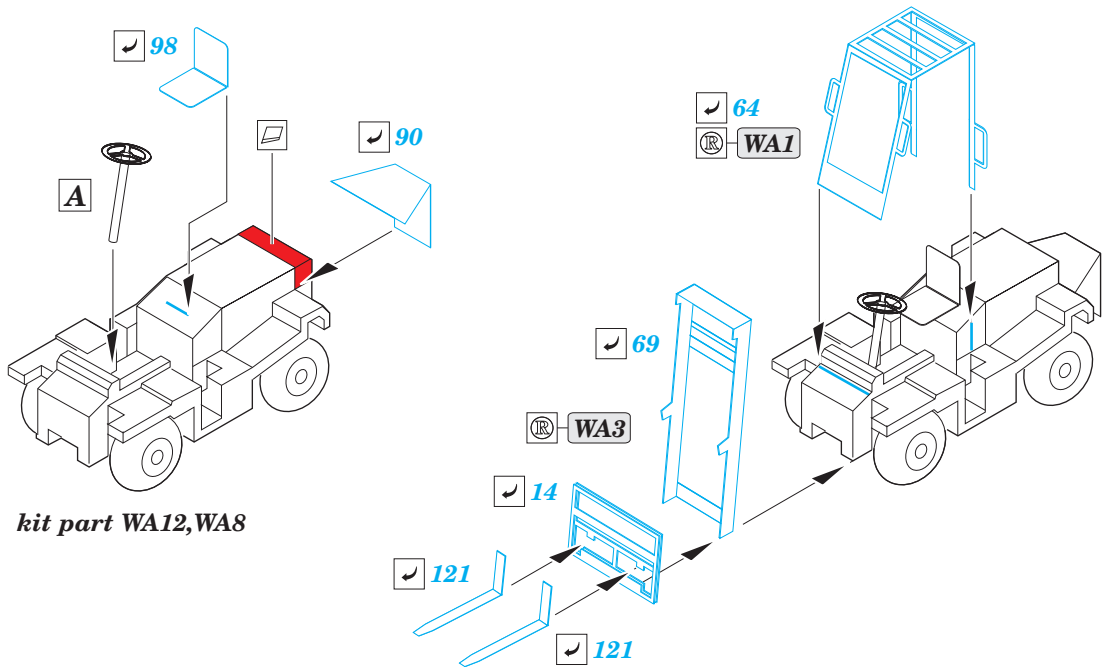

ORIGINAL KIT PARTS
PŮVODNÍ DÍLY STAVEBNICE

PHOTO-ETCHED PARTS
LEPTANÉ DÍLY

PARTS TO BE REMOVED
DÍLY K ODSTRANĚNÍ

FILL
TMELIT

AV-8B

CH-46

SH-60F

CH-53E

Deck vehicles

92

A

plastic
Ø 0,3 x 5,5 mm

92

B

plastic
Ø 0,3 x 2,5 mm

Deck crash vehicle