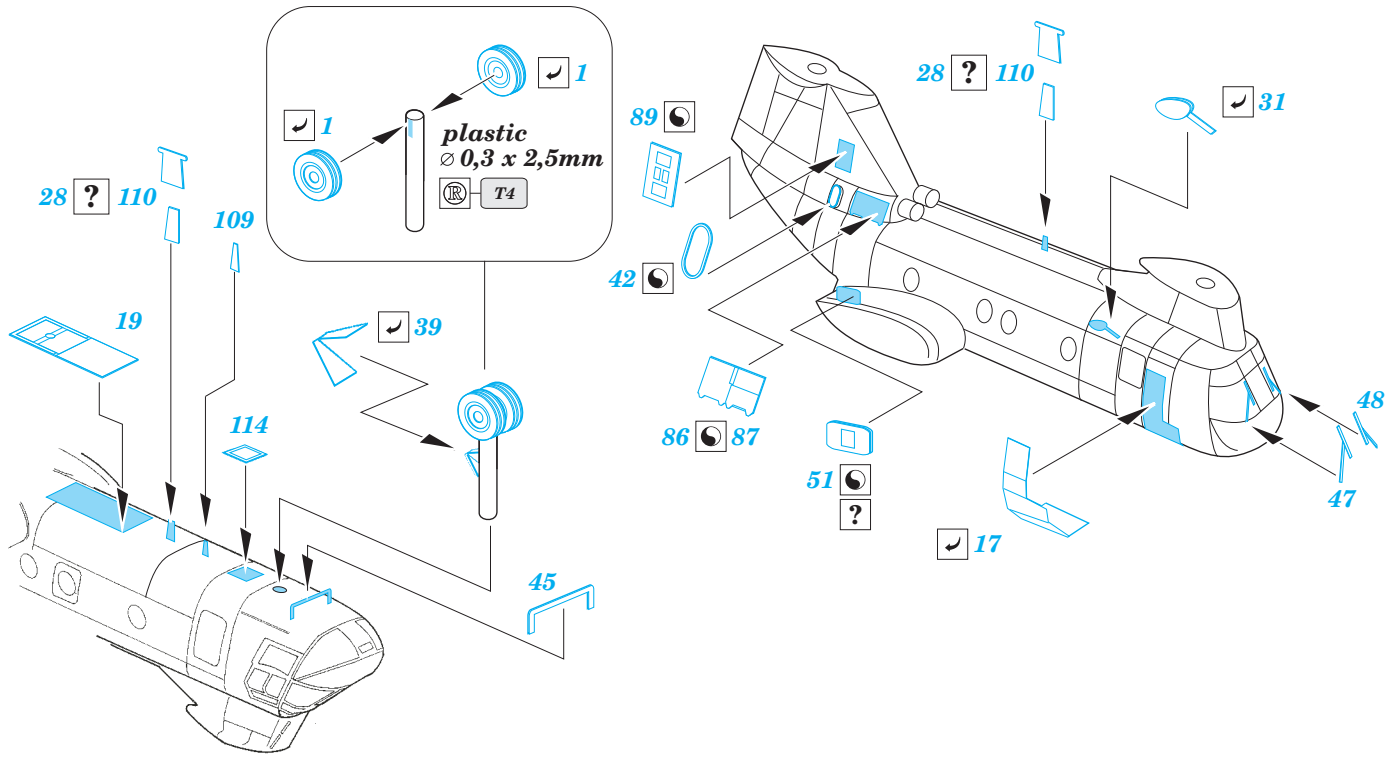

USS Iwo Jima LHD-7 Part2 - helicopters & vehicles 1/350

eduard

53 183

detail set for 1/350 Trumpeter No. 05615 kit • sada detailů pro stavebnici 1/350 Trumpeter No. 05615

- APPLY EXPRESS MASK AND PAINT BEFORE GLUING
POUŽIT EXPRESS MASK NABARVIT PŘED SLEPENÍM
- SYMMETRICAL ASSEMBLY
SYMETRICKÁ MONTÁŽ
- REMOVE
ODSTRANIT
- GRIND
OBROUSIT
- DRILL HOLE
VRTAT OTVOR
- BEND
OHNOUT
- OPTION
VOLBA
- REPLACE
NAHRADIT
- COLORED ETCHED PARTS
LEPTANÉ BAREVNÉ DÍLY
- ETCHED PARTS
LEPTANÉ NEBAREVNÉ DÍLY
- ORIGINAL KIT PARTS
PŮVODNÍ DÍLY STAVEBNICE

ORIGINAL KIT PARTS
PŮVODNÍ DÍLY STAVEBNICE

PHOTO-ETCHED PARTS
LEPTANÉ DÍLY

PARTS TO BE REMOVED
DÍLY K ODSTRANĚNÍ

FILL
TMELIT

AV-8B

CH-46

SH-60F

CH-53E

Deck vehicles

92

A

plastic
Ø 0,3 x 5,5 mm

92

B

plastic
Ø 0,3 x 2,5 mm

Deck crash vehicle