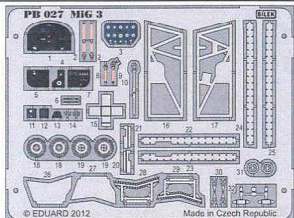

## MiG-3

- |                                           |                     |                   |
|-------------------------------------------|---------------------|-------------------|
| SYMMETRICAL ASSEMBLY<br>SYMETRICKÁ MONTÁŽ | BEND<br>OHNOUT      | GRIND<br>OBROUSIT |
| REMOVE<br>ODSTRANIT                       | OPTION<br>VOLBA     |                   |
| DRILL HOLE<br>VRTAT OTVOR                 | REPLACE<br>NAHRADIT |                   |

- |                                               |                                          |
|-----------------------------------------------|------------------------------------------|
| PHOTO-ETCHED PARTS<br>LEPTANÉ DÍLY            | PARTS TO BE REMOVED<br>DÍLY K ODSTRANĚNÍ |
| ORIGINAL KIT PARTS<br>PŮVODNÍ DÍLY STAVEBNICE | FILL<br>TMELIT                           |

### instrument panel

BÍLEK HOBBY  
ČSL ARMÁDY 47, 250 91 ZELENĚČ  
CZECH REPUBLIC

Tento výrobek obsahuje leptané detaily pro úpravu a vylepšení plastového modelu. Při výběru sady kovových detailů zkontrolujte, zda je určena pro model, který chcete upravit. Model, pro který je sada určena, je uveden na titulním štítku. Pro přesnou aplikaci kovových dílů může být zapotřebí upravit díly upravovaného modelu. **POZOR!** Sada obsahuje malé a ostré díly. Pracujte ve větrané místnosti. Doporučujeme použití ochranných brýlí! Tento výrobek není vhodný pro děti mladší 14 let.