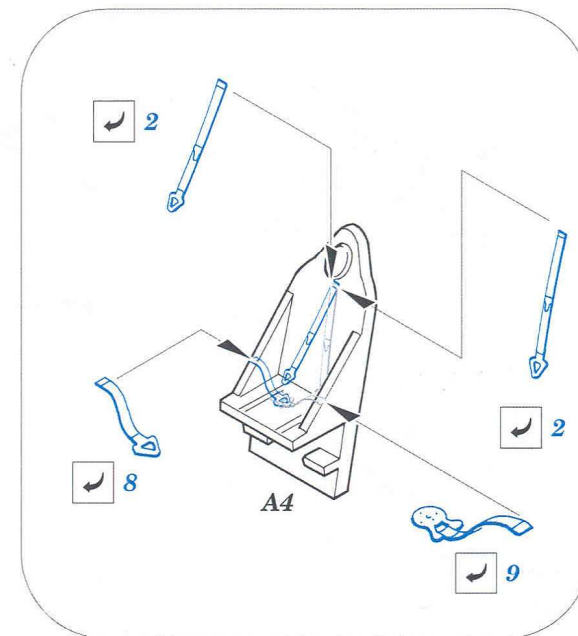

## MiG-3

- |                                           |                     |                   |
|-------------------------------------------|---------------------|-------------------|
| SYMMETRICAL ASSEMBLY<br>SYMETRICKÁ MONTÁŽ | BEND<br>OHNOUT      | GRIND<br>OBROUSIT |
| REMOVE<br>ODSTRANIT                       | OPTION<br>VOLBA     |                   |
| DRILL HOLE<br>VRTAT OTVOR                 | REPLACE<br>NAHRADIT |                   |

- |                                               |                                          |
|-----------------------------------------------|------------------------------------------|
| PHOTO-ETCHED PARTS<br>LEPTANÉ DÍLY            | PARTS TO BE REMOVED<br>DÍLY K ODSTRANĚNÍ |
| ORIGINAL KIT PARTS<br>PŮVODNÍ DÍLY STAVEBNICE | FILL<br>TMELIT                           |

### instrument panel

BÍLEK HOBBY  
ČSL ARMÁDY 47, 250 91 ZELENĚČ  
CZECH REPUBLIC

Tento výrobek obsahuje leptané detaily pro úpravu a vylepšení plastového modelu. Při výběru sady kovových detailů zkontrolujte, zda je určena pro model, který chcete upravit. Model, pro který je sada určena, je uveden na titulním štítku. Pro přesnou aplikaci kovových dílů může být zapotřebí upravit díly upravovaného modelu. **POZOR!** Sada obsahuje malé a ostré díly. Pracujte ve větrané místnosti. Doporučujeme použití ochranných brýlí! Tento výrobek není vhodný pro děti mladší 14 let.