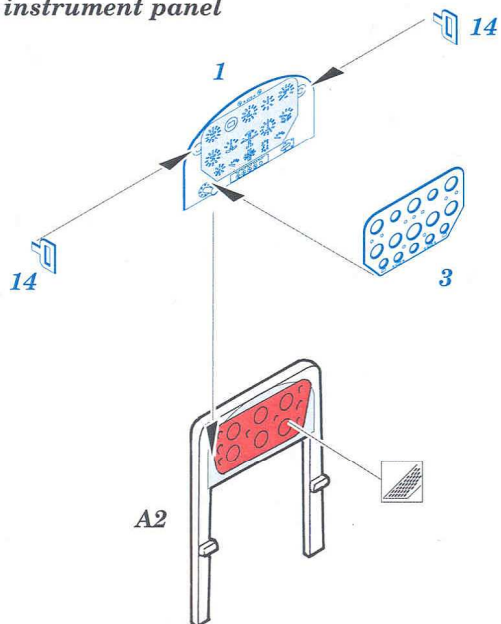

## MiG-3

- |                                           |                     |                   |
|-------------------------------------------|---------------------|-------------------|
| SYMMETRICAL ASSEMBLY<br>SYMETRICKÁ MONTÁŽ | BEND<br>OHNOUT      | GRIND<br>OBROUSIT |
| REMOVE<br>ODSTRANIT                       | OPTION<br>VOLBA     |                   |
| DRILL HOLE<br>VRTAT OTVOR                 | REPLACE<br>NAHRADIT |                   |

- |                                               |                                          |
|-----------------------------------------------|------------------------------------------|
| PHOTO-ETCHED PARTS<br>LEPTANÉ DÍLY            | PARTS TO BE REMOVED<br>DÍLY K ODSTRANĚNÍ |
| ORIGINAL KIT PARTS<br>PŮVODNÍ DÍLY STAVEBNICE | FILL<br>TMELIT                           |

### instrument panel

BÍLEK HOBBY  
ČSL ARMÁDY 47, 250 91 ZELENĚČ  
CZECH REPUBLIC

Tento výrobek obsahuje leptané detaily pro úpravu a vylepšení plastového modelu. Při výběru sady kovových detailů zkontrolujte, zda je určena pro model, který chcete upravit. Model, pro který je sada určena, je uveden na titulním štítku. Pro přesnou aplikaci kovových dílů může být zapotřebí upravit díly upravovaného modelu. **POZOR!** Sada obsahuje malé a ostré díly. Pracujte ve větrané místnosti. Doporučujeme použití ochranných brýlí! Tento výrobek není vhodný pro děti mladší 14 let.