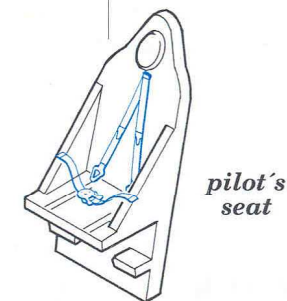

## MiG-3

- |                                           |                     |                   |
|-------------------------------------------|---------------------|-------------------|
| SYMMETRICAL ASSEMBLY<br>SYMETRICKÁ MONTÁŽ | BEND<br>OHNOUT      | GRIND<br>OBROUSIT |
| REMOVE<br>ODSTRANIT                       | OPTION<br>VOLBA     |                   |
| DRILL HOLE<br>VRTAT OTVOR                 | REPLACE<br>NAHRADIT |                   |

- |                                               |                                          |
|-----------------------------------------------|------------------------------------------|
| PHOTO-ETCHED PARTS<br>LEPTANÉ DÍLY            | PARTS TO BE REMOVED<br>DÍLY K ODSTRANĚNÍ |
| ORIGINAL KIT PARTS<br>PŮVODNÍ DÍLY STAVEBNICE | FILL<br>TMELIT                           |

### instrument panel

BÍLEK HOBBY  
ČSL ARMÁDY 47, 250 91 ZELENĚČ  
CZECH REPUBLIC

Tento výrobek obsahuje leptané detaily pro úpravu a vylepšení plastového modelu. Při výběru sady kovových detailů zkontrolujte, zda je určena pro model, který chcete upravit. Model, pro který je sada určena, je uveden na titulním štítku. Pro přesnou aplikaci kovových dílů může být zapotřebí upravit díly upravovaného modelu. **POZOR!** Sada obsahuje malé a ostré díly. Pracujte ve větrané místnosti. Doporučujeme použití ochranných brýlí! Tento výrobek není vhodný pro děti mladší 14 let.