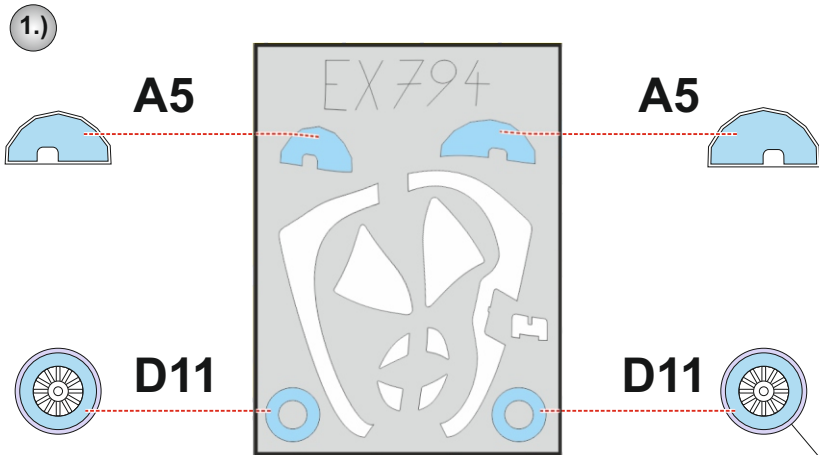

Me 163B

EX 794

for kit **GASPATCH MODELS**

scale **1/48**

LIQUID MASK

A1

A2

2.)

A3

3.)

LIQUID MASK

A6

4.)