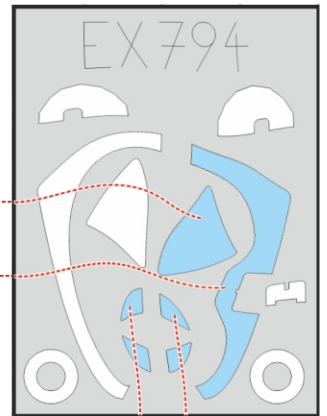

Me 163B

EX 794

for kit **GASPATCH MODELS**

scale **1/48**

LIQUID MASK

A1

A2

2.)

A3

3.)

LIQUID MASK

A6

4.)