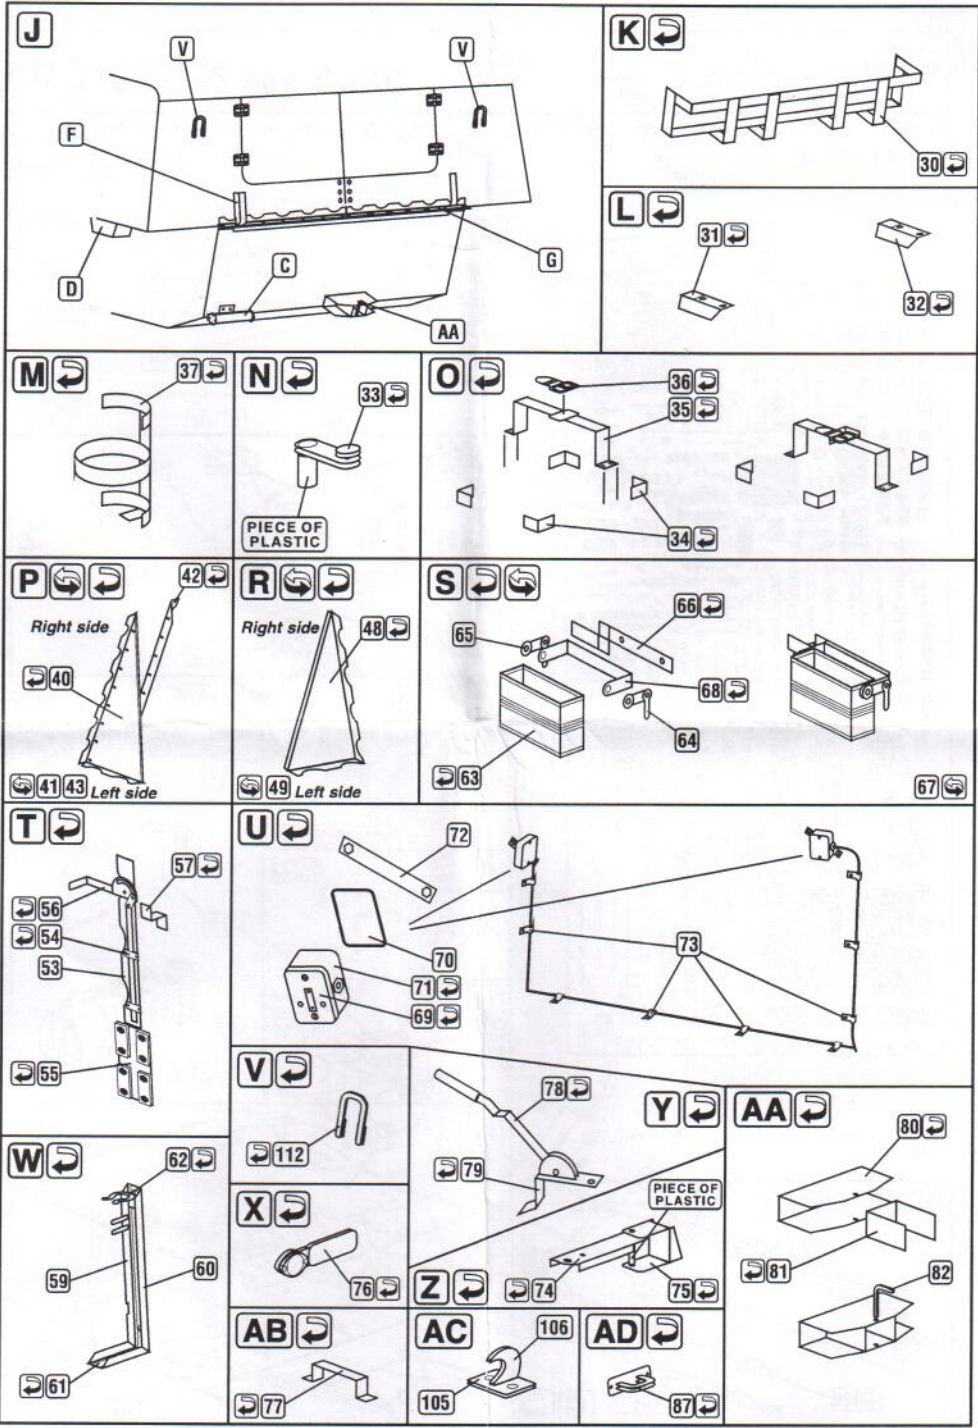

## Sd.Kfz.164 NASHORN

1:72 scale detail set for **REVELL** kit

PO DRUGIEJ STRONIE  
OPPOSITE SIDE

ODCIĄĆ  
REMOVE

ZAGIAĆ  
BEND

DO WYBORU  
OPTIONAL

**AN**

**AO**