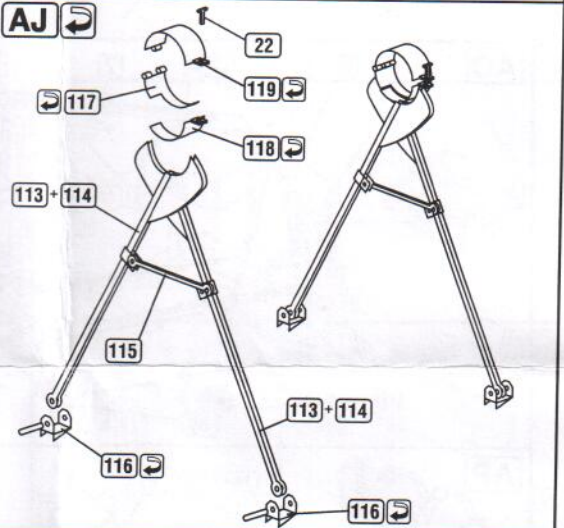

## Sd.Kfz.164 NASHORN

1:72 scale detail set for **REVELL** kit

PO DRUGIEJ STRONIE  
OPPOSITE SIDE

ODCIĄĆ  
REMOVE

ZAGIAĆ  
BEND

DO WYBORU  
OPTIONAL

**AN**

**AO**