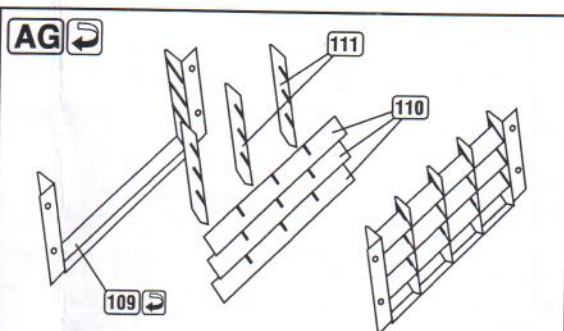

## Sd.Kfz.164 NASHORN

1:72 scale detail set for **REVELL** kit

PO DRUGIEJ STRONIE  
OPPOSITE SIDE

ODCIĄĆ  
REMOVE

ZAGIAĆ  
BEND

DO WYBORU  
OPTIONAL

**AN**

**AO**