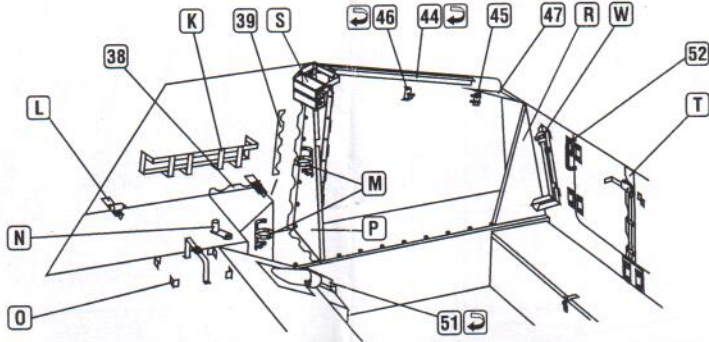

## Sd.Kfz.164 NASHORN

1:72 scale detail set for **REVELL** kit

PO DRUGIEJ STRONIE  
OPPOSITE SIDE

ODCIĄĆ  
REMOVE

ZAGIAĆ  
BEND

DO WYBORU  
OPTIONAL

**AN**

**AO**