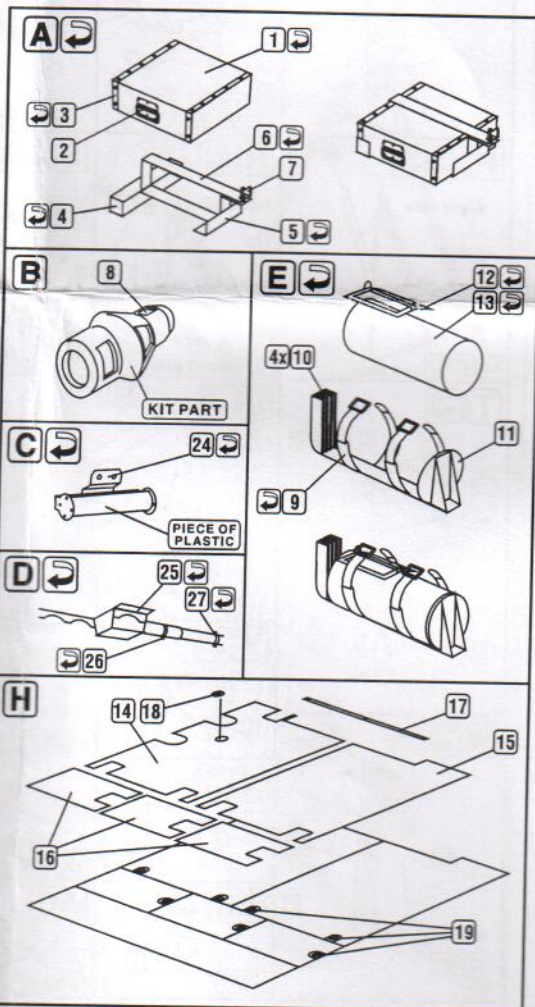

## Sd.Kfz.164 NASHORN

1:72 scale detail set for **REVELL** kit

PO DRUGIEJ STRONIE  
OPPOSITE SIDE

ODCIĄĆ  
REMOVE

ZAGIAĆ  
BEND

DO WYBORU  
OPTIONAL

**AN**

**AO**