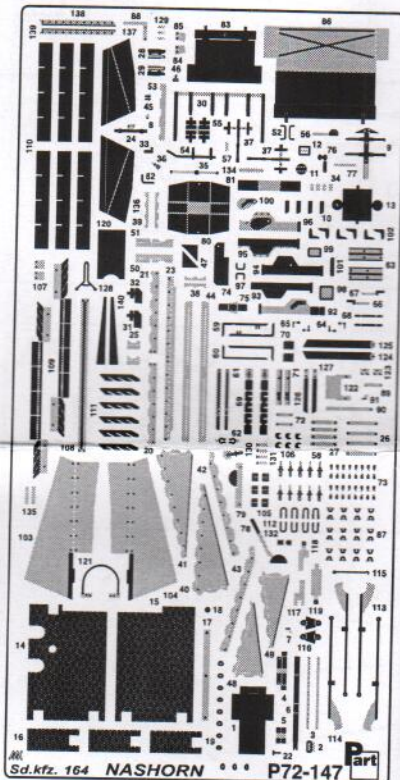

# Part

ELEMENTY FOTOTRAWIONE  
DO MODELI PLASTIKOWYCH

DETAIL SET FOR PLASTIC KIT  
www.part.pl

P72-147

## Sd.Kfz.164 NASHORN

1:72 scale detail set for **REVELL** kit

PO DRUGIEJ STRONIE  
OPPOSITE SIDE

ODCIĄĆ  
REMOVE

ZAGIAĆ  
BEND

DO WYBORU  
OPTIONAL

**AN**

**AO**

**AP**