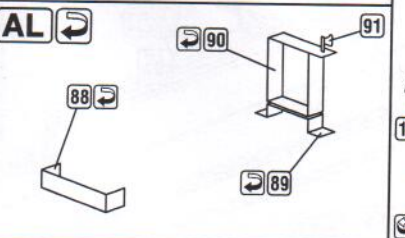

## Sd.Kfz.164 NASHORN

1:72 scale detail set for **REVELL** kit

PO DRUGIEJ STRONIE  
OPPOSITE SIDE

ODCIĄĆ  
REMOVE

ZAGIAĆ  
BEND

DO WYBORU  
OPTIONAL

**AN**

**AO**