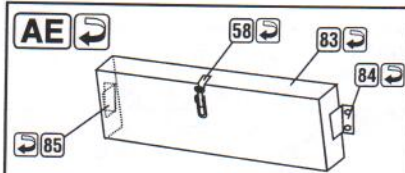

## Sd.Kfz.164 NASHORN

1:72 scale detail set for **REVELL** kit

PO DRUGIEJ STRONIE  
OPPOSITE SIDE

ODCIĄĆ  
REMOVE

ZAGIAĆ  
BEND

DO WYBORU  
OPTIONAL

**AN**

**AO**