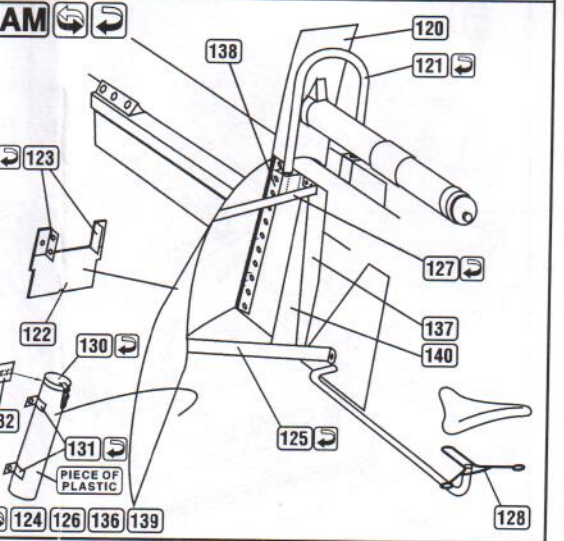

## Sd.Kfz.164 NASHORN

1:72 scale detail set for **REVELL** kit

PO DRUGIEJ STRONIE  
OPPOSITE SIDE

ODCIĄĆ  
REMOVE

ZAGIAĆ  
BEND

DO WYBORU  
OPTIONAL

**AN**

**AO**