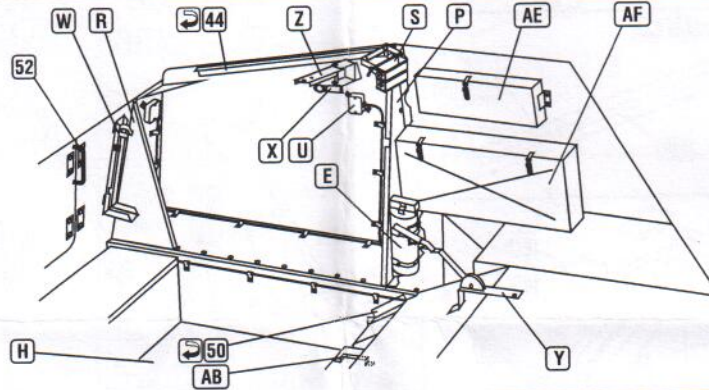

## Sd.Kfz.164 NASHORN

1:72 scale detail set for **REVELL** kit

PO DRUGIEJ STRONIE  
OPPOSITE SIDE

ODCIĄĆ  
REMOVE

ZAGIAĆ  
BEND

DO WYBORU  
OPTIONAL

**AN**

**AO**