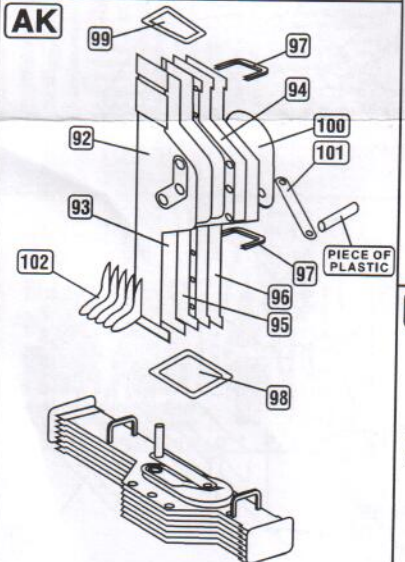

## Sd.Kfz.164 NASHORN

1:72 scale detail set for **REVELL** kit

PO DRUGIEJ STRONIE  
OPPOSITE SIDE

ODCIĄĆ  
REMOVE

ZAGIAĆ  
BEND

DO WYBORU  
OPTIONAL

**AN**

**AO**

**AP**