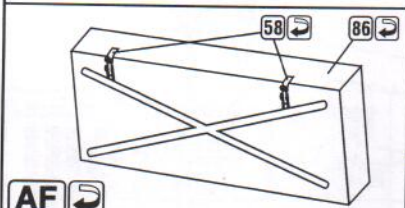

## Sd.Kfz.164 NASHORN

1:72 scale detail set for **REVELL** kit

PO DRUGIEJ STRONIE  
OPPOSITE SIDE

ODCIĄĆ  
REMOVE

ZAGIAĆ  
BEND

DO WYBORU  
OPTIONAL

**AN**

**AO**