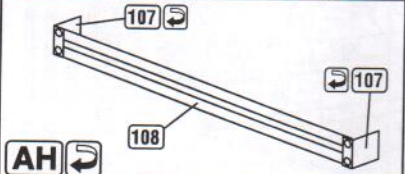

## Sd.Kfz.164 NASHORN

1:72 scale detail set for **REVELL** kit

PO DRUGIEJ STRONIE  
OPPOSITE SIDE

ODCIĄĆ  
REMOVE

ZAGIAĆ  
BEND

DO WYBORU  
OPTIONAL

**AN**

**AO**