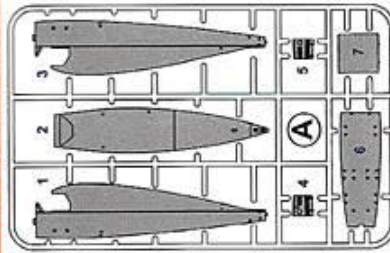

1/72 SCALE MODEL CONSTRUCTION KIT

Bellanca CH-400 Skyrocket

DW 72013

COLOR TABLE

Color Chart	MR. HOBBY	Tamiya	AMMO MIG	Hataka	LIFECOLOR
Black	C33/H12	XF-1	MIG 046	HTK 100	LC 02
Silver	C8/H8	X32	MIG 195	HTK 8008	LC 74
Aluminium	MC 218	XF-16	MIG 194	HTK 078	LC 24
Gun Metal	C78/H28	X10	MIG 045	HTK 106	LC 26
Rubber Black	C137/H77	XF-85	MIG 035		UA 733
Tan	C44/H27	XF-55	MIG 202	HTK 187	LC 15
Clear Red	C47/H90	XF-27	MIG 093		
Clear Green	C138/H94	XF-25	MIG 092		
Burnt Iron	C61/H76	XF-25	MIG 187		LC 37
Yellow	C329/H329	X-8			
Steel	C18/H38	XF-56	MIG 0119		LC 76

USED SYMBOLS

PARTS OF THE MODEL

PE

Mask

Decal

ASSEMBLY INSTRUCTION

7

8