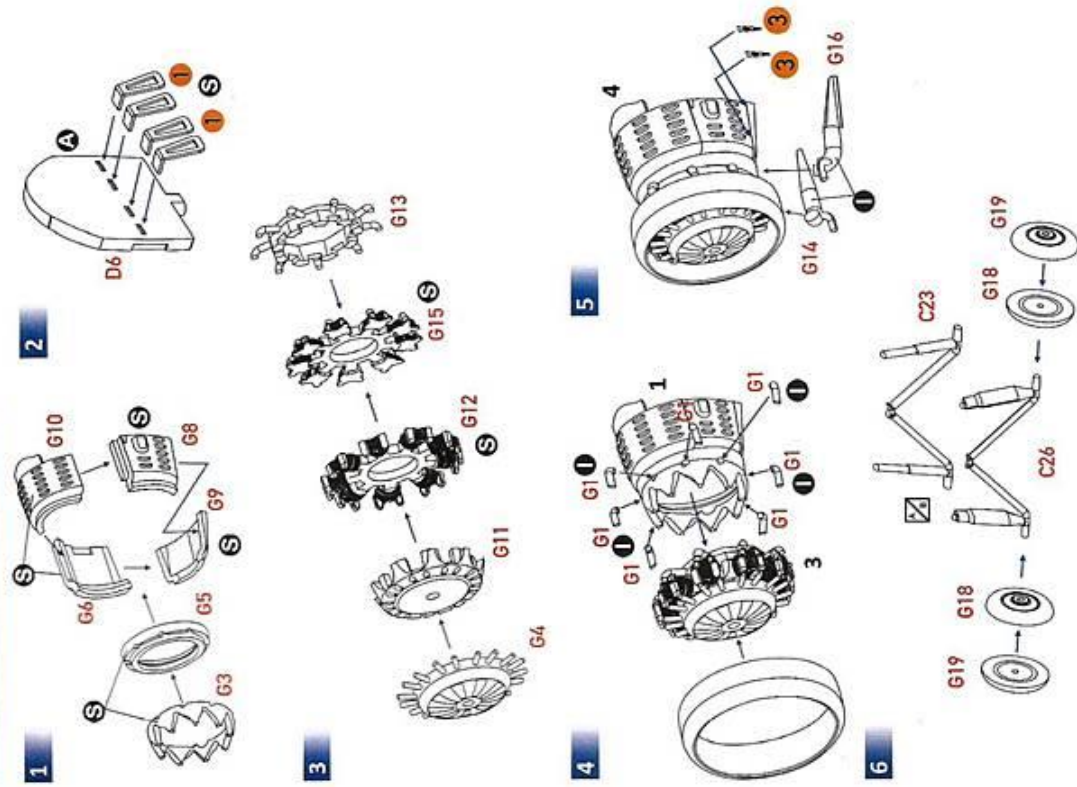

1/72 SCALE MODEL CONSTRUCTION KIT

Bellanca CH-400 Skyrocket

DW 72013

COLOR TABLE

Color Chart	MR. HOBBY	Tamiya	AMMO MIG	Hataka	LIFECOLOR
Black	C33/H12	XF-1	MIG 046	HTK 100	LC 02
Silver	C8/H8	X32	MIG 195	HTK 8008	LC 74
Aluminium	MC 218	XF-16	MIG 194	HTK 078	LC 24
Gun Metal	C78/H28	X10	MIG 045	HTK 106	LC 26
Rubber Black	C137/H77	XF-85	MIG 035		UA 733
Tan	C44/H27	XF-55	MIG 202	HTK 187	LC 15
Clear Red	C47/H90	XF-27	MIG 093		
Clear Green	C138/H94	XF-25	MIG 092		
Burnt Iron	C61/H76	XF-25	MIG 187		LC 37
Yellow	C329/H329	X-8			
Steel	C18/H38	XF-56	MIG 0119		LC 76

USED SYMBOLS

PARTS OF THE MODEL

PE

Mask

Decal

ASSEMBLY INSTRUCTION

7

8

9

10

11

12

13

14

15

16

17

18

19

20

8

Bellanca CH-400 Skyrocket

Bellanca CH-400 Skyrocket

9