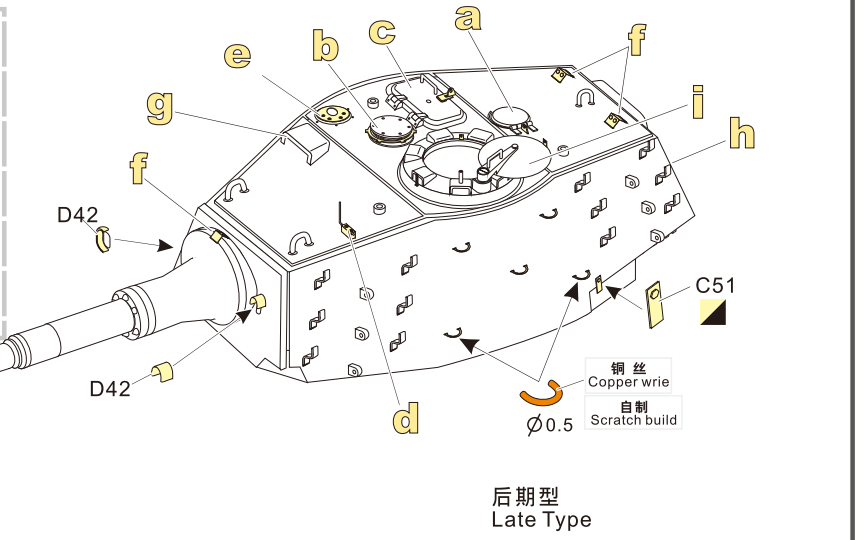

1/35 MILITARY MINIATURE VEHICLE UPGRADE SERIES PE351182