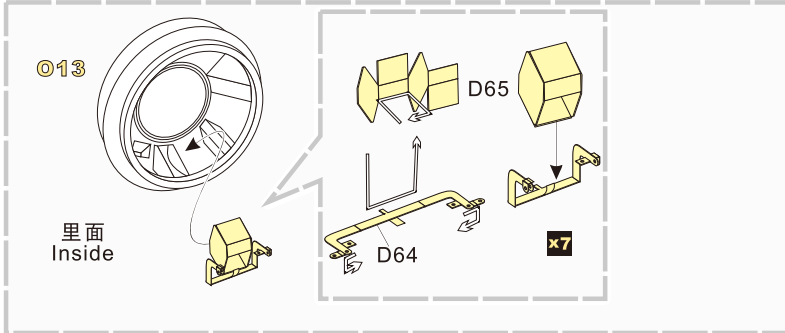

1/35 MILITARY MINIATURE VEHICLE UPGRADE SERIES PE351182