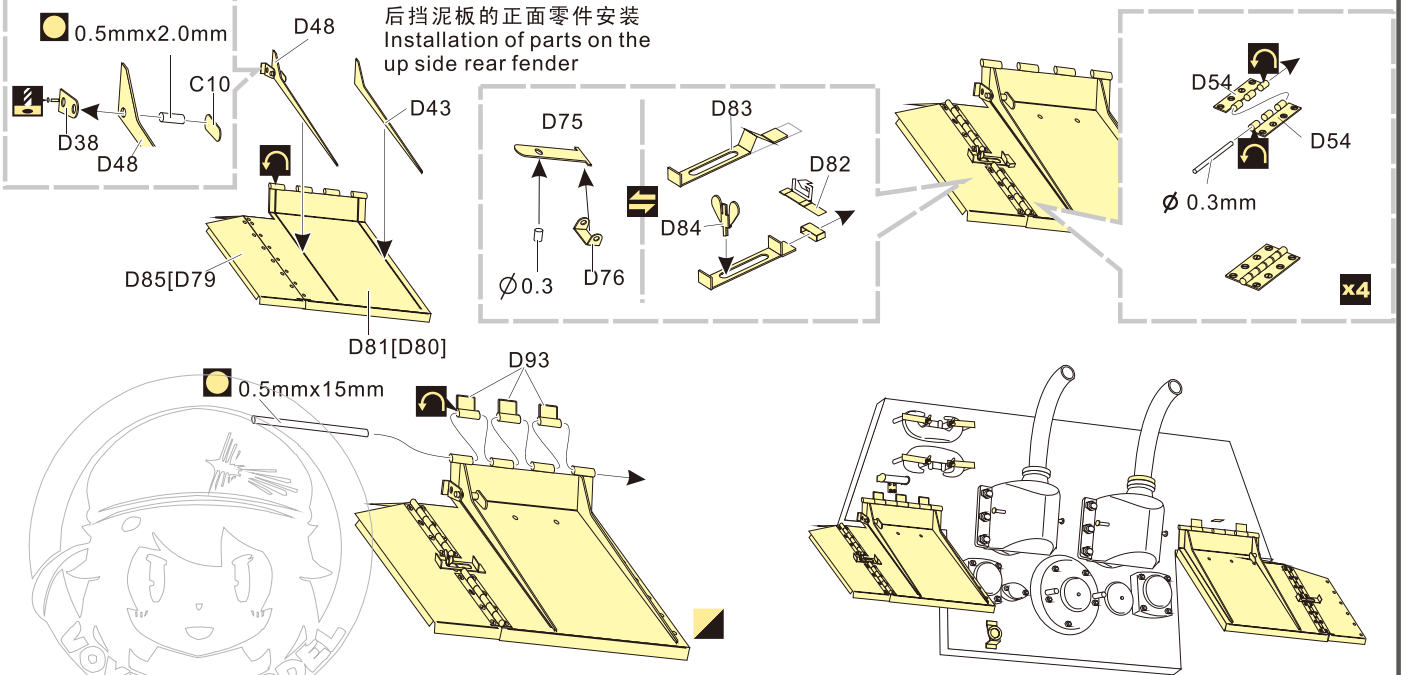

后挡泥板的正面零件安装
Installation of parts on the
up side rear fender