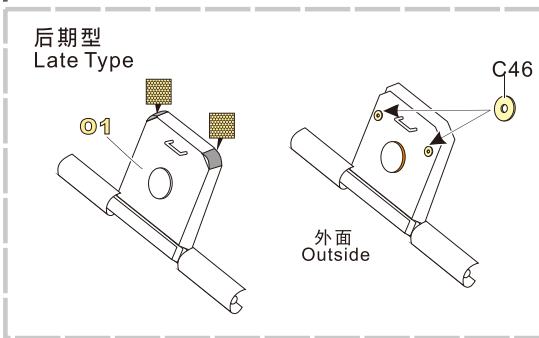

### ■ 推荐使用工具 RECOMMENDED TOOLS

- ↑  
安装  
install
- ↩  
折叠  
bend
- A1**  
改造件零件编号  
PE/resin part number
- B12**  
原零件编号  
kit part number
- C22**  
被替换的原零件编号  
replaced kit part number
- ↪  
弧度卷曲  
radial bending
- ⚡  
钻孔  
drill
- ⚠  
注意  
caution
- ✂  
切除  
remove
- x2**  
制作若干组  
multiple assembly
- ◻  
填补  
fill
- ↔  
选择安装  
alternative
- ◻  
另一侧相同制作  
repeat on opposite side
- ▨  
打磨  
grind off

⬇  
用尖端在凹槽处冲压  
use penpoint to press on the dent

蚀刻片零件内侧面  
Put the part upside down

用笔尖在凹槽处划  
Use penpoint to press on the dent

1/35 MILITARY MINIATURE VEHICLE UPGRADE SERIES PE351182

1/35 MILITARY MINIATURE VEHICLE UPGRADE SERIES PE351182