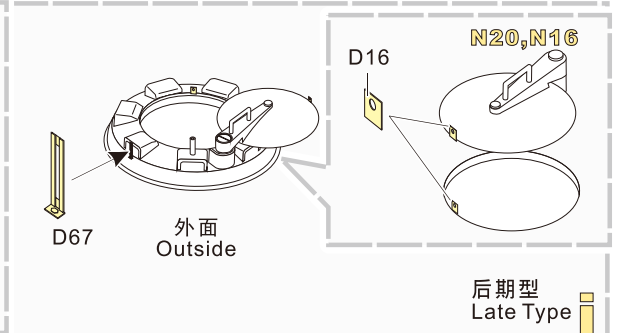

### ■ 推荐使用工具 RECOMMENDED TOOLS

- ↑  
安装  
install
- ↩  
折叠  
bend
- A1**  
改造件零件编号  
PE/resin part number
- B12**  
原零件编号  
kit part number
- C22**  
被替换的原零件编号  
replaced kit part number
- ↪  
弧度卷曲  
radial bending
- ⚡  
钻孔  
drill
- ⚠  
注意  
caution
- ✂  
切除  
remove
- x2**  
制作若干组  
multiple assembly
- ◻  
填补  
fill
- ↔  
选择安装  
alternative
- ◻  
另一侧相同制作  
repeat on opposite side
- ▨  
打磨  
grind off

⬇  
用尖端在凹槽处冲压  
use penpoint to press on the dent

蚀刻片零件内侧面  
Put the part upside down

用笔尖在凹槽处划  
Use penpoint to press on the dent

1/35 MILITARY MINIATURE VEHICLE UPGRADE SERIES PE351182

1/35 MILITARY MINIATURE VEHICLE UPGRADE SERIES PE351182