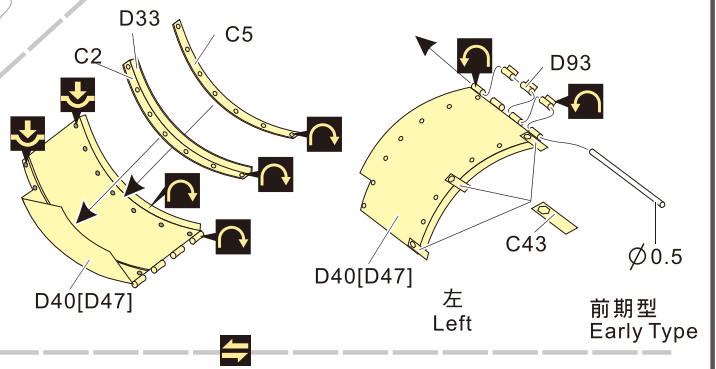

后挡泥板的正面零件安装
Installation of parts on the
up side rear fender