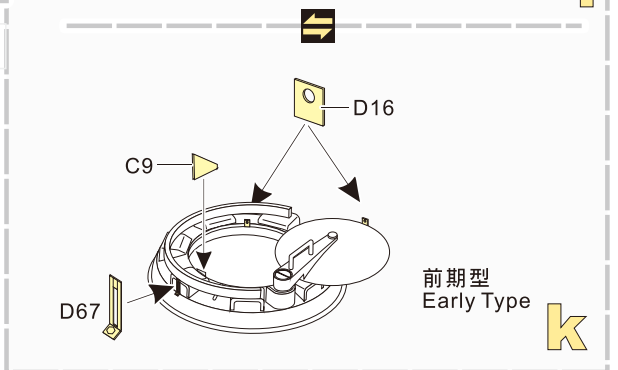

### ■ 推荐使用工具 RECOMMENDED TOOLS

- ↑  
安装  
install
- ↩  
折叠  
bend
- A1**  
改造件零件编号  
PE/resin part number
- B12**  
原零件编号  
kit part number
- C22**  
被替换的原零件编号  
replaced kit part number
- ↪  
弧度卷曲  
radial bending
- ⚡  
钻孔  
drill
- ⚠  
注意  
caution
- ✂  
切除  
remove
- x2**  
制作若干组  
multiple assembly
- ◻  
填补  
fill
- ↔  
选择安装  
alternative
- ◻  
另一侧相同制作  
repeat on opposite side
- ▨  
打磨  
grind off

⬇  
用尖端在凹槽处冲压  
use penpoint to press on the dent

蚀刻片零件内侧面  
Put the part upside down

用笔尖在凹槽处划  
Use penpoint to press on the dent

1/35 MILITARY MINIATURE VEHICLE UPGRADE SERIES PE351182

1/35 MILITARY MINIATURE VEHICLE UPGRADE SERIES PE351182