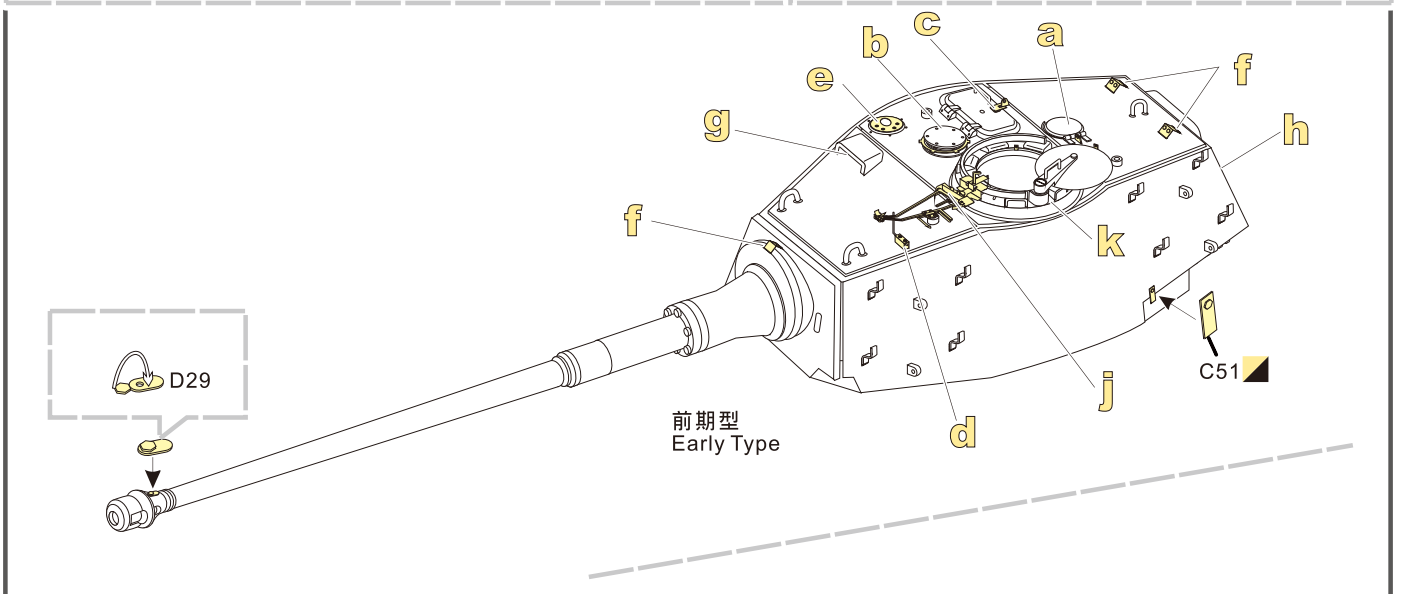

1/35 MILITARY MINIATURE VEHICLE UPGRADE SERIES PE351182