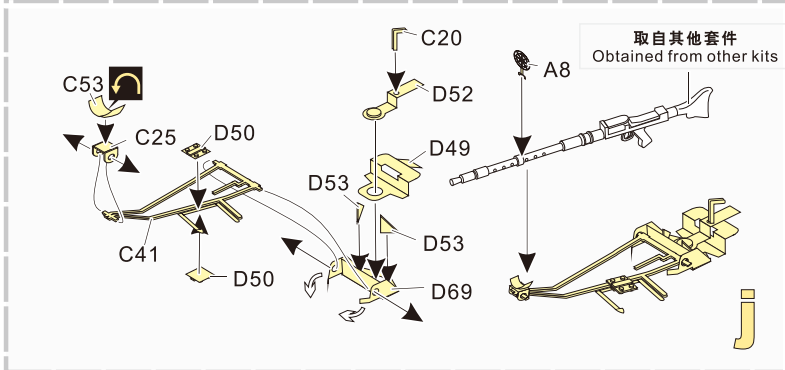

1/35 MILITARY MINIATURE VEHICLE UPGRADE SERIES PE351182