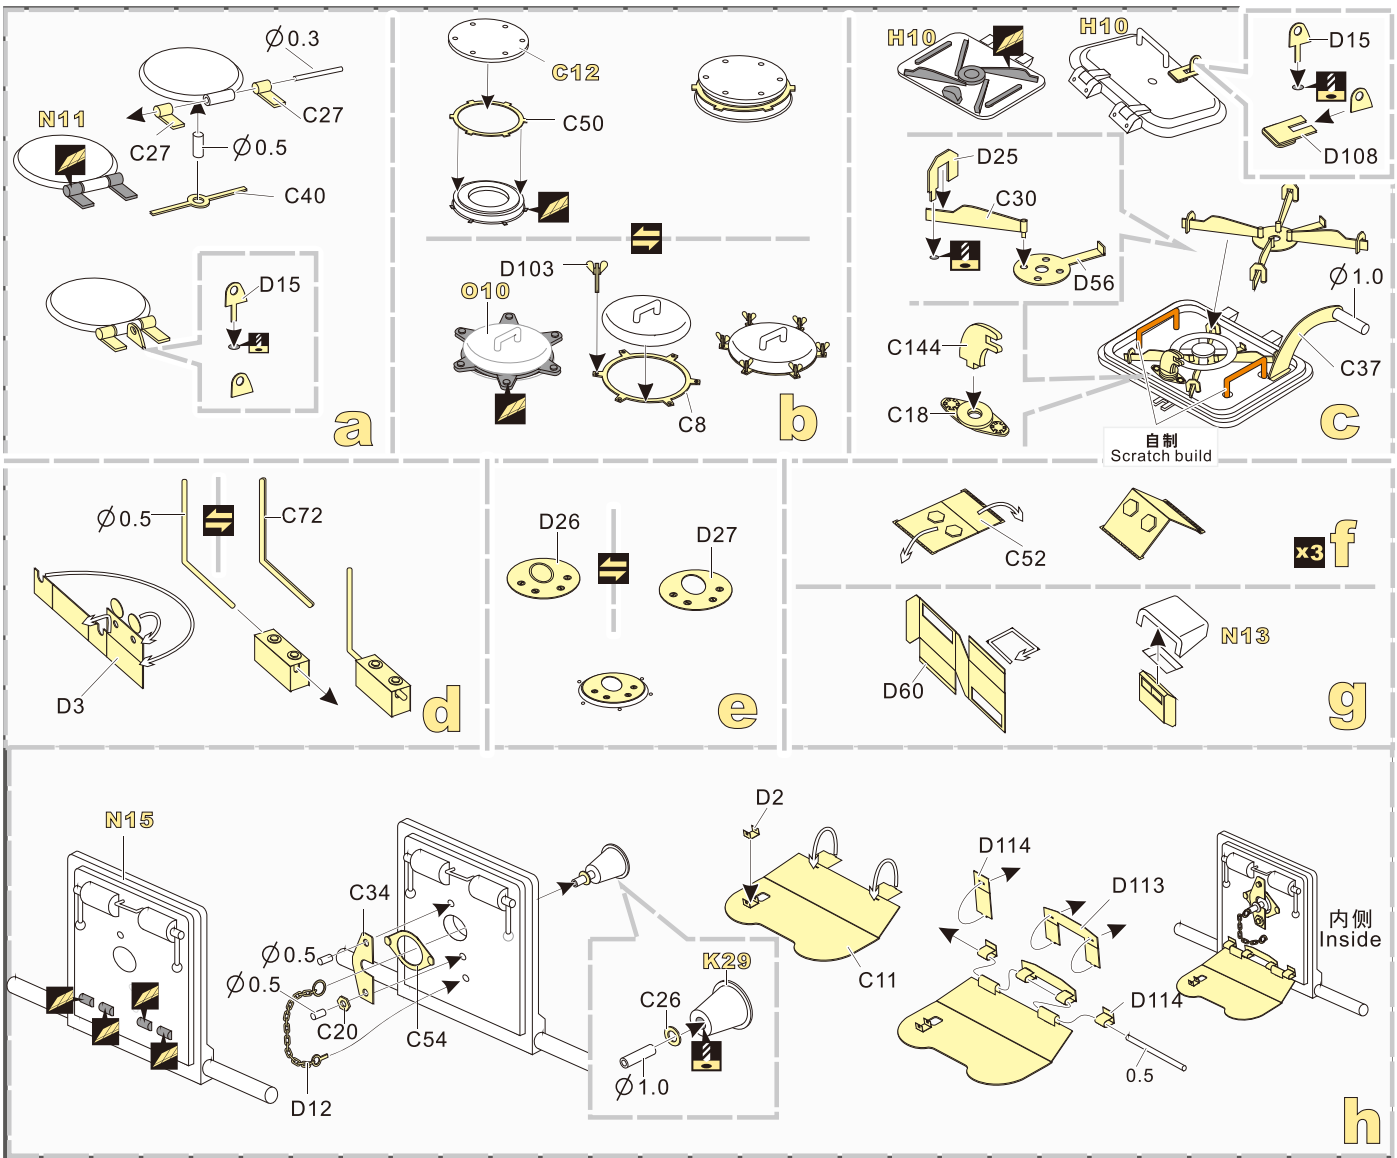

### ■ 推荐使用工具 RECOMMENDED TOOLS

- ↑  
安装  
install
- ↩  
折叠  
bend
- A1**  
改造件零件编号  
PE/resin part number
- B12**  
原零件编号  
kit part number
- C22**  
被替换的原零件编号  
replaced kit part number
- ↪  
弧度卷曲  
radial bending
- ⚡  
钻孔  
drill
- ⚠  
注意  
caution
- ✂  
切除  
remove
- x2**  
制作若干组  
multiple assembly
- ◻  
填补  
fill
- ↔  
选择安装  
alternative
- ◻  
另一侧相同制作  
repeat on opposite side
- ▨  
打磨  
grind off

⬇  
用尖端在凹槽处冲压  
use penpoint to press on the dent

蚀刻片零件内侧面  
Put the part upside down

用笔尖在凹槽处划  
Use penpoint to press on the dent

1/35 MILITARY MINIATURE VEHICLE UPGRADE SERIES PE351182

1/35 MILITARY MINIATURE VEHICLE UPGRADE SERIES PE351182