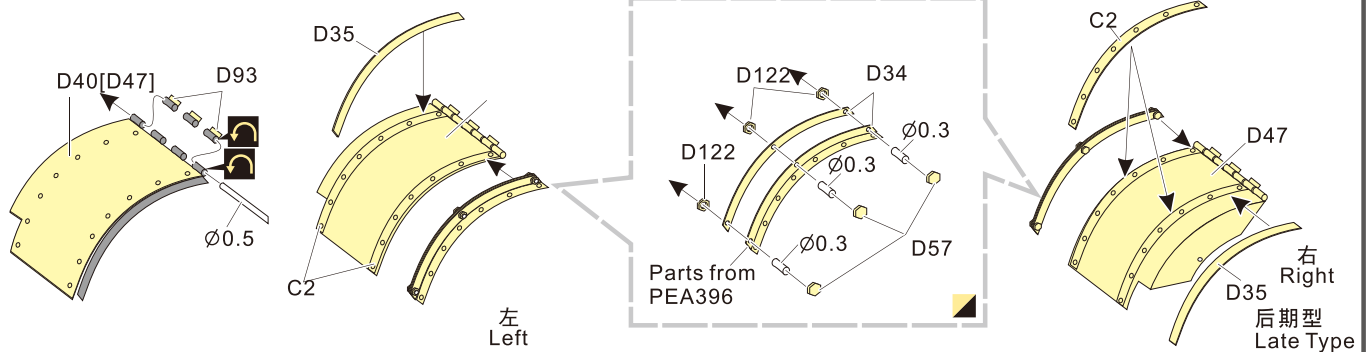

后挡泥板的正面零件安装
Installation of parts on the
up side rear fender