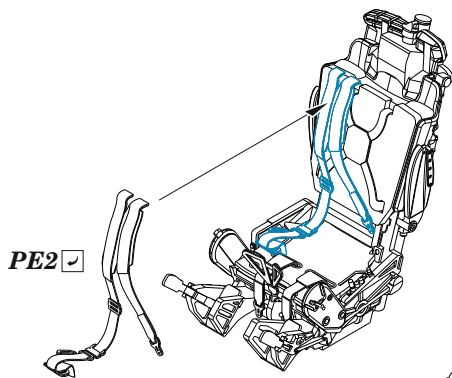

REMOVE ODSTRANIT	BEND OHNOUIT
GRIND OBROUSIT	OPTION VOLBA
DRILL HOLE VRTAT OTVOR	REPLACE NAHRADIT
SYMMETRICAL ASSEMBLY SYMETRICKÁ MONTÁŽ	
SCRIBE THE PANEL AND HOLES RYTI	
REVERSE SIDE OTOČIT	

1

2

3

4

5