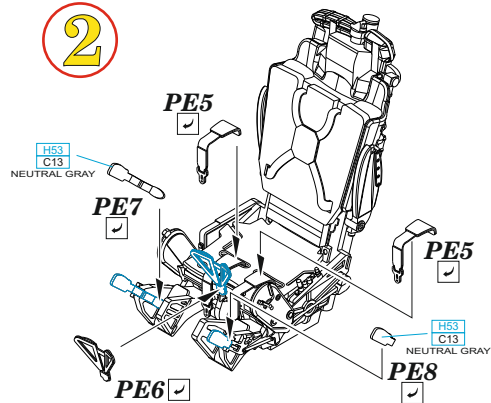

REMOVE ODSTRANIT	BEND OHNOUIT
GRIND OBROUSIT	OPTION VOLBA
DRILL HOLE VRTAT OTVOR	REPLACE NAHRADIT
SYMMETRICAL ASSEMBLY SYMETRICKÁ MONTÁŽ	
SCRIBE THE PANEL AND HOLES RYTI	
REVERSE SIDE OTOČIT	

1

2

3

4

5