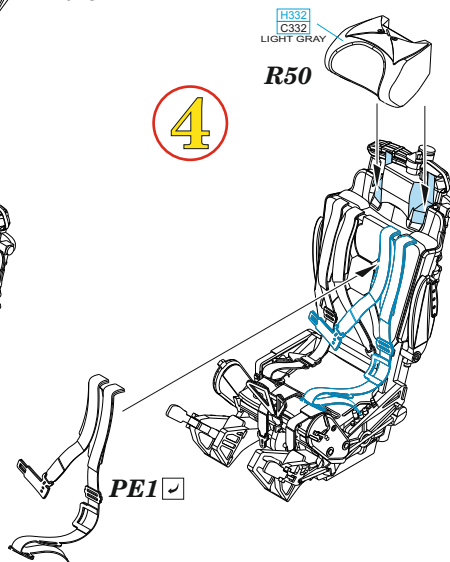

1/72

eduard

eduard

435 21 Obrnice 170
Czech Republic

www.eduard.com

7,95

- | | |
|---|---|
|  REMOVE
ODSTRANIT |  BEND
OHNOUIT |
|  GRIND
OBROUSIT |  OPTION
VOLBA |
|  DRILL HOLE
VRTAT OTVOR |  REPLACE
NAHRADIT |
|  SYMMETRICAL ASSEMBLY
SYMETRICKÁ MONTÁŽ | |
|  SCRIBE THE PANEL AND HOLES
RYTI | |
|  REVERSE SIDE
OTOČIT | |

1

2

3

4

5