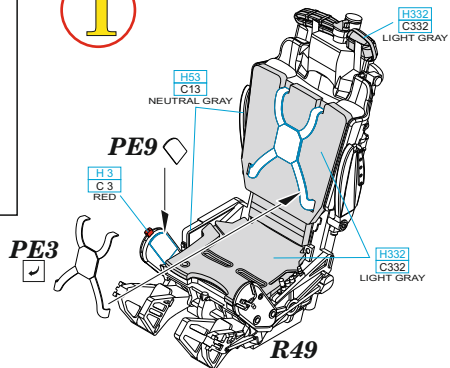

REMOVE ODSTRANIT	BEND OHNOUIT
GRIND OBROUSIT	OPTION VOLBA
DRILL HOLE VRTAT OTVOR	REPLACE NAHRADIT
SYMMETRICAL ASSEMBLY SYMETRICKÁ MONTÁŽ	
SCRIBE THE PANEL AND HOLES RYTI	
REVERSE SIDE OTOČIT	

1