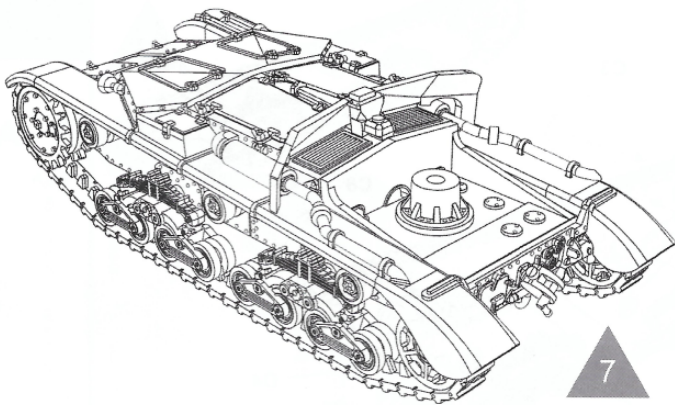

Semovente M41M da 90/53

Italian Selfpropelled 90mm Gun

Cat. No. 72131
Scale 1/72

IBG Models would like to thank
Mr. Leonardo Landi for great help
in creating this model.

Photo-etched Parts /
Elementy Fototrawione

Step 3
Etap 3

Step 4
Etap 4

Step 5
Etap 5

Step 6
Etap 6

Step 7
Etap 7

Step 8
Etap 8

Step 9
Etap 9

Step 10
Etap 10

Step 11
Etap 11

Step 12
Etap 12

Step 13
Etap 13

Step 14
Etap 14

Step 15
Etap 15