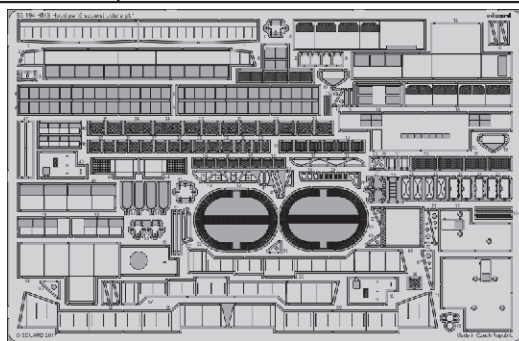

HMS Hood pt.6 superstructure 1/200

eduard

53 194

detail set for 1/200 TRUMPETER No. 03710 kit • sada detailů pro stavebnici 1/200 TRUMPETER No. 03710

- ★ APPLY EXPRESS MASK AND PAINT BEFORE GLUING
POUŽIT EXPRESS MASK NABARVIT PŘED SLEPENÍM
- ☉ SYMMETRICAL ASSEMBLY
SYMETRICKÁ MONTÁŽ
- ☐ REMOVE
ODSTRANIT
- ☑ BEND
OHNOUT
- ☒ GRIND
OBROUSIT
- ☐ ? OPTION
VOLBA
- ☑ DRILL HOLE
VRTÁT OTVOR
- ☑ REPLACE
NAHRADIT
- 1 COLORED ETCHED PARTS
LEPTANÉ BAREVNÉ DÍLY
- 1 ETCHED PARTS
LEPTANÉ NEBAREVNÉ DÍLY
- 1 ORIGINAL KIT PARTS
PŮVODNÍ DÍLY STAVEBNICE

ORIGINAL KIT PARTS
PŮVODNÍ DÍLY STAVEBNICE

PHOTO-ETCHED PARTS
LEPTANÉ DÍLY

PARTS TO BE REMOVED
DÍLY K ODSTRANĚNÍ

FILL
TMELIT

2 pcs.

Related products: 53187 HMS Hood pt. 1 AA guns & rocket launchers 1/200

Related products: 53188 HMS Hood pt. 2 radars 1/200