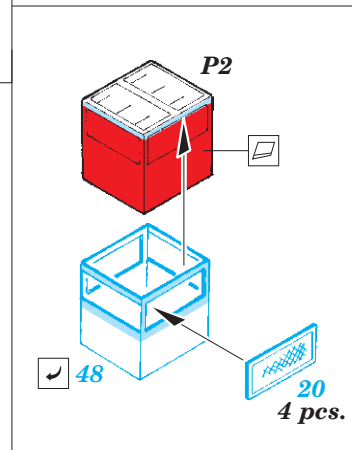

HMS Hood pt.6 superstructure 1/200

eduard

53 194

detail set for 1/200 TRUMPETER No. 03710 kit • sada detailů pro stavebnici 1/200 TRUMPETER No. 03710

- ★ APPLY EXPRESS MASK AND PAINT BEFORE GLUING
POUŽIT EXPRESS MASK NABARVIT PŘED SLEPENÍM
- ☉ SYMMETRICAL ASSEMBLY
SYMETRICKÁ MONTÁŽ
- ☐ REMOVE
ODSTRANIT
- ☑ BEND
OHNOUT
- ☒ GRIND
OBROUSIT
- ☐ ? OPTION
VOLBA
- ☑ DRILL HOLE
VRTÁT OTVOR
- ☑ REPLACE
NAHRADIT
- 1 COLORED ETCHED PARTS
LEPTANÉ BAREVNÉ DÍLY
- 1 ETCHED PARTS
LEPTANÉ NEBAREVNÉ DÍLY
- 1 ORIGINAL KIT PARTS
PŮVODNÍ DÍLY STAVEBNICE

ORIGINAL KIT PARTS
PŮVODNÍ DÍLY STAVEBNICE

PHOTO-ETCHED PARTS
LEPTANÉ DÍLY

PARTS TO BE REMOVED
DÍLY K ODSTRANĚNÍ

FILL
TMELIT

2 pcs.

Related products: 53187 HMS Hood pt. 1 AA guns & rocket launchers 1/200

Related products: 53188 HMS Hood pt. 2 radars 1/200