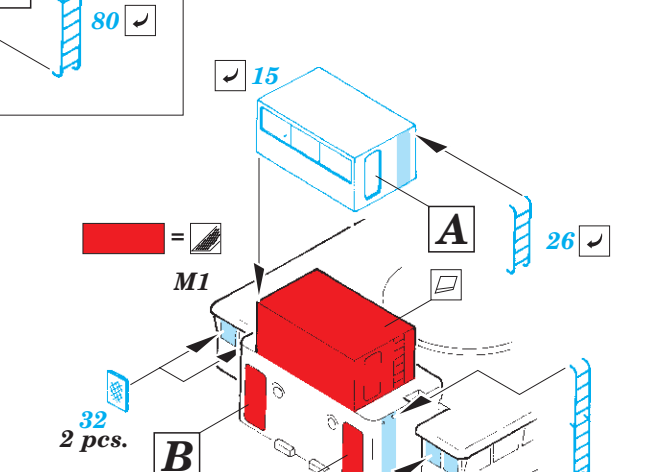

HMS Hood pt.6 superstructure 1/200

eduard

53 194

detail set for 1/200 TRUMPETER No. 03710 kit • sada detailů pro stavebnici 1/200 TRUMPETER No. 03710

- ★ APPLY EXPRESS MASK AND PAINT BEFORE GLUING
POUŽIT EXPRESS MASK NABARVIT PŘED SLEPENÍM
- ☉ SYMMETRICAL ASSEMBLY
SYMETRICKÁ MONTÁŽ
- ☐ REMOVE
ODSTRANIT
- ☑ BEND
OHNOUT
- ☒ GRIND
OBROUSIT
- ☐ ? OPTION
VOLBA
- ☑ DRILL HOLE
VRTÁT OTVOR
- ☑ REPLACE
NAHRADIT
- 1 COLORED ETCHED PARTS
LEPTANÉ BAREVNÉ DÍLY
- 1 ETCHED PARTS
LEPTANÉ NEBAREVNÉ DÍLY
- 1 ORIGINAL KIT PARTS
PŮVODNÍ DÍLY STAVEBNICE

ORIGINAL KIT PARTS
PŮVODNÍ DÍLY STAVEBNICE

PHOTO-ETCHED PARTS
LEPTANÉ DÍLY

PARTS TO BE REMOVED
DÍLY K ODSTRANĚNÍ

FILL
TMELIT

2 pcs.

Related products: 53187 HMS Hood pt. 1 AA guns & rocket launchers 1/200

Related products: 53188 HMS Hood pt. 2 radars 1/200