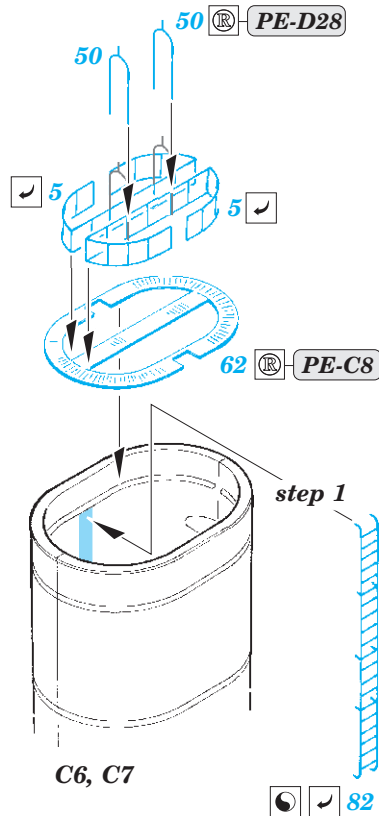

HMS Hood pt.6 superstructure 1/200

eduard

53 194

detail set for 1/200 TRUMPETER No. 03710 kit • sada detailů pro stavebnici 1/200 TRUMPETER No. 03710

- ★ APPLY EXPRESS MASK AND PAINT BEFORE GLUING
POUŽIT EXPRESS MASK NABARVIT PŘED SLEPENÍM
- ☉ SYMMETRICAL ASSEMBLY
SYMETRICKÁ MONTÁŽ
- ☐ REMOVE
ODSTRANIT
- ☑ BEND
OHNOUT
- ☒ GRIND
OBROUSIT
- ☐ ? OPTION
VOLBA
- ☑ DRILL HOLE
VRTÁT OTVOR
- ☑ REPLACE
NAHRADIT
- 1 COLORED ETCHED PARTS
LEPTANÉ BAREVNÉ DÍLY
- 1 ETCHED PARTS
LEPTANÉ NEBAREVNÉ DÍLY
- 1 ORIGINAL KIT PARTS
PŮVODNÍ DÍLY STAVEBNICE

ORIGINAL KIT PARTS
PŮVODNÍ DÍLY STAVEBNICE

PHOTO-ETCHED PARTS
LEPTANÉ DÍLY

PARTS TO BE REMOVED
DÍLY K ODSTRANĚNÍ

FILL
TMELIT

2 pcs.

Related products: 53187 HMS Hood pt. 1 AA guns & rocket launchers 1/200

Related products: 53188 HMS Hood pt. 2 radars 1/200

Related products: 53189 HMS Hood pt. 3 railings 1/200

Related products: 53190 HMS Hood pt. 4 life rafts 1/200

Related products: 53193 HMS Hood pt. 5 deck 1/200