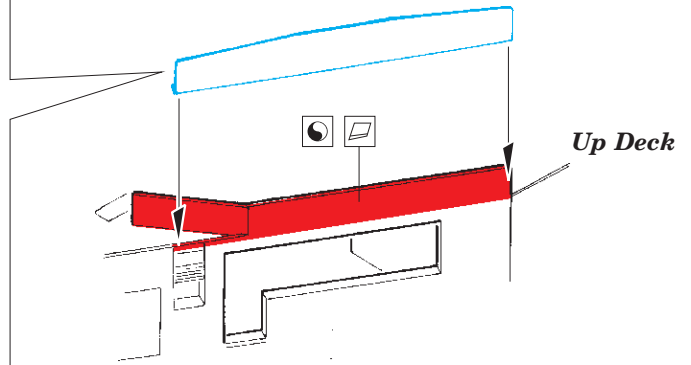

ORIGINAL KIT PARTS
PŮVODNÍ DÍLY STAVEBNICE

PHOTO-ETCHED PARTS
LEPTANÉ DÍLY

PARTS TO BE REMOVED
DÍLY K ODSTRANĚNÍ

FILL
TMELIT

2 pcs.

Related products: 53187 HMS Hood pt. 1 AA guns & rocket launchers 1/200

Related products: 53188 HMS Hood pt. 2 radars 1/200