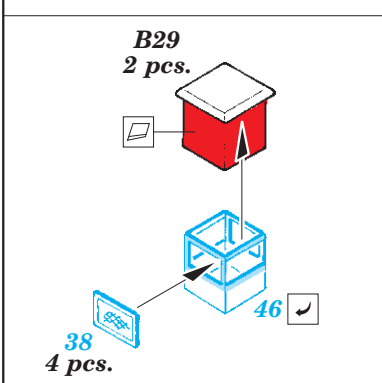

HMS Hood pt.6 superstructure 1/200

eduard

53 194

detail set for 1/200 TRUMPETER No. 03710 kit • sada detailů pro stavebnici 1/200 TRUMPETER No. 03710

- ★ APPLY EXPRESS MASK AND PAINT BEFORE GLUING
POUŽIT EXPRESS MASK NABARVIT PŘED SLEPENÍM
- ☉ SYMMETRICAL ASSEMBLY
SYMETRICKÁ MONTÁŽ
- ☐ REMOVE
ODSTRANIT
- ☑ BEND
OHNOUT
- ☒ GRIND
OBROUSIT
- ☐ ? OPTION
VOLBA
- ☑ DRILL HOLE
VRTÁT OTVOR
- ☑ REPLACE
NAHRADIT
- 1 COLORED ETCHED PARTS
LEPTANÉ BAREVNÉ DÍLY
- 1 ETCHED PARTS
LEPTANÉ NEBAREVNÉ DÍLY
- 1 ORIGINAL KIT PARTS
PŮVODNÍ DÍLY STAVEBNICE

ORIGINAL KIT PARTS
PŮVODNÍ DÍLY STAVEBNICE

PHOTO-ETCHED PARTS
LEPTANÉ DÍLY

PARTS TO BE REMOVED
DÍLY K ODSTRANĚNÍ

FILL
TMELIT

2 pcs.

Related products: 53187 HMS Hood pt. 1 AA guns & rocket launchers 1/200

Related products: 53188 HMS Hood pt. 2 radars 1/200