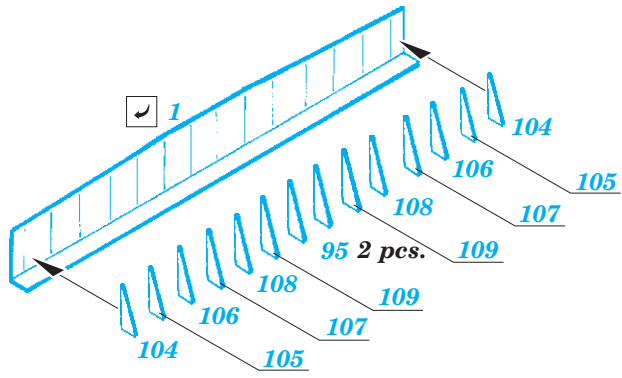

HMS Hood pt.6 superstructure 1/200

eduard

53 194

detail set for 1/200 TRUMPETER No. 03710 kit • sada detailů pro stavebnici 1/200 TRUMPETER No. 03710

- ★ APPLY EXPRESS MASK AND PAINT BEFORE GLUING
POUŽIT EXPRESS MASK NABARVIT PŘED SLEPENÍM
- ☉ SYMMETRICAL ASSEMBLY
SYMETRICKÁ MONTÁŽ
- ☐ REMOVE
ODSTRANIT
- ☑ BEND
OHNOUT
- ☒ GRIND
OBROUSIT
- ☐ ? OPTION
VOLBA
- ☑ DRILL HOLE
VRTÁT OTVOR
- ☑ REPLACE
NAHRADIT
- 1 COLORED ETCHED PARTS
LEPTANÉ BAREVNÉ DÍLY
- 1 ETCHED PARTS
LEPTANÉ NEBAREVNÉ DÍLY
- 1 ORIGINAL KIT PARTS
PŮVODNÍ DÍLY STAVEBNICE

ORIGINAL KIT PARTS
PŮVODNÍ DÍLY STAVEBNICE

PHOTO-ETCHED PARTS
LEPTANÉ DÍLY

PARTS TO BE REMOVED
DÍLY K ODSTRANĚNÍ

FILL
TMELIT

2 pcs.

Related products: 53187 HMS Hood pt. 1 AA guns & rocket launchers 1/200

Related products: 53188 HMS Hood pt. 2 radars 1/200