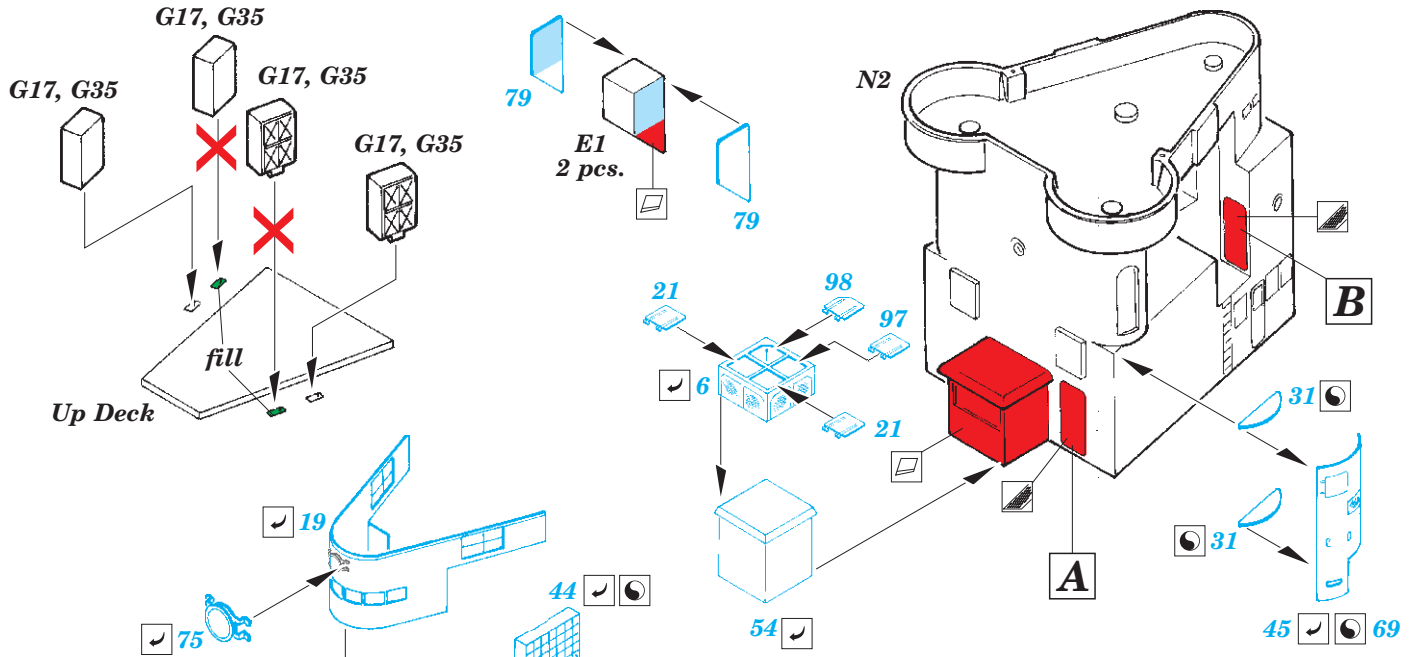

HMS Hood pt.6 superstructure 1/200

eduard

53 194

detail set for 1/200 TRUMPETER No. 03710 kit • sada detailů pro stavebnici 1/200 TRUMPETER No. 03710

- ★ APPLY EXPRESS MASK AND PAINT BEFORE GLUING
POUŽIT EXPRESS MASK NABARVIT PŘED SLEPENÍM
- ☉ SYMMETRICAL ASSEMBLY
SYMETRICKÁ MONTÁŽ
- ☐ REMOVE
ODSTRANIT
- ☑ BEND
OHNOUT
- ☒ GRIND
OBROUSIT
- ☐ ? OPTION
VOLBA
- ☑ DRILL HOLE
VRTÁT OTVOR
- ☑ REPLACE
NAHRADIT
- 1 COLORED ETCHED PARTS
LEPTANÉ BAREVNÉ DÍLY
- 1 ETCHED PARTS
LEPTANÉ NEBAREVNÉ DÍLY
- 1 ORIGINAL KIT PARTS
PŮVODNÍ DÍLY STAVEBNICE

ORIGINAL KIT PARTS
PŮVODNÍ DÍLY STAVEBNICE

PHOTO-ETCHED PARTS
LEPTANÉ DÍLY

PARTS TO BE REMOVED
DÍLY K ODSTRANĚNÍ

FILL
TMELIT

2 pcs.

Related products: 53187 HMS Hood pt. 1 AA guns & rocket launchers 1/200

Related products: 53188 HMS Hood pt. 2 radars 1/200