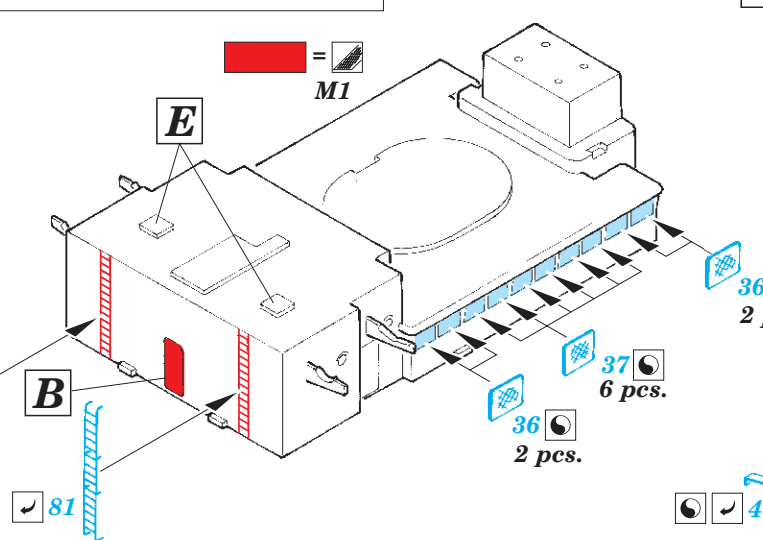

HMS Hood pt.6 superstructure 1/200

eduard

53 194

detail set for 1/200 TRUMPETER No. 03710 kit • sada detailů pro stavebnici 1/200 TRUMPETER No. 03710

- ★ APPLY EXPRESS MASK AND PAINT BEFORE GLUING
POUŽIT EXPRESS MASK NABARVIT PŘED SLEPENÍM
- ☉ SYMMETRICAL ASSEMBLY
SYMETRICKÁ MONTÁŽ
- ☐ REMOVE
ODSTRANIT
- ☑ BEND
OHNOUT
- ☒ GRIND
OBROUSIT
- ☐ ? OPTION
VOLBA
- ☑ DRILL HOLE
VRTÁT OTVOR
- ☑ REPLACE
NAHRADIT
- 1 COLORED ETCHED PARTS
LEPTANÉ BAREVNÉ DÍLY
- 1 ETCHED PARTS
LEPTANÉ NEBAREVNÉ DÍLY
- 1 ORIGINAL KIT PARTS
PŮVODNÍ DÍLY STAVEBNICE

ORIGINAL KIT PARTS
PŮVODNÍ DÍLY STAVEBNICE

PHOTO-ETCHED PARTS
LEPTANÉ DÍLY

PARTS TO BE REMOVED
DÍLY K ODSTRANĚNÍ

FILL
TMELIT

2 pcs.

Related products: 53187 HMS Hood pt. 1 AA guns & rocket launchers 1/200

Related products: 53188 HMS Hood pt. 2 radars 1/200