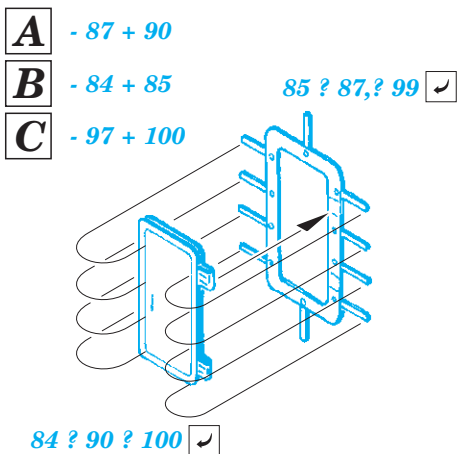

HMS Hood pt.6 superstructure 1/200

eduard

53 194

detail set for 1/200 TRUMPETER No. 03710 kit • sada detailů pro stavebnici 1/200 TRUMPETER No. 03710

- ★ APPLY EXPRESS MASK AND PAINT BEFORE GLUING
POUŽIT EXPRESS MASK NABARVIT PŘED SLEPENÍM
- ☉ SYMMETRICAL ASSEMBLY
SYMETRICKÁ MONTÁŽ
- ☐ REMOVE
ODSTRANIT
- ☑ BEND
OHNOUT
- ☒ GRIND
OBROUSIT
- ☐ ? OPTION
VOLBA
- ☑ DRILL HOLE
VRTÁT OTVOR
- ☑ REPLACE
NAHRADIT
- 1 COLORED ETCHED PARTS
LEPTANÉ BAREVNÉ DÍLY
- 1 ETCHED PARTS
LEPTANÉ NEBAREVNÉ DÍLY
- 1 ORIGINAL KIT PARTS
PŮVODNÍ DÍLY STAVEBNICE

ORIGINAL KIT PARTS
PŮVODNÍ DÍLY STAVEBNICE

PHOTO-ETCHED PARTS
LEPTANÉ DÍLY

PARTS TO BE REMOVED
DÍLY K ODSTRANĚNÍ

FILL
TMELIT

2 pcs.

Related products: 53187 HMS Hood pt. 1 AA guns & rocket launchers 1/200

Related products: 53188 HMS Hood pt. 2 radars 1/200