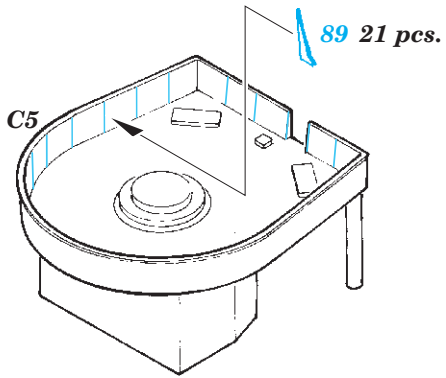

ORIGINAL KIT PARTS
PŮVODNÍ DÍLY STAVEBNICE

PHOTO-ETCHED PARTS
LEPTANÉ DÍLY

PARTS TO BE REMOVED
DÍLY K ODSTRANĚNÍ

FILL
TMELIT

2 pcs.

Related products: 53187 HMS Hood pt. 1 AA guns & rocket launchers 1/200

Related products: 53188 HMS Hood pt. 2 radars 1/200