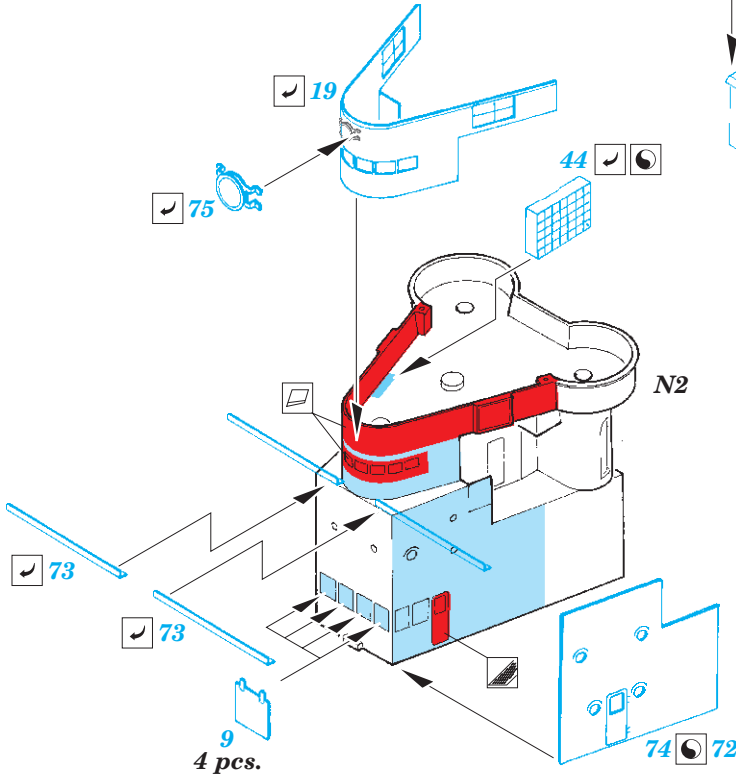

HMS Hood pt.6 superstructure 1/200

eduard

53 194

detail set for 1/200 TRUMPETER No. 03710 kit • sada detailů pro stavebnici 1/200 TRUMPETER No. 03710

- ★ APPLY EXPRESS MASK AND PAINT BEFORE GLUING
POUŽIT EXPRESS MASK NABARVIT PŘED SLEPENÍM
- ☉ SYMMETRICAL ASSEMBLY
SYMETRICKÁ MONTÁŽ
- ☐ REMOVE
ODSTRANIT
- ☑ BEND
OHNOUT
- ☒ GRIND
OBROUSIT
- ☐ ? OPTION
VOLBA
- ☑ DRILL HOLE
VRTÁT OTVOR
- ☑ REPLACE
NAHRADIT
- 1 COLORED ETCHED PARTS
LEPTANÉ BAREVNÉ DÍLY
- 1 ETCHED PARTS
LEPTANÉ NEBAREVNÉ DÍLY
- 1 ORIGINAL KIT PARTS
PŮVODNÍ DÍLY STAVEBNICE

ORIGINAL KIT PARTS
PŮVODNÍ DÍLY STAVEBNICE

PHOTO-ETCHED PARTS
LEPTANÉ DÍLY

PARTS TO BE REMOVED
DÍLY K ODSTRANĚNÍ

FILL
TMELIT

2 pcs.

Related products: 53187 HMS Hood pt. 1 AA guns & rocket launchers 1/200

Related products: 53188 HMS Hood pt. 2 radars 1/200