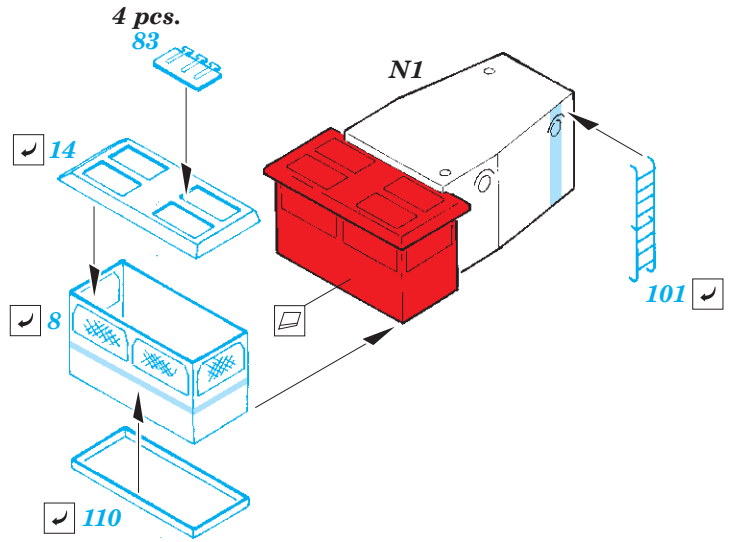

HMS Hood pt.6 superstructure 1/200

eduard

53 194

detail set for 1/200 TRUMPETER No. 03710 kit • sada detailů pro stavebnici 1/200 TRUMPETER No. 03710

- ★ APPLY EXPRESS MASK AND PAINT BEFORE GLUING
POUŽIT EXPRESS MASK NABARVIT PŘED SLEPENÍM
- ☉ SYMMETRICAL ASSEMBLY
SYMETRICKÁ MONTÁŽ
- ☐ REMOVE
ODSTRANIT
- ☑ BEND
OHNOUT
- ☒ GRIND
OBROUSIT
- ☐ ? OPTION
VOLBA
- ☑ DRILL HOLE
VRTÁT OTVOR
- ☑ REPLACE
NAHRADIT
- 1 COLORED ETCHED PARTS
LEPTANÉ BAREVNÉ DÍLY
- 1 ETCHED PARTS
LEPTANÉ NEBAREVNÉ DÍLY
- 1 ORIGINAL KIT PARTS
PŮVODNÍ DÍLY STAVEBNICE

ORIGINAL KIT PARTS
PŮVODNÍ DÍLY STAVEBNICE

PHOTO-ETCHED PARTS
LEPTANÉ DÍLY

PARTS TO BE REMOVED
DÍLY K ODSTRANĚNÍ

FILL
TMELIT

2 pcs.

Related products: 53187 HMS Hood pt. 1 AA guns & rocket launchers 1/200

Related products: 53188 HMS Hood pt. 2 radars 1/200