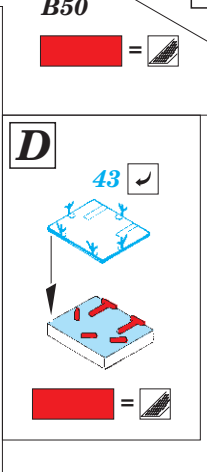

HMS Hood pt.6 superstructure 1/200

eduard

53 194

detail set for 1/200 TRUMPETER No. 03710 kit • sada detailů pro stavebnici 1/200 TRUMPETER No. 03710

- ★ APPLY EXPRESS MASK AND PAINT BEFORE GLUING
POUŽIT EXPRESS MASK NABARVIT PŘED SLEPENÍM
- ☉ SYMMETRICAL ASSEMBLY
SYMETRICKÁ MONTÁŽ
- ☐ REMOVE
ODSTRANIT
- ☑ BEND
OHNOUT
- ☒ GRIND
OBROUSIT
- ☐ ? OPTION
VOLBA
- ☑ DRILL HOLE
VRTÁT OTVOR
- ☑ REPLACE
NAHRADIT
- 1 COLORED ETCHED PARTS
LEPTANÉ BAREVNÉ DÍLY
- 1 ETCHED PARTS
LEPTANÉ NEBAREVNÉ DÍLY
- 1 ORIGINAL KIT PARTS
PŮVODNÍ DÍLY STAVEBNICE

ORIGINAL KIT PARTS
PŮVODNÍ DÍLY STAVEBNICE

PHOTO-ETCHED PARTS
LEPTANÉ DÍLY

PARTS TO BE REMOVED
DÍLY K ODSTRANĚNÍ

FILL
TMELIT

2 pcs.

Related products: 53187 HMS Hood pt. 1 AA guns & rocket launchers 1/200

Related products: 53188 HMS Hood pt. 2 radars 1/200