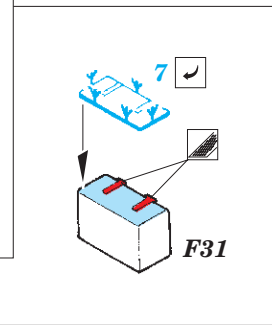

HMS Hood pt.6 superstructure 1/200

eduard

53 194

detail set for 1/200 TRUMPETER No. 03710 kit • sada detailů pro stavebnici 1/200 TRUMPETER No. 03710

- ★ APPLY EXPRESS MASK AND PAINT BEFORE GLUING
POUŽIT EXPRESS MASK NABARVIT PŘED SLEPENÍM
- ☉ SYMMETRICAL ASSEMBLY
SYMETRICKÁ MONTÁŽ
- ☐ REMOVE
ODSTRANIT
- ☑ BEND
OHNOUT
- ☒ GRIND
OBROUSIT
- ☐ ? OPTION
VOLBA
- ☑ DRILL HOLE
VRTÁT OTVOR
- ☑ REPLACE
NAHRADIT
- 1 COLORED ETCHED PARTS
LEPTANÉ BAREVNÉ DÍLY
- 1 ETCHED PARTS
LEPTANÉ NEBAREVNÉ DÍLY
- 1 ORIGINAL KIT PARTS
PŮVODNÍ DÍLY STAVEBNICE

ORIGINAL KIT PARTS
PŮVODNÍ DÍLY STAVEBNICE

PHOTO-ETCHED PARTS
LEPTANÉ DÍLY

PARTS TO BE REMOVED
DÍLY K ODSTRANĚNÍ

FILL
TMELIT

2 pcs.

Related products: 53187 HMS Hood pt. 1 AA guns & rocket launchers 1/200

Related products: 53188 HMS Hood pt. 2 radars 1/200