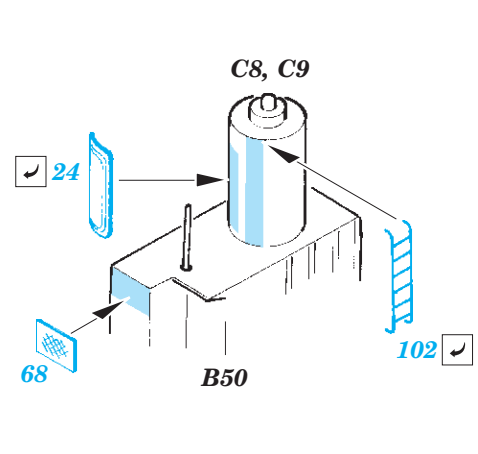

HMS Hood pt.6 superstructure 1/200

eduard

53 194

detail set for 1/200 TRUMPETER No. 03710 kit • sada detailů pro stavebnici 1/200 TRUMPETER No. 03710

- ★ APPLY EXPRESS MASK AND PAINT BEFORE GLUING
POUŽIT EXPRESS MASK NABARVIT PŘED SLEPENÍM
- ☉ SYMMETRICAL ASSEMBLY
SYMETRICKÁ MONTÁŽ
- ☐ REMOVE
ODSTRANIT
- ☑ BEND
OHNOUT
- ☒ GRIND
OBROUSIT
- ☐ ? OPTION
VOLBA
- ☑ DRILL HOLE
VRTÁT OTVOR
- ☑ REPLACE
NAHRADIT
- 1 COLORED ETCHED PARTS
LEPTANÉ BAREVNÉ DÍLY
- 1 ETCHED PARTS
LEPTANÉ NEBAREVNÉ DÍLY
- 1 ORIGINAL KIT PARTS
PŮVODNÍ DÍLY STAVEBNICE

ORIGINAL KIT PARTS
PŮVODNÍ DÍLY STAVEBNICE

PHOTO-ETCHED PARTS
LEPTANÉ DÍLY

PARTS TO BE REMOVED
DÍLY K ODSTRANĚNÍ

FILL
TMELIT

2 pcs.

Related products: 53187 HMS Hood pt. 1 AA guns & rocket launchers 1/200

Related products: 53188 HMS Hood pt. 2 radars 1/200