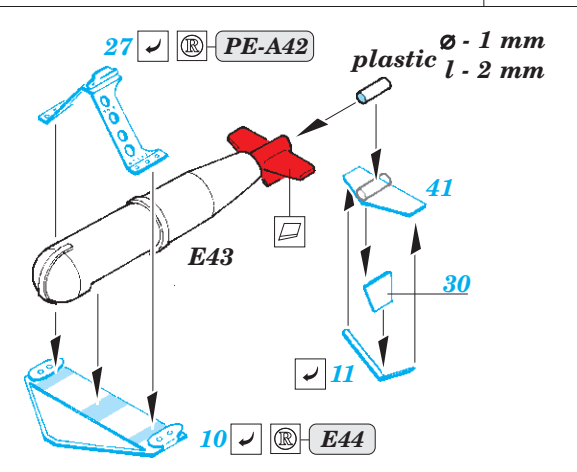

HMS Hood pt.6 superstructure 1/200

eduard

53 194

detail set for 1/200 TRUMPETER No. 03710 kit • sada detailů pro stavebnici 1/200 TRUMPETER No. 03710

- ★ APPLY EXPRESS MASK AND PAINT BEFORE GLUING
POUŽIT EXPRESS MASK NABARVIT PŘED SLEPENÍM
- ☉ SYMMETRICAL ASSEMBLY
SYMETRICKÁ MONTÁŽ
- ☐ REMOVE
ODSTRANIT
- ☑ BEND
OHNOUT
- ☒ GRIND
OBROUSIT
- ☐ ? OPTION
VOLBA
- ☑ DRILL HOLE
VRTÁT OTVOR
- ☑ REPLACE
NAHRADIT
- 1 COLORED ETCHED PARTS
LEPTANÉ BAREVNÉ DÍLY
- 1 ETCHED PARTS
LEPTANÉ NEBAREVNÉ DÍLY
- 1 ORIGINAL KIT PARTS
PŮVODNÍ DÍLY STAVEBNICE

ORIGINAL KIT PARTS
PŮVODNÍ DÍLY STAVEBNICE

PHOTO-ETCHED PARTS
LEPTANÉ DÍLY

PARTS TO BE REMOVED
DÍLY K ODSTRANĚNÍ

FILL
TMELIT

2 pcs.

Related products: 53187 HMS Hood pt. 1 AA guns & rocket launchers 1/200

Related products: 53188 HMS Hood pt. 2 radars 1/200