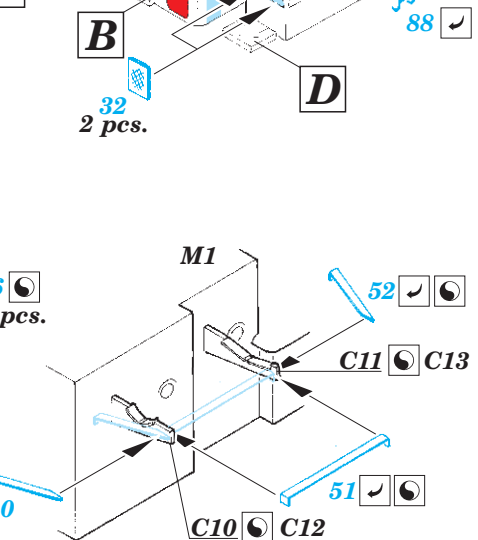

HMS Hood pt.6 superstructure 1/200

eduard

53 194

detail set for 1/200 TRUMPETER No. 03710 kit • sada detailů pro stavebnici 1/200 TRUMPETER No. 03710

- ★ APPLY EXPRESS MASK AND PAINT BEFORE GLUING
POUŽIT EXPRESS MASK NABARVIT PŘED SLEPENÍM
- ☉ SYMMETRICAL ASSEMBLY
SYMETRICKÁ MONTÁŽ
- ☐ REMOVE
ODSTRANIT
- ☑ BEND
OHNOUT
- ☒ GRIND
OBROUSIT
- ☐ ? OPTION
VOLBA
- ☑ DRILL HOLE
VRTÁT OTVOR
- ☑ REPLACE
NAHRADIT
- 1 COLORED ETCHED PARTS
LEPTANÉ BAREVNÉ DÍLY
- 1 ETCHED PARTS
LEPTANÉ NEBAREVNÉ DÍLY
- 1 ORIGINAL KIT PARTS
PŮVODNÍ DÍLY STAVEBNICE

ORIGINAL KIT PARTS
PŮVODNÍ DÍLY STAVEBNICE

PHOTO-ETCHED PARTS
LEPTANÉ DÍLY

PARTS TO BE REMOVED
DÍLY K ODSTRANĚNÍ

FILL
TMELIT

2 pcs.

Related products: 53187 HMS Hood pt. 1 AA guns & rocket launchers 1/200

Related products: 53188 HMS Hood pt. 2 radars 1/200