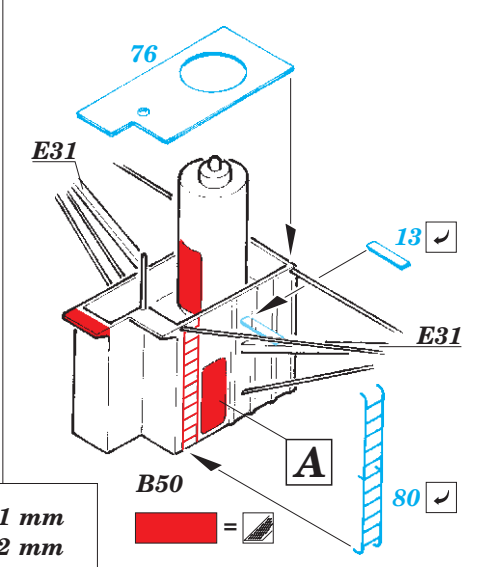

HMS Hood pt.6 superstructure 1/200

eduard

53 194

detail set for 1/200 TRUMPETER No. 03710 kit • sada detailů pro stavebnici 1/200 TRUMPETER No. 03710

- ★ APPLY EXPRESS MASK AND PAINT BEFORE GLUING
POUŽIT EXPRESS MASK NABARVIT PŘED SLEPENÍM
- ☉ SYMMETRICAL ASSEMBLY
SYMETRICKÁ MONTÁŽ
- ☐ REMOVE
ODSTRANIT
- ☑ BEND
OHNOUT
- ☒ GRIND
OBROUSIT
- ☐ ? OPTION
VOLBA
- ☑ DRILL HOLE
VRTÁT OTVOR
- ☑ REPLACE
NAHRADIT
- 1 COLORED ETCHED PARTS
LEPTANÉ BAREVNÉ DÍLY
- 1 ETCHED PARTS
LEPTANÉ NEBAREVNÉ DÍLY
- 1 ORIGINAL KIT PARTS
PŮVODNÍ DÍLY STAVEBNICE

ORIGINAL KIT PARTS
PŮVODNÍ DÍLY STAVEBNICE

PHOTO-ETCHED PARTS
LEPTANÉ DÍLY

PARTS TO BE REMOVED
DÍLY K ODSTRANĚNÍ

FILL
TMELIT

2 pcs.

Related products: 53187 HMS Hood pt. 1 AA guns & rocket launchers 1/200

Related products: 53188 HMS Hood pt. 2 radars 1/200