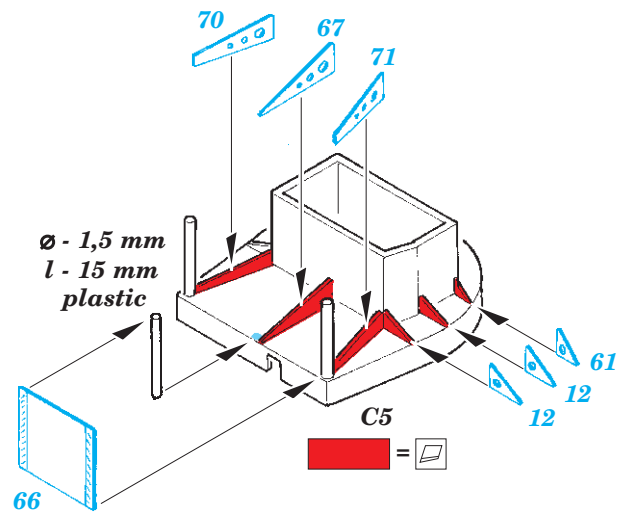

HMS Hood pt.6 superstructure 1/200

eduard

53 194

detail set for 1/200 TRUMPETER No. 03710 kit • sada detailů pro stavebnici 1/200 TRUMPETER No. 03710

- ★ APPLY EXPRESS MASK AND PAINT BEFORE GLUING
POUŽIT EXPRESS MASK NABARVIT PŘED SLEPENÍM
- ☉ SYMMETRICAL ASSEMBLY
SYMETRICKÁ MONTÁŽ
- ☐ REMOVE
ODSTRANIT
- ☑ BEND
OHNOUT
- ☒ GRIND
OBROUSIT
- ☐ ? OPTION
VOLBA
- ☑ DRILL HOLE
VRTÁT OTVOR
- ☑ REPLACE
NAHRADIT
- 1 COLORED ETCHED PARTS
LEPTANÉ BAREVNÉ DÍLY
- 1 ETCHED PARTS
LEPTANÉ NEBAREVNÉ DÍLY
- 1 ORIGINAL KIT PARTS
PŮVODNÍ DÍLY STAVEBNICE

ORIGINAL KIT PARTS
PŮVODNÍ DÍLY STAVEBNICE

PHOTO-ETCHED PARTS
LEPTANÉ DÍLY

PARTS TO BE REMOVED
DÍLY K ODSTRANĚNÍ

FILL
TMELIT

2 pcs.

Related products: 53187 HMS Hood pt. 1 AA guns & rocket launchers 1/200

Related products: 53188 HMS Hood pt. 2 radars 1/200