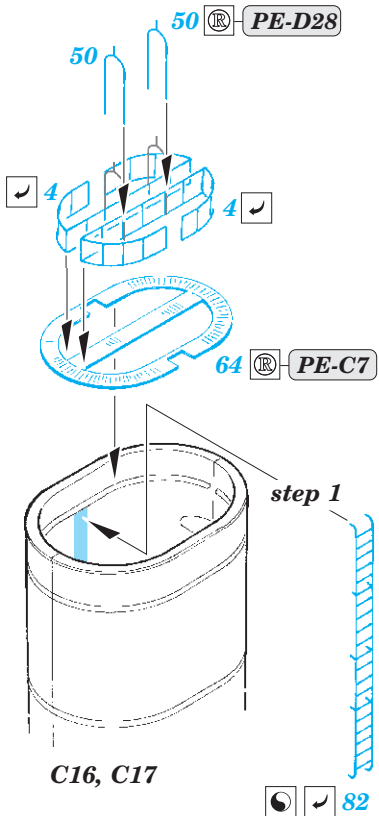

HMS Hood pt.6 superstructure 1/200

eduard

53 194

detail set for 1/200 TRUMPETER No. 03710 kit • sada detailů pro stavebnici 1/200 TRUMPETER No. 03710

- ★ APPLY EXPRESS MASK AND PAINT BEFORE GLUING
POUŽIT EXPRESS MASK NABARVIT PŘED SLEPENÍM
- ☉ SYMMETRICAL ASSEMBLY
SYMETRICKÁ MONTÁŽ
- ☐ REMOVE
ODSTRANIT
- ☑ BEND
OHNOUT
- ☒ GRIND
OBROUSIT
- ☐ ? OPTION
VOLBA
- ☑ DRILL HOLE
VRTÁT OTVOR
- ☑ REPLACE
NAHRADIT
- 1 COLORED ETCHED PARTS
LEPTANÉ BAREVNÉ DÍLY
- 1 ETCHED PARTS
LEPTANÉ NEBAREVNÉ DÍLY
- 1 ORIGINAL KIT PARTS
PŮVODNÍ DÍLY STAVEBNICE

ORIGINAL KIT PARTS
PŮVODNÍ DÍLY STAVEBNICE

PHOTO-ETCHED PARTS
LEPTANÉ DÍLY

PARTS TO BE REMOVED
DÍLY K ODSTRANĚNÍ

FILL
TMELIT

2 pcs.

Related products: 53187 HMS Hood pt. 1 AA guns & rocket launchers 1/200

Related products: 53188 HMS Hood pt. 2 radars 1/200

Related products: 53189 HMS Hood pt. 3 railings 1/200

Related products: 53190 HMS Hood pt. 4 life rafts 1/200

Related products: 53193 HMS Hood pt. 5 deck 1/200