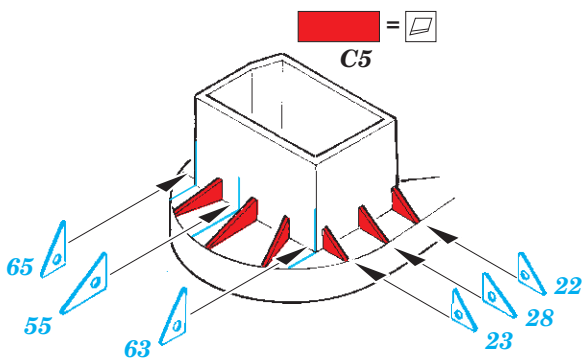

HMS Hood pt.6 superstructure 1/200

eduard

53 194

detail set for 1/200 TRUMPETER No. 03710 kit • sada detailů pro stavebnici 1/200 TRUMPETER No. 03710

- ★ APPLY EXPRESS MASK AND PAINT BEFORE GLUING
POUŽIT EXPRESS MASK NABARVIT PŘED SLEPENÍM
- ☉ SYMMETRICAL ASSEMBLY
SYMETRICKÁ MONTÁŽ
- ☐ REMOVE
ODSTRANIT
- ☑ BEND
OHNOUT
- ☒ GRIND
OBROUSIT
- ☐ ? OPTION
VOLBA
- ☑ DRILL HOLE
VRTÁT OTVOR
- ☑ REPLACE
NAHRADIT
- 1 COLORED ETCHED PARTS
LEPTANÉ BAREVNÉ DÍLY
- 1 ETCHED PARTS
LEPTANÉ NEBAREVNÉ DÍLY
- 1 ORIGINAL KIT PARTS
PŮVODNÍ DÍLY STAVEBNICE

ORIGINAL KIT PARTS
PŮVODNÍ DÍLY STAVEBNICE

PHOTO-ETCHED PARTS
LEPTANÉ DÍLY

PARTS TO BE REMOVED
DÍLY K ODSTRANĚNÍ

FILL
TMELIT

2 pcs.

Related products: 53187 HMS Hood pt. 1 AA guns & rocket launchers 1/200

Related products: 53188 HMS Hood pt. 2 radars 1/200