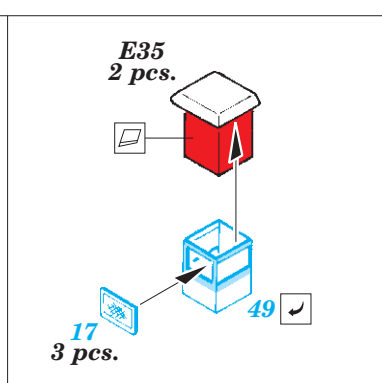

HMS Hood pt.6 superstructure 1/200

eduard

53 194

detail set for 1/200 TRUMPETER No. 03710 kit • sada detailů pro stavebnici 1/200 TRUMPETER No. 03710

- ★ APPLY EXPRESS MASK AND PAINT BEFORE GLUING
POUŽIT EXPRESS MASK NABARVIT PŘED SLEPENÍM
- ☉ SYMMETRICAL ASSEMBLY
SYMETRICKÁ MONTÁŽ
- ☐ REMOVE
ODSTRANIT
- ☑ BEND
OHNOUT
- ☒ GRIND
OBROUSIT
- ☐ ? OPTION
VOLBA
- ☑ DRILL HOLE
VRTÁT OTVOR
- ☑ REPLACE
NAHRADIT
- 1 COLORED ETCHED PARTS
LEPTANÉ BAREVNÉ DÍLY
- 1 ETCHED PARTS
LEPTANÉ NEBAREVNÉ DÍLY
- 1 ORIGINAL KIT PARTS
PŮVODNÍ DÍLY STAVEBNICE

ORIGINAL KIT PARTS
PŮVODNÍ DÍLY STAVEBNICE

PHOTO-ETCHED PARTS
LEPTANÉ DÍLY

PARTS TO BE REMOVED
DÍLY K ODSTRANĚNÍ

FILL
TMELIT

2 pcs.

Related products: 53187 HMS Hood pt. 1 AA guns & rocket launchers 1/200

Related products: 53188 HMS Hood pt. 2 radars 1/200