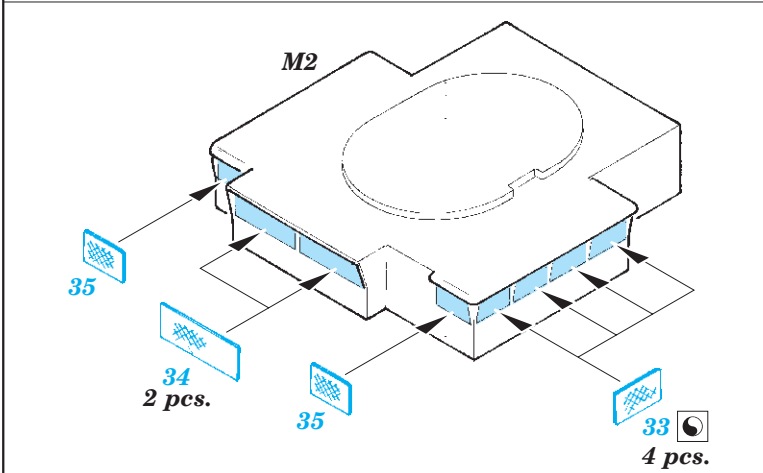

HMS Hood pt.6 superstructure 1/200

eduard

53 194

detail set for 1/200 TRUMPETER No. 03710 kit • sada detailů pro stavebnici 1/200 TRUMPETER No. 03710

- ★ APPLY EXPRESS MASK AND PAINT BEFORE GLUING
POUŽIT EXPRESS MASK NABARVIT PŘED SLEPENÍM
- ☉ SYMMETRICAL ASSEMBLY
SYMETRICKÁ MONTÁŽ
- ☐ REMOVE
ODSTRANIT
- ☑ BEND
OHNOUT
- ☒ GRIND
OBROUSIT
- ☐ ? OPTION
VOLBA
- ☑ DRILL HOLE
VRTÁT OTVOR
- ☑ REPLACE
NAHRADIT
- 1 COLORED ETCHED PARTS
LEPTANÉ BAREVNÉ DÍLY
- 1 ETCHED PARTS
LEPTANÉ NEBAREVNÉ DÍLY
- 1 ORIGINAL KIT PARTS
PŮVODNÍ DÍLY STAVEBNICE

ORIGINAL KIT PARTS
PŮVODNÍ DÍLY STAVEBNICE

PHOTO-ETCHED PARTS
LEPTANÉ DÍLY

PARTS TO BE REMOVED
DÍLY K ODSTRANĚNÍ

FILL
TMELIT

2 pcs.

Related products: 53187 HMS Hood pt. 1 AA guns & rocket launchers 1/200

Related products: 53188 HMS Hood pt. 2 radars 1/200