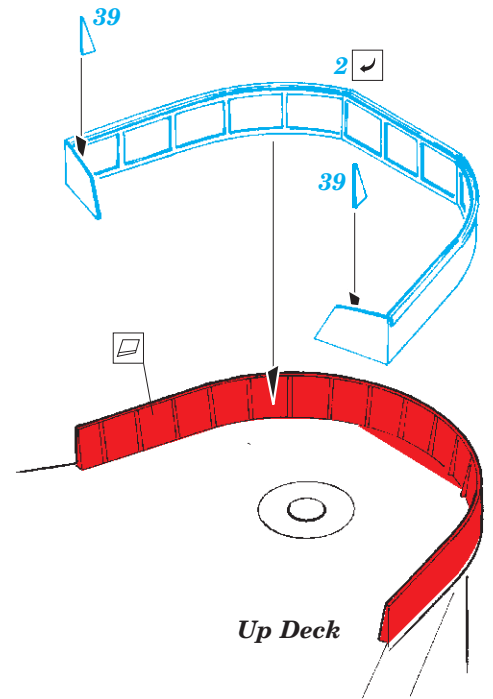

HMS Hood pt.6 superstructure 1/200

eduard

53 194

detail set for 1/200 TRUMPETER No. 03710 kit • sada detailů pro stavebnici 1/200 TRUMPETER No. 03710

- ★ APPLY EXPRESS MASK AND PAINT BEFORE GLUING
POUŽIT EXPRESS MASK NABARVIT PŘED SLEPENÍM
- ☉ SYMMETRICAL ASSEMBLY
SYMETRICKÁ MONTÁŽ
- ☐ REMOVE
ODSTRANIT
- ☑ BEND
OHNOUT
- ☒ GRIND
OBROUSIT
- ☐ ? OPTION
VOLBA
- ☑ DRILL HOLE
VRTÁT OTVOR
- ☑ REPLACE
NAHRADIT
- 1 COLORED ETCHED PARTS
LEPTANÉ BAREVNÉ DÍLY
- 1 ETCHED PARTS
LEPTANÉ NEBAREVNÉ DÍLY
- 1 ORIGINAL KIT PARTS
PŮVODNÍ DÍLY STAVEBNICE

ORIGINAL KIT PARTS
PŮVODNÍ DÍLY STAVEBNICE

PHOTO-ETCHED PARTS
LEPTANÉ DÍLY

PARTS TO BE REMOVED
DÍLY K ODSTRANĚNÍ

FILL
TMELIT

2 pcs.

Related products: 53187 HMS Hood pt. 1 AA guns & rocket launchers 1/200

Related products: 53188 HMS Hood pt. 2 radars 1/200

Related products: 53189 HMS Hood pt. 3 railings 1/200

Related products: 53190 HMS Hood pt. 4 life rafts 1/200

Related products: 53193 HMS Hood pt. 5 deck 1/200