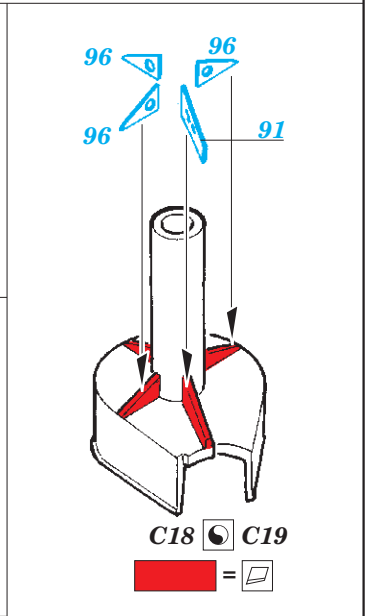

HMS Hood pt.6 superstructure 1/200

eduard

53 194

detail set for 1/200 TRUMPETER No. 03710 kit • sada detailů pro stavebnici 1/200 TRUMPETER No. 03710

- ★ APPLY EXPRESS MASK AND PAINT BEFORE GLUING
POUŽIT EXPRESS MASK NABARVIT PŘED SLEPENÍM
- ☉ SYMMETRICAL ASSEMBLY
SYMETRICKÁ MONTÁŽ
- ☐ REMOVE
ODSTRANIT
- ☑ BEND
OHNOUT
- ☒ GRIND
OBROUSIT
- ☐ ? OPTION
VOLBA
- ☑ DRILL HOLE
VRTÁT OTVOR
- ☑ REPLACE
NAHRADIT
- 1 COLORED ETCHED PARTS
LEPTANÉ BAREVNÉ DÍLY
- 1 ETCHED PARTS
LEPTANÉ NEBAREVNÉ DÍLY
- 1 ORIGINAL KIT PARTS
PŮVODNÍ DÍLY STAVEBNICE

ORIGINAL KIT PARTS
PŮVODNÍ DÍLY STAVEBNICE

PHOTO-ETCHED PARTS
LEPTANÉ DÍLY

PARTS TO BE REMOVED
DÍLY K ODSTRANĚNÍ

FILL
TMELIT

2 pcs.

Related products: 53187 HMS Hood pt. 1 AA guns & rocket launchers 1/200

Related products: 53188 HMS Hood pt. 2 radars 1/200