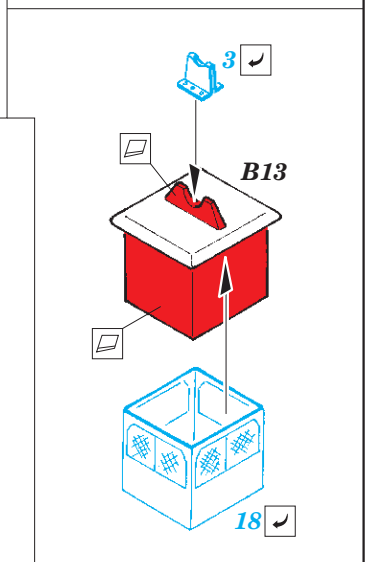

HMS Hood pt.6 superstructure 1/200

eduard

53 194

detail set for 1/200 TRUMPETER No. 03710 kit • sada detailů pro stavebnici 1/200 TRUMPETER No. 03710

- ★ APPLY EXPRESS MASK AND PAINT BEFORE GLUING
POUŽIT EXPRESS MASK NABARVIT PŘED SLEPENÍM
- ☉ SYMMETRICAL ASSEMBLY
SYMETRICKÁ MONTÁŽ
- ☐ REMOVE
ODSTRANIT
- ☑ BEND
OHNOUT
- ☒ GRIND
OBROUSIT
- ☐ ? OPTION
VOLBA
- ☑ DRILL HOLE
VRTÁT OTVOR
- ☑ REPLACE
NAHRADIT
- 1 COLORED ETCHED PARTS
LEPTANÉ BAREVNÉ DÍLY
- 1 ETCHED PARTS
LEPTANÉ NEBAREVNÉ DÍLY
- 1 ORIGINAL KIT PARTS
PŮVODNÍ DÍLY STAVEBNICE

ORIGINAL KIT PARTS
PŮVODNÍ DÍLY STAVEBNICE

PHOTO-ETCHED PARTS
LEPTANÉ DÍLY

PARTS TO BE REMOVED
DÍLY K ODSTRANĚNÍ

FILL
TMELIT

2 pcs.

Related products: 53187 HMS Hood pt. 1 AA guns & rocket launchers 1/200

Related products: 53188 HMS Hood pt. 2 radars 1/200