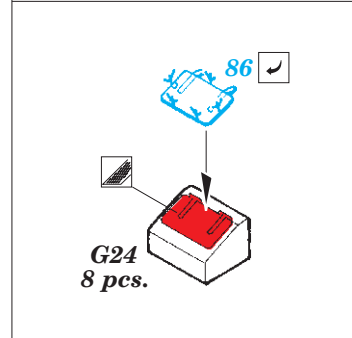

HMS Hood pt.6 superstructure 1/200

eduard

53 194

detail set for 1/200 TRUMPETER No. 03710 kit • sada detailů pro stavebnici 1/200 TRUMPETER No. 03710

- ★ APPLY EXPRESS MASK AND PAINT BEFORE GLUING
POUŽIT EXPRESS MASK NABARVIT PŘED SLEPENÍM
- ☉ SYMMETRICAL ASSEMBLY
SYMETRICKÁ MONTÁŽ
- ☐ REMOVE
ODSTRANIT
- ☑ BEND
OHNOUT
- ☒ GRIND
OBROUSIT
- ☐ ? OPTION
VOLBA
- ☑ DRILL HOLE
VRTÁT OTVOR
- ☑ REPLACE
NAHRADIT
- 1 COLORED ETCHED PARTS
LEPTANÉ BAREVNÉ DÍLY
- 1 ETCHED PARTS
LEPTANÉ NEBAREVNÉ DÍLY
- 1 ORIGINAL KIT PARTS
PŮVODNÍ DÍLY STAVEBNICE

ORIGINAL KIT PARTS
PŮVODNÍ DÍLY STAVEBNICE

PHOTO-ETCHED PARTS
LEPTANÉ DÍLY

PARTS TO BE REMOVED
DÍLY K ODSTRANĚNÍ

FILL
TMELIT

2 pcs.

Related products: 53187 HMS Hood pt. 1 AA guns & rocket launchers 1/200

Related products: 53188 HMS Hood pt. 2 radars 1/200