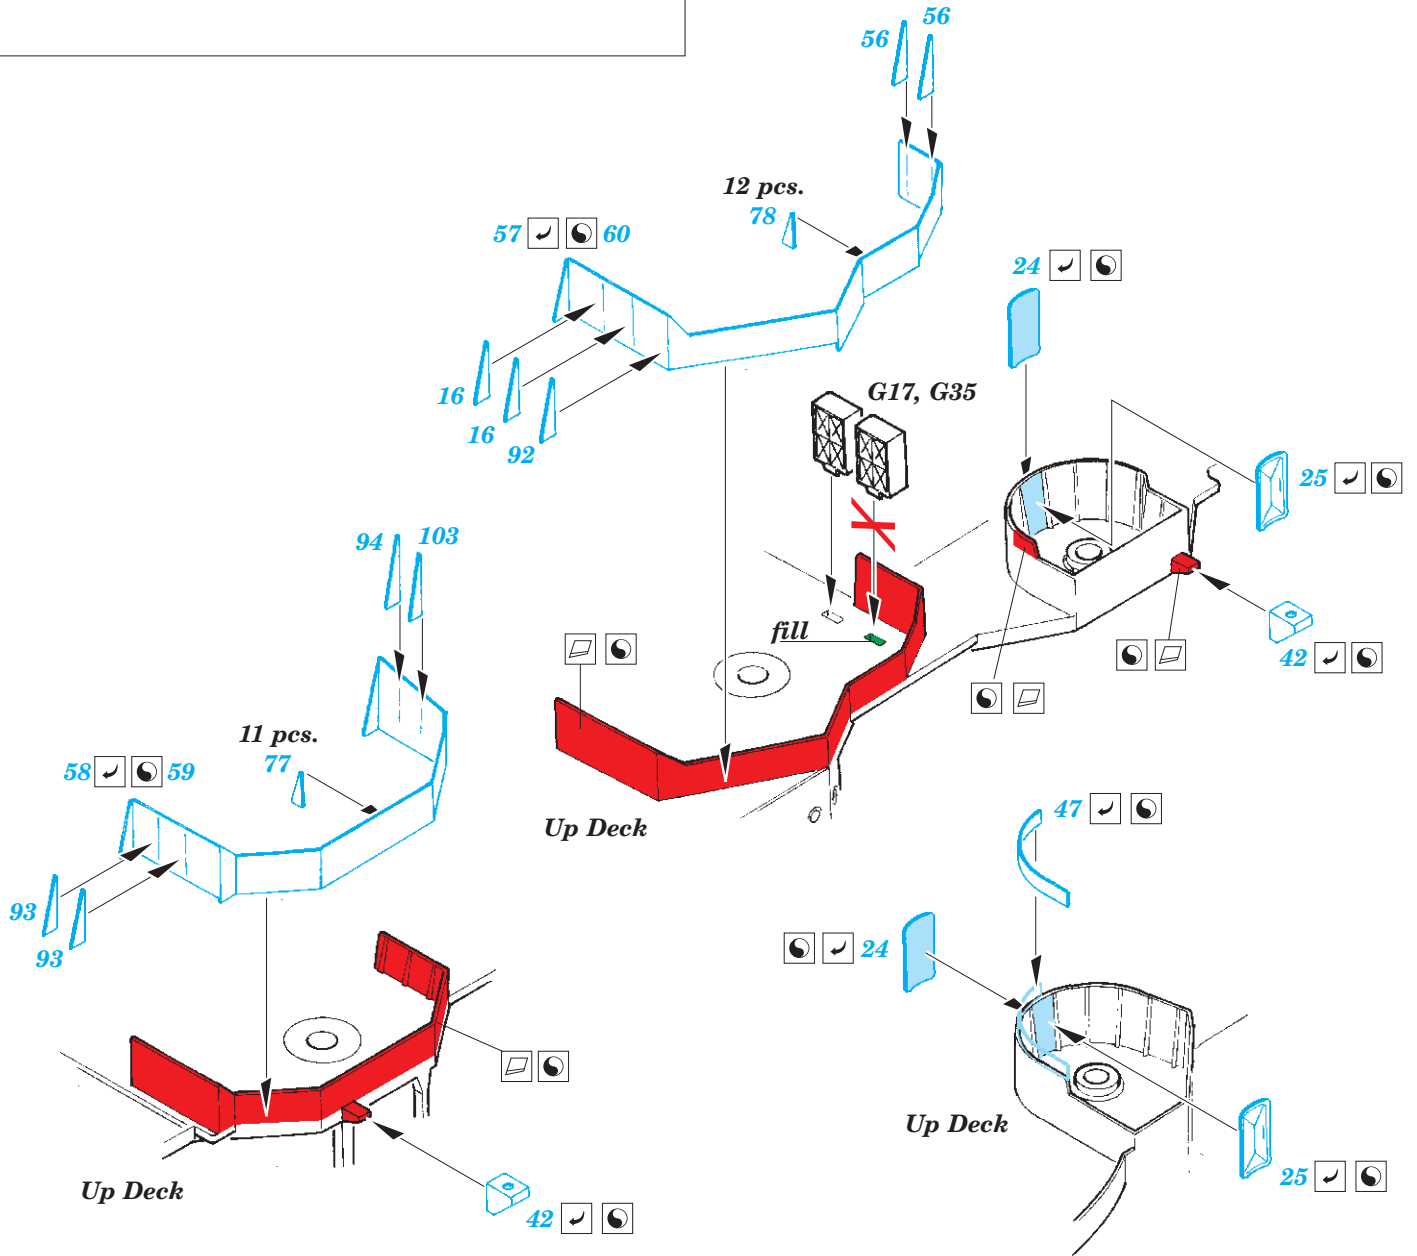

HMS Hood pt.6 superstructure 1/200

eduard

53 194

detail set for 1/200 TRUMPETER No. 03710 kit • sada detailů pro stavebnici 1/200 TRUMPETER No. 03710

- ★ APPLY EXPRESS MASK AND PAINT BEFORE GLUING
POUŽIT EXPRESS MASK NABARVIT PŘED SLEPENÍM
- ☉ SYMMETRICAL ASSEMBLY
SYMETRICKÁ MONTÁŽ
- ☐ REMOVE
ODSTRANIT
- ☑ BEND
OHNOUT
- ☒ GRIND
OBROUSIT
- ☐ ? OPTION
VOLBA
- ☑ DRILL HOLE
VRTÁT OTVOR
- ☑ REPLACE
NAHRADIT
- 1 COLORED ETCHED PARTS
LEPTANÉ BAREVNÉ DÍLY
- 1 ETCHED PARTS
LEPTANÉ NEBAREVNÉ DÍLY
- 1 ORIGINAL KIT PARTS
PŮVODNÍ DÍLY STAVEBNICE

ORIGINAL KIT PARTS
PŮVODNÍ DÍLY STAVEBNICE

PHOTO-ETCHED PARTS
LEPTANÉ DÍLY

PARTS TO BE REMOVED
DÍLY K ODSTRANĚNÍ

FILL
TMELIT

2 pcs.

Related products: 53187 HMS Hood pt. 1 AA guns & rocket launchers 1/200

Related products: 53188 HMS Hood pt. 2 radars 1/200

Related products: 53189 HMS Hood pt. 3 railings 1/200

Related products: 53190 HMS Hood pt. 4 life rafts 1/200

Related products: 53193 HMS Hood pt. 5 deck 1/200