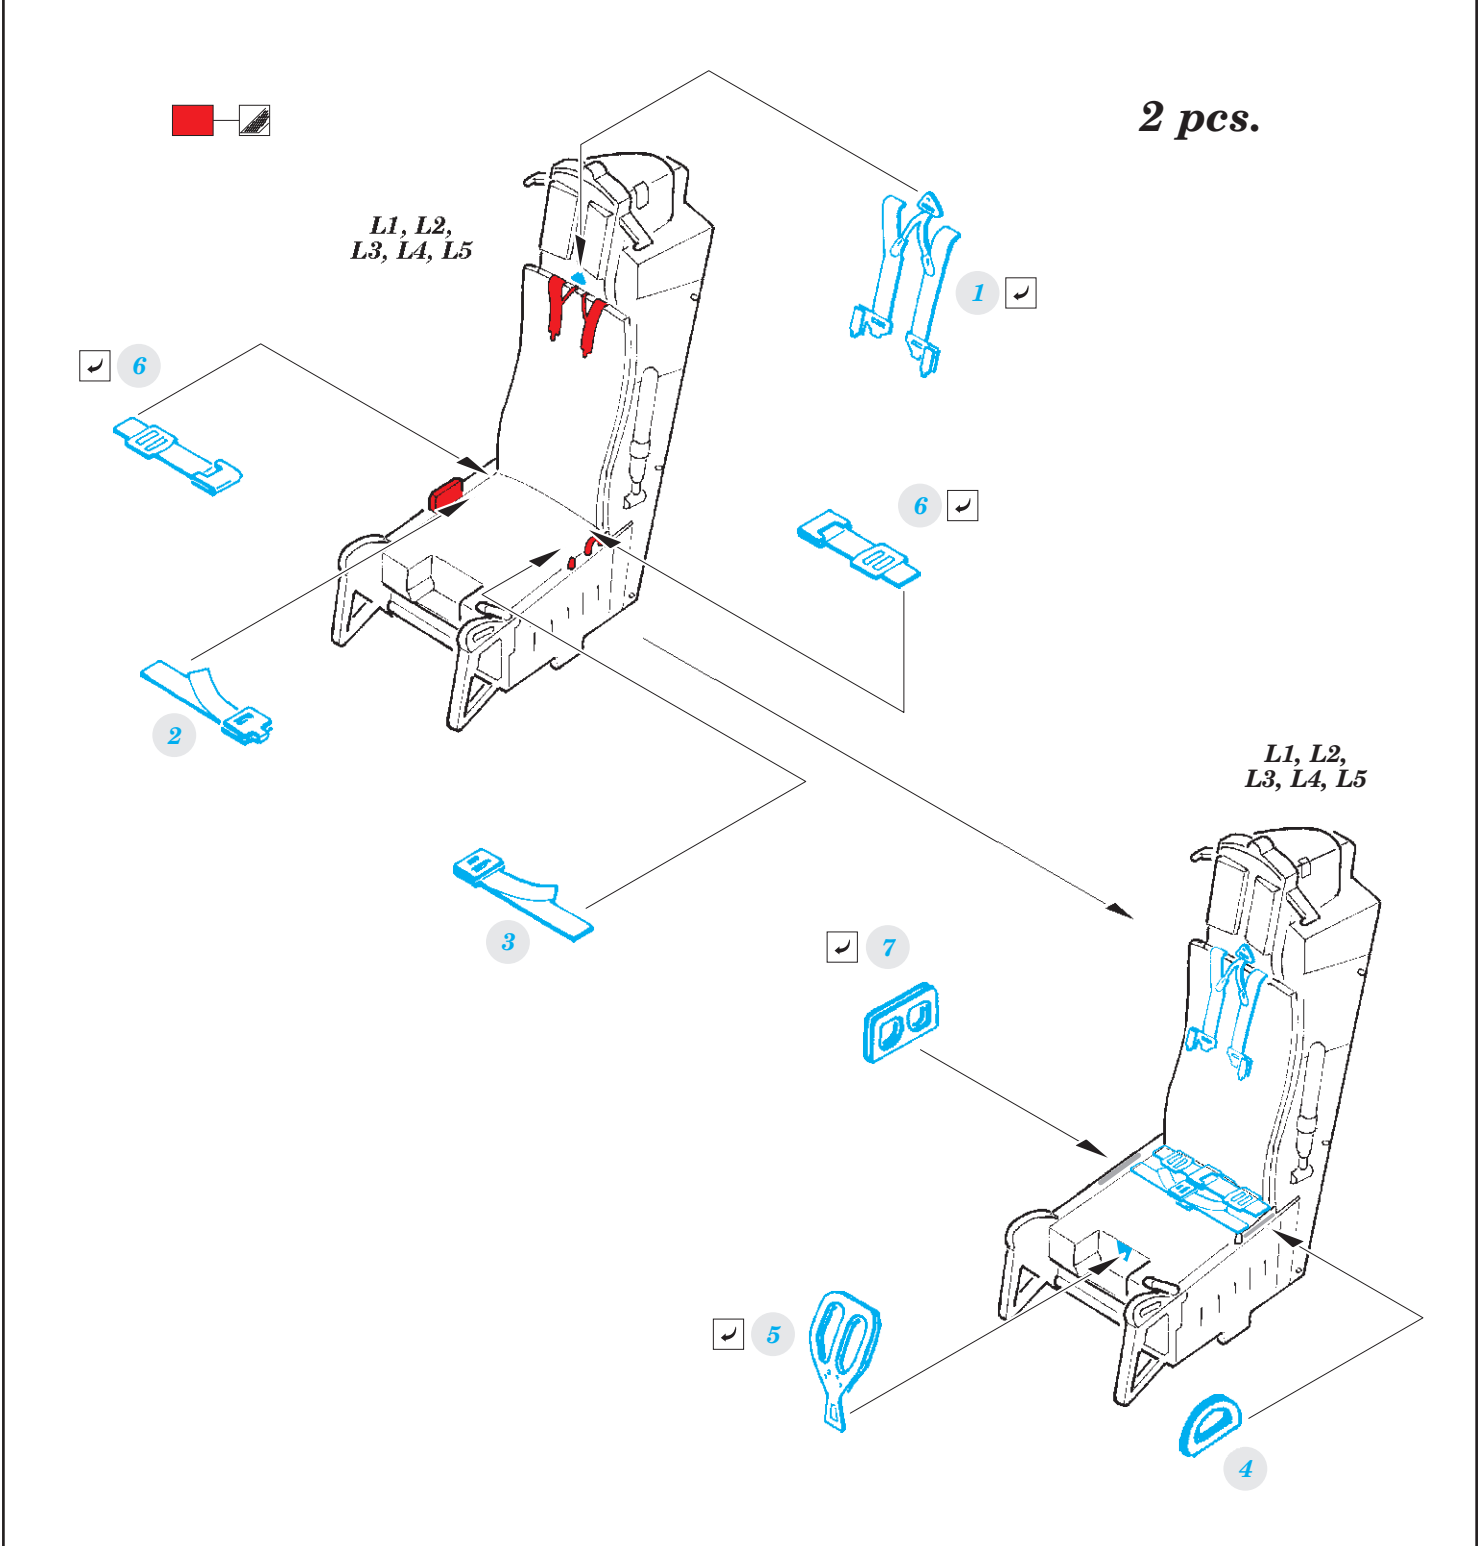

# F-15E seatbelts STEEL

eduard

FE 965

1/48

detail set for 1/48 GREAT WALL HOBBY kit • sada detailů pro stavebnici 1/48 GREAT WALL HOBBY

- APPLY EXPRESS MASK AND PAINT BEFORE GLUING  
POUŽIT EXPRESS MASK NABARVIT PŘED SLEPENÍM
- SYMMETRICAL ASSEMBLY  
SYMETRICKÁ MONTÁŽ
- REMOVE  
ODSTRANIT
- GRIND  
OBROUSIT
- DRILL HOLE  
VRTAT OTVOR
- BEND  
OHNOUT
- OPTION  
VOLBA
- REPLACE  
NAHRADIT
- 1** COLORED ETCHED PARTS  
LEPTANÉ BAREVNÉ DÍLY
- 1** ETCHED PARTS  
LEPTANÉ NEBAREVNÉ DÍLY
- 1** ORIGINAL KIT PARTS  
PŮVODNÍ DÍLY STAVEBNICE

ORIGINAL KIT PARTS PŮVODNÍ DÍLY STAVEBNICE	PHOTO-ETCHED PARTS LEPTANÉ DÍLY	PARTS TO BE REMOVED DÍLY K ODSTRANĚNÍ	FILL TMELIT
---	------------------------------------	--	----------------

**Related products:**

**FE 964 F-15E 1/48**

**49 964 F-15E interior 1/48**