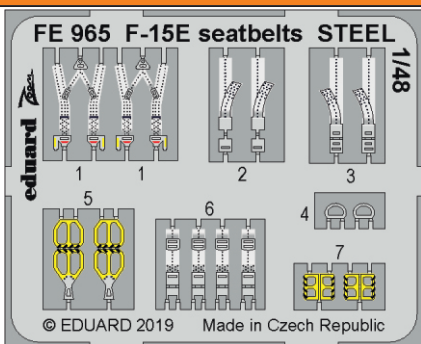

# F-15E seatbelts STEEL

eduard

FE 965

1/48

detail set for 1/48 GREAT WALL HOBBY kit • sada detailů pro stavebnici 1/48 GREAT WALL HOBBY

- APPLY EXPRESS MASK AND PAINT BEFORE GLUING  
POUŽIT EXPRESS MASK NABARVIT PŘED SLEPENÍM
- SYMMETRICAL ASSEMBLY  
SYMETRICKÁ MONTÁŽ
- REMOVE  
ODSTRANIT
- GRIND  
OBROUSIT
- DRILL HOLE  
VRTAT OTVOR
- BEND  
OHNOUT
- OPTION  
VOLBA
- REPLACE  
NAHRADIT
- 1** COLORED ETCHED PARTS  
LEPTANÉ BAREVNÉ DÍLY
- 1** ETCHED PARTS  
LEPTANÉ NEBAREVNÉ DÍLY
- 1** ORIGINAL KIT PARTS  
PŮVODNÍ DÍLY STAVEBNICE

ORIGINAL KIT PARTS PŮVODNÍ DÍLY STAVEBNICE	PHOTO-ETCHED PARTS LEPTANÉ DÍLY	PARTS TO BE REMOVED DÍLY K ODSTRANĚNÍ	FILL TMELIT
---	------------------------------------	--	----------------

**Related products:**