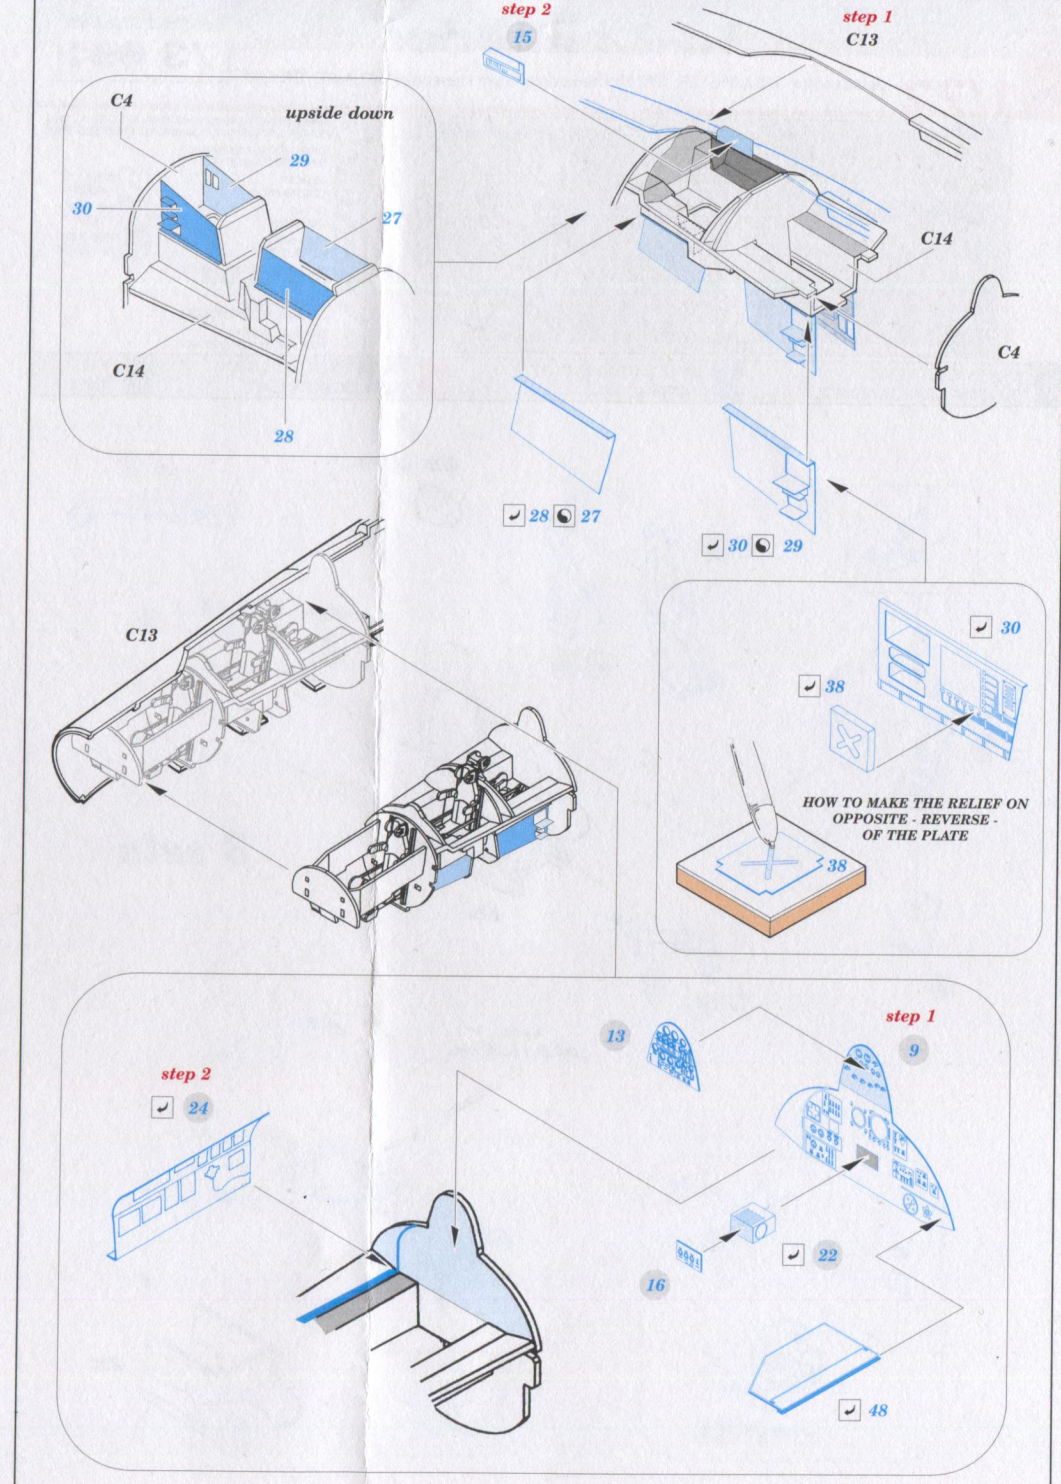

Tu-22 interior

eduard
73 691

1/72 detail set for TRUMPETER 1/72 kit • sada detailů pro stavebnici TRUMPETER 1/72

- APPLY EXPRESS MASK AND PAINT BEFORE GLUING
POUŽIT EXPRESS MASK NABARVIT PŘED SLEPENÍM
 - SYMMETRICAL ASSEMBLY
SYMETRICKÁ MONTÁŽ
 - REMOVE
ODSTRANIT
 - GRIND
OBRŮUSIT
 - DRILL HOLE
VRTAT OTVOR
 - COLORED ETCHED PARTS
LEPTANÉ BAREVNÉ DÍLY
 - ETCHED PARTS
LEPTANÉ NEBAREVNÉ DÍLY
 - ORIGINAL KIT PARTS
PŮVODNÍ DÍLY STAVEBNICE
- BEND
OHNOUT
 - OPTION
VOLBA
 - REPLACE
NAHRADIT

ORIGINAL KIT PARTS PŮVODNÍ DÍLY STAVEBNICE PHOTO-ETCHED PARTS LEPTANÉ DÍLY PARTS TO BE REMOVED DÍLY K ODSTRANĚNÍ FILL TMELIT

Related products: 72 694 Tu-22 exterior 1/72