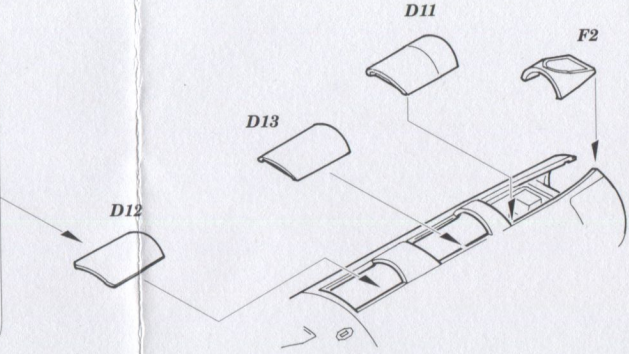

Tu-22 interior

eduard
73 691

1/72 detail set for TRUMPETER 1/72 kit • sada detailů pro stavebnici TRUMPETER 1/72

- APPLY EXPRESS MASK AND PAINT BEFORE GLUING
POUŽIT EXPRESS MASK NABARVIT PŘED SLEPENÍM
 - SYMMETRICAL ASSEMBLY
SYMETRICKÁ MONTÁŽ
 - REMOVE
ODSTRANIT
 - GRIND
OBRŮUSIT
 - DRILL HOLE
VRTAT OTVOR
 - COLORED ETCHED PARTS
LEPTANÉ BAREVNÉ DÍLY
 - ETCHED PARTS
LEPTANÉ NEBAREVNÉ DÍLY
 - ORIGINAL KIT PARTS
PŮVODNÍ DÍLY STAVEBNICE
- BEND
OHNOUT
 - OPTION
VOLBA
 - REPLACE
NAHRADIT

ORIGINAL KIT PARTS PŮVODNÍ DÍLY STAVEBNICE PHOTO-ETCHED PARTS LEPTANÉ DÍLY PARTS TO BE REMOVED DÍLY K ODSTRANĚNÍ FILL TMELIT

Related products: 72 694 Tu-22 exterior 1/72