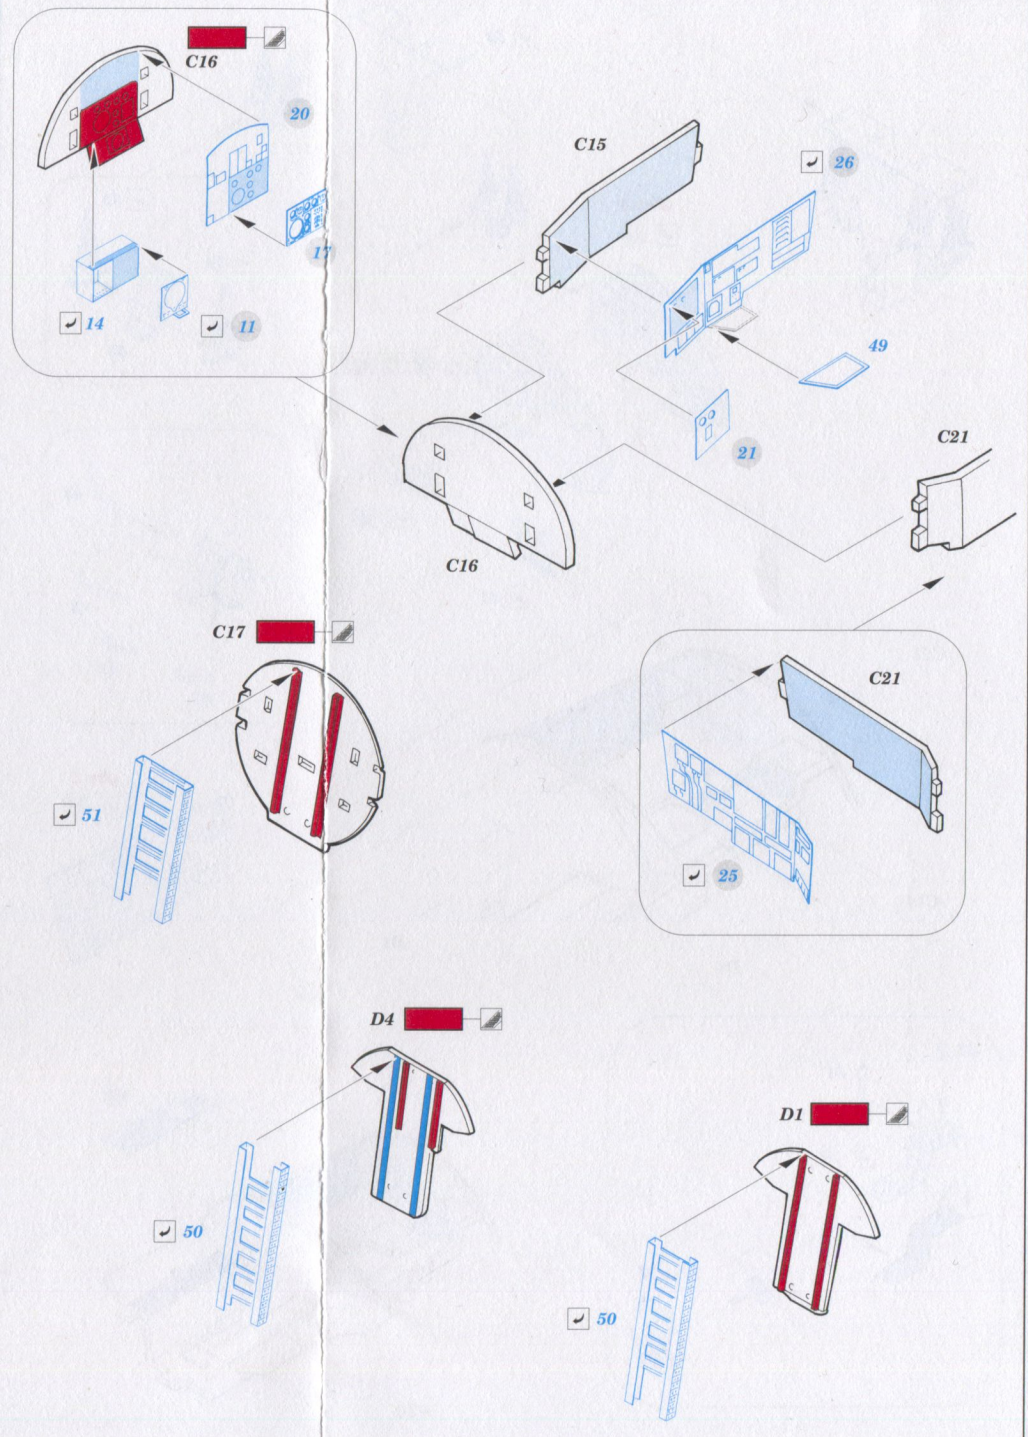

Tu-22 interior

eduard
73 691

1/72 detail set for TRUMPETER 1/72 kit • sada detailů pro stavebnici TRUMPETER 1/72

- APPLY EXPRESS MASK AND PAINT BEFORE GLUING
POUŽIT EXPRESS MASK NABARVIT PŘED SLEPENÍM
 - SYMMETRICAL ASSEMBLY
SYMETRICKÁ MONTÁŽ
 - REMOVE
ODSTRANIT
 - GRIND
OBRŮUSIT
 - DRILL HOLE
VRTAT OTVOR
 - COLORED ETCHED PARTS
LEPTANÉ BAREVNÉ DÍLY
 - ETCHED PARTS
LEPTANÉ NEBAREVNÉ DÍLY
 - ORIGINAL KIT PARTS
PŮVODNÍ DÍLY STAVEBNICE
- BEND
OHNOUT
 - OPTION
VOLBA
 - REPLACE
NAHRADIT

ORIGINAL KIT PARTS PŮVODNÍ DÍLY STAVEBNICE PHOTO-ETCHED PARTS LEPTANÉ DÍLY PARTS TO BE REMOVED DÍLY K ODSTRANĚNÍ FILL TMELIT

Related products: 72 694 Tu-22 exterior 1/72