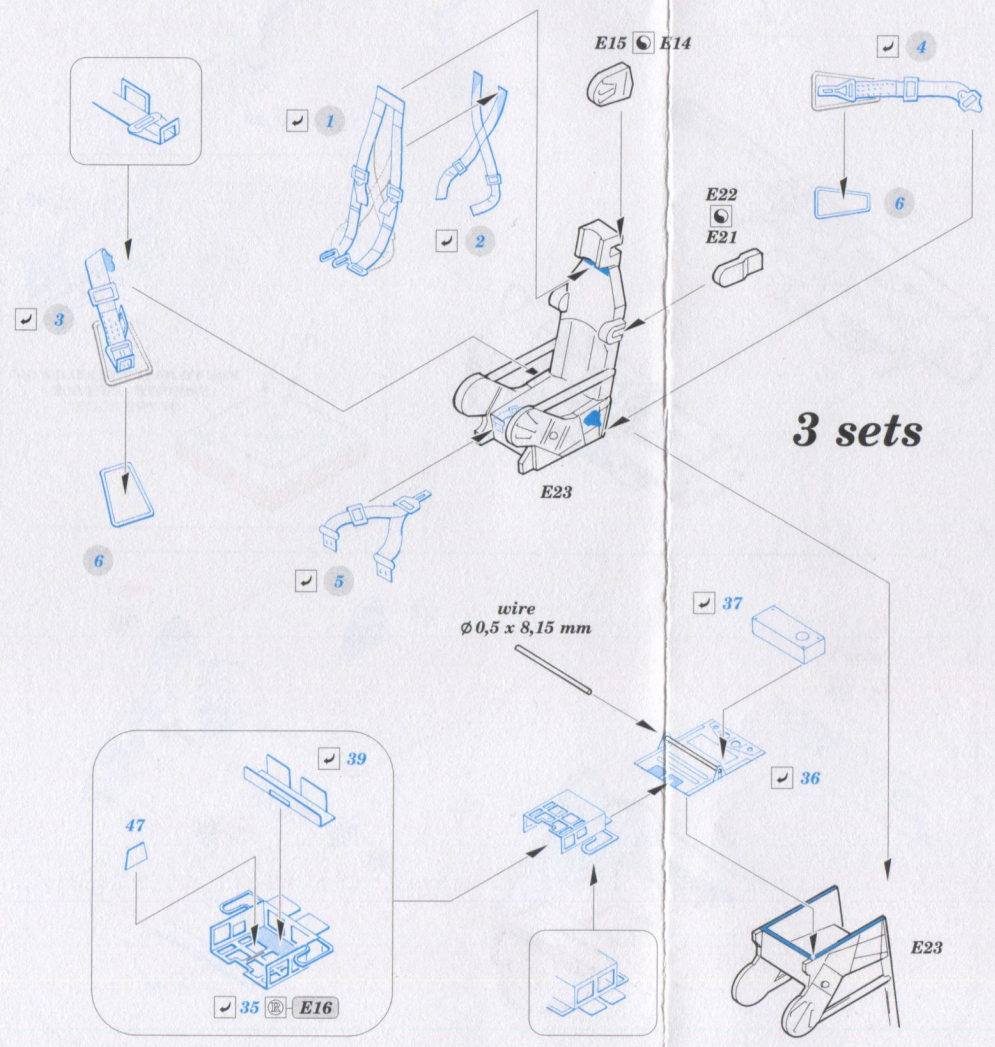

Tu-22 interior

eduard
73 691

1/72 detail set for TRUMPETER 1/72 kit • sada detailů pro stavebnici TRUMPETER 1/72

- APPLY EXPRESS MASK AND PAINT BEFORE GLUING
POUŽIT EXPRESS MASK NABARVIT PŘED SLEPENÍM
 - SYMMETRICAL ASSEMBLY
SYMETRICKÁ MONTÁŽ
 - REMOVE
ODSTRANIT
 - GRIND
OBRŮUSIT
 - DRILL HOLE
VRTAT OTVOR
 - COLORED ETCHED PARTS
LEPTANÉ BAREVNÉ DÍLY
 - ETCHED PARTS
LEPTANÉ NEBAREVNÉ DÍLY
 - ORIGINAL KIT PARTS
PŮVODNÍ DÍLY STAVEBNICE
- BEND
OHNOUT
 - OPTION
VOLBA
 - REPLACE
NAHRADIT

ORIGINAL KIT PARTS PŮVODNÍ DÍLY STAVEBNICE PHOTO-ETCHED PARTS LEPTANÉ DÍLY PARTS TO BE REMOVED DÍLY K ODSTRANĚNÍ FILL TMELIT

Related products: 72 694 Tu-22 exterior 1/72