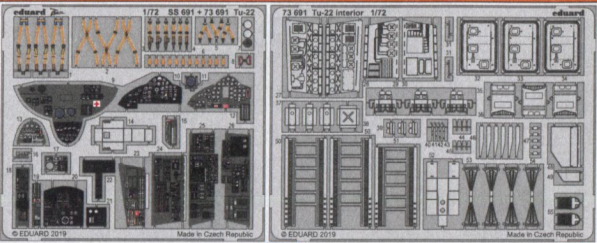

Tu-22 interior

eduard
73 691

1/72 detail set for TRUMPETER 1/72 kit • sada detailů pro stavebnici TRUMPETER 1/72

- APPLY EXPRESS MASK AND PAINT BEFORE GLUING
POUŽIT EXPRESS MASK NABARVIT PŘED SLEPENÍM
 - SYMMETRICAL ASSEMBLY
SYMETRICKÁ MONTÁŽ
 - REMOVE
ODSTRANIT
 - GRIND
OBRŮUSIT
 - DRILL HOLE
VRTAT OTVOR
 - COLORED ETCHED PARTS
LEPTANÉ BAREVNÉ DÍLY
 - ETCHED PARTS
LEPTANÉ NEBAREVNÉ DÍLY
 - ORIGINAL KIT PARTS
PŮVODNÍ DÍLY STAVEBNICE
- BEND
OHNOUT
 - OPTION
VOLBA
 - REPLACE
NAHRADIT

ORIGINAL KIT PARTS PŮVODNÍ DÍLY STAVEBNICE PHOTO-ETCHED PARTS LEPTANÉ DÍLY PARTS TO BE REMOVED DÍLY K ODSTRANĚNÍ FILL TMELIT

Related products: 72 694 Tu-22 exterior 1/72