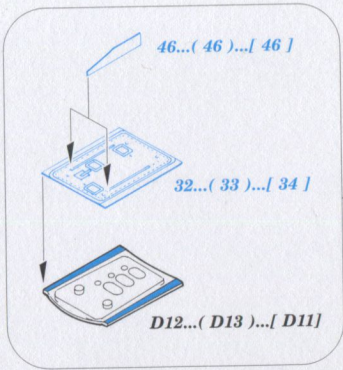

Tu-22 interior

eduard
73 691

1/72 detail set for TRUMPETER 1/72 kit • sada detailů pro stavebnici TRUMPETER 1/72

- APPLY EXPRESS MASK AND PAINT BEFORE GLUING
POUŽIT EXPRESS MASK NABARVIT PŘED SLEPENÍM
 - SYMMETRICAL ASSEMBLY
SYMETRICKÁ MONTÁŽ
 - REMOVE
ODSTRANIT
 - GRIND
OBRŮUSIT
 - DRILL HOLE
VRTAT OTVOR
 - COLORED ETCHED PARTS
LEPTANÉ BAREVNÉ DÍLY
 - ETCHED PARTS
LEPTANÉ NEBAREVNÉ DÍLY
 - ORIGINAL KIT PARTS
PŮVODNÍ DÍLY STAVEBNICE
- BEND
OHNOUT
 - OPTION
VOLBA
 - REPLACE
NAHRADIT

ORIGINAL KIT PARTS PŮVODNÍ DÍLY STAVEBNICE PHOTO-ETCHED PARTS LEPTANÉ DÍLY PARTS TO BE REMOVED DÍLY K ODSTRANĚNÍ FILL TMELIT

Related products: 72 694 Tu-22 exterior 1/72