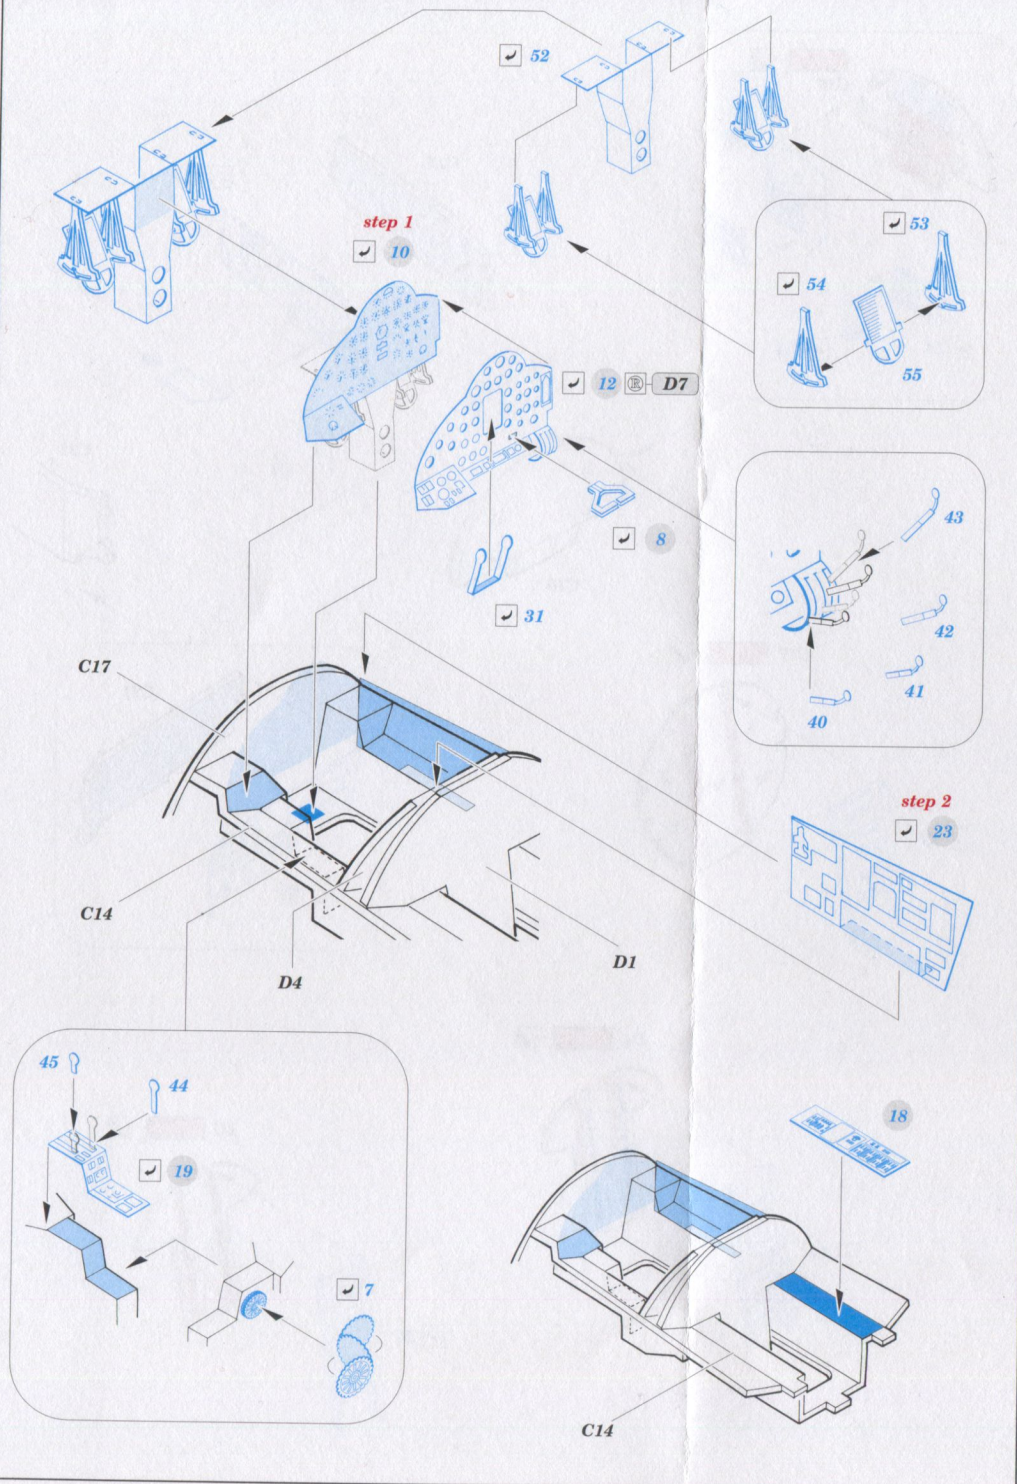

Tu-22 interior

eduard
73 691

1/72 detail set for TRUMPETER 1/72 kit • sada detailů pro stavebnici TRUMPETER 1/72

- APPLY EXPRESS MASK AND PAINT BEFORE GLUING
POUŽIT EXPRESS MASK NABARVIT PŘED SLEPENÍM
 - SYMMETRICAL ASSEMBLY
SYMETRICKÁ MONTÁŽ
 - REMOVE
ODSTRANIT
 - GRIND
OBRŮUSIT
 - DRILL HOLE
VRTAT OTVOR
 - COLORED ETCHED PARTS
LEPTANÉ BAREVNÉ DÍLY
 - ETCHED PARTS
LEPTANÉ NEBAREVNÉ DÍLY
 - ORIGINAL KIT PARTS
PŮVODNÍ DÍLY STAVEBNICE
- BEND
OHNOUT
 - OPTION
VOLBA
 - REPLACE
NAHRADIT

ORIGINAL KIT PARTS PŮVODNÍ DÍLY STAVEBNICE PHOTO-ETCHED PARTS LEPTANÉ DÍLY PARTS TO BE REMOVED DÍLY K ODSTRANĚNÍ FILL TMELIT

Related products: 72 694 Tu-22 exterior 1/72