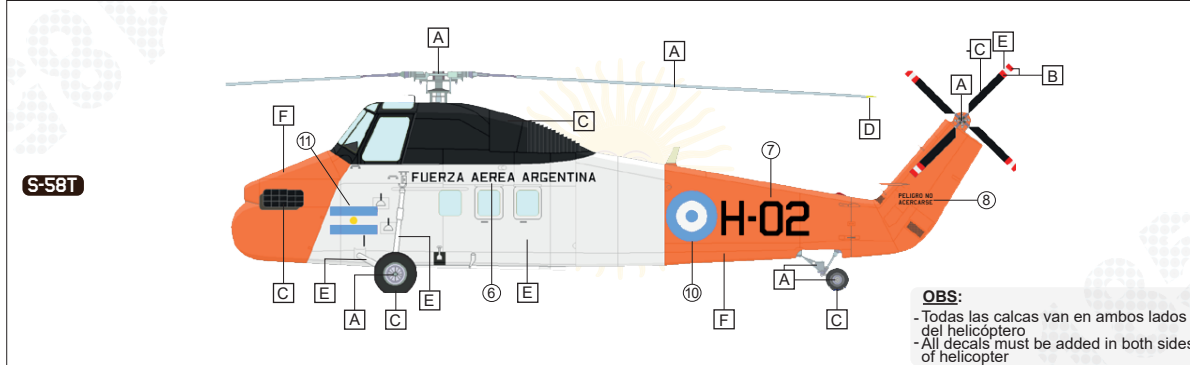

COLORES / COLORS	
A	Aluminio/Aluminium
B	Rojo/Red (FS31302 / RAL3020)
C	Negro Mate/Flat Black (FS37038 / RAL9005 / RLM22)
D	Amarillo mate / Flat Yellow (FS23865 / RLM04)
E	Blanco / White (FS37925 /RAL916 / RLM21)
F	
#C185D003/8 SIKORSKY [S58] [S58T] [S55A] 1:72 / 1:48	