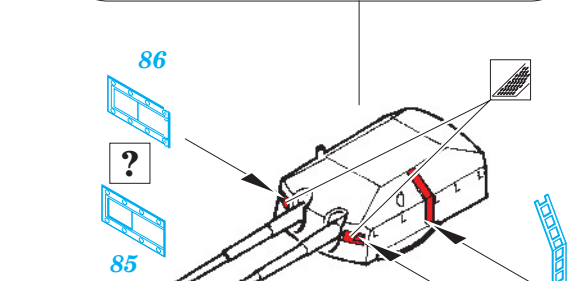

Prinz Eugen 1945 1/700

eduard

1/700 scale detail set for TRUMPETER kit • sada detailů pro model 1/700 TRUMPETER

17 030

- APPLY EXPRESS MASK AND PAINT BEFORE GLUING
POUŽIT EXPRESS MASK NABARVIT PŘED SLEPENÍM
- SYMMETRICAL ASSEMBLY
SYMETRICKÁ MONTÁŽ
- REMOVE
ODSTRANIT
- GRIND
OBROUSIT
- DRILL HOLE
VRTAT OTVOR
- BEND
OHNOUT
- OPTION
VOLBA
- REPLACE
NAHRADIT

ORIGINAL KIT PARTS
PŮVODNÍ DÍLY STAVEBNICE

PHOTO-ETCHED PARTS
LEPTANÉ DÍLY

PARTS TO BE REMOVED
DÍLY K ODSTRANĚNÍ

FILL
TMELIT

E13, E14

71

77

1