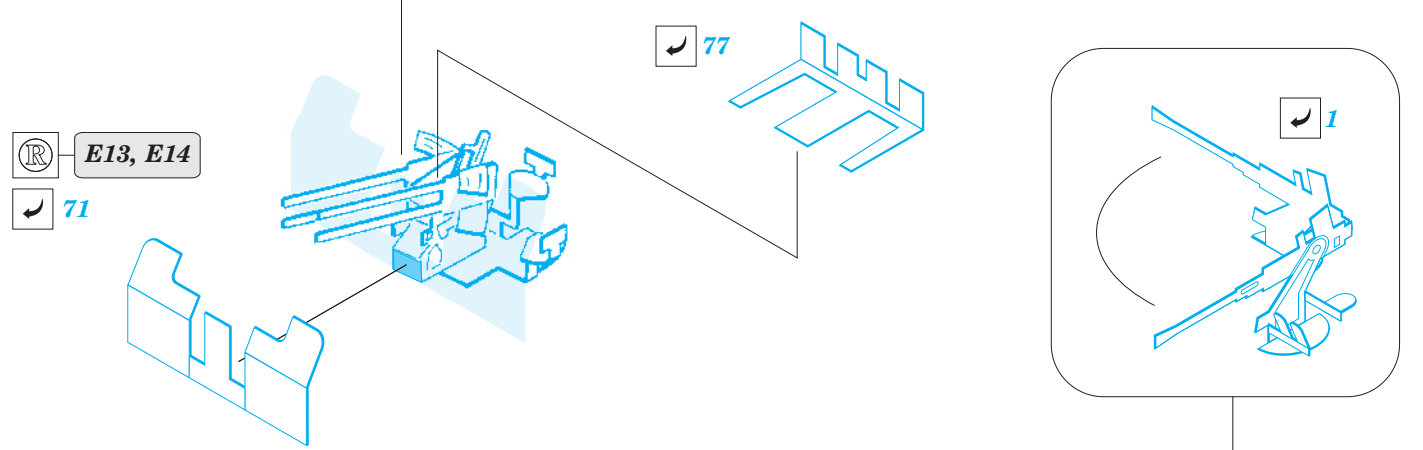

Prinz Eugen 1945 1/700

eduard

1/700 scale detail set for TRUMPETER kit • sada detailů pro model 1/700 TRUMPETER

17 030

- APPLY EXPRESS MASK AND PAINT BEFORE GLUING
POUŽIT EXPRESS MASK NABARVIT PŘED SLEPENÍM
- SYMMETRICAL ASSEMBLY
SYMETRICKÁ MONTÁŽ
- REMOVE
ODSTRANIT
- GRIND
OBROUSIT
- DRILL HOLE
VRTAT OTVOR
- BEND
OHNOUT
- OPTION
VOLBA
- REPLACE
NAHRADIT

ORIGINAL KIT PARTS
PŮVODNÍ DÍLY STAVEBNICE

PHOTO-ETCHED PARTS
LEPTANÉ DÍLY

PARTS TO BE REMOVED
DÍLY K ODSTRANĚNÍ

FILL
TMELIT

E13, E14

71

77

1

D17

72

3

86

?

85

**D20, E5, E21
2pcs**

86