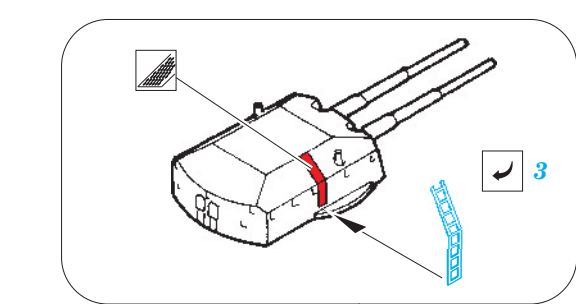

E13, E14

71

77

1

D17

72

3

86

?

85

**D20, E5, E21
2pcs**

86

?

85

3

170

4

171

E11

83

E3

**D19, E5, E21
2pcs**

85

E2

86

3

84