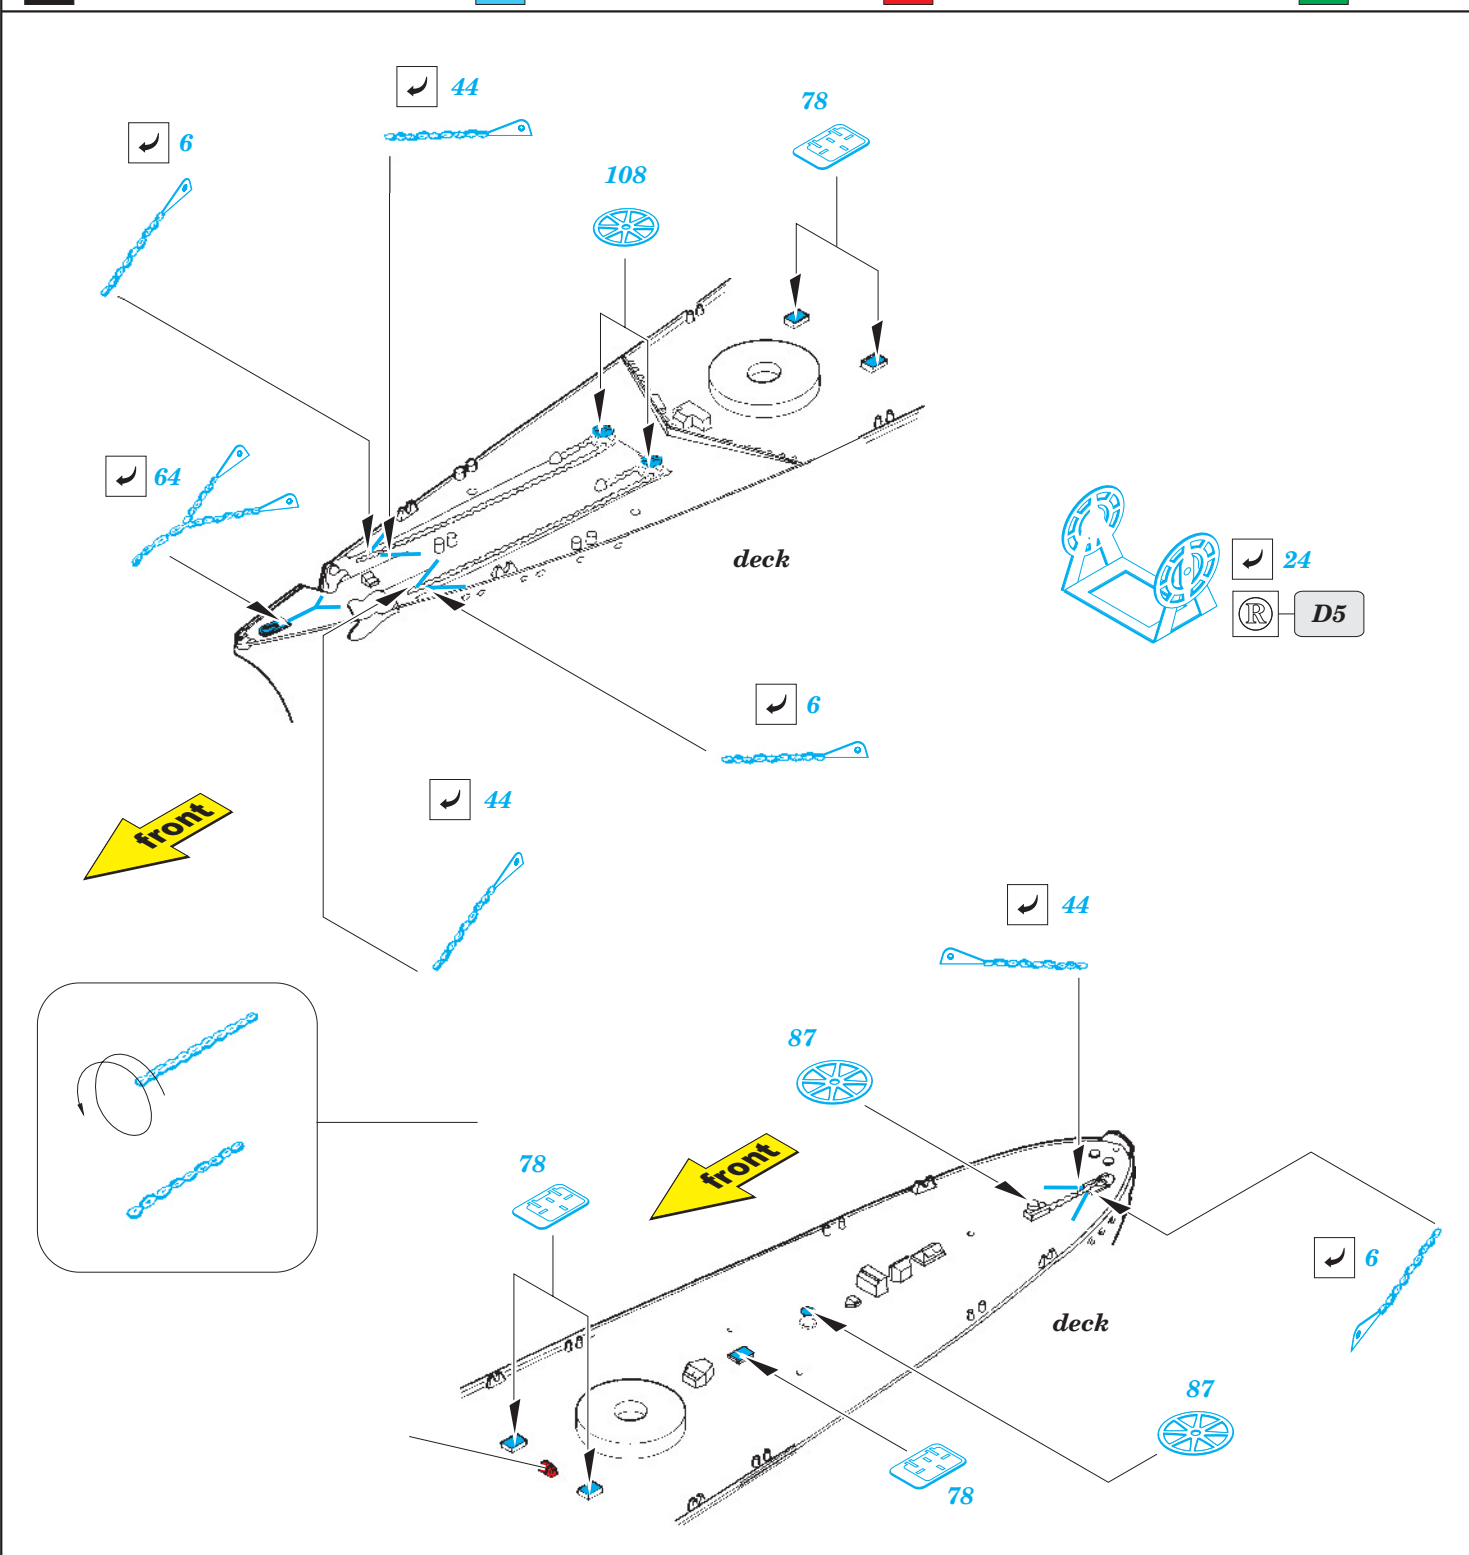

Prinz Eugen 1945 1/700

eduard

1/700 scale detail set for TRUMPETER kit • sada detailů pro model 1/700 TRUMPETER

17 030

- APPLY EXPRESS MASK AND PAINT BEFORE GLUING
POUŽIT EXPRESS MASK NABARVIT PŘED SLEPENÍM
- SYMMETRICAL ASSEMBLY
SYMETRICKÁ MONTÁŽ
- REMOVE
ODSTRANIT
- GRIND
OBROUSIT
- DRILL HOLE
VRTAT OTVOR
- BEND
OHNOUT
- OPTION
VOLBA
- REPLACE
NAHRADIT

ORIGINAL KIT PARTS
PŮVODNÍ DÍLY STAVEBNICE

PHOTO-ETCHED PARTS
LEPTANÉ DÍLY

PARTS TO BE REMOVED
DÍLY K ODSTRANĚNÍ

FILL
TMELIT

E13, E14

71

77

1

D17

72

3

86

?

85

**D20, E5, E21
2pcs**

86

E3

**D19, E5, E21
2pcs**

85

E2

86

3

84

DOORS - ?open or close