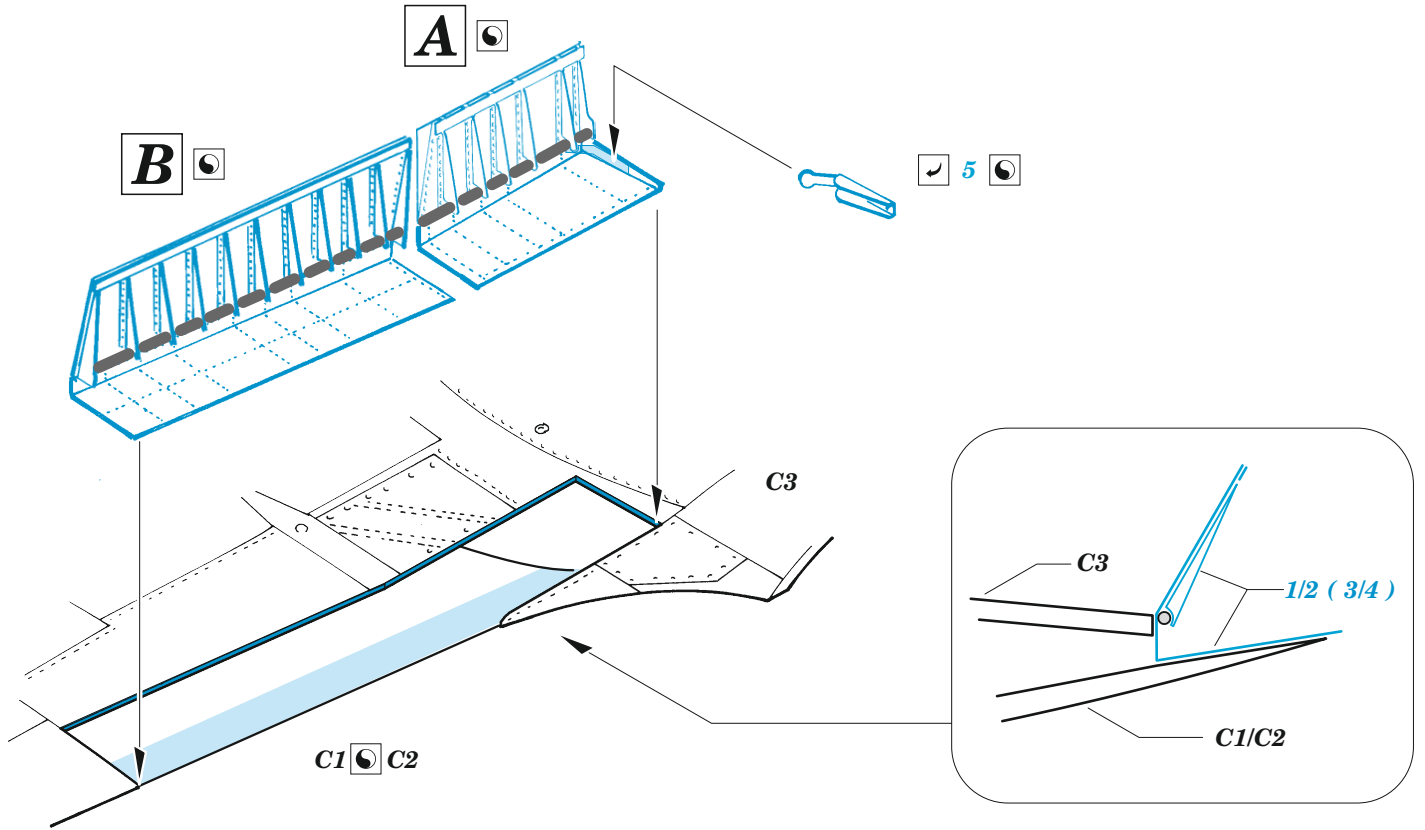

# Hurricane Mk.IIc landing flaps

eduard

48 1128

1/48

detail set for HOBBY BOSS 1/48 kit • sada detailů pro stavebnici HOBBY BOSS 1/48

- APPLY EXPRESS MASK AND PAINT BEFORE GLUING  
POUŽIT EXPRESS MASK NABARVIT PŘED SLEPENÍM
  - SYMMETRICAL ASSEMBLY  
SYMETRICKÁ MONTÁŽ
  - REMOVE  
ODSTRANIT
  - GRIND  
OBROUSIT
  - DRILL HOLE  
VRTAT OTVOR
  - COLORED ETCHED PARTS  
LEPTANÉ BAREVNÉ DÍLY
  - ETCHED PARTS  
LEPTANÉ NEBAREVNÉ DÍLY
  - ORIGINAL KIT PARTS  
PŮVODNÍ DÍLY STAVEBNICE
- BEND  
OHNOUT
  - OPTION  
VOLBA
  - REPLACE  
NAHRADIT
  - REVERSE SIDE  
OTOČIT

ORIGINAL KIT PARTS PŮVODNÍ DÍLY STAVEBNICE	PHOTO-ETCHED PARTS LEPTANÉ DÍLY	PARTS TO BE REMOVED DÍLY K ODSTRANĚNÍ	FILL TMELIT
---	------------------------------------	--	----------------

Related products: 49 1411 Hurricane Mk.IIc 1/48