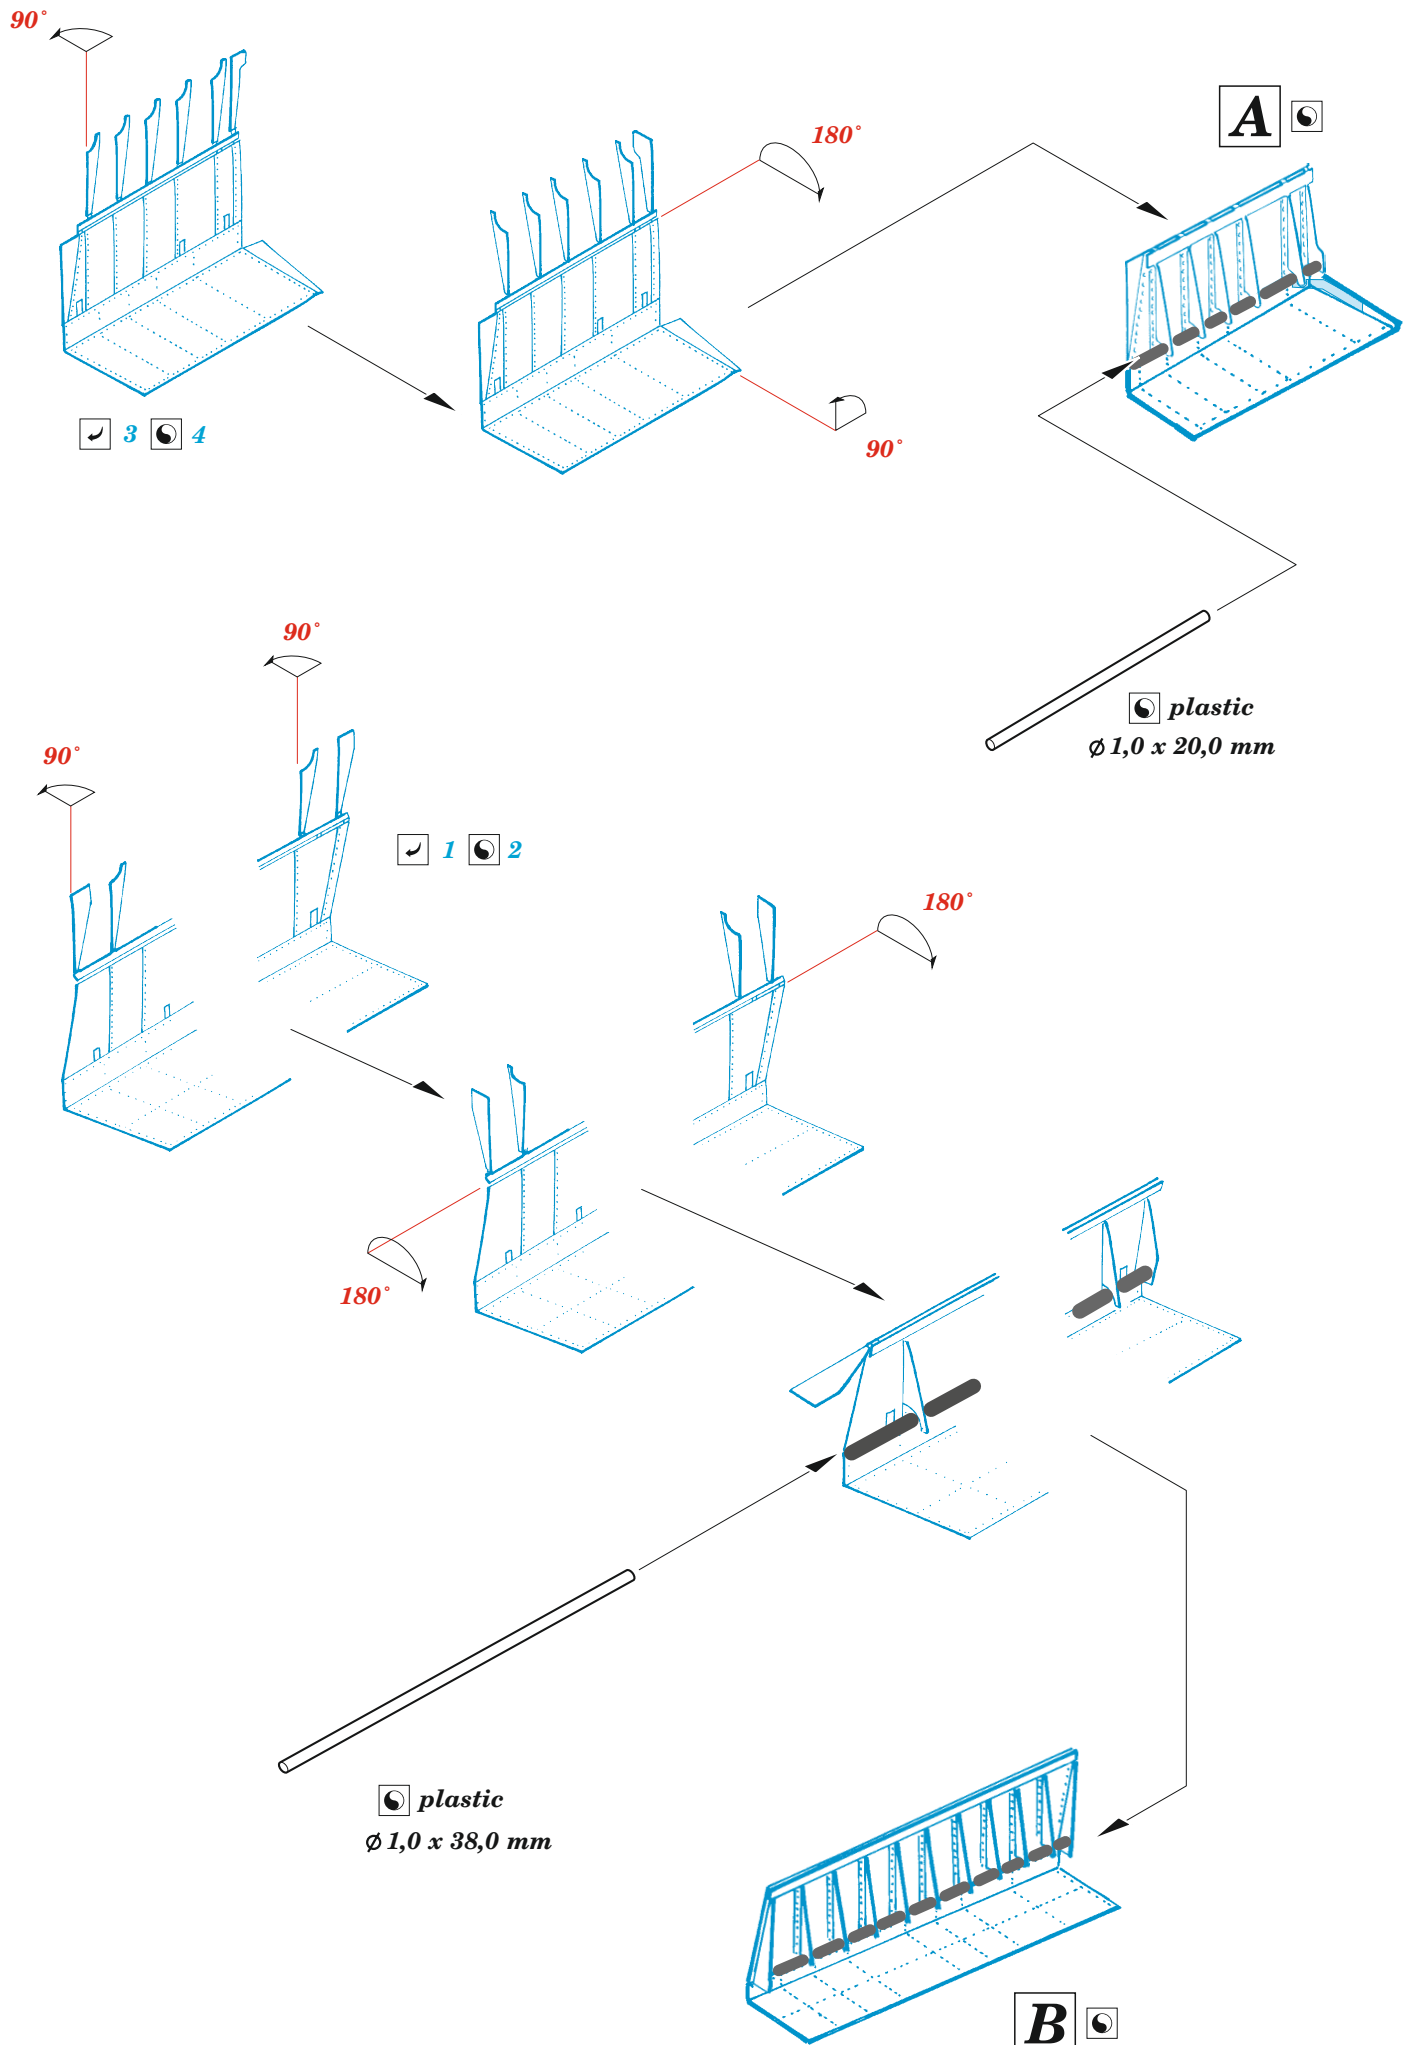

# Hurricane Mk.IIc landing flaps

eduard

48 1128

1/48

detail set for HOBBY BOSS 1/48 kit • sada detailů pro stavebnici HOBBY BOSS 1/48

- APPLY EXPRESS MASK AND PAINT BEFORE GLUING  
POUŽIT EXPRESS MASK NABARVIT PŘED SLEPENÍM
  - SYMMETRICAL ASSEMBLY  
SYMETRICKÁ MONTÁŽ
  - REMOVE  
ODSTRANIT
  - GRIND  
OBROUSIT
  - DRILL HOLE  
VRTAT OTVOR
  - COLORED ETCHED PARTS  
LEPTANÉ BAREVNÉ DÍLY
  - ETCHED PARTS  
LEPTANÉ NEBAREVNÉ DÍLY
  - ORIGINAL KIT PARTS  
PŮVODNÍ DÍLY STAVEBNICE
- BEND  
OHNOUT
  - OPTION  
VOLBA
  - REPLACE  
NAHRADIT
  - REVERSE SIDE  
OTOČIT

ORIGINAL KIT PARTS PŮVODNÍ DÍLY STAVEBNICE	PHOTO-ETCHED PARTS LEPTANÉ DÍLY	PARTS TO BE REMOVED DÍLY K ODSTRANĚNÍ	FILL TMELIT
---	------------------------------------	--	----------------

Related products: 49 1411 Hurricane Mk.IIc 1/48