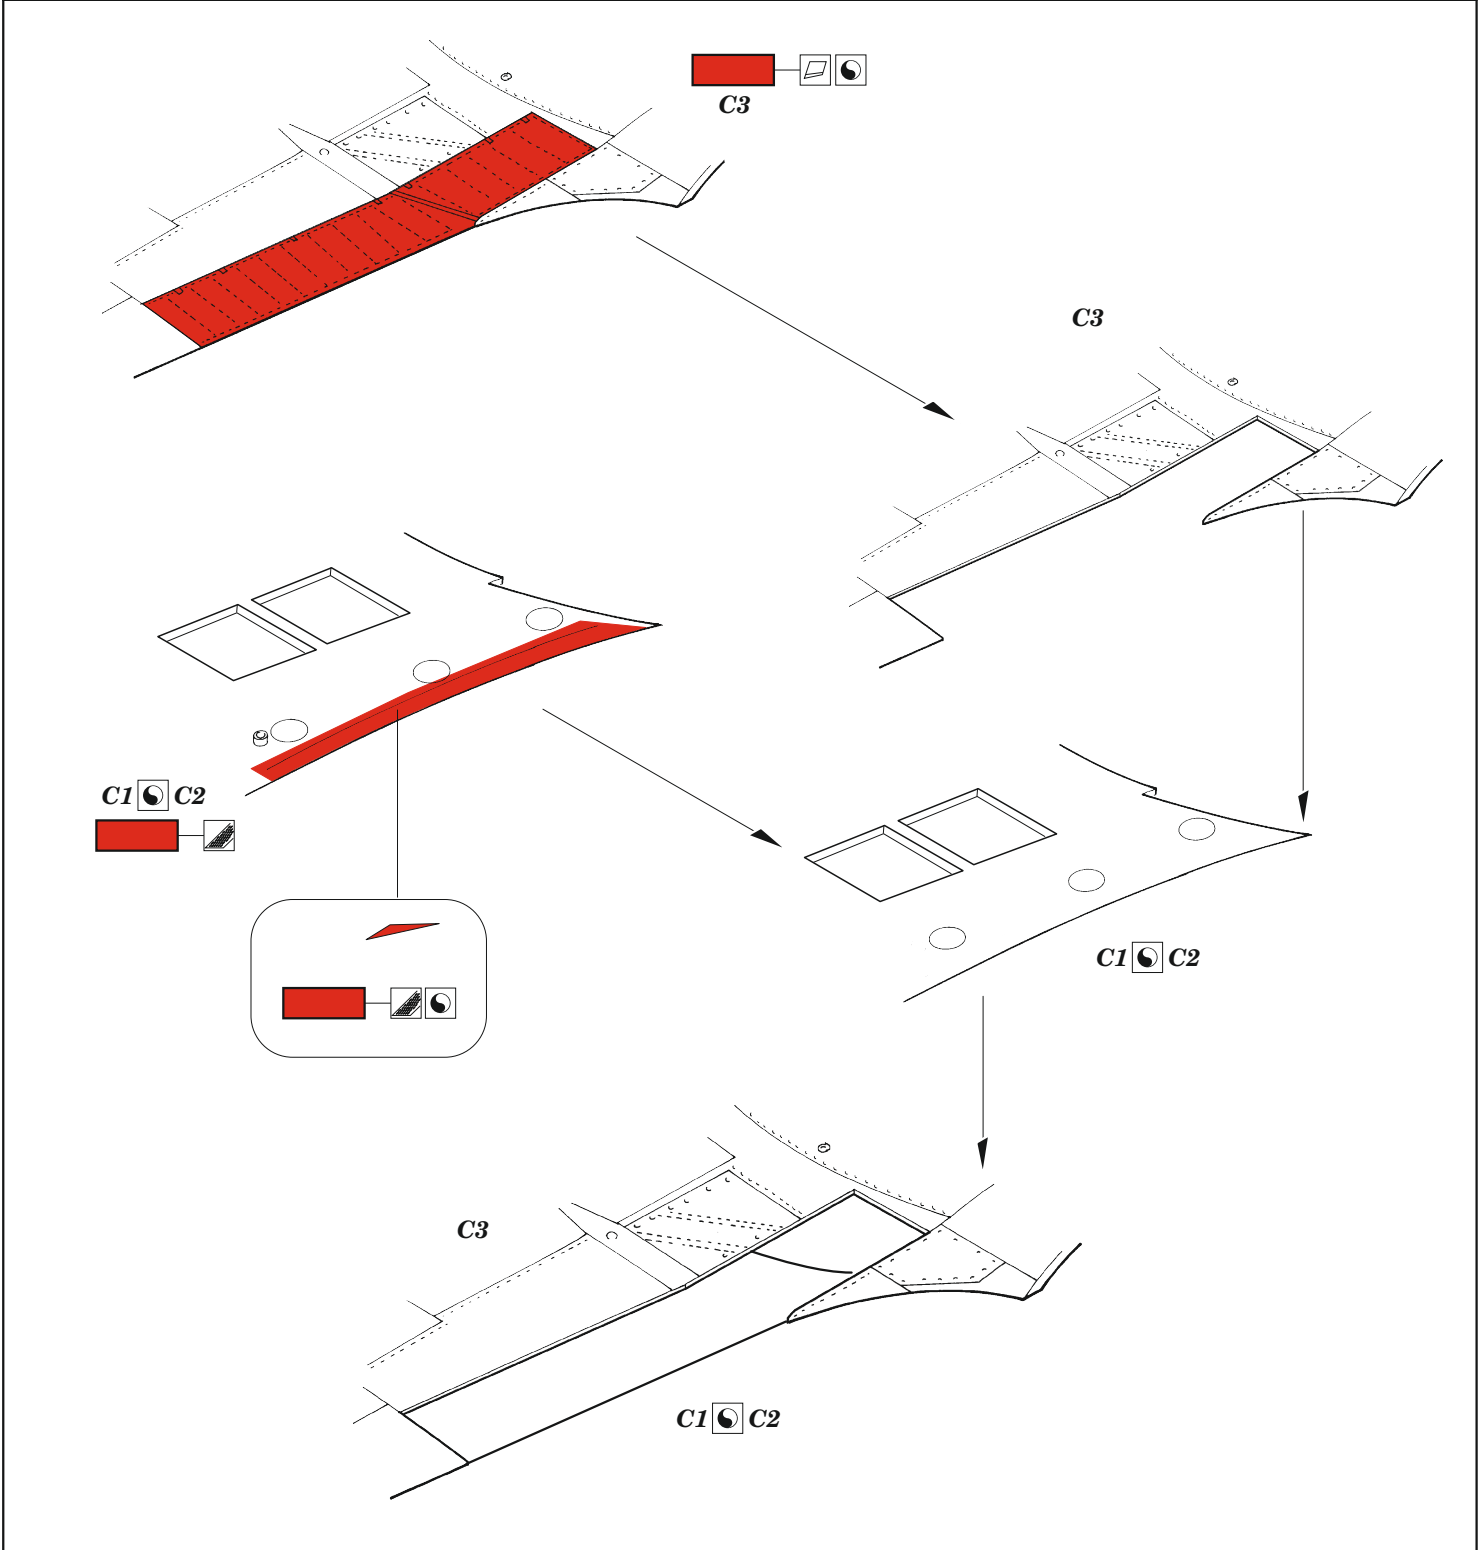

# Hurricane Mk.IIc landing flaps

eduard

48 1128

1/48

detail set for HOBBY BOSS 1/48 kit • sada detailů pro stavebnici HOBBY BOSS 1/48

- APPLY EXPRESS MASK AND PAINT BEFORE GLUING  
POUŽIT EXPRESS MASK NABARVIT PŘED SLEPENÍM
  - SYMMETRICAL ASSEMBLY  
SYMETRICKÁ MONTÁŽ
  - REMOVE  
ODSTRANIT
  - GRIND  
OBROUSIT
  - DRILL HOLE  
VRTAT OTVOR
  - COLORED ETCHED PARTS  
LEPTANÉ BAREVNÉ DÍLY
  - ETCHED PARTS  
LEPTANÉ NEBAREVNÉ DÍLY
  - ORIGINAL KIT PARTS  
PŮVODNÍ DÍLY STAVEBNICE
- BEND  
OHNOUT
  - OPTION  
VOLBA
  - REPLACE  
NAHRADIT
  - REVERSE SIDE  
OTOČIT

ORIGINAL KIT PARTS PŮVODNÍ DÍLY STAVEBNICE	PHOTO-ETCHED PARTS LEPTANÉ DÍLY	PARTS TO BE REMOVED DÍLY K ODSTRANĚNÍ	FILL TMELIT
---	------------------------------------	--	----------------

Related products: 49 1411 Hurricane Mk.IIc 1/48