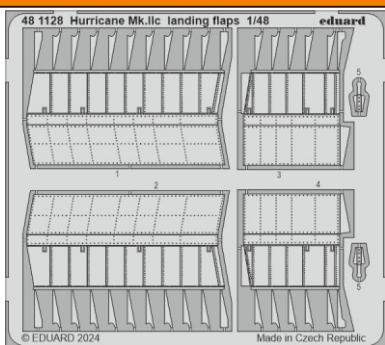

# Hurricane Mk.IIc landing flaps

eduard

48 1128

1/48

detail set for HOBBY BOSS 1/48 kit • sada detailů pro stavebnici HOBBY BOSS 1/48

- APPLY EXPRESS MASK AND PAINT BEFORE GLUING  
POUŽIT EXPRESS MASK NABARVIT PŘED SLEPENÍM
  - SYMMETRICAL ASSEMBLY  
SYMETRICKÁ MONTÁŽ
  - REMOVE  
ODSTRANIT
  - GRIND  
OBROUSIT
  - DRILL HOLE  
VRTAT OTVOR
  - COLORED ETCHED PARTS  
LEPTANÉ BAREVNÉ DÍLY
  - ETCHED PARTS  
LEPTANÉ NEBAREVNÉ DÍLY
  - ORIGINAL KIT PARTS  
PŮVODNÍ DÍLY STAVEBNICE
- BEND  
OHNOUT
  - OPTION  
VOLBA
  - REPLACE  
NAHRADIT
  - REVERSE SIDE  
OTOČIT

ORIGINAL KIT PARTS PŮVODNÍ DÍLY STAVEBNICE	PHOTO-ETCHED PARTS LEPTANÉ DÍLY	PARTS TO BE REMOVED DÍLY K ODSTRANĚNÍ	FILL TMELIT
---	------------------------------------	--	----------------

Related products: 49 1411 Hurricane Mk.IIc 1/48