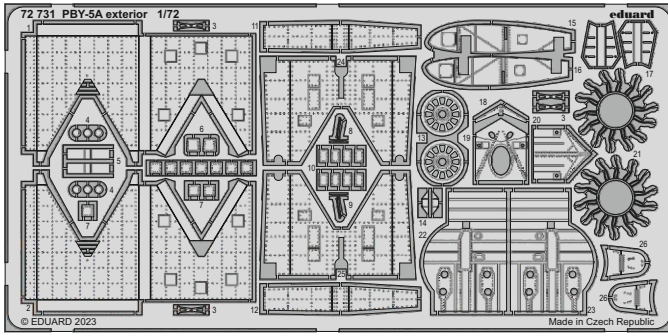

PBY-5A exterior

eduard

72 731

1/72

detail set for HOBBY 2000 / ACADEMY 1/72 kit • sada detailů pro stavebnici HOBBY 2000 / ACADEMY 1/72

- APPLY EXPRESS MASK AND PAINT BEFORE GLUING
POUŽIT EXPRESS MASK NABARVIT PŘED SLEPENÍM
- SYMMETRICAL ASSEMBLY
SYMETRICKÁ MONTÁŽ
- REMOVE
ODSTRANIT
- GRIND
OBROUSIT
- DRILL HOLE
VRTAT OTVOR
- COLORED ETCHED PARTS
LEPTANÉ BAREVNÉ DÍLY
- ETCHED PARTS
LEPTANÉ NEBAREVNÉ DÍLY
- ORIGINAL KIT PARTS
PŮVODNÍ DÍLY STAVEBNICE
- BEND
OHNOUT
- OPTION
VOLBA
- REPLACE
NAHRADIT
- REVERSE SIDE
OTOČIT

ORIGINAL KIT PARTS
PŮVODNÍ DÍLY STAVEBNICE

PHOTO-ETCHED PARTS
LEPTANÉ DÍLY

PARTS TO BE REMOVED
DÍLY K ODSTRANĚNÍ

FILL
TMELIT