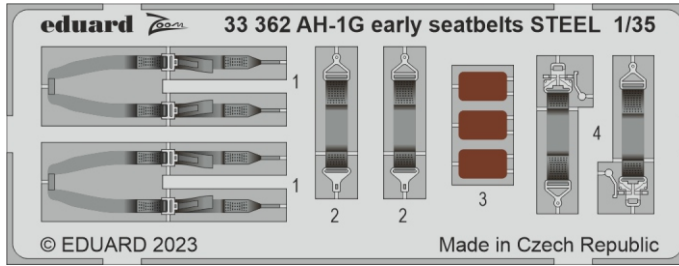

ZOOM AH-1G early seatbelts **STEEL**

eduard

33 362

1/35

detail set for ICM 1/35 kit • sada detailů pro stavebnici ICM 1/35

- APPLY EXPRESS MASK AND PAINT BEFORE GLUING
POUŽIT EXPRESS MASK NABARVIT PŘED SLEPENÍM
- SYMMETRICAL ASSEMBLY
SYMETRICKÁ MONTÁŽ
- REMOVE
ODSTRANIT
- GRIND
OBROUSIT
- DRILL HOLE
VRTÁT OTVOR
- COLORED ETCHED PARTS
LEPTANÉ BAREVNÉ DÍLY
- ETCHED PARTS
LEPTANÉ NEBAREVNÉ DÍLY
- ORIGINAL KIT PARTS
PŮVODNÍ DÍLY STAVEBNICE
- BEND
OHNOUT
- OPTION
VOLBA
- REPLACE
NAHRADIT
- REVERSE SIDE
OTOČIT

ORIGINAL KIT PARTS
PŮVODNÍ DÍLY STAVEBNICE

PHOTO-ETCHED PARTS
LEPTANÉ DÍLY

PARTS TO BE REMOVED
DÍLY K ODSTRANĚNÍ

FILL
TMELIT