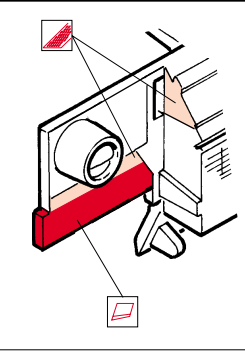

M1A1/ A2 Abrams

eduard

22 055

1/72 scale detail set for Dragon kit 7215 • sada detailů pro model 1/72 Dragon 7215

- APPLY EXPRESS MASK AND PAINT BEFORE GLUING
POUŽIT EXPRESS MASK NABARVIT PŘED SLEPENÍM
- SYMMETRICAL ASSEMBLY
SYMETRICKÁ MONTÁŽ
- REMOVE
ODSTRANIT
- GRIND
OBROUSIT
- DRILL HOLE
VRTAT OTVOR
- BEND
OHNOUT
- OPTION
VOLBA
- REPLACE
NAHRADIT

ORIGINAL KIT PARTS
PŮVODNÍ DÍLY STAVEBNICE

PHOTO-ETCHED PARTS
LEPTANÉ DÍLY

PARTS TO BE REMOVED
DÍLY K ODSTRANĚNÍ

FILL
TMELIT

2 pcs.

REFERENCES:
 WARMACHINES # 6 - M1- M1IP- M1A1 ABRAMS
 CONCORD Publ. # 7502 - M1A1/ A2 ABRAMS
 GROUND POWER # 10/ OCT.2003
 PANZER #5 / 2002