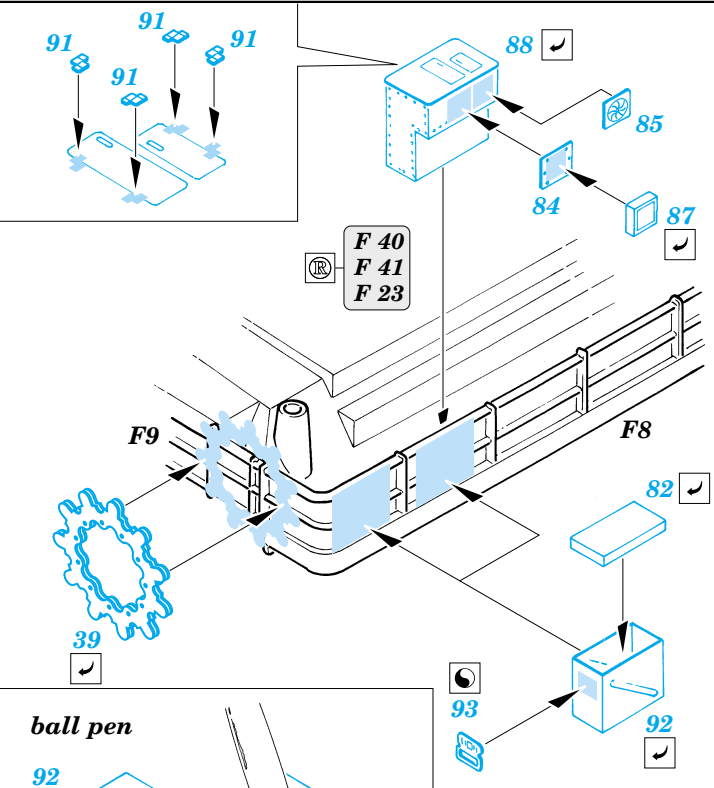

ORIGINAL KIT PARTS
PŮVODNÍ DÍLY STAVEBNICE

PHOTO-ETCHED PARTS
LEPTANÉ DÍLY

PARTS TO BE REMOVED
DÍLY K ODSTRANĚNÍ

FILL
TMELIT

2 pcs.

REFERENCES:
 WARMACHINES # 6 - M1- M1IP- M1A1 ABRAMS
 CONCORD Publ. # 7502 - M1A1/ A2 ABRAMS
 GROUND POWER # 10/ OCT.2003
 PANZER #5 / 2002