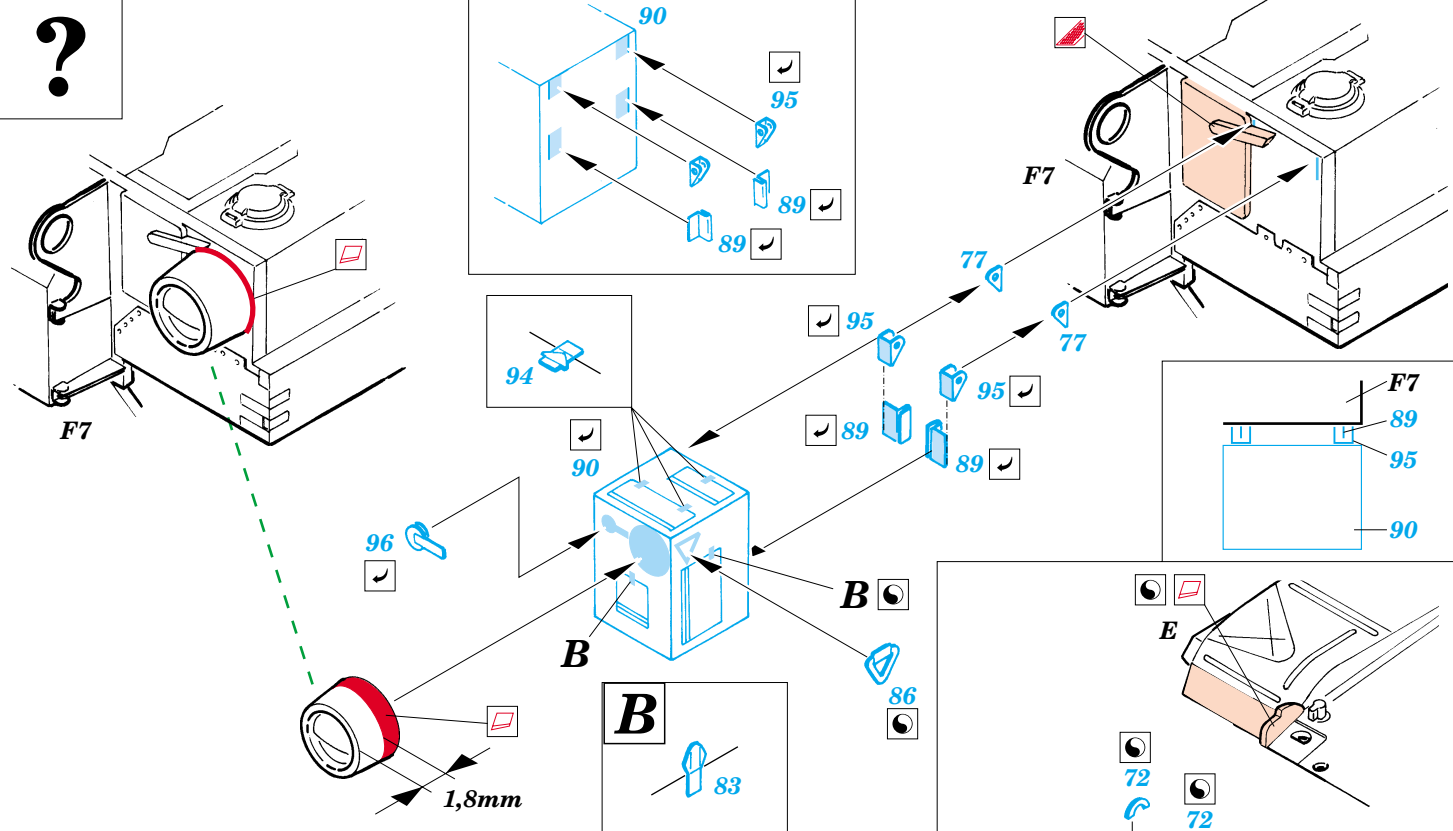

M1A1/ A2 Abrams

eduard

22 055

1/72 scale detail set for Dragon kit 7215 • sada detailů pro model 1/72 Dragon 7215

- APPLY EXPRESS MASK AND PAINT BEFORE GLUING
POUŽIT EXPRESS MASK NABARVIT PŘED SLEPENÍM
- SYMMETRICAL ASSEMBLY
SYMETRICKÁ MONTÁŽ
- REMOVE
ODSTRANIT
- GRIND
OBROUSIT
- DRILL HOLE
VRTAT OTVOR
- BEND
OHNOUT
- OPTION
VOLBA
- REPLACE
NAHRADIT

ORIGINAL KIT PARTS
PŮVODNÍ DÍLY STAVEBNICE

PHOTO-ETCHED PARTS
LEPTANÉ DÍLY

PARTS TO BE REMOVED
DÍLY K ODSTRANĚNÍ

FILL
TMELIT

2 pcs.

REFERENCES:
 WARMACHINES # 6 - M1- M1IP- M1A1 ABRAMS
 CONCORD Publ. # 7502 - M1A1/ A2 ABRAMS
 GROUND POWER # 10/ OCT.2003
 PANZER #5 / 2002