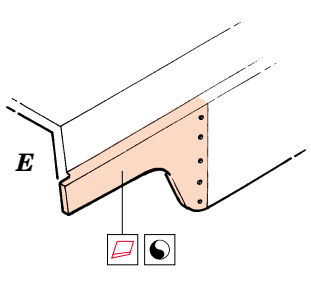

M1A1/ A2 Abrams

eduard

22 055

1/72 scale detail set for Dragon kit 7215 • sada detailů pro model 1/72 Dragon 7215

- APPLY EXPRESS MASK AND PAINT BEFORE GLUING
POUŽIT EXPRESS MASK NABARVIT PŘED SLEPENÍM
- SYMMETRICAL ASSEMBLY
SYMETRICKÁ MONTÁŽ
- REMOVE
ODSTRANIT
- GRIND
OBROUSIT
- DRILL HOLE
VRTAT OTVOR
- BEND
OHNOUT
- OPTION
VOLBA
- REPLACE
NAHRADIT

ORIGINAL KIT PARTS
PŮVODNÍ DÍLY STAVEBNICE

PHOTO-ETCHED PARTS
LEPTANÉ DÍLY

PARTS TO BE REMOVED
DÍLY K ODSTRANĚNÍ

FILL
TMELIT

2 pcs.

REFERENCES:
 WARMACHINES # 6 - M1- M1IP- M1A1 ABRAMS
 CONCORD Publ. # 7502 - M1A1/ A2 ABRAMS
 GROUND POWER # 10/ OCT.2003
 PANZER #5 / 2002