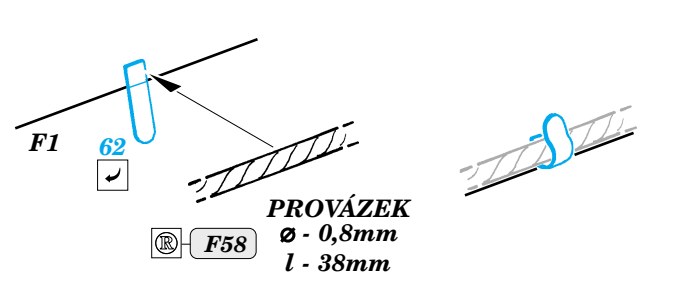

ORIGINAL KIT PARTS
PŮVODNÍ DÍLY STAVEBNICE

PHOTO-ETCHED PARTS
LEPTANÉ DÍLY

PARTS TO BE REMOVED
DÍLY K ODSTRANĚNÍ

FILL
TMELIT

2 pcs.

REFERENCES:
 WARMACHINES # 6 - M1- M1IP- M1A1 ABRAMS
 CONCORD Publ. # 7502 - M1A1/ A2 ABRAMS
 GROUND POWER # 10/ OCT.2003
 PANZER #5 / 2002