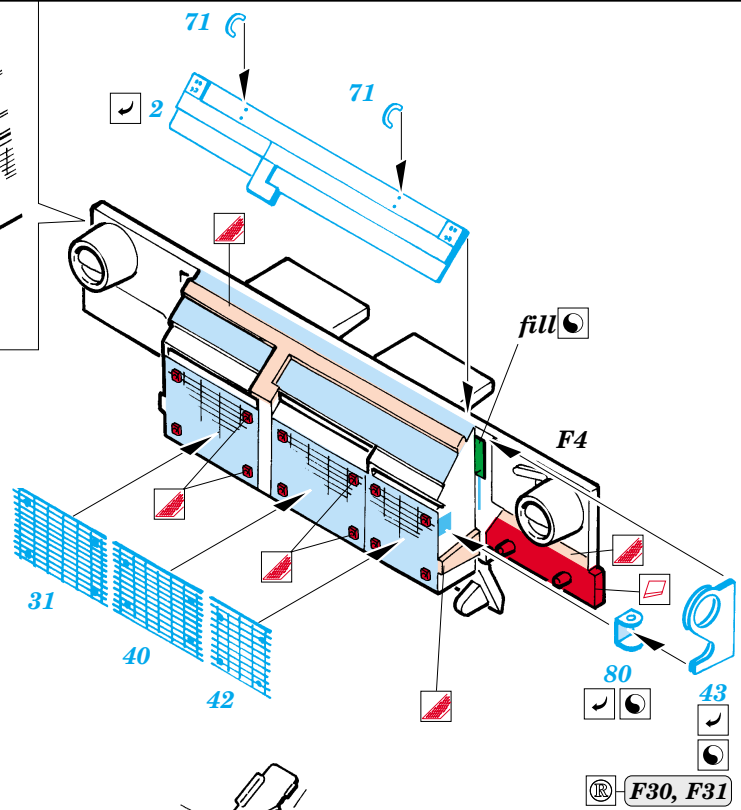

M1A1/ A2 Abrams

eduard

22 055

1/72 scale detail set for Dragon kit 7215 • sada detailů pro model 1/72 Dragon 7215

- APPLY EXPRESS MASK AND PAINT BEFORE GLUING
POUŽIT EXPRESS MASK NABARVIT PŘED SLEPENÍM
- SYMMETRICAL ASSEMBLY
SYMETRICKÁ MONTÁŽ
- REMOVE
ODSTRANIT
- GRIND
OBROUSIT
- DRILL HOLE
VRTAT OTVOR
- BEND
OHNOUT
- OPTION
VOLBA
- REPLACE
NAHRADIT

ORIGINAL KIT PARTS
PŮVODNÍ DÍLY STAVEBNICE

PHOTO-ETCHED PARTS
LEPTANÉ DÍLY

PARTS TO BE REMOVED
DÍLY K ODSTRANĚNÍ

FILL
TMELIT

2 pcs.

REFERENCES:
 WARMACHINES # 6 - M1- M1IP- M1A1 ABRAMS
 CONCORD Publ. # 7502 - M1A1/ A2 ABRAMS
 GROUND POWER # 10/ OCT.2003
 PANZER #5 / 2002