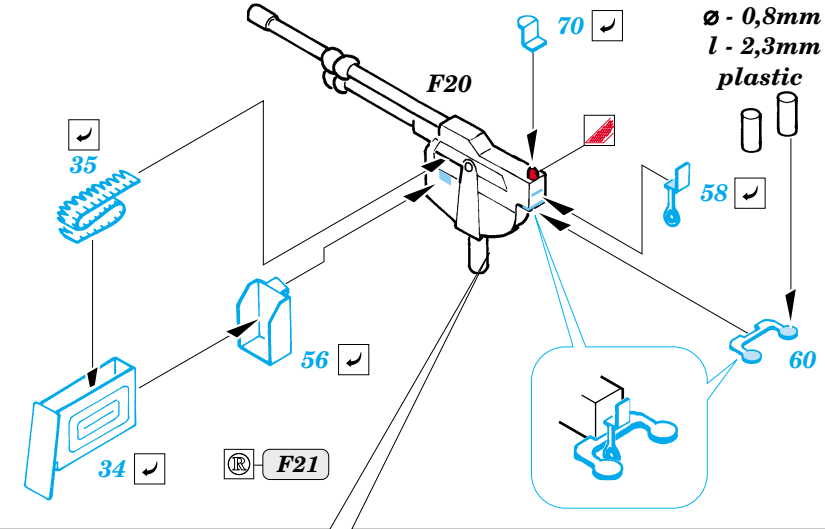

ORIGINAL KIT PARTS
PŮVODNÍ DÍLY STAVEBNICE

PHOTO-ETCHED PARTS
LEPTANÉ DÍLY

PARTS TO BE REMOVED
DÍLY K ODSTRANĚNÍ

FILL
TMELIT

2 pcs.

REFERENCES:
 WARMACHINES # 6 - M1- M1IP- M1A1 ABRAMS
 CONCORD Publ. # 7502 - M1A1/ A2 ABRAMS
 GROUND POWER # 10/ OCT.2003
 PANZER #5 / 2002