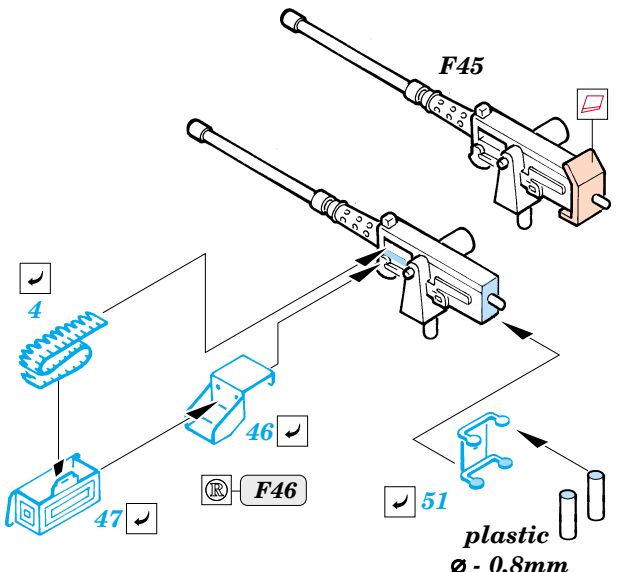

M1A1/ A2 Abrams

eduard

22 055

1/72 scale detail set for Dragon kit 7215 • sada detailů pro model 1/72 Dragon 7215

- APPLY EXPRESS MASK AND PAINT BEFORE GLUING
POUŽIT EXPRESS MASK NABARVIT PŘED SLEPENÍM
- SYMMETRICAL ASSEMBLY
SYMETRICKÁ MONTÁŽ
- REMOVE
ODSTRANIT
- GRIND
OBROUSIT
- DRILL HOLE
VRTAT OTVOR
- BEND
OHNOUT
- OPTION
VOLBA
- REPLACE
NAHRADIT

ORIGINAL KIT PARTS
PŮVODNÍ DÍLY STAVEBNICE

PHOTO-ETCHED PARTS
LEPTANÉ DÍLY

PARTS TO BE REMOVED
DÍLY K ODSTRANĚNÍ

FILL
TMELIT

2 pcs.

REFERENCES:
 WARMACHINES # 6 - M1- M1IP- M1A1 ABRAMS
 CONCORD Publ. # 7502 - M1A1/ A2 ABRAMS
 GROUND POWER # 10/ OCT.2003
 PANZER #5 / 2002