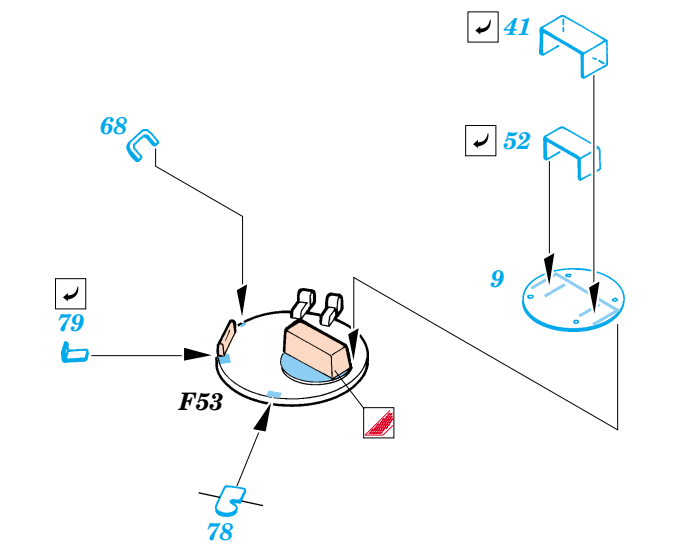

ORIGINAL KIT PARTS
PŮVODNÍ DÍLY STAVEBNICE

PHOTO-ETCHED PARTS
LEPTANÉ DÍLY

PARTS TO BE REMOVED
DÍLY K ODSTRANĚNÍ

FILL
TMELIT

2 pcs.

REFERENCES:
 WARMACHINES # 6 - M1- M1IP- M1A1 ABRAMS
 CONCORD Publ. # 7502 - M1A1/ A2 ABRAMS
 GROUND POWER # 10/ OCT.2003
 PANZER #5 / 2002