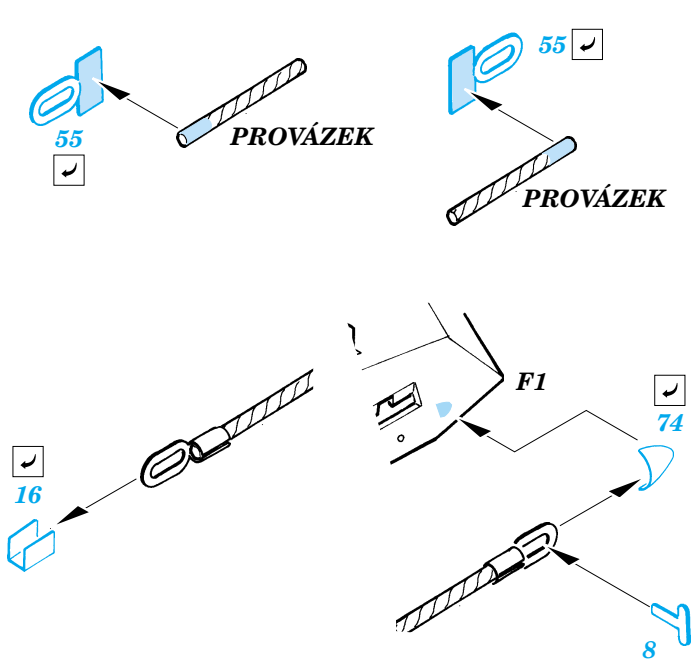

M1A1/ A2 Abrams

eduard

22 055

1/72 scale detail set for Dragon kit 7215 • sada detailů pro model 1/72 Dragon 7215

- APPLY EXPRESS MASK AND PAINT BEFORE GLUING
POUŽIT EXPRESS MASK NABARVIT PŘED SLEPENÍM
- SYMMETRICAL ASSEMBLY
SYMETRICKÁ MONTÁŽ
- REMOVE
ODSTRANIT
- GRIND
OBROUSIT
- DRILL HOLE
VRTAT OTVOR
- BEND
OHNOUT
- OPTION
VOLBA
- REPLACE
NAHRADIT

ORIGINAL KIT PARTS
PŮVODNÍ DÍLY STAVEBNICE

PHOTO-ETCHED PARTS
LEPTANÉ DÍLY

PARTS TO BE REMOVED
DÍLY K ODSTRANĚNÍ

FILL
TMELIT

2 pcs.

REFERENCES:
 WARMACHINES # 6 - M1- M1IP- M1A1 ABRAMS
 CONCORD Publ. # 7502 - M1A1/ A2 ABRAMS
 GROUND POWER # 10/ OCT.2003
 PANZER #5 / 2002