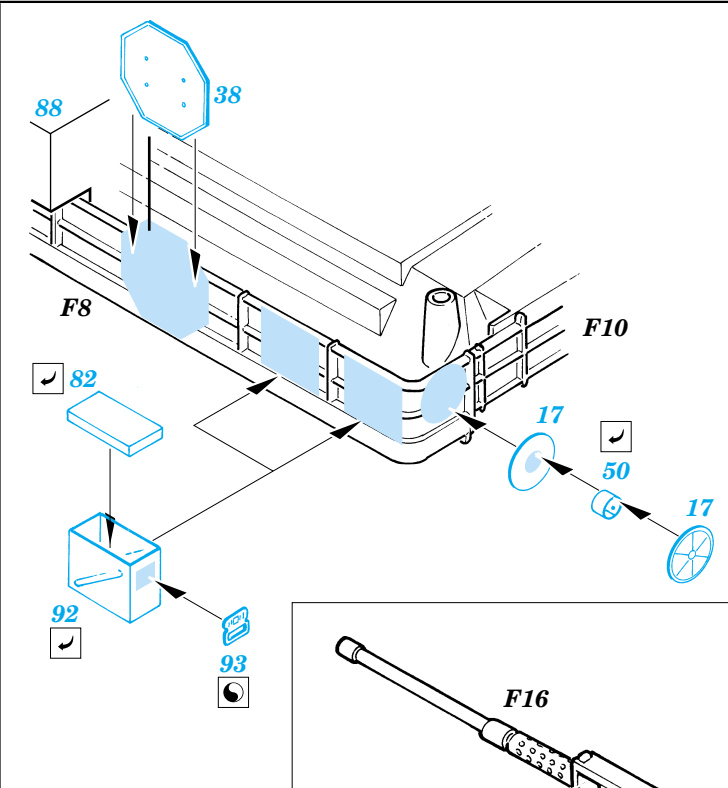

ORIGINAL KIT PARTS
PŮVODNÍ DÍLY STAVEBNICE

PHOTO-ETCHED PARTS
LEPTANÉ DÍLY

PARTS TO BE REMOVED
DÍLY K ODSTRANĚNÍ

FILL
TMELIT

2 pcs.

REFERENCES:
 WARMACHINES # 6 - M1- M1IP- M1A1 ABRAMS
 CONCORD Publ. # 7502 - M1A1/ A2 ABRAMS
 GROUND POWER # 10/ OCT.2003
 PANZER #5 / 2002