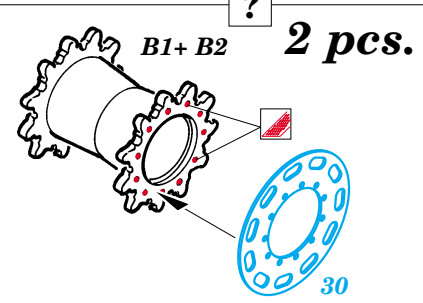

M1A1/ A2 Abrams

eduard

22 055

1/72 scale detail set for Dragon kit 7215 • sada detailů pro model 1/72 Dragon 7215

- APPLY EXPRESS MASK AND PAINT BEFORE GLUING
POUŽIT EXPRESS MASK NABARVIT PŘED SLEPENÍM
- SYMMETRICAL ASSEMBLY
SYMETRICKÁ MONTÁŽ
- REMOVE
ODSTRANIT
- GRIND
OBROUSIT
- DRILL HOLE
VRTAT OTVOR
- BEND
OHNOUT
- OPTION
VOLBA
- REPLACE
NAHRADIT

ORIGINAL KIT PARTS
PŮVODNÍ DÍLY STAVEBNICE

PHOTO-ETCHED PARTS
LEPTANÉ DÍLY

PARTS TO BE REMOVED
DÍLY K ODSTRANĚNÍ

FILL
TMELIT

2 pcs.

REFERENCES:
 WARMACHINES # 6 - M1- M1IP- M1A1 ABRAMS
 CONCORD Publ. # 7502 - M1A1/ A2 ABRAMS
 GROUND POWER # 10/ OCT.2003
 PANZER #5 / 2002