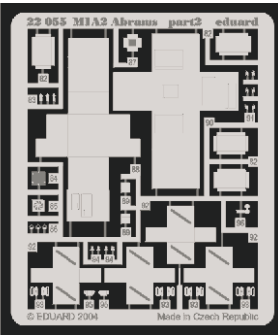

M1A1/ A2 Abrams

eduard

22 055

1/72 scale detail set for Dragon kit 7215 • sada detailů pro model 1/72 Dragon 7215

- APPLY EXPRESS MASK AND PAINT BEFORE GLUING
POUŽIT EXPRESS MASK NABARVIT PŘED SLEPENÍM
- SYMMETRICAL ASSEMBLY
SYMETRICKÁ MONTÁŽ
- REMOVE
ODSTRANIT
- GRIND
OBROUSIT
- DRILL HOLE
VRTAT OTVOR
- BEND
OHNOUT
- OPTION
VOLBA
- REPLACE
NAHRADIT

ORIGINAL KIT PARTS
PŮVODNÍ DÍLY STAVEBNICE

PHOTO-ETCHED PARTS
LEPTANÉ DÍLY

PARTS TO BE REMOVED
DÍLY K ODSTRANĚNÍ

FILL
TMELIT

2 pcs.

REFERENCES:
 WARMACHINES # 6 - M1- M1IP- M1A1 ABRAMS
 CONCORD Publ. # 7502 - M1A1/ A2 ABRAMS
 GROUND POWER # 10/ OCT.2003
 PANZER #5 / 2002