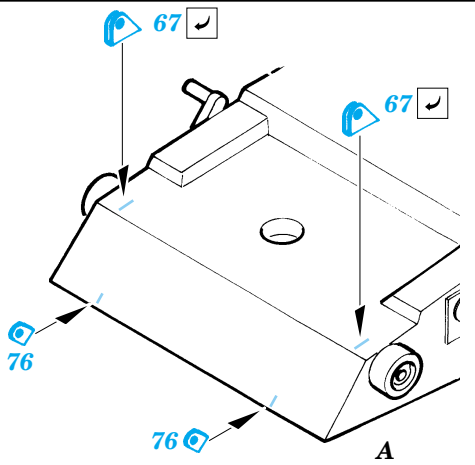

M1A1/ A2 Abrams

eduard

22 055

1/72 scale detail set for Dragon kit 7215 • sada detailů pro model 1/72 Dragon 7215

- APPLY EXPRESS MASK AND PAINT BEFORE GLUING
POUŽIT EXPRESS MASK NABARVIT PŘED SLEPENÍM
- SYMMETRICAL ASSEMBLY
SYMETRICKÁ MONTÁŽ
- REMOVE
ODSTRANIT
- GRIND
OBROUSIT
- DRILL HOLE
VRTAT OTVOR
- BEND
OHNOUT
- OPTION
VOLBA
- REPLACE
NAHRADIT

ORIGINAL KIT PARTS
PŮVODNÍ DÍLY STAVEBNICE

PHOTO-ETCHED PARTS
LEPTANÉ DÍLY

PARTS TO BE REMOVED
DÍLY K ODSTRANĚNÍ

FILL
TMELIT

2 pcs.

REFERENCES:
 WARMACHINES # 6 - M1- M1IP- M1A1 ABRAMS
 CONCORD Publ. # 7502 - M1A1/ A2 ABRAMS
 GROUND POWER # 10/ OCT.2003
 PANZER #5 / 2002