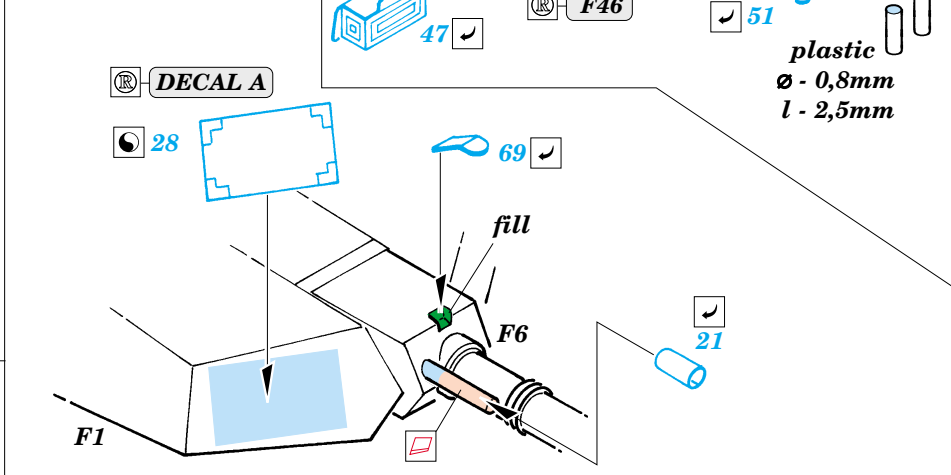

ORIGINAL KIT PARTS
PŮVODNÍ DÍLY STAVEBNICE

PHOTO-ETCHED PARTS
LEPTANÉ DÍLY

PARTS TO BE REMOVED
DÍLY K ODSTRANĚNÍ

FILL
TMELIT

2 pcs.

REFERENCES:
 WARMACHINES # 6 - M1- M1IP- M1A1 ABRAMS
 CONCORD Publ. # 7502 - M1A1/ A2 ABRAMS
 GROUND POWER # 10/ OCT.2003
 PANZER #5 / 2002