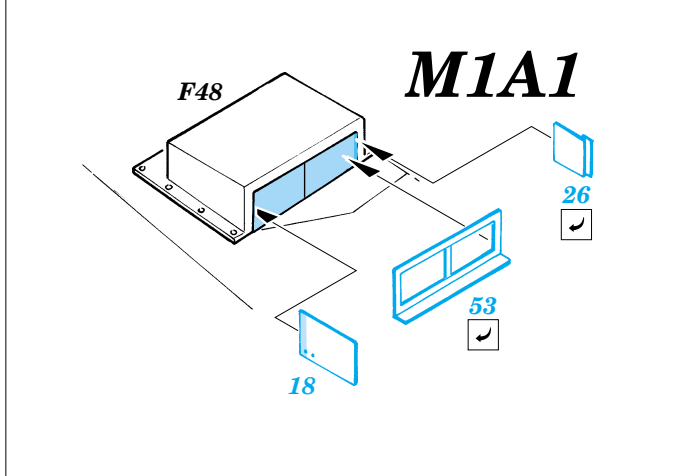

ORIGINAL KIT PARTS
PŮVODNÍ DÍLY STAVEBNICE

PHOTO-ETCHED PARTS
LEPTANÉ DÍLY

PARTS TO BE REMOVED
DÍLY K ODSTRANĚNÍ

FILL
TMELIT

2 pcs.

REFERENCES:
 WARMACHINES # 6 - M1- M1IP- M1A1 ABRAMS
 CONCORD Publ. # 7502 - M1A1/ A2 ABRAMS
 GROUND POWER # 10/ OCT.2003
 PANZER #5 / 2002