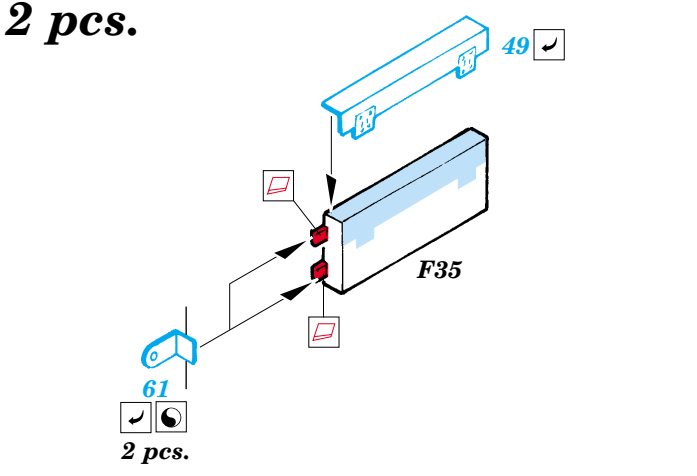

ORIGINAL KIT PARTS
PŮVODNÍ DÍLY STAVEBNICE

PHOTO-ETCHED PARTS
LEPTANÉ DÍLY

PARTS TO BE REMOVED
DÍLY K ODSTRANĚNÍ

FILL
TMELIT

2 pcs.

REFERENCES:
 WARMACHINES # 6 - M1- M1IP- M1A1 ABRAMS
 CONCORD Publ. # 7502 - M1A1/ A2 ABRAMS
 GROUND POWER # 10/ OCT.2003
 PANZER #5 / 2002