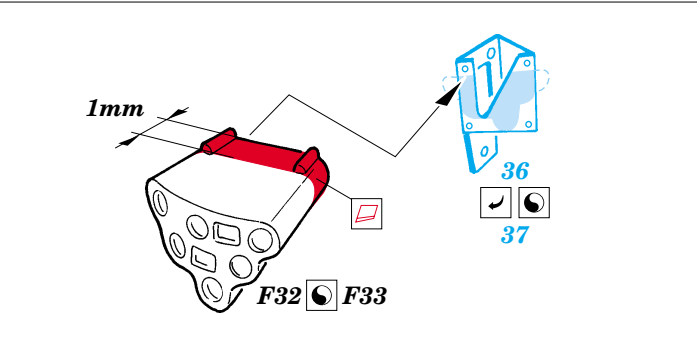

ORIGINAL KIT PARTS
PŮVODNÍ DÍLY STAVEBNICE

PHOTO-ETCHED PARTS
LEPTANÉ DÍLY

PARTS TO BE REMOVED
DÍLY K ODSTRANĚNÍ

FILL
TMELIT

2 pcs.

REFERENCES:
 WARMACHINES # 6 - M1- M1IP- M1A1 ABRAMS
 CONCORD Publ. # 7502 - M1A1/ A2 ABRAMS
 GROUND POWER # 10/ OCT.2003
 PANZER #5 / 2002