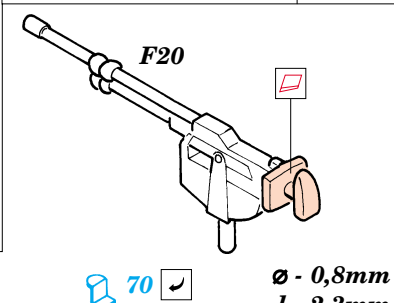

ORIGINAL KIT PARTS
PŮVODNÍ DÍLY STAVEBNICE

PHOTO-ETCHED PARTS
LEPTANÉ DÍLY

PARTS TO BE REMOVED
DÍLY K ODSTRANĚNÍ

FILL
TMELIT

2 pcs.

REFERENCES:
 WARMACHINES # 6 - M1- M1IP- M1A1 ABRAMS
 CONCORD Publ. # 7502 - M1A1/ A2 ABRAMS
 GROUND POWER # 10/ OCT.2003
 PANZER #5 / 2002