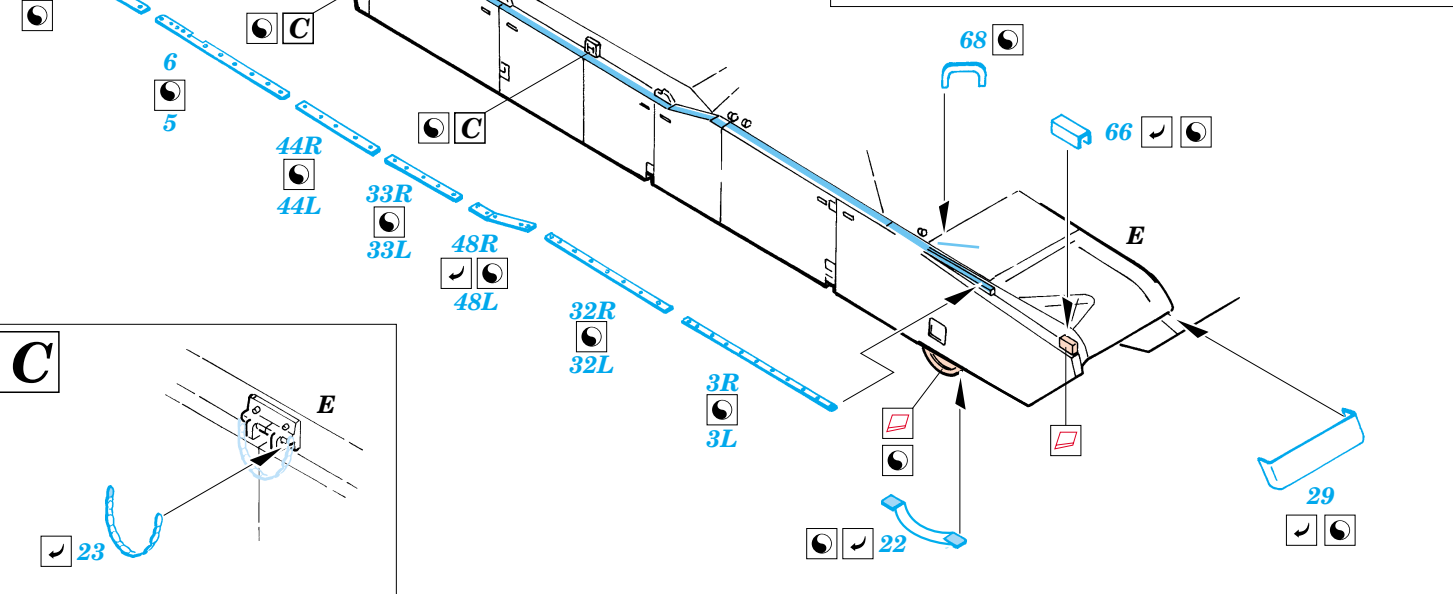

M1A1/ A2 Abrams

eduard

22 055

1/72 scale detail set for Dragon kit 7215 • sada detailů pro model 1/72 Dragon 7215

- APPLY EXPRESS MASK AND PAINT BEFORE GLUING
POUŽIT EXPRESS MASK NABARVIT PŘED SLEPENÍM
- SYMMETRICAL ASSEMBLY
SYMETRICKÁ MONTÁŽ
- REMOVE
ODSTRANIT
- GRIND
OBROUSIT
- DRILL HOLE
VRTAT OTVOR
- BEND
OHNOUT
- OPTION
VOLBA
- REPLACE
NAHRADIT

ORIGINAL KIT PARTS
PŮVODNÍ DÍLY STAVEBNICE

PHOTO-ETCHED PARTS
LEPTANÉ DÍLY

PARTS TO BE REMOVED
DÍLY K ODSTRANĚNÍ

FILL
TMELIT

2 pcs.

REFERENCES:
 WARMACHINES # 6 - M1- M1IP- M1A1 ABRAMS
 CONCORD Publ. # 7502 - M1A1/ A2 ABRAMS
 GROUND POWER # 10/ OCT.2003
 PANZER #5 / 2002