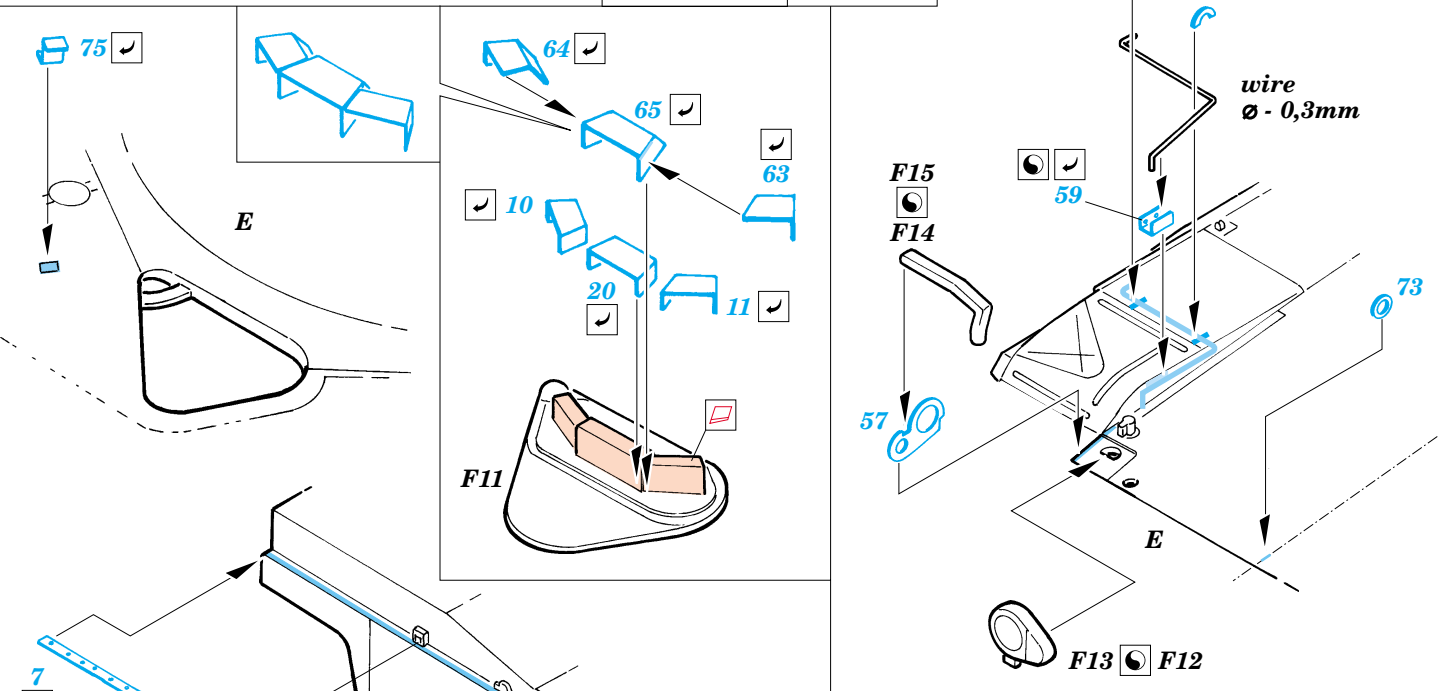

M1A1/ A2 Abrams

eduard

22 055

1/72 scale detail set for Dragon kit 7215 • sada detailů pro model 1/72 Dragon 7215

- APPLY EXPRESS MASK AND PAINT BEFORE GLUING
POUŽIT EXPRESS MASK NABARVIT PŘED SLEPENÍM
- SYMMETRICAL ASSEMBLY
SYMETRICKÁ MONTÁŽ
- REMOVE
ODSTRANIT
- GRIND
OBROUSIT
- DRILL HOLE
VRTAT OTVOR
- BEND
OHNOUT
- OPTION
VOLBA
- REPLACE
NAHRADIT

ORIGINAL KIT PARTS
PŮVODNÍ DÍLY STAVEBNICE

PHOTO-ETCHED PARTS
LEPTANÉ DÍLY

PARTS TO BE REMOVED
DÍLY K ODSTRANĚNÍ

FILL
TMELIT

2 pcs.

REFERENCES:
 WARMACHINES # 6 - M1- M1IP- M1A1 ABRAMS
 CONCORD Publ. # 7502 - M1A1/ A2 ABRAMS
 GROUND POWER # 10/ OCT.2003
 PANZER #5 / 2002