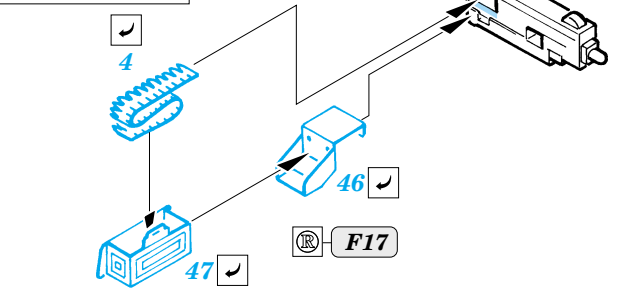

ORIGINAL KIT PARTS
PŮVODNÍ DÍLY STAVEBNICE

PHOTO-ETCHED PARTS
LEPTANÉ DÍLY

PARTS TO BE REMOVED
DÍLY K ODSTRANĚNÍ

FILL
TMELIT

2 pcs.

REFERENCES:
 WARMACHINES # 6 - M1- M1IP- M1A1 ABRAMS
 CONCORD Publ. # 7502 - M1A1/ A2 ABRAMS
 GROUND POWER # 10/ OCT.2003
 PANZER #5 / 2002