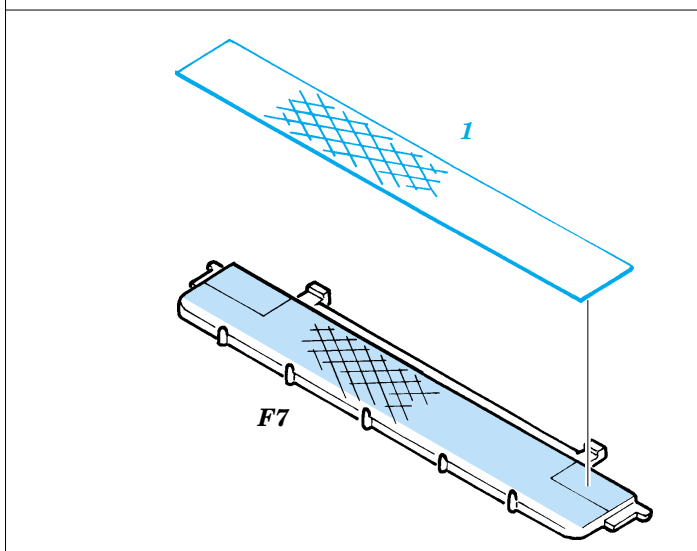

ORIGINAL KIT PARTS
PŮVODNÍ DÍLY STAVEBNICE

PHOTO-ETCHED PARTS
LEPTANÉ DÍLY

PARTS TO BE REMOVED
DÍLY K ODSTRANĚNÍ

FILL
TMELIT

2 pcs.

REFERENCES:
 WARMACHINES # 6 - M1- M1IP- M1A1 ABRAMS
 CONCORD Publ. # 7502 - M1A1/ A2 ABRAMS
 GROUND POWER # 10/ OCT.2003
 PANZER #5 / 2002