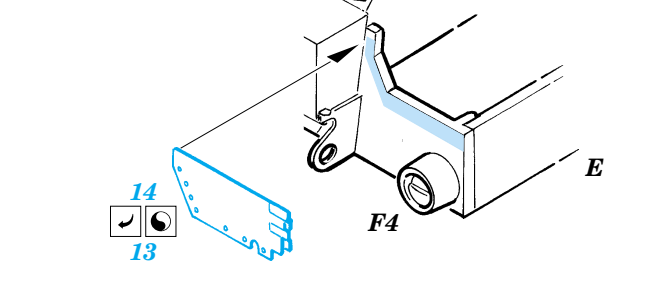

M1A1/ A2 Abrams

eduard

22 055

1/72 scale detail set for Dragon kit 7215 • sada detailů pro model 1/72 Dragon 7215

- APPLY EXPRESS MASK AND PAINT BEFORE GLUING
POUŽIT EXPRESS MASK NABARVIT PŘED SLEPENÍM
- SYMMETRICAL ASSEMBLY
SYMETRICKÁ MONTÁŽ
- REMOVE
ODSTRANIT
- GRIND
OBROUSIT
- DRILL HOLE
VRTAT OTVOR
- BEND
OHNOUT
- OPTION
VOLBA
- REPLACE
NAHRADIT

ORIGINAL KIT PARTS
PŮVODNÍ DÍLY STAVEBNICE

PHOTO-ETCHED PARTS
LEPTANÉ DÍLY

PARTS TO BE REMOVED
DÍLY K ODSTRANĚNÍ

FILL
TMELIT

2 pcs.

REFERENCES:
 WARMACHINES # 6 - M1- M1IP- M1A1 ABRAMS
 CONCORD Publ. # 7502 - M1A1/ A2 ABRAMS
 GROUND POWER # 10/ OCT.2003
 PANZER #5 / 2002