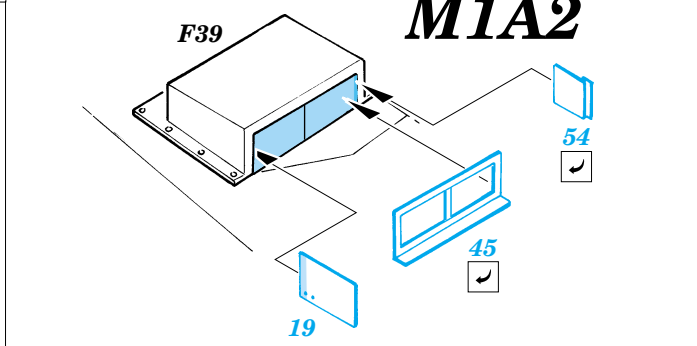

ORIGINAL KIT PARTS
PŮVODNÍ DÍLY STAVEBNICE

PHOTO-ETCHED PARTS
LEPTANÉ DÍLY

PARTS TO BE REMOVED
DÍLY K ODSTRANĚNÍ

FILL
TMELIT

2 pcs.

REFERENCES:
 WARMACHINES # 6 - M1- M1IP- M1A1 ABRAMS
 CONCORD Publ. # 7502 - M1A1/ A2 ABRAMS
 GROUND POWER # 10/ OCT.2003
 PANZER #5 / 2002