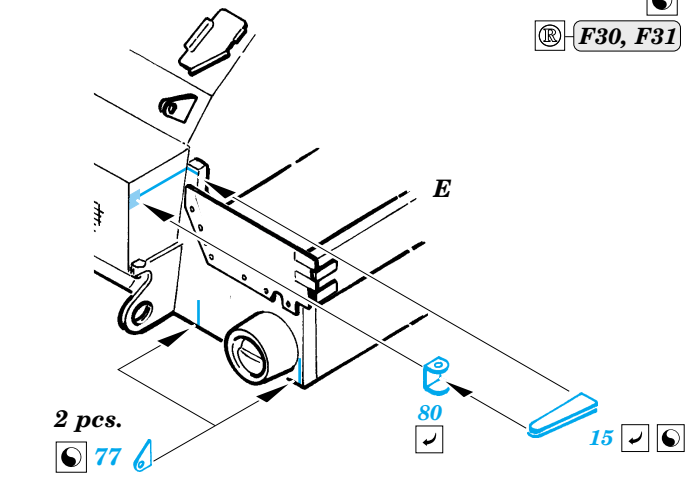

M1A1/ A2 Abrams

eduard

22 055

1/72 scale detail set for Dragon kit 7215 • sada detailů pro model 1/72 Dragon 7215

- APPLY EXPRESS MASK AND PAINT BEFORE GLUING
POUŽIT EXPRESS MASK NABARVIT PŘED SLEPENÍM
- SYMMETRICAL ASSEMBLY
SYMETRICKÁ MONTÁŽ
- REMOVE
ODSTRANIT
- GRIND
OBROUSIT
- DRILL HOLE
VRTAT OTVOR
- BEND
OHNOUT
- OPTION
VOLBA
- REPLACE
NAHRADIT

ORIGINAL KIT PARTS
PŮVODNÍ DÍLY STAVEBNICE

PHOTO-ETCHED PARTS
LEPTANÉ DÍLY

PARTS TO BE REMOVED
DÍLY K ODSTRANĚNÍ

FILL
TMELIT

2 pcs.

REFERENCES:
 WARMACHINES # 6 - M1- M1IP- M1A1 ABRAMS
 CONCORD Publ. # 7502 - M1A1/ A2 ABRAMS
 GROUND POWER # 10/ OCT.2003
 PANZER #5 / 2002