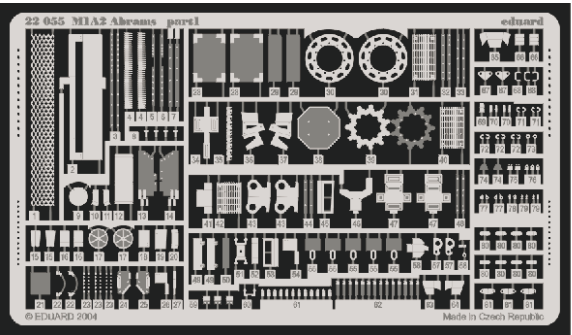

M1A1/ A2 Abrams

eduard

22 055

1/72 scale detail set for Dragon kit 7215 • sada detailů pro model 1/72 Dragon 7215

- APPLY EXPRESS MASK AND PAINT BEFORE GLUING
POUŽIT EXPRESS MASK NABARVIT PŘED SLEPENÍM
- SYMMETRICAL ASSEMBLY
SYMETRICKÁ MONTÁŽ
- REMOVE
ODSTRANIT
- GRIND
OBROUSIT
- DRILL HOLE
VRTAT OTVOR
- BEND
OHNOUT
- OPTION
VOLBA
- REPLACE
NAHRADIT

ORIGINAL KIT PARTS
PŮVODNÍ DÍLY STAVEBNICE

PHOTO-ETCHED PARTS
LEPTANÉ DÍLY

PARTS TO BE REMOVED
DÍLY K ODSTRANĚNÍ

FILL
TMELIT

2 pcs.

REFERENCES:
 WARMACHINES # 6 - M1- M1IP- M1A1 ABRAMS
 CONCORD Publ. # 7502 - M1A1/ A2 ABRAMS
 GROUND POWER # 10/ OCT.2003
 PANZER #5 / 2002