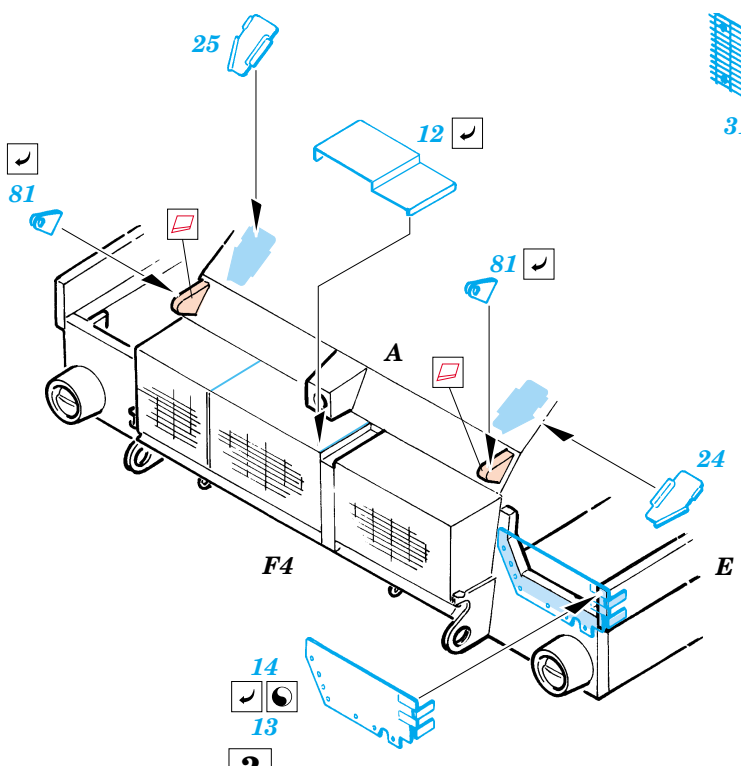

M1A1/ A2 Abrams

eduard

22 055

1/72 scale detail set for Dragon kit 7215 • sada detailů pro model 1/72 Dragon 7215

- APPLY EXPRESS MASK AND PAINT BEFORE GLUING
POUŽIT EXPRESS MASK NABARVIT PŘED SLEPENÍM
- SYMMETRICAL ASSEMBLY
SYMETRICKÁ MONTÁŽ
- REMOVE
ODSTRANIT
- GRIND
OBROUSIT
- DRILL HOLE
VRTAT OTVOR
- BEND
OHNOUT
- OPTION
VOLBA
- REPLACE
NAHRADIT

ORIGINAL KIT PARTS
PŮVODNÍ DÍLY STAVEBNICE

PHOTO-ETCHED PARTS
LEPTANÉ DÍLY

PARTS TO BE REMOVED
DÍLY K ODSTRANĚNÍ

FILL
TMELIT

2 pcs.

REFERENCES:
 WARMACHINES # 6 - M1- M1IP- M1A1 ABRAMS
 CONCORD Publ. # 7502 - M1A1/ A2 ABRAMS
 GROUND POWER # 10/ OCT.2003
 PANZER #5 / 2002