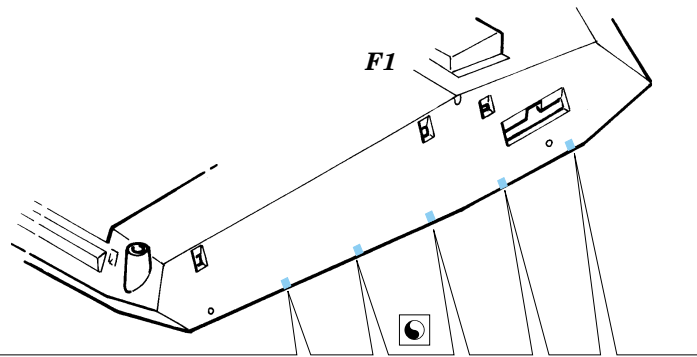

ORIGINAL KIT PARTS
PŮVODNÍ DÍLY STAVEBNICE

PHOTO-ETCHED PARTS
LEPTANÉ DÍLY

PARTS TO BE REMOVED
DÍLY K ODSTRANĚNÍ

FILL
TMELIT

2 pcs.

REFERENCES:
 WARMACHINES # 6 - M1- M1IP- M1A1 ABRAMS
 CONCORD Publ. # 7502 - M1A1/ A2 ABRAMS
 GROUND POWER # 10/ OCT.2003
 PANZER #5 / 2002