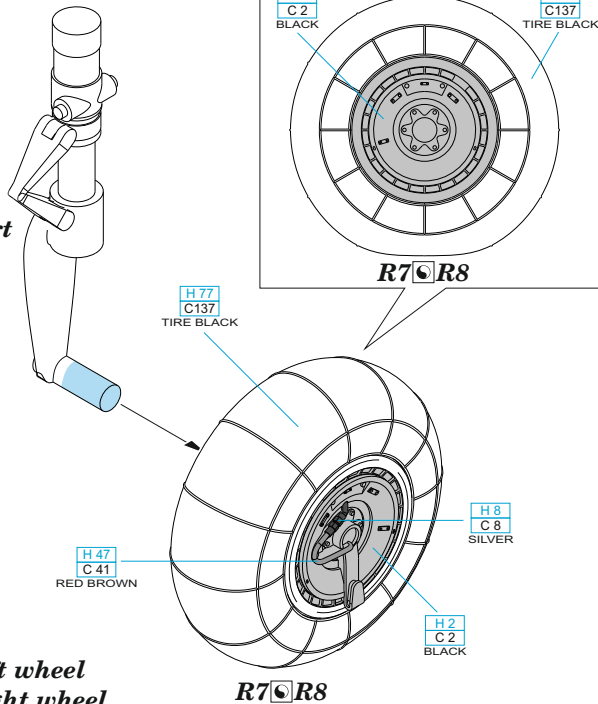

eduard

eduard

435 21 Obrnice 170
Czech Republic

www.eduard.com
12,95

-  REMOVE
ODSTRANIŤ
-  BEND
OHNOUT
-  GRIND
OBROUSIT
-  ? OPTION
VOLBA
-  DRILL HOLE
VRTÁT OTVOR
-  REPLACE
NAHRADIT
-  SYMMETRICAL ASSEMBLY
SYMETRICKÁ MONTÁŽ
-  SCRIBE THE PANEL AND HOLES
RYTÍ
-  REVERSE SIDE
OTOČIT

1

plastic part

2

plastic part

R7 - left wheel
R8 - right wheel

 =  $\varnothing - 1,3mm$