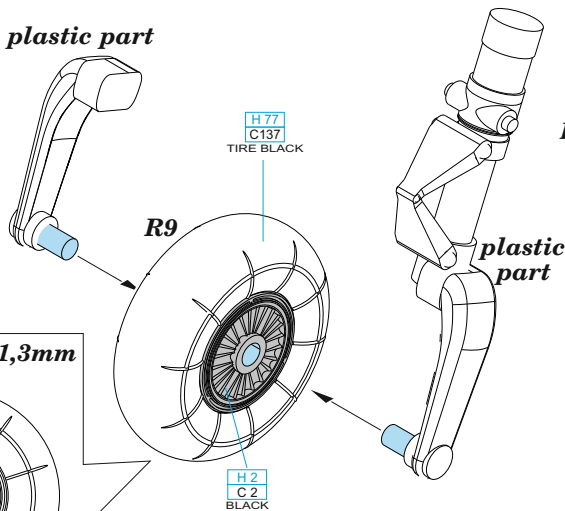

eduard

eduard

435 21 Obrnice 170
Czech Republic

www.eduard.com
12,95

-  REMOVE
ODSTRANIŤ
-  BEND
OHNOUT
-  GRIND
OBROUSIT
-  ? OPTION
VOLBA
-  DRILL HOLE
VRTÁT OTVOR
-  REPLACE
NAHRADIT
-  SYMMETRICAL ASSEMBLY
SYMETRICKÁ MONTÁŽ
-  SCRIBE THE PANEL AND HOLES
RYTÍ
-  REVERSE SIDE
OTOČIT

1

plastic part

2

plastic part

R7 - left wheel
R8 - right wheel

 =  $\varnothing - 1,3mm$