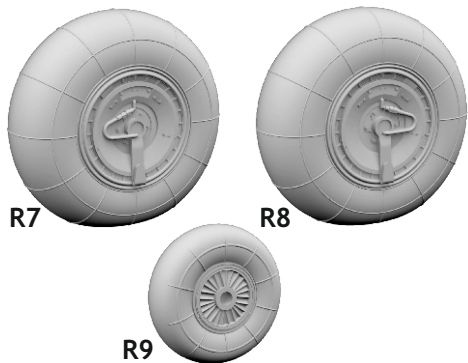

648 879 Do 335A wheels
for Tamiya kit - pro stavebnici Tamiya

1/48 scale

648 879

Do 335A wheels
for Tamiya kit - pro stavebnici Tamiya

1/48

COLOURS

GSI Creos (GUNZE)		Mr.METAL COLOR
AQUEOUS	Mr.COLOR	
[H 2]	[C 2]	BLACK
[H 8]	[C 8]	SILVER
[H 47]	[C 41]	RED BROWN
[H 77]	[C 137]	TIRE BLACK

eduard

eduard

435 21 Obrnice 170
Czech Republic

www.eduard.com
12,95

-  REMOVE
ODSTRANIŤ
-  BEND
OHNOUT
-  GRIND
OBROUSIT
-  ? OPTION
VOLBA
-  DRILL HOLE
VRTÁT OTVOR
-  REPLACE
NAHRADIT
-  SYMMETRICAL ASSEMBLY
SYMETRICKÁ MONTÁŽ
-  SCRIBE THE PANEL AND HOLES
RYTÍ
-  REVERSE SIDE
OTOČIT

1

plastic part

2

plastic part

R7 - left wheel
R8 - right wheel

 =  $\varnothing - 1,3mm$