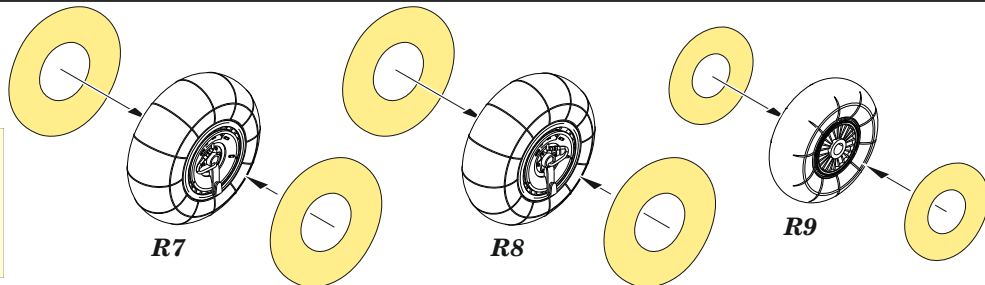

eduard

eduard

435 21 Obrnice 170
Czech Republic

www.eduard.com
12,95

-  REMOVE
ODSTRANIŤ
-  BEND
OHNOUT
-  GRIND
OBROUSIT
-  ? OPTION
VOLBA
-  DRILL HOLE
VRTÁT OTVOR
-  REPLACE
NAHRADIT
-  SYMMETRICAL ASSEMBLY
SYMETRICKÁ MONTÁŽ
-  SCRIBE THE PANEL AND HOLES
RYTÍ
-  REVERSE SIDE
OTOČIT

1

plastic part

2

plastic part

R7 - left wheel
R8 - right wheel

 =  $\varnothing - 1,3mm$