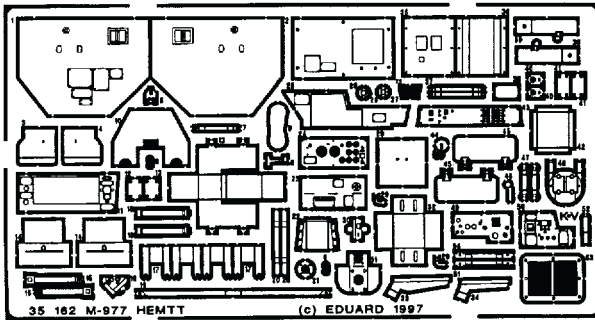

# M-977 HEMTT

1/35 scale detail set for Italeri kit

35 162

- OPPOSITE SIDE
- REMOVE
- REPLACE

**A**

**B**

**C**

**D**