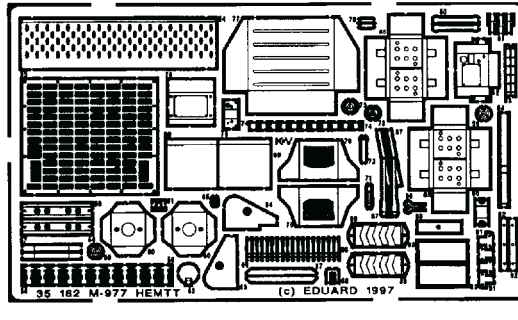

# M-977 HEMTT

1/35 scale detail set for Italeri kit

35 162

- OPPOSITE SIDE
- REMOVE
- REPLACE

**A**

**B**

**C**

**D**