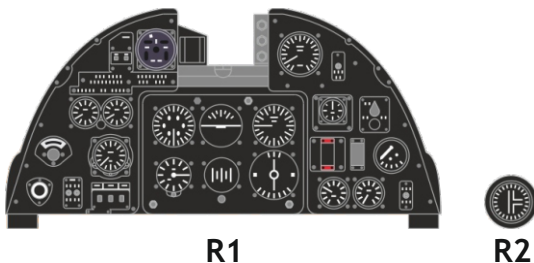

Löök

POZOR! OBSAHUJE DROBNÉ A OSTRÉ DÍLY
VÝROBEK NENÍ HRAČKOU
CONTAINS SMALL AND SHARP PARTS
COLLECTORS' ITEM · NOT A TOY

This product contains resin and metal detail parts for upgrading scale plastic models. When selecting this set make sure that it is for the kit mentioned on the label as these sets are made specifically for that kit. **WARNING!** This set contains small and sharp parts. Work carefully in a ventilated, well-lit room. Safety glasses are recommended. This product is not a toy.

Tento výrobek obsahuje resinové a leptané kovové díly pro úpravu a vylepšení plastického modelu. Při výběru sady kovových detailů zkontrolujte, zda je určena pro model, který chcete upravit. Model, pro který je sada určena, je uveden na titulním štítku.

POZOR! Sada obsahuje malé a ostré díly. Pracujte ve větrané a dobře osvětlené místnosti. Doporučujeme použití ochranných brýlí. Výrobek není hračkou.

Item #		Scale Recommended
644220	Hurricane Mk.I	1/48
		Hobby Boss

eduard