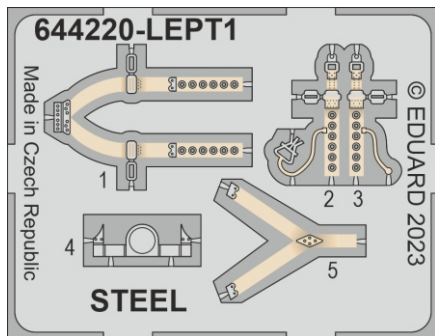

Löök

POZOR! OBSAHUJE DROBNÉ A OSTRÉ DÍLY
VÝROBEK NENÍ HRAČKOU
CONTAINS SMALL AND SHARP PARTS
COLLECTORS' ITEM · NOT A TOY

This product contains resin and metal detail parts for upgrading scale plastic models. When selecting this set make sure that it is for the kit mentioned on the label as these sets are made specifically for that kit. **WARNING!** This set contains small and sharp parts. Work carefully in a ventilated, well-lit room. Safety glasses are recommended. This product is not a toy.

Tento výrobek obsahuje resinové a leptané kovové díly pro úpravu a vylepšení plastického modelu. Při výběru sady kovových detailů zkontrolujte, zda je určena pro model, který chcete upravit. Model, pro který je sada určena, je uveden na titulním štítku.

POZOR! Sada obsahuje malé a ostré díly. Pracujte ve větrané a dobře osvětlené místnosti. Doporučujeme použití ochranných brýlí. Výrobek není hračkou.

Item #		Scale Recommended
644220	Hurricane Mk.I	1/48
		Hobby Boss

eduard

- BEND
OHNOUT
- GLUE
PŘILEPIT
- SYMMETRICAL ASSEMBLY
SYMETRICKÁ MONTÁŽ
- REVERSE SIDE
OTOČIT