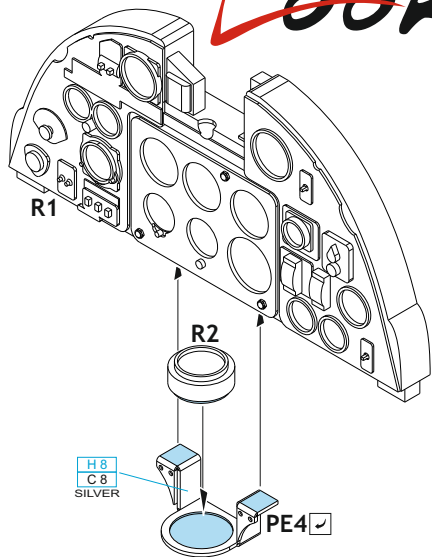

Löök

POZOR! OBSAHUJE DROBNÉ A OSTRÉ DÍLY
VÝROBEK NENÍ HRAČKOU
CONTAINS SMALL AND SHARP PARTS
COLLECTORS' ITEM · NOT A TOY

This product contains resin and metal detail parts for upgrading scale plastic models. When selecting this set make sure that it is for the kit mentioned on the label as these sets are made specifically for that kit. **WARNING!** This set contains small and sharp parts. Work carefully in a ventilated, well-lit room. Safety glasses are recommended. This product is not a toy.

Tento výrobek obsahuje resinové a leptané kovové díly pro úpravu a vylepšení plastického modelu. Při výběru sady kovových detailů zkontrolujte, zda je určena pro model, který chcete upravit. Model, pro který je sada určena, je uveden na titulním štítku.

eduard

- BEND
OHNOUT
- GLUE
PŘILEPIT
- SYMMETRICAL ASSEMBLY
SYMETRICKÁ MONTÁŽ
- REVERSE SIDE
OTOČIT