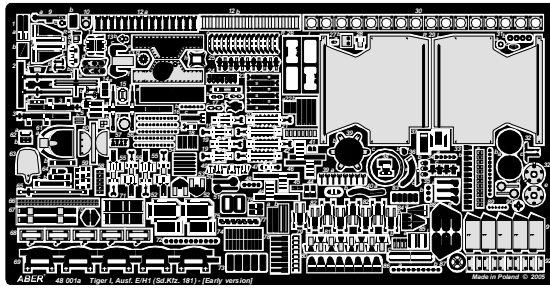

Sd.Kfz.181 Pz.Kpfw.VI Ausf.E

TIGER I

EARLY PRODUCTION

Vol.1 -Basic set

Wczesnej serii produkcyjnej

1/48 scale update for Tamiya model

ABER®

48 001

WWW.ABER.NET.PL

Made in Poland © 2005