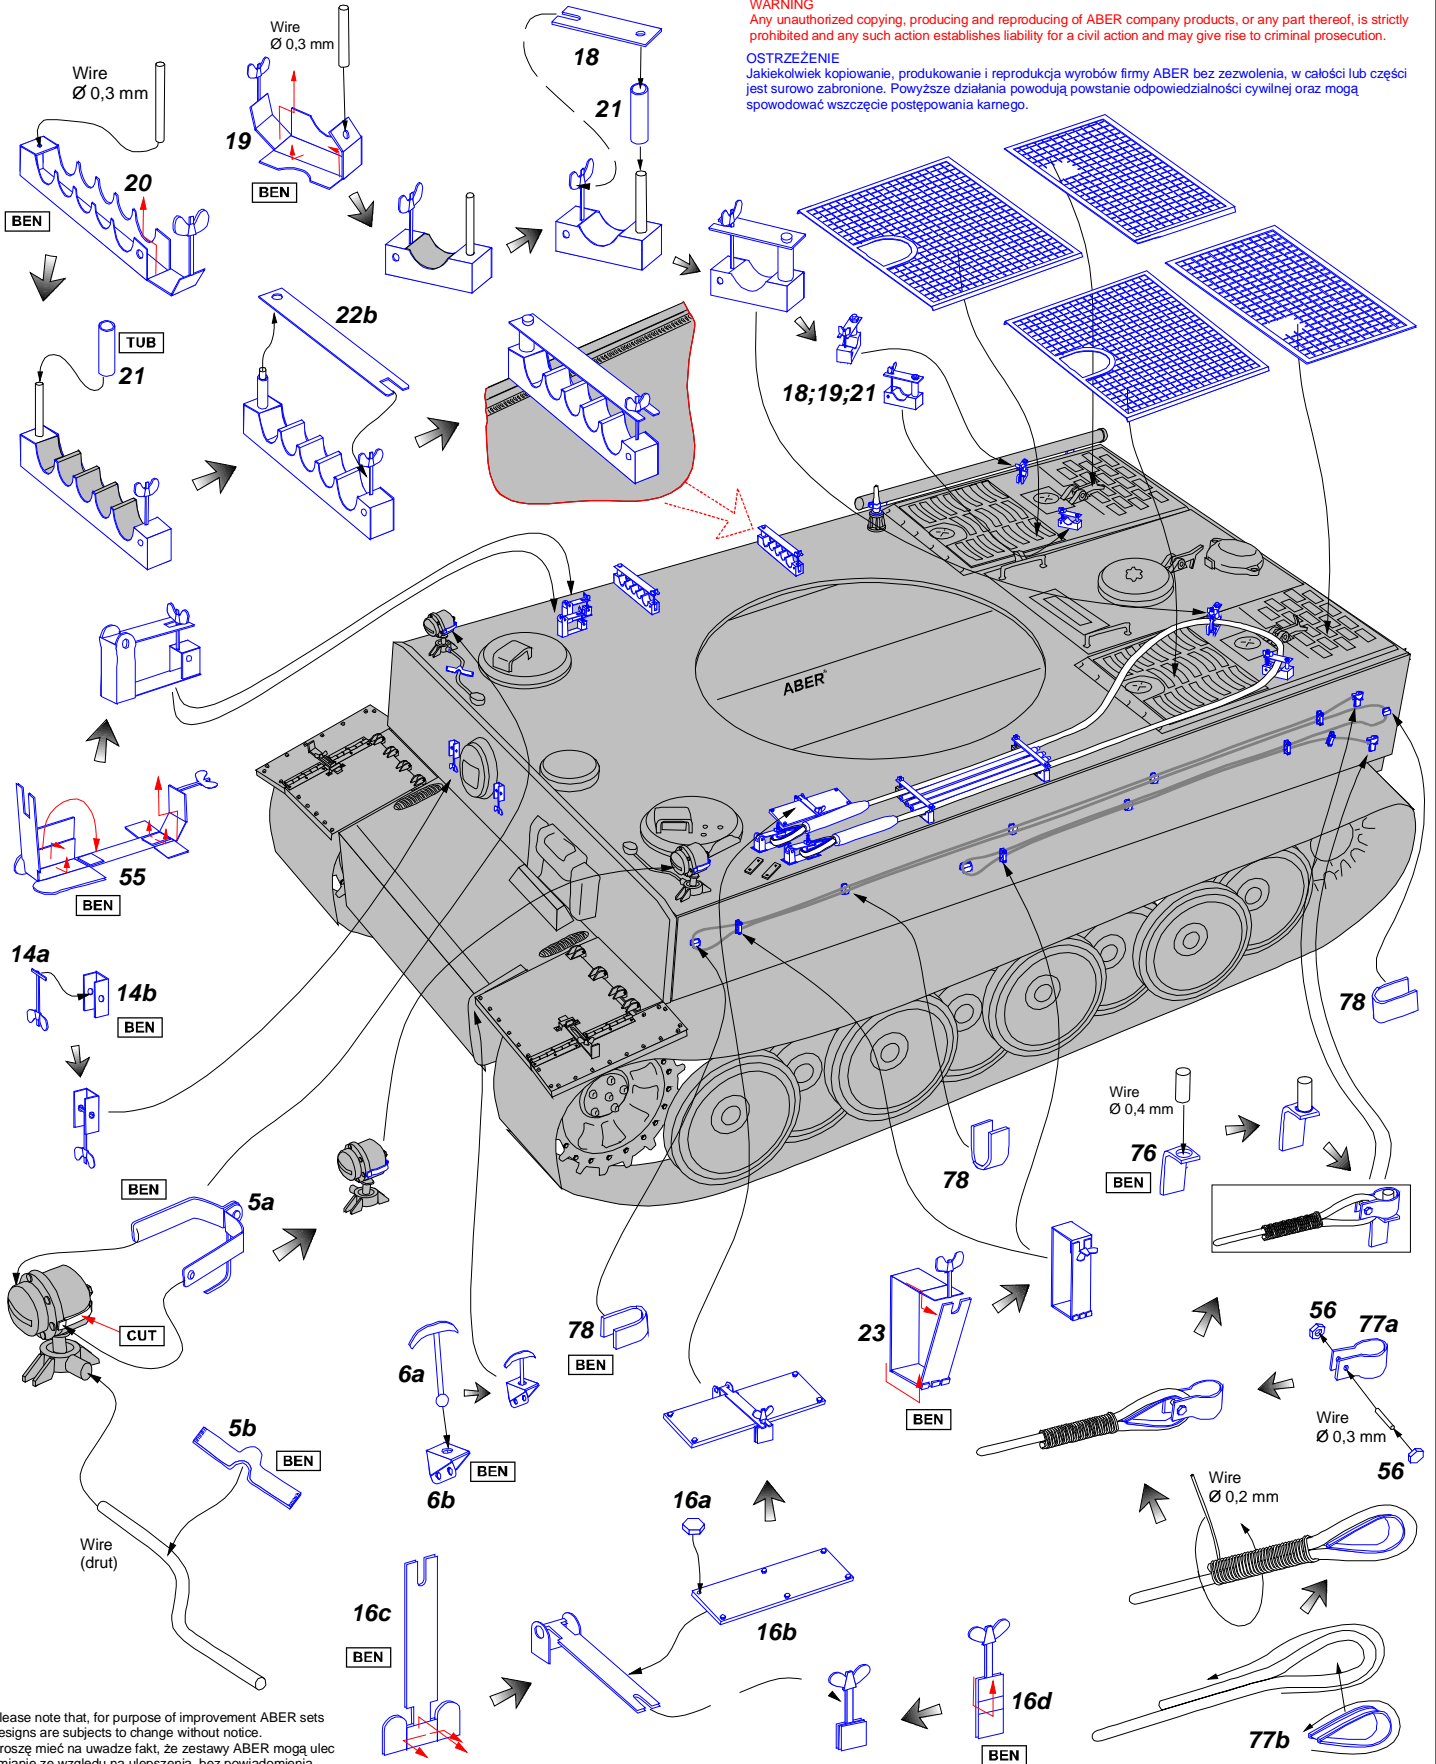

WARNING

OSTRZEŻENIE

Jakiegokolwiek kopiowanie, produkowanie i reprodukcja wyrobów firmy ABER bez zezwolenia, w całości lub części jest surowo zabronione. Powyższe działania powodują powstanie odpowiedzialności cywilnej oraz mogą spowodować wszczęcie postępowania karnego.