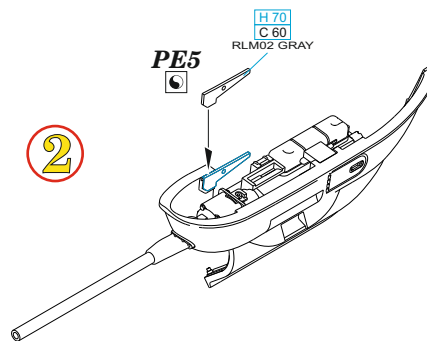

672 326 Bf 109F/G/K gun pods
for Eduard kit - pro stavebnici Eduard

1/72

eduard
435 21 Obrnice 170
Czech Republic

www.eduard.com
7,95

RIGHT WING: R24, R26, R28, R29

LEFT WING: R23, R25, R27, R29

	REMOVE ODSTRANIT		BEND OHNOUT		SYMMETRICAL ASSEMBLY SYMETRICKÁ MONTÁŽ
	GRIND OBROUSIT		OPTION VOLBA		SCRIBE THE PANEL AND HOLES RYTI
	DRILL HOLE VRTÁT OTVOR		REPLACE NAHRADIT		REVERSE SIDE OTOCIT