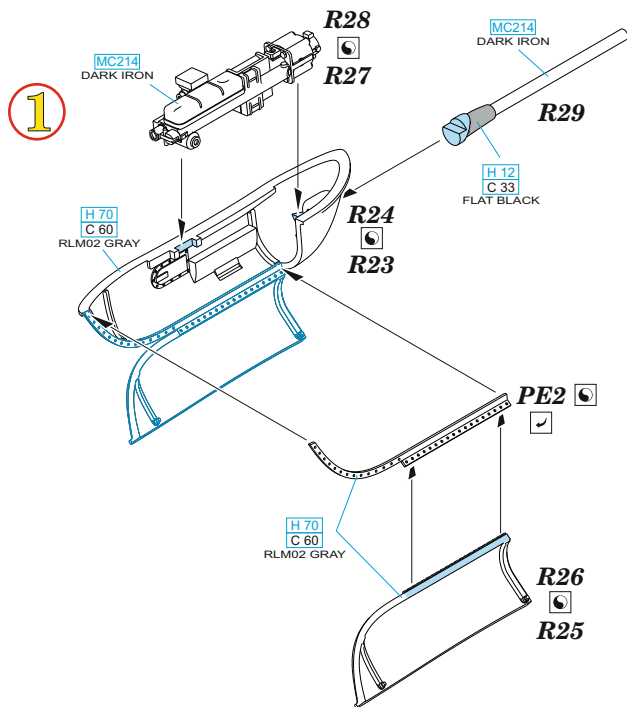

672 326 Bf 109F/G/K gun pods
for Eduard kit - pro stavebnici Eduard

1/72

eduard
435 21 Obrnice 170
Czech Republic

www.eduard.com
7,95

RIGHT WING: R24, R26, R28, R29

LEFT WING: R23, R25, R27, R29

	REMOVE ODSTRANIT		BEND OHNOUT		SYMMETRICAL ASSEMBLY SYMETRICKÁ MONTÁŽ
	GRIND OBROUSIT		OPTION VOLBA		SCRIBE THE PANEL AND HOLES RYTI
	DRILL HOLE VRTÁT OTVOR		REPLACE NAHRADIT		REVERSE SIDE OTOCIT