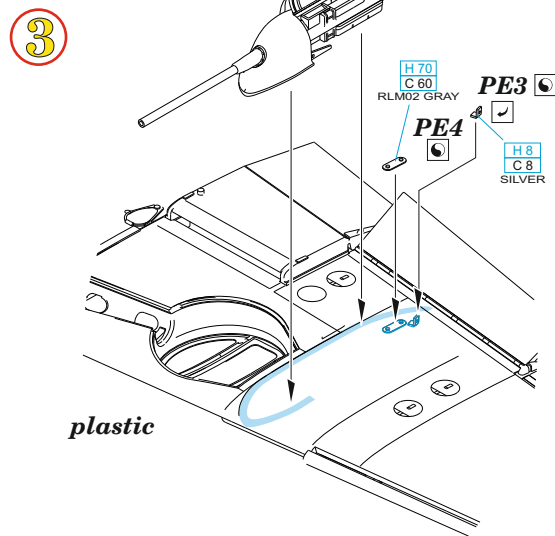

672 326 Bf 109F/G/K gun pods
for Eduard kit - pro stavebnici Eduard

1/72

eduard
435 21 Obrnice 170
Czech Republic

www.eduard.com
7,95

RIGHT WING: R24, R26, R28, R29

LEFT WING: R23, R25, R27, R29

	REMOVE ODSTRANIT		BEND OHNOUT		SYMMETRICAL ASSEMBLY SYMETRICKÁ MONTÁŽ
	GRIND OBROUSIT		OPTION VOLBA		SCRIBE THE PANEL AND HOLES RYTI
	DRILL HOLE VRTÁT OTVOR		REPLACE NAHRADIT		REVERSE SIDE OTOCIT