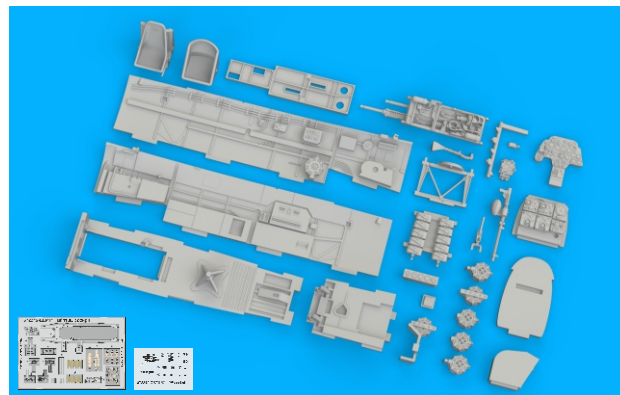

435 21 Obrnice 170
Czech Republic

www.eduard.com
39,95

672 312

Bf 110E cockpit

for Eduard kit - pro stavebnici Eduard

1/72

BRASSIN

BRASSIN

BEST ~~BRASS~~ RESIN AROUND!

DECAL

5

R2

REMOVE ODSTRANIT	BEND OHNOUT	SYMMETRICAL ASSEMBLY SYMETRICKÁ MONTÁŽ
GRIND OBROUSIT	OPTION VOLBA	SCRIBE THE PANEL AND HOLES RYTI
DRILL HOLE VRTAT OTVOR	REPLACE NAHRADIT	REVERSE SIDE OTOCIT