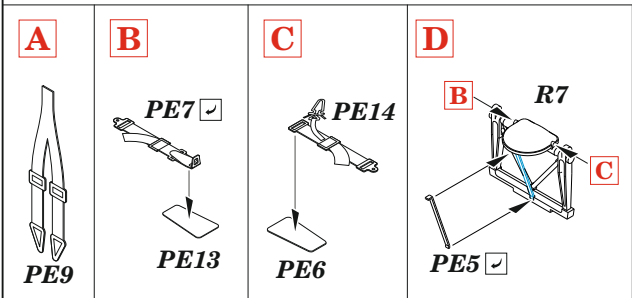

BEST ~~BRASS~~ RESIN AROUND!

DECAL

5

R2

REMOVE ODSTRANIT	BEND OHNOUT	SYMMETRICAL ASSEMBLY SYMETRICKÁ MONTÁŽ
GRIND OBROUSIT	OPTION VOLBA	SCRIBE THE PANEL AND HOLES RYTI
DRILL HOLE VRTAT OTVOR	REPLACE NAHRADIT	REVERSE SIDE OTOCIT