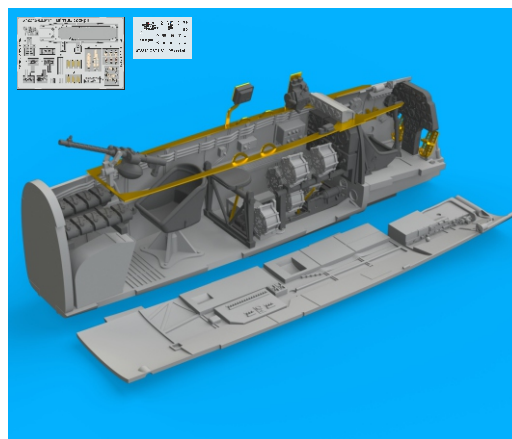

435 21 Obrnice 170
Czech Republic

www.eduard.com
39,95

672 312

Bf 110E cockpit

for Eduard kit - pro stavebnici Eduard

1/72

BRASSIN

BRASSIN

BEST ~~BRASS~~ RESIN AROUND!

DECAL

5

R2

REMOVE ODSTRANIT	BEND OHNOUT	SYMMETRICAL ASSEMBLY SYMETRICKÁ MONTÁŽ
GRIND OBROUSIT	OPTION VOLBA	SCRIBE THE PANEL AND HOLES RYTI
DRILL HOLE VRTAT OTVOR	REPLACE NAHRADIT	REVERSE SIDE OTOCIT