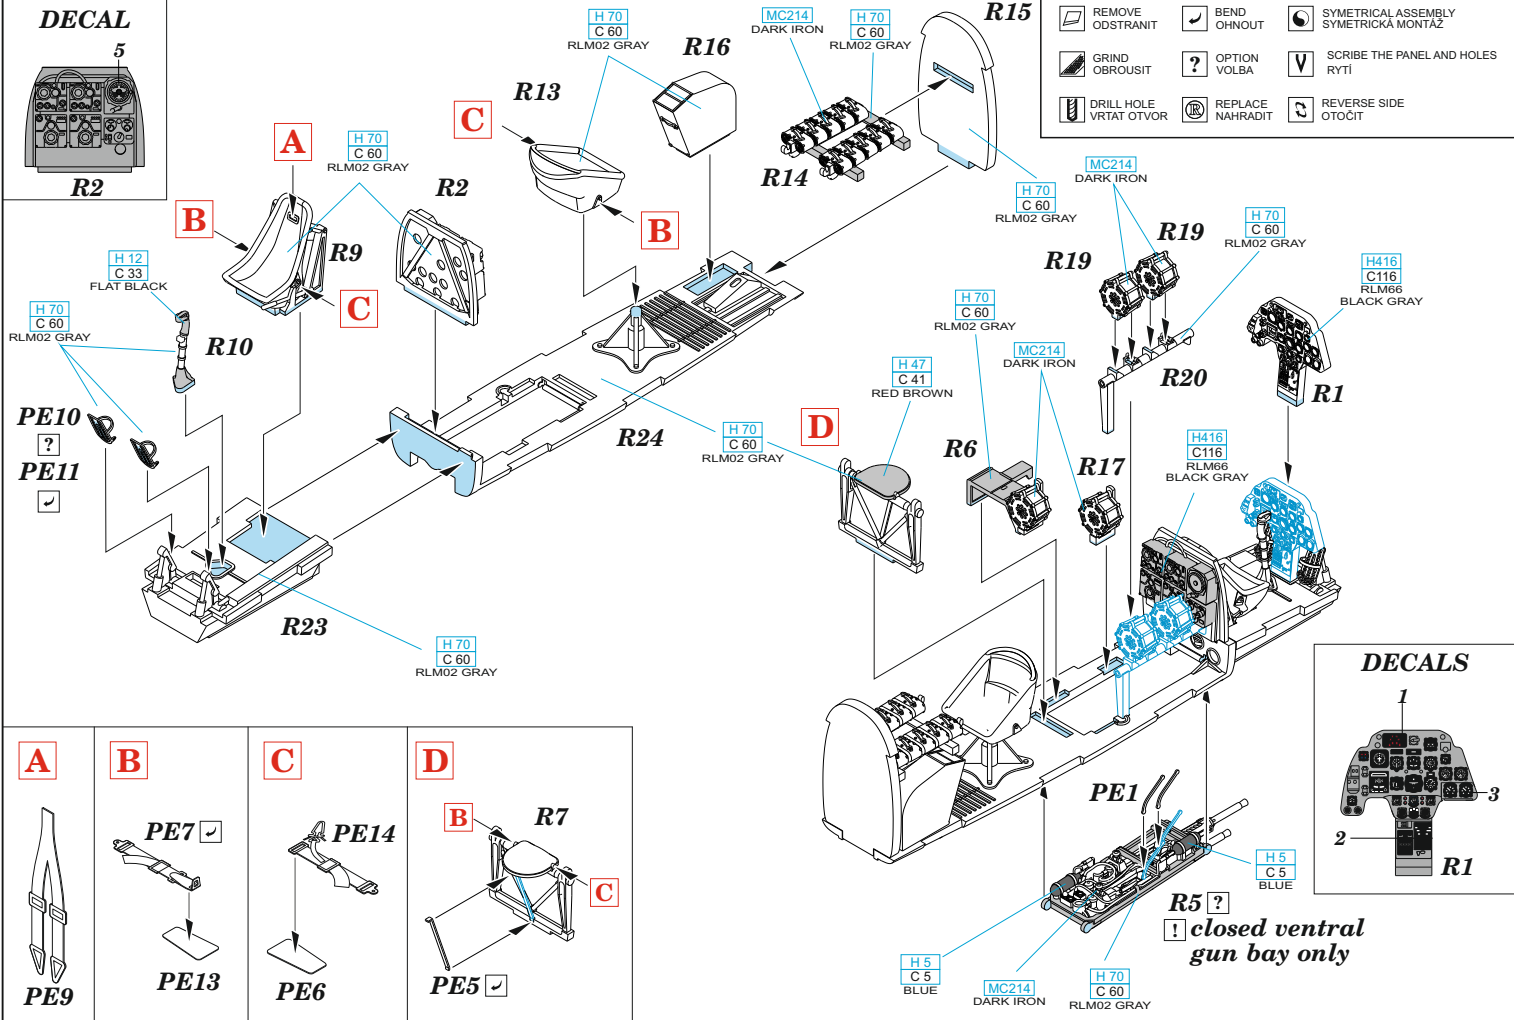

435 21 Obrnice 170
Czech Republic

www.eduard.com
39,95

672 312

Bf 110E cockpit

for Eduard kit - pro stavebnici Eduard

1/72

BRASSIN

BRASSIN

BEST ~~BRASS~~ RESIN AROUND!

DECAL

5

R2

REMOVE ODSTRANIT	BEND OHNOUT	SYMMETRICAL ASSEMBLY SYMETRICKÁ MONTÁŽ
GRIND OBROUSIT	OPTION VOLBA	SCRIBE THE PANEL AND HOLES RYTI
DRILL HOLE VRTAT OTVOR	REPLACE NAHRADIT	REVERSE SIDE OTOCIT