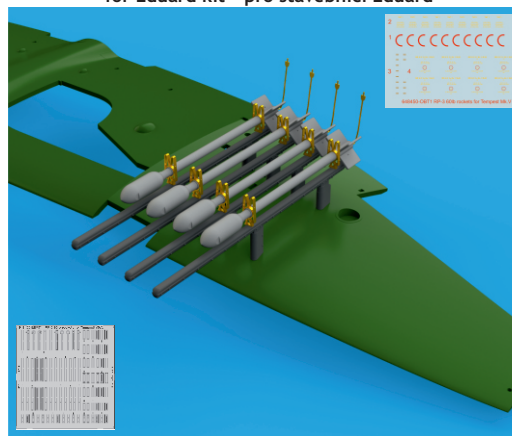

# 648 450 RP-3 60lb rockets for Tempest Mk.V

for Eduard kit - pro stavebnici Eduard

1/48 scale

# 648 450 RP-3 60lb rockets for Tempest Mk.V

for Eduard kit - pro stavebnici Eduard

1/48

**BRASSIN**

**BRASSIN**

**eduard**

## RP-3 60lb rockets for Tempest Mk.V

**BEST BRASS RESIN AROUND!**

1

2

-  REMOVE  
ODSTRANIT
-  BEND  
OHNOUT
-  GRIND  
OBROUSIT
-  OPTION  
VOLBA
-  DRILL HOLE  
VRTAT OTVOR
-  REPLACE  
NAHRADIT
-  SYMMETRICAL ASSEMBLY  
SYMETRICKÁ MONTÁŽ
-  SCRIBE THE PANEL AND HOLES  
RYTÍ
-  REVERSE SIDE  
OTOČIT