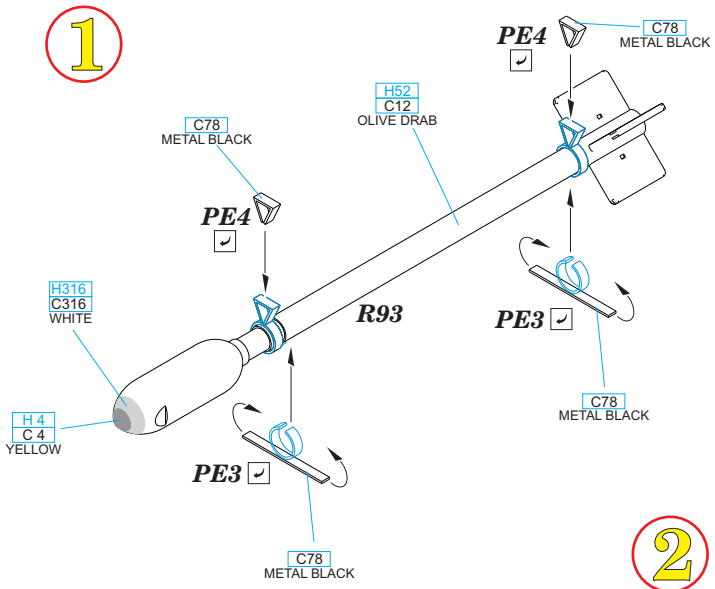

## RP-3 60lb rockets for Tempest Mk.V

**BEST BRASS RESIN AROUND!**

1

2

-  REMOVE  
ODSTRANIT
-  BEND  
OHNOUT
-  GRIND  
OBROUSIT
-  OPTION  
VOLBA
-  DRILL HOLE  
VRTAT OTVOR
-  REPLACE  
NAHRADIT
-  SYMMETRICAL ASSEMBLY  
SYMETRICKÁ MONTÁŽ
-  SCRIBE THE PANEL AND HOLES  
RYTÍ
-  REVERSE SIDE  
OTOČIT

8 pcs.

R1

Ø - 1mm  
l - 1mm

**CORRECT POSITION FOR R93**

R91  
R92

R93

3

H27  
C44  
TAN