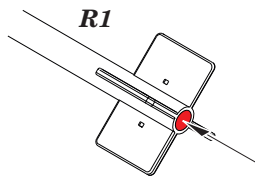

## RP-3 60lb rockets for Tempest Mk.V

**BEST BRASS RESIN AROUND!**

1

2

-  REMOVE  
ODSTRANIT
-  BEND  
OHNOUT
-  GRIND  
OBROUSIT
-  OPTION  
VOLBA
-  DRILL HOLE  
VRTAT OTVOR
-  REPLACE  
NAHRADIT
-  SYMMETRICAL ASSEMBLY  
SYMETRICKÁ MONTÁŽ
-  SCRIBE THE PANEL AND HOLES  
RYTÍ
-  REVERSE SIDE  
OTOČIT

8 pcs.

R1

Ø - 1mm  
l - 1mm

**CORRECT POSITION FOR R93**

R91  
R92

R93

3

H27  
C44  
TAN