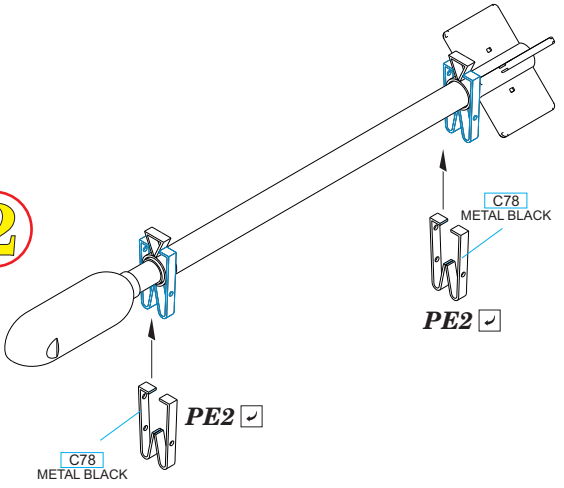

## RP-3 60lb rockets for Tempest Mk.V

**BEST BRASS RESIN AROUND!**

1

2

-  REMOVE  
ODSTRANIT
-  BEND  
OHNOUT
-  GRIND  
OBROUSIT
-  OPTION  
VOLBA
-  DRILL HOLE  
VRTAT OTVOR
-  REPLACE  
NAHRADIT
-  SYMMETRICAL ASSEMBLY  
SYMETRICKÁ MONTÁŽ
-  SCRIBE THE PANEL AND HOLES  
RYTÍ
-  REVERSE SIDE  
OTOČIT

8 pcs.

R1

Ø - 1mm  
l - 1mm

**CORRECT POSITION FOR R93**

R91  
R92

R93

3

H27  
C44  
TAN