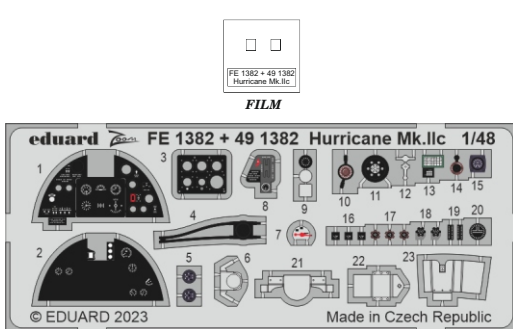

Hurricane Mk.IIc

eduard

49 1382

1/48

detail set for ARMA HOBBY 1/48 kit • sada detailů pro stavebnici ARMA HOBBY 1/48

- APPLY EXPRESS MASK AND PAINT BEFORE GLUING
POUŽIT EXPRESS MASK NABARVIT PŘED SLEPENÍM
- SYMMETRICAL ASSEMBLY
SYMETRICKÁ MONTÁŽ
- REMOVE
ODSTRANIT
- GRIND
OBROUSIT
- DRILL HOLE
VRTAT OTVOR
- COLORED ETCHED PARTS
LEPTANÉ BAREVNÉ DÍLY
- ETCHED PARTS
LEPTANÉ NEBAREVNÉ DÍLY
- ORIGINAL KIT PARTS
PŮVODNÍ DÍLY STAVEBNICE
- BEND
OHNOUT
- OPTION
VOLBA
- REPLACE
NAHRADIT
- REVERSE SIDE
OTOČIT