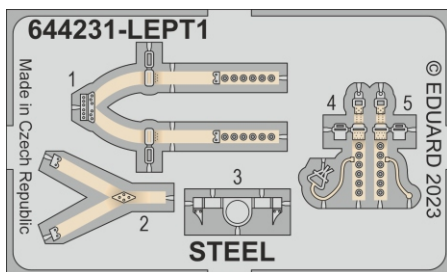

Löök

POZOR! OBSAHUJE DROBNÉ A OSTRÉ DÍLY
VÝROBEK NENÍ HRAČKOU
CONTAINS SMALL AND SHARP PARTS
COLLECTORS' ITEM · NOT A TOY

This product contains resin and metal detail parts for upgrading scale plastic models. When selecting this set make sure that it is for the kit mentioned on the label as these sets are made specifically for that kit. **WARNING!** This set contains small and sharp parts. Work carefully in a ventilated, well-lit room. Safety glasses are recommended. This product is not a toy.

Tento výrobek obsahuje resinové a leptané kovové díly pro úpravu a vylepšení plastického modelu. Při výběru sady kovových detailů zkontrolujte, zda je určena pro model, který chcete upravit. Model, pro který je sada určena, je uveden na titulním štítku.
POZOR! Sada obsahuje malé a ostré díly. Pracujte ve větrané a dobře osvětlené místnosti. Doporučujeme použití ochranných brýlí. Výrobek není hračkou.

Item #		Scale Recommended
644231	Hurricane Mk.II	1/48
		Arma Hobby

eduard

- BEND
OHNOUT
- SYMMETRICAL ASSEMBLY
SYMETRICKÁ MONTÁŽ
- REMOVE
ODSTRANIT
- GLUE
PŘILEPIT
- REVERSE SIDE
OTOČIT