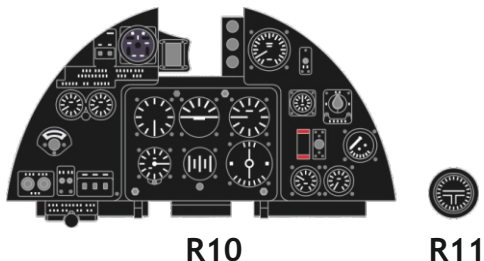

Löök

POZOR! OBSAHUJE DROBNÉ A OSTRÉ DÍLY
VÝROBEK NENÍ HRAČKOU
CONTAINS SMALL AND SHARP PARTS
COLLECTORS' ITEM · NOT A TOY

This product contains resin and metal detail parts for upgrading scale plastic models. When selecting this set make sure that it is for the kit mentioned on the label as these sets are made specifically for that kit. **WARNING!** This set contains small and sharp parts. Work carefully in a ventilated, well-lit room. Safety glasses are recommended. This product is not a toy.

Tento výrobek obsahuje resinové a leptané kovové díly pro úpravu a vylepšení plastického modelu. Při výběru sady kovových detailů zkontrolujte, zda je určena pro model, který chcete upravit. Model, pro který je sada určena, je uveden na titulním štítku.
POZOR! Sada obsahuje malé a ostré díly. Pracujte ve větrané a dobře osvětlené místnosti. Doporučujeme použití ochranných brýlí. Výrobek není hračkou.

Item #		Scale Recommended
644231	Hurricane Mk.II	1/48
		Arma Hobby

eduard

- BEND
OHNOUT
- SYMMETRICAL ASSEMBLY
SYMETRICKÁ MONTÁŽ
- REMOVE
ODSTRANIT
- GLUE
PŘILEPIT
- REVERSE SIDE
OTOČIT