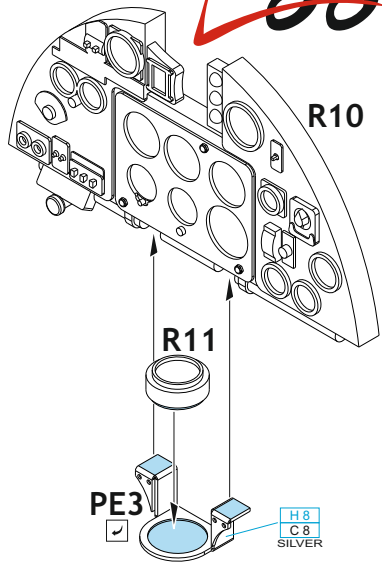

Löök

POZOR! OBSAHUJE DROBNÉ A OSTRÉ DÍLY
VÝROBEK NENÍ HRAČKOU
CONTAINS SMALL AND SHARP PARTS
COLLECTORS' ITEM · NOT A TOY

This product contains resin and metal detail parts for upgrading scale plastic models. When selecting this set make sure that it is for the kit mentioned on the label as these sets are made specifically for that kit. **WARNING!** This set contains small and sharp parts. Work carefully in a ventilated, well-lit room. Safety glasses are recommended. This product is not a toy.

Tento výrobek obsahuje resinové a leptané kovové díly pro úpravu a vylepšení plastického modelu. Při výběru sady kovových detailů zkontrolujte, zda je určena pro model, který chcete upravit. Model, pro který je sada určena, je uveden na titulním štítku.
POZOR! Sada obsahuje malé a ostré díly. Pracujte ve větrané a dobře osvětlené místnosti. Doporučujeme použití ochranných brýlí. Výrobek není hračkou.

Item #		Scale Recommended
644231	Hurricane Mk.II	1/48
		Arma Hobby

eduard

- BEND
OHNOUT
- SYMMETRICAL ASSEMBLY
SYMETRICKÁ MONTÁŽ
- REMOVE
ODSTRANIT
- GLUE
PŘILEPIT
- REVERSE SIDE
OTOČIT