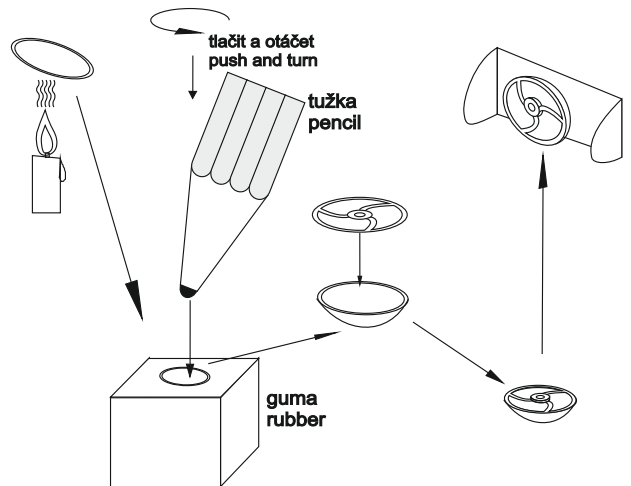

British landing lights

1:72

MP metal parts
kovové díly

contact: info@marabudesign.com