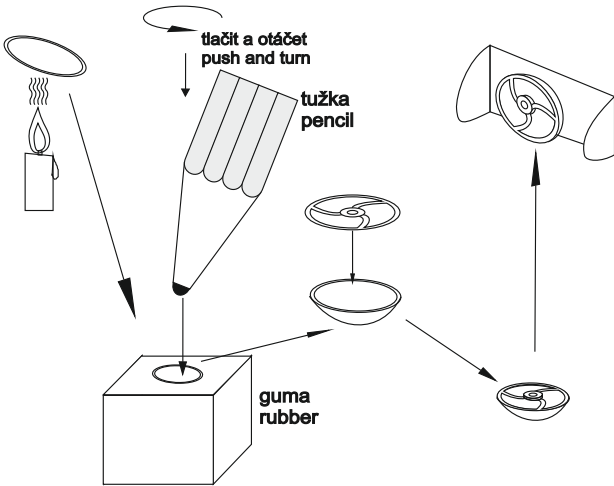

### British landing lights

1:72

MP metal parts  
kovové díly

contact: info@marabudesign.com

72002