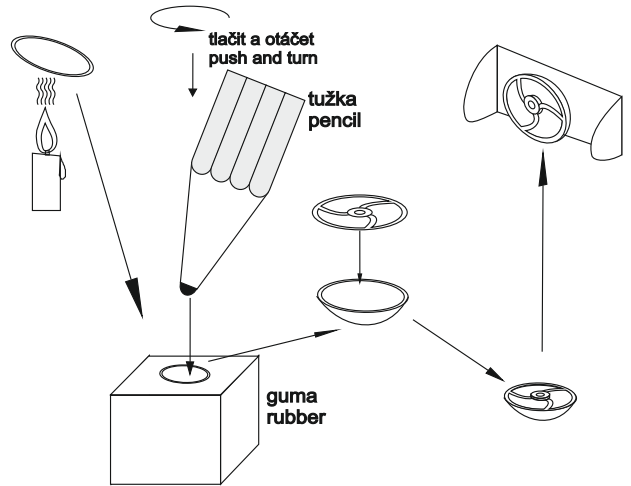

British landing lights

1:72

MP metal parts
kovové díly

contact: info@marabudesign.com

72002