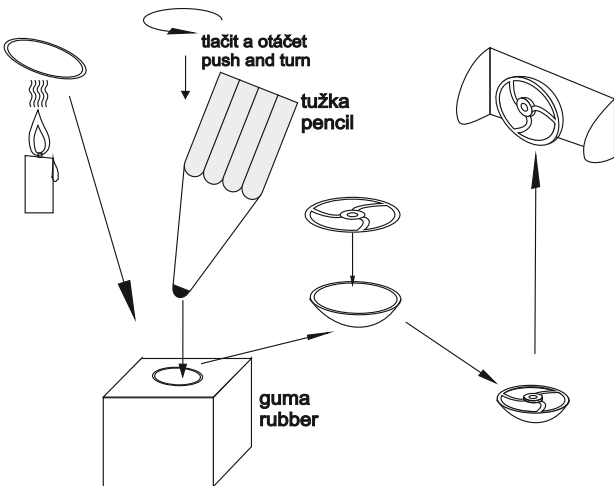

British landing lights

1:72

MP metal parts
kovové díly

contact: info@marabudesign.com

72002