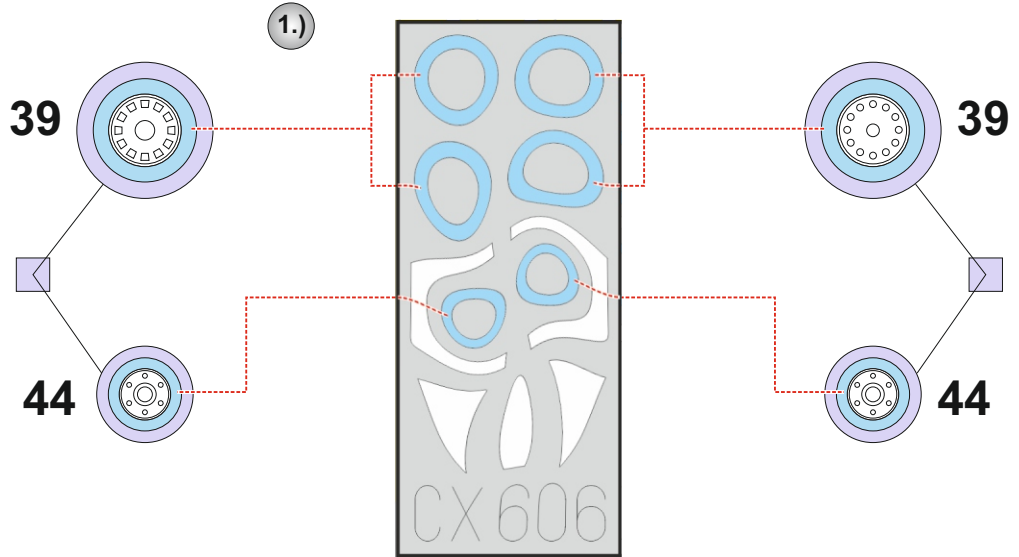

A-4E

CX 606

for kit **FUJIMI / HOBBY 2000**

scale **1/72**

LIQUID MASK 

3.)  
LIQUID MASK 