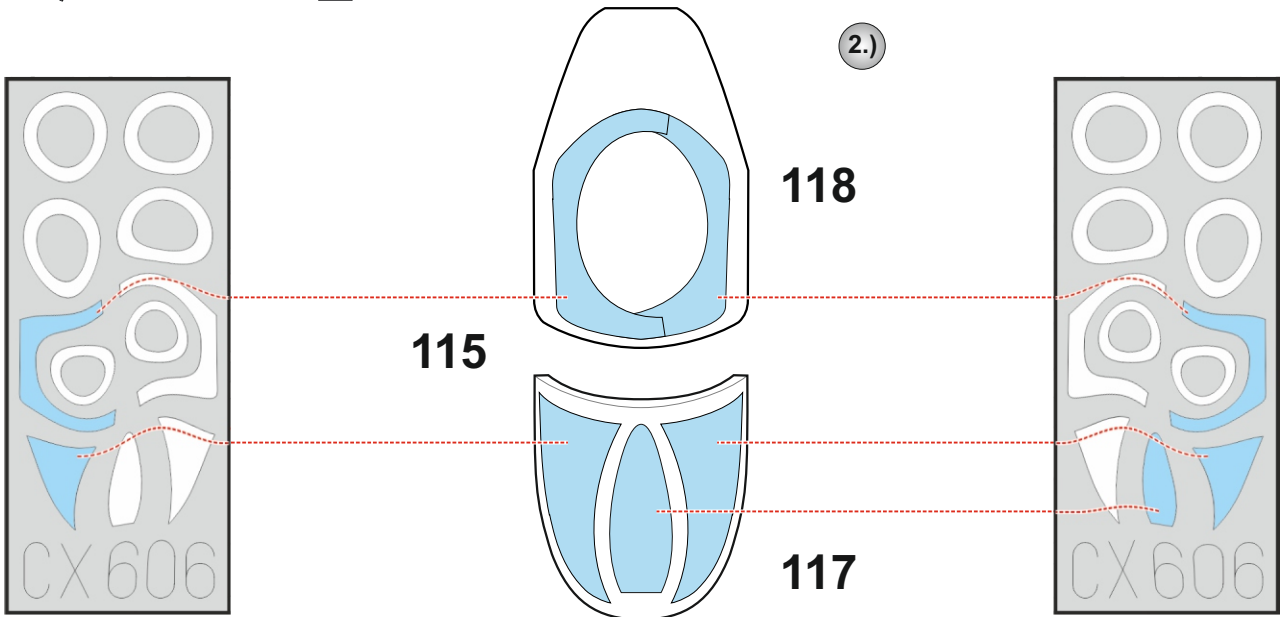

A-4E

CX 606

for kit **FUJIMI / HOBBY 2000**

scale **1/72**

LIQUID MASK 

3.)  
LIQUID MASK 