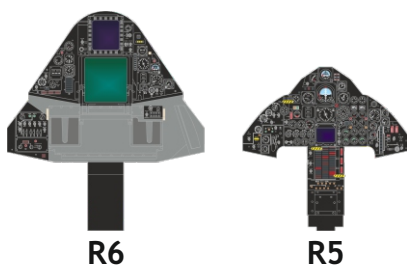

Löök

POZOR! OBSAHUJE DROBNÉ A OSTRÉ DÍLY
VÝROBEK NENÍ HRAČKOU
CONTAINS SMALL AND SHARP PARTS
COLLECTORS' ITEM · NOT A TOY

This product contains resin and metal detail parts for upgrading scale plastic models. When selecting this set make sure that it is for the kit mentioned on the label as these sets are made specifically for that kit. **WARNING!** This set contains small and sharp parts. Work carefully in a ventilated, well-lit room. Safety glasses are recommended. This product is not a toy.

Tento výrobek obsahuje resinové a leptané kovové díly pro úpravu a vylepšení plastického modelu. Při výběru sady kovových detailů zkontrolujte, zda je určena pro model, který chcete upravit. Model, pro který je sada určena, je uveden na titulním štítku.
POZOR! Sada obsahuje malé a ostré díly. Pracujte ve větrané a dobře osvětlené místnosti. Doporučujeme použití ochranných brýlí. Výrobek není hračkou.

Item #		Scale Recommended
644154	SR-71A	1/48
		Revell

eduard

- BEND
OHNOUT
- SYMMETRICAL ASSEMBLY
SYMETRICKÁ MONTÁŽ
- REMOVE
ODSTRANIT
- GLUE
PŘILEPIT
- REVERSE SIDE
OTOČIT