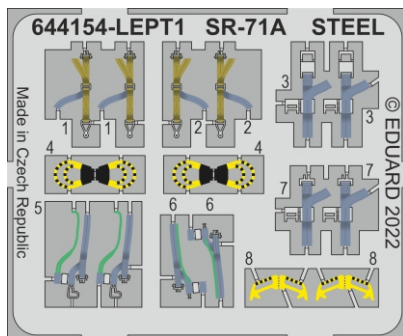

Löök

POZOR! OBSAHUJE DROBNÉ A OSTRÉ DÍLY
VÝROBEK NENÍ HRAČKOU
CONTAINS SMALL AND SHARP PARTS
COLLECTORS' ITEM · NOT A TOY

This product contains resin and metal detail parts for upgrading scale plastic models. When selecting this set make sure that it is for the kit mentioned on the label as these sets are made specifically for that kit. **WARNING!** This set contains small and sharp parts. Work carefully in a ventilated, well-lit room. Safety glasses are recommended. This product is not a toy.

Tento výrobek obsahuje resinové a leptané kovové díly pro úpravu a vylepšení plastického modelu. Při výběru sady kovových detailů zkontrolujte, zda je určena pro model, který chcete upravit. Model, pro který je sada určena, je uveden na titulním štítku.
POZOR! Sada obsahuje malé a ostré díly. Pracujte ve větrané a dobře osvětlené místnosti. Doporučujeme použití ochranných brýlí. Výrobek není hračkou.

Item #		Scale Recommended
644154	SR-71A	1/48
		Revell

eduard

- BEND
OHNOUT
- SYMMETRICAL ASSEMBLY
SYMETRICKÁ MONTÁŽ
- REMOVE
ODSTRANIT
- GLUE
PŘILEPIT
- REVERSE SIDE
OTOČIT