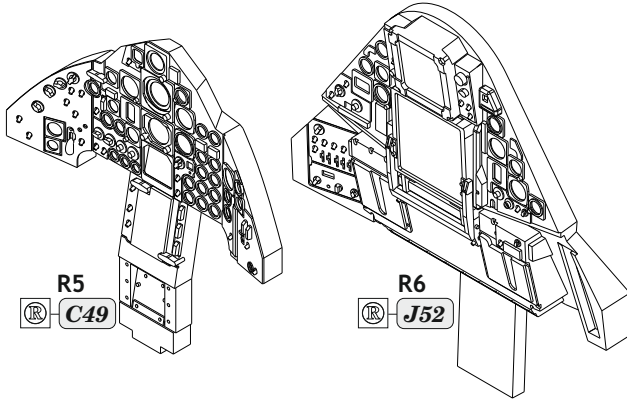

Löök

POZOR! OBSAHUJE DROBNÉ A OSTRÉ DÍLY
VÝROBEK NENÍ HRAČKOU
CONTAINS SMALL AND SHARP PARTS
COLLECTORS' ITEM · NOT A TOY

This product contains resin and metal detail parts for upgrading scale plastic models. When selecting this set make sure that it is for the kit mentioned on the label as these sets are made specifically for that kit. **WARNING!** This set contains small and sharp parts. Work carefully in a ventilated, well-lit room. Safety glasses are recommended. This product is not a toy.

Tento výrobek obsahuje resinové a leptané kovové díly pro úpravu a vylepšení plastického modelu. Při výběru sady kovových detailů zkontrolujte, zda je určena pro model, který chcete upravit. Model, pro který je sada určena, je uveden na titulním štítku.
POZOR! Sada obsahuje malé a ostré díly. Pracujte ve větrané a dobře osvětlené místnosti. Doporučujeme použití ochranných brýlí. Výrobek není hračkou.

Item #		Scale Recommended
644154	SR-71A	1/48
		Revell

eduard

- BEND
OHNOUT
- SYMMETRICAL ASSEMBLY
SYMETRICKÁ MONTÁŽ
- REMOVE
ODSTRANIT
- GLUE
PŘILEPIT
- REVERSE SIDE
OTOČIT