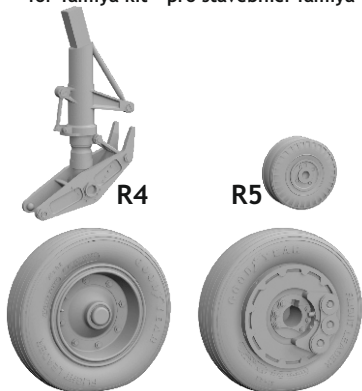

648 761 A-1J wheels for Tamiya kit - pro stavebnici Tamiya

eduard
BRASSIN

1/48 scale

R6

R7

COLOURS

GSI Creos (GUNZE)			Mr.METAL COLOR	
AQUEOUS	Mr.COLOR	TIRE BLACK	SM206	SUPER CHROME SILVER
H77	C137			
H316	C316	WHITE		

This product contains metal and resin detail parts for upgrading scale plastic models. When selecting this set make sure that it is for the kit mentioned in product name as these sets are made specifically for that kit. When upgrading the model some cutting or corrections may be necessary for parts to fit accurately. **WARNING!** This set contains small and sharp parts. Work carefully in a ventilated and well-lit room. Safety glasses are recommended. This product is not suitable for children below 14 years of age.

Tento výrobek obsahuje leptané a odlévané detaily pro úpravu a vylepšení plastického modelu. Při výběru sady kovových detailů zkontrolujte, zda je určena pro model, který chcete upravit. Model, pro který je sada určena, je uveden u názvu výrobku. Pro přesnou aplikaci kovových a odlévaných dílů může být zapotřebí upravit díly upravovaného modelu. **POZOR!** Sada obsahuje malé ostré díly. Pracujte ve větrané a dobře osvětlené místnosti. Doporučujeme použití ochranných brýlí. Tento výrobek není vhodný pro děti mladší 14 let.

eduard

BEST BRASS RESIN AROUND!

-  REMOVE
ODSTRANIT
-  BEND
OHNOUIT
-  GRIND
OBROUSIT
-  OPTION
VOLBA
-  DRILL HOLE
VRTAT OTVOR
-  REPLACE
NAHRADIT
-  SYMMETRICAL ASSEMBLY
SYMETRICKÁ MONTÁŽ
-  SCRIBE THE PANEL AND HOLES
RYTI
-  REVERSE SIDE
OTOČIT