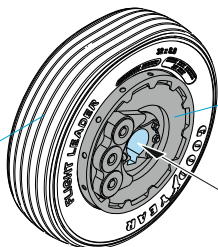

eduard

BEST BRASS RESIN AROUND!

-  REMOVE
ODSTRANIT
-  BEND
OHNOUIT
-  GRIND
OBROUSIT
-  OPTION
VOLBA
-  DRILL HOLE
VRTAT OTVOR
-  REPLACE
NAHRADIT
-  SYMMETRICAL ASSEMBLY
SYMETRICKÁ MONTÁŽ
-  SCRIBE THE PANEL AND HOLES
RYTI
-  REVERSE SIDE
OTOČIT

R6 - left wheel
R7 - right wheel

1

H77
C137
TIRE BLACK

H316
C316
WHITE

R7  **R6**
E3+E17

plastic C14
 **plastic C13**

R6  **R7**

2