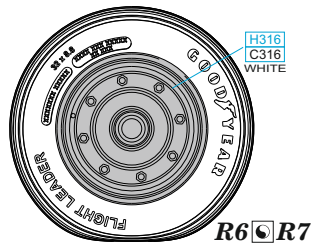

eduard

BEST BRASS RESIN AROUND!

-  REMOVE
ODSTRANIT
-  BEND
OHNOUIT
-  GRIND
OBROUSIT
-  OPTION
VOLBA
-  DRILL HOLE
VRTAT OTVOR
-  REPLACE
NAHRADIT
-  SYMMETRICAL ASSEMBLY
SYMETRICKÁ MONTÁŽ
-  SCRIBE THE PANEL AND HOLES
RYTI
-  REVERSE SIDE
OTOČIT

R6 - left wheel
R7 - right wheel

1

H77
C137
TIRE BLACK

H316
C316
WHITE

R7  **R6**
E3+E17

plastic C14
 **plastic C13**

R6  **R7**

2

H316
C316
WHITE

R4
C5

SM206
SUPER CHROME
SILVER

H316
C316
WHITE

H77
C137
TIRE BLACK

R5
C4