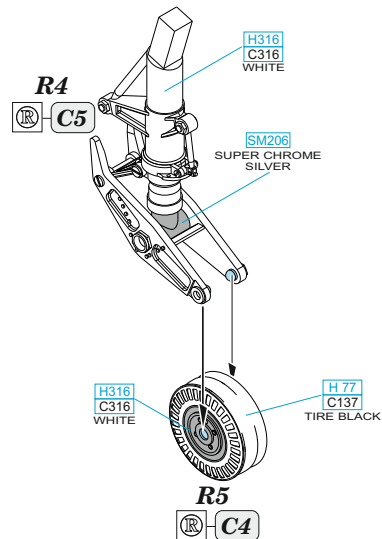

eduard

BEST BRASS RESIN AROUND!

-  REMOVE
ODSTRANIT
-  BEND
OHNOUIT
-  GRIND
OBROUSIT
-  OPTION
VOLBA
-  DRILL HOLE
VRTAT OTVOR
-  REPLACE
NAHRADIT
-  SYMMETRICAL ASSEMBLY
SYMETRICKÁ MONTÁŽ
-  SCRIBE THE PANEL AND HOLES
RYTI
-  REVERSE SIDE
OTOČIT

R6 - left wheel
R7 - right wheel

1

H77
C137
TIRE BLACK

H316
C316
WHITE

R7  **R6**
E3+E17

plastic C14
 **plastic C13**

R6  **R7**

2

H316
C316
WHITE

R4
C5

SM206
SUPER CHROME
SILVER

H316
C316
WHITE

H77
C137
TIRE BLACK

R5
C4