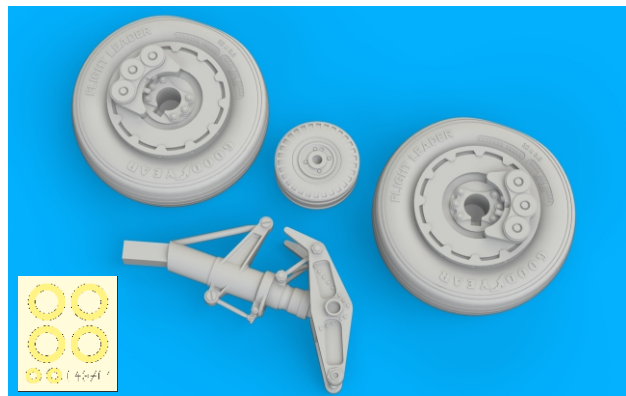

This product contains metal and resin detail parts for upgrading scale plastic models. When selecting this set make sure that it is for the kit mentioned in product name as these sets are made specifically for that kit. When upgrading the model some cutting or corrections may be necessary for parts to fit accurately. **WARNING!** This set contains small and sharp parts. Work carefully in a ventilated and well-lit room. Safety glasses are recommended. This product is not suitable for children below 14 years of age.

Tento výrobek obsahuje leptané a odlévané detaily pro úpravu a vylepšení plastického modelu. Při výběru sady kovových detailů zkontrolujte, zda je určena pro model, který chcete upravit. Model, pro který je sada určena, je uveden u názvu výrobku. Pro přesnou aplikaci kovových a odlévaných dílů může být zapotřebí upravit díly upravovaného modelu. **POZOR!** Sada obsahuje malé ostré díly. Pracujte ve větrané a dobře osvětlené místnosti. Doporučujeme použití ochranných brýlí. Tento výrobek není vhodný pro děti mladší 14 let.

eduard

www.eduard.com
9,95

435 21 Obrnice 170
Czech Republic

648 761

A-1J wheels
for Tamiya kit - pro stavebnici Tamiya

1/48

BRASSIN

BRASSIN

eduard

BEST BRASS RESIN AROUND!

-  REMOVE
ODSTRANIT
-  BEND
OHNOUIT
-  GRIND
OBROUSIT
-  OPTION
VOLBA
-  DRILL HOLE
VRTAT OTVOR
-  REPLACE
NAHRADIT
-  SYMMETRICAL ASSEMBLY
SYMETRICKÁ MONTÁŽ
-  SCRIBE THE PANEL AND HOLES
RYTI
-  REVERSE SIDE
OTOČIT